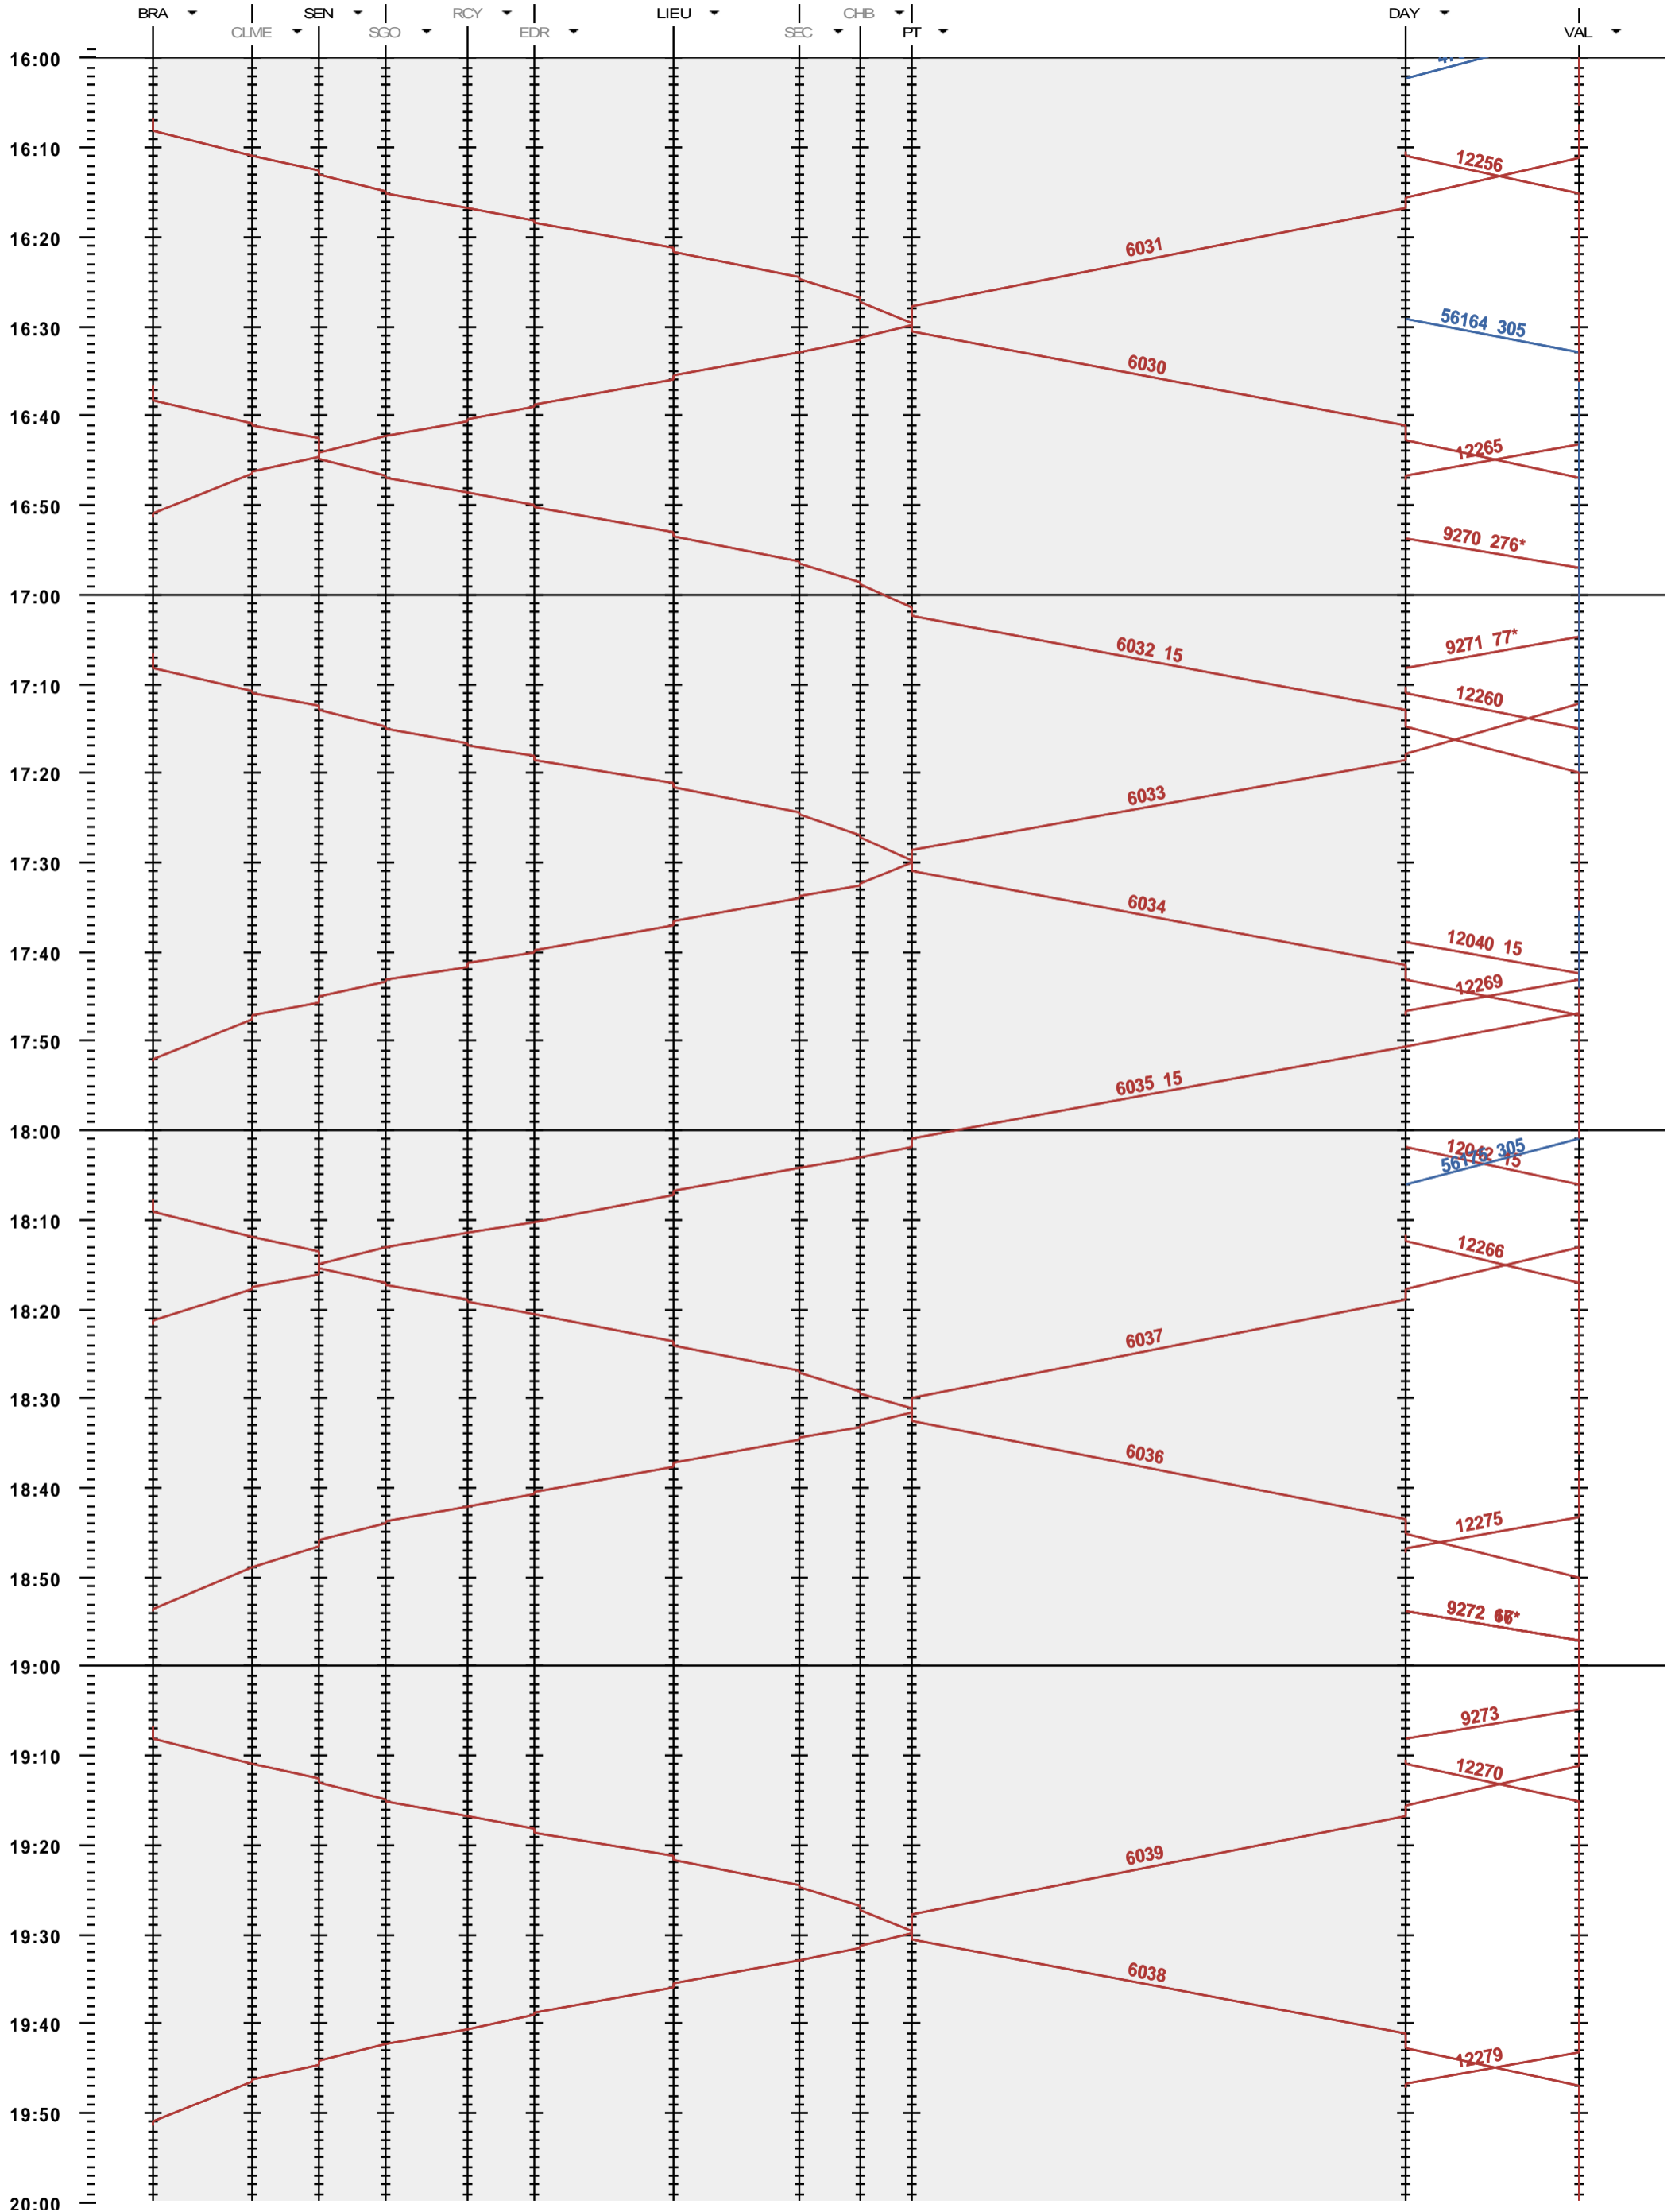

201 - Le Brassus - Vallorbe

Période d'horaire 2015 (14.12.2014 - 12.12.2015)
 Update 1.0
 Valable dès le 14.12.2014

201 - Le Brassus - Vallorbe

Période d'horaire 2015 (14.12.2014 - 12.12.2015)
 Update 1.0
 Valable dès le 14.12.2014