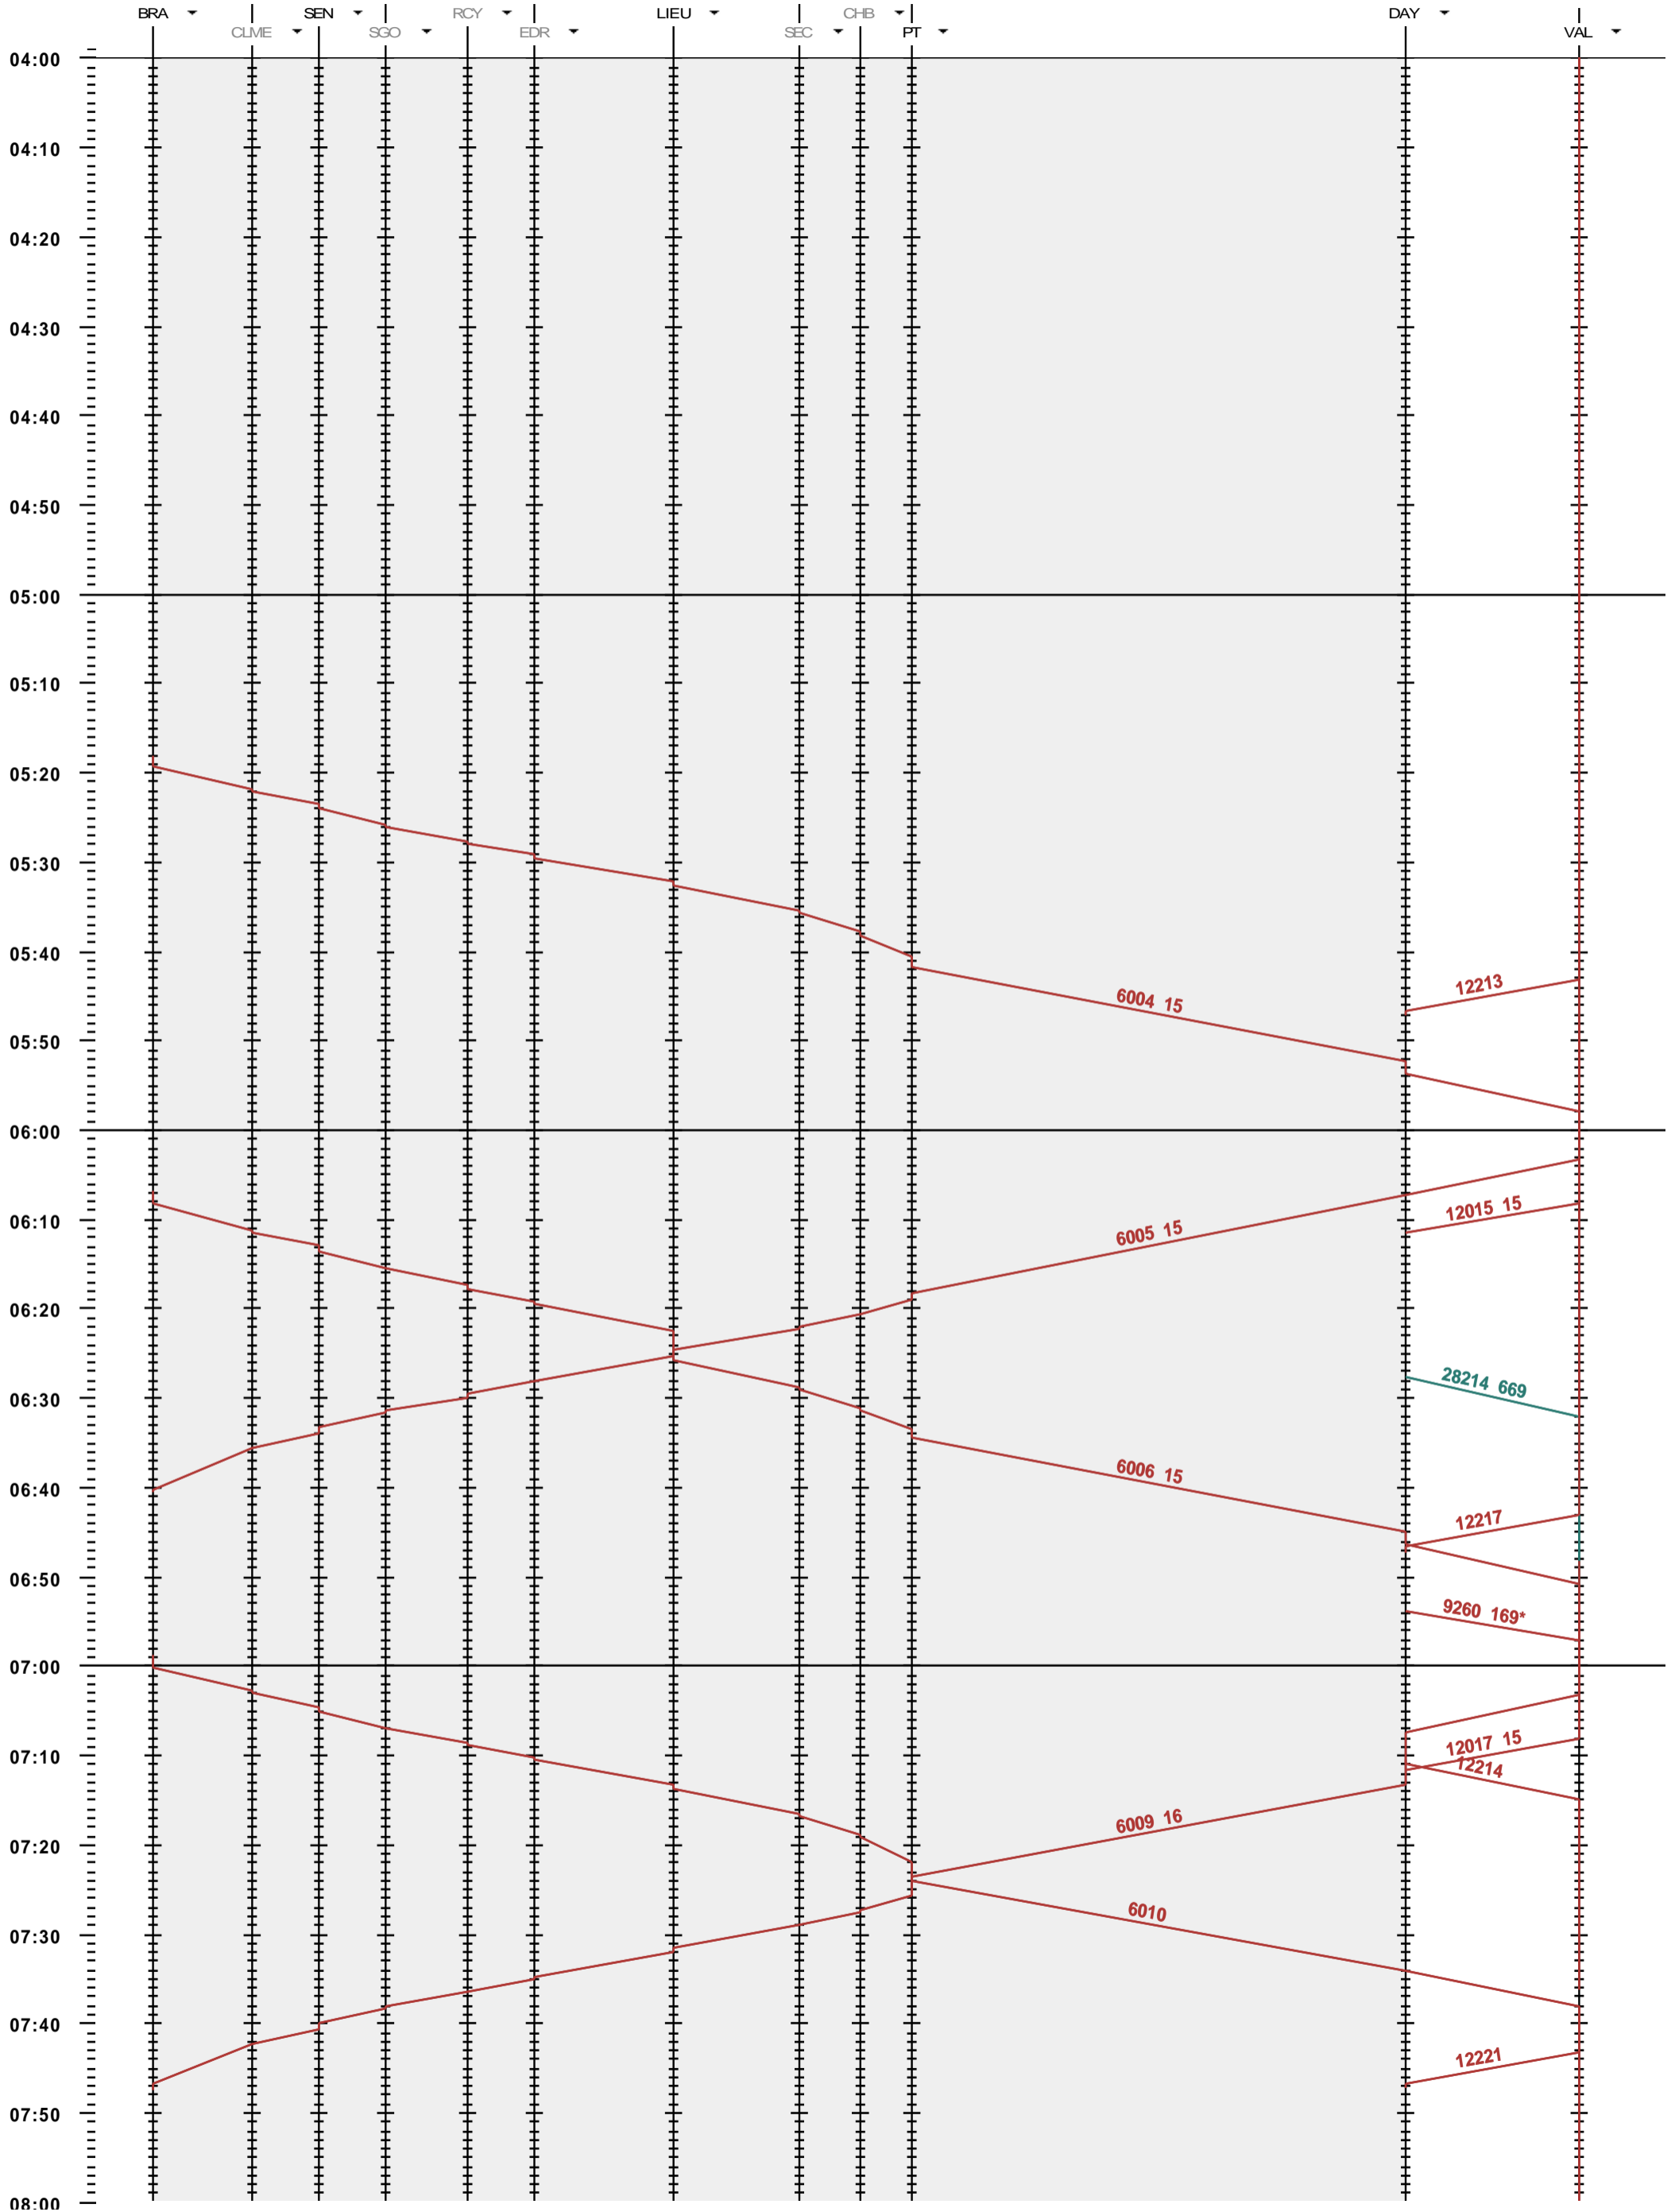

201 - Le Brassus - Vallorbe

Période d'horaire 2015 (14.12.2014 - 12.12.2015)
 Update 1.0
 Valable dès le 14.12.2014

201 - Le Brassus - Vallorbe

Période d'horaire 2015 (14.12.2014 - 12.12.2015)
 Update 1.0
 Valable dès le 14.12.2014