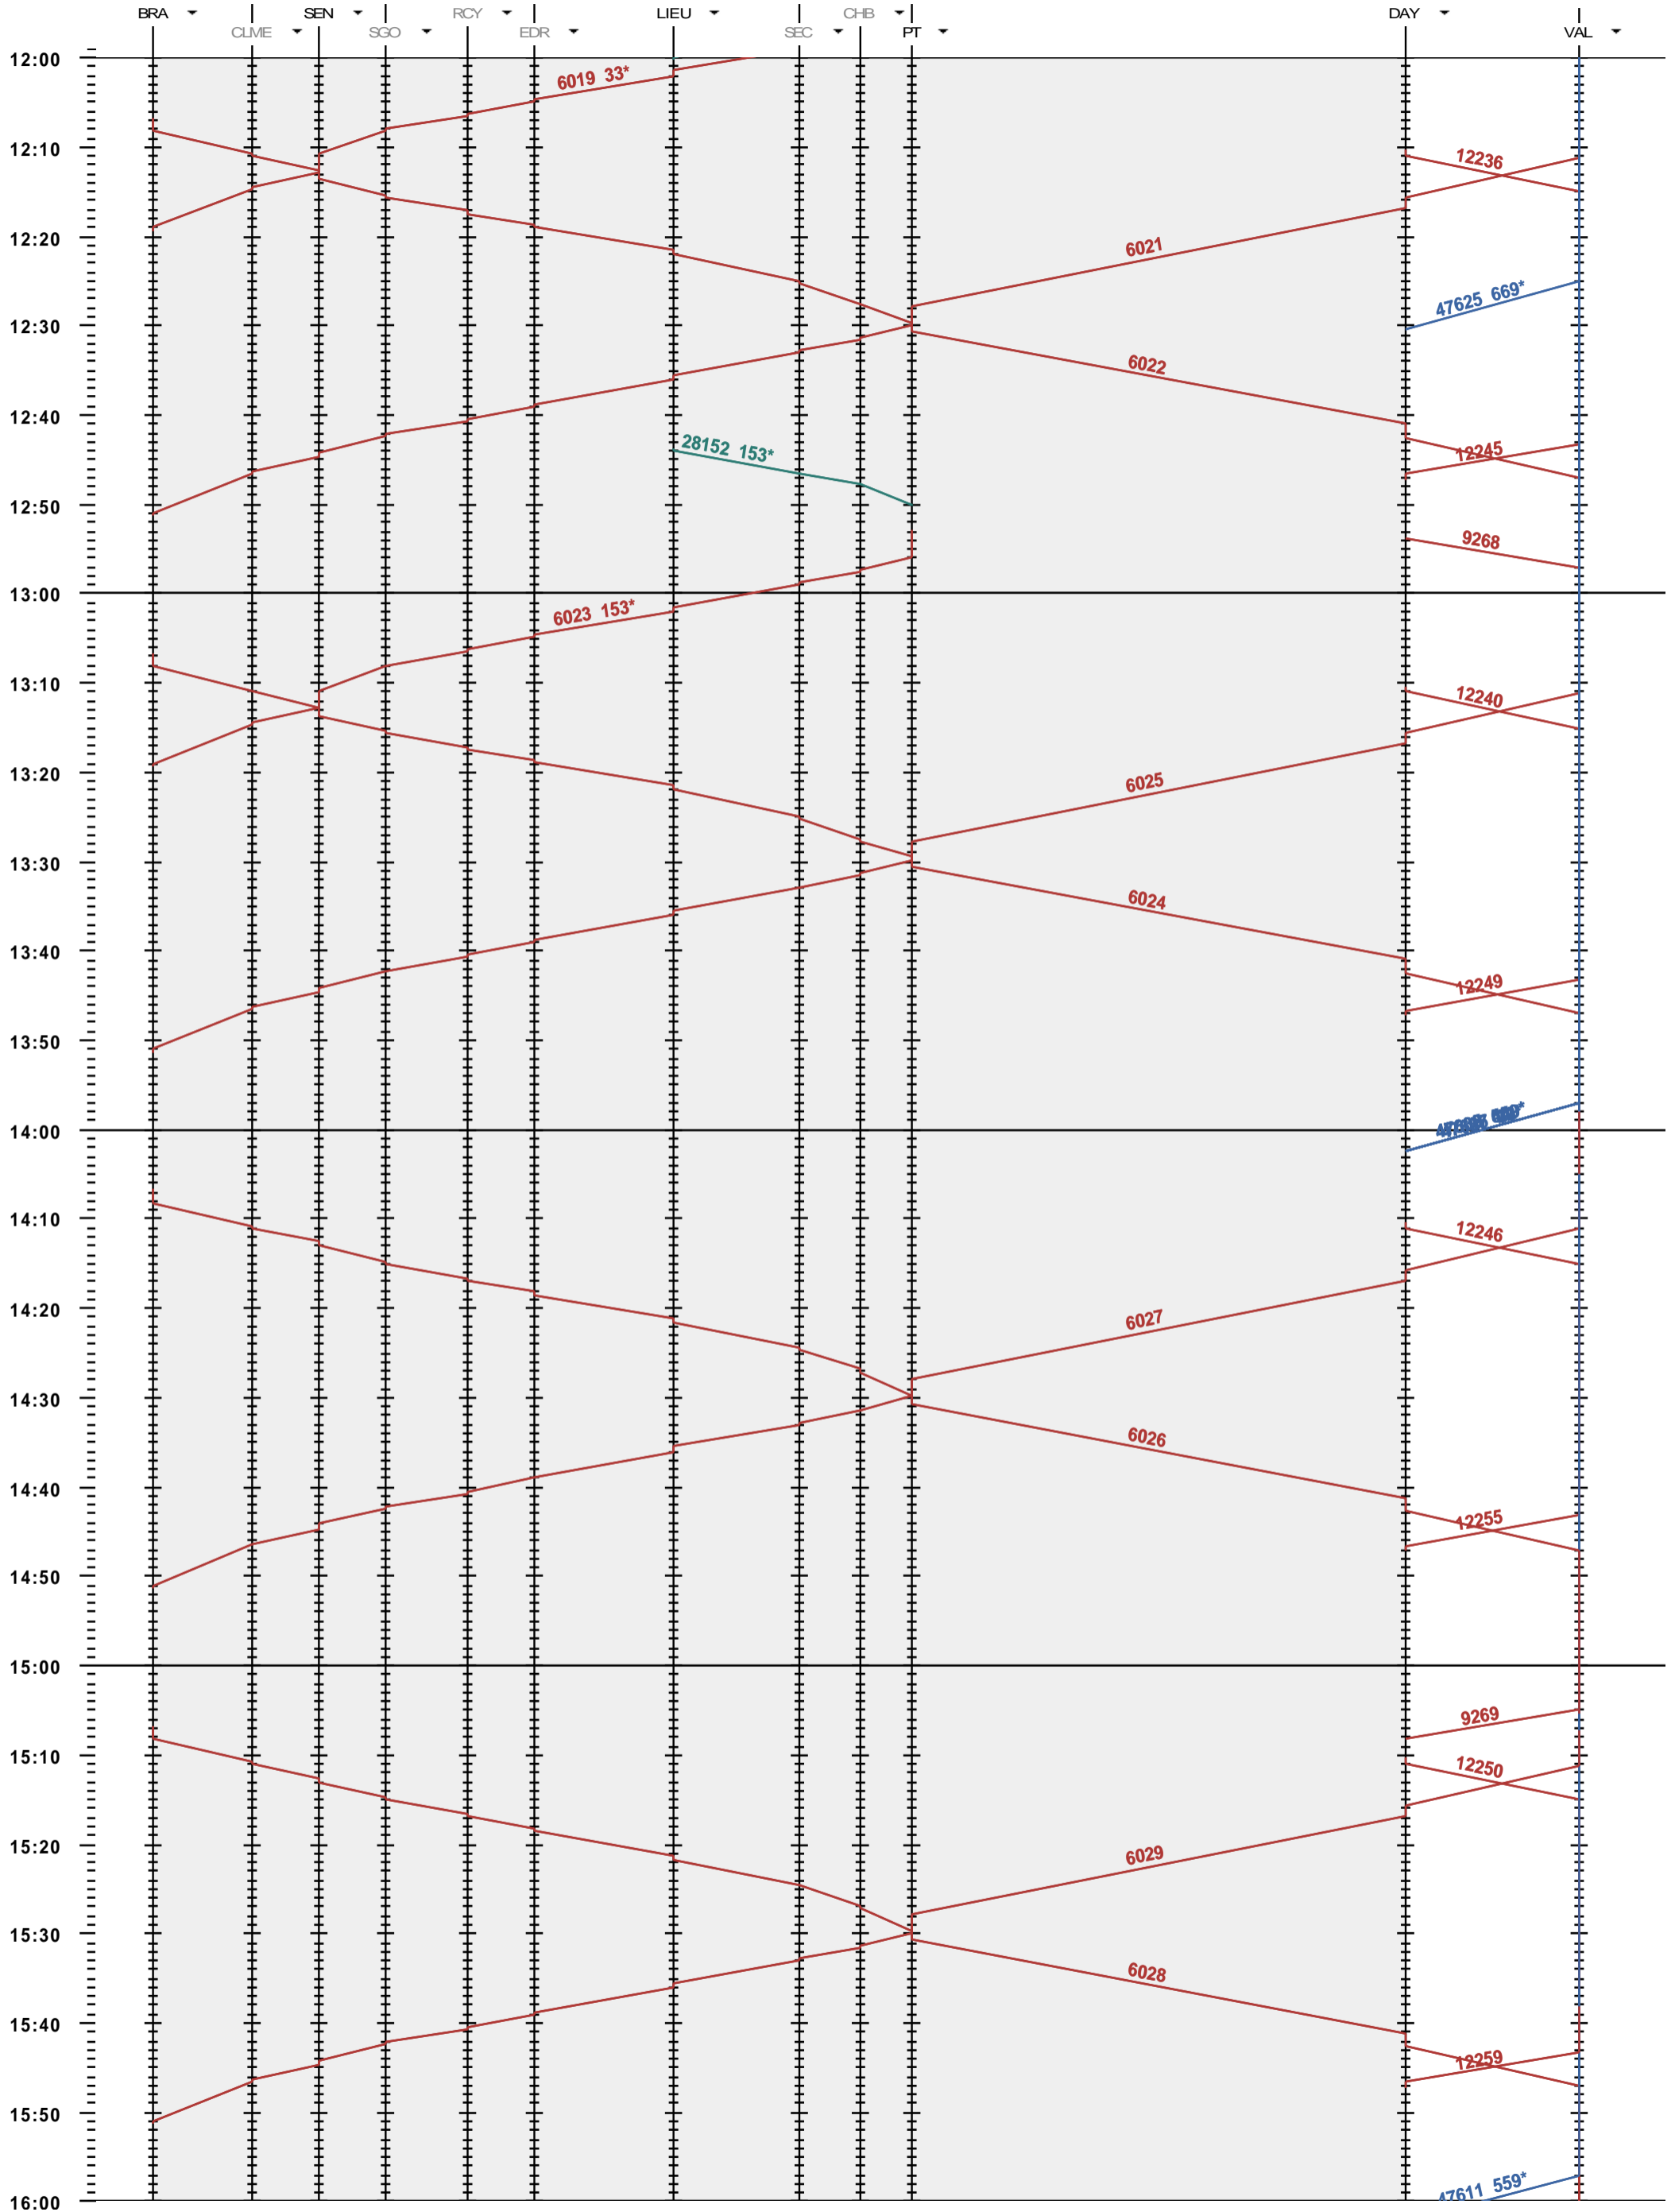

201 - Le Brassus - Vallorbe

Période d'horaire 2015 (14.12.2014 - 12.12.2015)
 Update 1.0
 Valable dès le 14.12.2014

201 - Le Brassus - Vallorbe

Période d'horaire 2015 (14.12.2014 - 12.12.2015)
 Update 1.0
 Valable dès le 14.12.2014