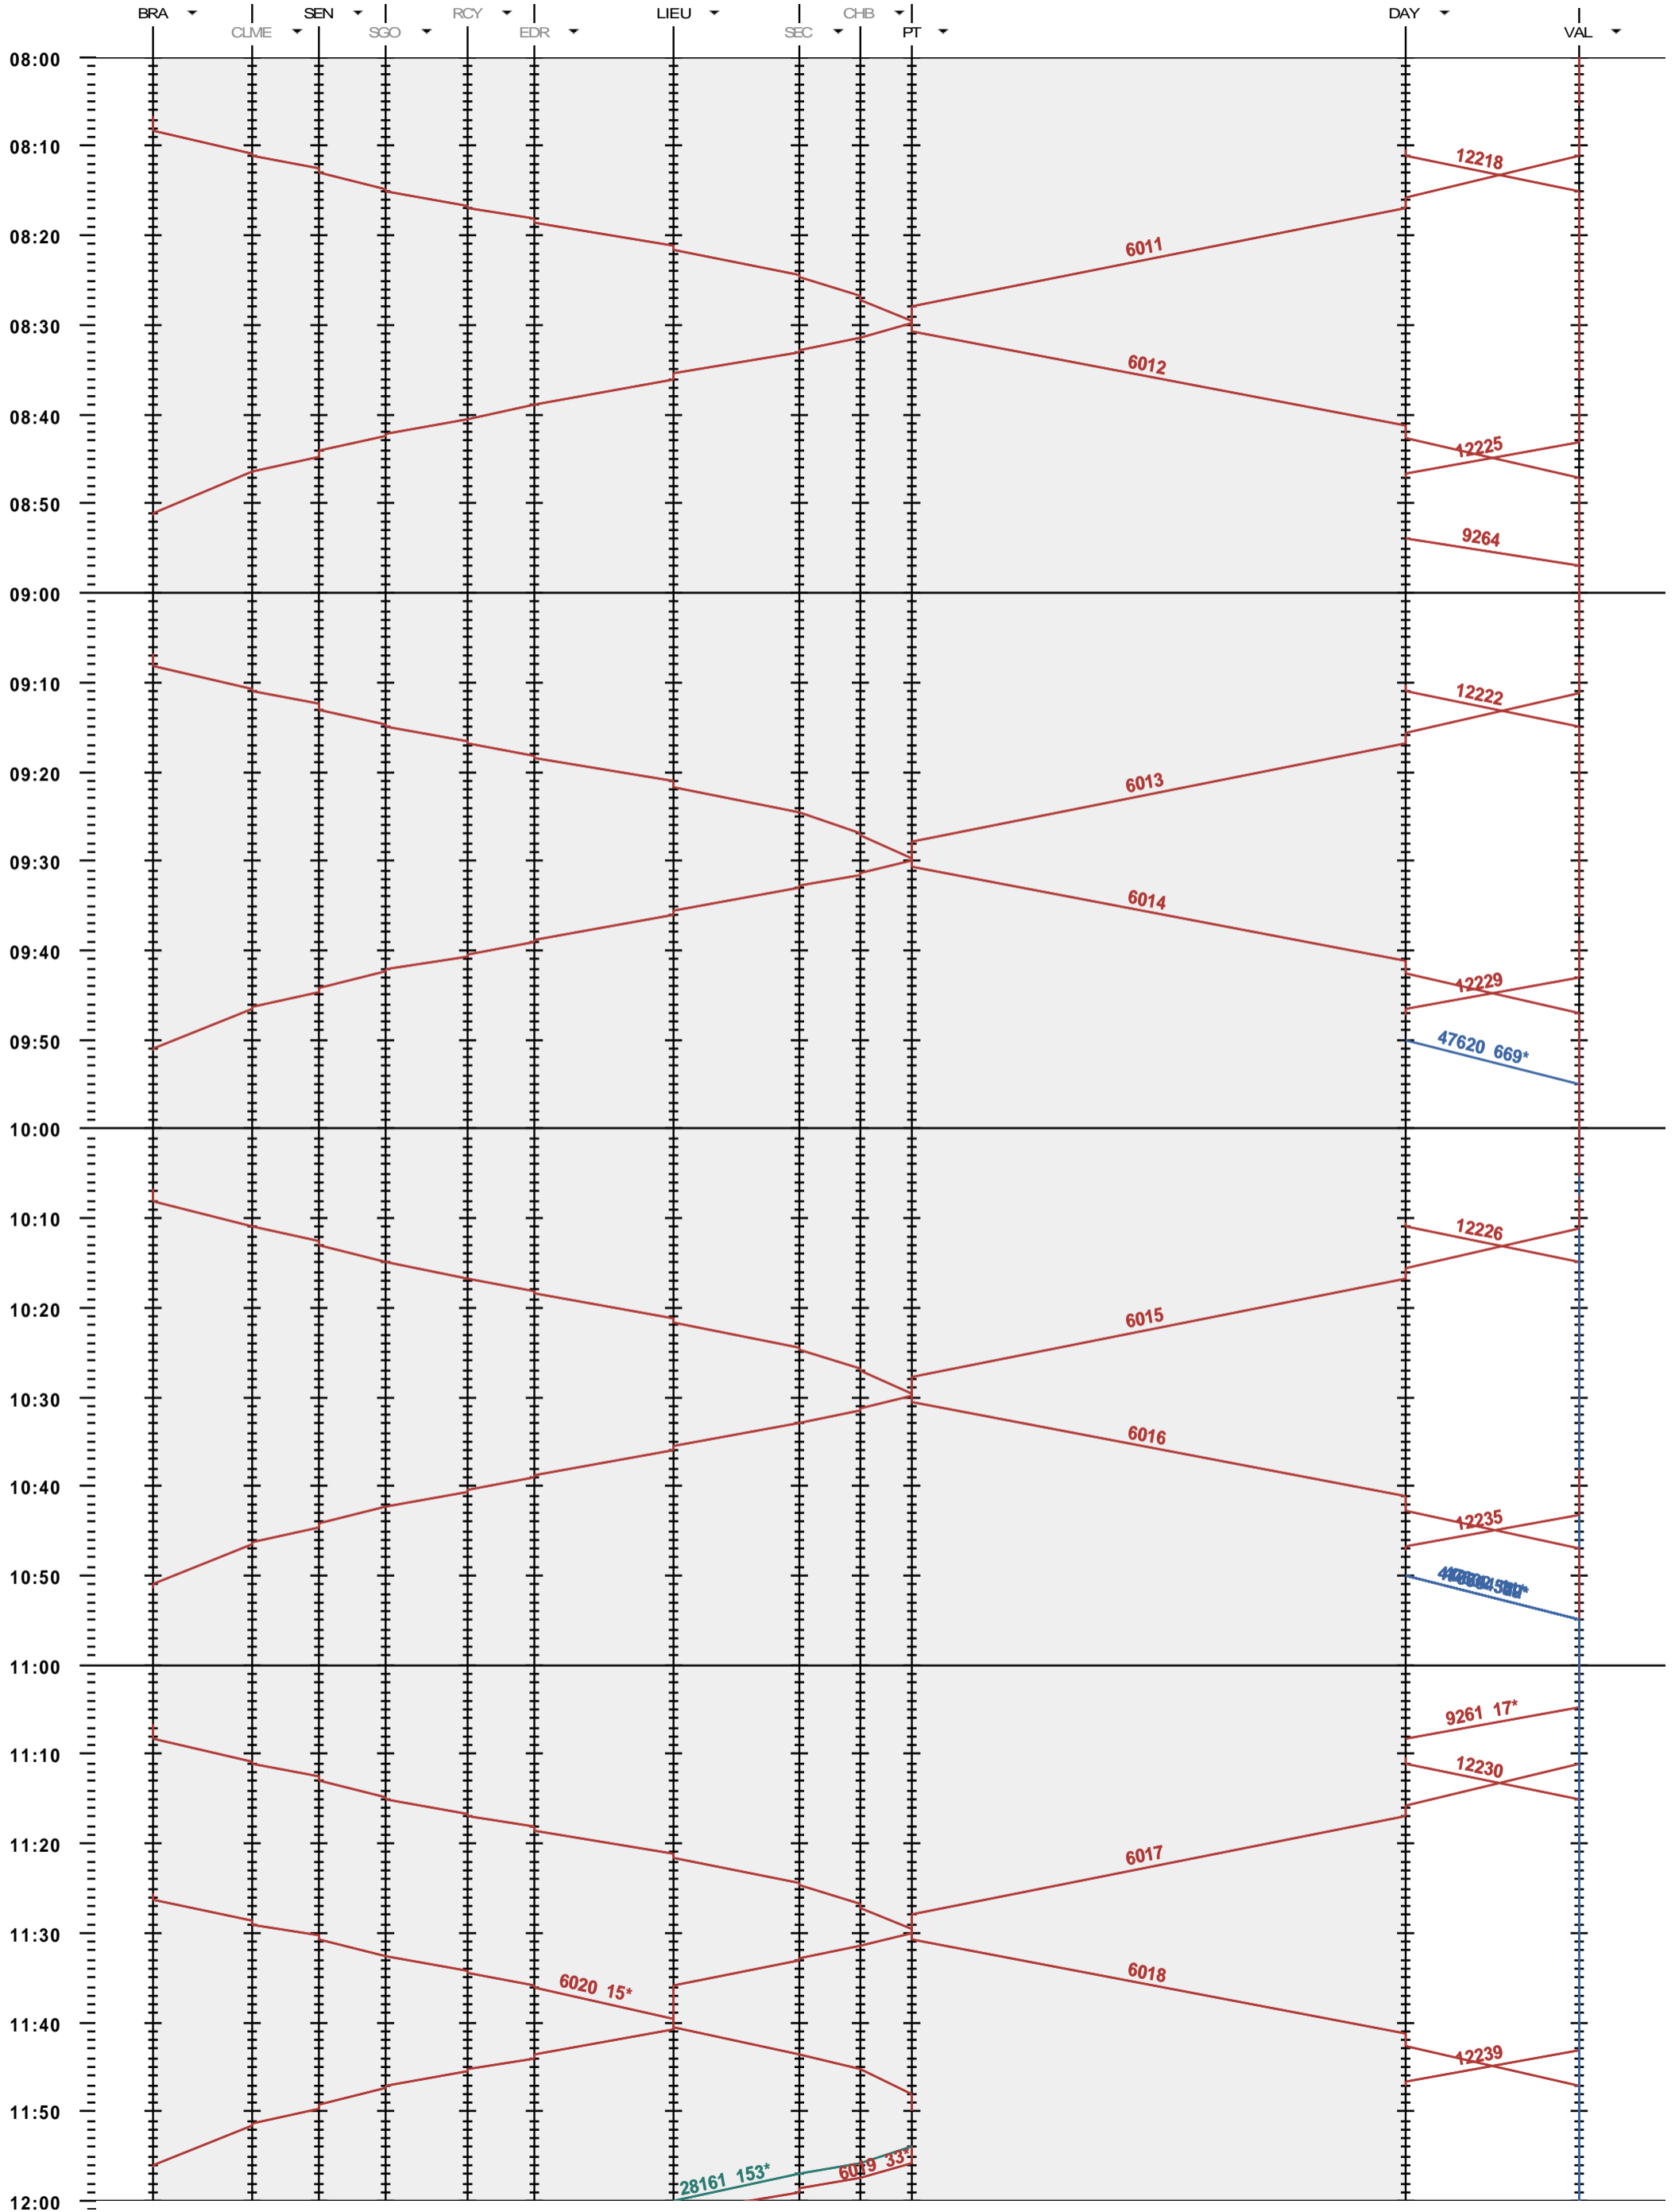

201 - Le Brassus - Vallorbe

Période d'horaire 2015 (14.12.2014 - 12.12.2015)
 Update 1.0
 Valable dès le 14.12.2014

201 - Le Brassus - Vallorbe

Période d'horaire 2015 (14.12.2014 - 12.12.2015)
 Update 1.0
 Valable dès le 14.12.2014