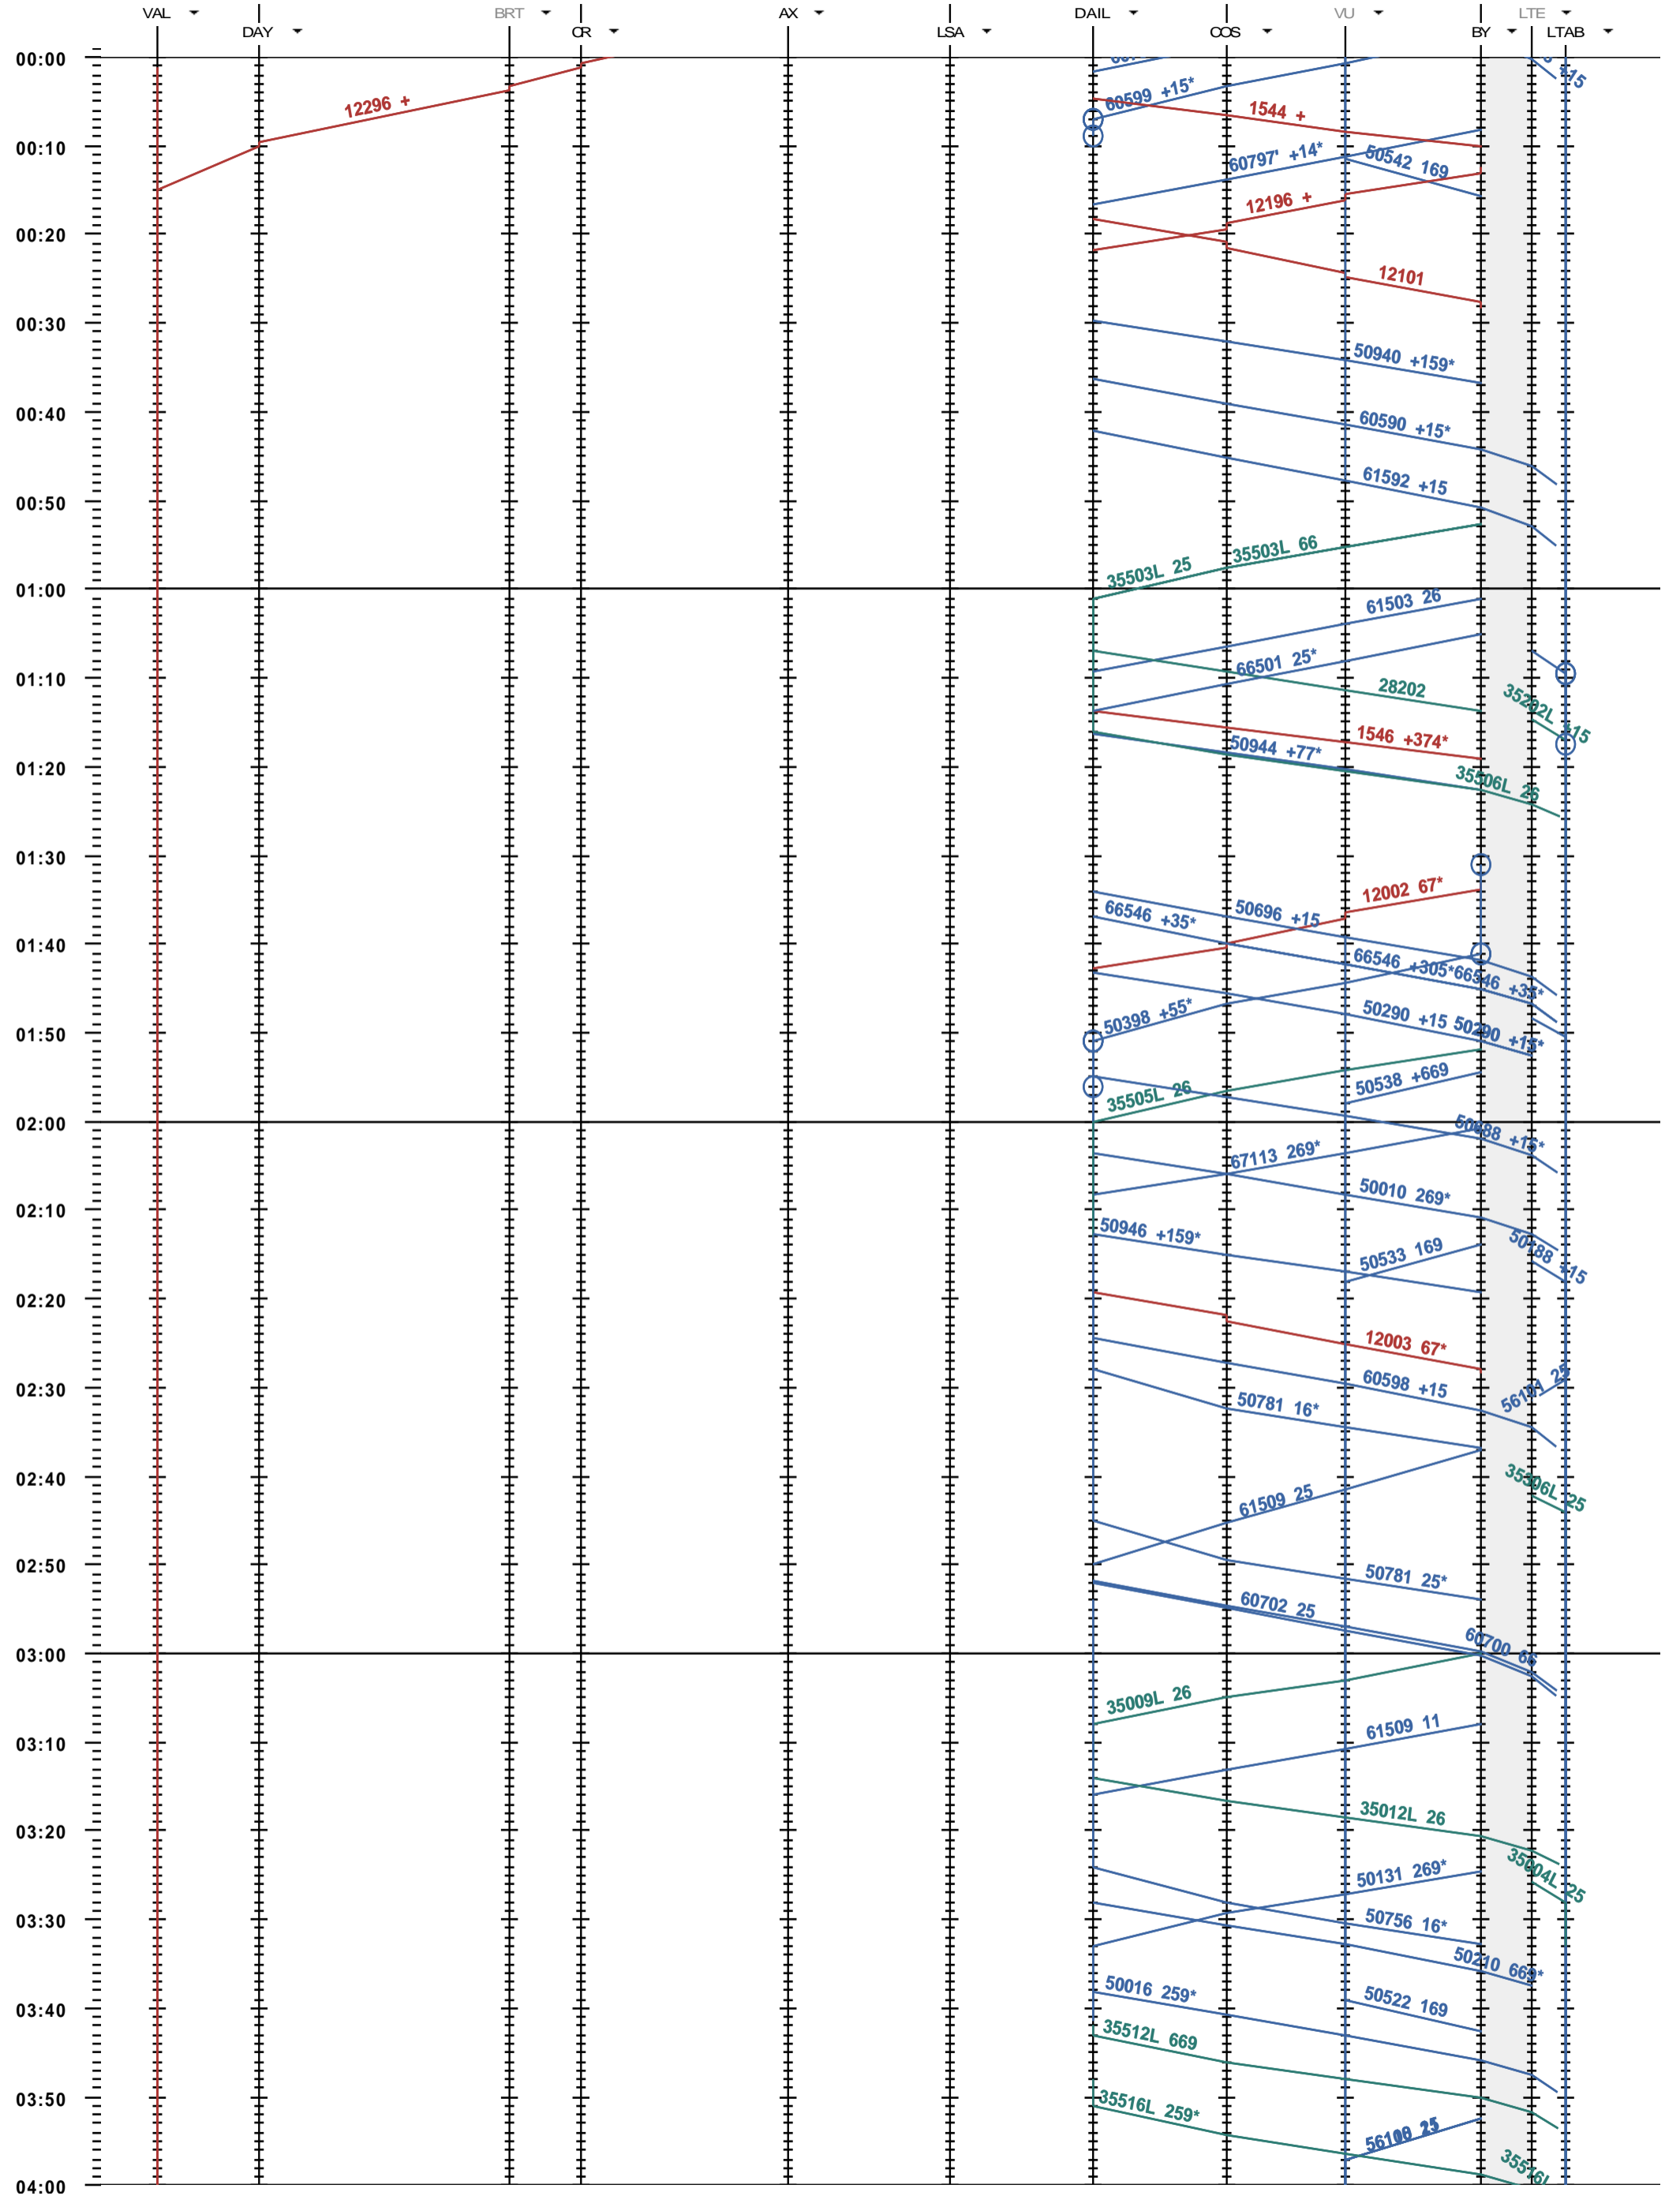

203 - Vallorbe - Lausanne-triage

Période d'horaire 2015 (14.12.2014 - 12.12.2015)
 Update 1.0
 Valable dès le 14.12.2014

203 - Vallorbe - Lausanne-triage

Période d'horaire 2015 (14.12.2014 - 12.12.2015)
 Update 1.0
 Valable dès le 14.12.2014