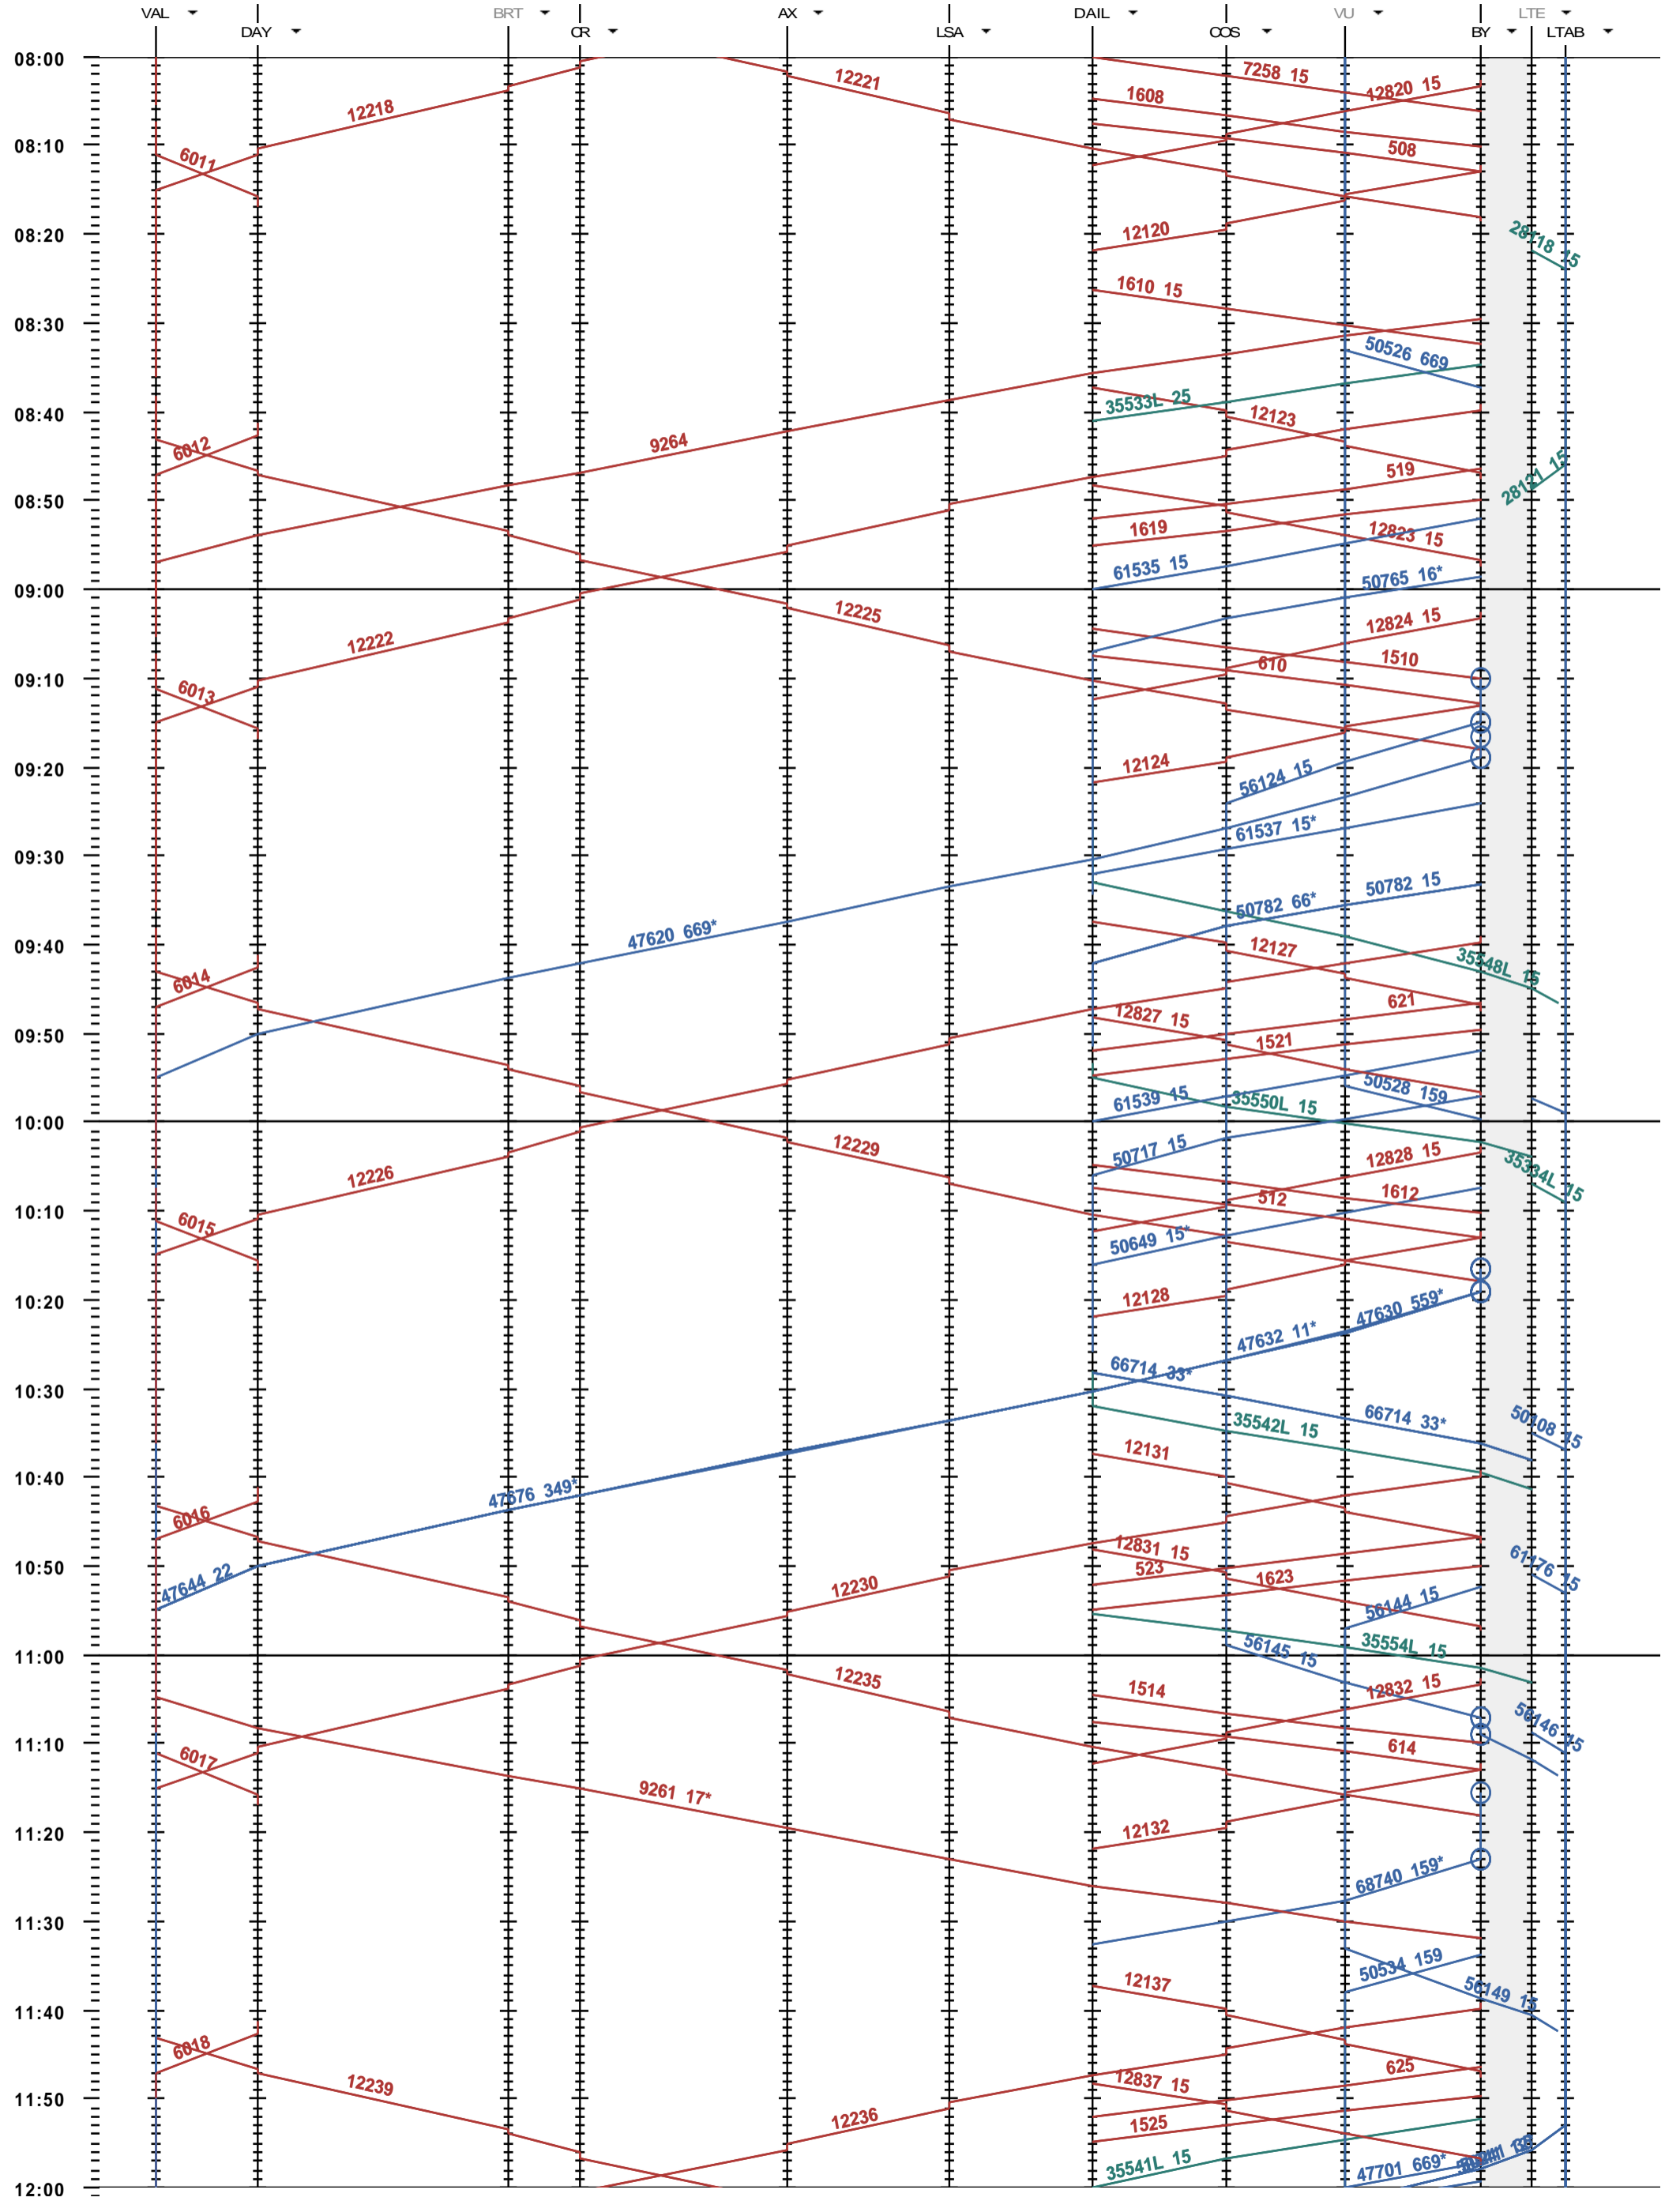

203 - Vallorbe - Lausanne-triage

Période d'horaire 2015 (14.12.2014 - 12.12.2015)
 Update 1.0
 Valable dès le 14.12.2014

203 - Vallorbe - Lausanne-triage

Période d'horaire 2015 (14.12.2014 - 12.12.2015)
 Update 1.0
 Valable dès le 14.12.2014