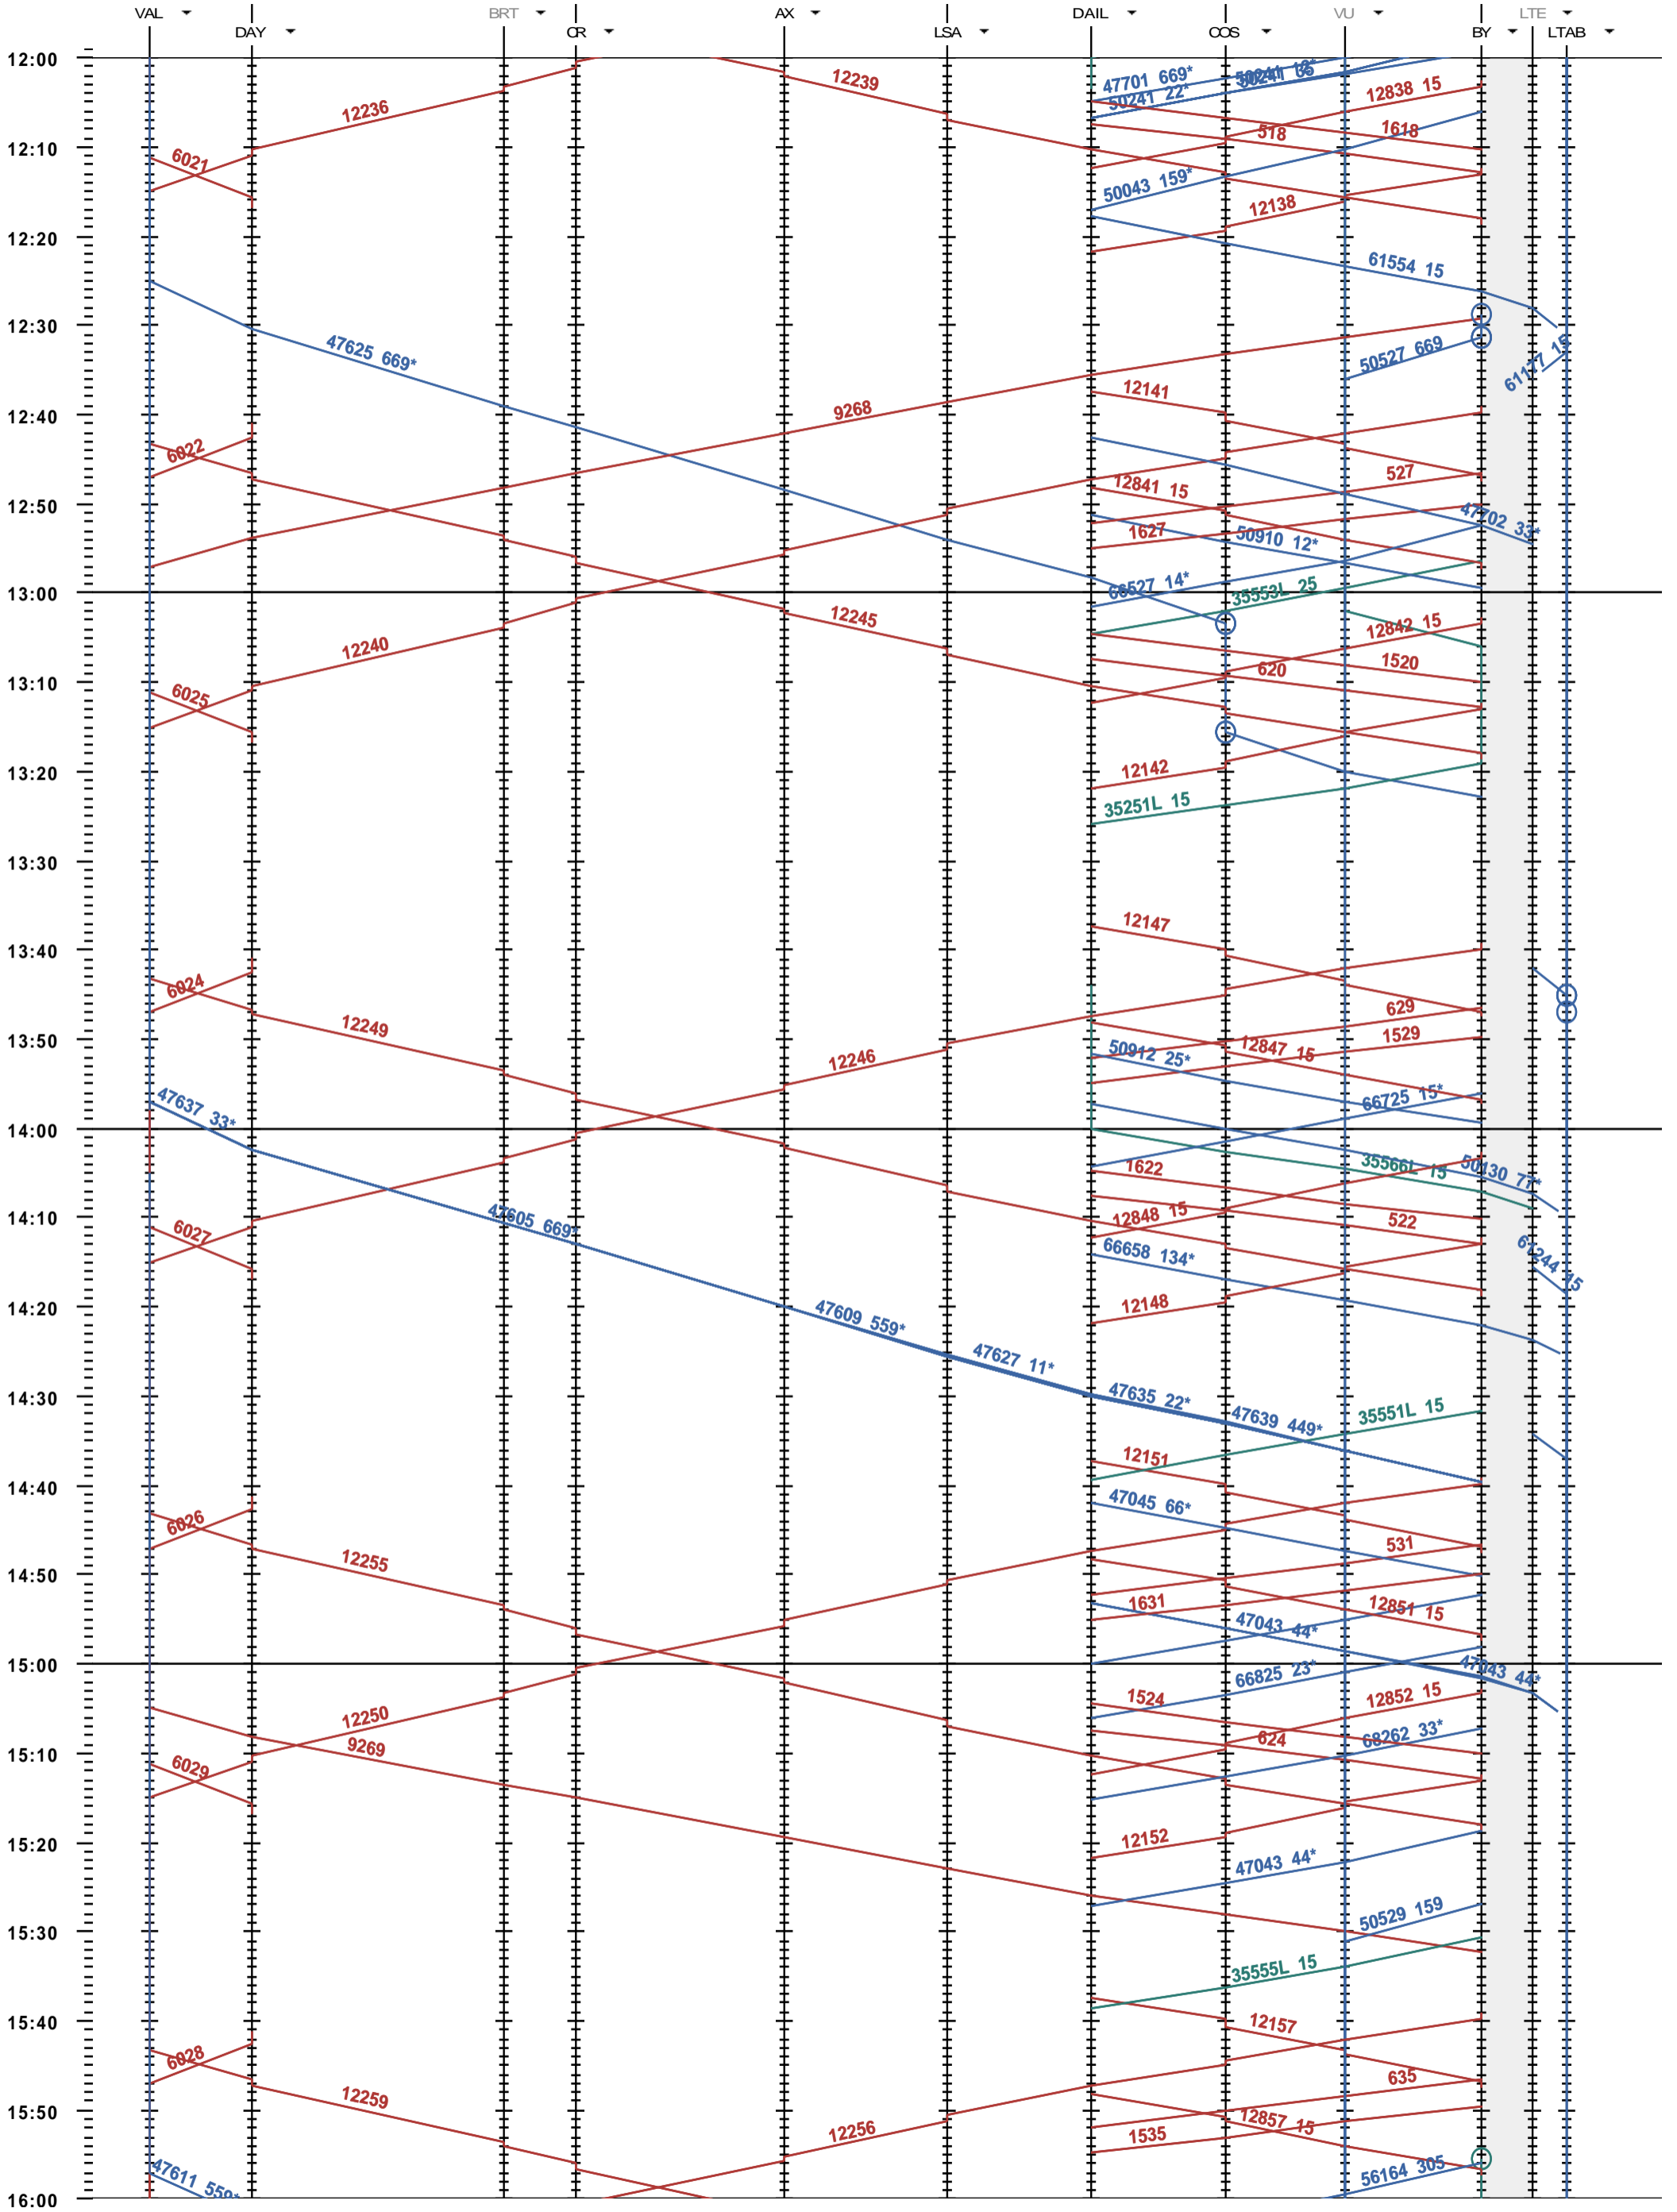

203 - Vallorbe - Lausanne-triage

Période d'horaire 2015 (14.12.2014 - 12.12.2015)
 Update 1.0
 Valable dès le 14.12.2014

203 - Vallorbe - Lausanne-triage

Période d'horaire 2015 (14.12.2014 - 12.12.2015)
 Update 1.0
 Valable dès le 14.12.2014