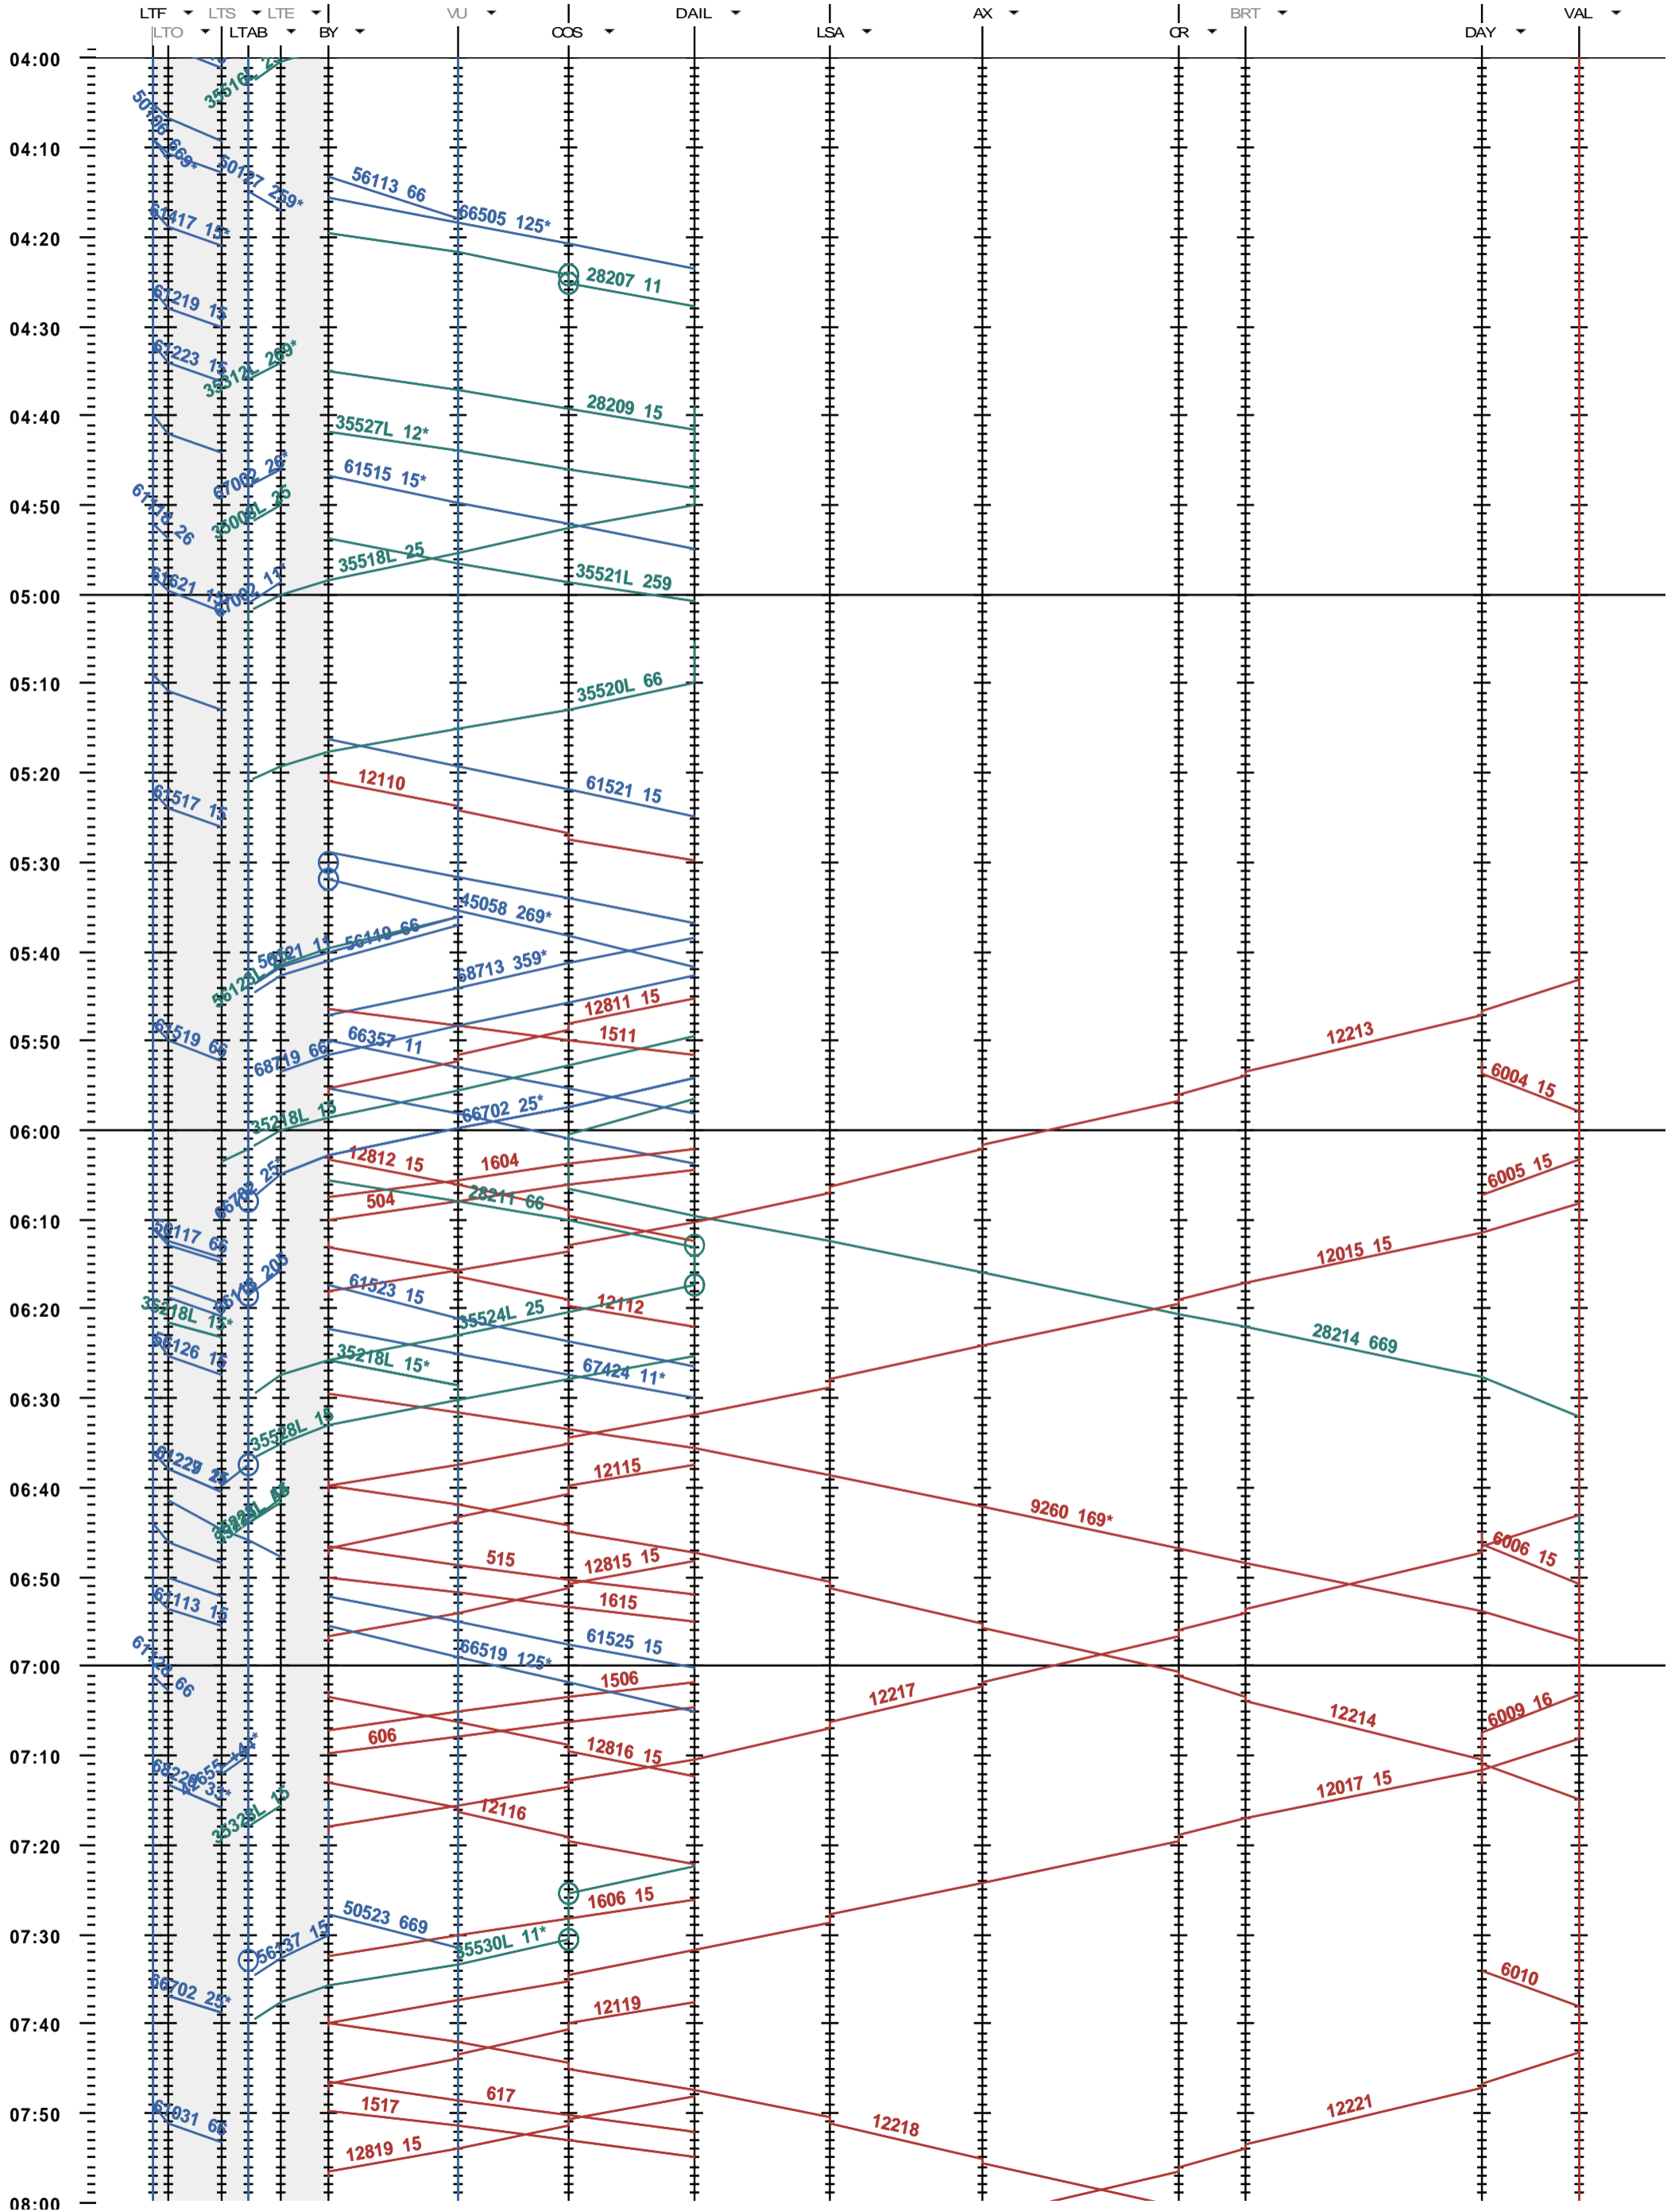

204 - Lausanne-triage - Vallorbe

Période d'horaire 2015 (14.12.2014 - 12.12.2015)
 Update 1.0
 Valable dès le 14.12.2014

204 - Lausanne-triage - Vallorbe

Période d'horaire 2015 (14.12.2014 - 12.12.2015)
 Update 1.0
 Valable dès le 14.12.2014