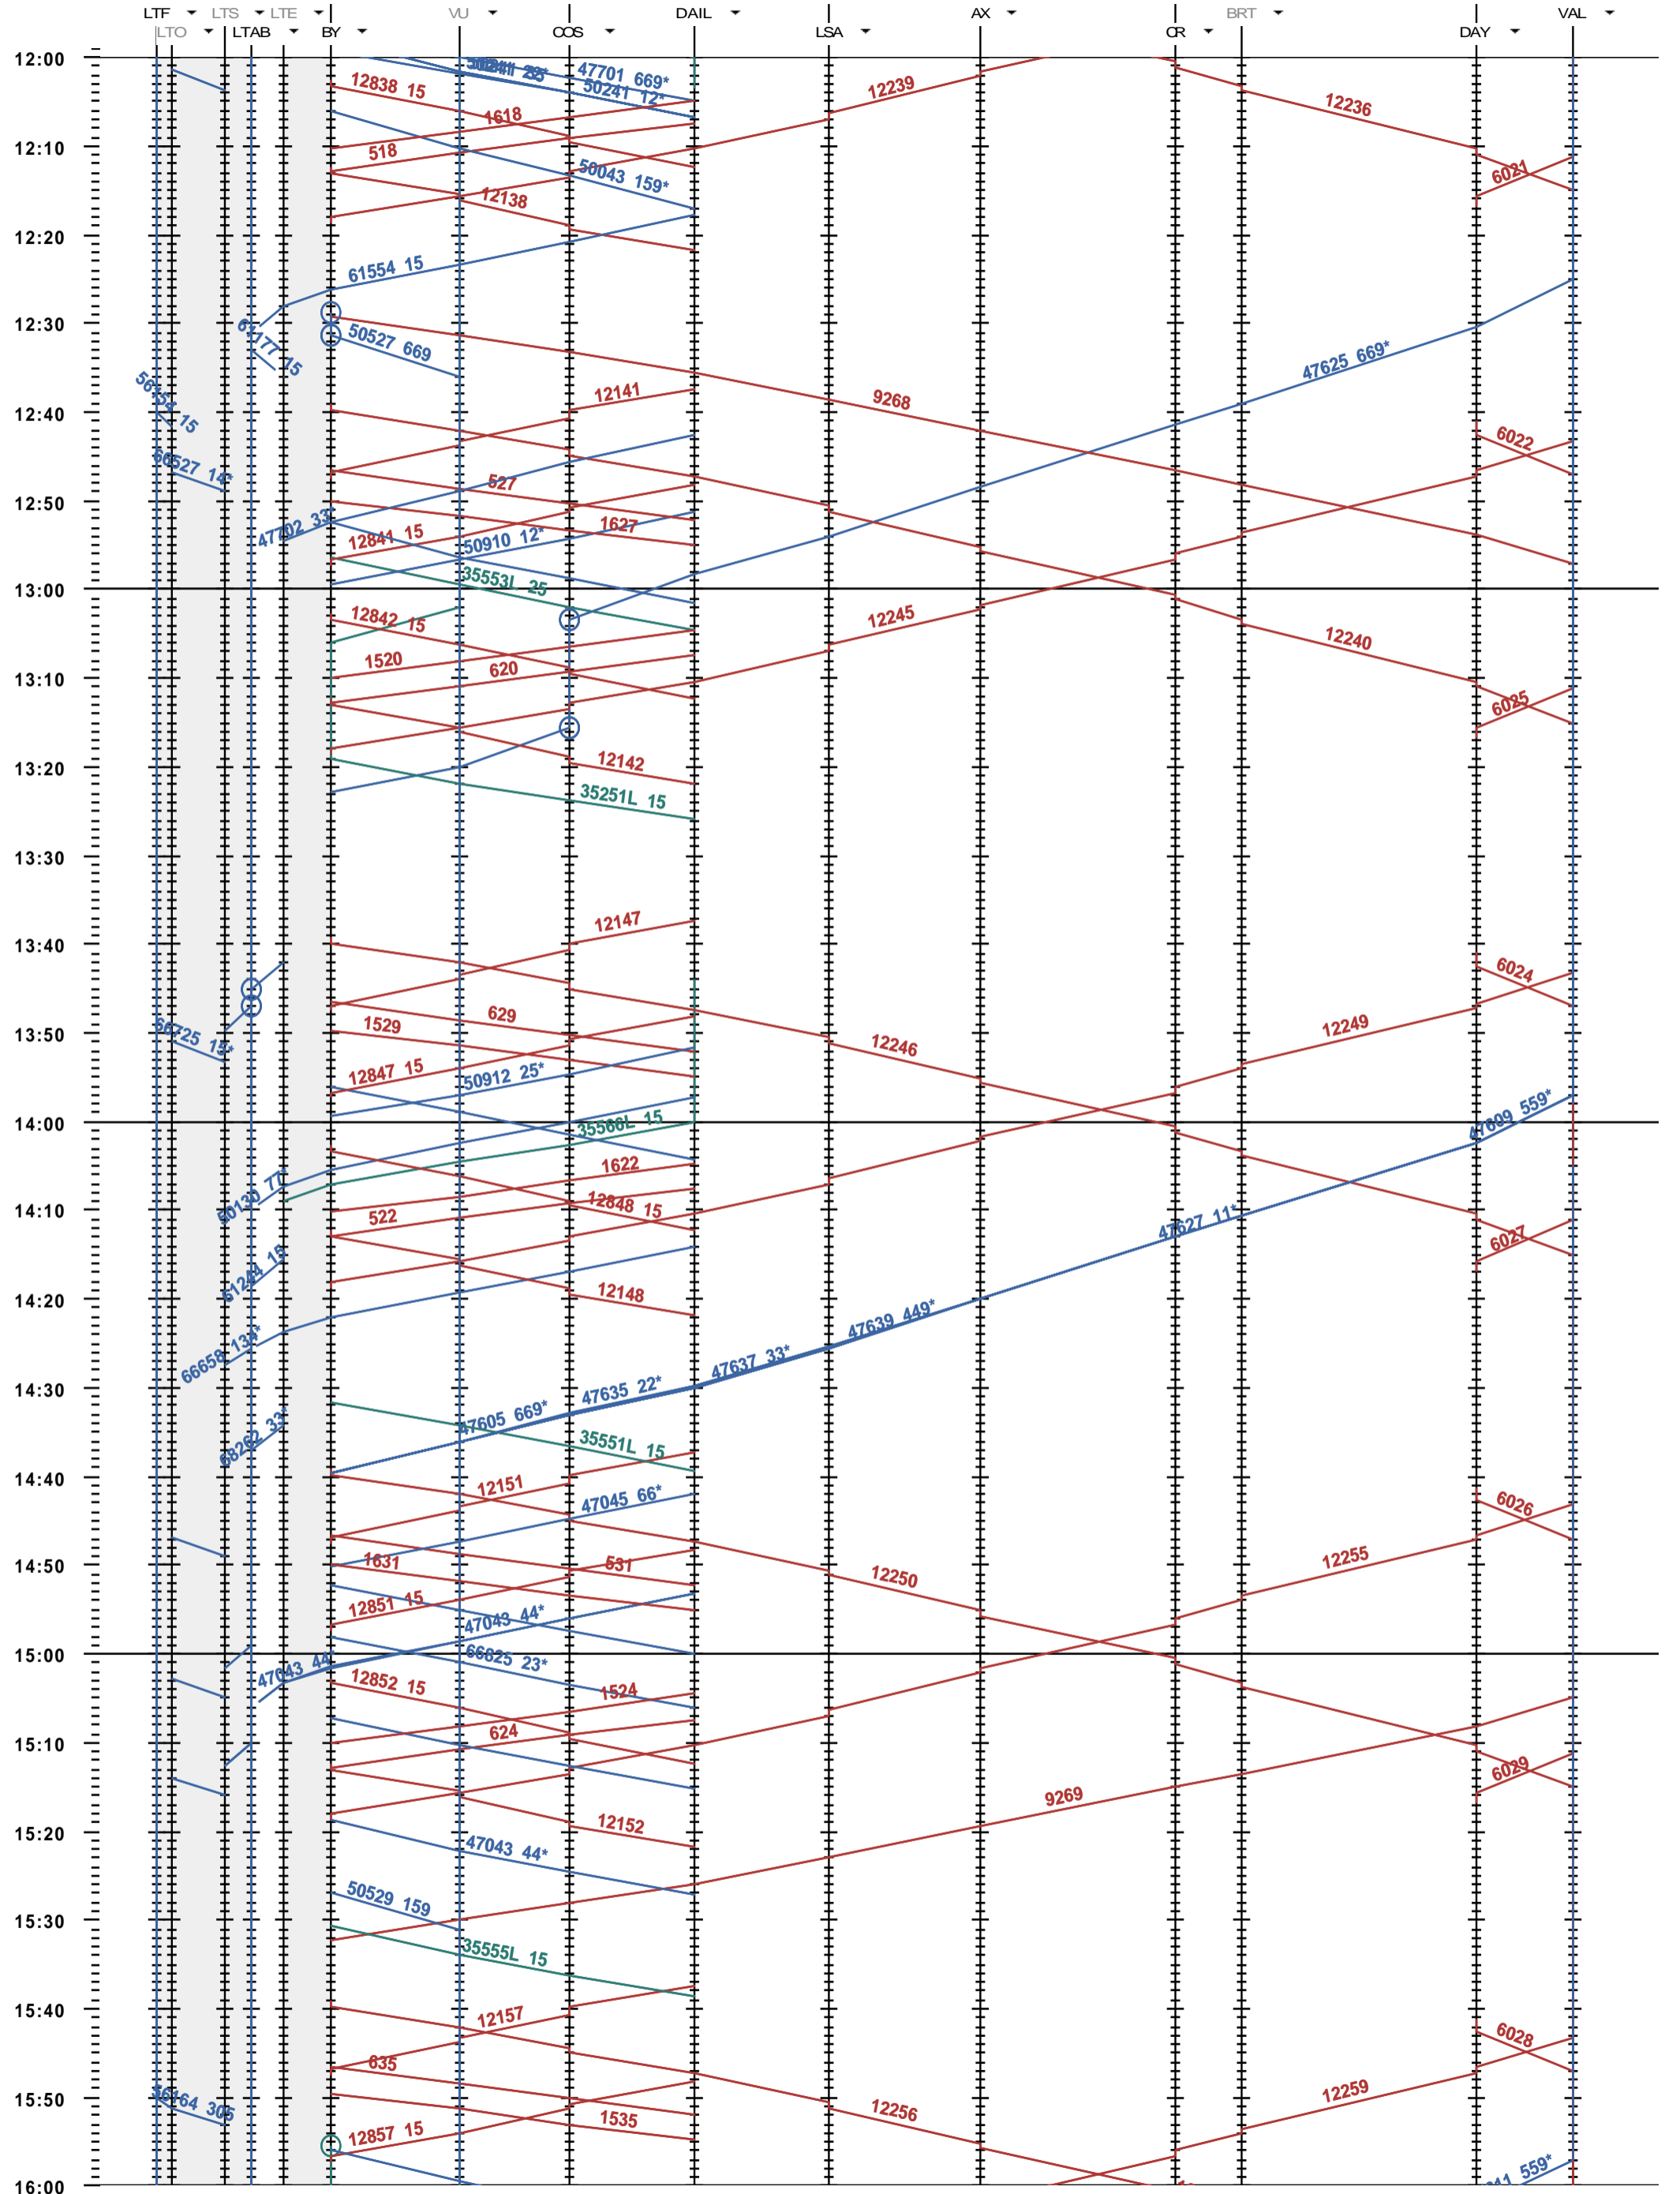

204 - Lausanne-triage - Vallorbe

Période d'horaire 2015 (14.12.2014 - 12.12.2015)
 Update 1.0
 Valable dès le 14.12.2014

204 - Lausanne-triage - Vallorbe

Période d'horaire 2015 (14.12.2014 - 12.12.2015)
 Update 1.0
 Valable dès le 14.12.2014