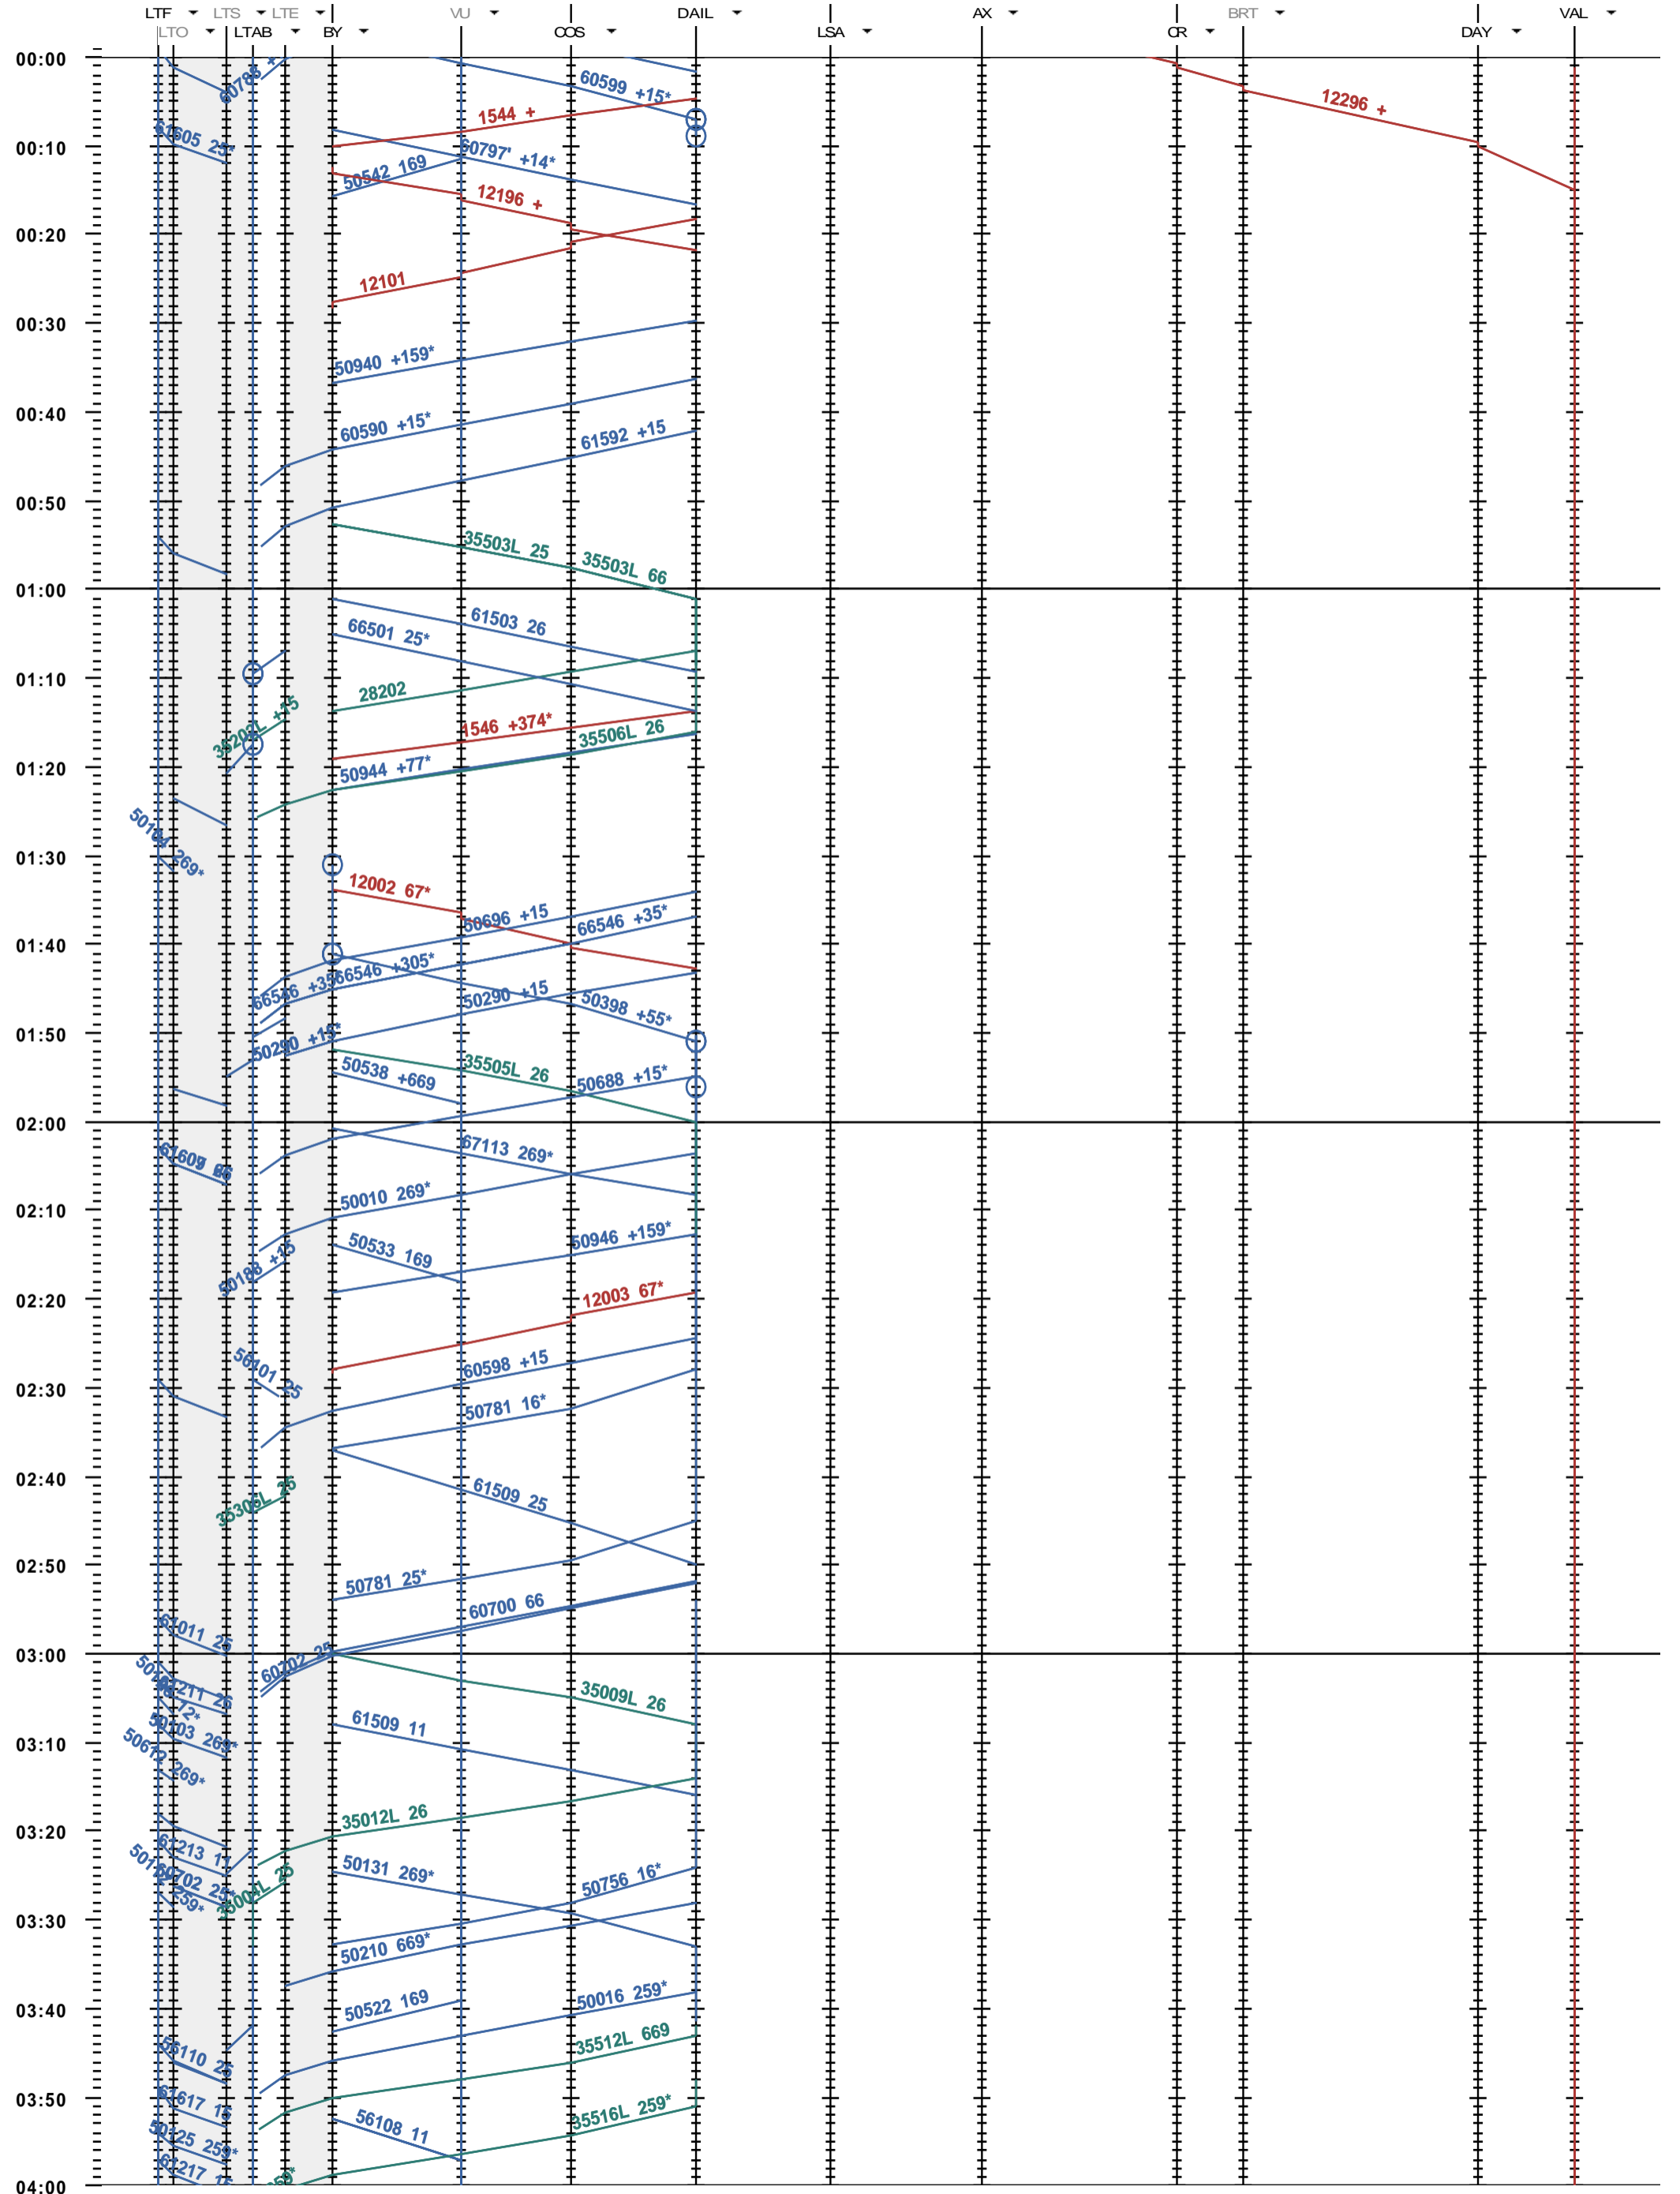

204 - Lausanne-triage - Vallorbe

Période d'horaire 2015 (14.12.2014 - 12.12.2015)
 Update 1.0
 Valable dès le 14.12.2014

204 - Lausanne-triage - Vallorbe

Période d'horaire 2015 (14.12.2014 - 12.12.2015)
 Update 1.0
 Valable dès le 14.12.2014