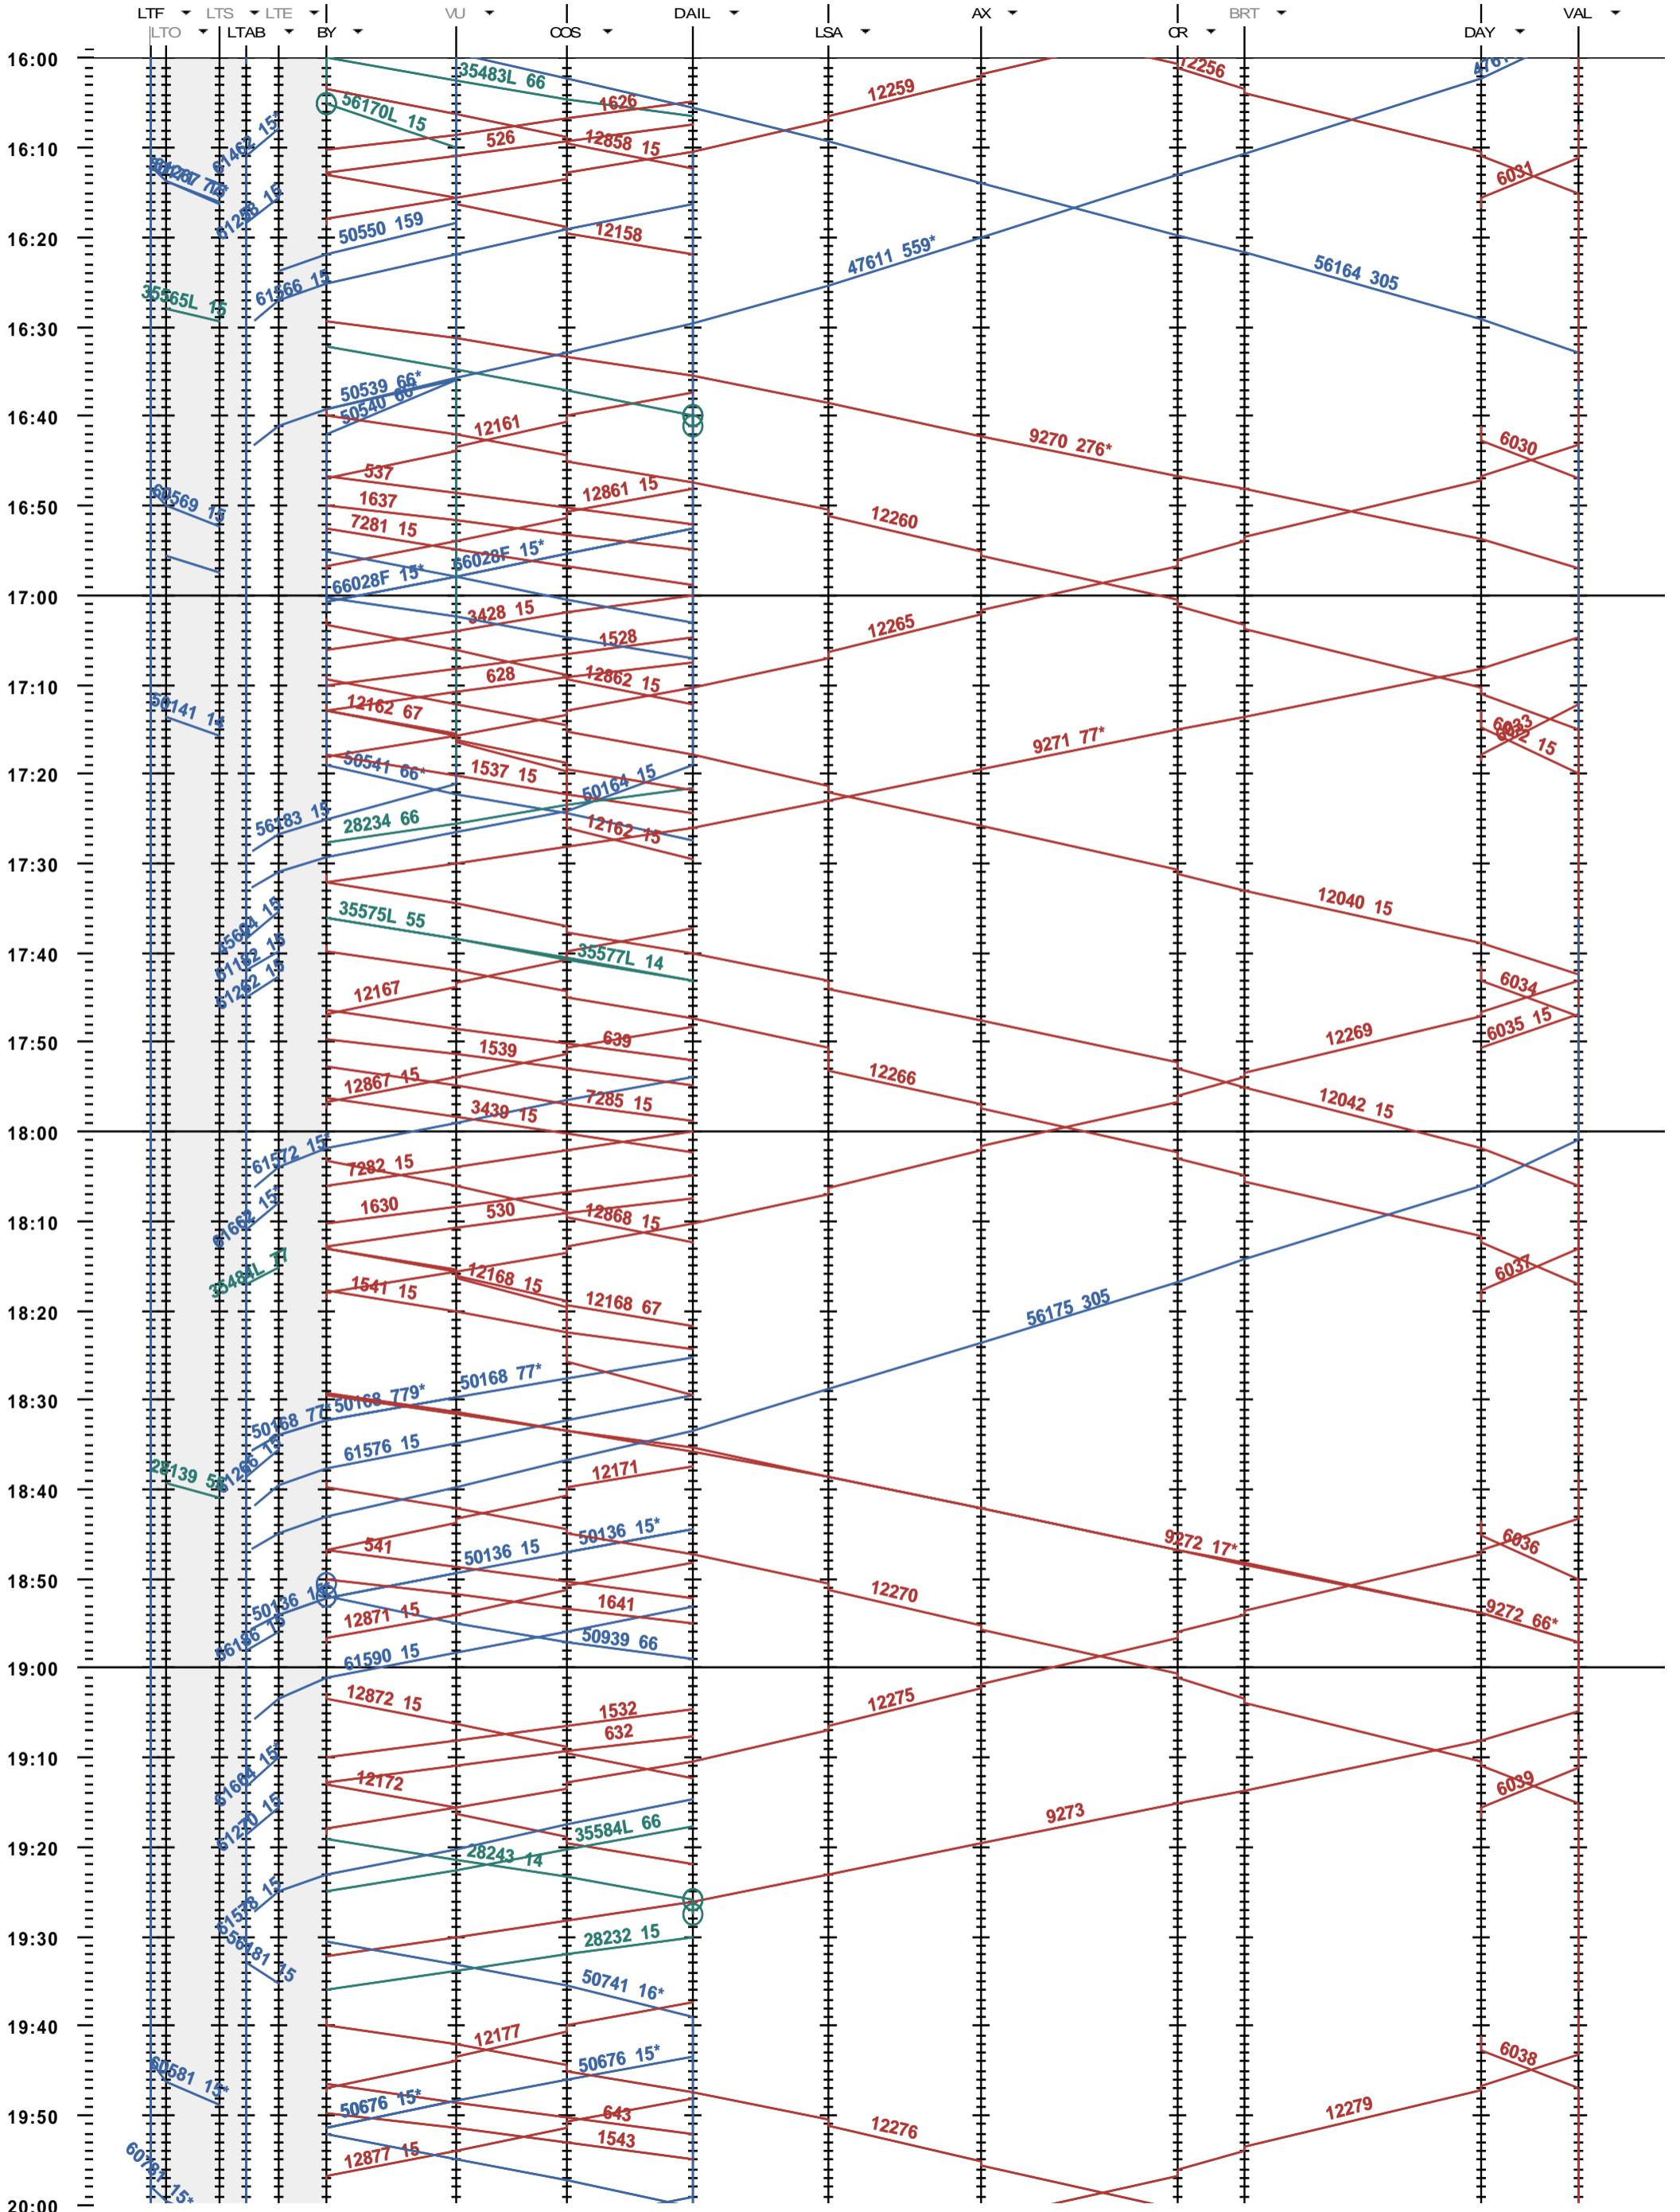

204 - Lausanne-triage - Vallorbe

Période d'horaire 2015 (14.12.2014 - 12.12.2015)
 Update 1.0
 Valable dès le 14.12.2014

204 - Lausanne-triage - Vallorbe

Période d'horaire 2015 (14.12.2014 - 12.12.2015)
 Update 1.0
 Valable dès le 14.12.2014