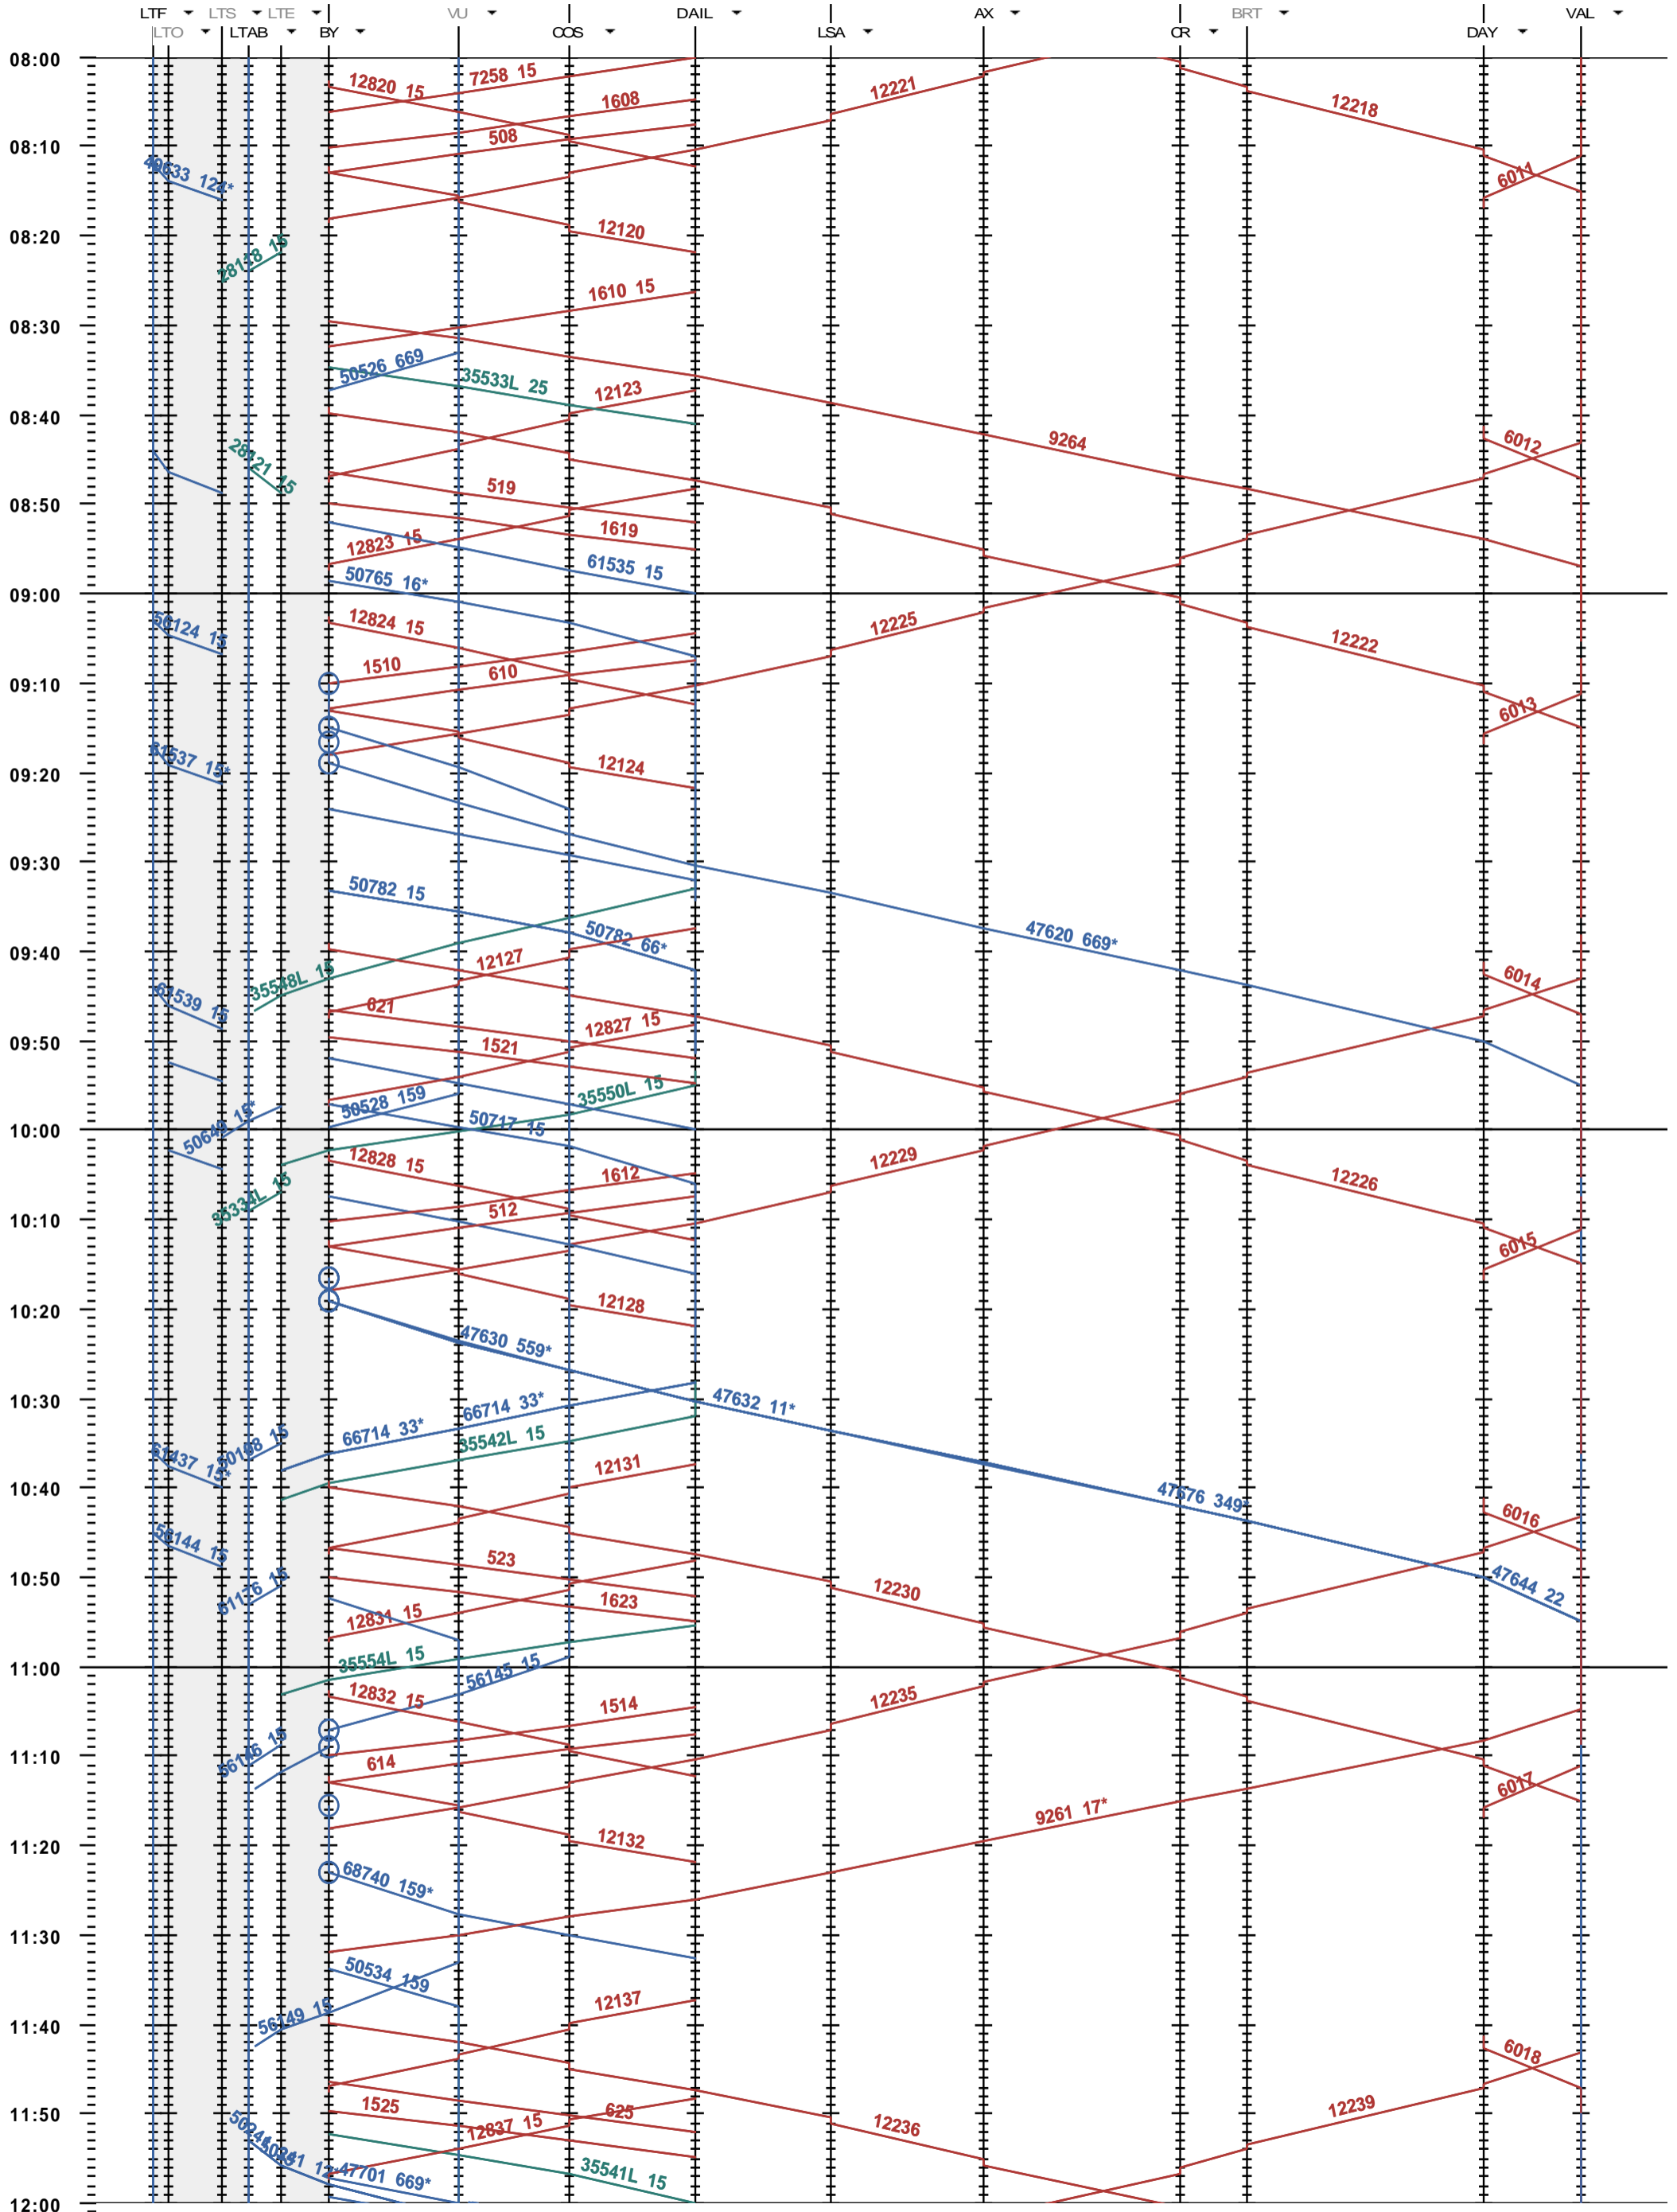

204 - Lausanne-triage - Vallorbe

Période d'horaire 2015 (14.12.2014 - 12.12.2015)
 Update 1.0
 Valable dès le 14.12.2014

204 - Lausanne-triage - Vallorbe

Période d'horaire 2015 (14.12.2014 - 12.12.2015)
 Update 1.0
 Valable dès le 14.12.2014