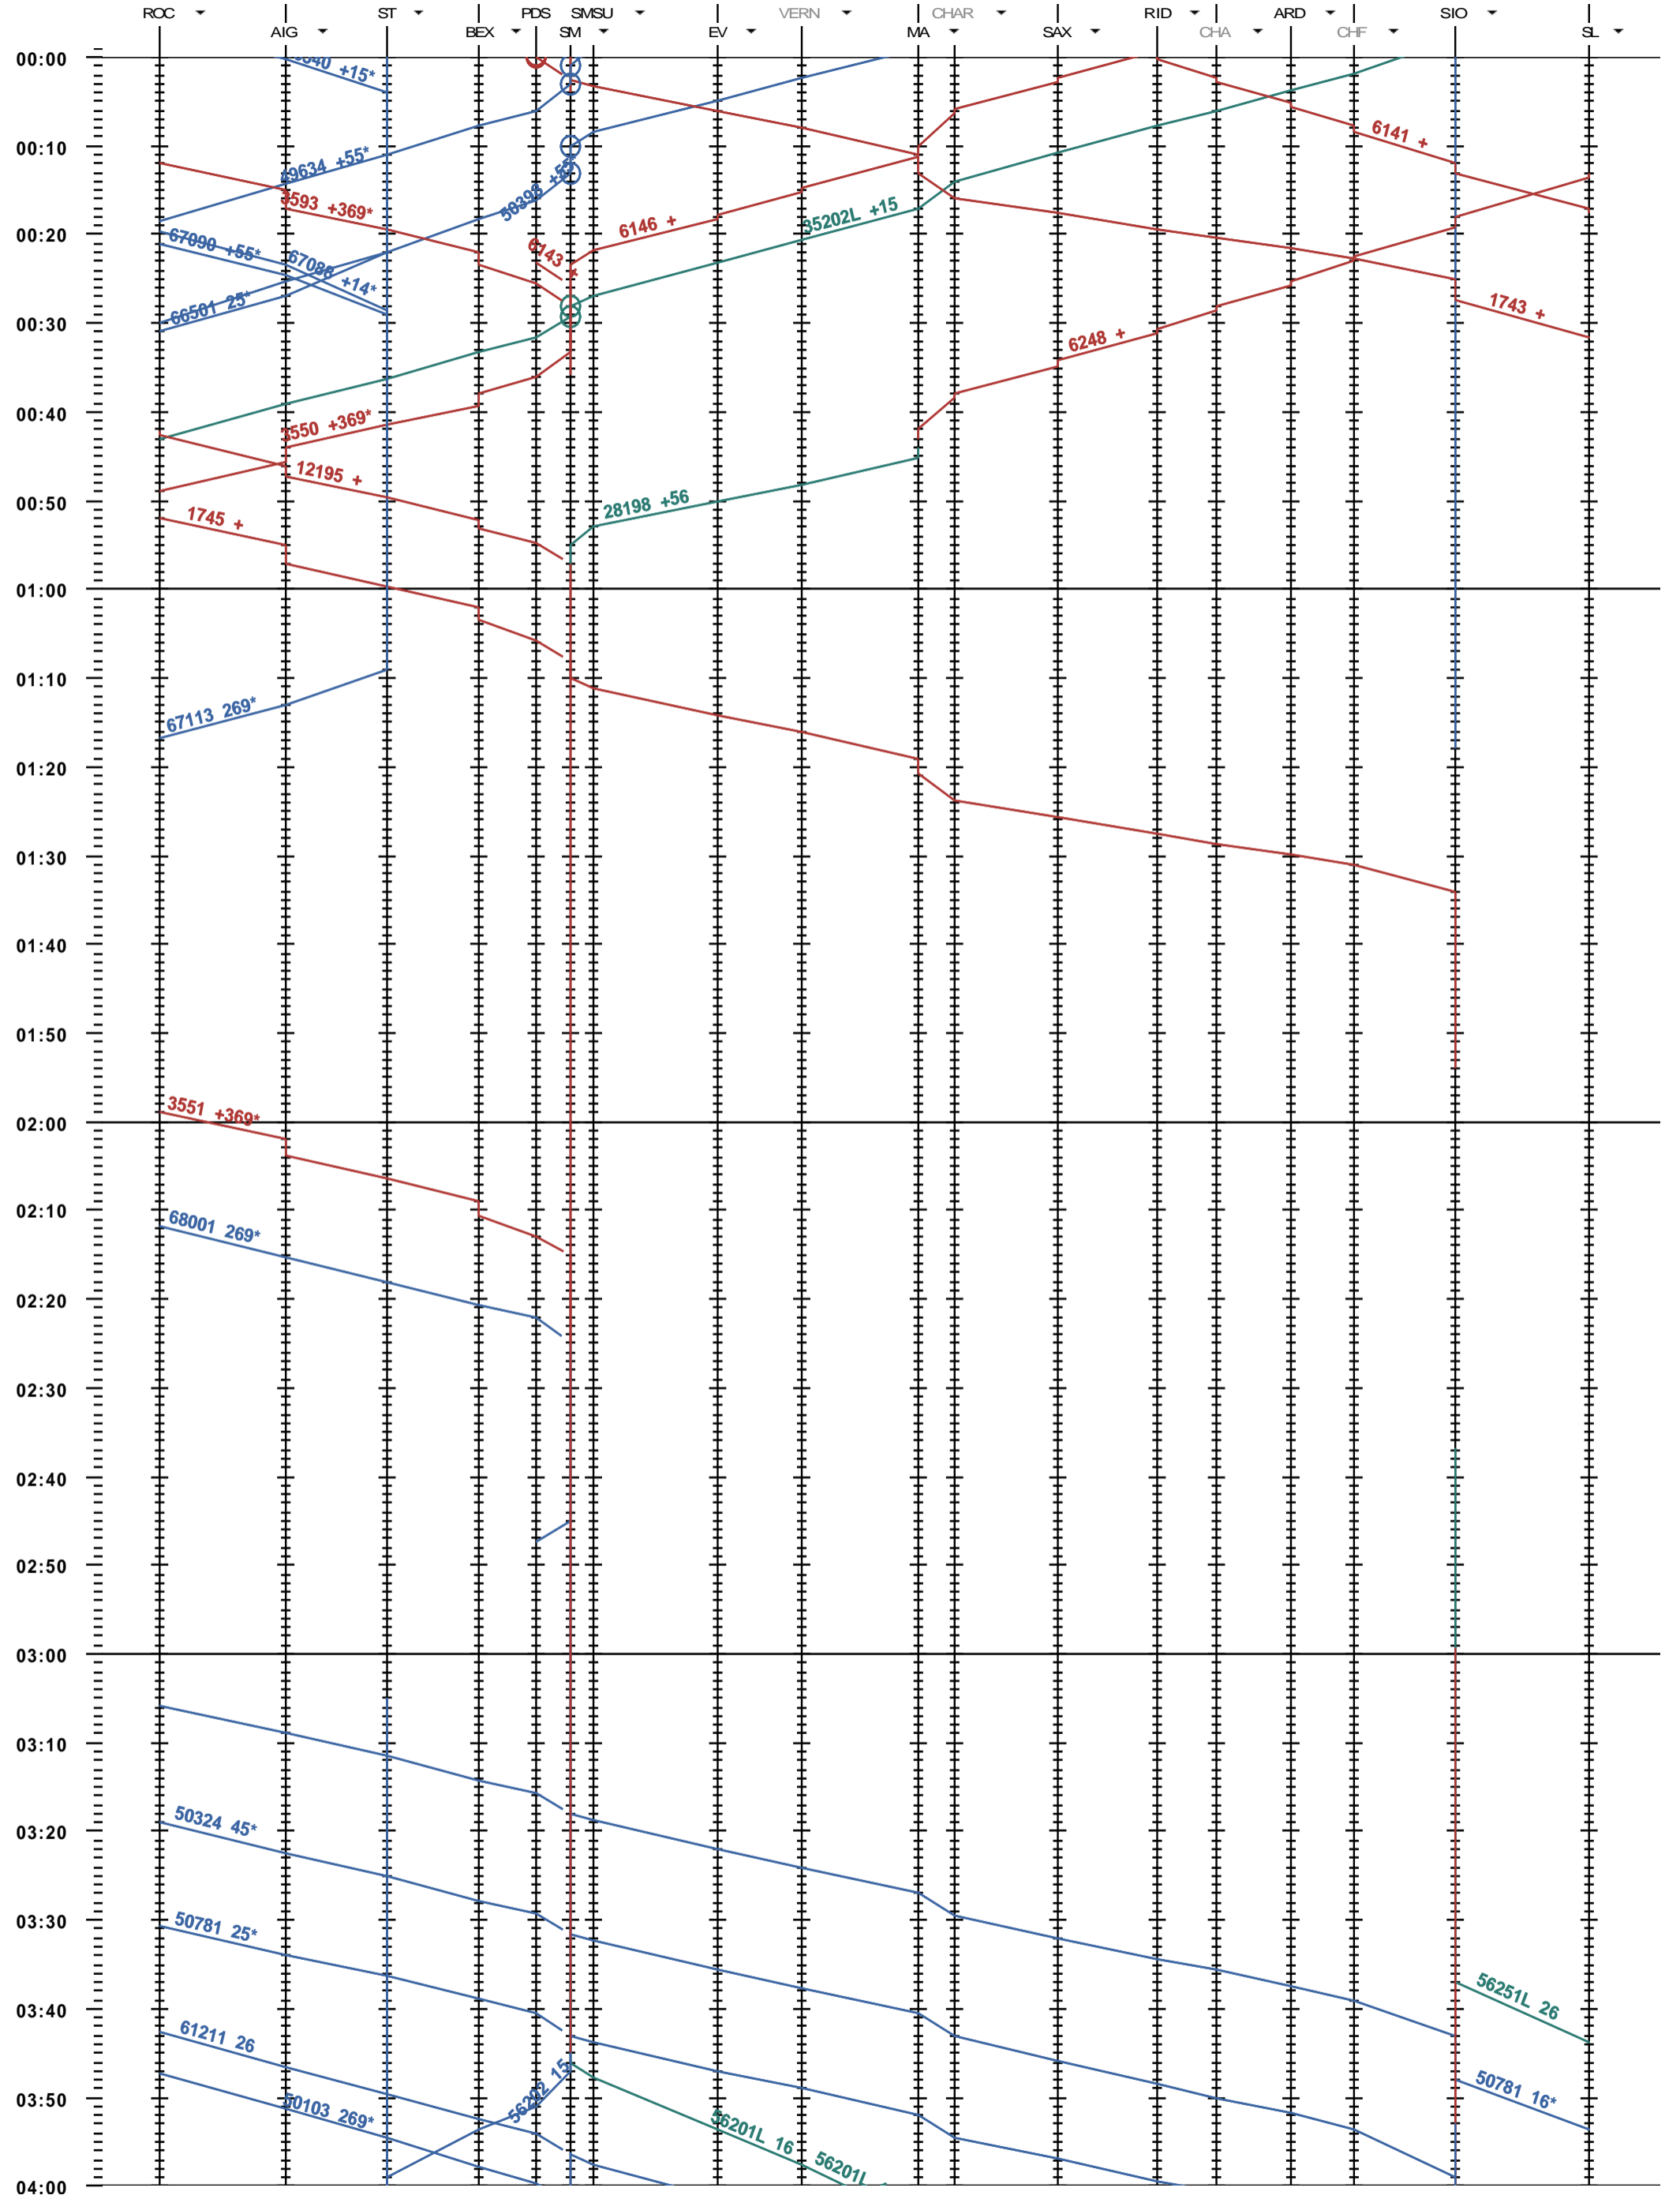

212 - Aigle - Sion

Période d'horaire 2015 (14.12.2014 - 12.12.2015)
 Update 1.0
 Valable dès le 14.12.2014

212 - Aigle - Sion

Période d'horaire 2015 (14.12.2014 - 12.12.2015)
 Update 1.0
 Valable dès le 14.12.2014

212 - Aigle - Sion

Période d'horaire 2015 (14.12.2014 - 12.12.2015)
 Update 1.0
 Valable dès le 14.12.2014