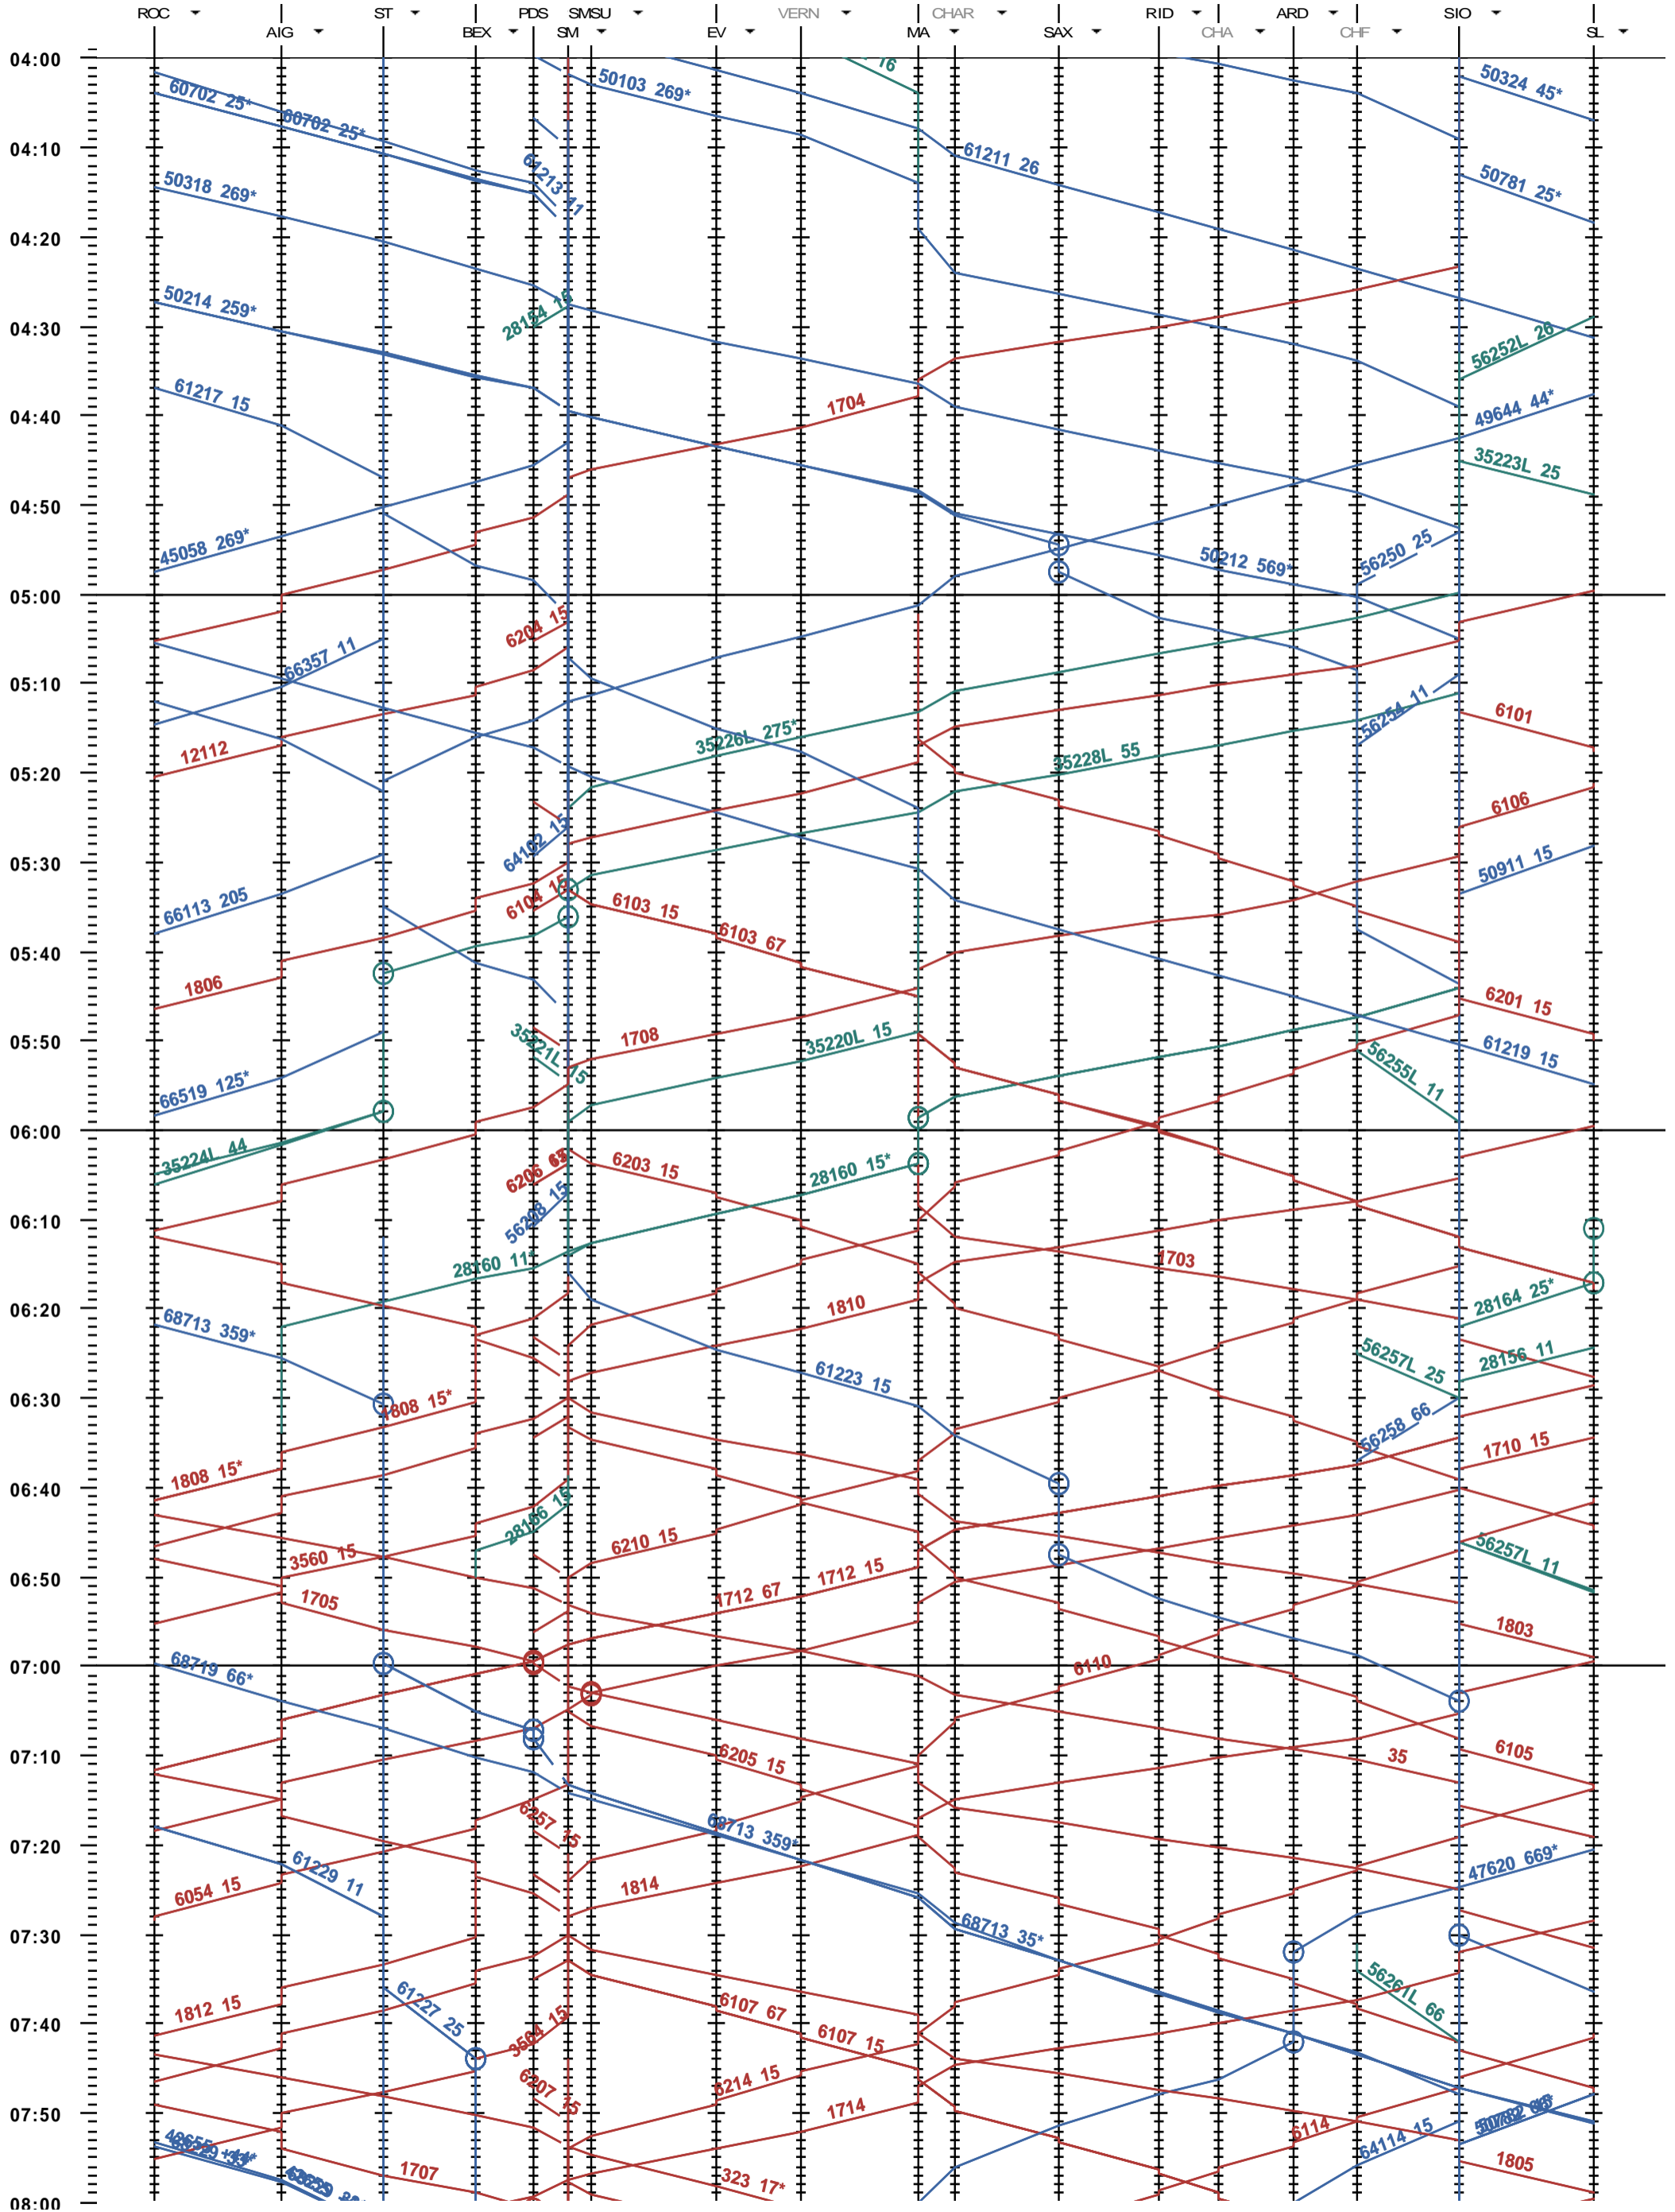

212 - Aigle - Sion

Période d'horaire 2015 (14.12.2014 - 12.12.2015)
 Update 1.0
 Valable dès le 14.12.2014

212 - Aigle - Sion

Période d'horaire 2015 (14.12.2014 - 12.12.2015)
 Update 1.0
 Valable dès le 14.12.2014

212 - Aigle - Sion

Période d'horaire 2015 (14.12.2014 - 12.12.2015)
 Update 1.0
 Valable dès le 14.12.2014