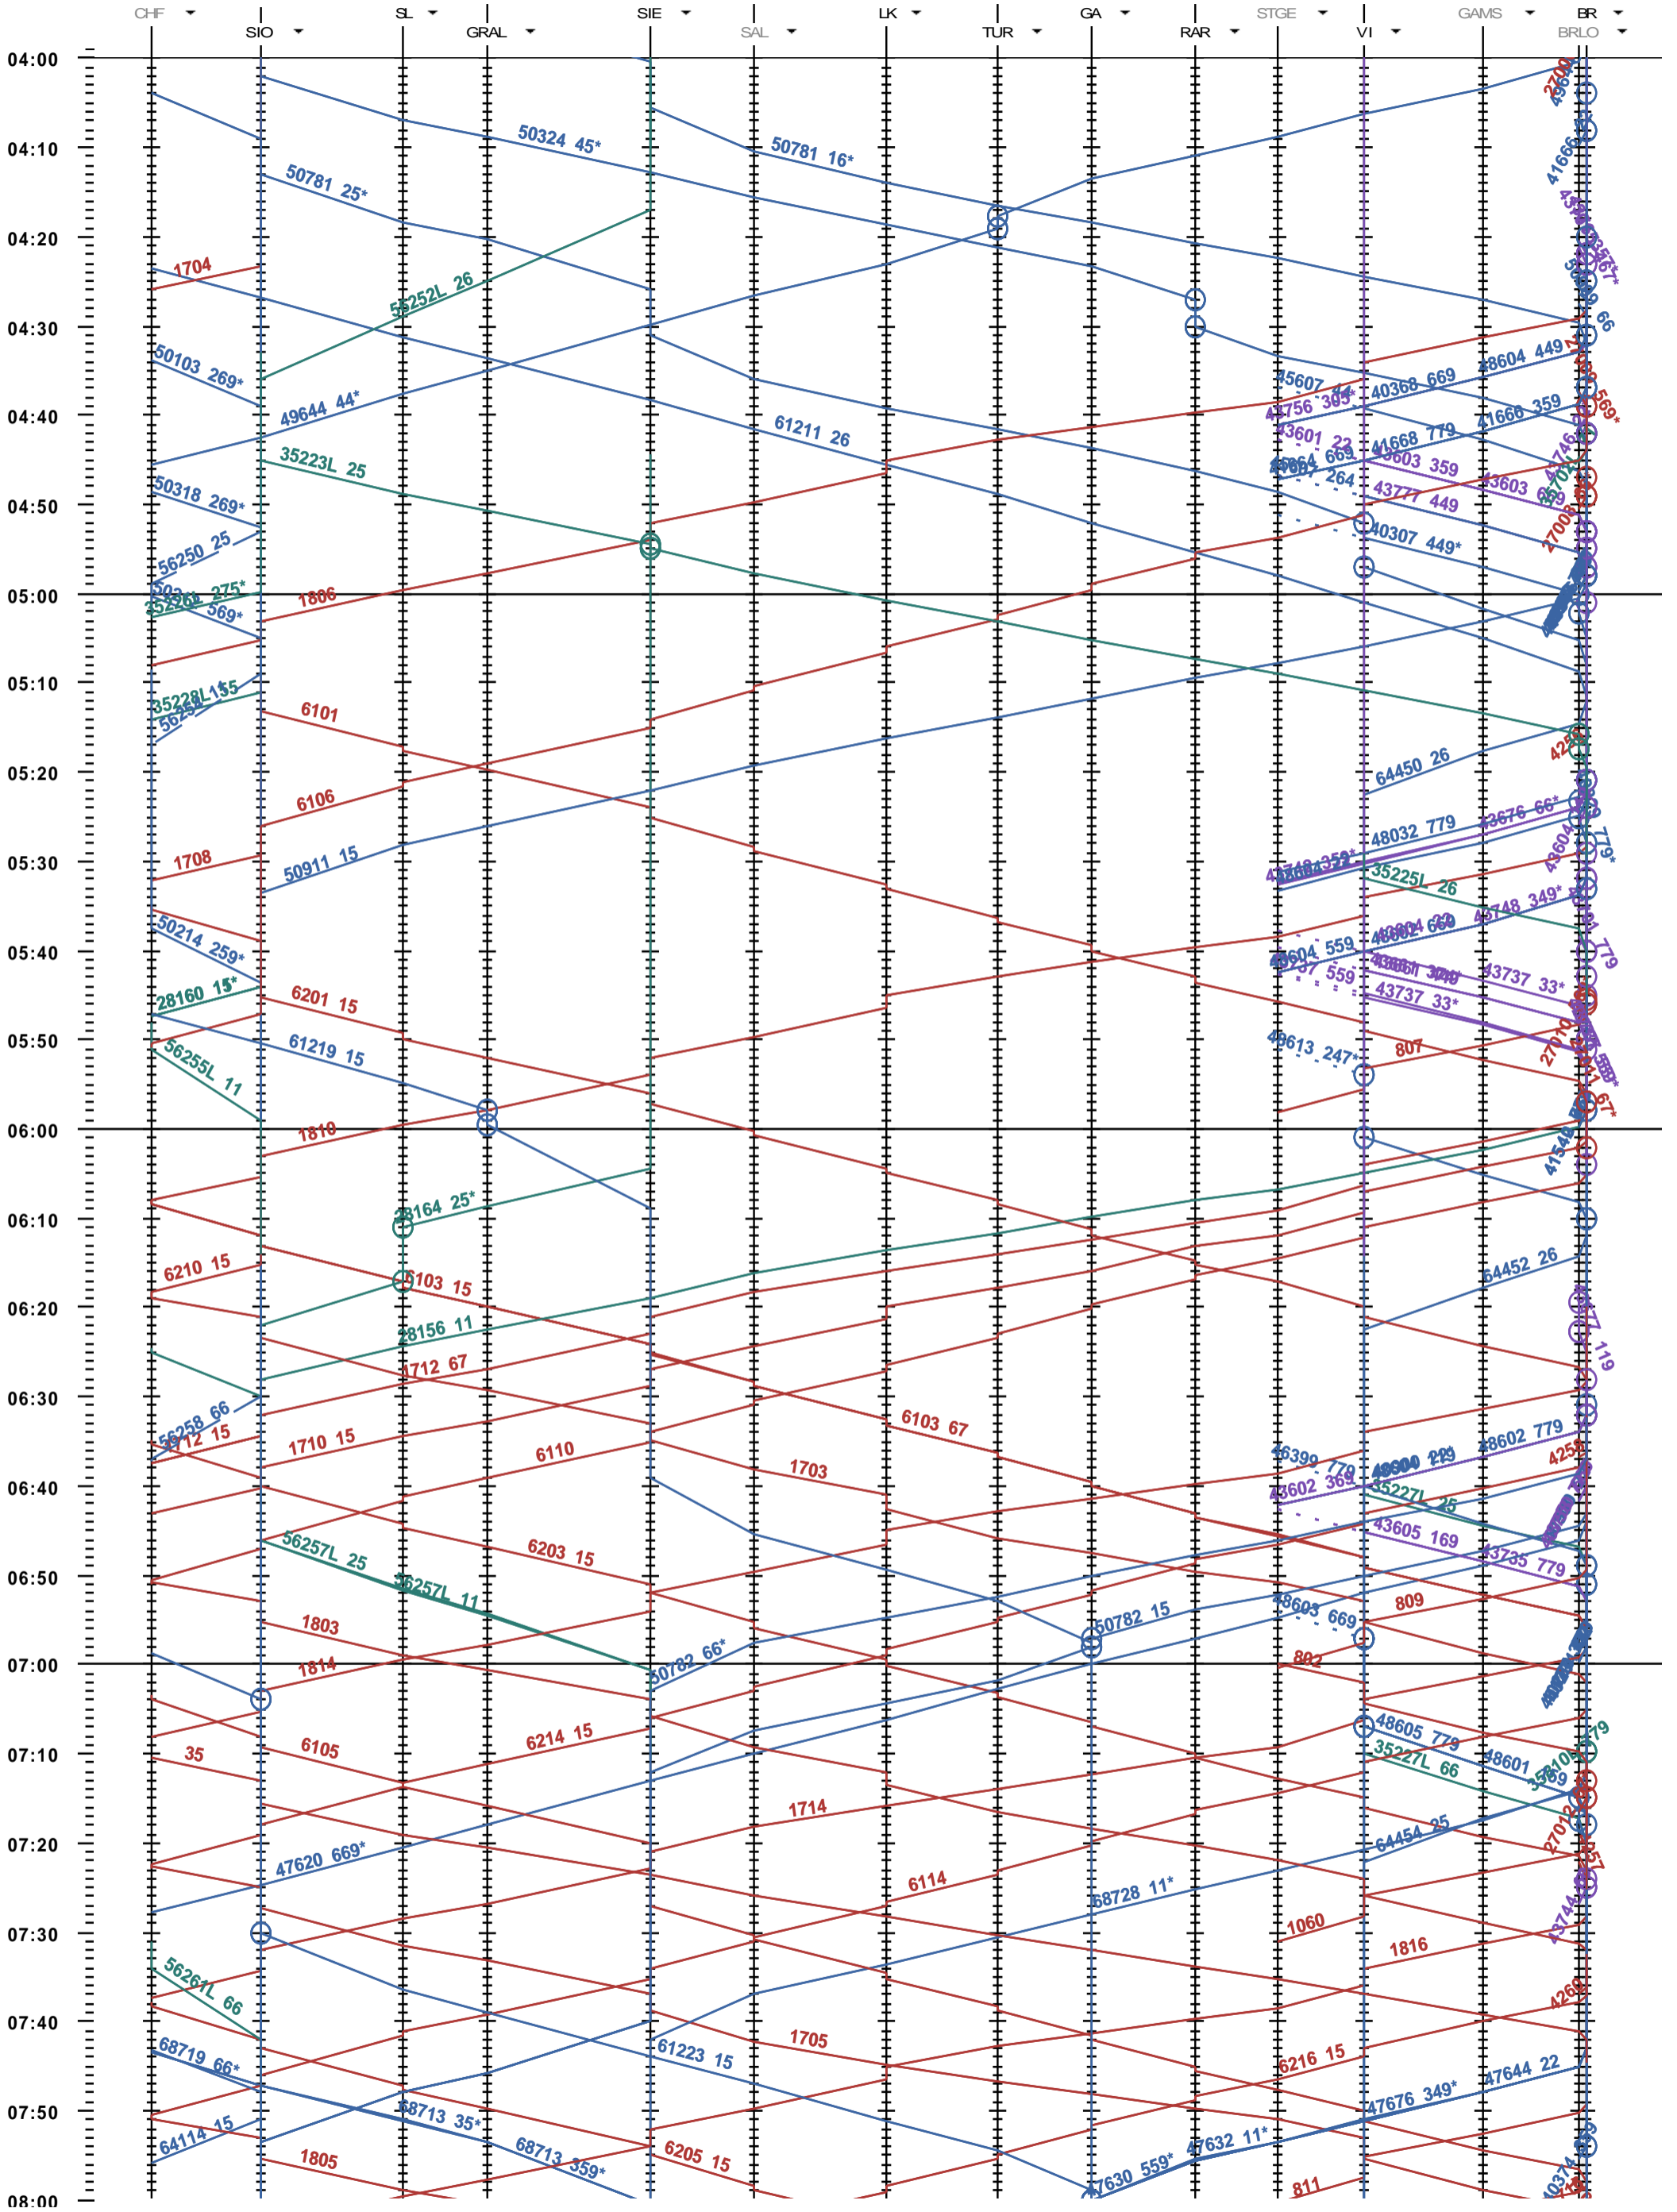

221 - Sion - Brig

Période d'horaire 2015 (14.12.2014 - 12.12.2015)  
 Update 1.0  
 Valable dès le 14.12.2014

221 - Sion - Brig

Période d'horaire 2015 (14.12.2014 - 12.12.2015)  
 Update 1.0  
 Valable dès le 14.12.2014