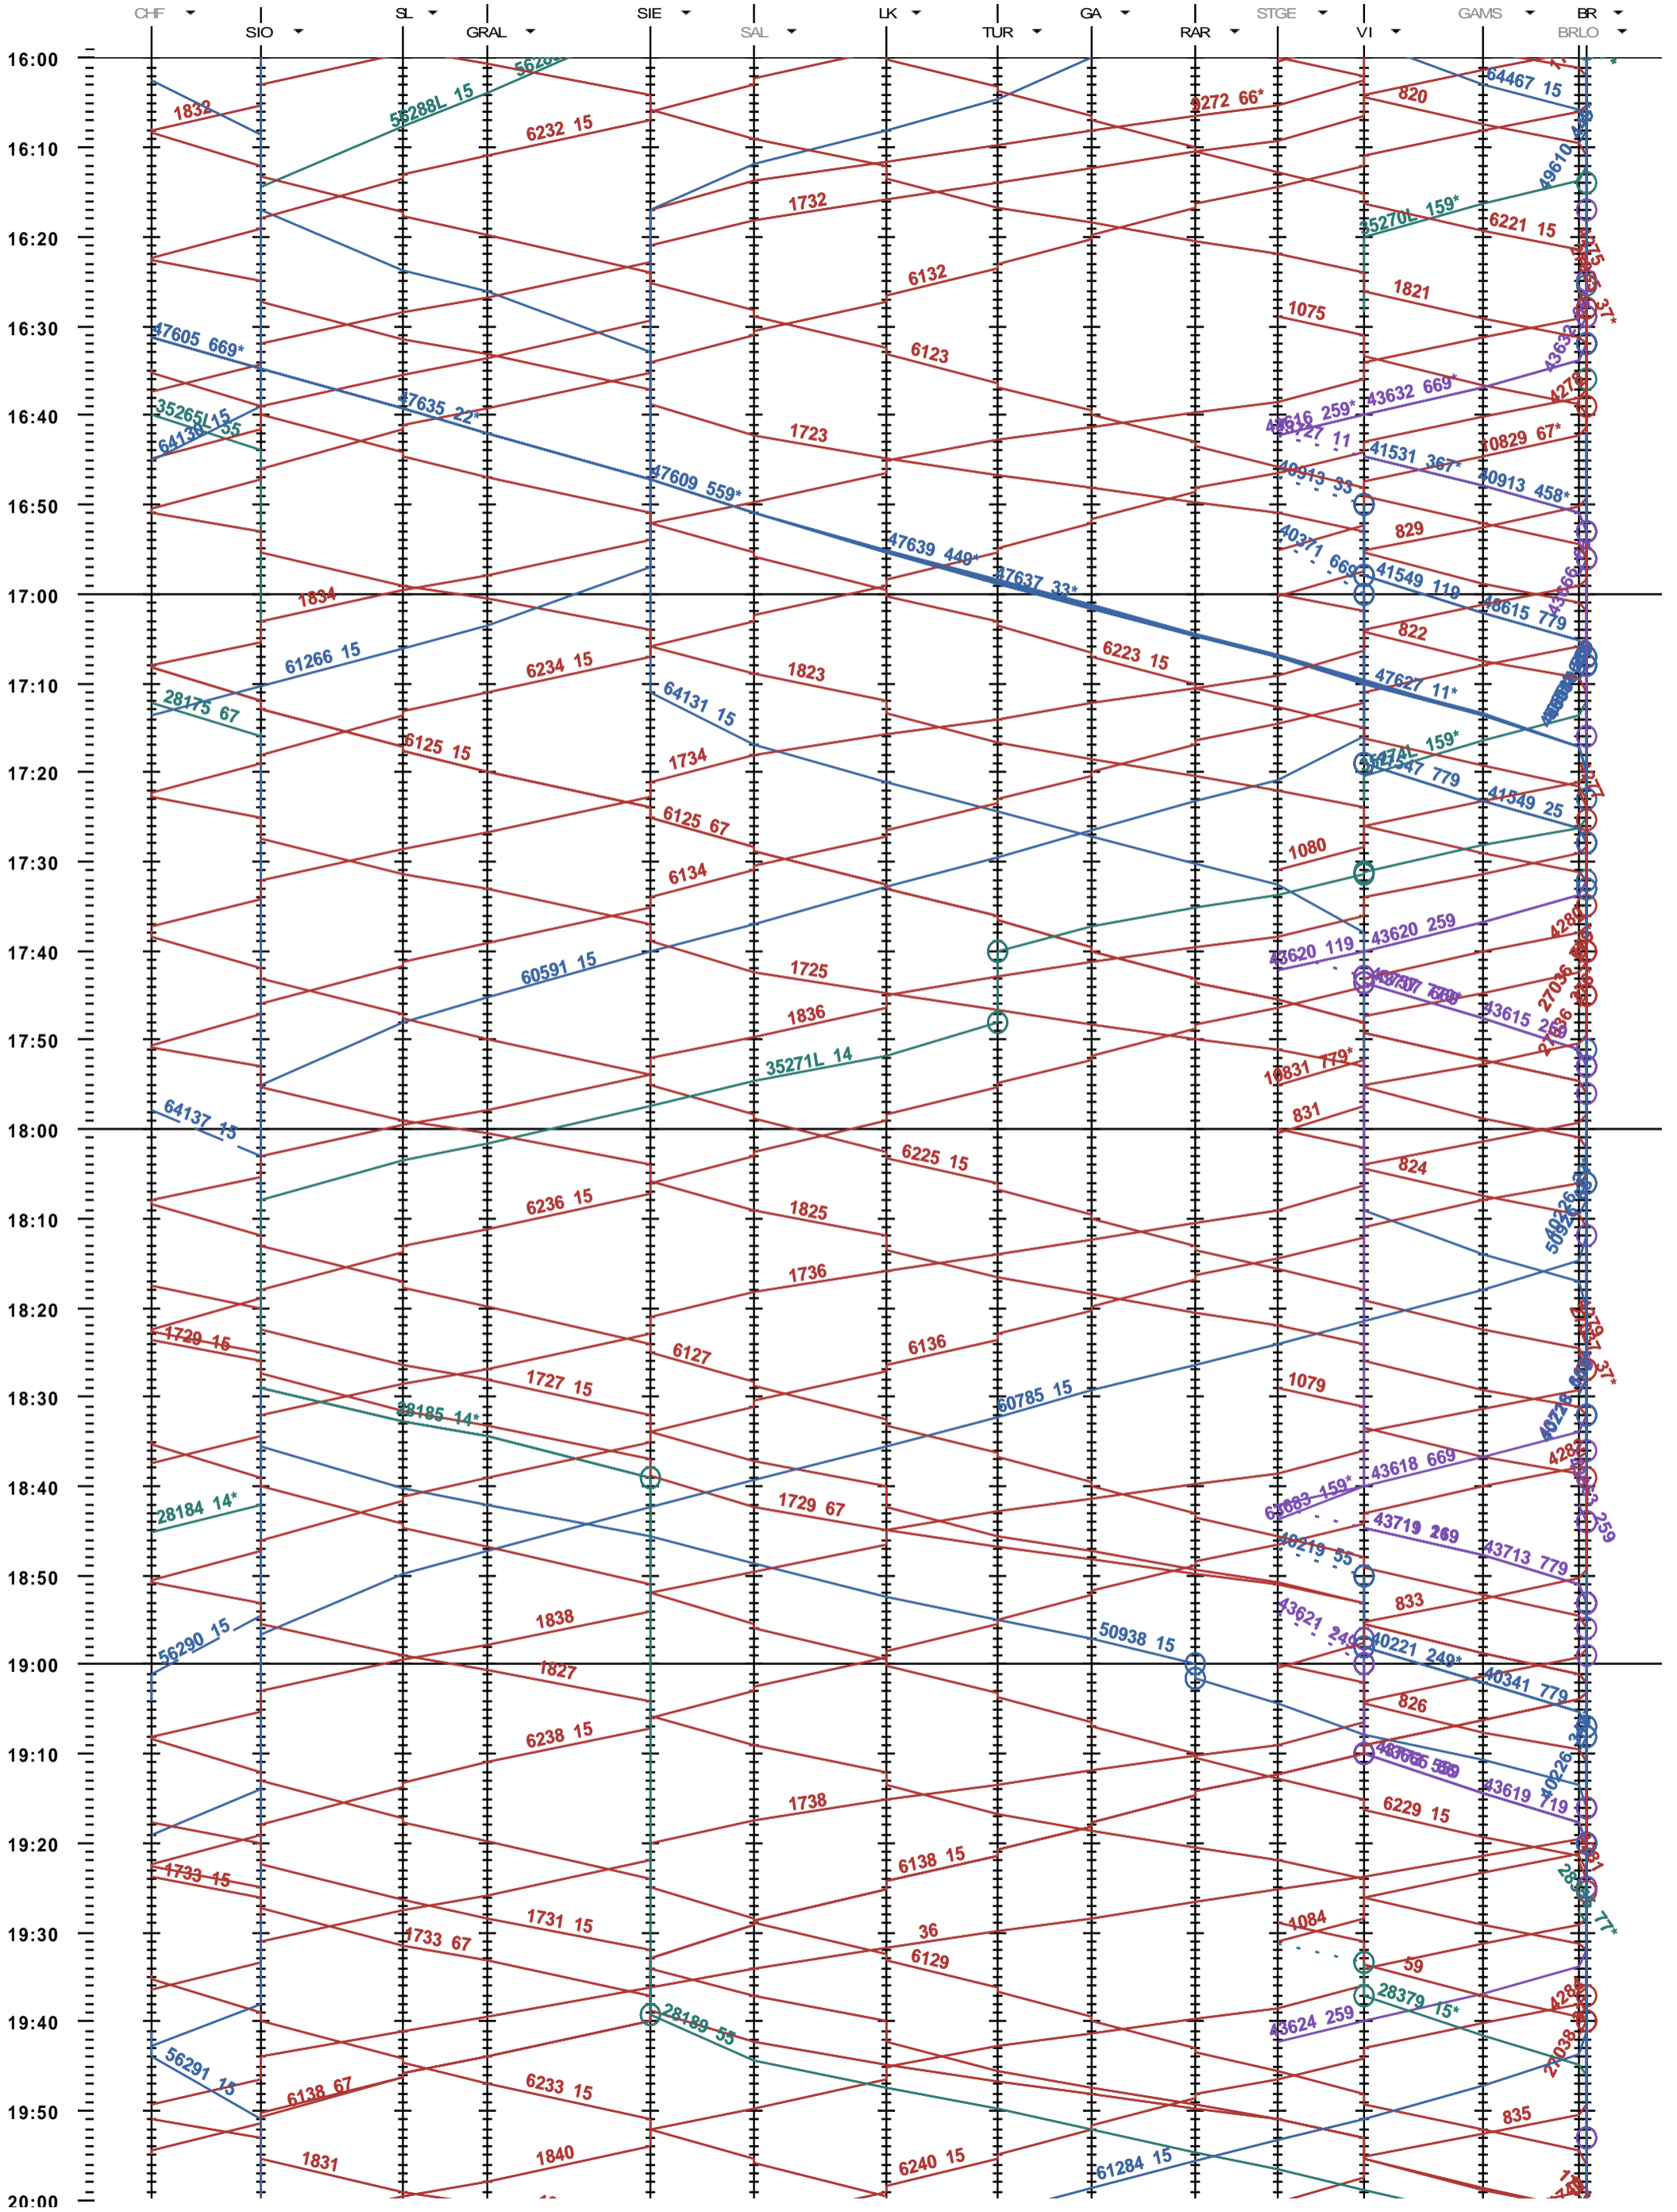

221 - Sion - Brig

Période d'horaire 2015 (14.12.2014 - 12.12.2015)  
 Update 1.0  
 Valable dès le 14.12.2014

221 - Sion - Brig

Période d'horaire 2015 (14.12.2014 - 12.12.2015)  
 Update 1.0  
 Valable dès le 14.12.2014