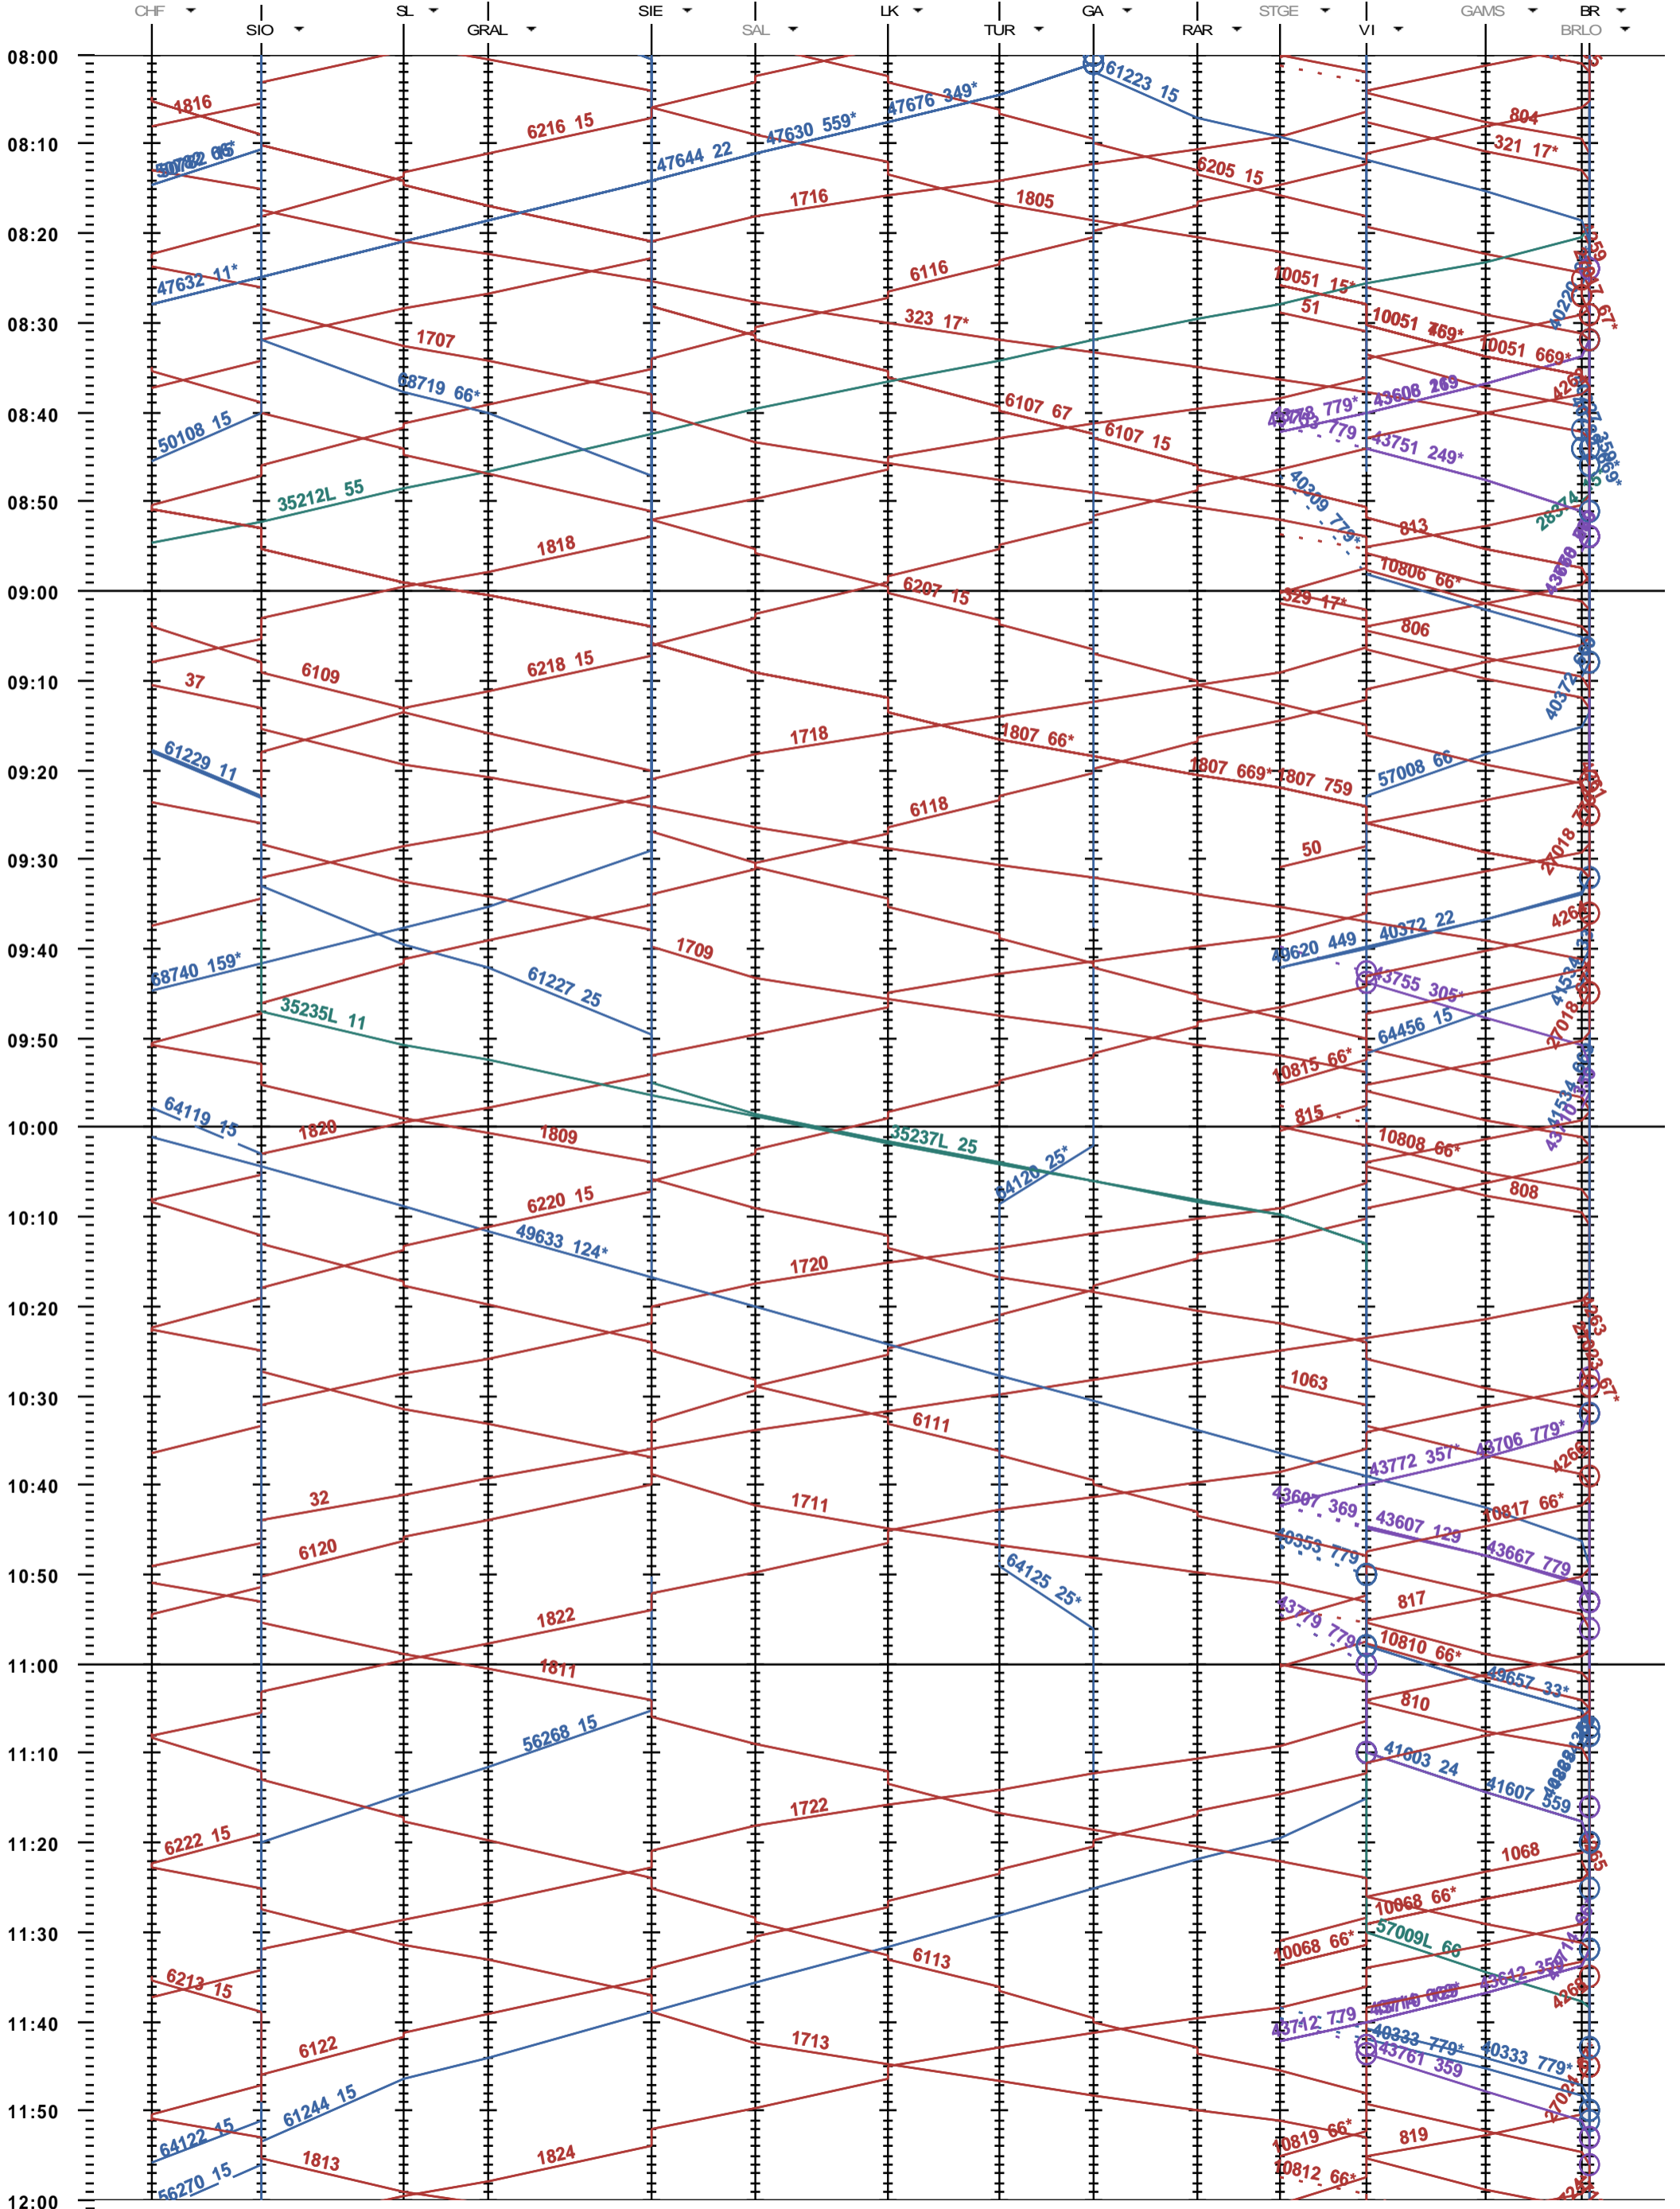

221 - Sion - Brig

Période d'horaire 2015 (14.12.2014 - 12.12.2015)  
 Update 1.0  
 Valable dès le 14.12.2014

221 - Sion - Brig

Période d'horaire 2015 (14.12.2014 - 12.12.2015)  
 Update 1.0  
 Valable dès le 14.12.2014