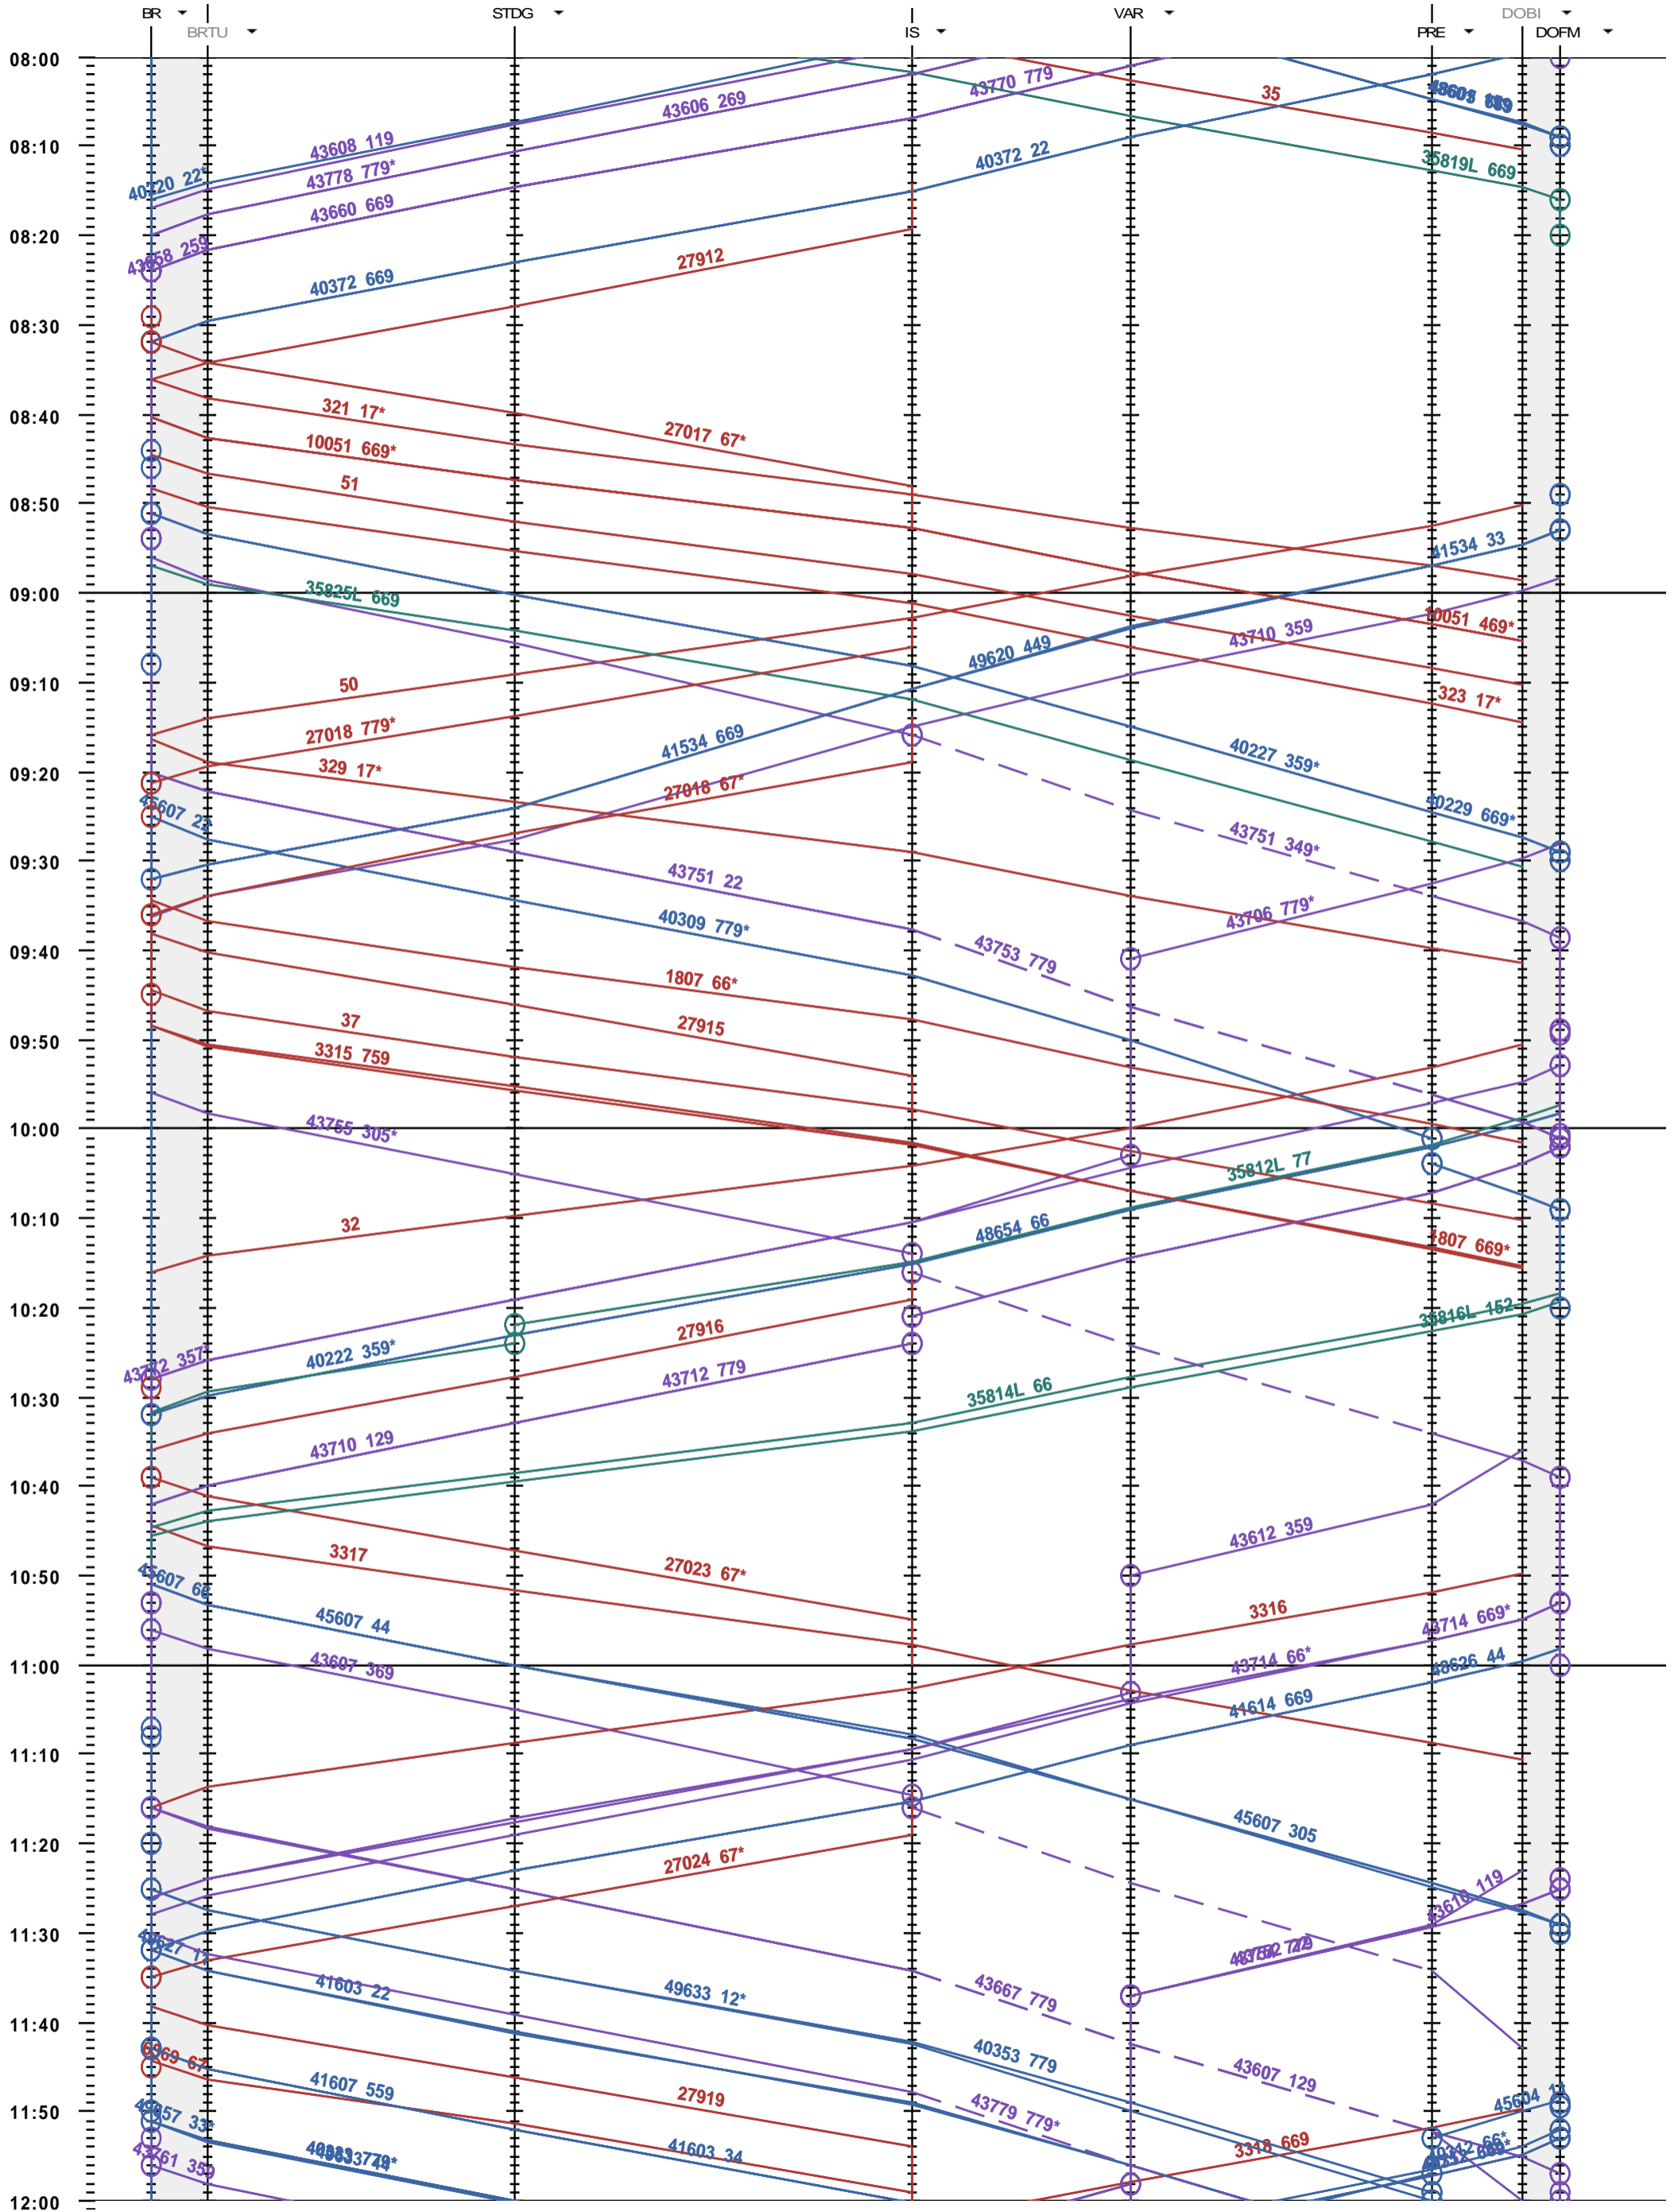

222 - Brig-Domodossola

Période d'horaire 2015 (14.12.2014 - 12.12.2015)
 Update 1.0
 Valable dès le 14.12.2014

222 - Brig-Domodossola

Période d'horaire 2015 (14.12.2014 - 12.12.2015)
 Update 1.0
 Valable dès le 14.12.2014