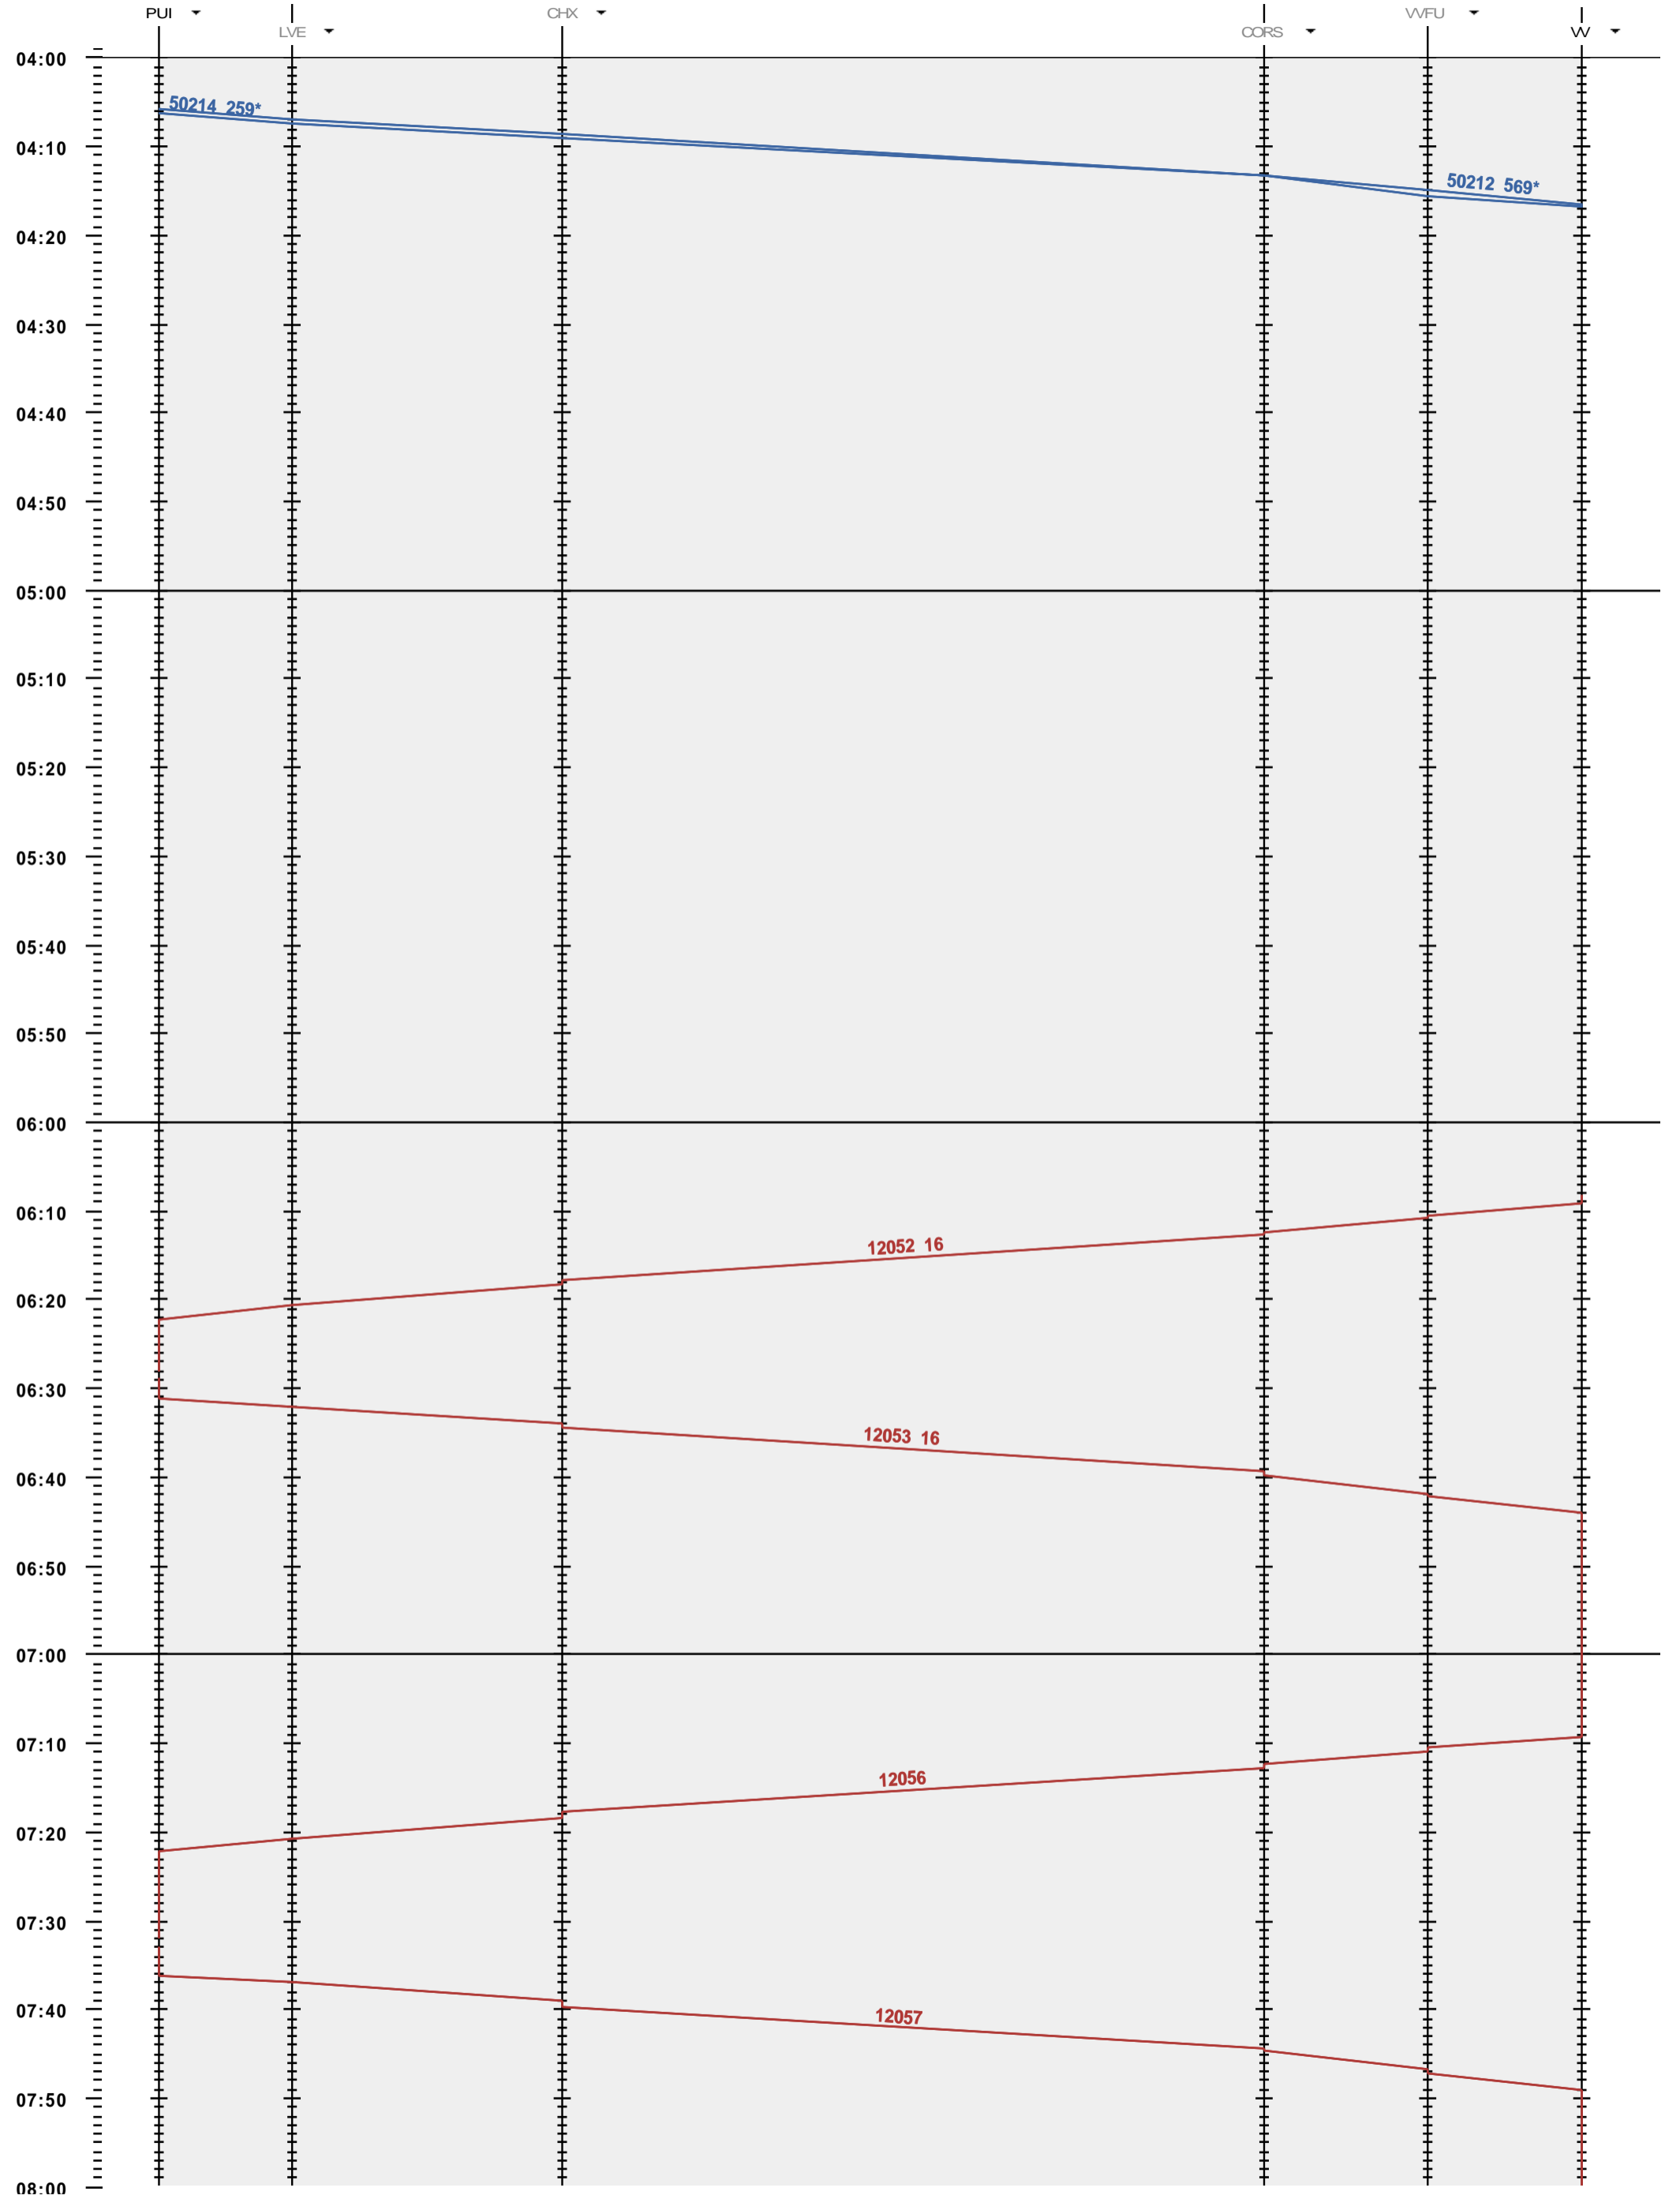

231 - Puidoux-Chexbres - Vevey

Période d'horaire 2015 (14.12.2014 - 12.12.2015)
 Update 1.0
 Valable dès le 14.12.2014

231 - Puidoux-Chexbres - Vevey

Période d'horaire 2015 (14.12.2014 - 12.12.2015)
Update 1.0
Valable dès le 14.12.2014