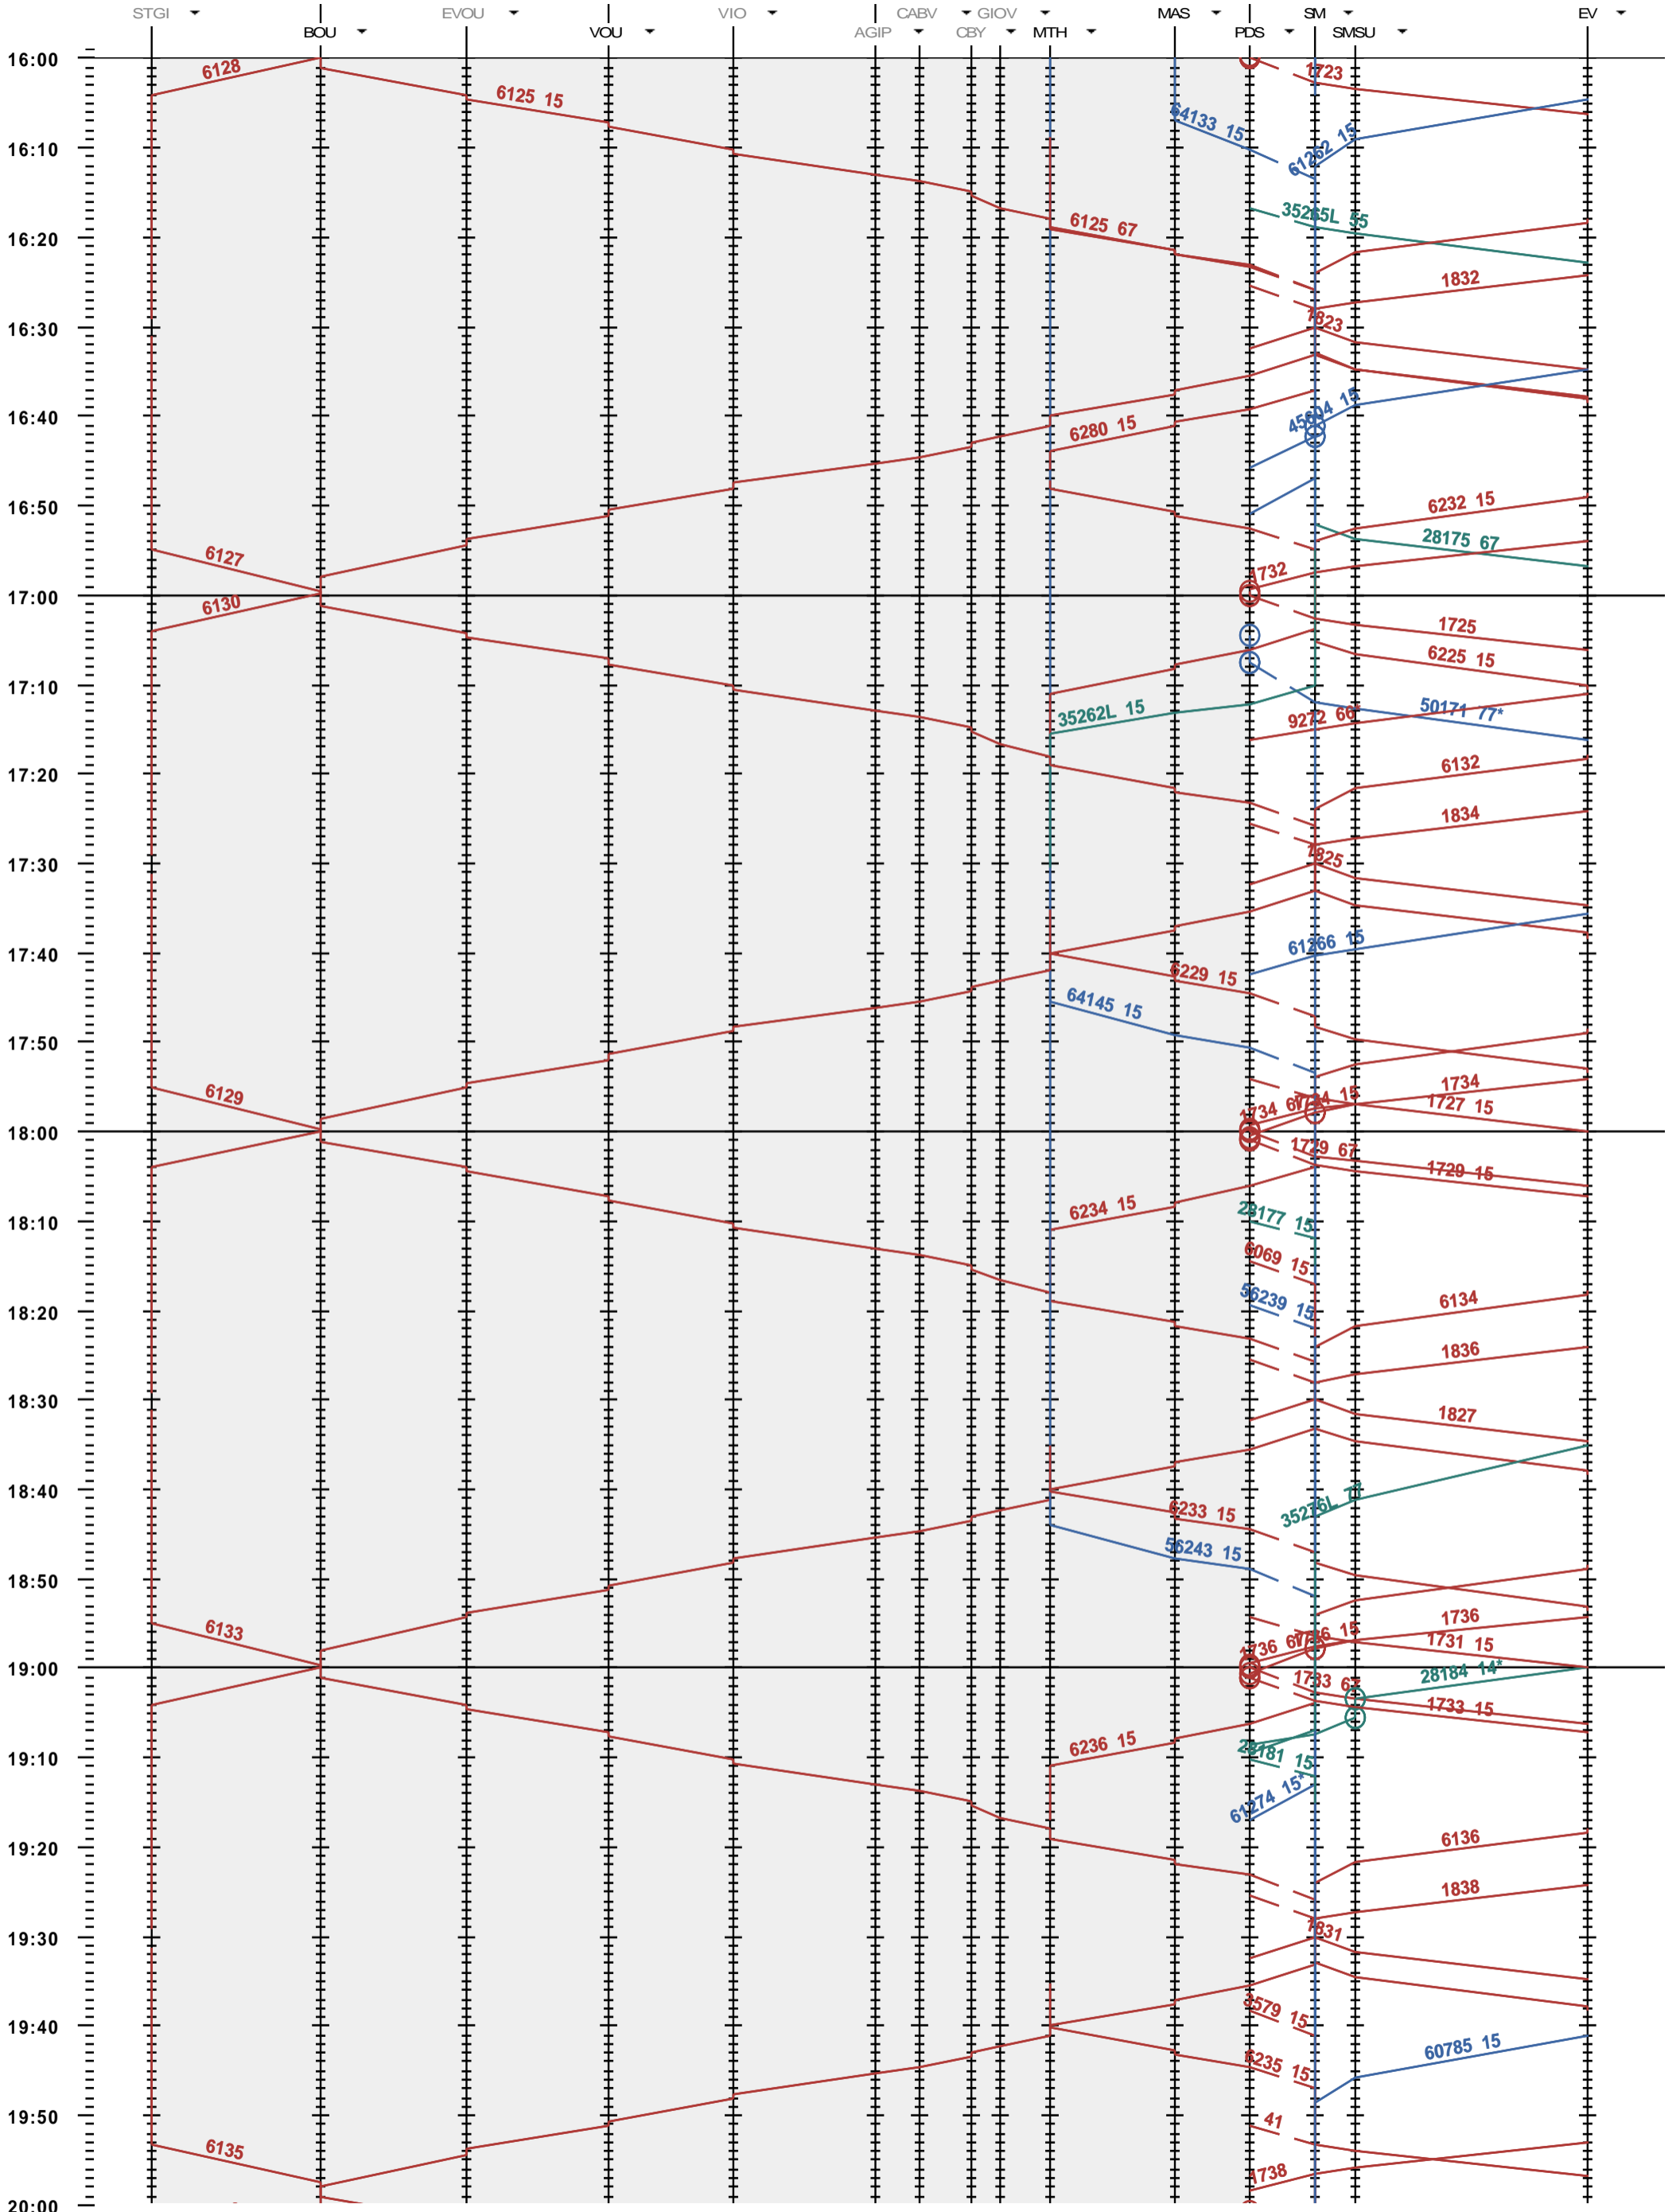

232 - St-Gingolph - St-Maurice

Période d'horaire 2015 (14.12.2014 - 12.12.2015)
 Update 1.0
 Valable dès le 14.12.2014

232 - St-Gingolph - St-Maurice

Période d'horaire 2015 (14.12.2014 - 12.12.2015)
 Update 1.0
 Valable dès le 14.12.2014