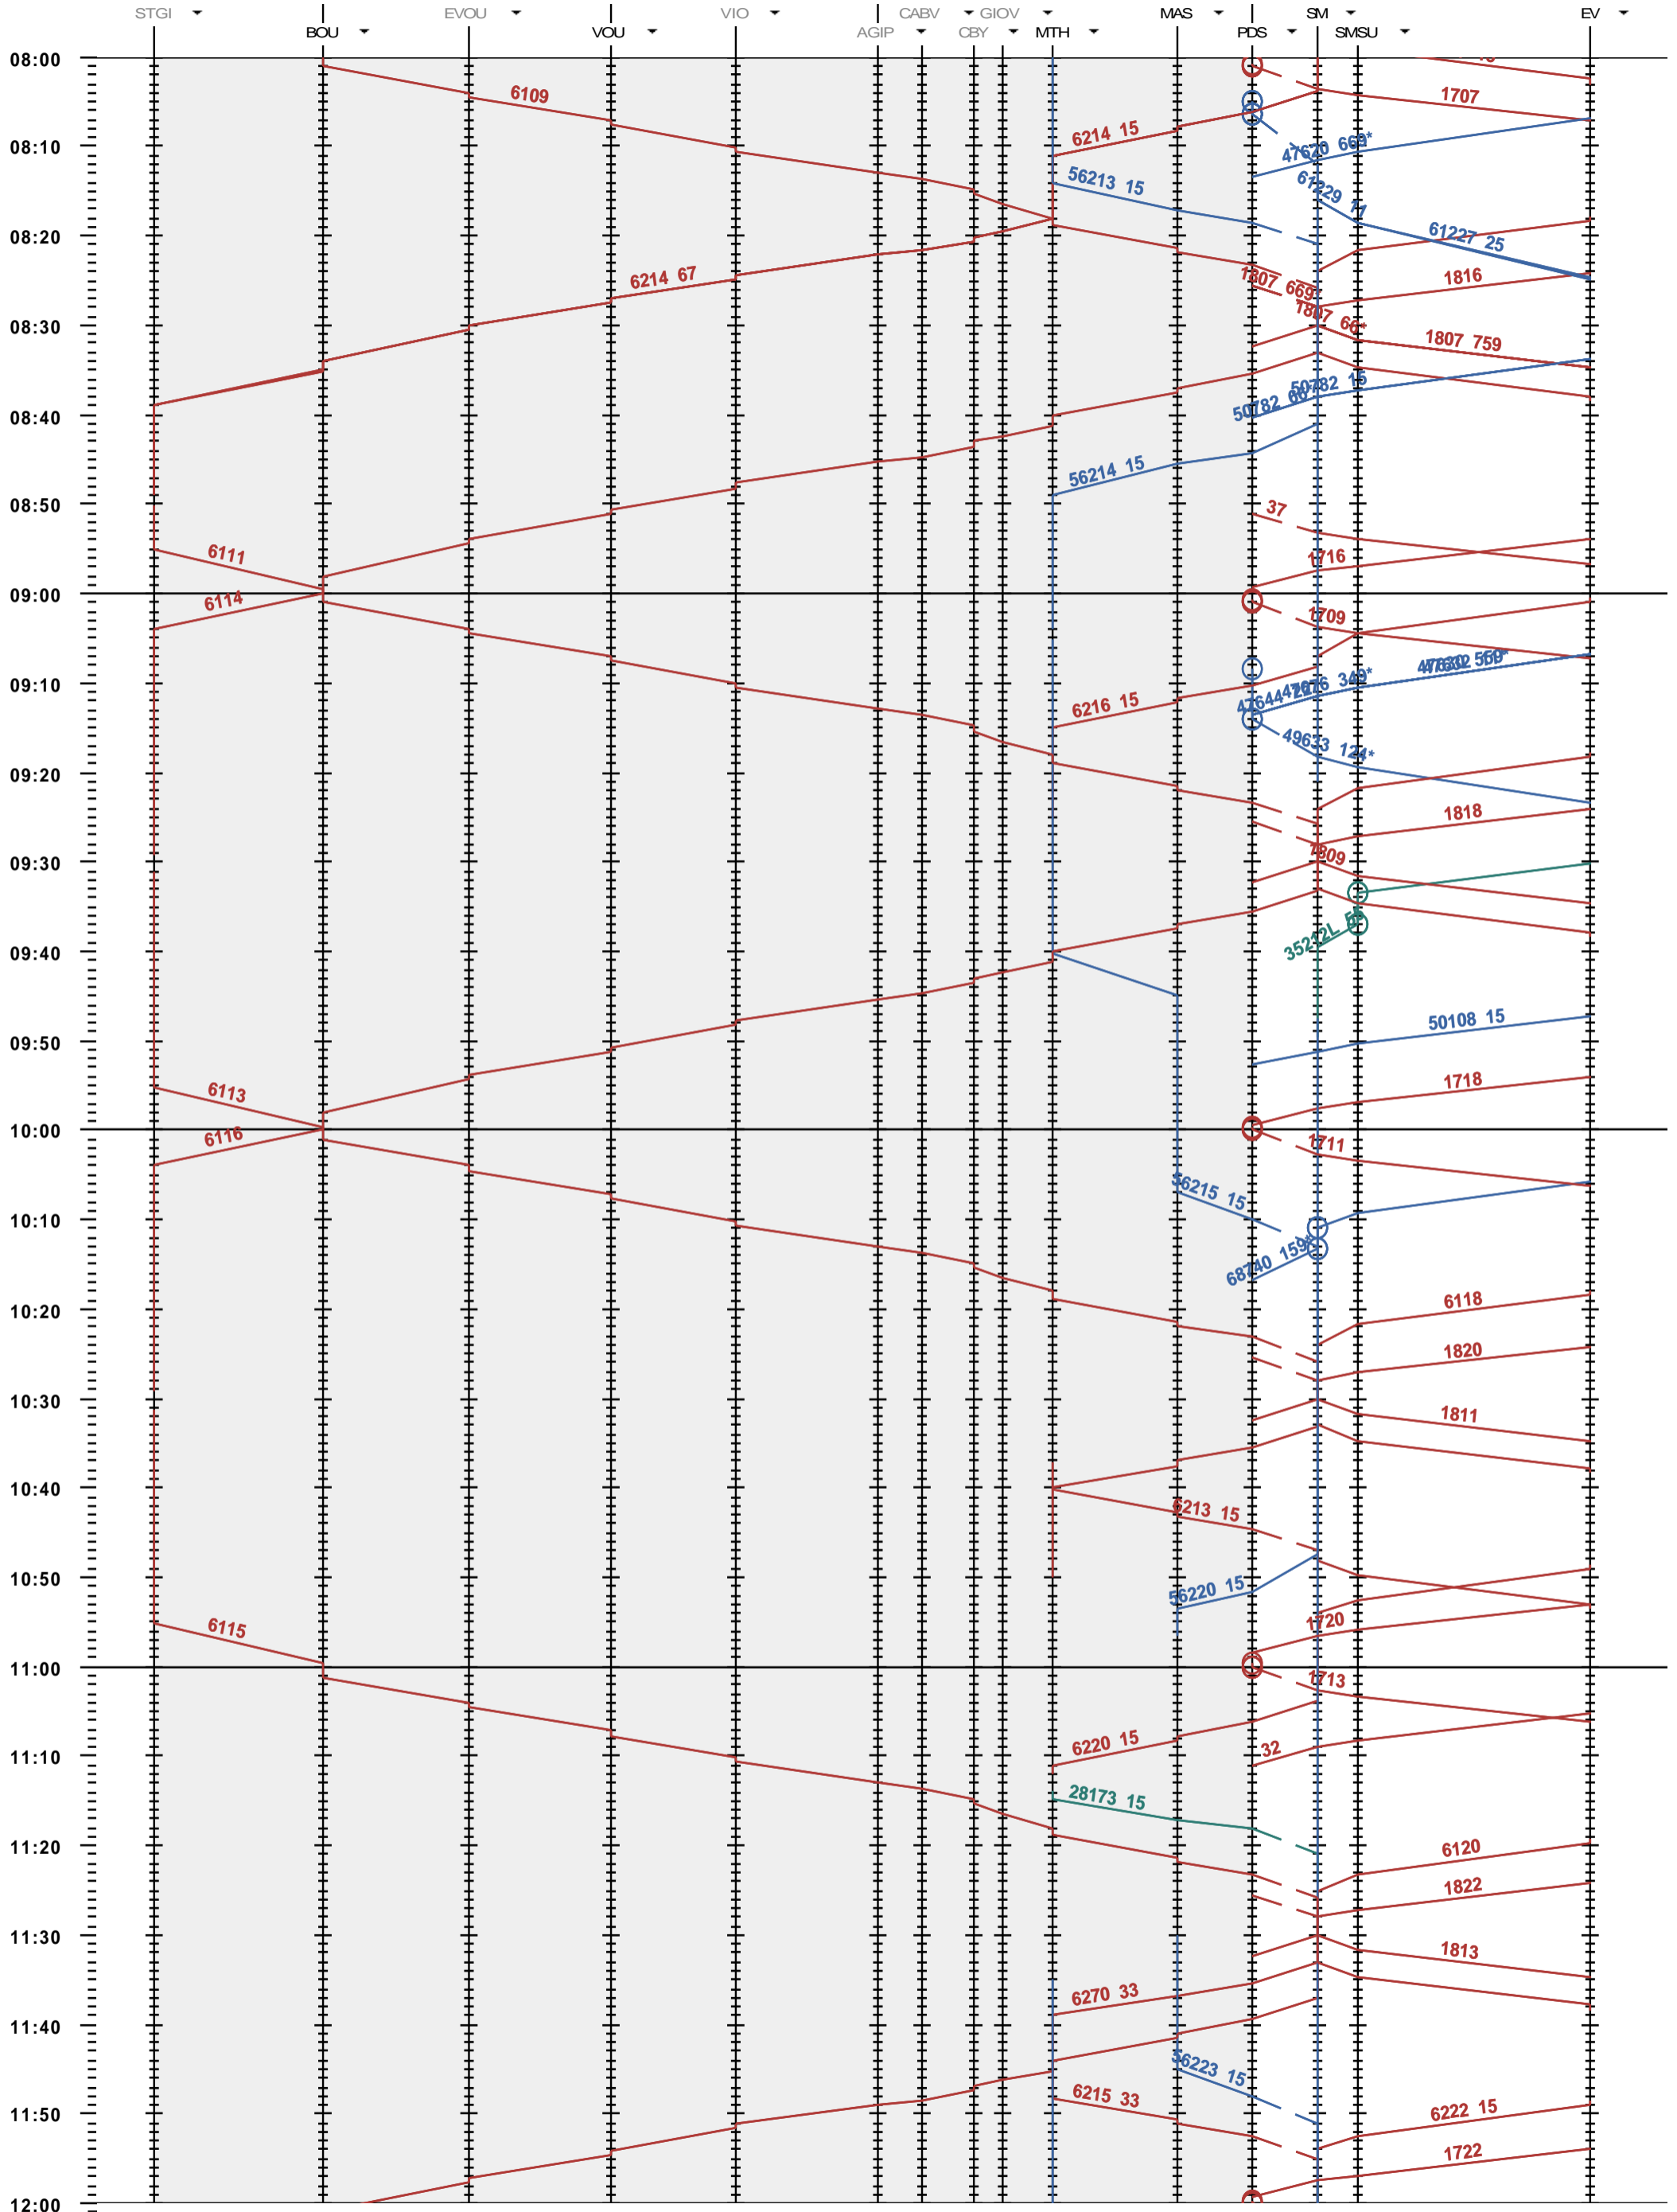

232 - St-Gingolph - St-Maurice

Période d'horaire 2015 (14.12.2014 - 12.12.2015)
 Update 1.0
 Valable dès le 14.12.2014

232 - St-Gingolph - St-Maurice

Période d'horaire 2015 (14.12.2014 - 12.12.2015)
 Update 1.0
 Valable dès le 14.12.2014