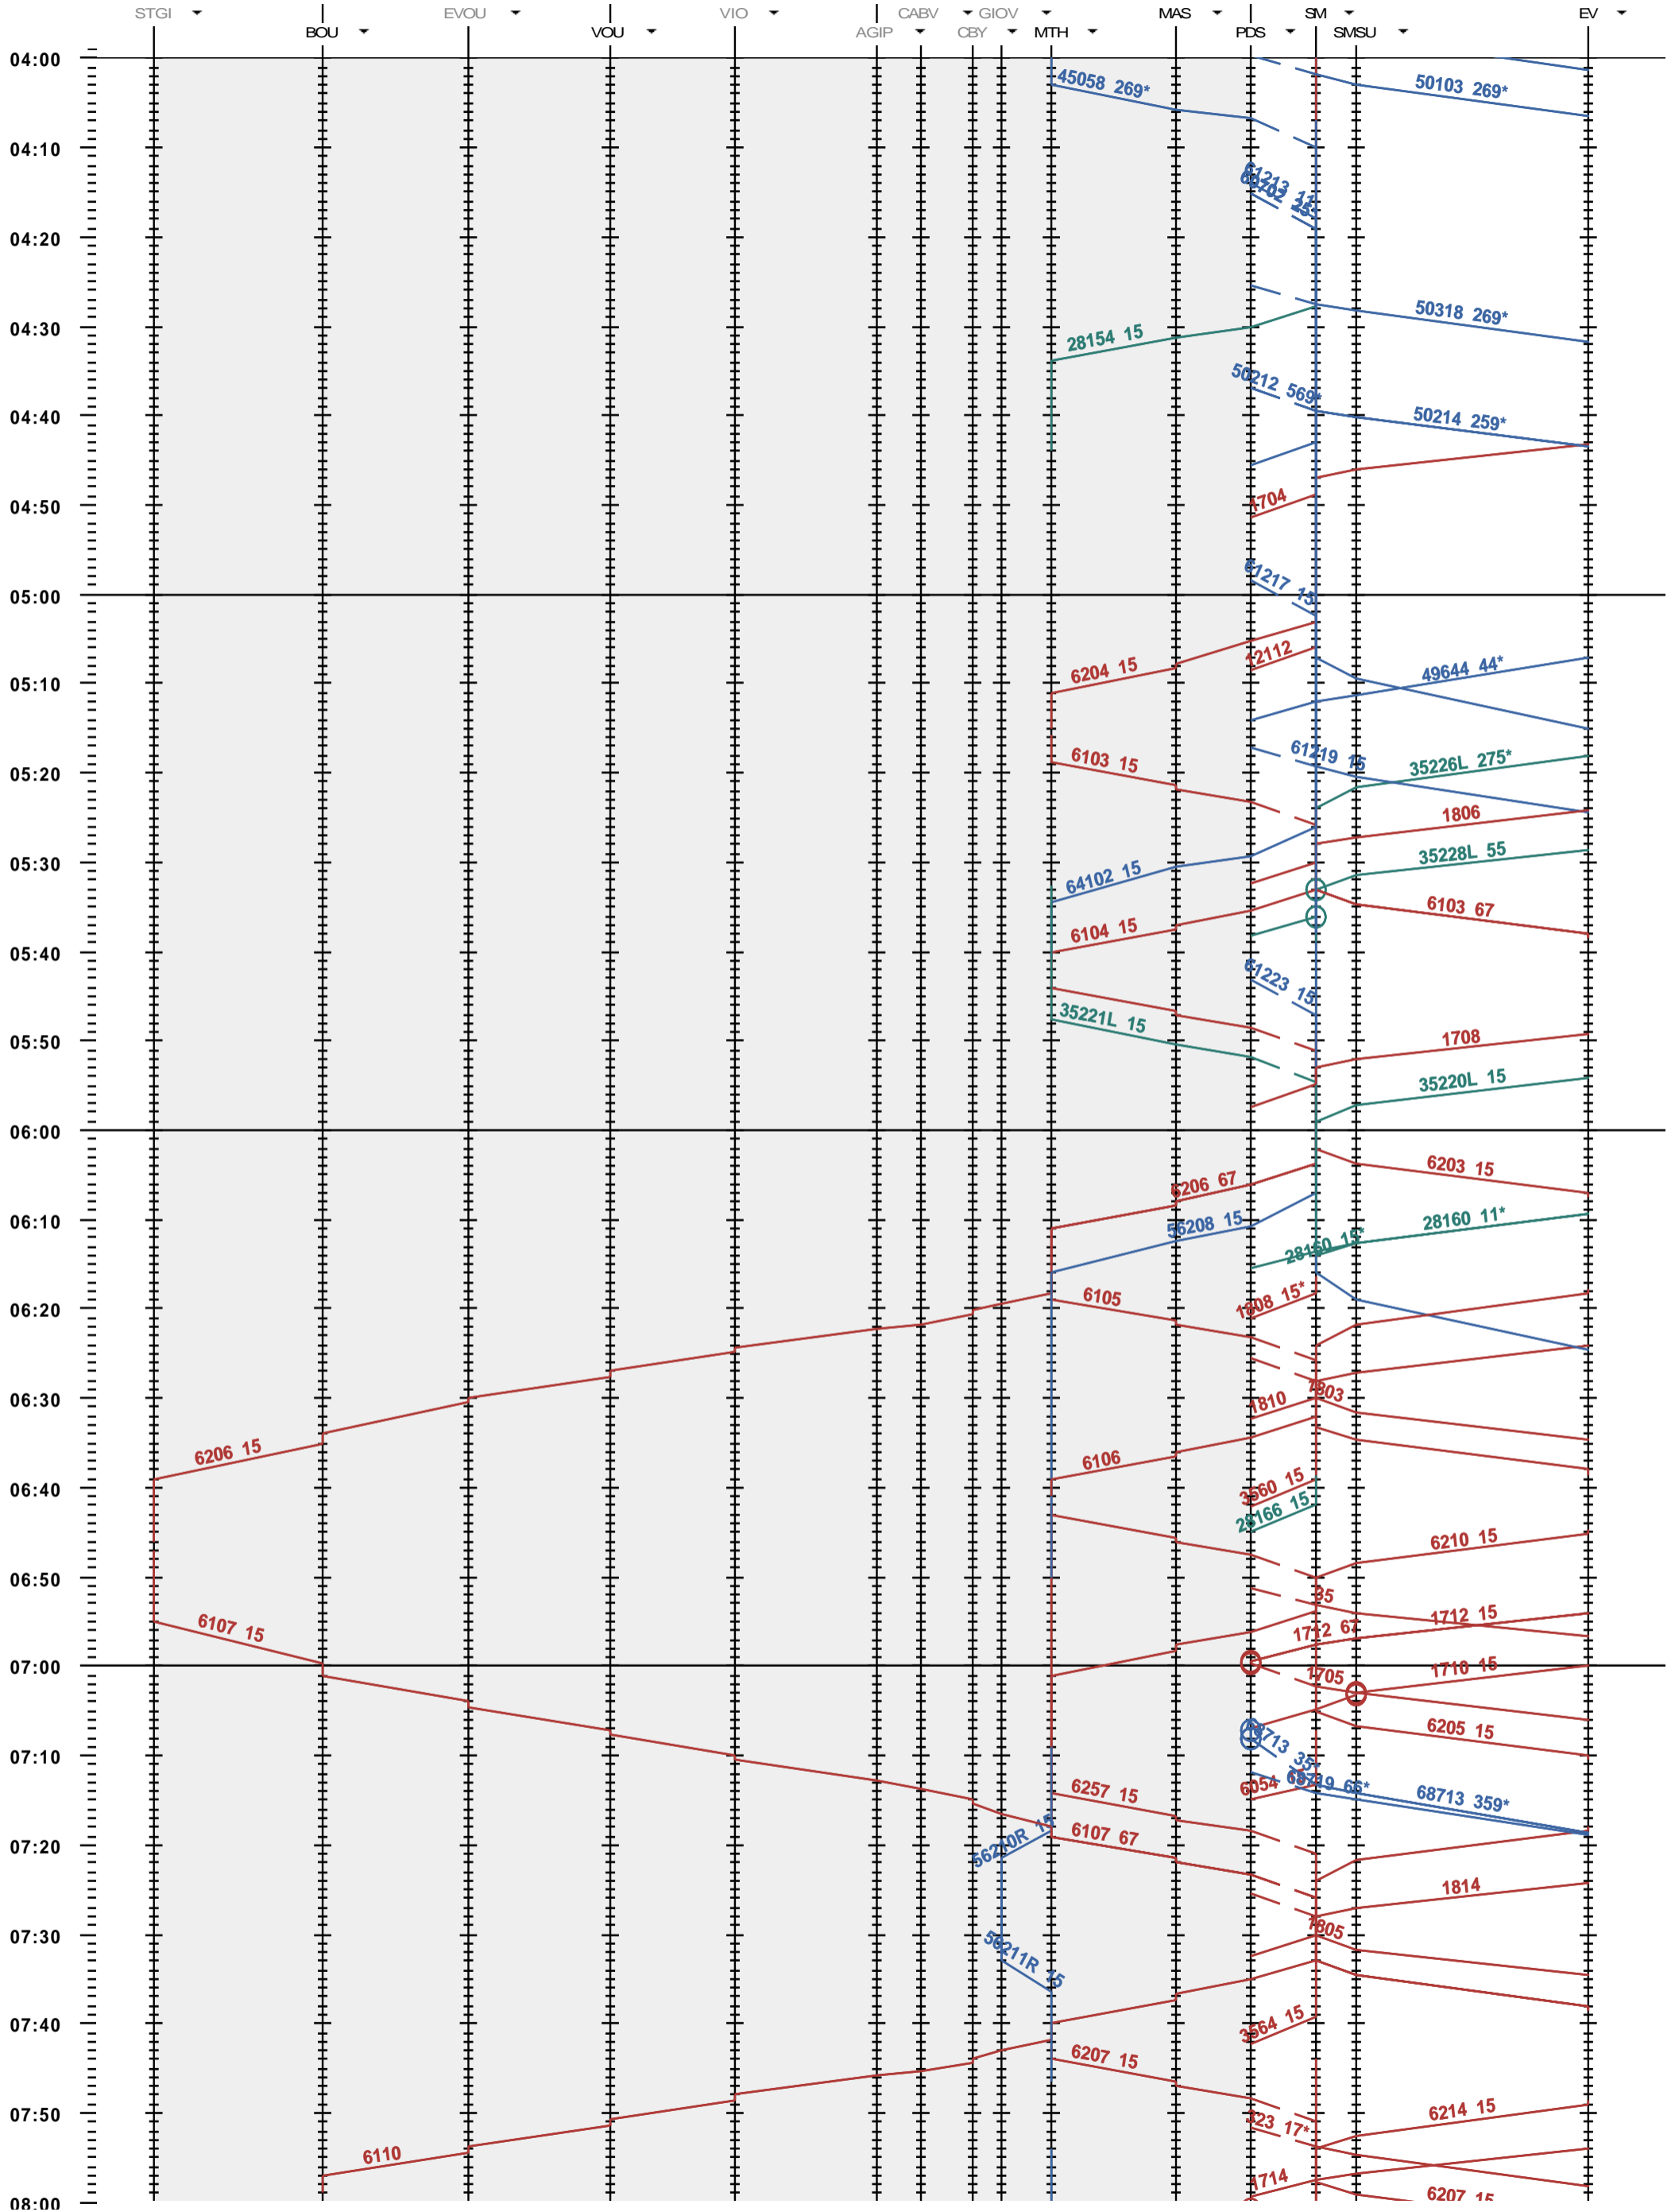

232 - St-Gingolph - St-Maurice

Période d'horaire 2015 (14.12.2014 - 12.12.2015)
 Update 1.0
 Valable dès le 14.12.2014

232 - St-Gingolph - St-Maurice

Période d'horaire 2015 (14.12.2014 - 12.12.2015)
 Update 1.0
 Valable dès le 14.12.2014