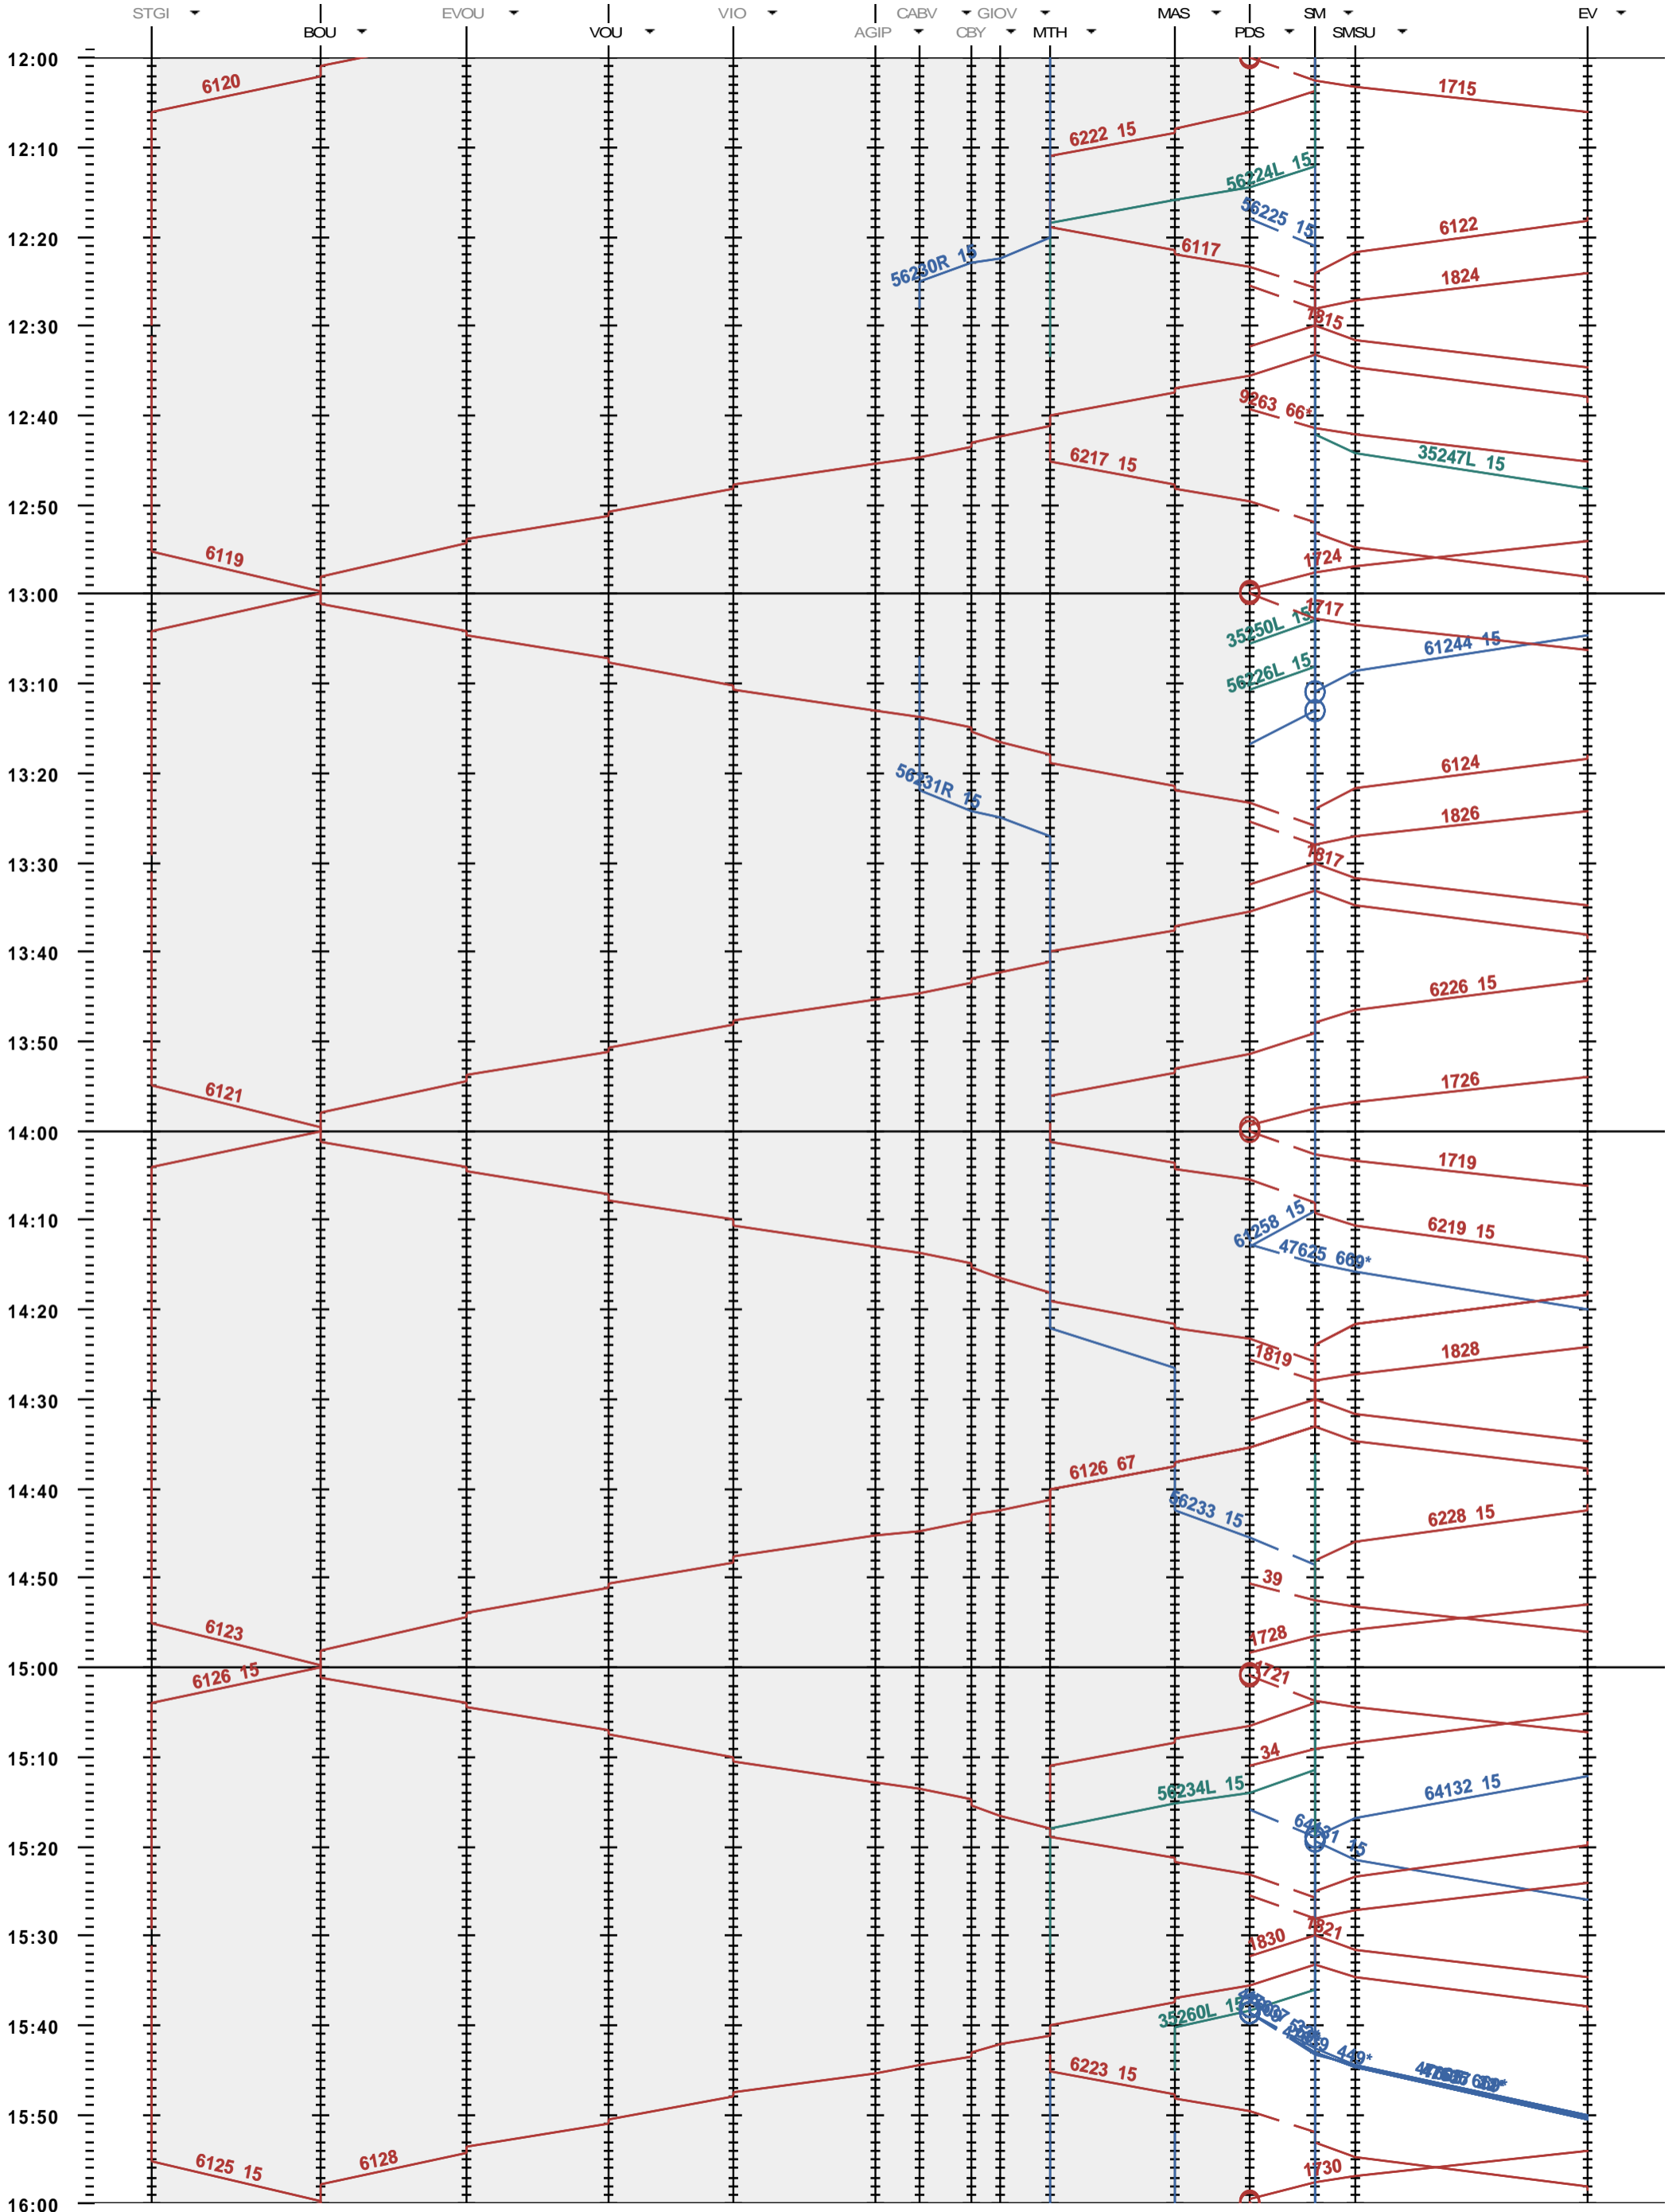

232 - St-Gingolph - St-Maurice

Période d'horaire 2015 (14.12.2014 - 12.12.2015)
 Update 1.0
 Valable dès le 14.12.2014

232 - St-Gingolph - St-Maurice

Période d'horaire 2015 (14.12.2014 - 12.12.2015)
 Update 1.0
 Valable dès le 14.12.2014