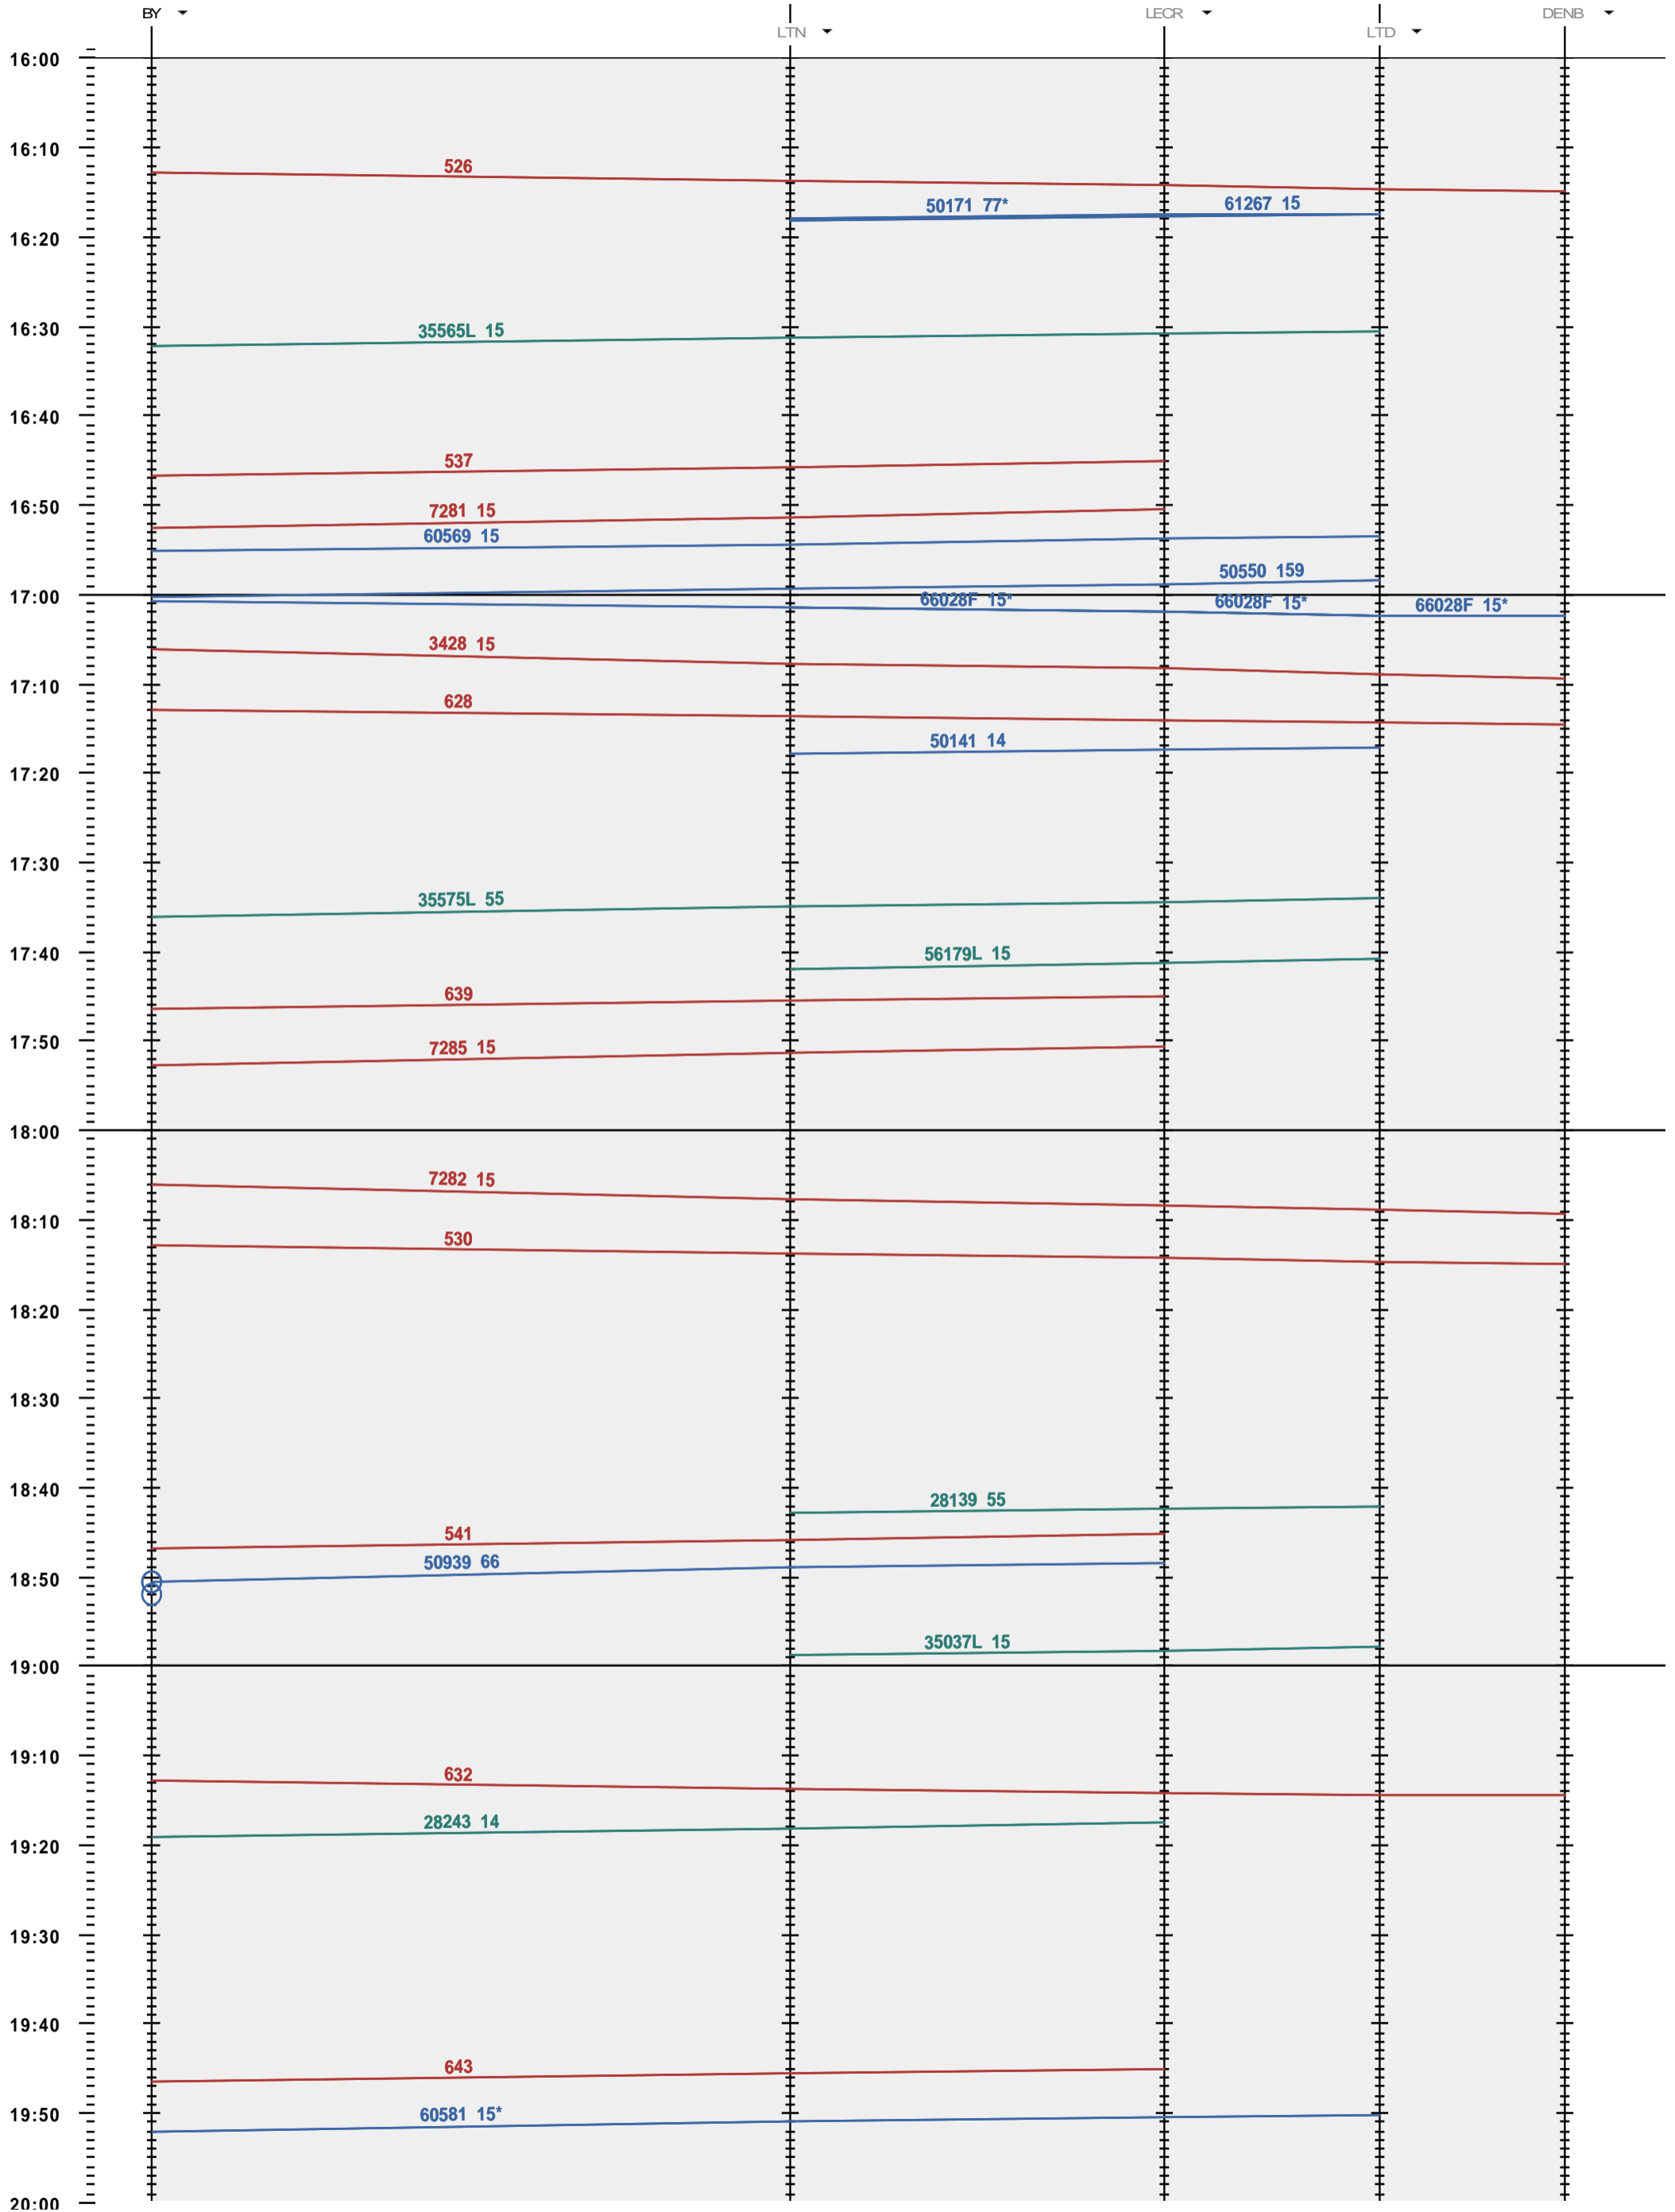

245 - Bussigny - LTD - Denges B

Période d'horaire 2015 (14.12.2014 - 12.12.2015)
 Update 1.0
 Valable dès le 14.12.2014

245 - Bussigny - LTD - Denges B

Période d'horaire 2015 (14.12.2014 - 12.12.2015)
 Update 1.0
 Valable dès le 14.12.2014

245 - Bussigny - LTD - Denges B

Période d'horaire 2015 (14.12.2014 - 12.12.2015)
 Update 1.0
 Valable dès le 14.12.2014