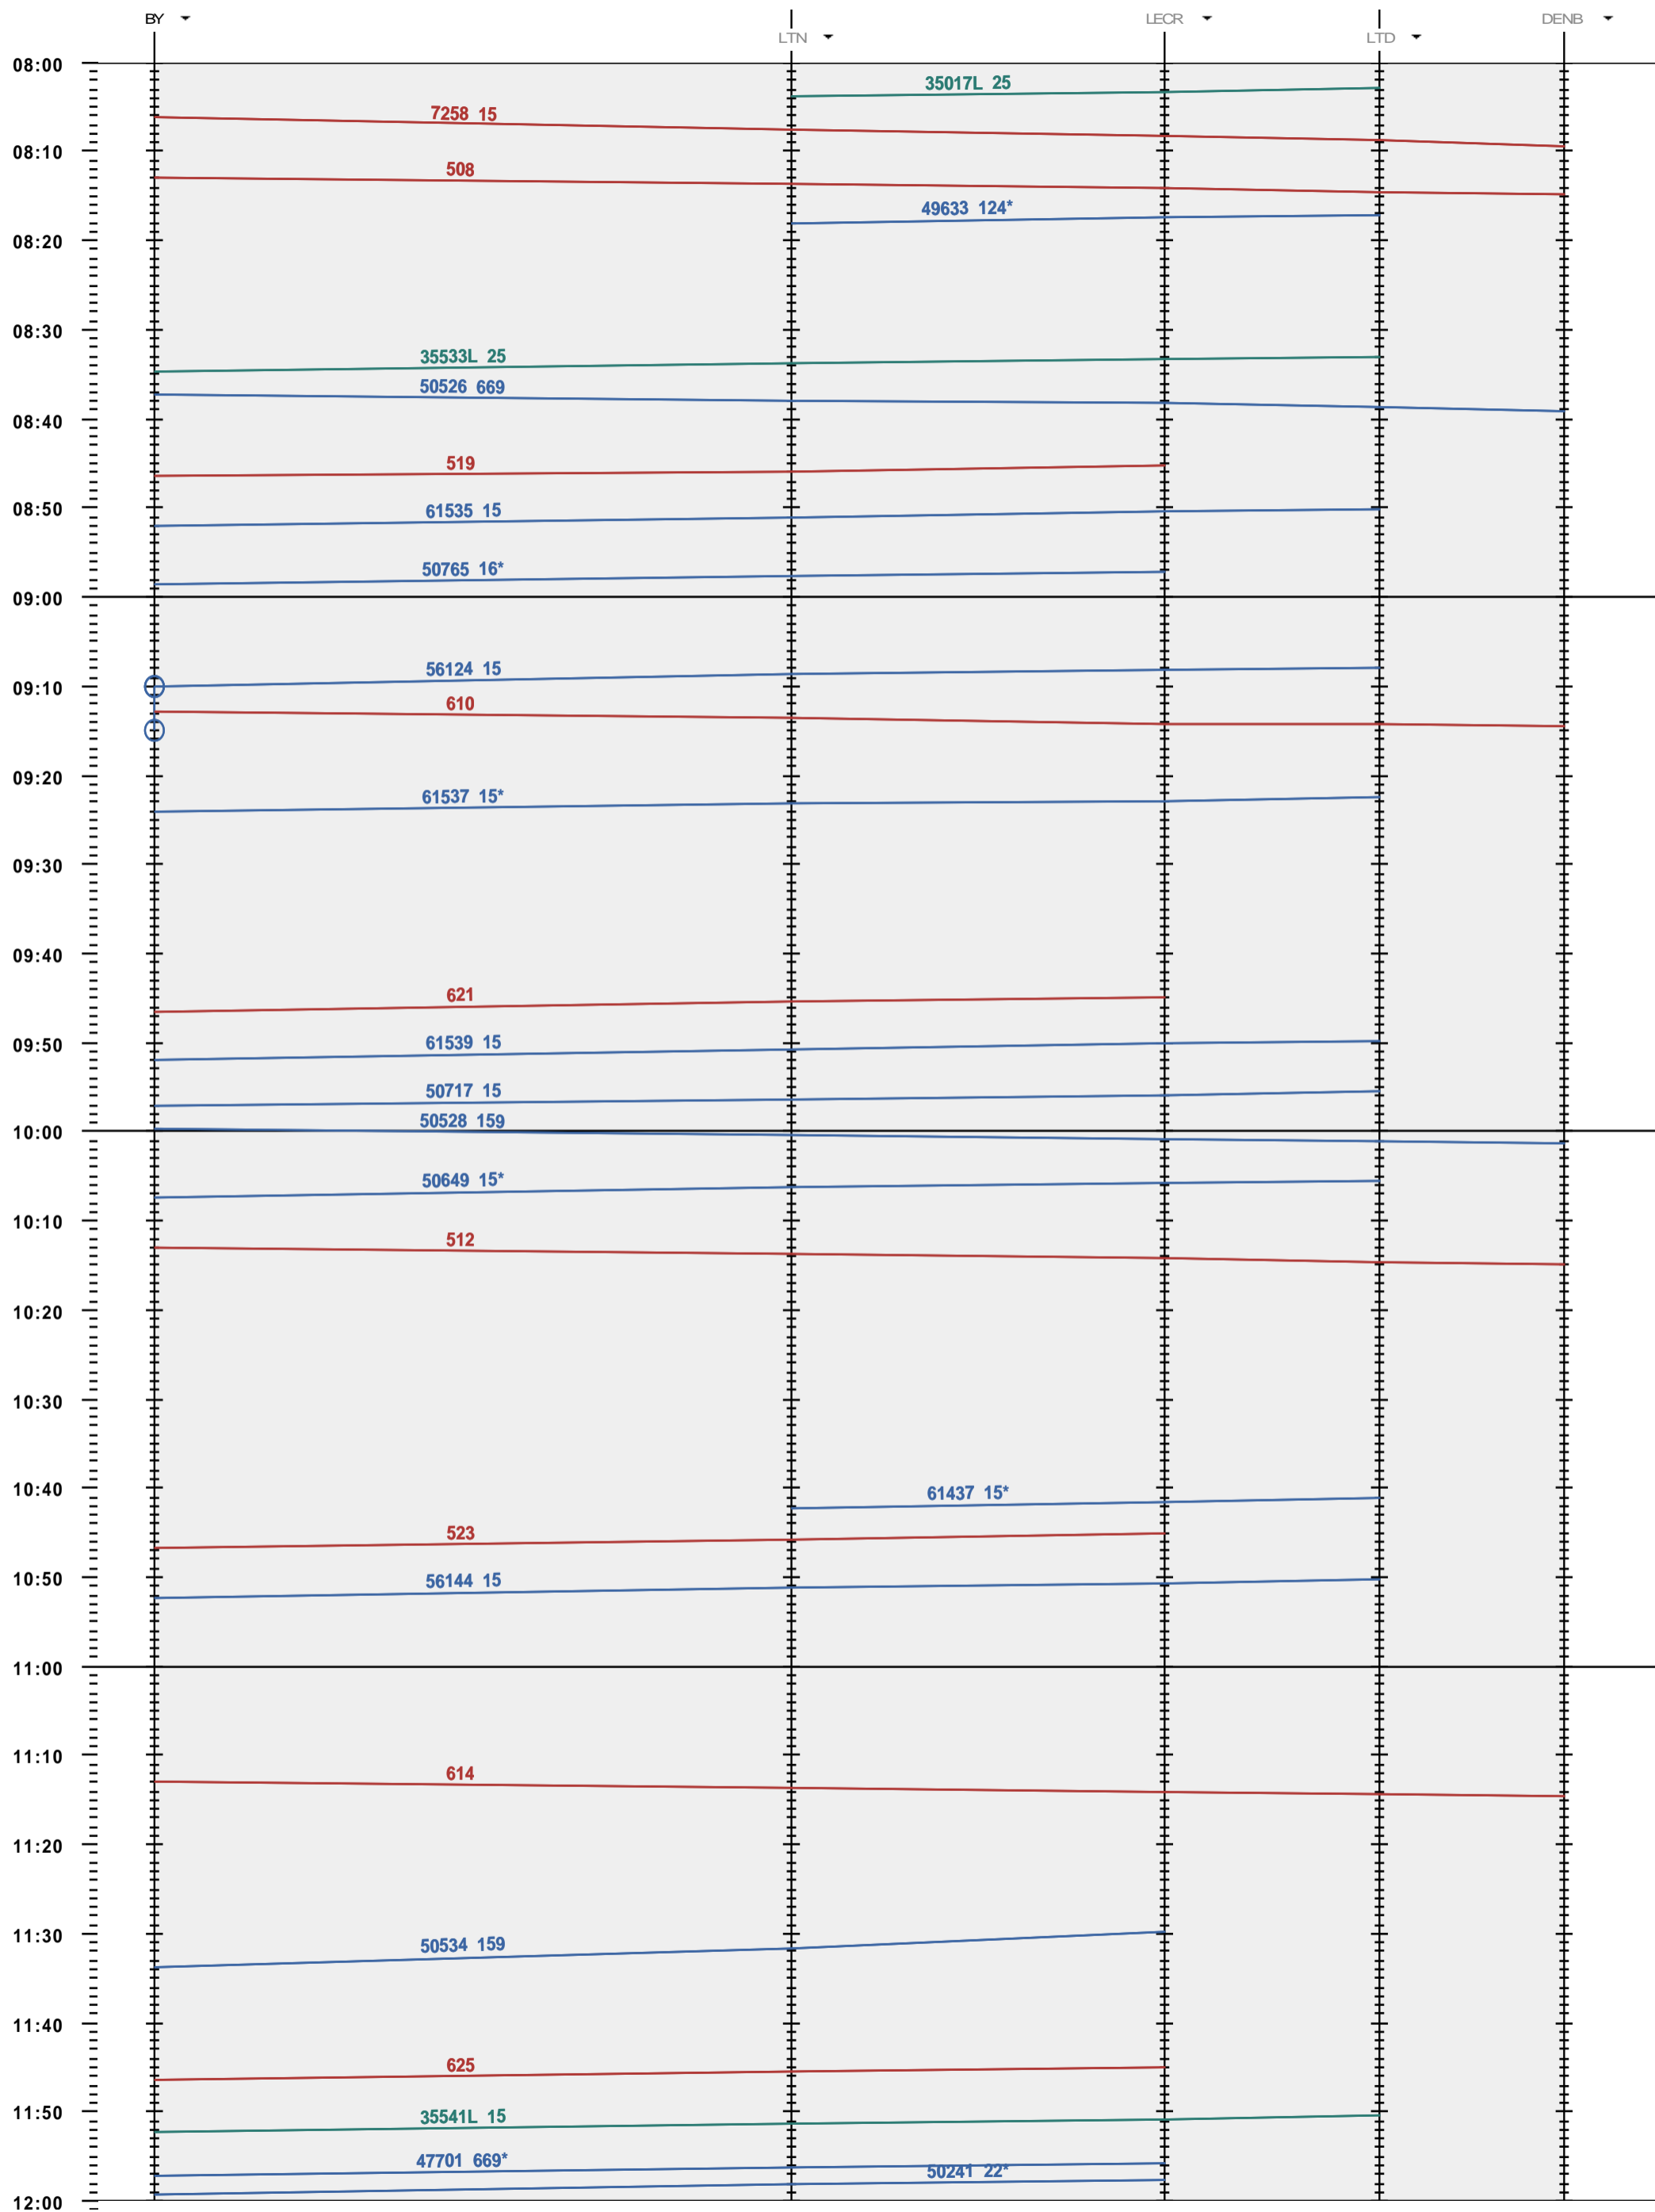

245 - Bussigny - LTD - Denges B

Période d'horaire 2015 (14.12.2014 - 12.12.2015)
 Update 1.0
 Valable dès le 14.12.2014

245 - Bussigny - LTD - Denges B

Période d'horaire 2015 (14.12.2014 - 12.12.2015)
 Update 1.0
 Valable dès le 14.12.2014

245 - Bussigny - LTD - Denges B

Période d'horaire 2015 (14.12.2014 - 12.12.2015)
 Update 1.0
 Valable dès le 14.12.2014