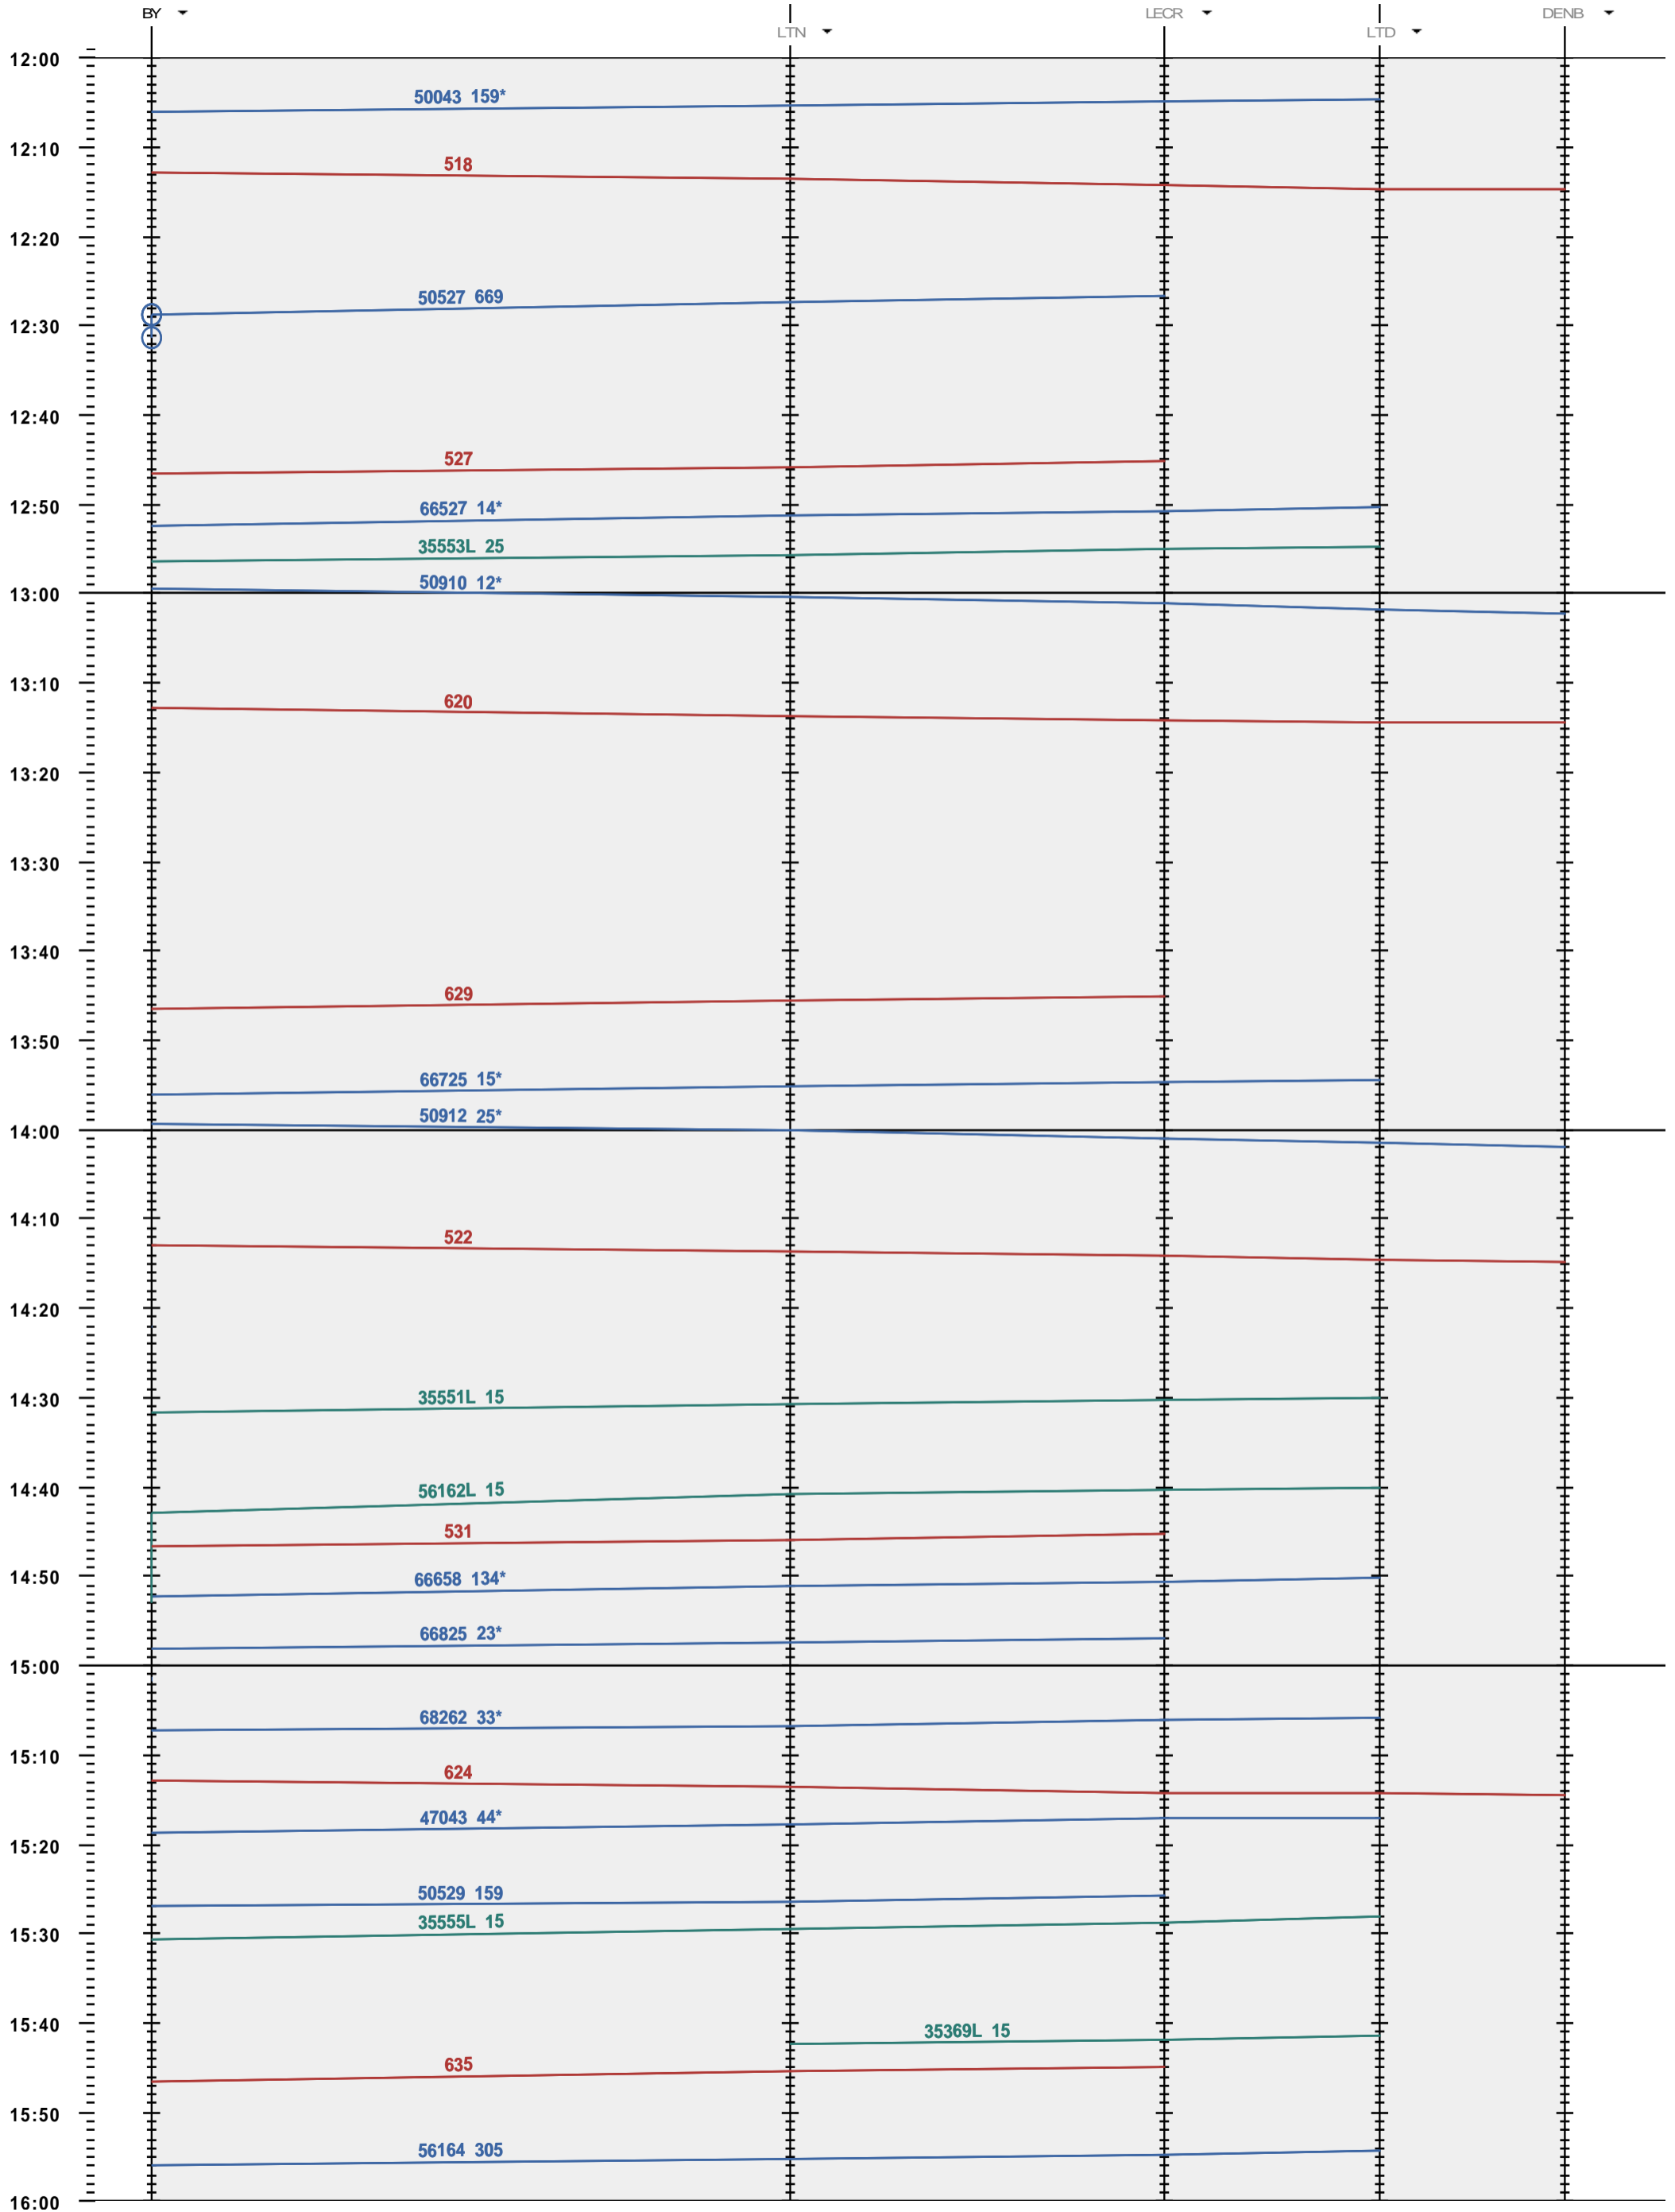

245 - Bussigny - LTD - Denges B

Période d'horaire 2015 (14.12.2014 - 12.12.2015)
 Update 1.0
 Valable dès le 14.12.2014

245 - Bussigny - LTD - Denges B

Période d'horaire 2015 (14.12.2014 - 12.12.2015)
 Update 1.0
 Valable dès le 14.12.2014

245 - Bussigny - LTD - Denges B

Période d'horaire 2015 (14.12.2014 - 12.12.2015)
 Update 1.0
 Valable dès le 14.12.2014