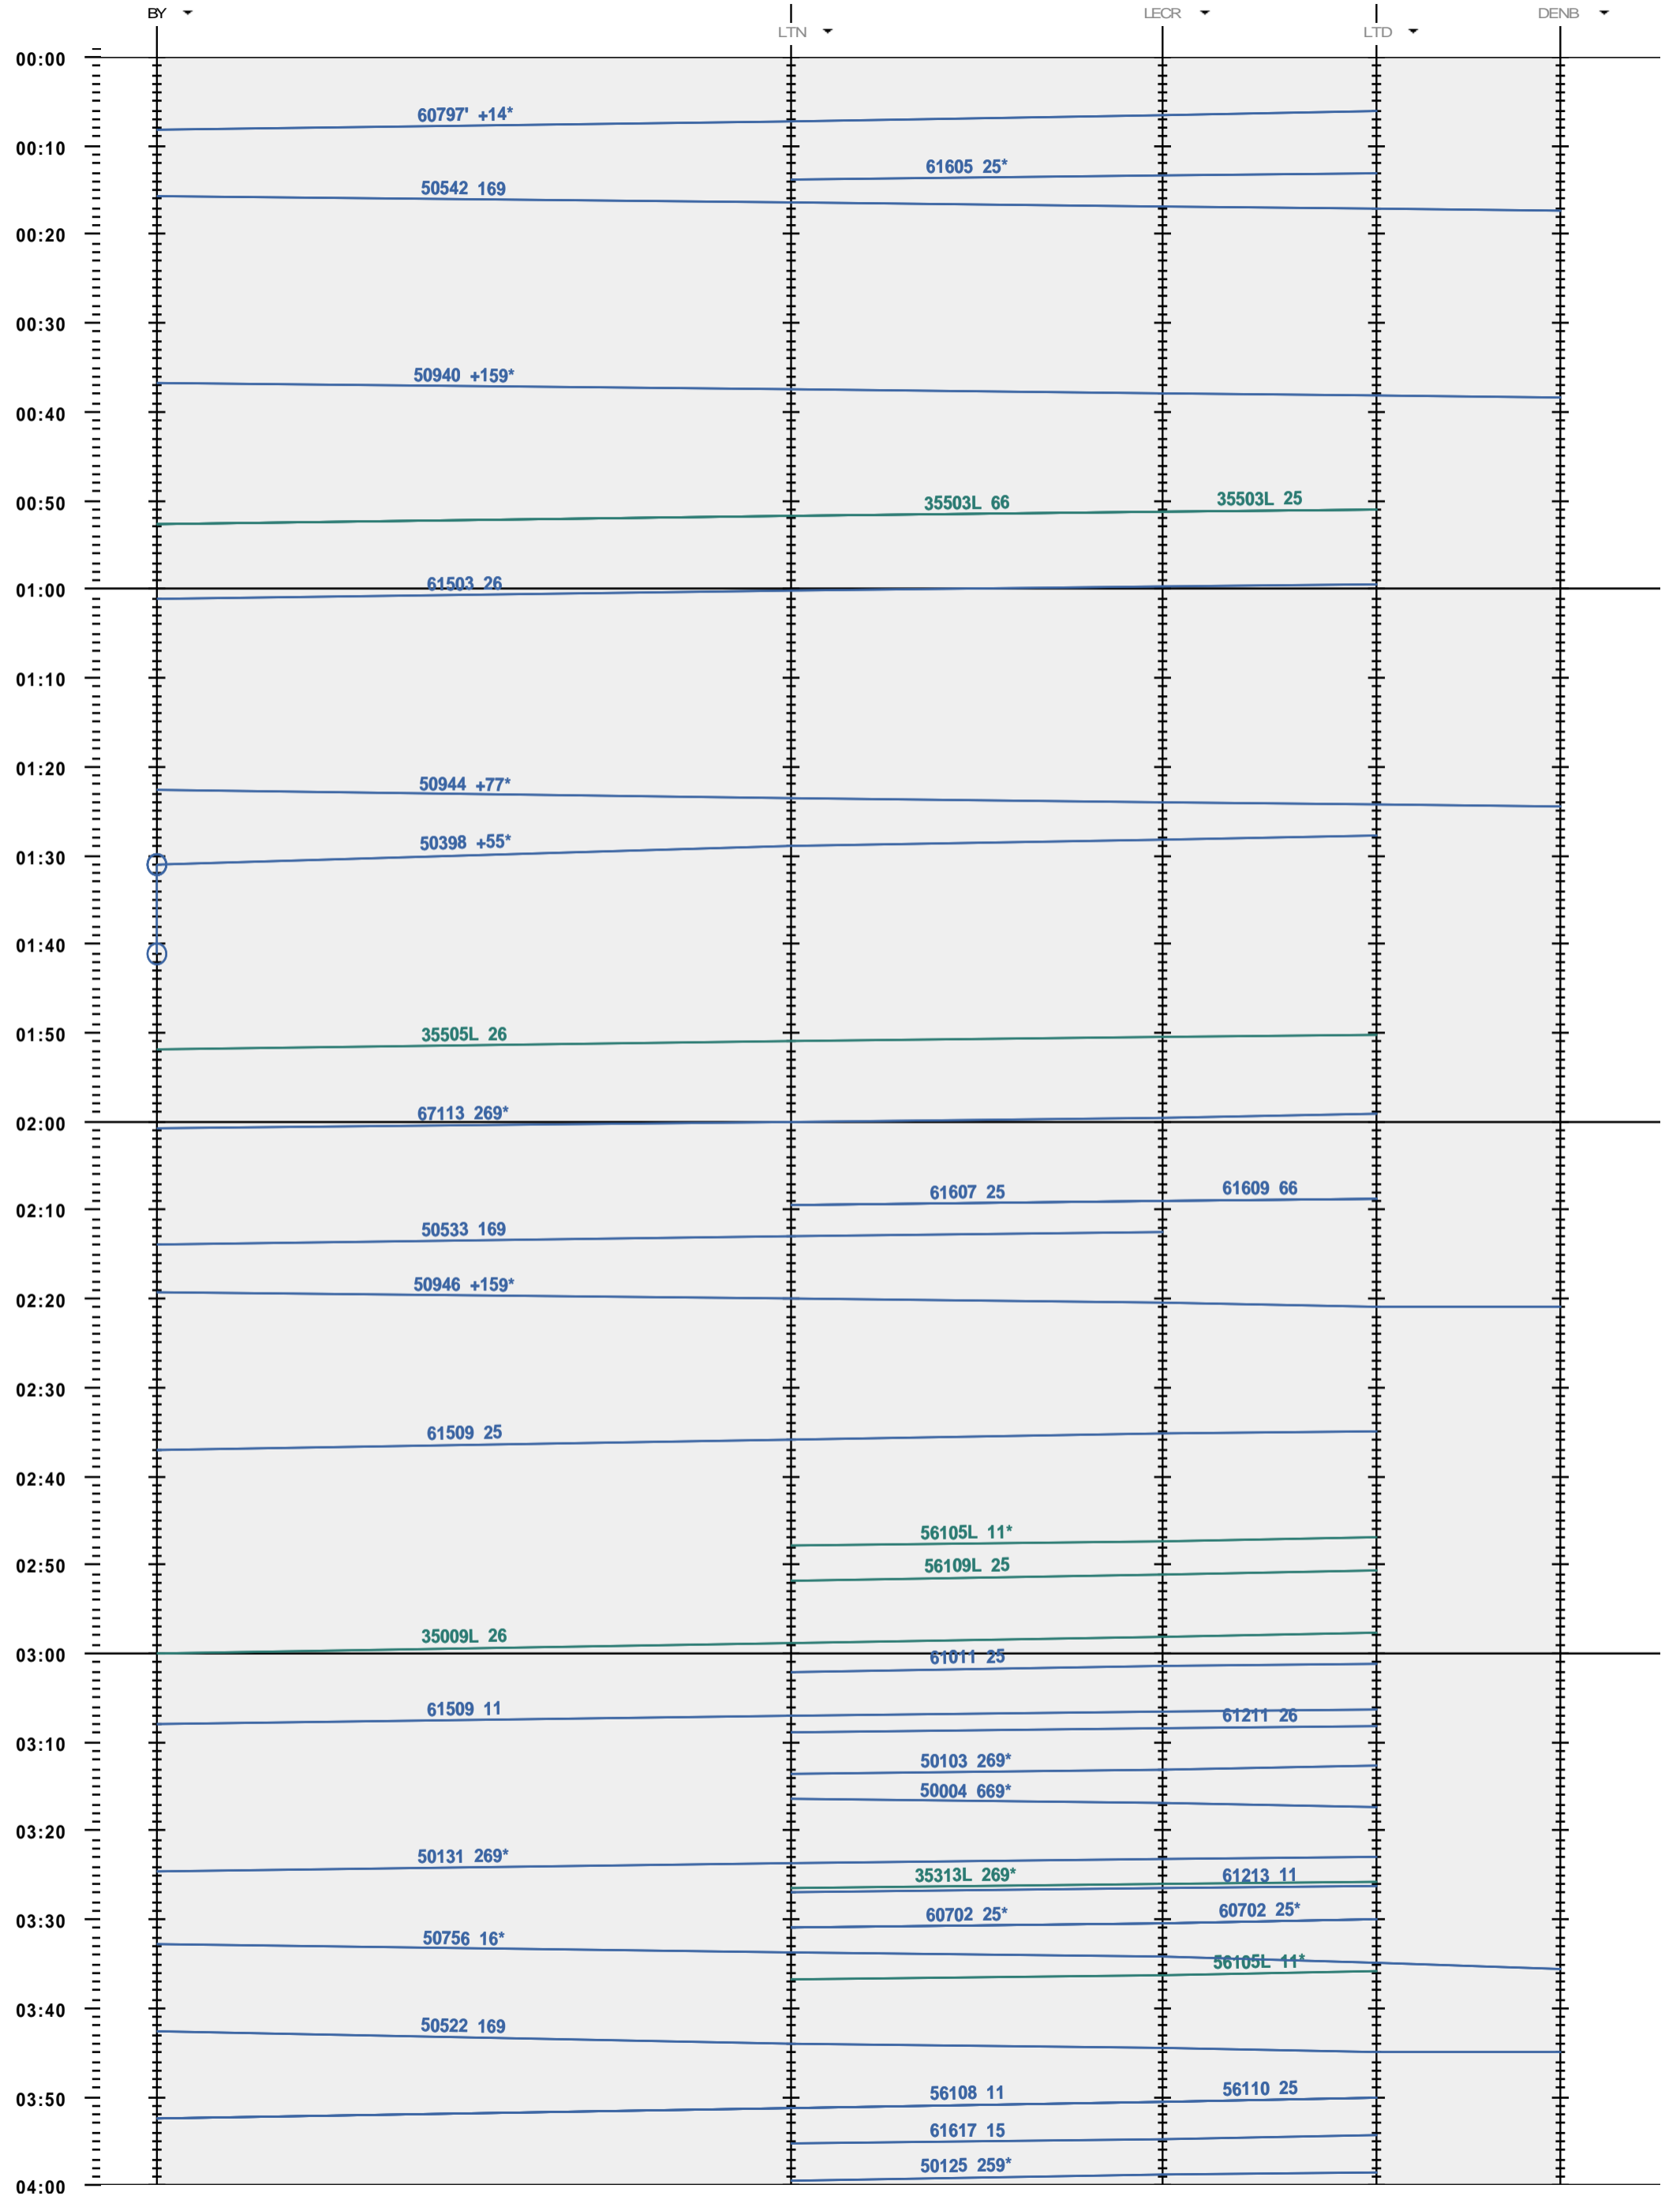

245 - Bussigny - LTD - Denges B

Période d'horaire 2015 (14.12.2014 - 12.12.2015)
 Update 1.0
 Valable dès le 14.12.2014

245 - Bussigny - LTD - Denges B

Période d'horaire 2015 (14.12.2014 - 12.12.2015)
 Update 1.0
 Valable dès le 14.12.2014

245 - Bussigny - LTD - Denges B

Période d'horaire 2015 (14.12.2014 - 12.12.2015)
 Update 1.0
 Valable dès le 14.12.2014