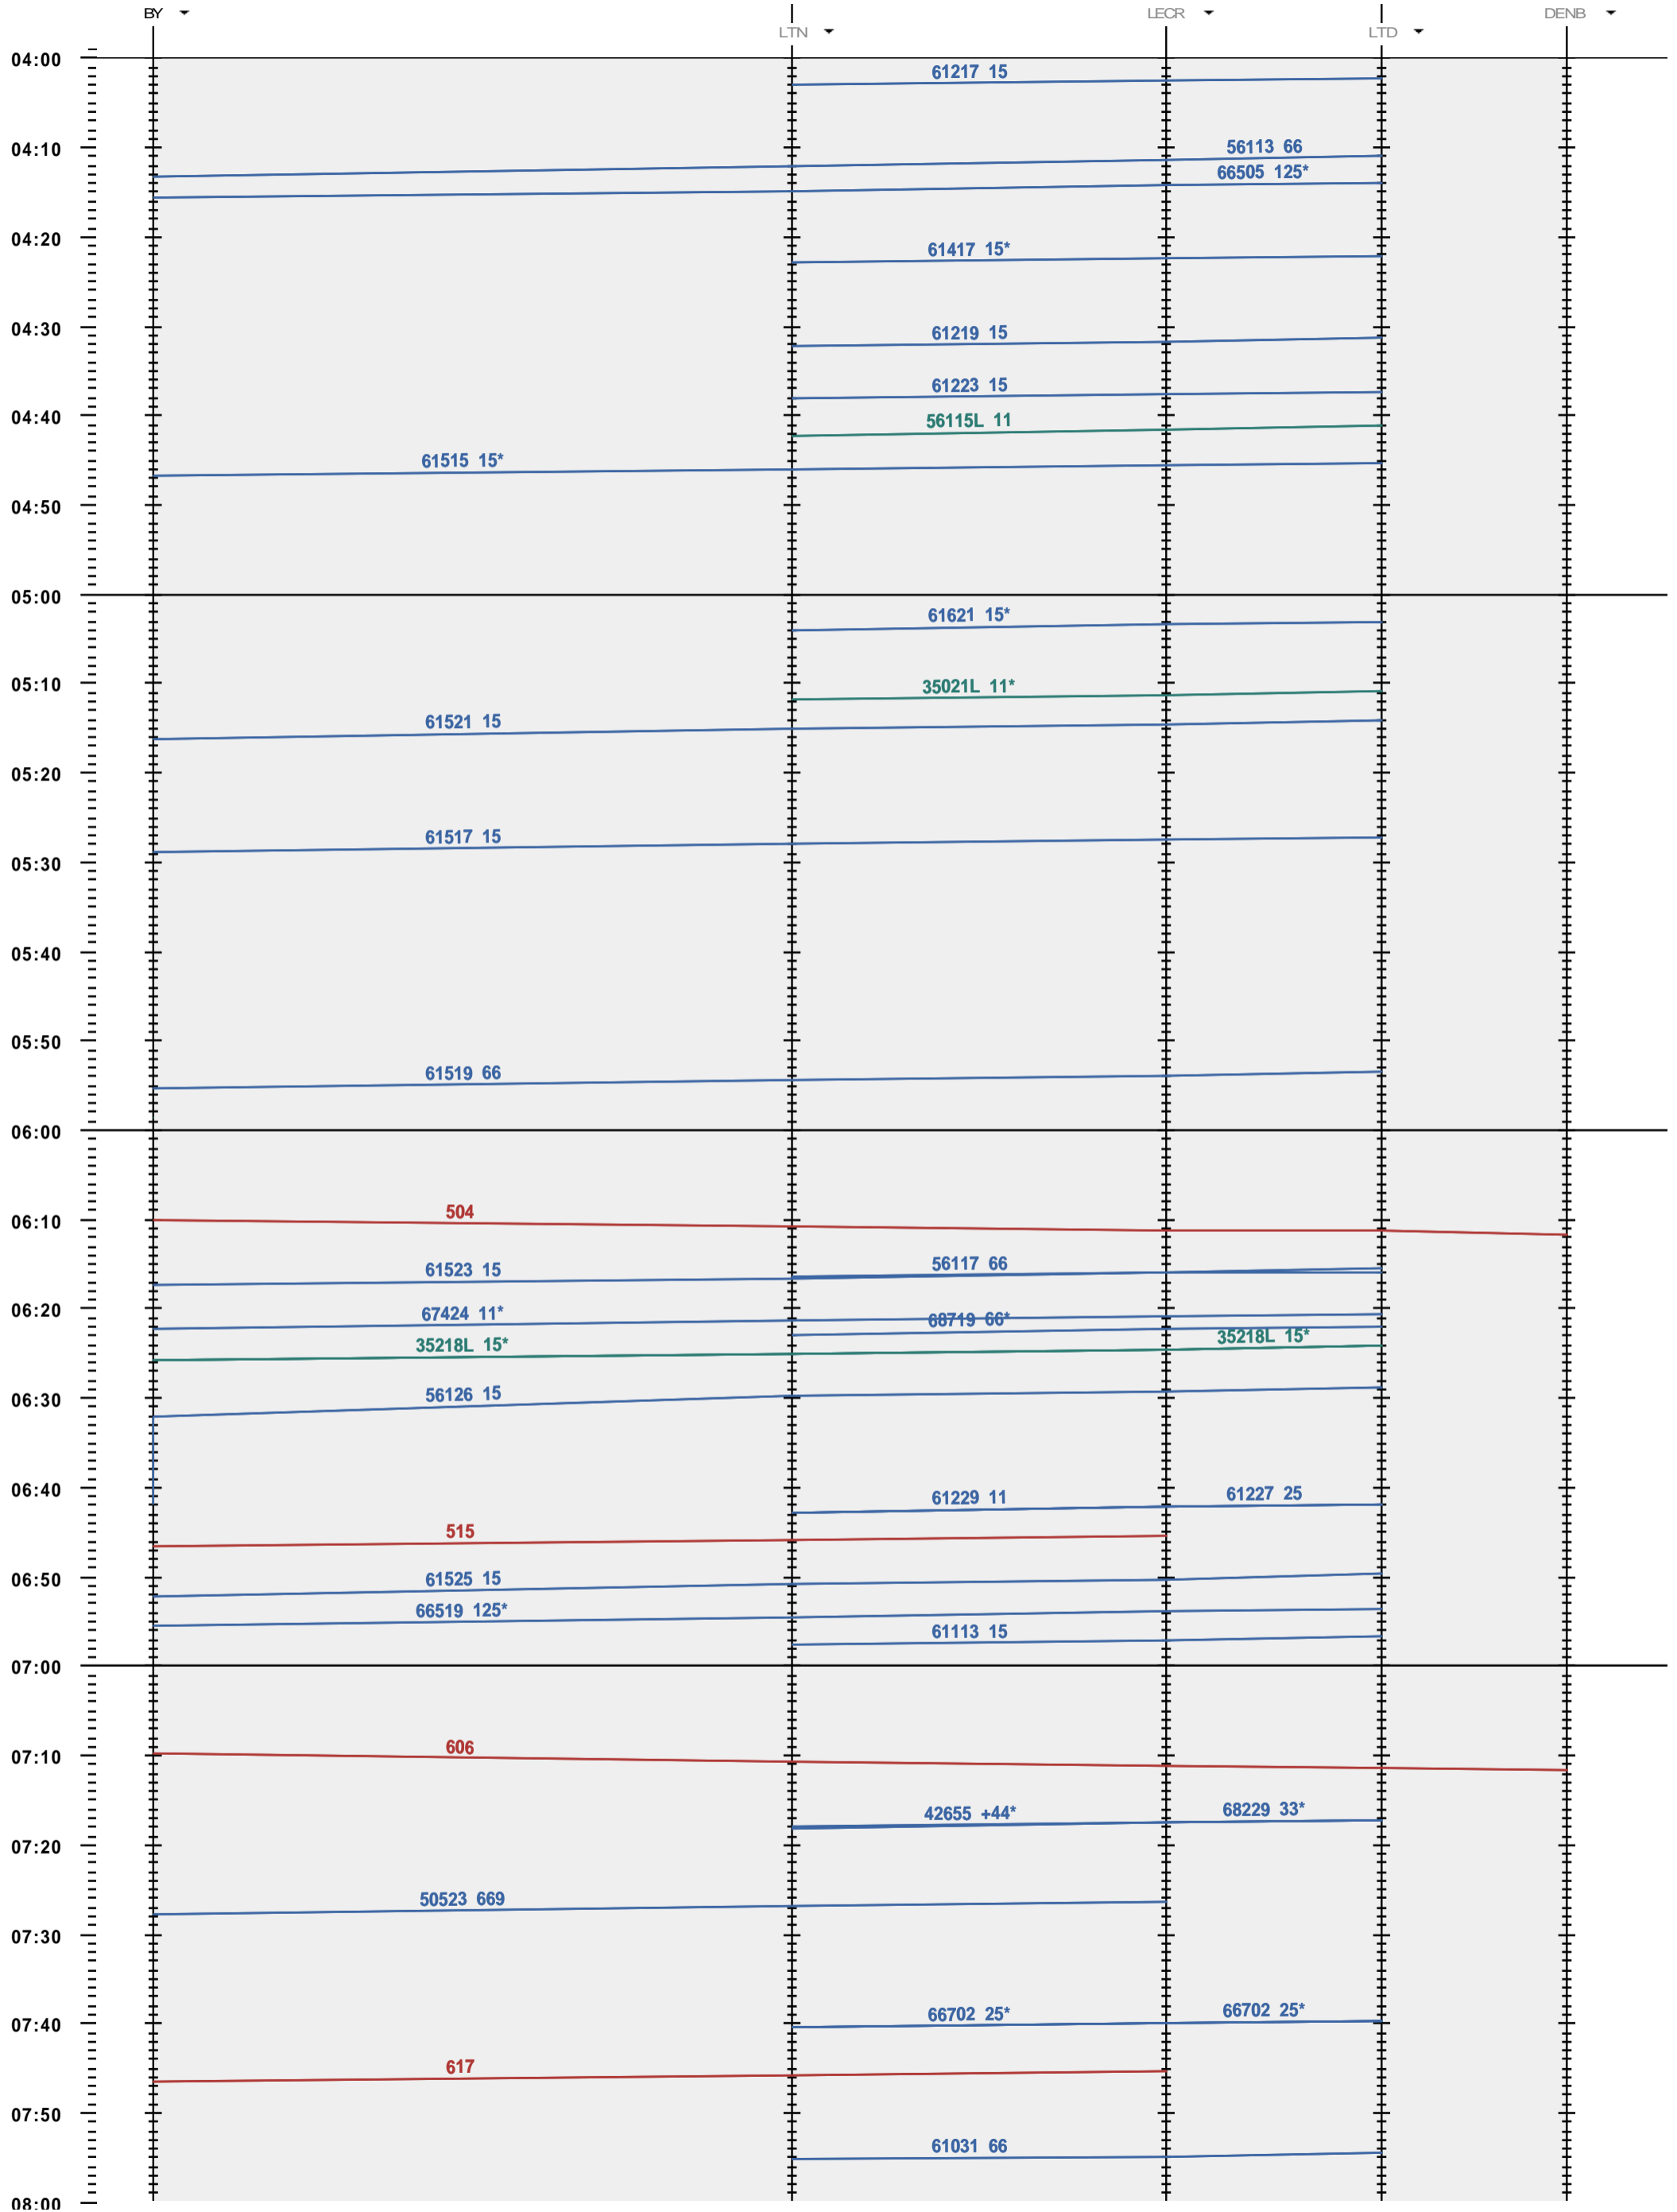

245 - Bussigny - LTD - Denges B

Période d'horaire 2015 (14.12.2014 - 12.12.2015)
 Update 1.0
 Valable dès le 14.12.2014

245 - Bussigny - LTD - Denges B

Période d'horaire 2015 (14.12.2014 - 12.12.2015)
 Update 1.0
 Valable dès le 14.12.2014

245 - Bussigny - LTD - Denges B

Période d'horaire 2015 (14.12.2014 - 12.12.2015)
 Update 1.0
 Valable dès le 14.12.2014