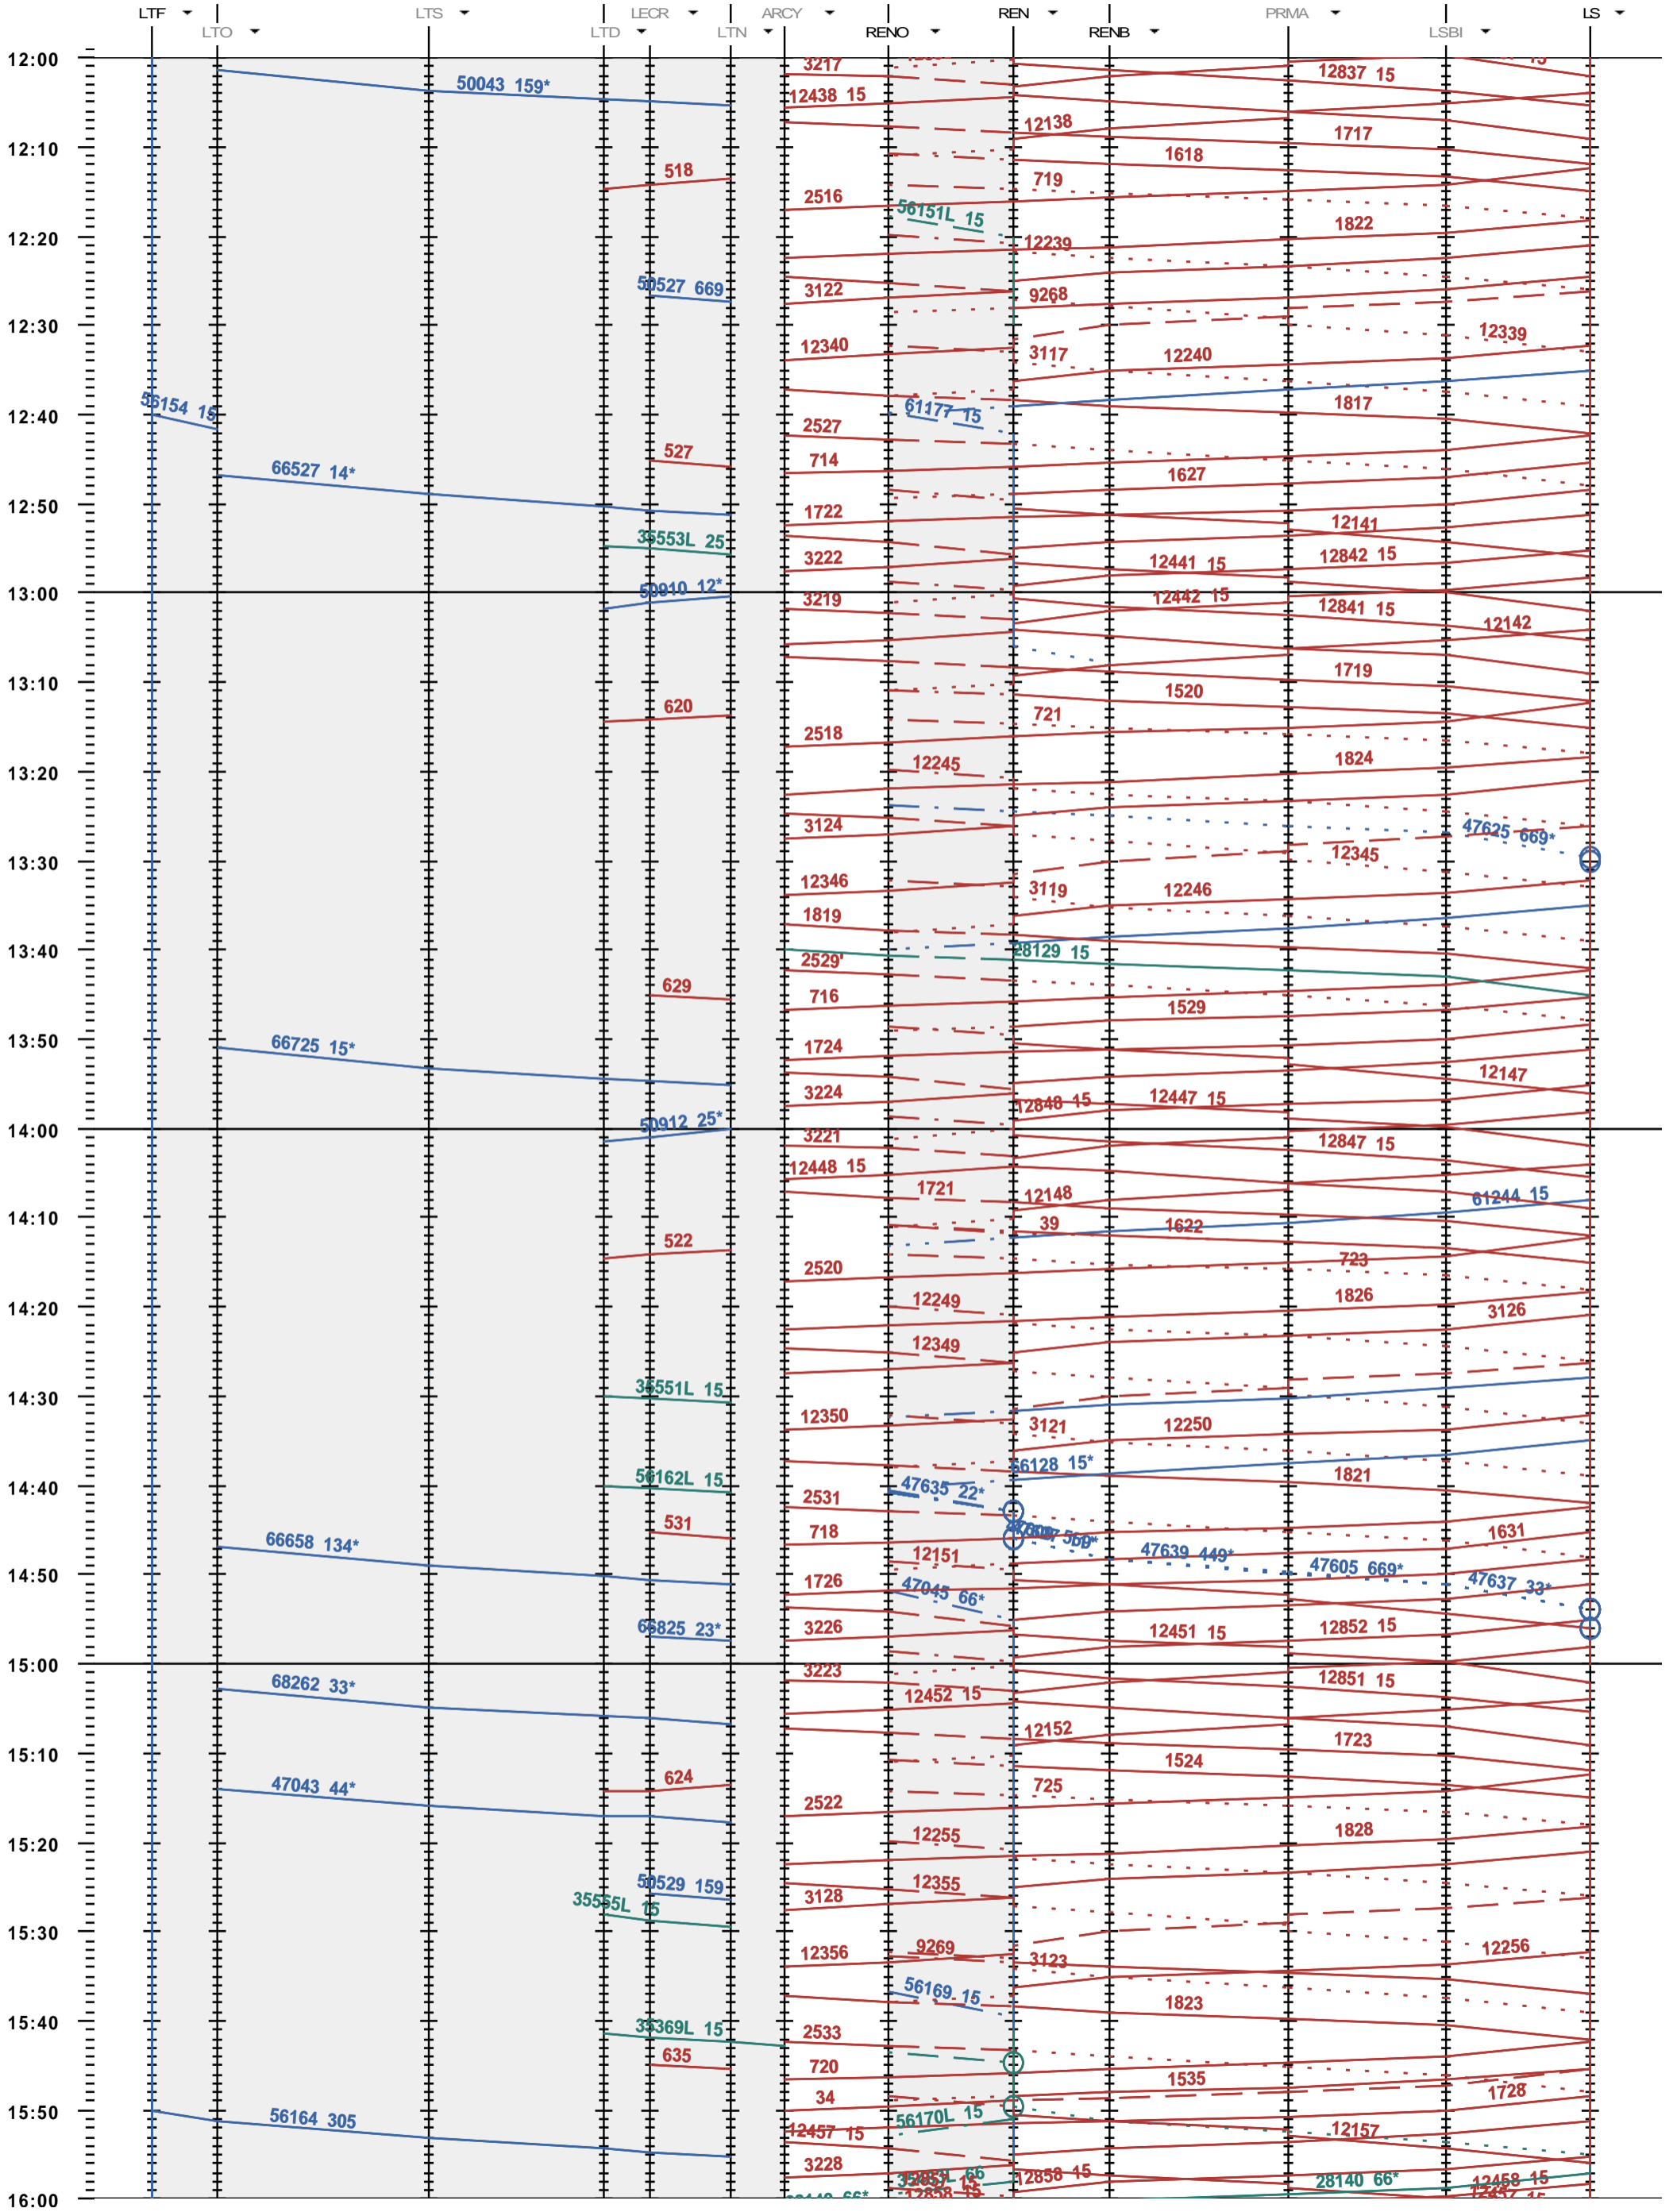

246 - LTF - boucle Lècheires - 800 - 600 - Lausanne

Période d'horaire 2015 (14.12.2014 - 12.12.2015)
 Update 1.0
 Valable dès le 14.12.2014

246 - LTF - boucle Lécheires - 800 - 600 - Lausanne

Période d'horaire 2015 (14.12.2014 - 12.12.2015)
 Update 1.0
 Valable dès le 14.12.2014

246 - LTF - boucle Lècheires - 800 - 600 - Lausanne

Période d'horaire 2015 (14.12.2014 - 12.12.2015)
 Update 1.0
 Valable dès le 14.12.2014

246 - LTF - boucle Lècheires - 800 - 600 - Lausanne

Période d'horaire 2015 (14.12.2014 - 12.12.2015)
 Update 1.0
 Valable dès le 14.12.2014

246 - LTF - boucle Lècheires - 800 - 600 - Lausanne

Période d'horaire 2015 (14.12.2014 - 12.12.2015)
 Update 1.0
 Valable dès le 14.12.2014