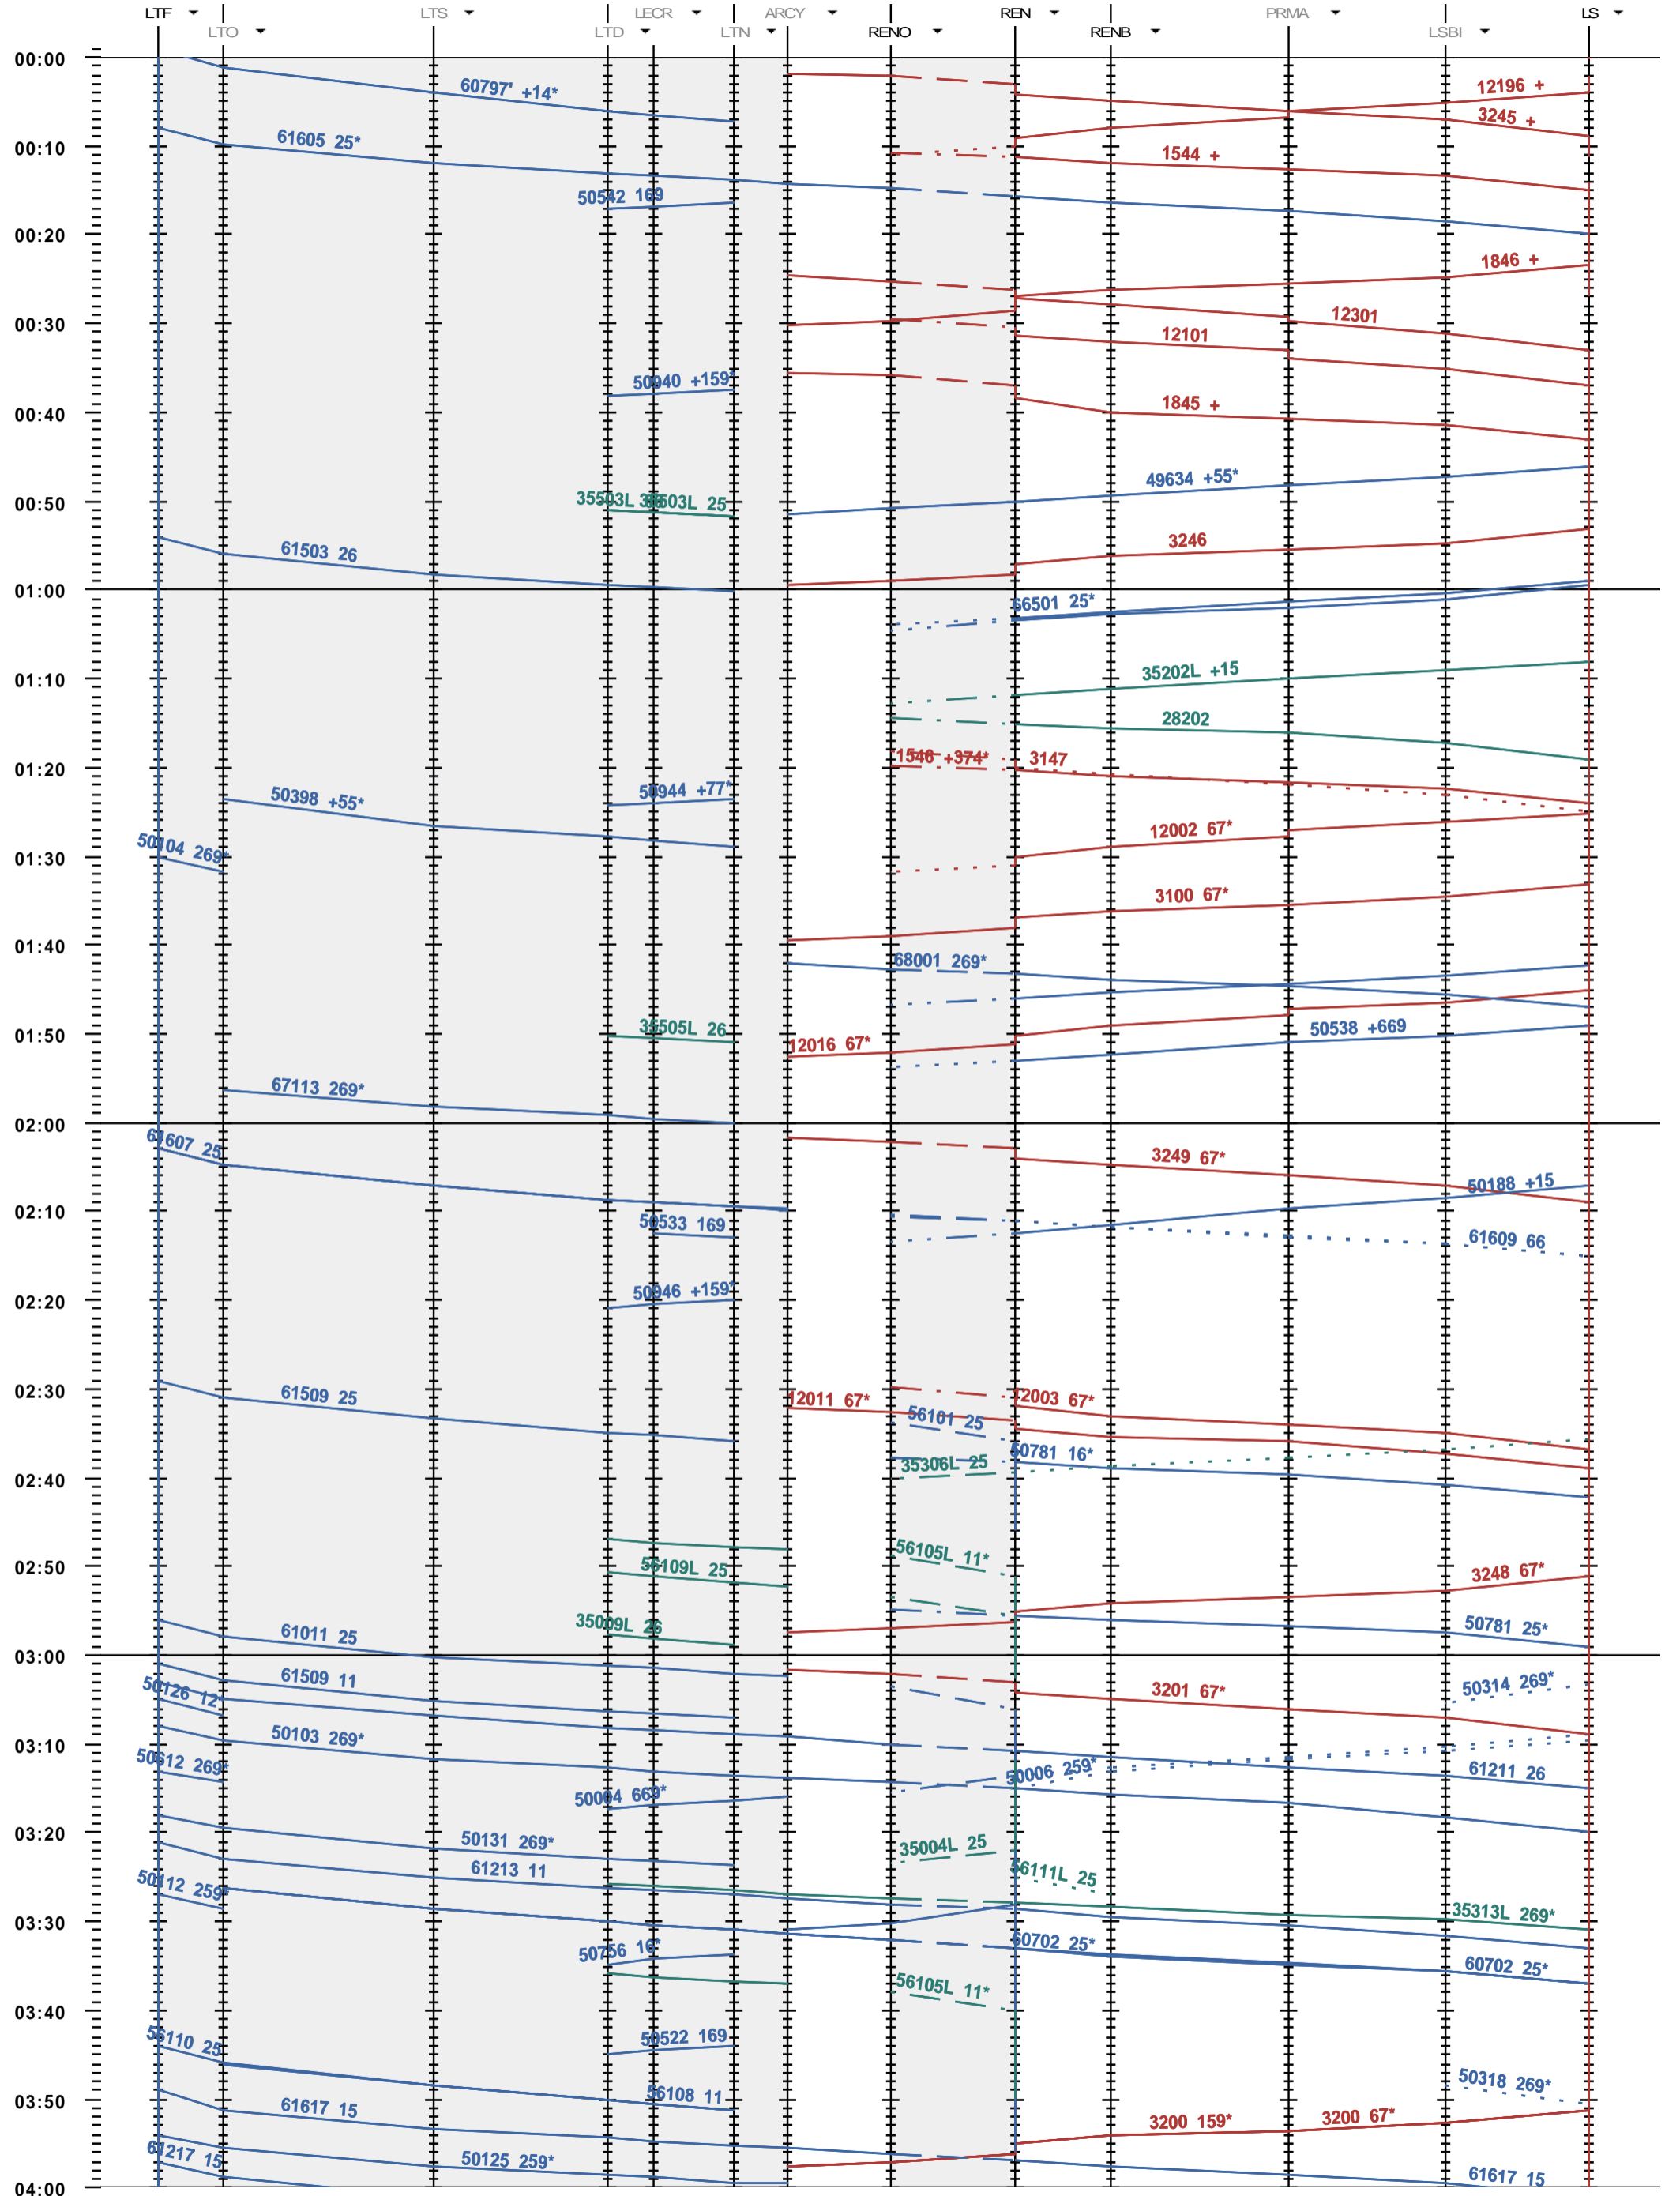

246 - LTF - boucle Lècheires - 800 - 600 - Lausanne

Période d'horaire 2015 (14.12.2014 - 12.12.2015)
 Update 1.0
 Valable dès le 14.12.2014

246 - LTF - boucle Lécheires - 800 - 600 - Lausanne

Période d'horaire 2015 (14.12.2014 - 12.12.2015)
 Update 1.0
 Valable dès le 14.12.2014

246 - LTF - boucle Lècheires - 800 - 600 - Lausanne

Période d'horaire 2015 (14.12.2014 - 12.12.2015)
 Update 1.0
 Valable dès le 14.12.2014

246 - LTF - boucle Lècheires - 800 - 600 - Lausanne

Période d'horaire 2015 (14.12.2014 - 12.12.2015)
 Update 1.0
 Valable dès le 14.12.2014

246 - LTF - boucle Lècheires - 800 - 600 - Lausanne

Période d'horaire 2015 (14.12.2014 - 12.12.2015)
 Update 1.0
 Valable dès le 14.12.2014