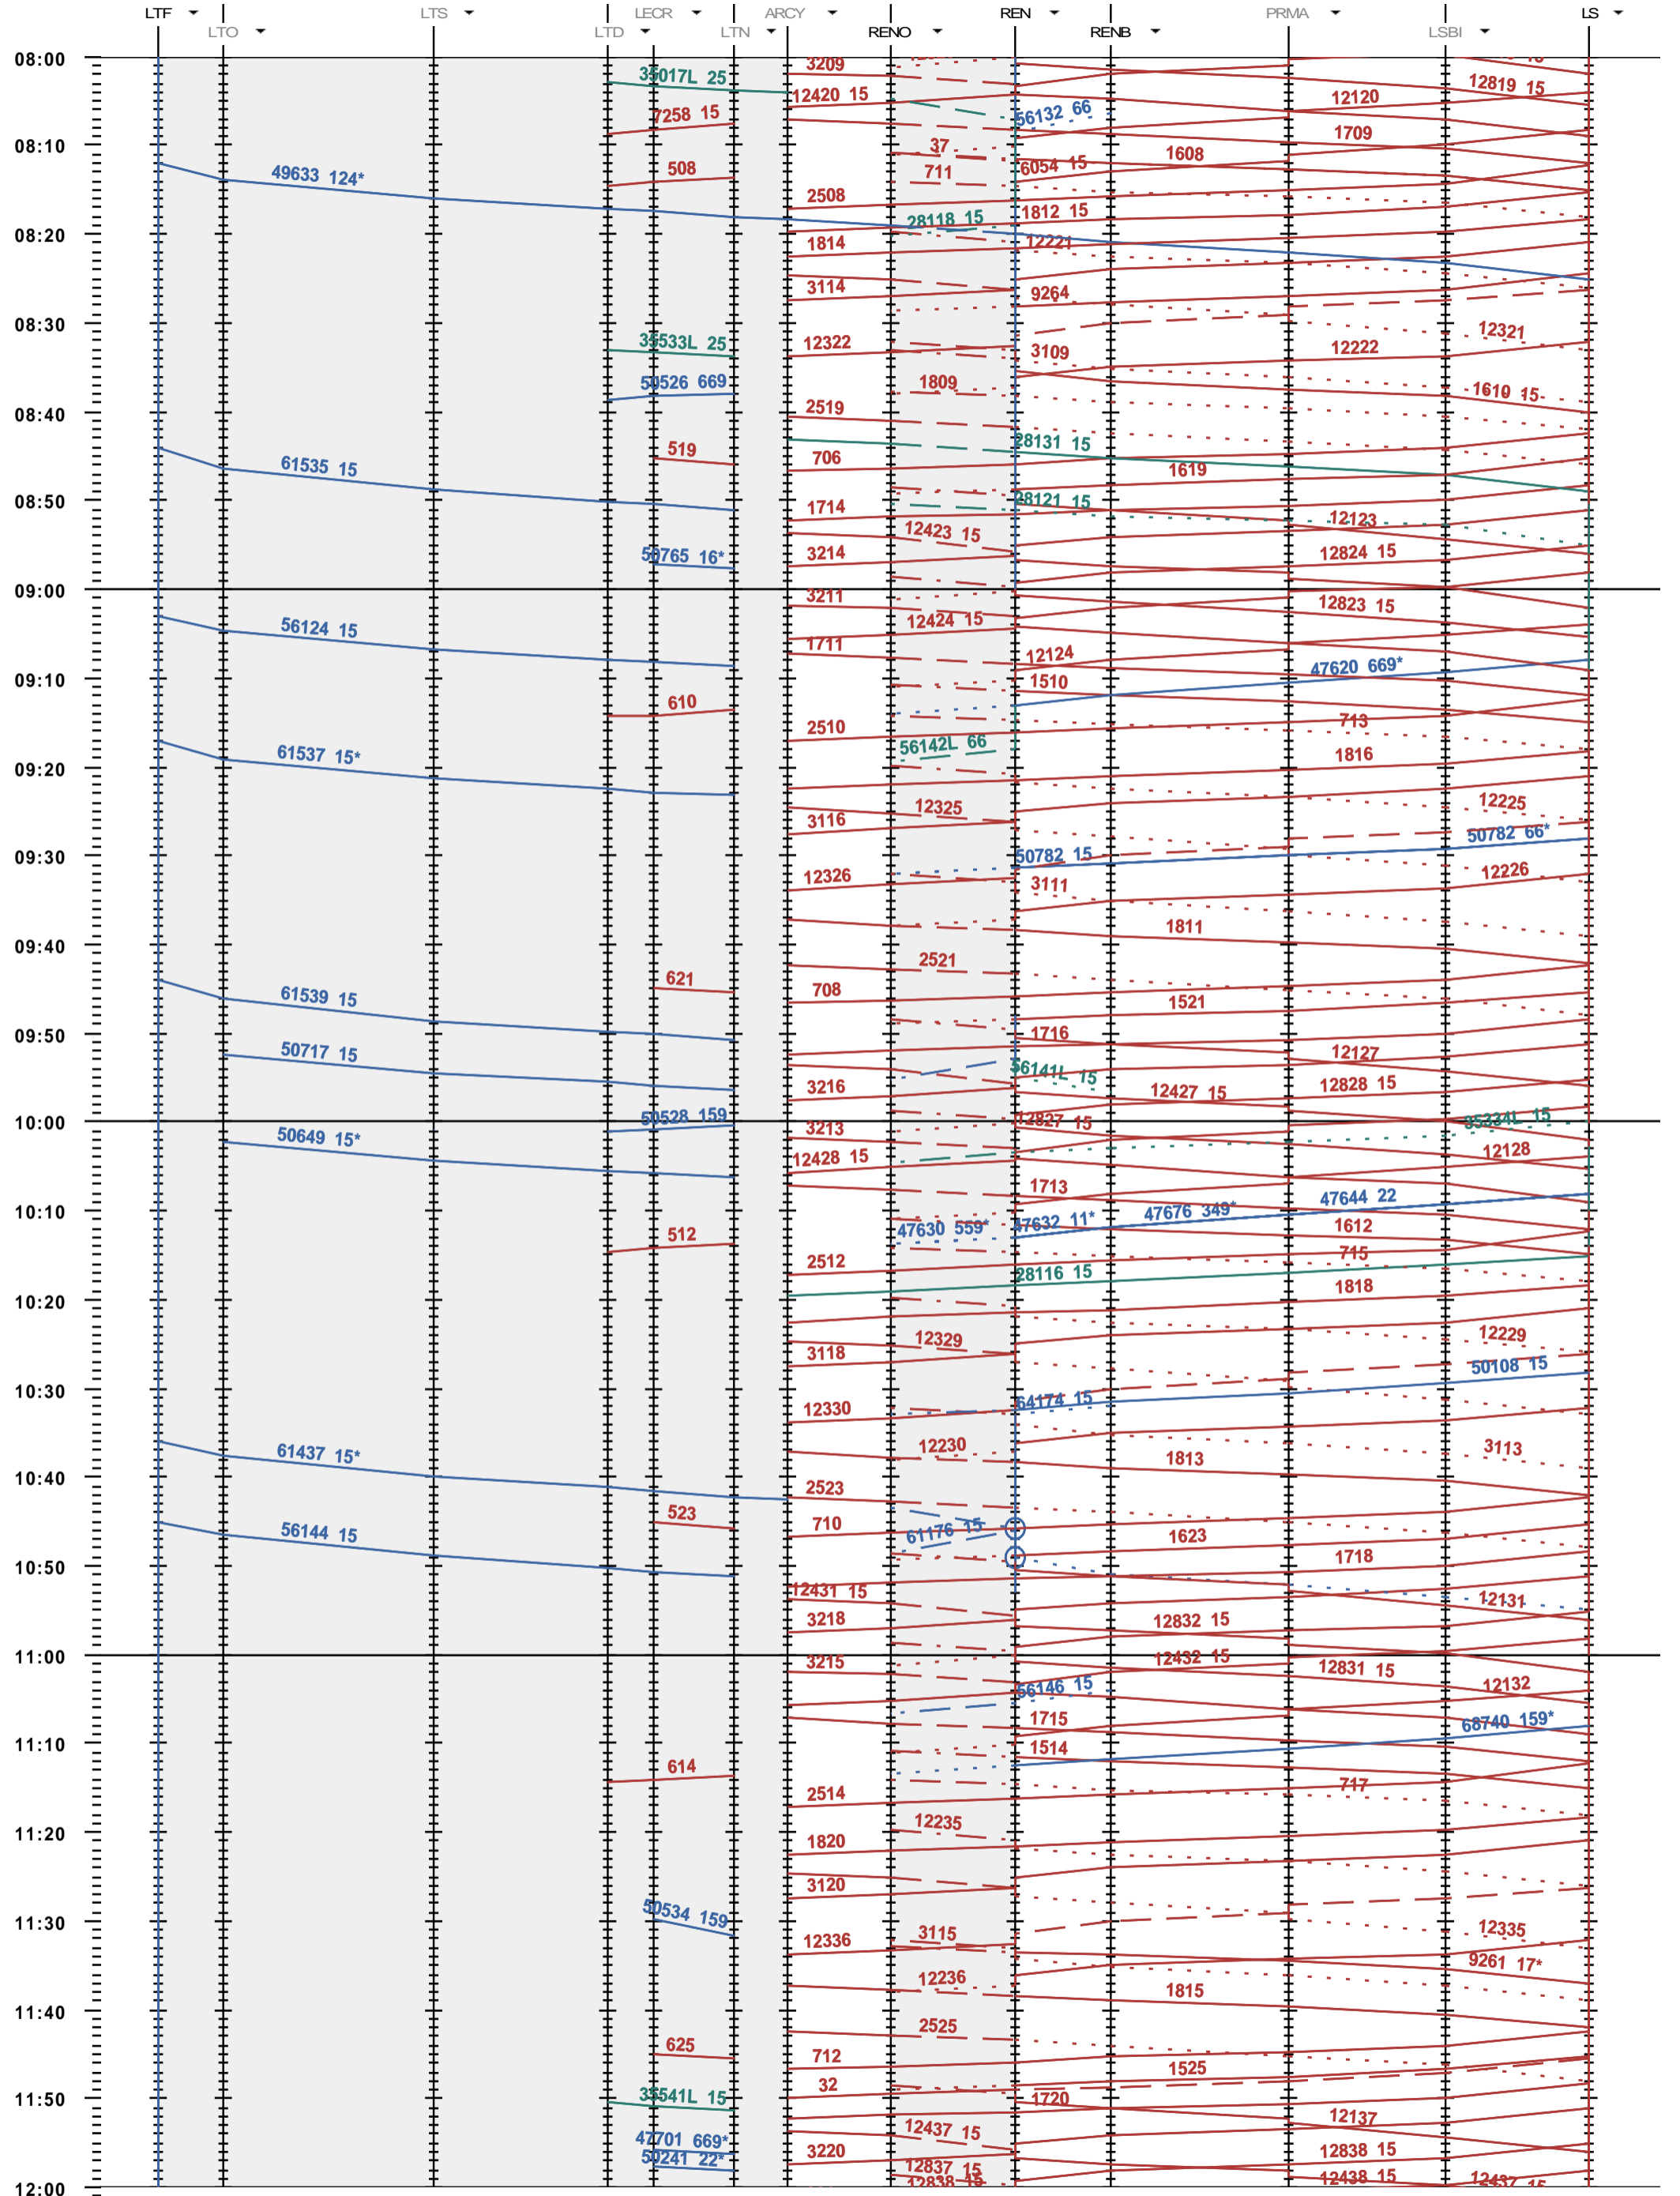

246 - LTF - boucle Lècheires - 800 - 600 - Lausanne

Période d'horaire 2015 (14.12.2014 - 12.12.2015)
 Update 1.0
 Valable dès le 14.12.2014

246 - LTF - boucle Lécheires - 800 - 600 - Lausanne

Période d'horaire 2015 (14.12.2014 - 12.12.2015)
 Update 1.0
 Valable dès le 14.12.2014

246 - LTF - boucle Lècheires - 800 - 600 - Lausanne

Période d'horaire 2015 (14.12.2014 - 12.12.2015)
 Update 1.0
 Valable dès le 14.12.2014

246 - LTF - boucle Lècheires - 800 - 600 - Lausanne

Période d'horaire 2015 (14.12.2014 - 12.12.2015)
 Update 1.0
 Valable dès le 14.12.2014

246 - LTF - boucle Lècheires - 800 - 600 - Lausanne

Période d'horaire 2015 (14.12.2014 - 12.12.2015)
 Update 1.0
 Valable dès le 14.12.2014