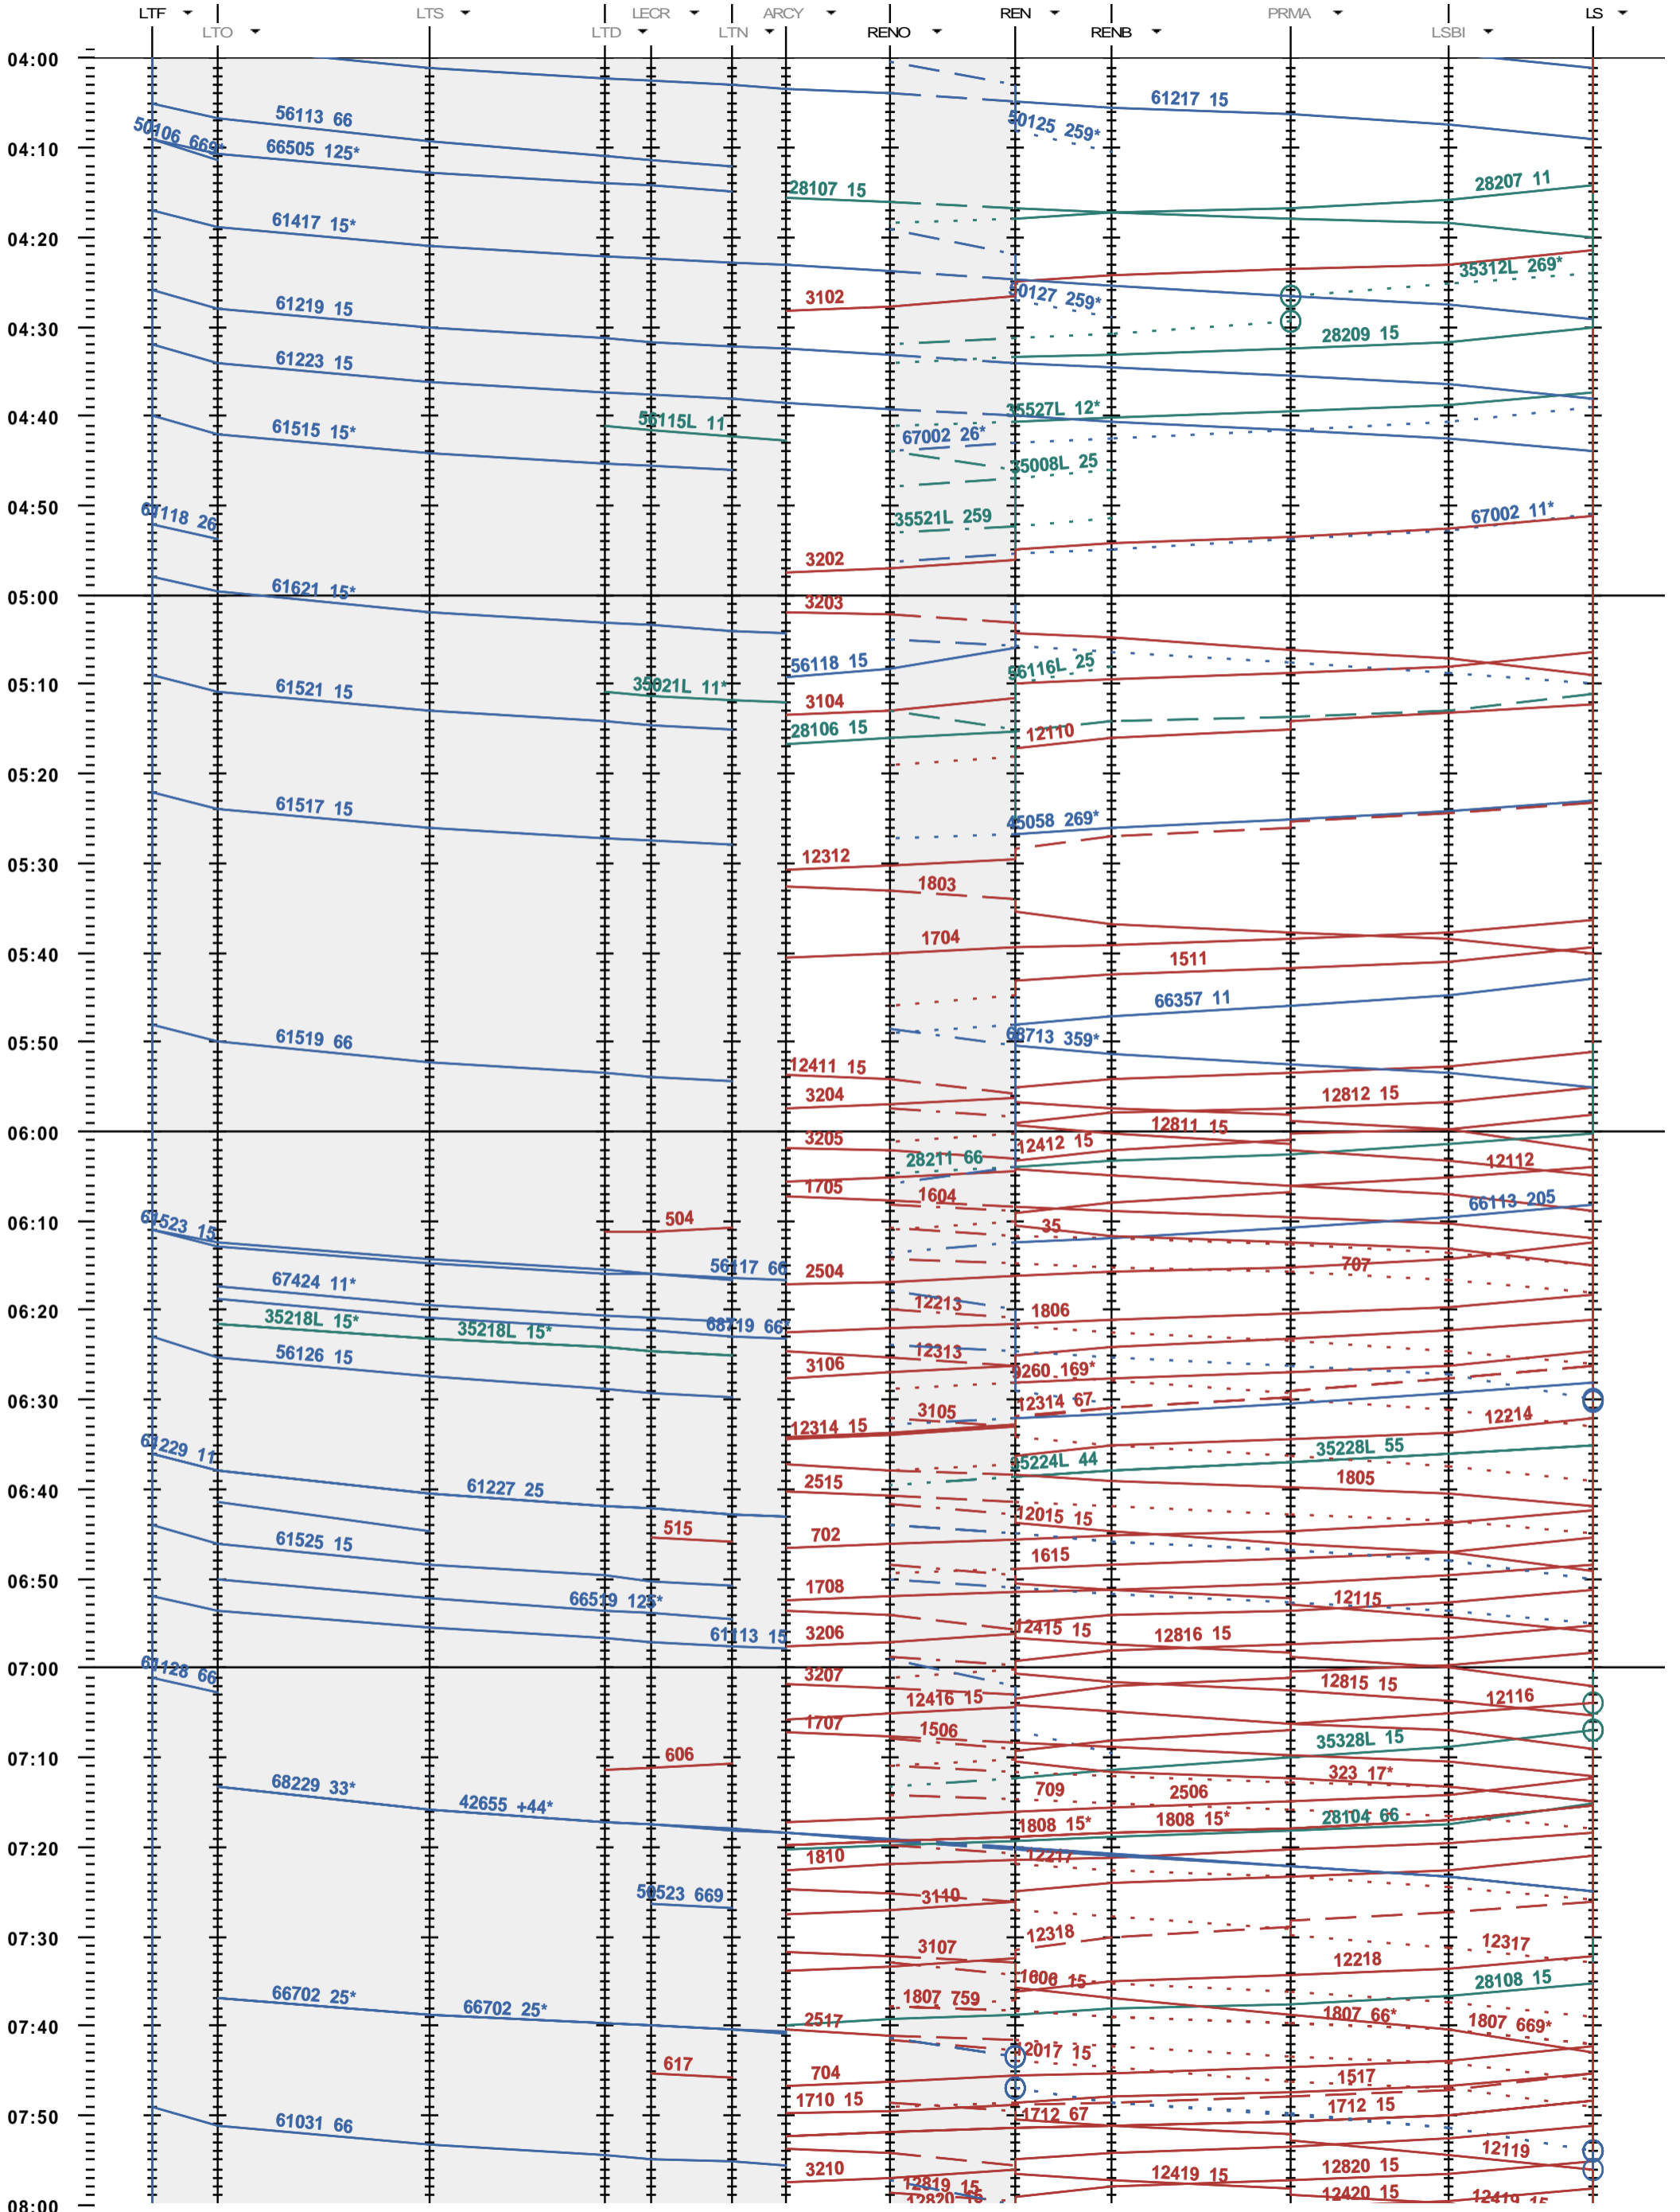

246 - LTF - boucle Lècheires - 800 - 600 - Lausanne

Période d'horaire 2015 (14.12.2014 - 12.12.2015)
 Update 1.0
 Valable dès le 14.12.2014

246 - LTF - boucle Lécheires - 800 - 600 - Lausanne

Période d'horaire 2015 (14.12.2014 - 12.12.2015)
 Update 1.0
 Valable dès le 14.12.2014

246 - LTF - boucle Lècheires - 800 - 600 - Lausanne

Période d'horaire 2015 (14.12.2014 - 12.12.2015)
 Update 1.0
 Valable dès le 14.12.2014

246 - LTF - boucle Lècheires - 800 - 600 - Lausanne

Période d'horaire 2015 (14.12.2014 - 12.12.2015)
 Update 1.0
 Valable dès le 14.12.2014

246 - LTF - boucle Lècheires - 800 - 600 - Lausanne

Période d'horaire 2015 (14.12.2014 - 12.12.2015)
 Update 1.0
 Valable dès le 14.12.2014