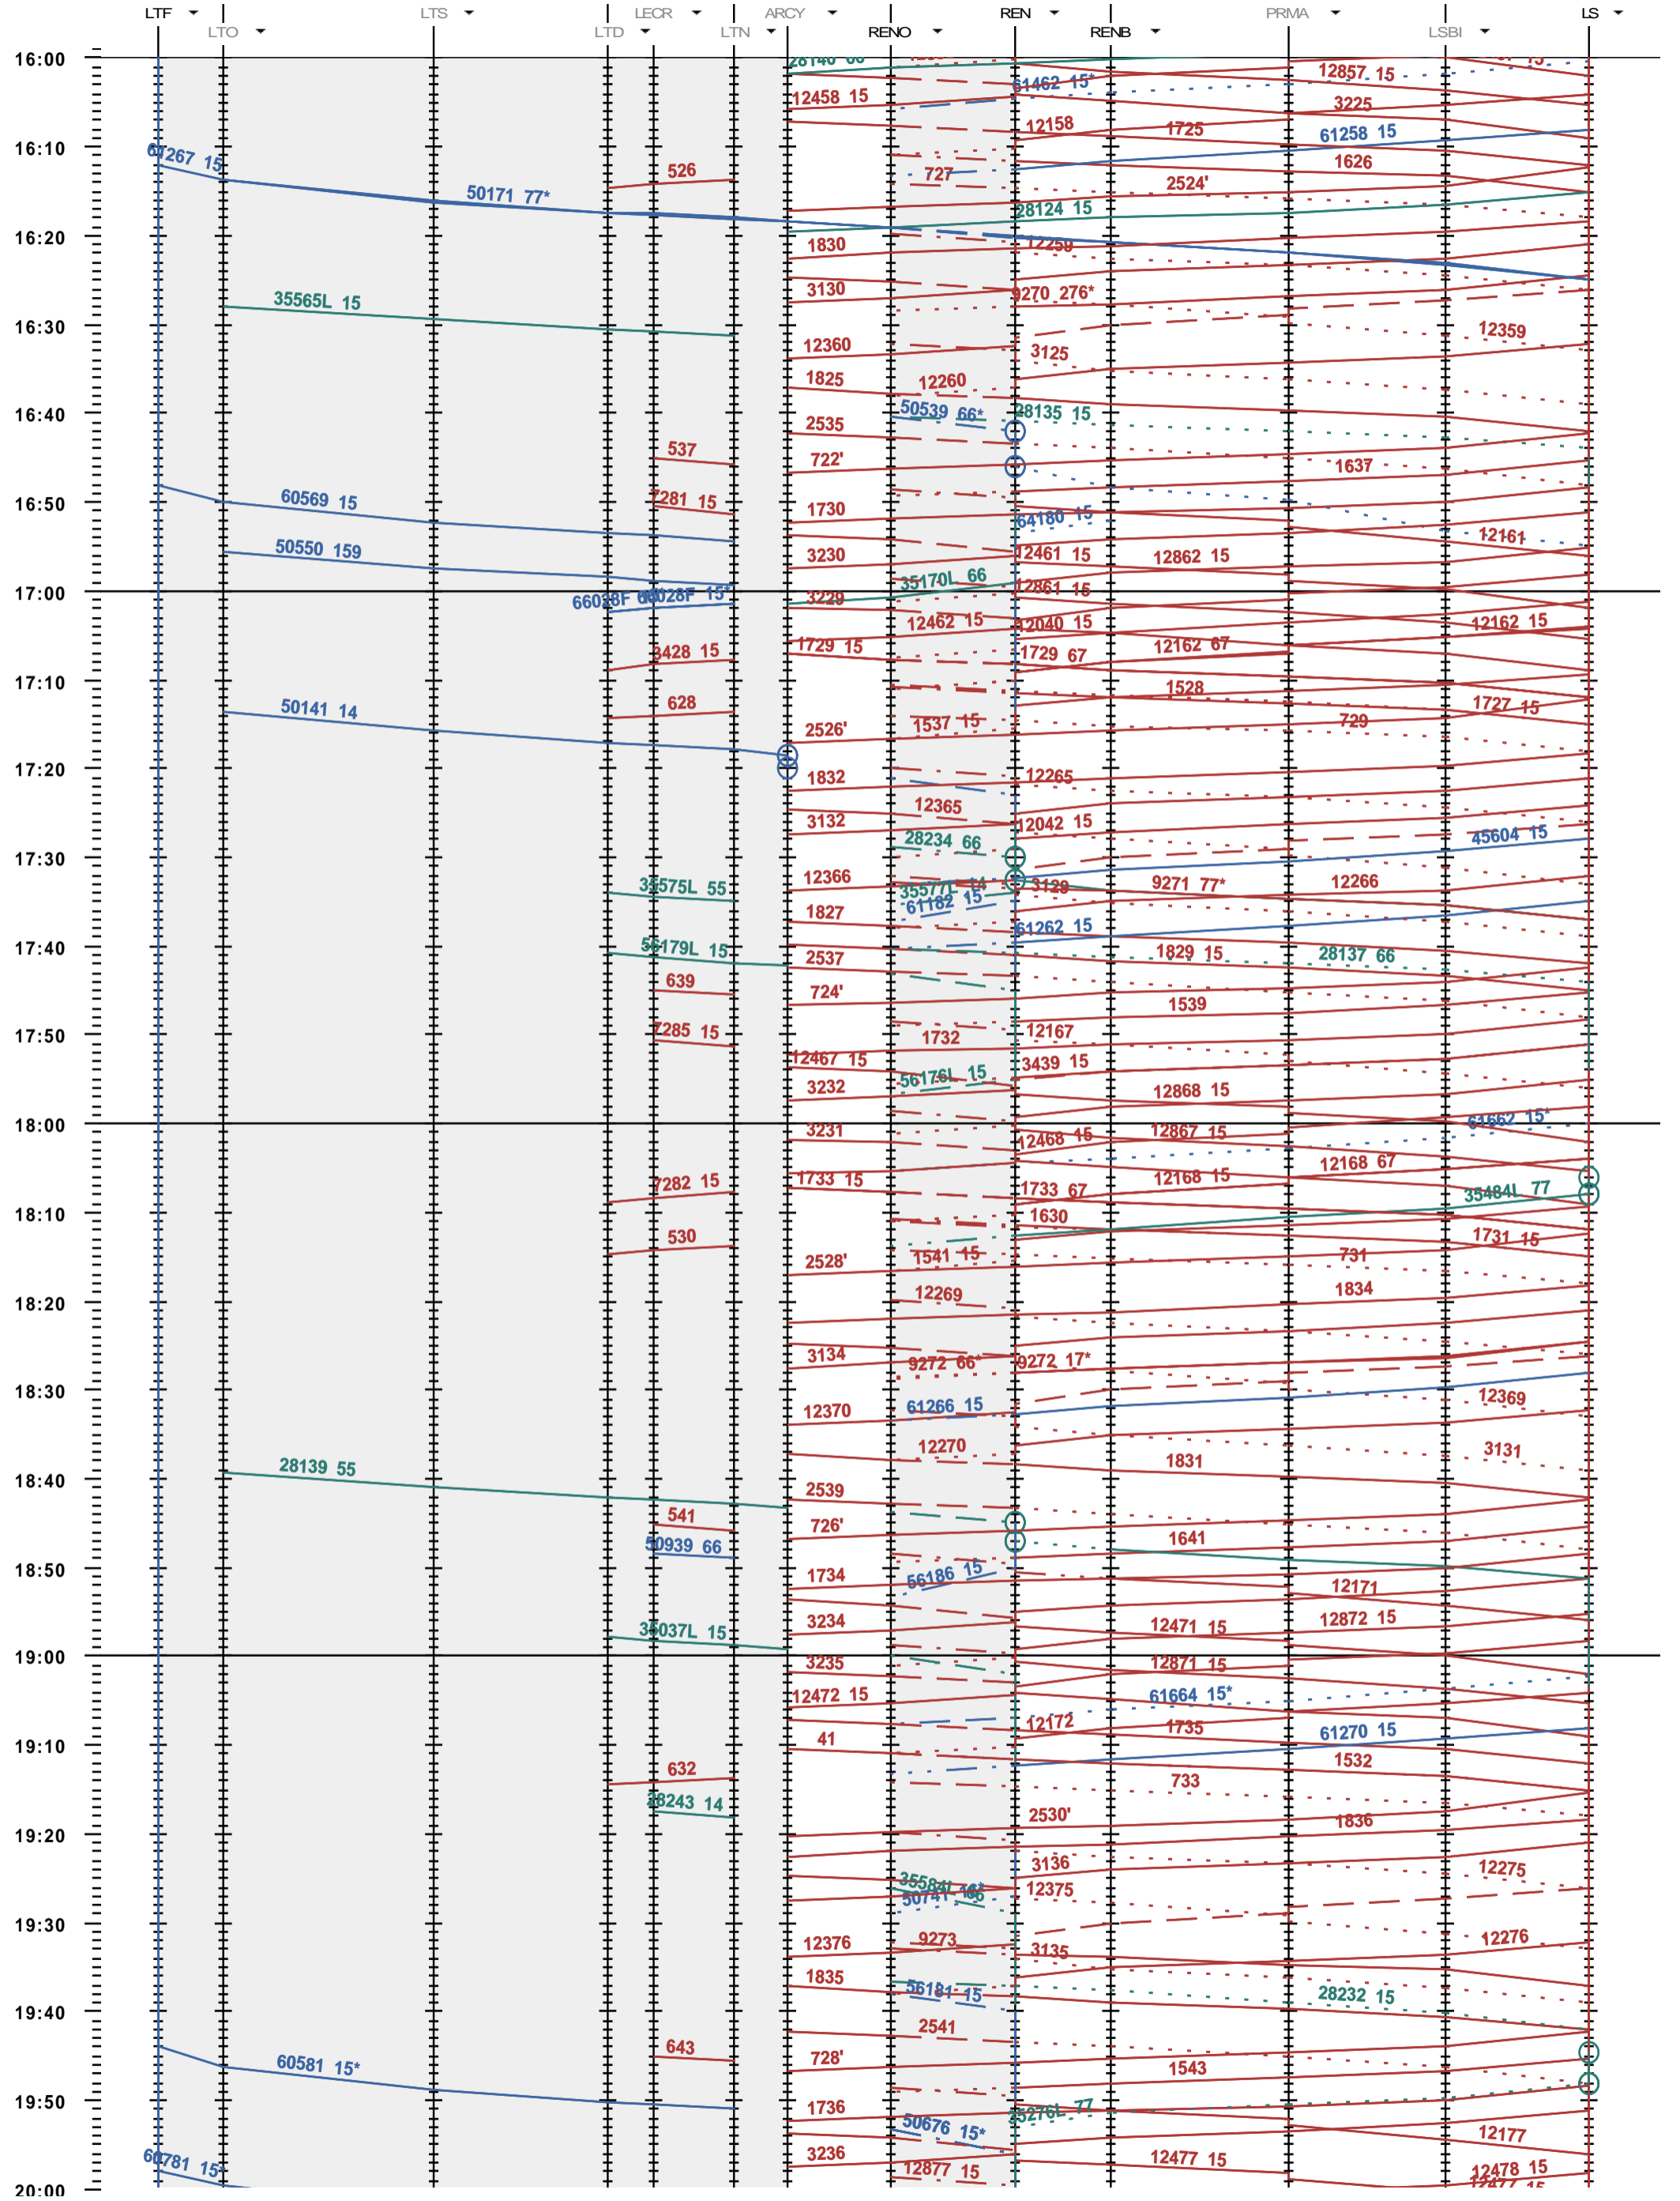

246 - LTF - boucle Lècheires - 800 - 600 - Lausanne

Période d'horaire 2015 (14.12.2014 - 12.12.2015)
 Update 1.0
 Valable dès le 14.12.2014

246 - LTF - boucle Lécheires - 800 - 600 - Lausanne

Période d'horaire 2015 (14.12.2014 - 12.12.2015)
 Update 1.0
 Valable dès le 14.12.2014

246 - LTF - boucle Lècheires - 800 - 600 - Lausanne

Période d'horaire 2015 (14.12.2014 - 12.12.2015)
 Update 1.0
 Valable dès le 14.12.2014

246 - LTF - boucle Lècheires - 800 - 600 - Lausanne

Période d'horaire 2015 (14.12.2014 - 12.12.2015)
 Update 1.0
 Valable dès le 14.12.2014

246 - LTF - boucle Lècheires - 800 - 600 - Lausanne

Période d'horaire 2015 (14.12.2014 - 12.12.2015)
 Update 1.0
 Valable dès le 14.12.2014