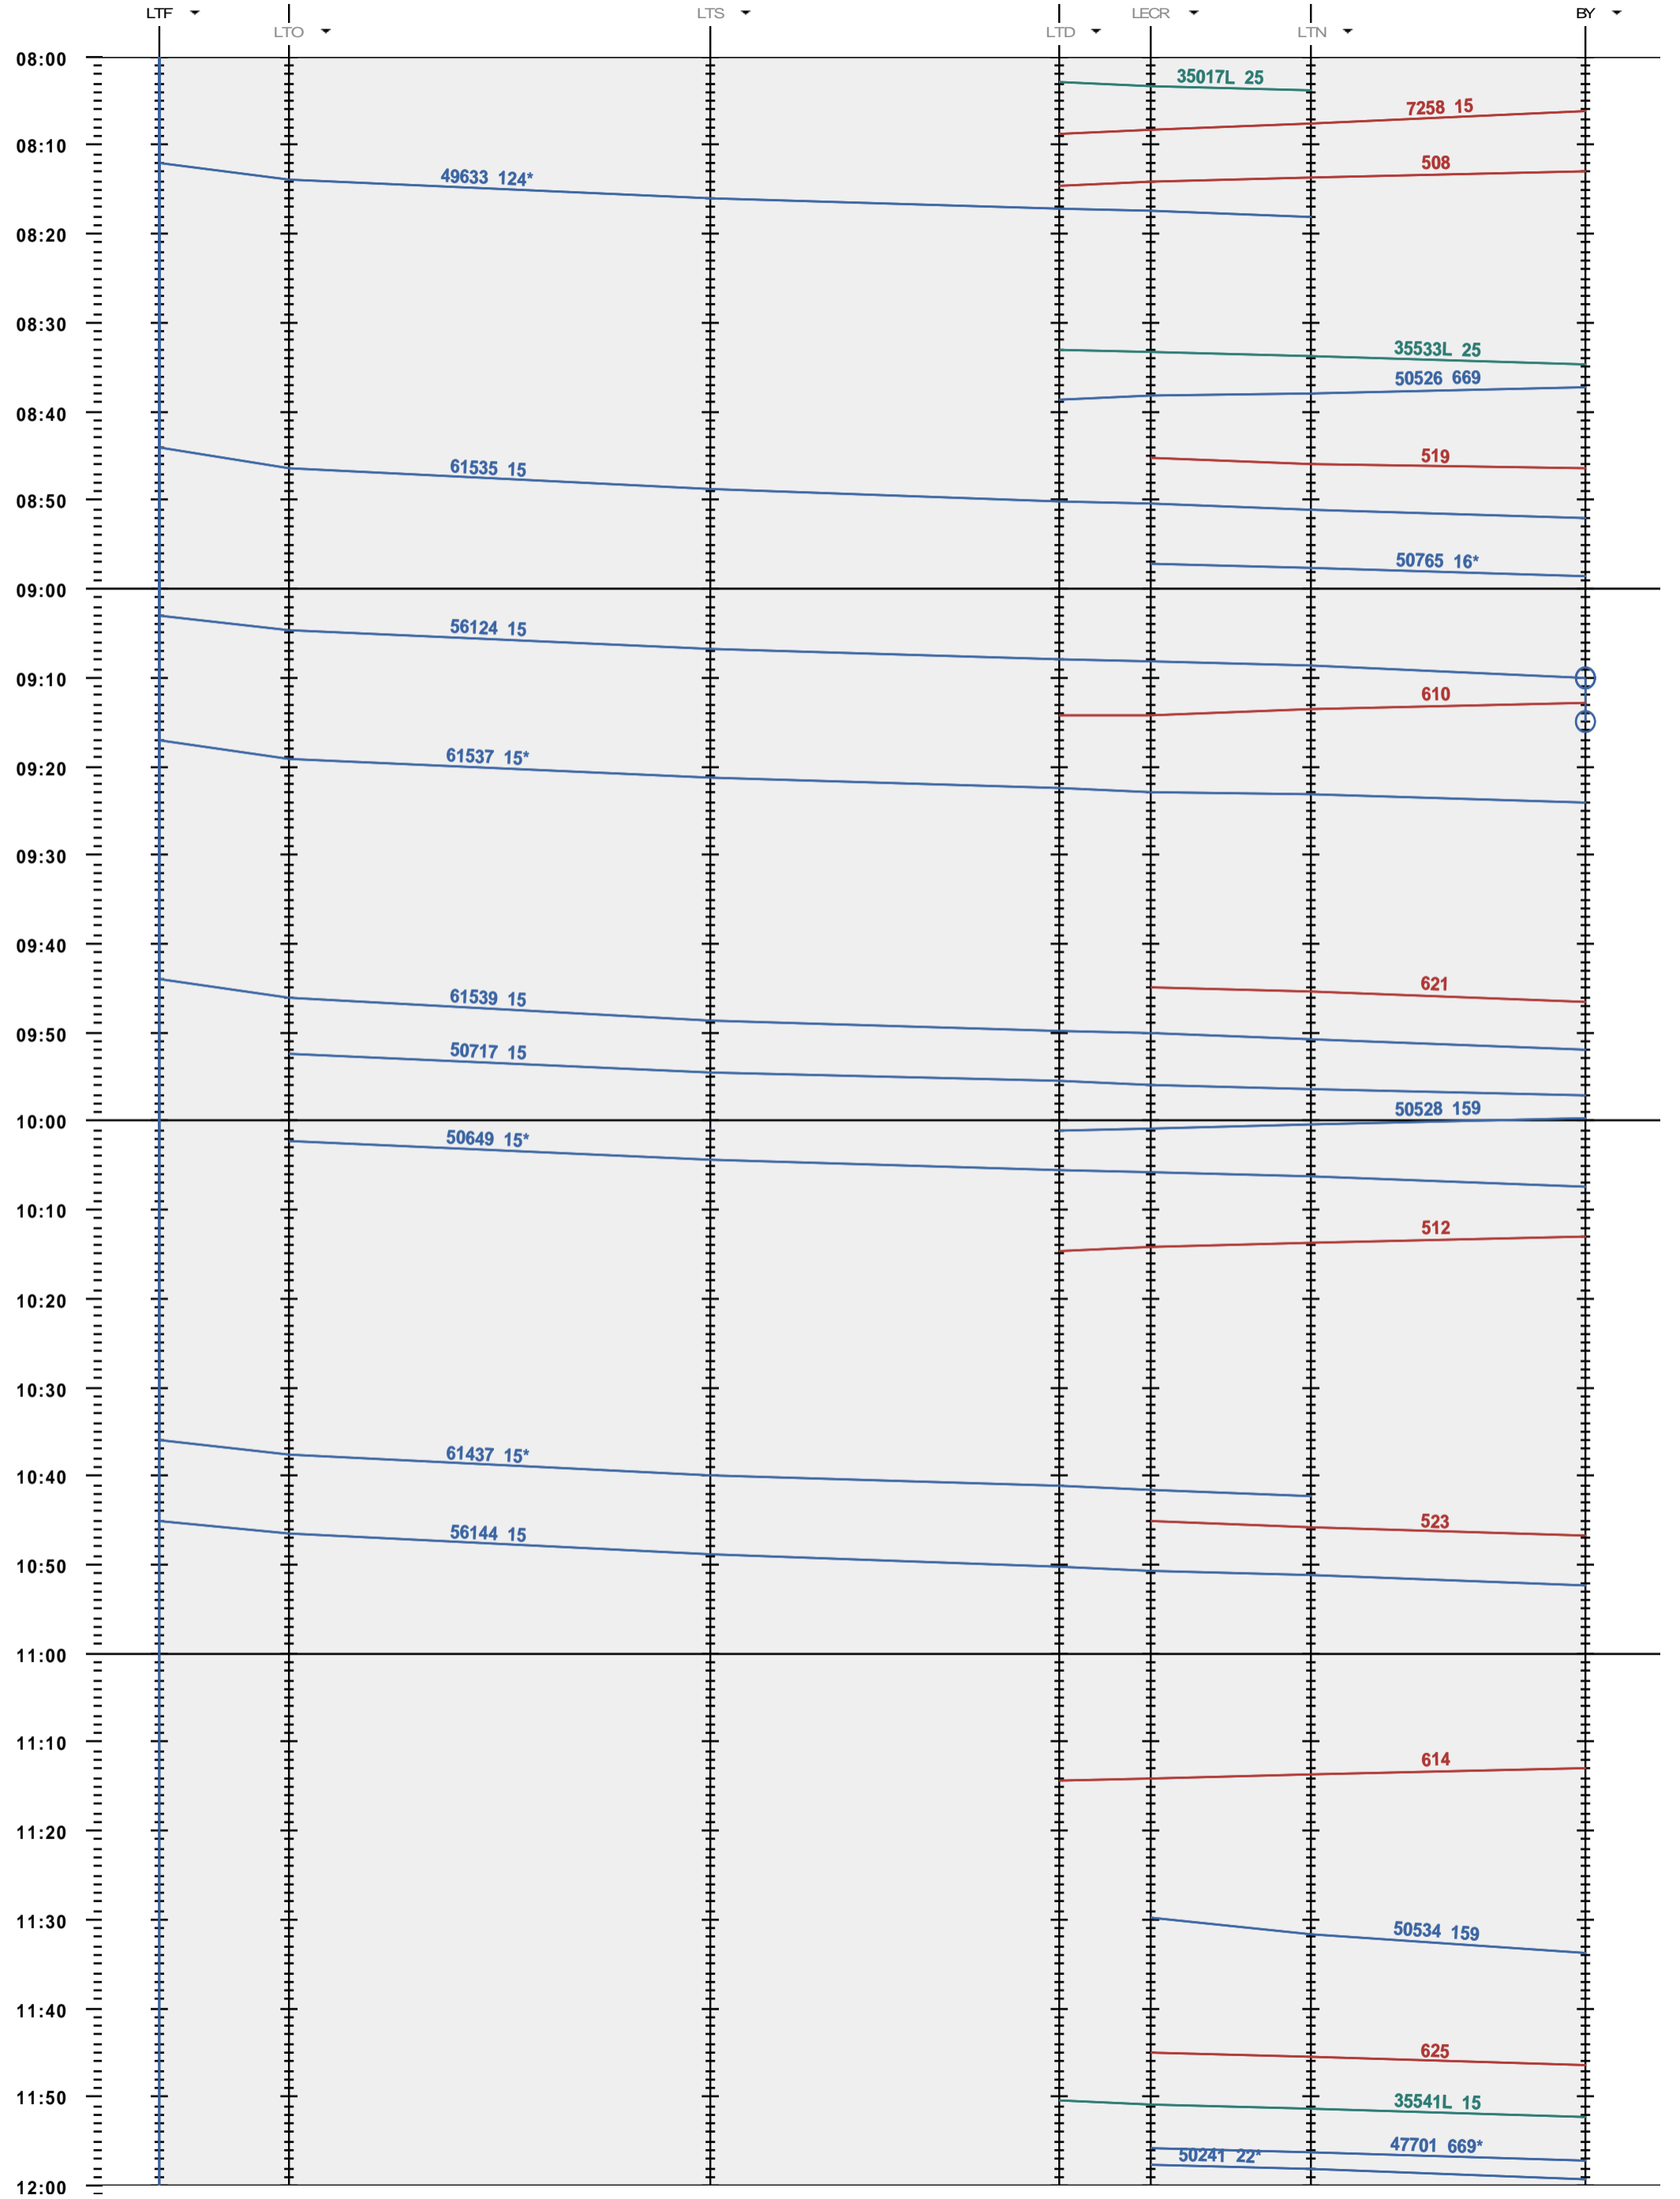

247 - LTF - boucle Lècheires - 972 Bussigny

Période d'horaire 2015 (14.12.2014 - 12.12.2015)  
 Update 1.0  
 Valable dès le 14.12.2014

247 - LTF - boucle Lècheires - 972 Bussigny

Période d'horaire 2015 (14.12.2014 - 12.12.2015)  
 Update 1.0  
 Valable dès le 14.12.2014