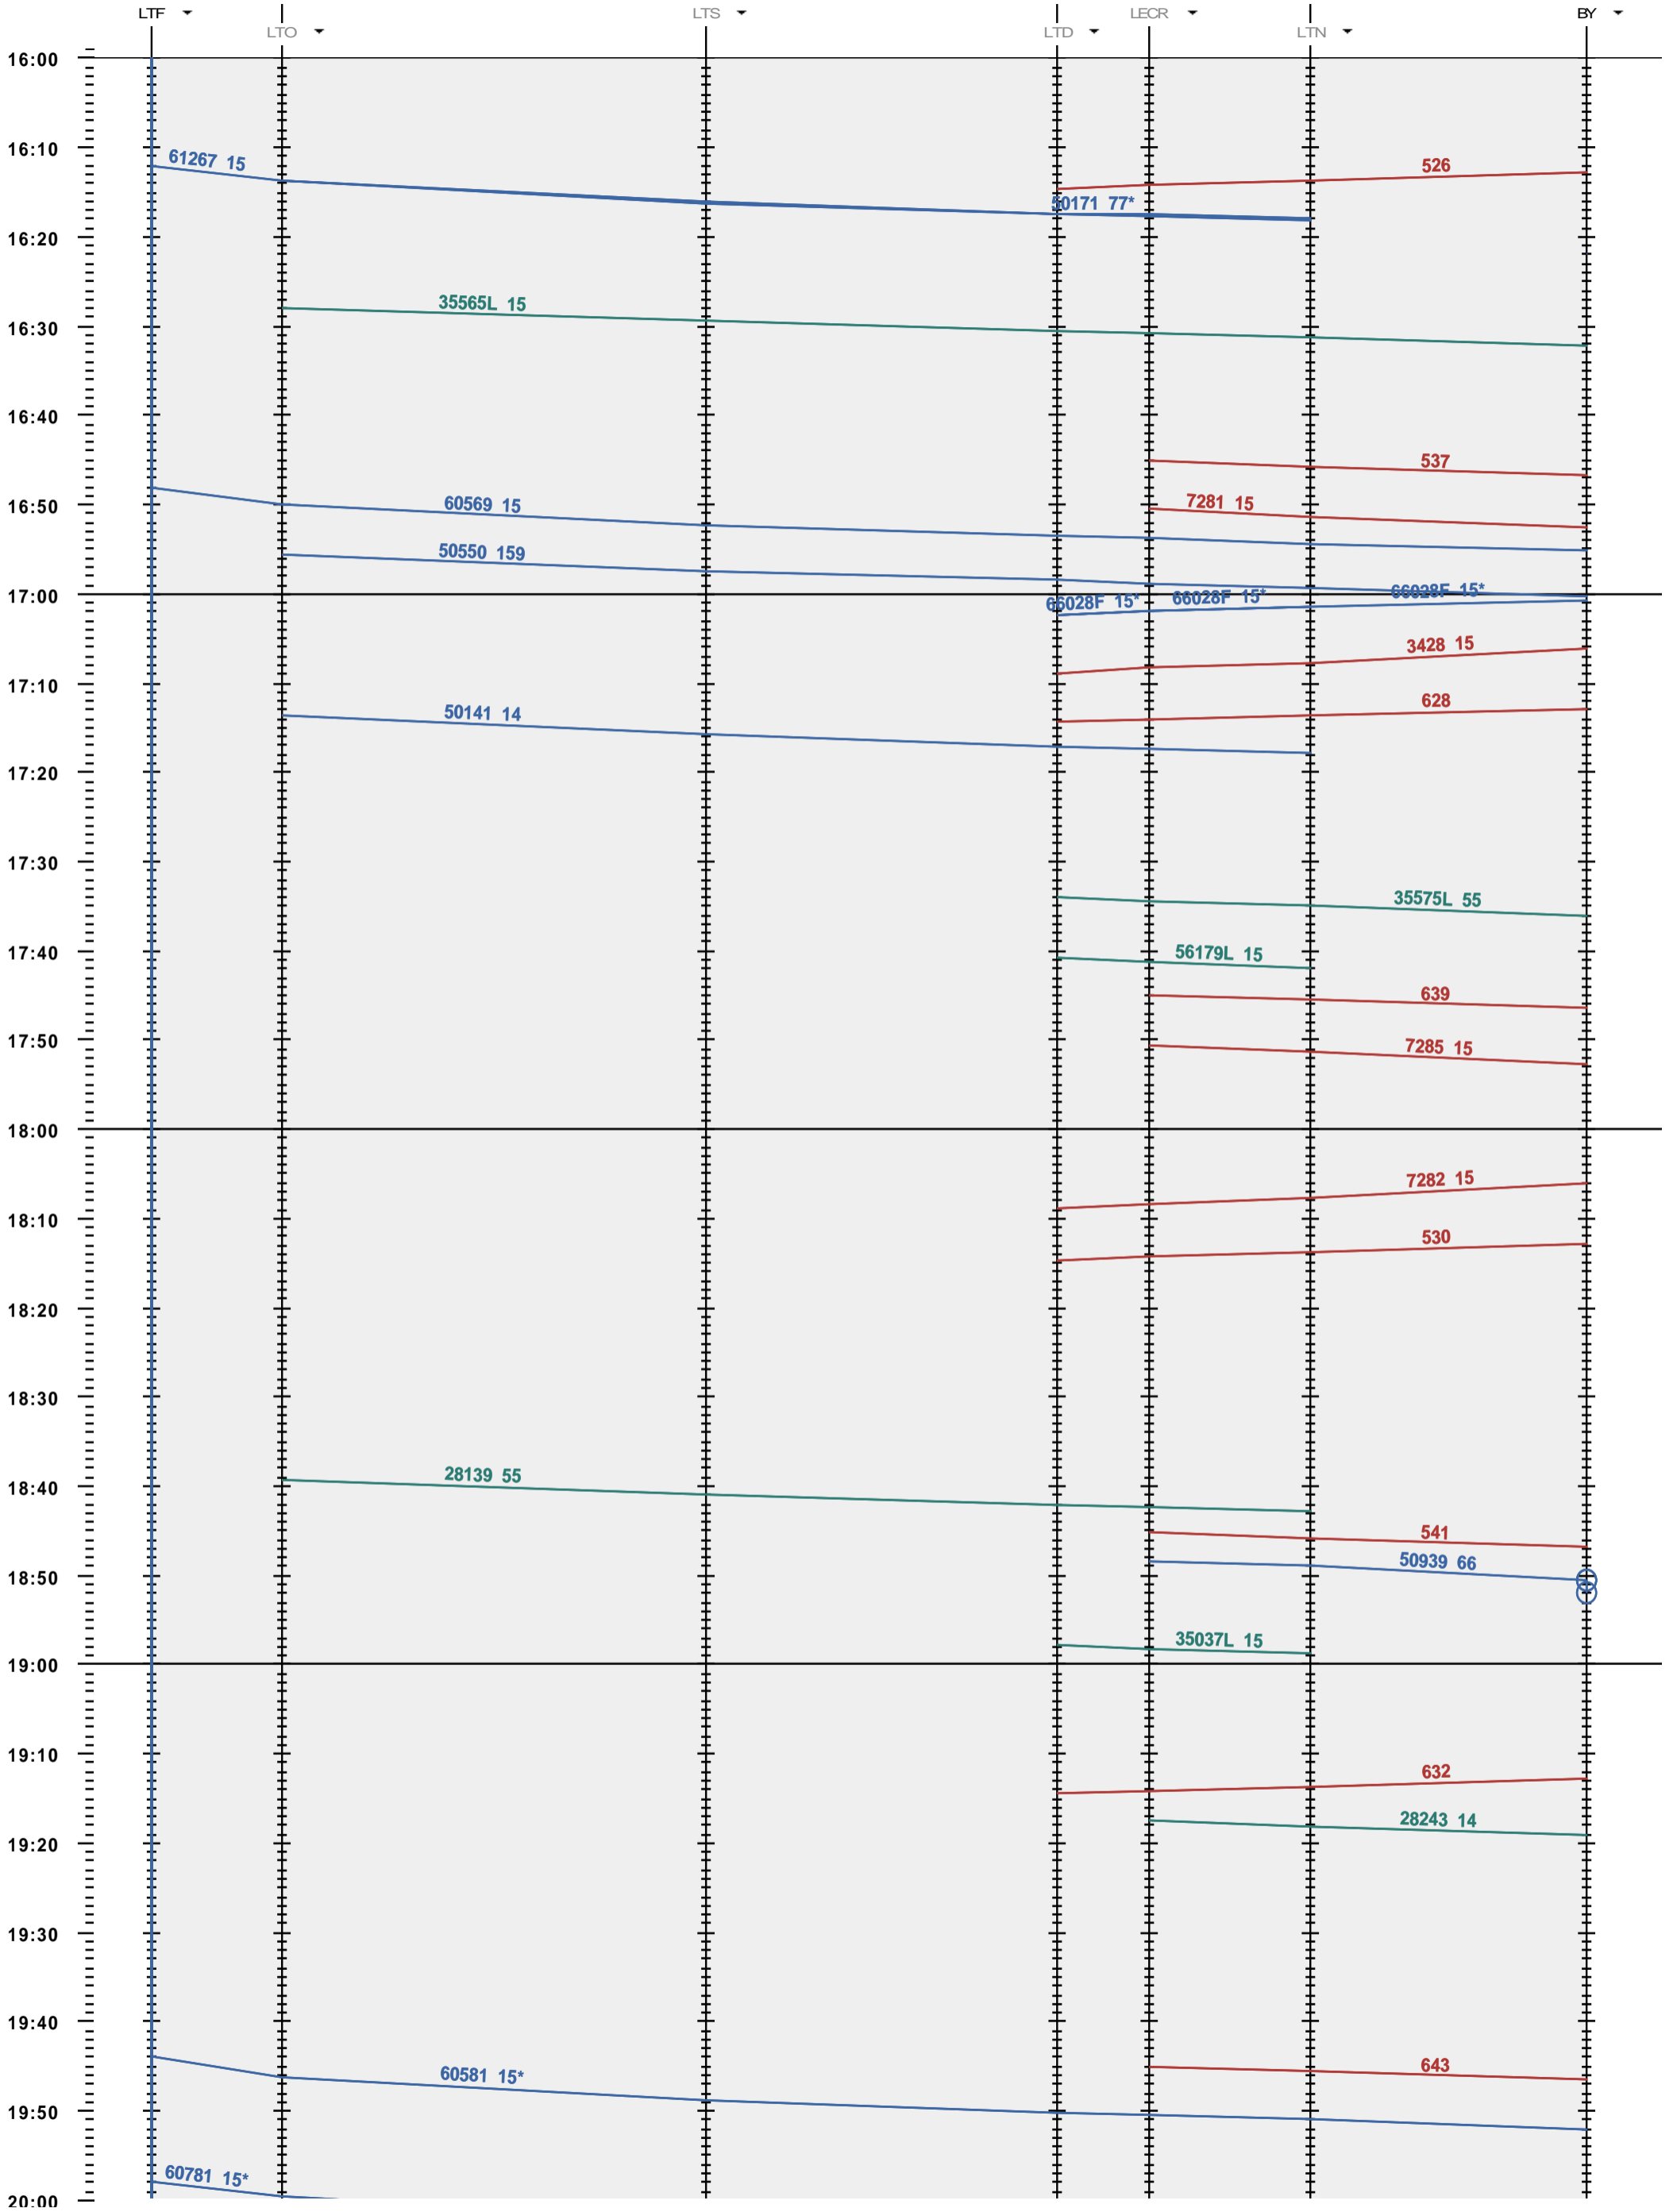

247 - LTF - boucle Lècheires - 972 Bussigny

Période d'horaire 2015 (14.12.2014 - 12.12.2015)  
 Update 1.0  
 Valable dès le 14.12.2014

247 - LTF - boucle Lècheires - 972 Bussigny

Période d'horaire 2015 (14.12.2014 - 12.12.2015)  
 Update 1.0  
 Valable dès le 14.12.2014