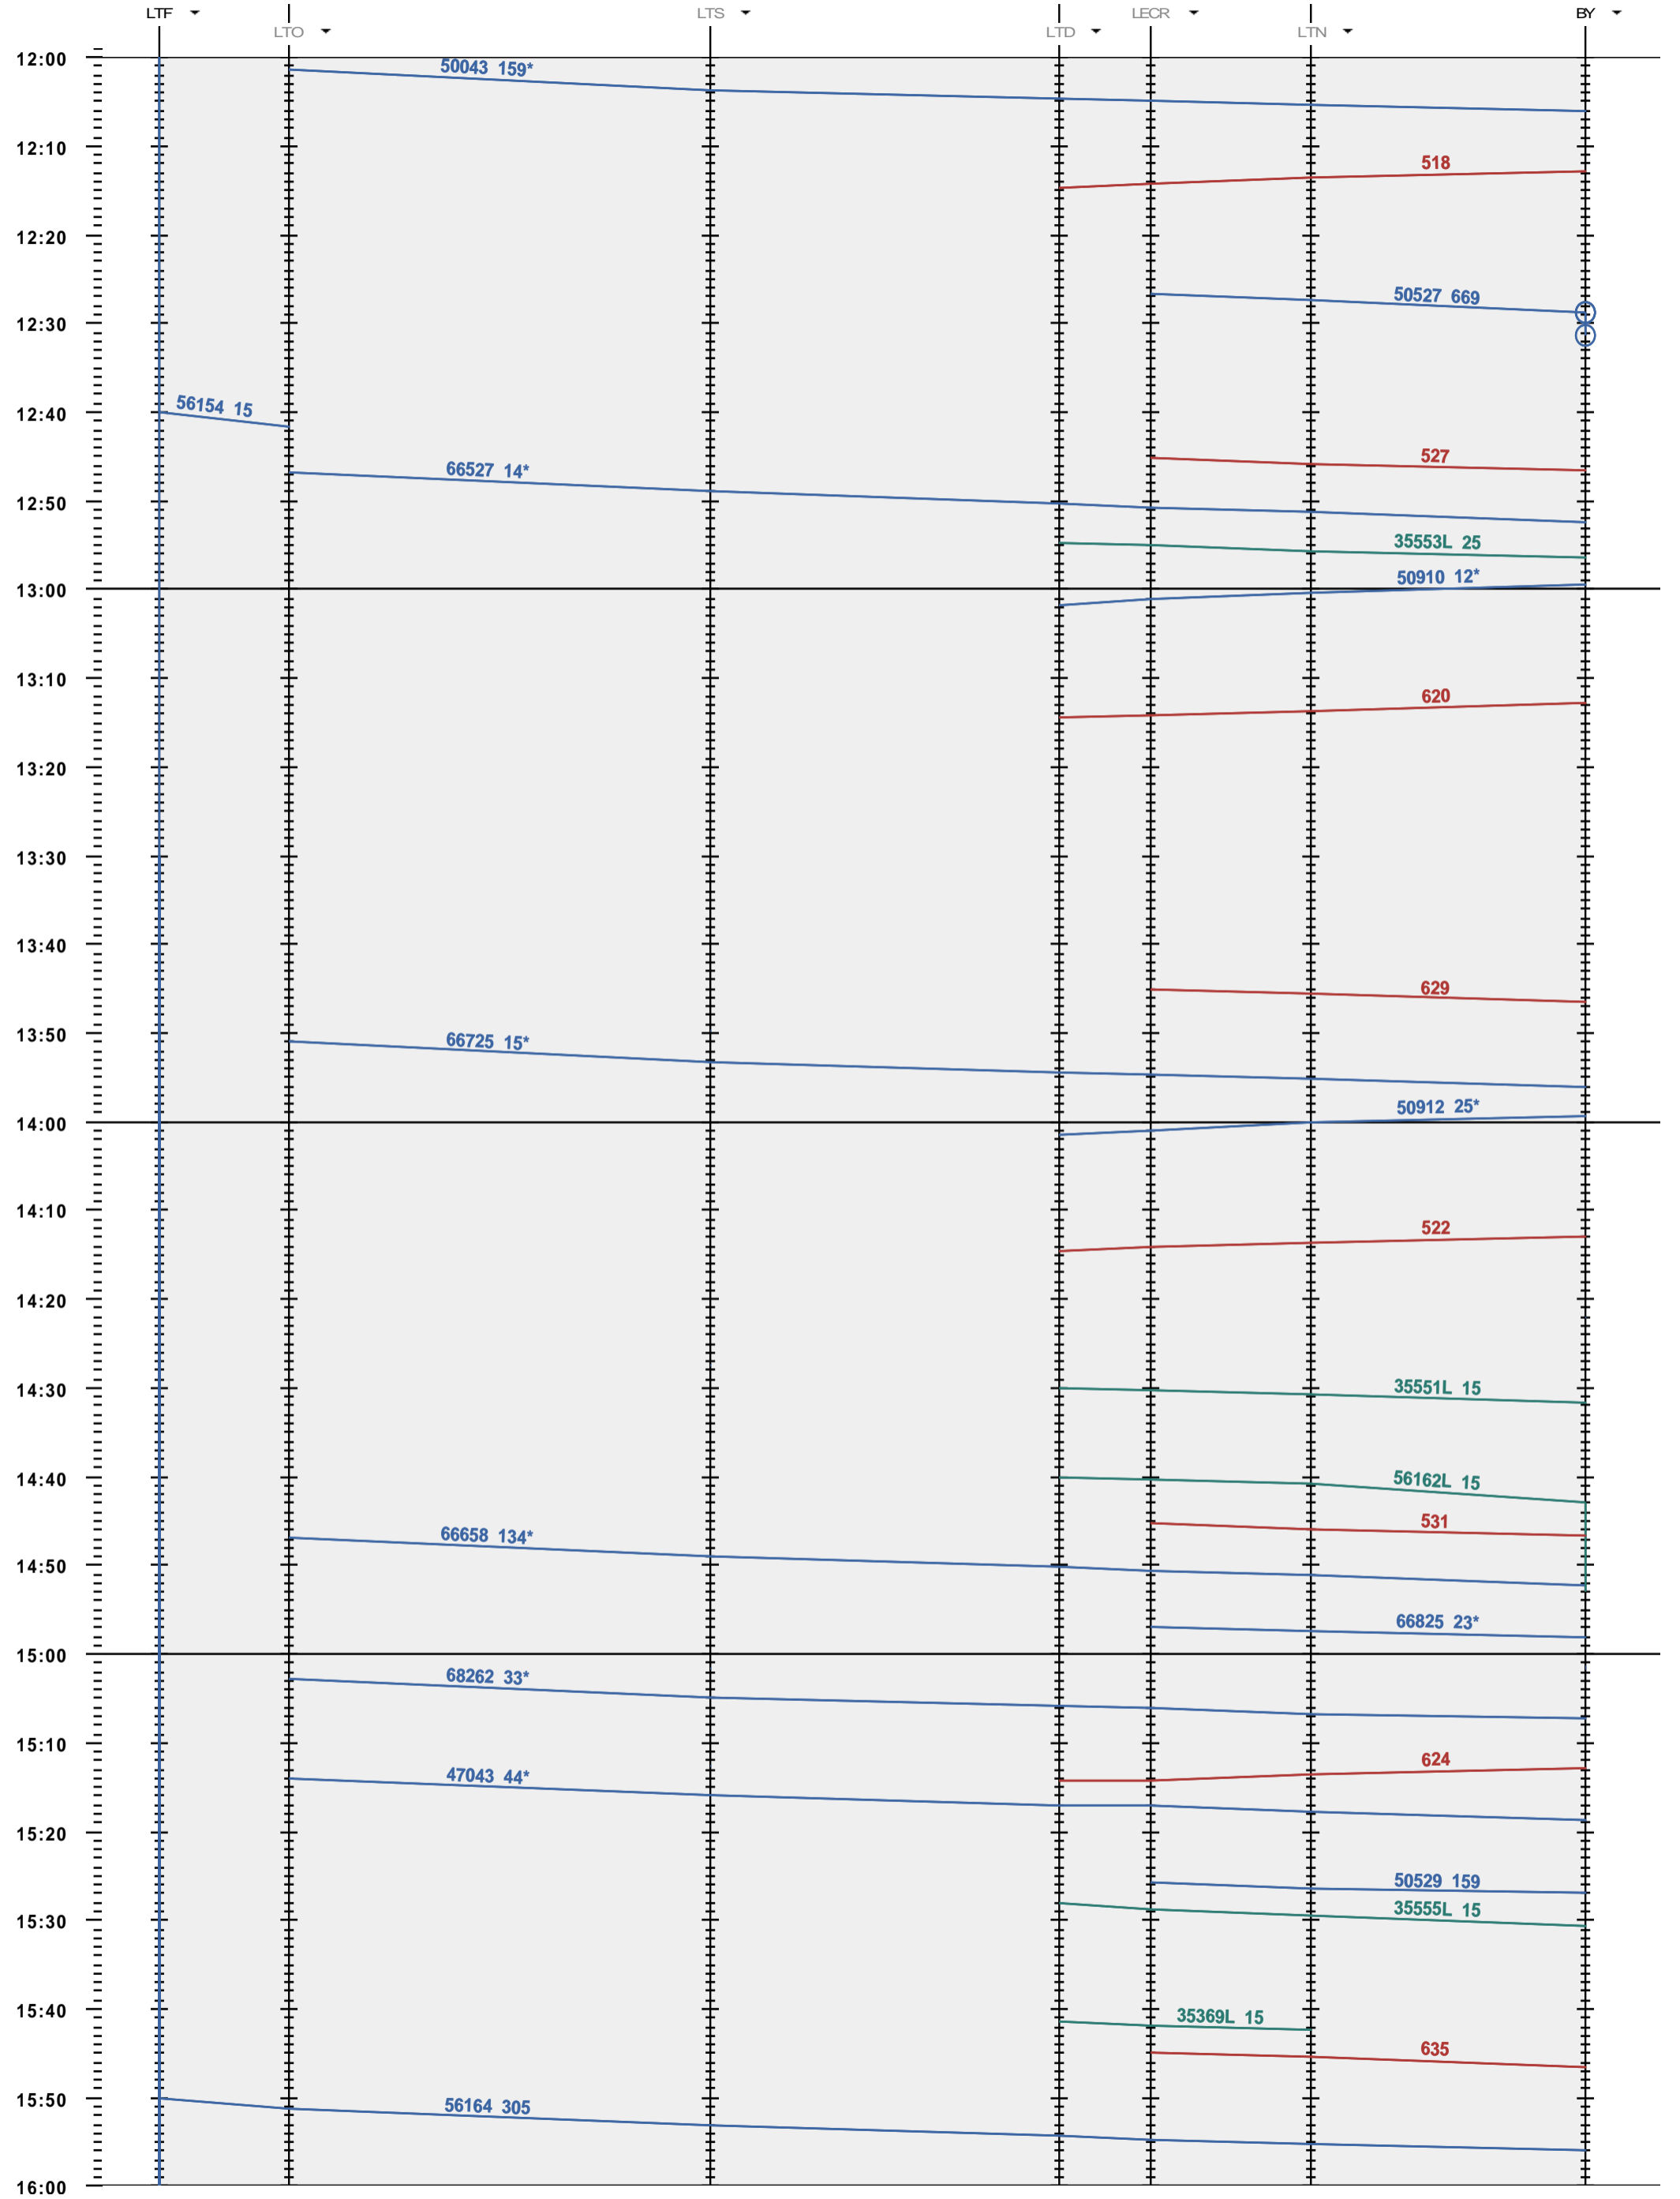

247 - LTF - boucle Lècheires - 972 Bussigny

Période d'horaire 2015 (14.12.2014 - 12.12.2015)  
 Update 1.0  
 Valable dès le 14.12.2014

247 - LTF - boucle Lècheires - 972 Bussigny

Période d'horaire 2015 (14.12.2014 - 12.12.2015)  
 Update 1.0  
 Valable dès le 14.12.2014