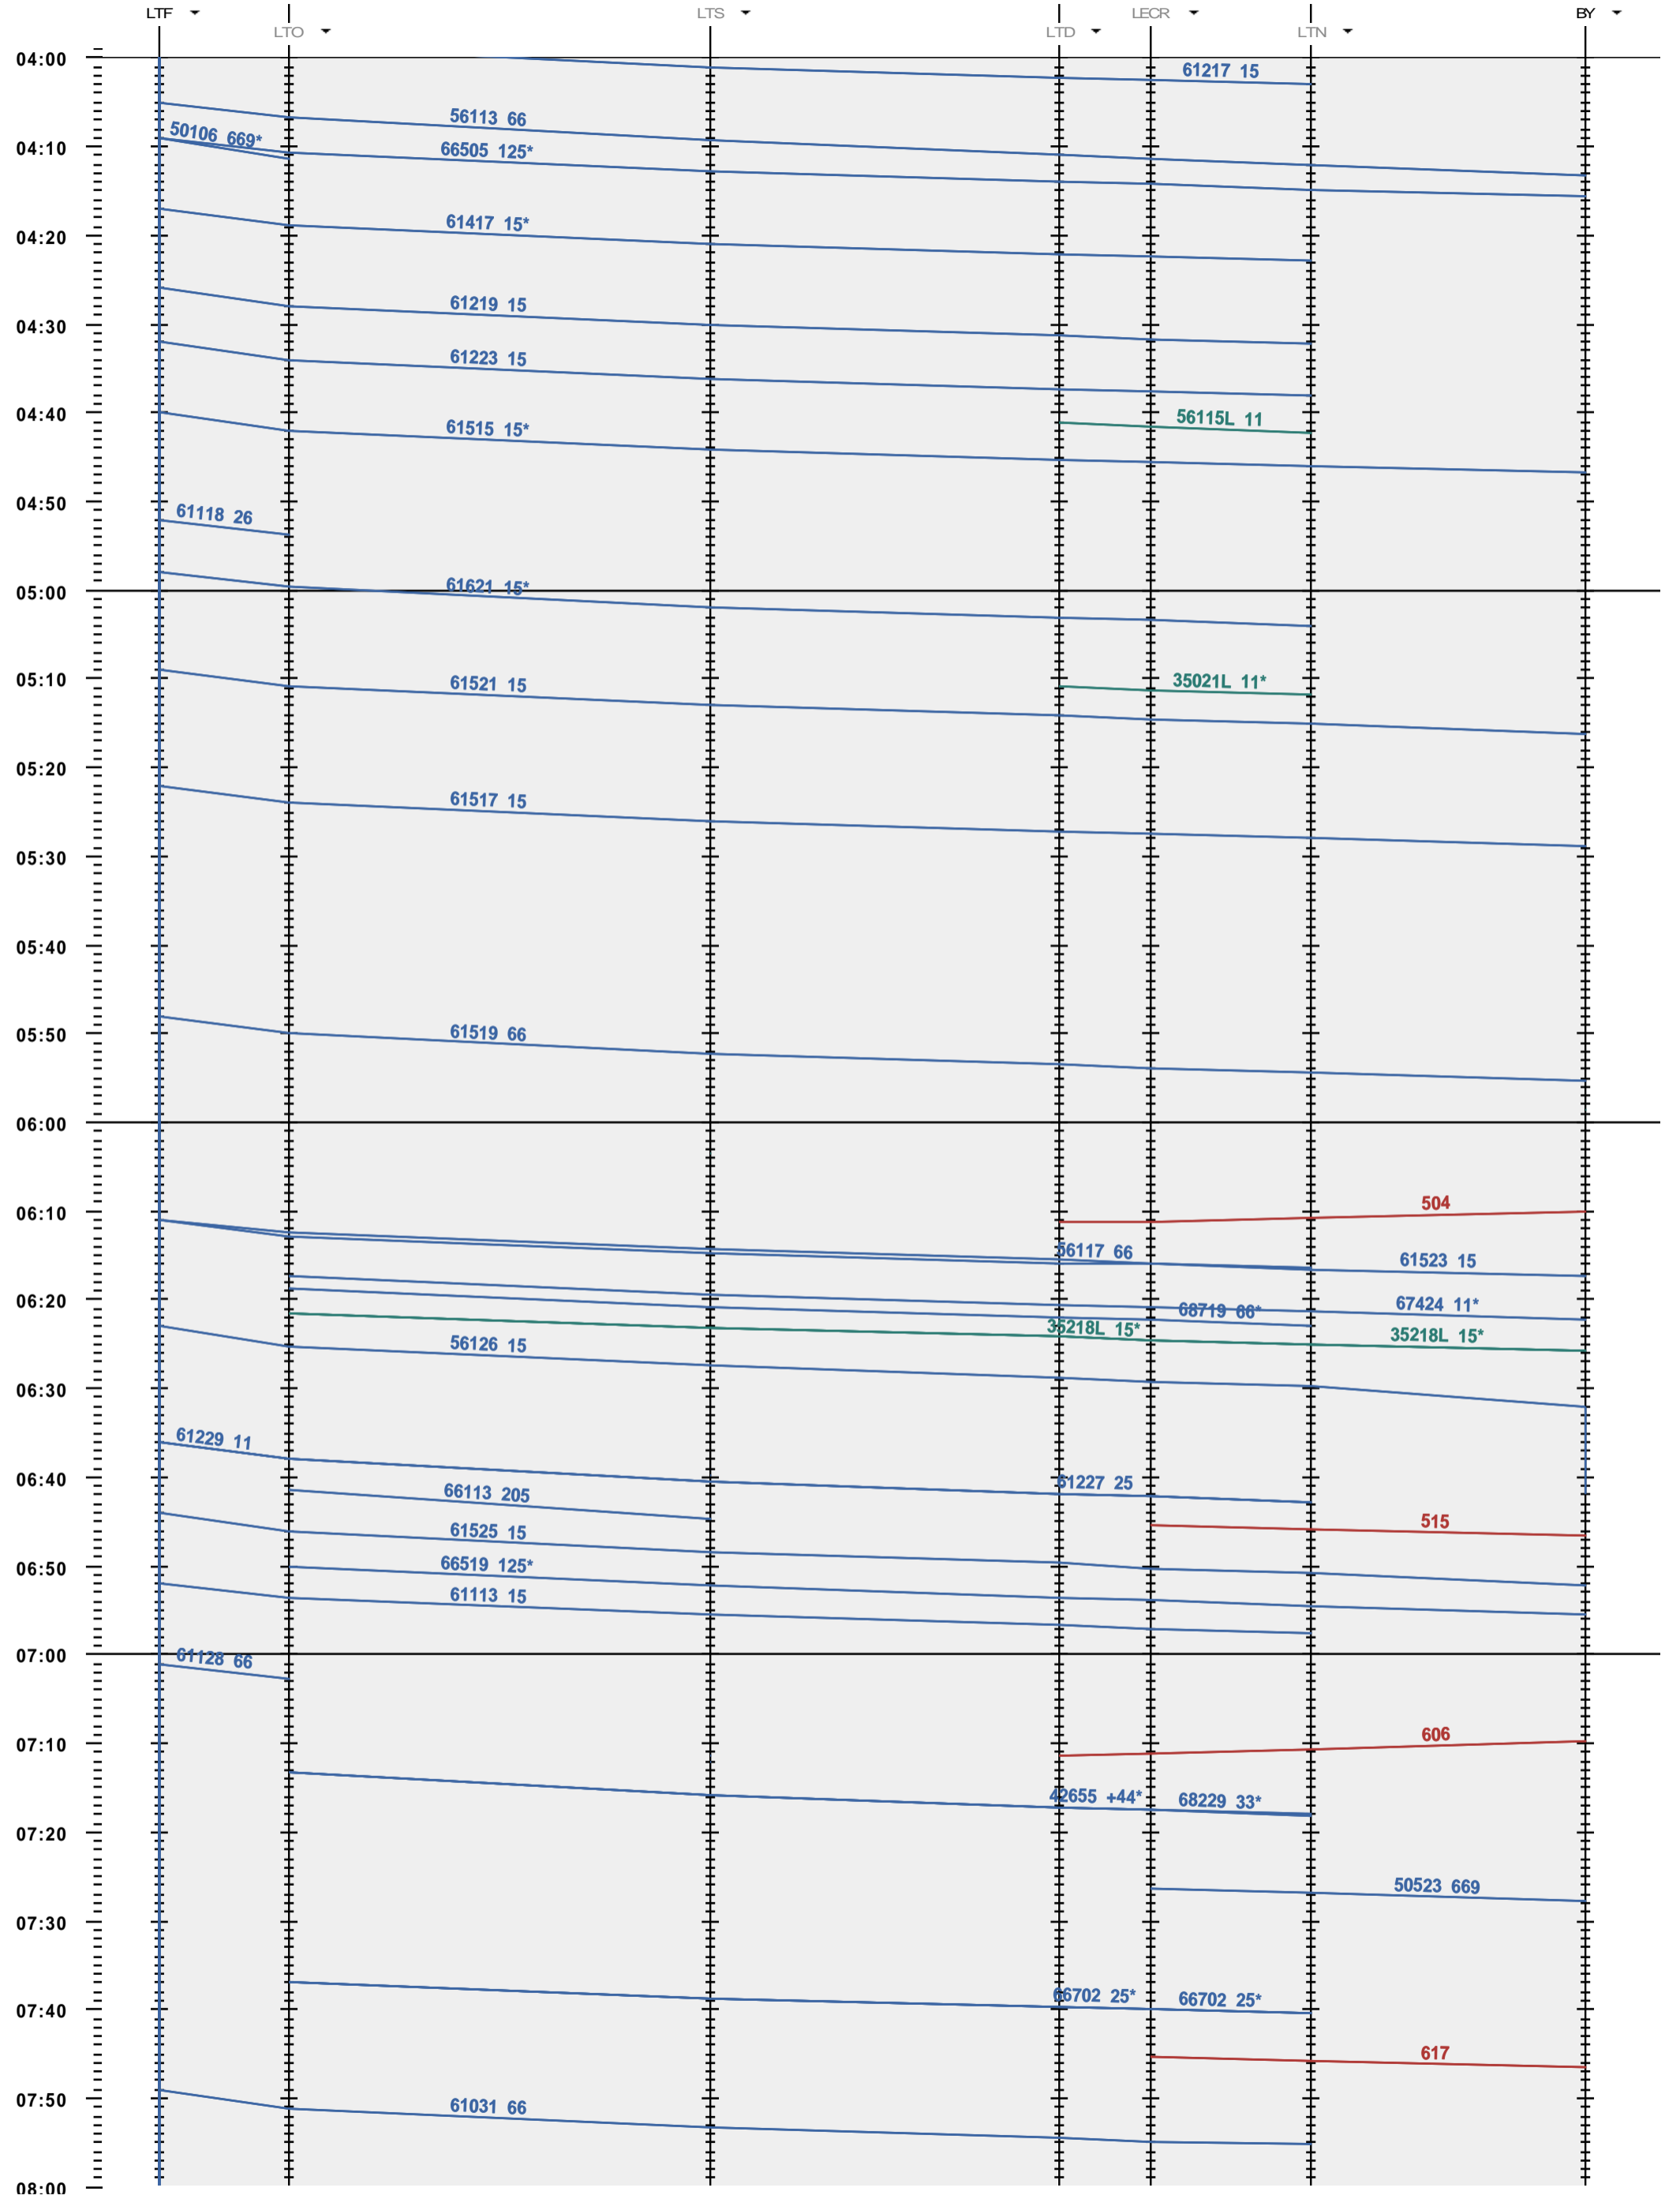

247 - LTF - boucle Lècheires - 972 Bussigny

Période d'horaire 2015 (14.12.2014 - 12.12.2015)  
 Update 1.0  
 Valable dès le 14.12.2014

247 - LTF - boucle Lècheires - 972 Bussigny

Période d'horaire 2015 (14.12.2014 - 12.12.2015)  
 Update 1.0  
 Valable dès le 14.12.2014