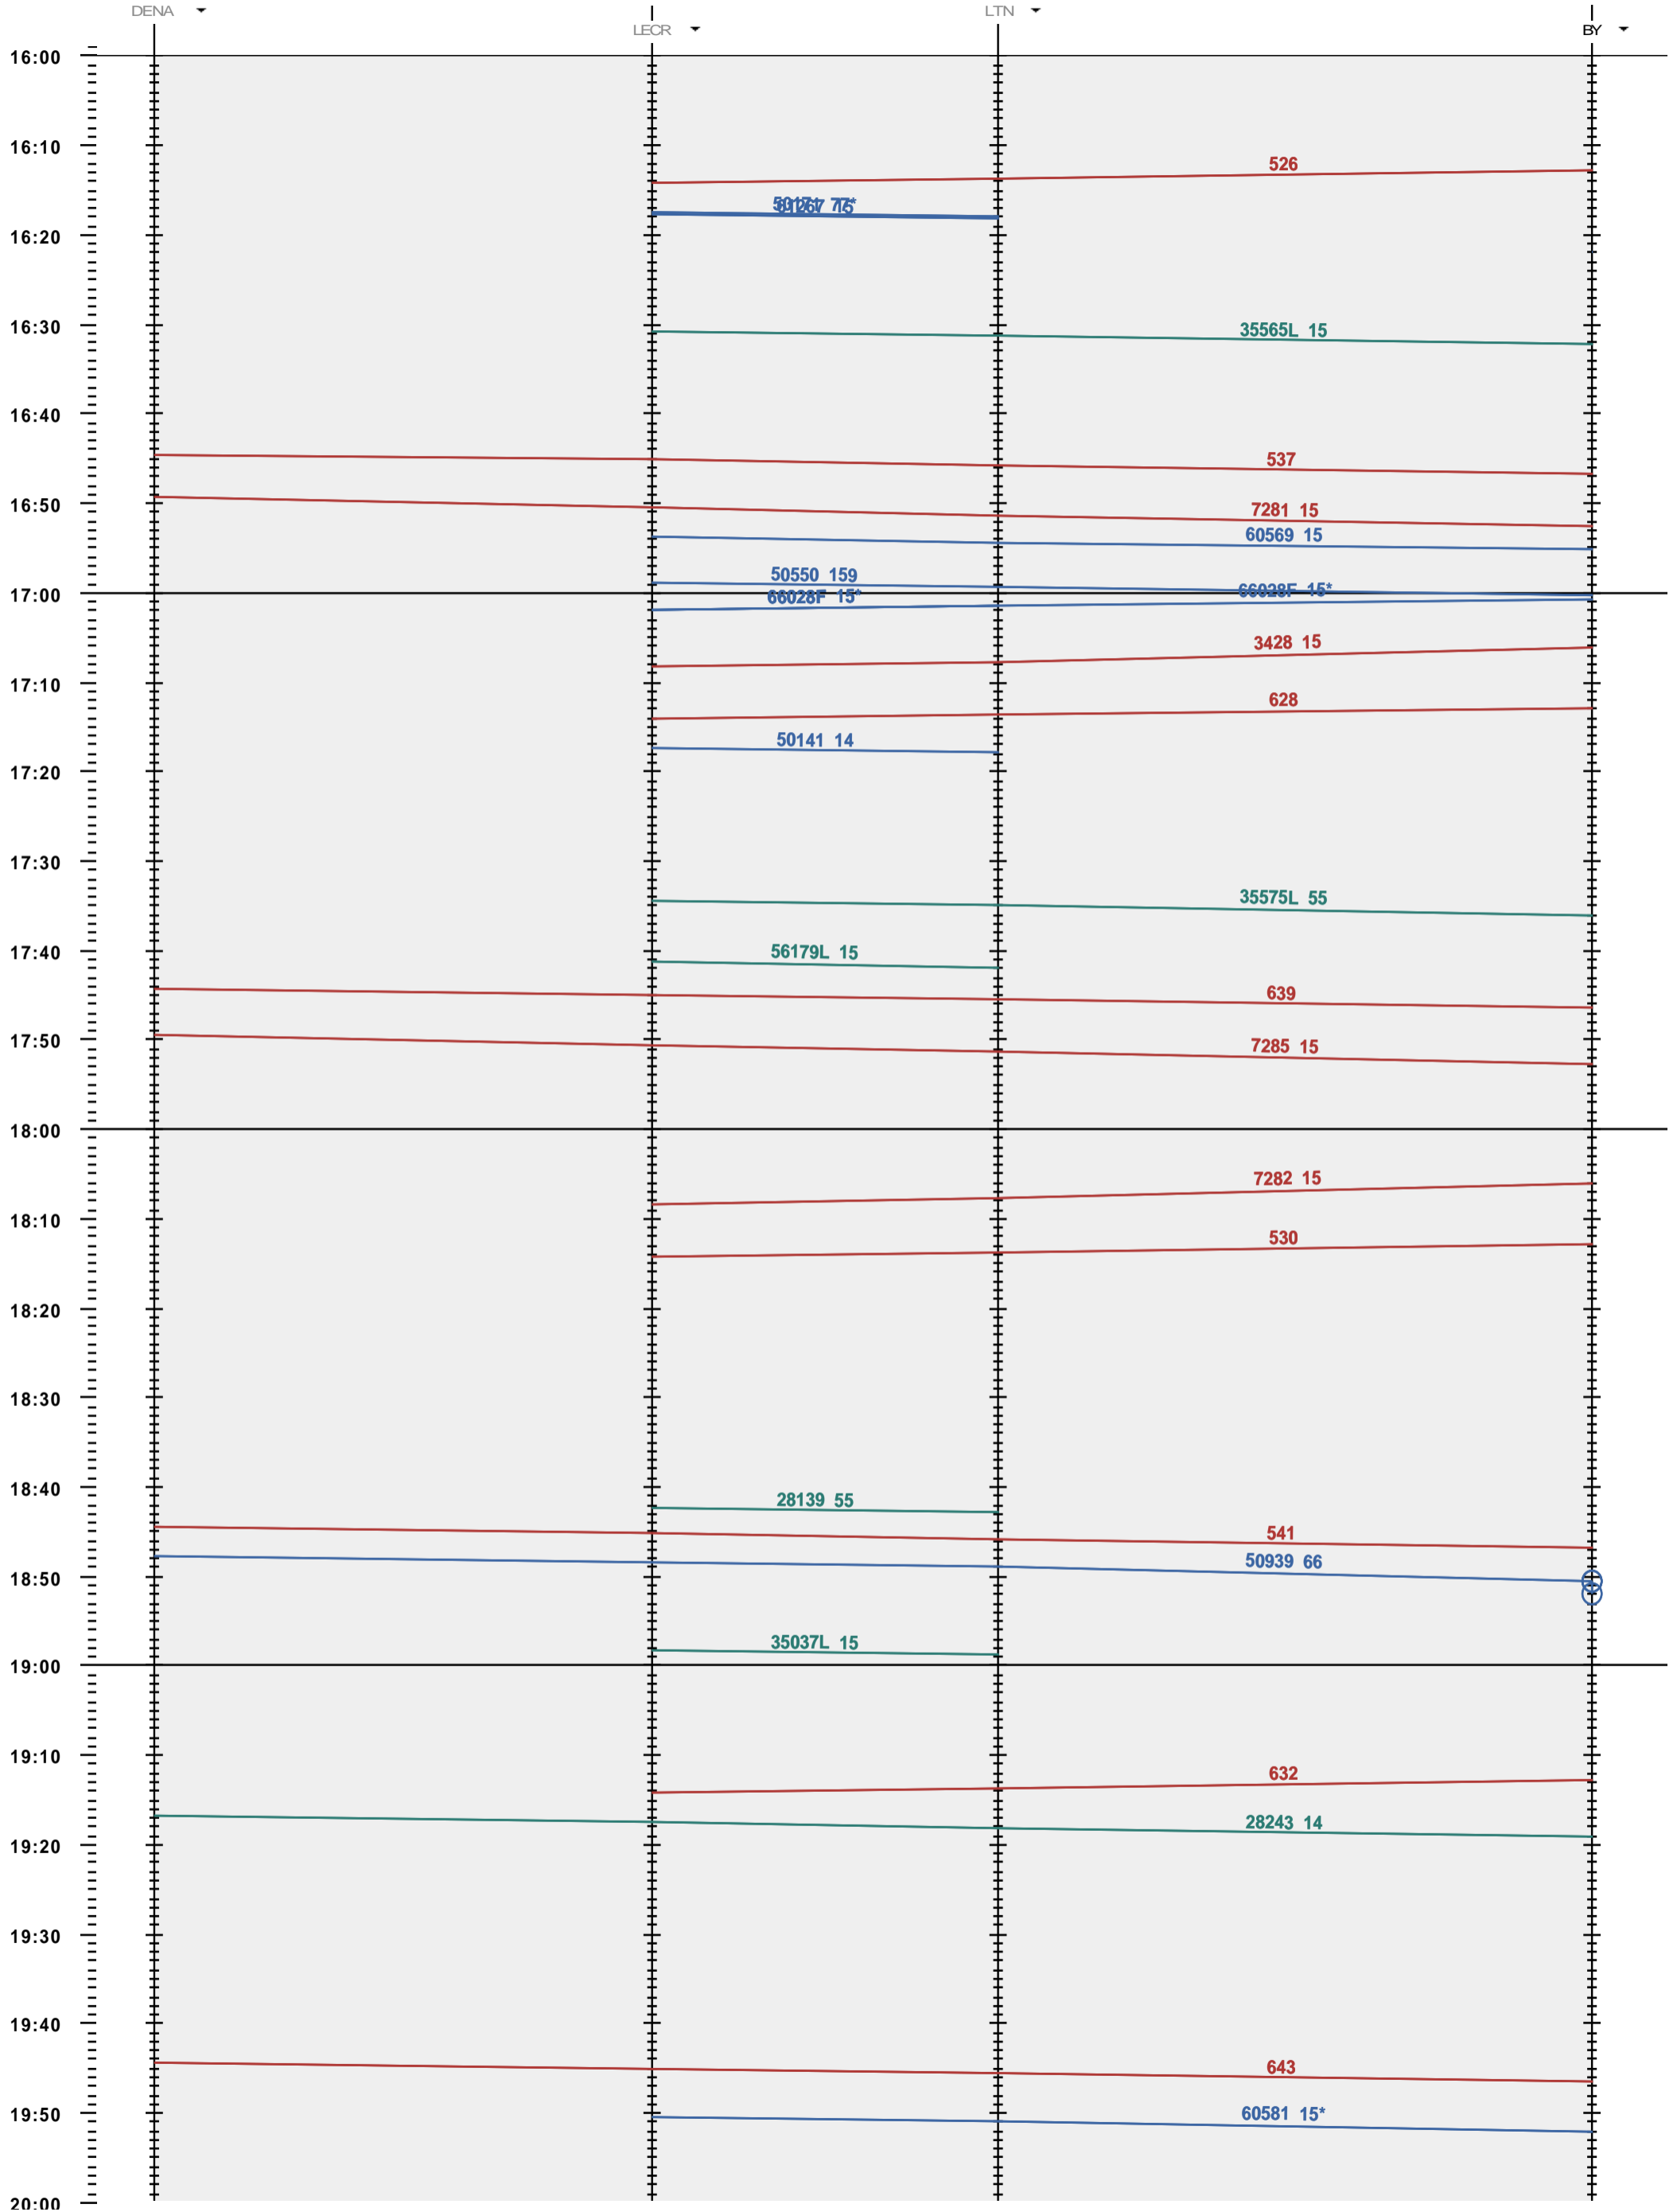

249 - Denges A - 904 LTN - Bussigny

Période d'horaire 2015 (14.12.2014 - 12.12.2015)
 Update 1.0
 Valable dès le 14.12.2014

249 - Denges A - 904 LTN - Bussigny

Période d'horaire 2015 (14.12.2014 - 12.12.2015)
 Update 1.0
 Valable dès le 14.12.2014