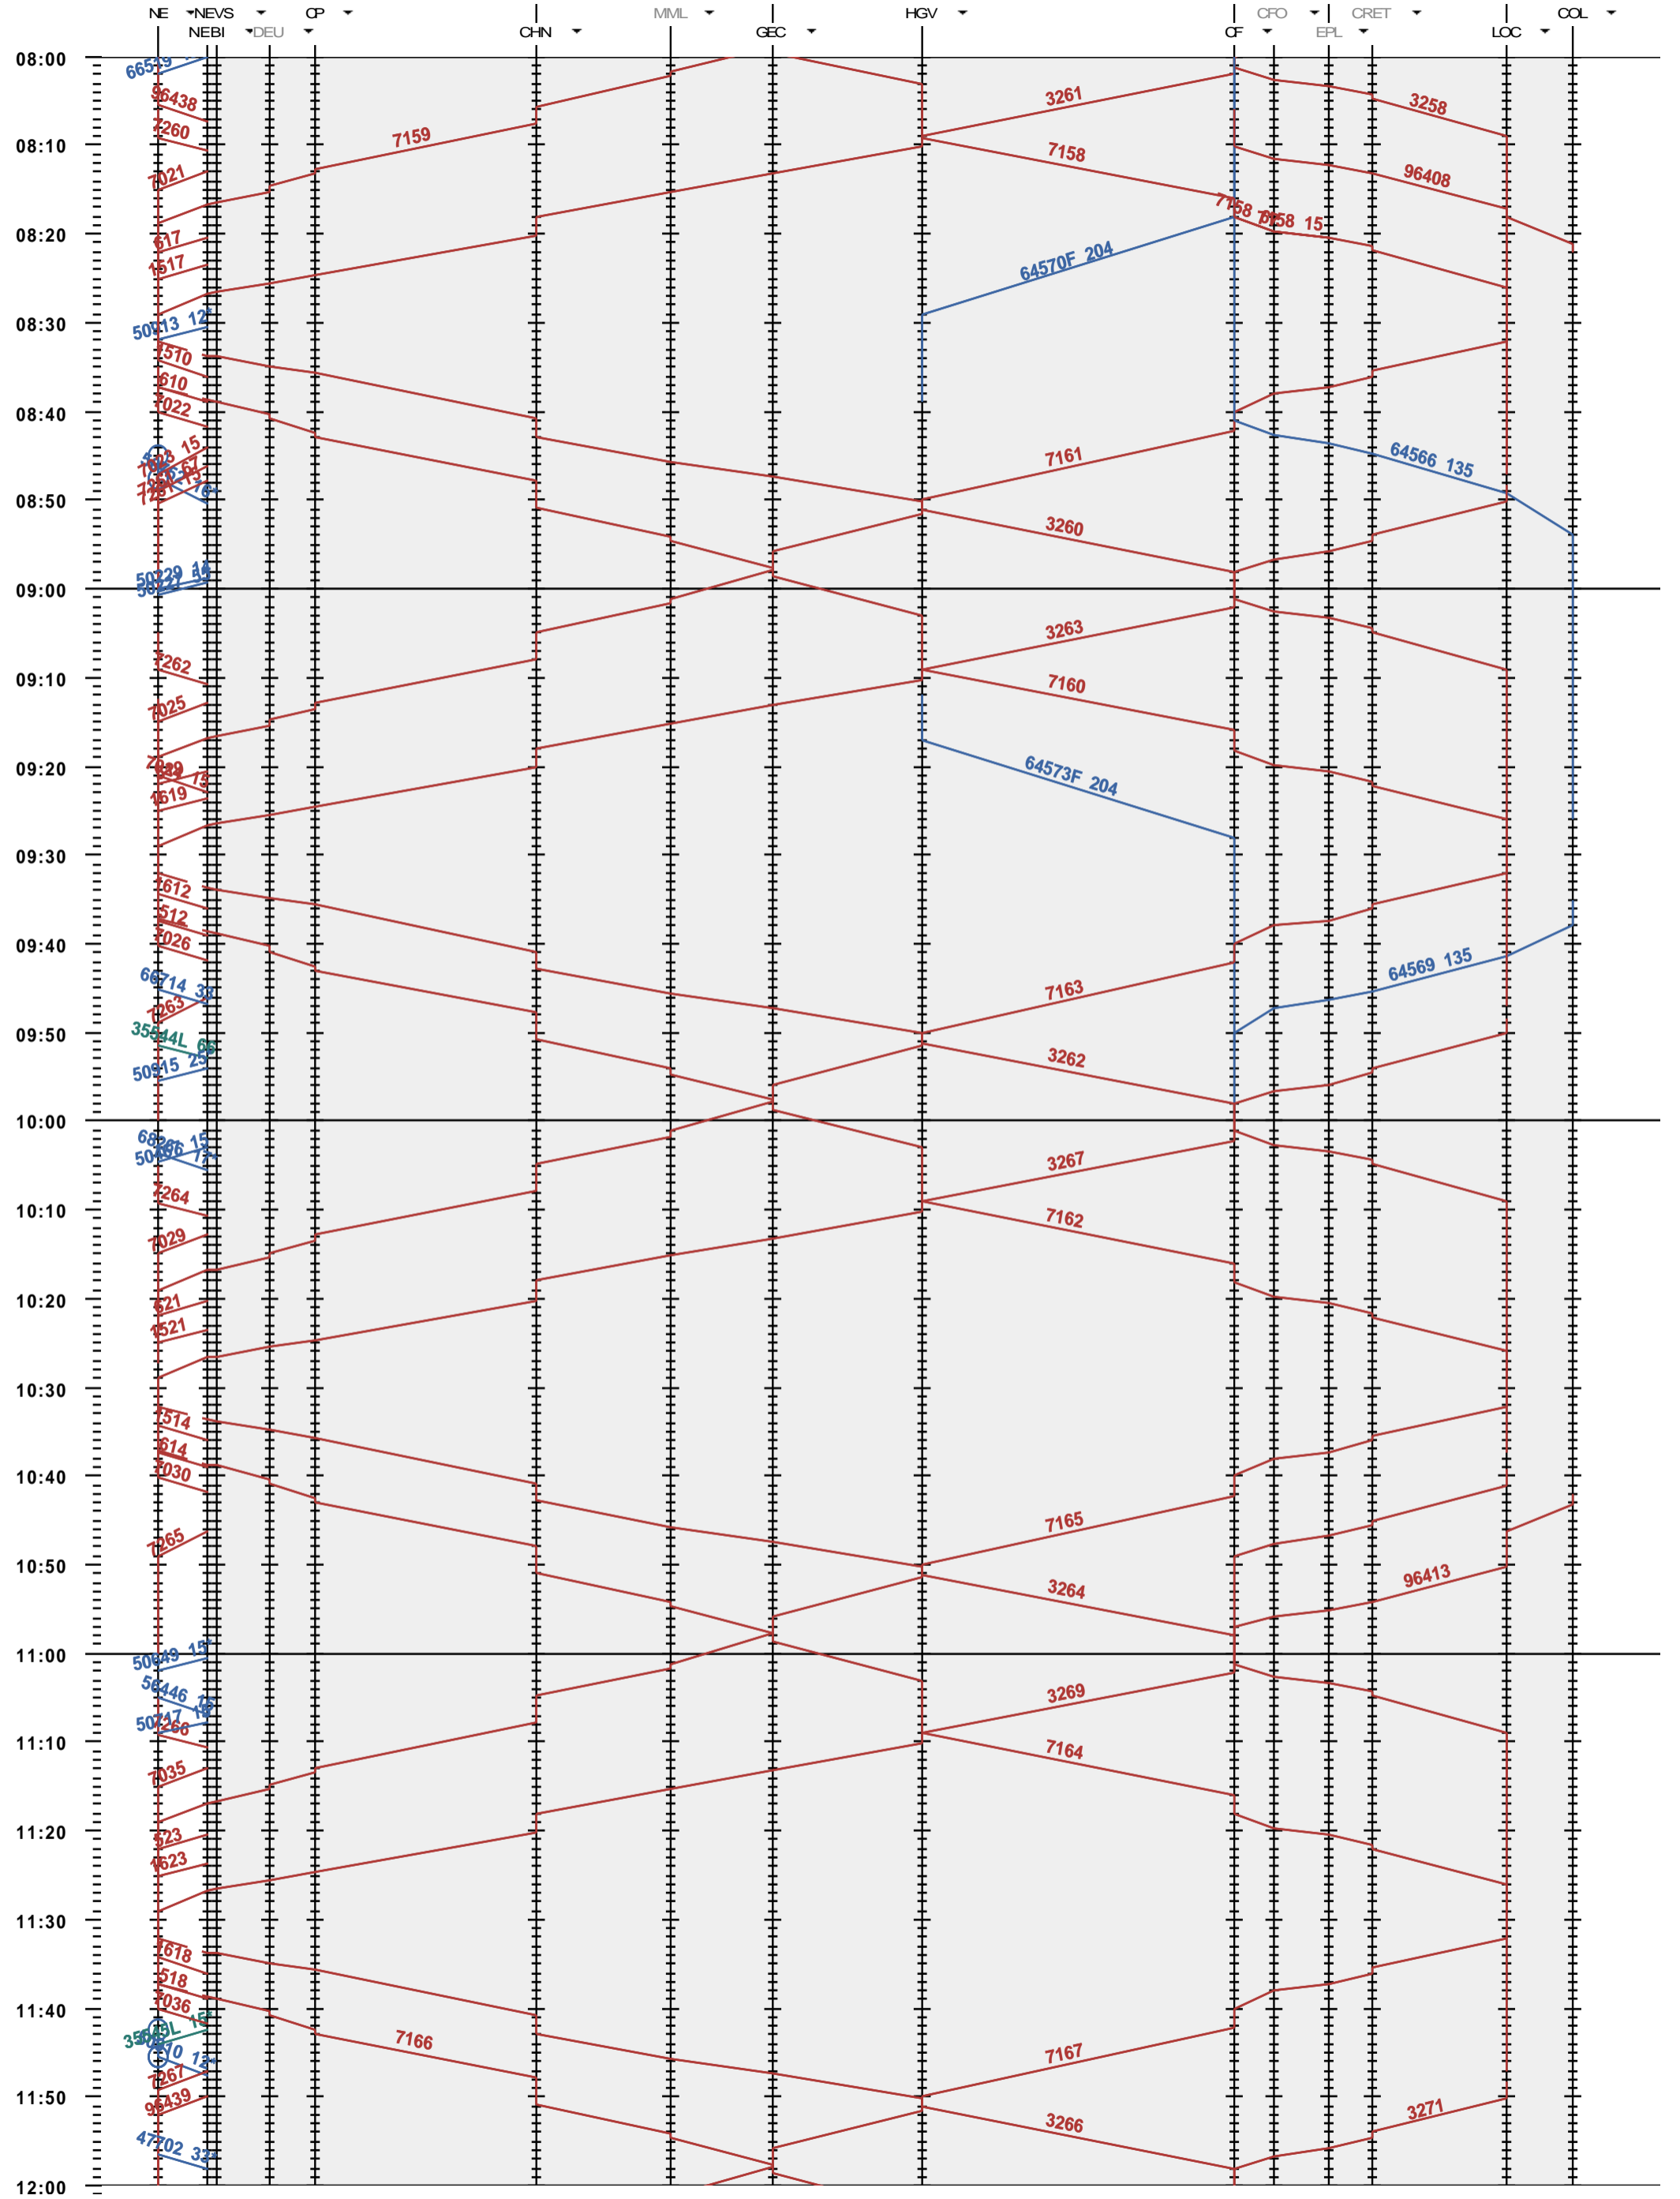

272 - Neuchâtel - La Chaux-de-Fonds - Le Locle-Col-des-Roches

Période d'horaire 2015 (14.12.2014 - 12.12.2015)
 Update 1.0
 Valable dès le 14.12.2014

272 - Neuchâtel - La Chaux-de-Fonds - Le Locle-Col-des-Roches

Période d'horaire 2015 (14.12.2014 - 12.12.2015)
 Update 1.0
 Valable dès le 14.12.2014

272 - Neuchâtel - La Chaux-de-Fonds - Le Locle-Col-des-Roches

Période d'horaire 2015 (14.12.2014 - 12.12.2015)
 Update 1.0
 Valable dès le 14.12.2014

272 - Neuchâtel - La Chaux-de-Fonds - Le Locle-Col-des-Roches

Période d'horaire 2015 (14.12.2014 - 12.12.2015)
 Update 1.0
 Valable dès le 14.12.2014