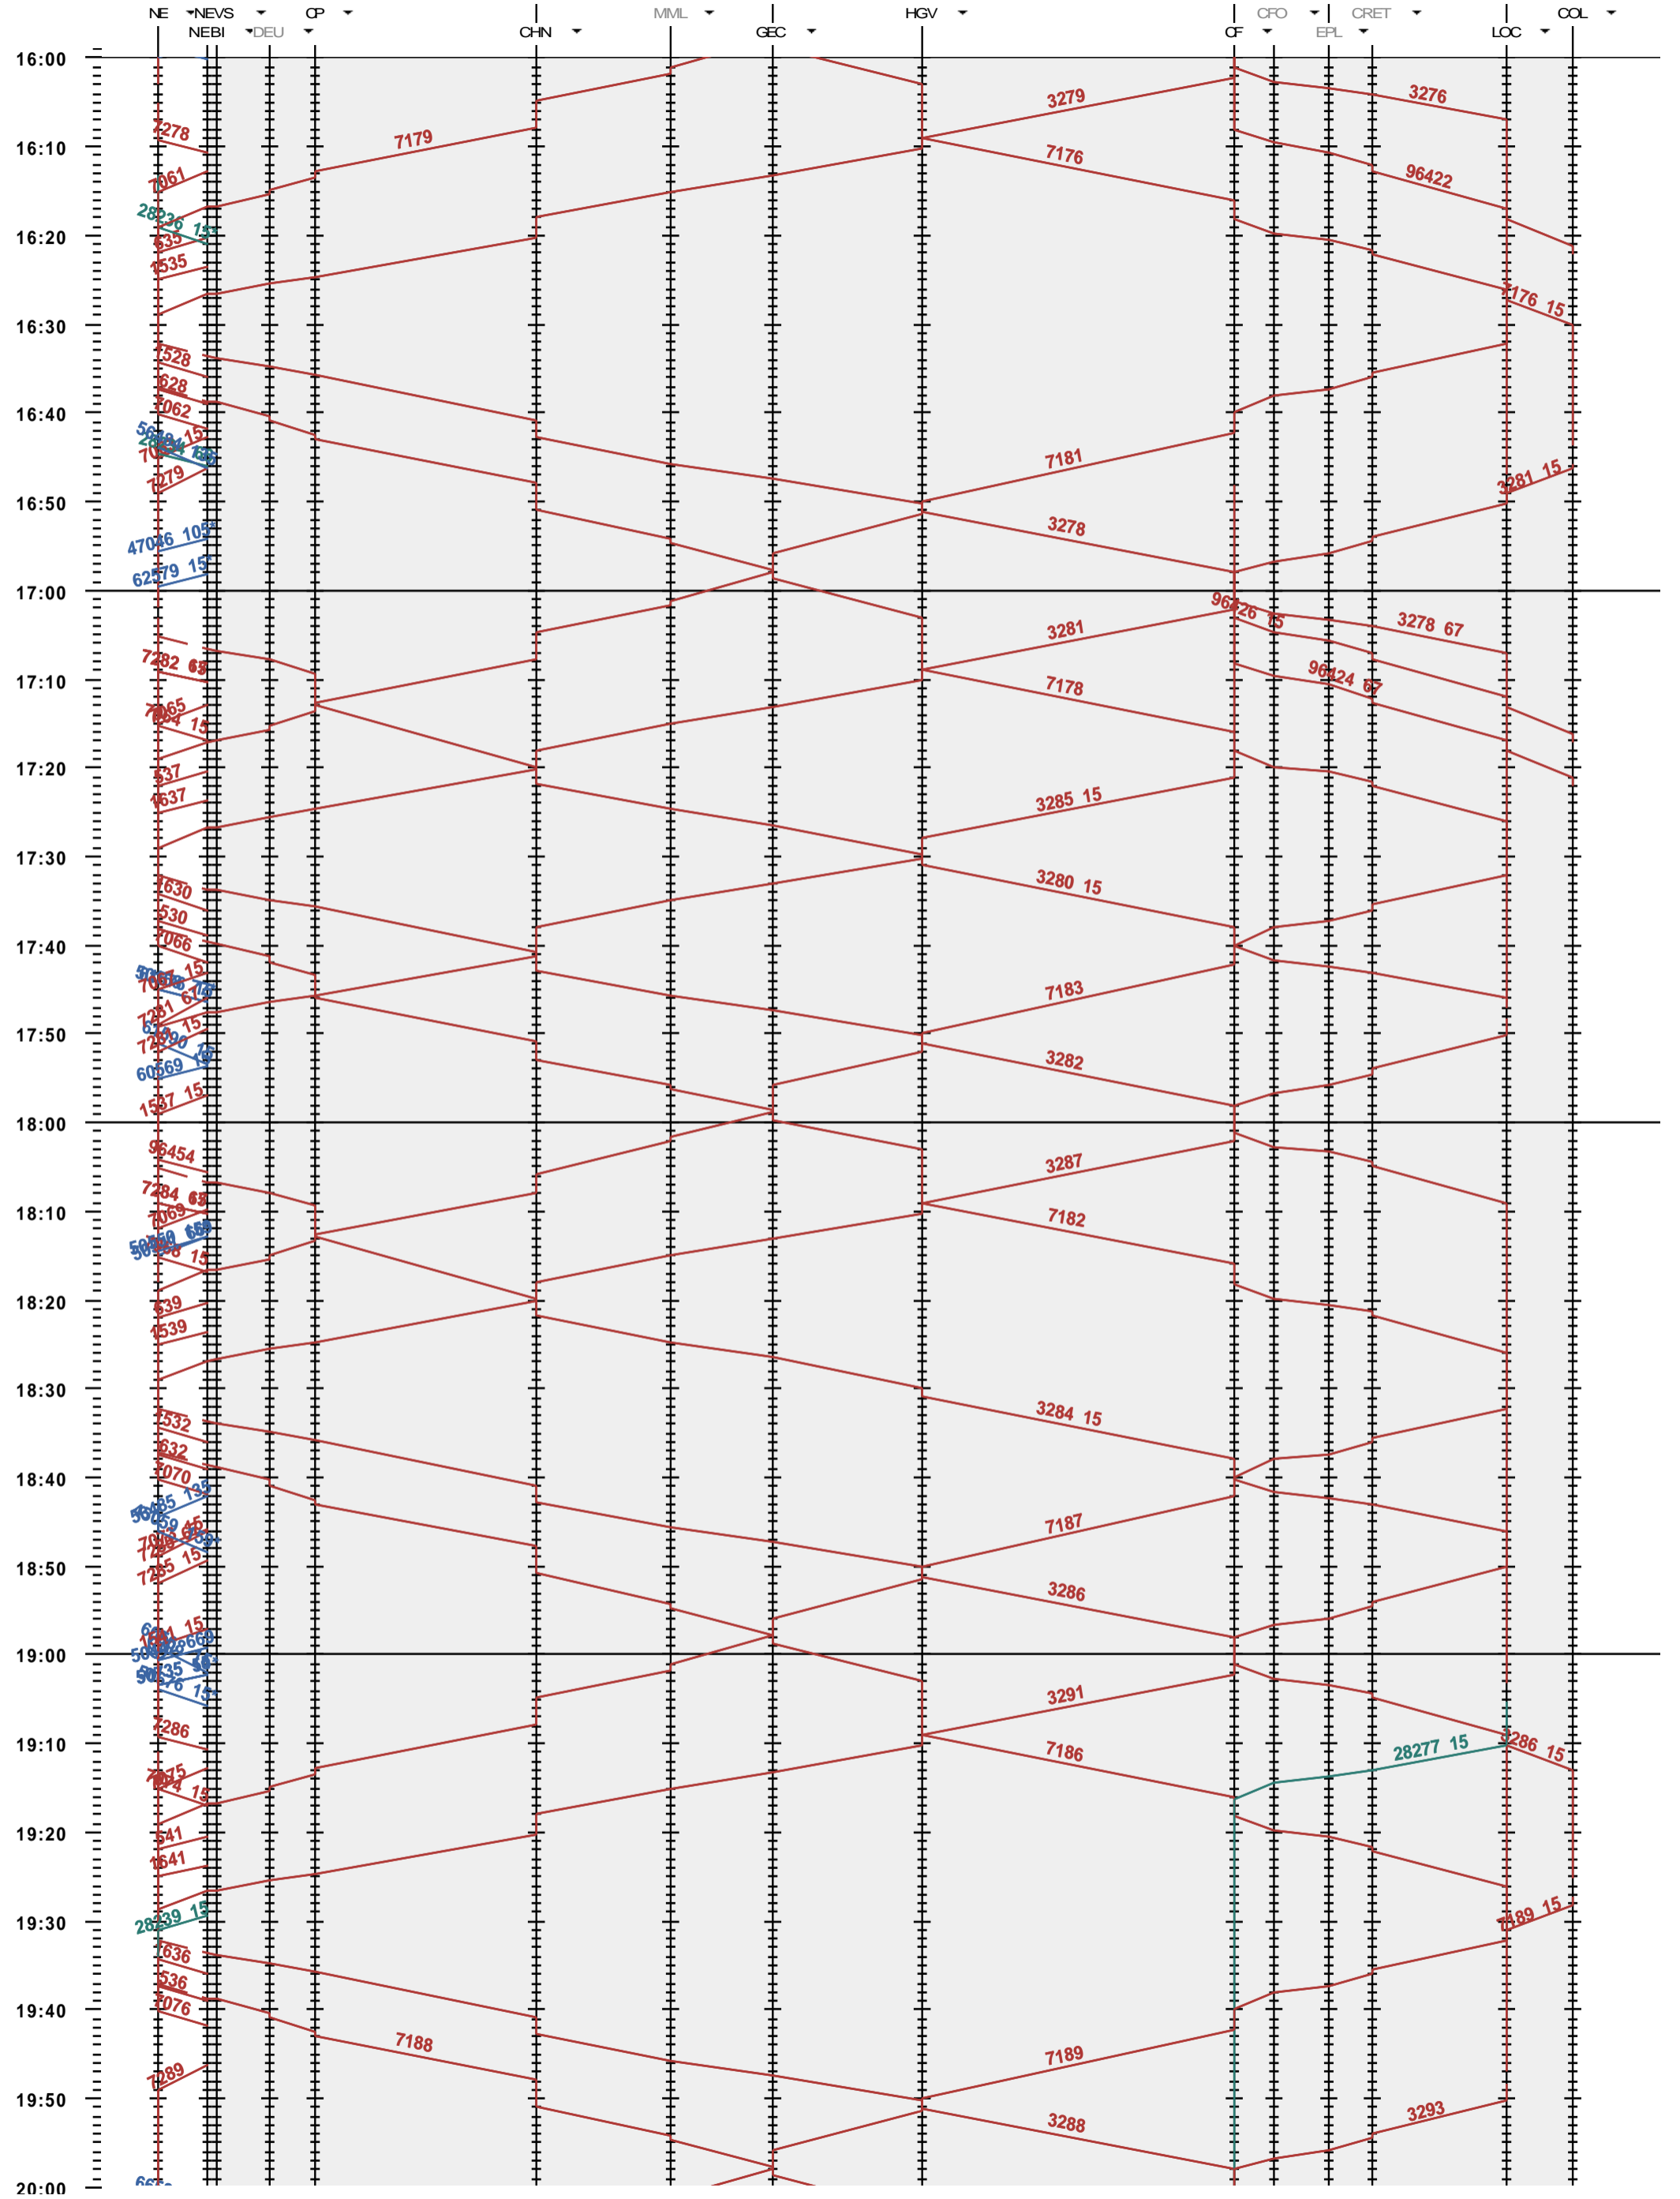

272 - Neuchâtel - La Chaux-de-Fonds - Le Locle-Col-des-Roches

Période d'horaire 2015 (14.12.2014 - 12.12.2015)
 Update 1.0
 Valable dès le 14.12.2014

272 - Neuchâtel - La Chaux-de-Fonds - Le Locle-Col-des-Roches

Période d'horaire 2015 (14.12.2014 - 12.12.2015)
 Update 1.0
 Valable dès le 14.12.2014

272 - Neuchâtel - La Chaux-de-Fonds - Le Locle-Col-des-Roches

Période d'horaire 2015 (14.12.2014 - 12.12.2015)
 Update 1.0
 Valable dès le 14.12.2014

272 - Neuchâtel - La Chaux-de-Fonds - Le Locle-Col-des-Roches

Période d'horaire 2015 (14.12.2014 - 12.12.2015)
 Update 1.0
 Valable dès le 14.12.2014