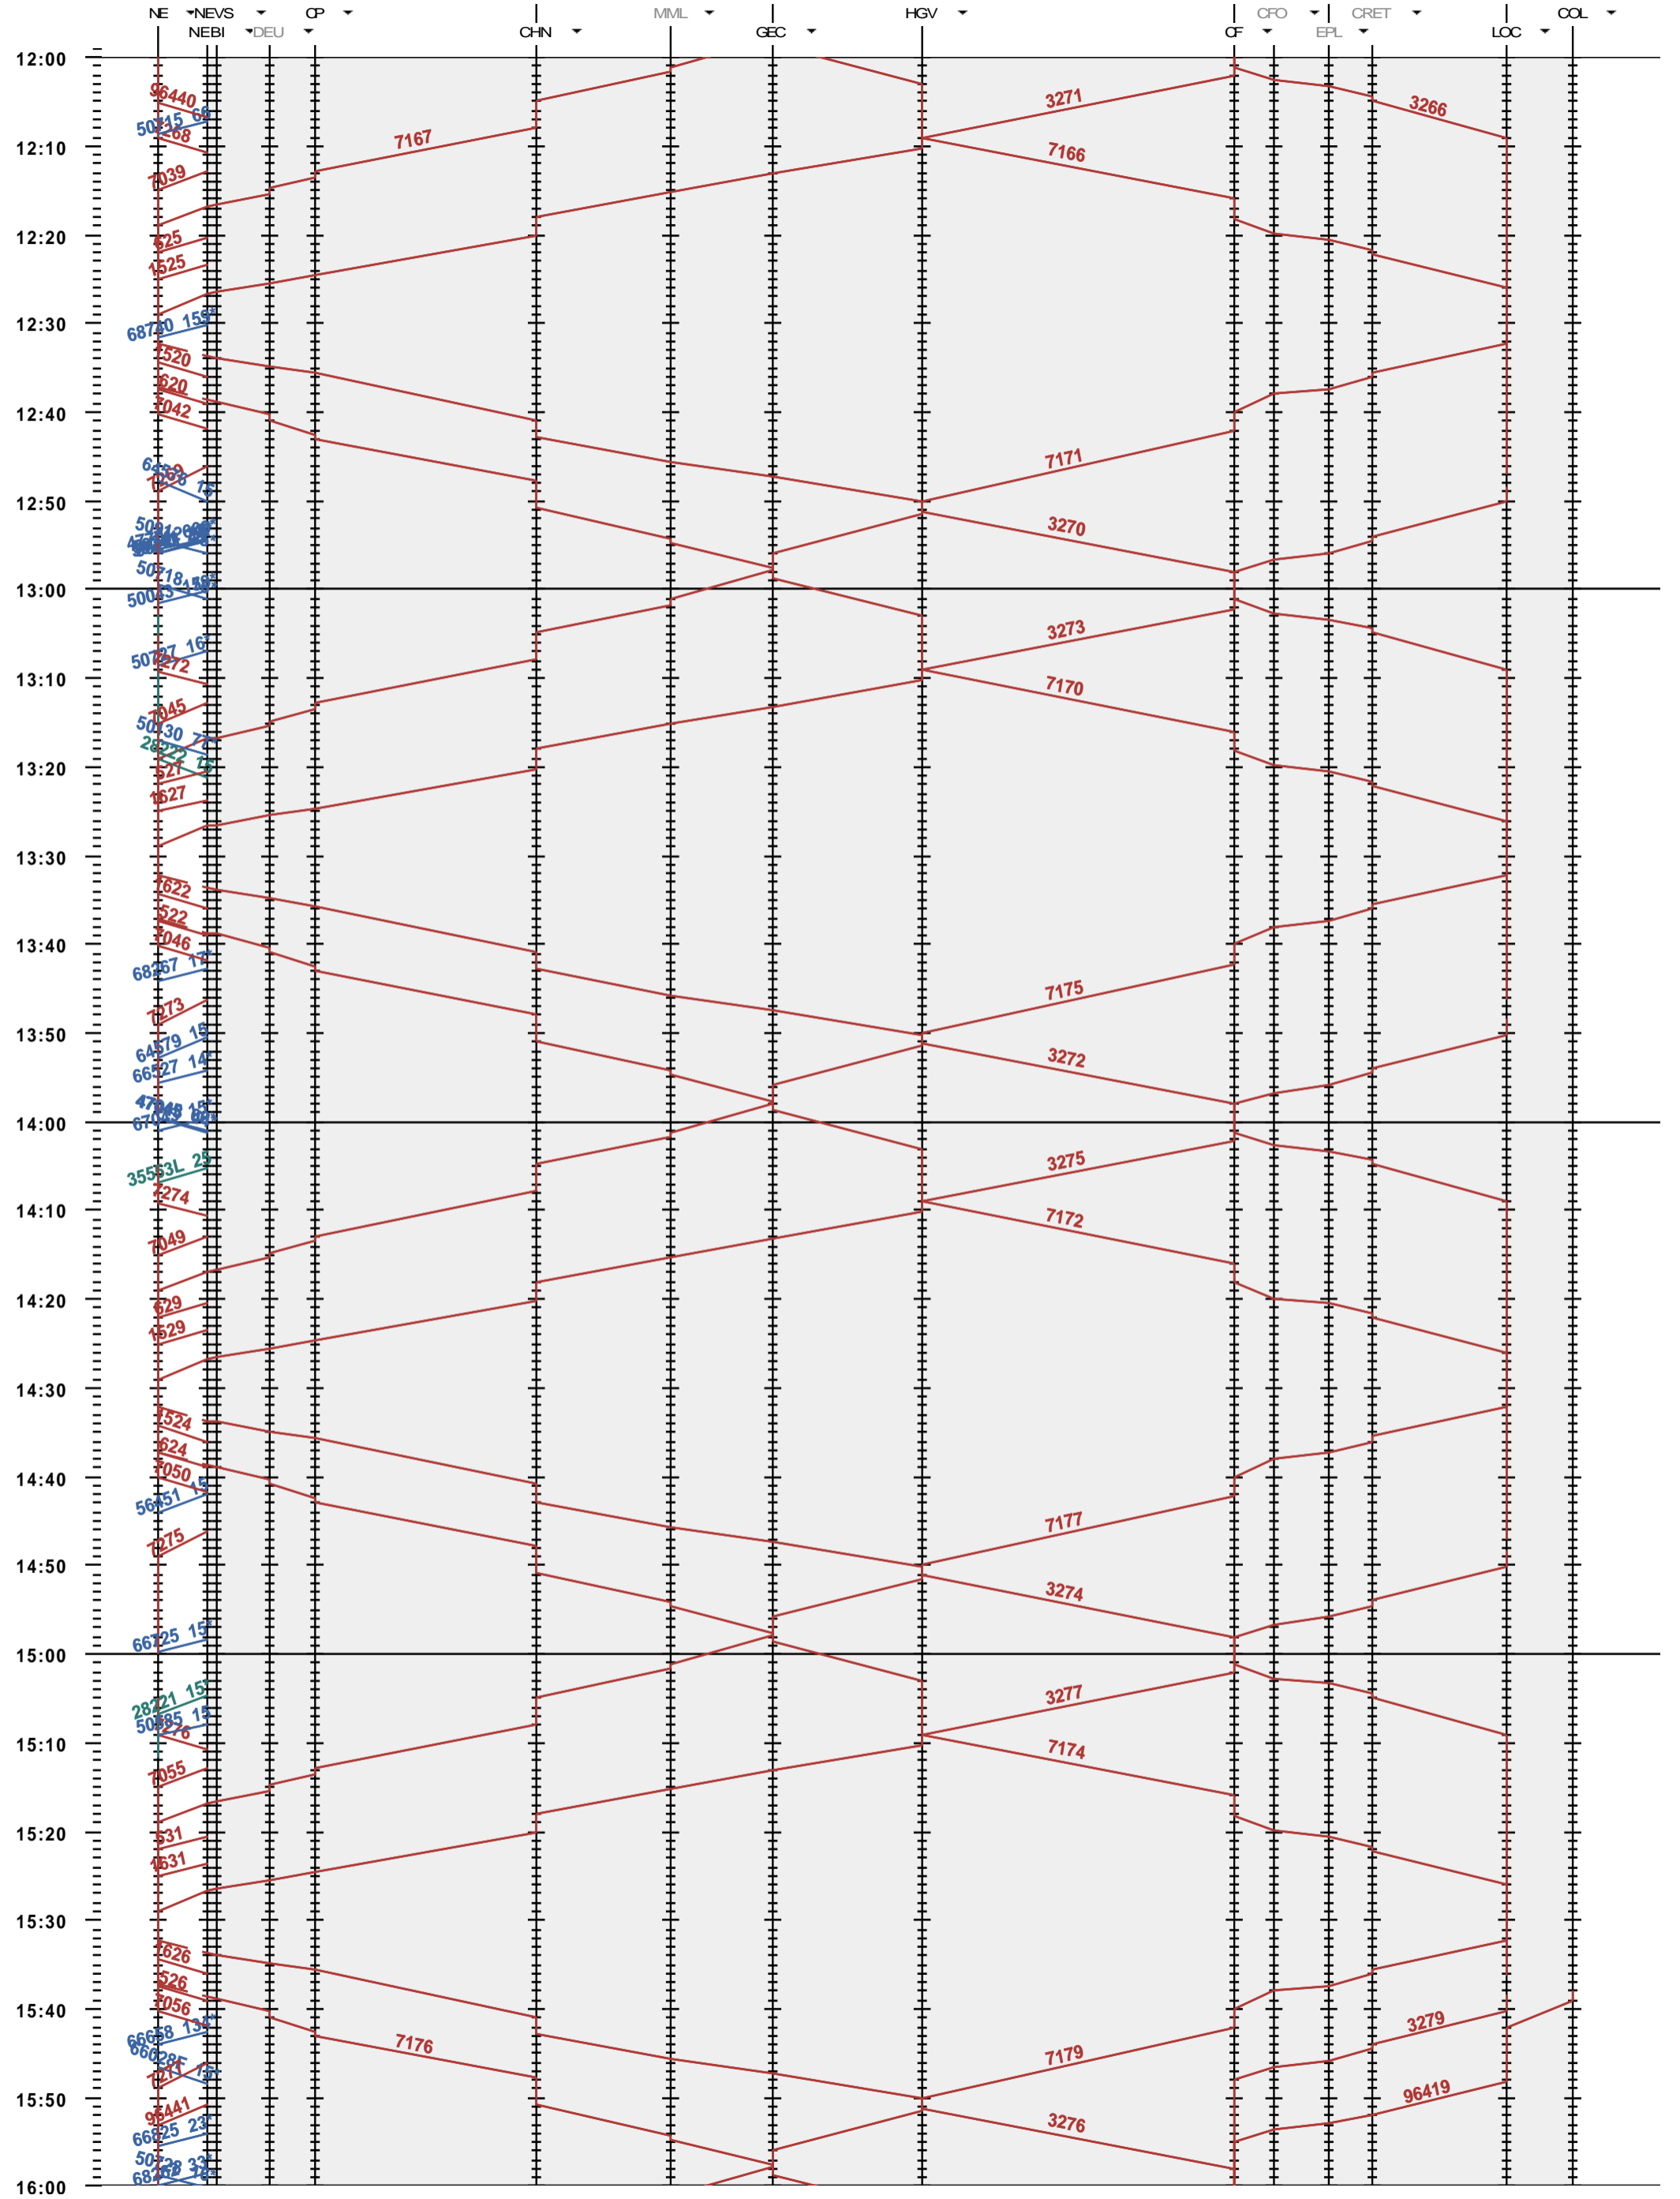

272 - Neuchâtel - La Chaux-de-Fonds - Le Locle-Col-des-Roches

Période d'horaire 2015 (14.12.2014 - 12.12.2015)
 Update 1.0
 Valable dès le 14.12.2014

272 - Neuchâtel - La Chaux-de-Fonds - Le Locle-Col-des-Roches

Période d'horaire 2015 (14.12.2014 - 12.12.2015)
 Update 1.0
 Valable dès le 14.12.2014

272 - Neuchâtel - La Chaux-de-Fonds - Le Locle-Col-des-Roches

Période d'horaire 2015 (14.12.2014 - 12.12.2015)
 Update 1.0
 Valable dès le 14.12.2014

272 - Neuchâtel - La Chaux-de-Fonds - Le Locle-Col-des-Roches

Période d'horaire 2015 (14.12.2014 - 12.12.2015)
 Update 1.0
 Valable dès le 14.12.2014