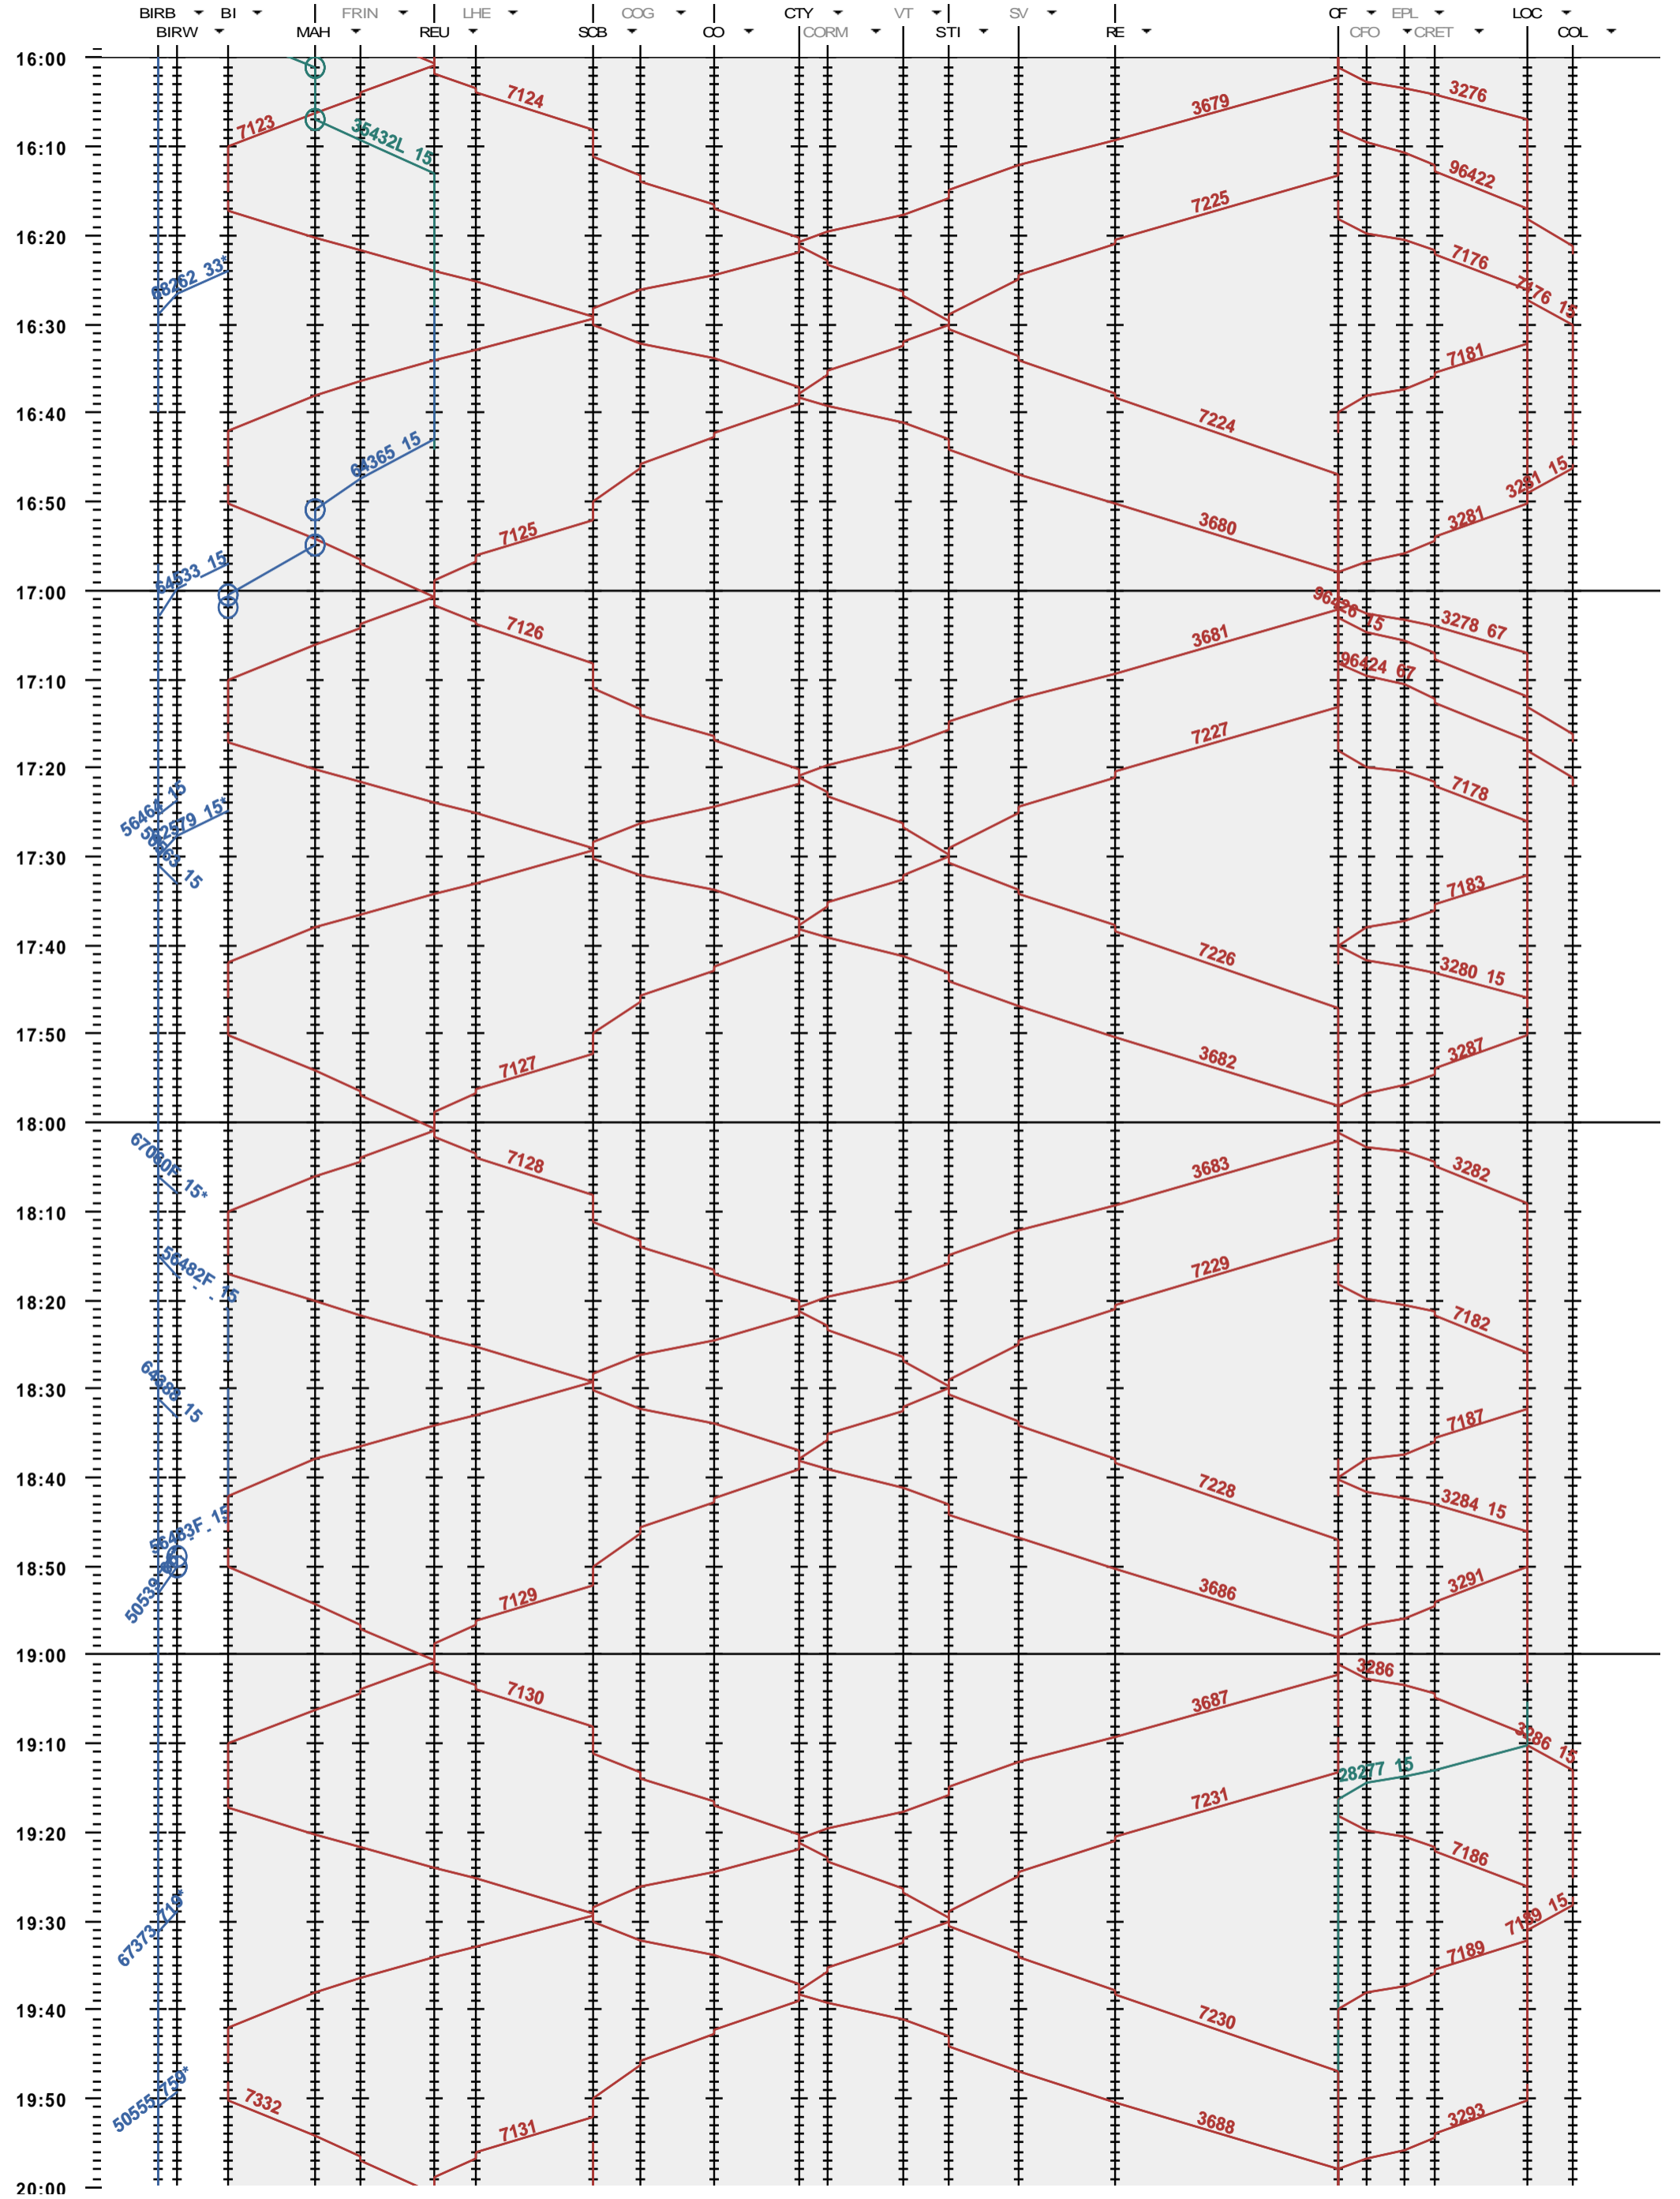

281 - Biel/Bienne RB - La Chaux-de-Fonds - Le Locle-Col-des-R.

Période d'horaire 2015 (14.12.2014 - 12.12.2015)  
 Update 1.0  
 Valable dès le 14.12.2014

281 - Biel/Bienne RB - La Chaux-de-Fonds - Le Locle-Col-des-R.

Période d'horaire 2015 (14.12.2014 - 12.12.2015)  
 Update 1.0  
 Valable dès le 14.12.2014

281 - Biel/Bienne RB - La Chaux-de-Fonds - Le Locle-Col-des-R.

Période d'horaire 2015 (14.12.2014 - 12.12.2015)  
 Update 1.0  
 Valable dès le 14.12.2014