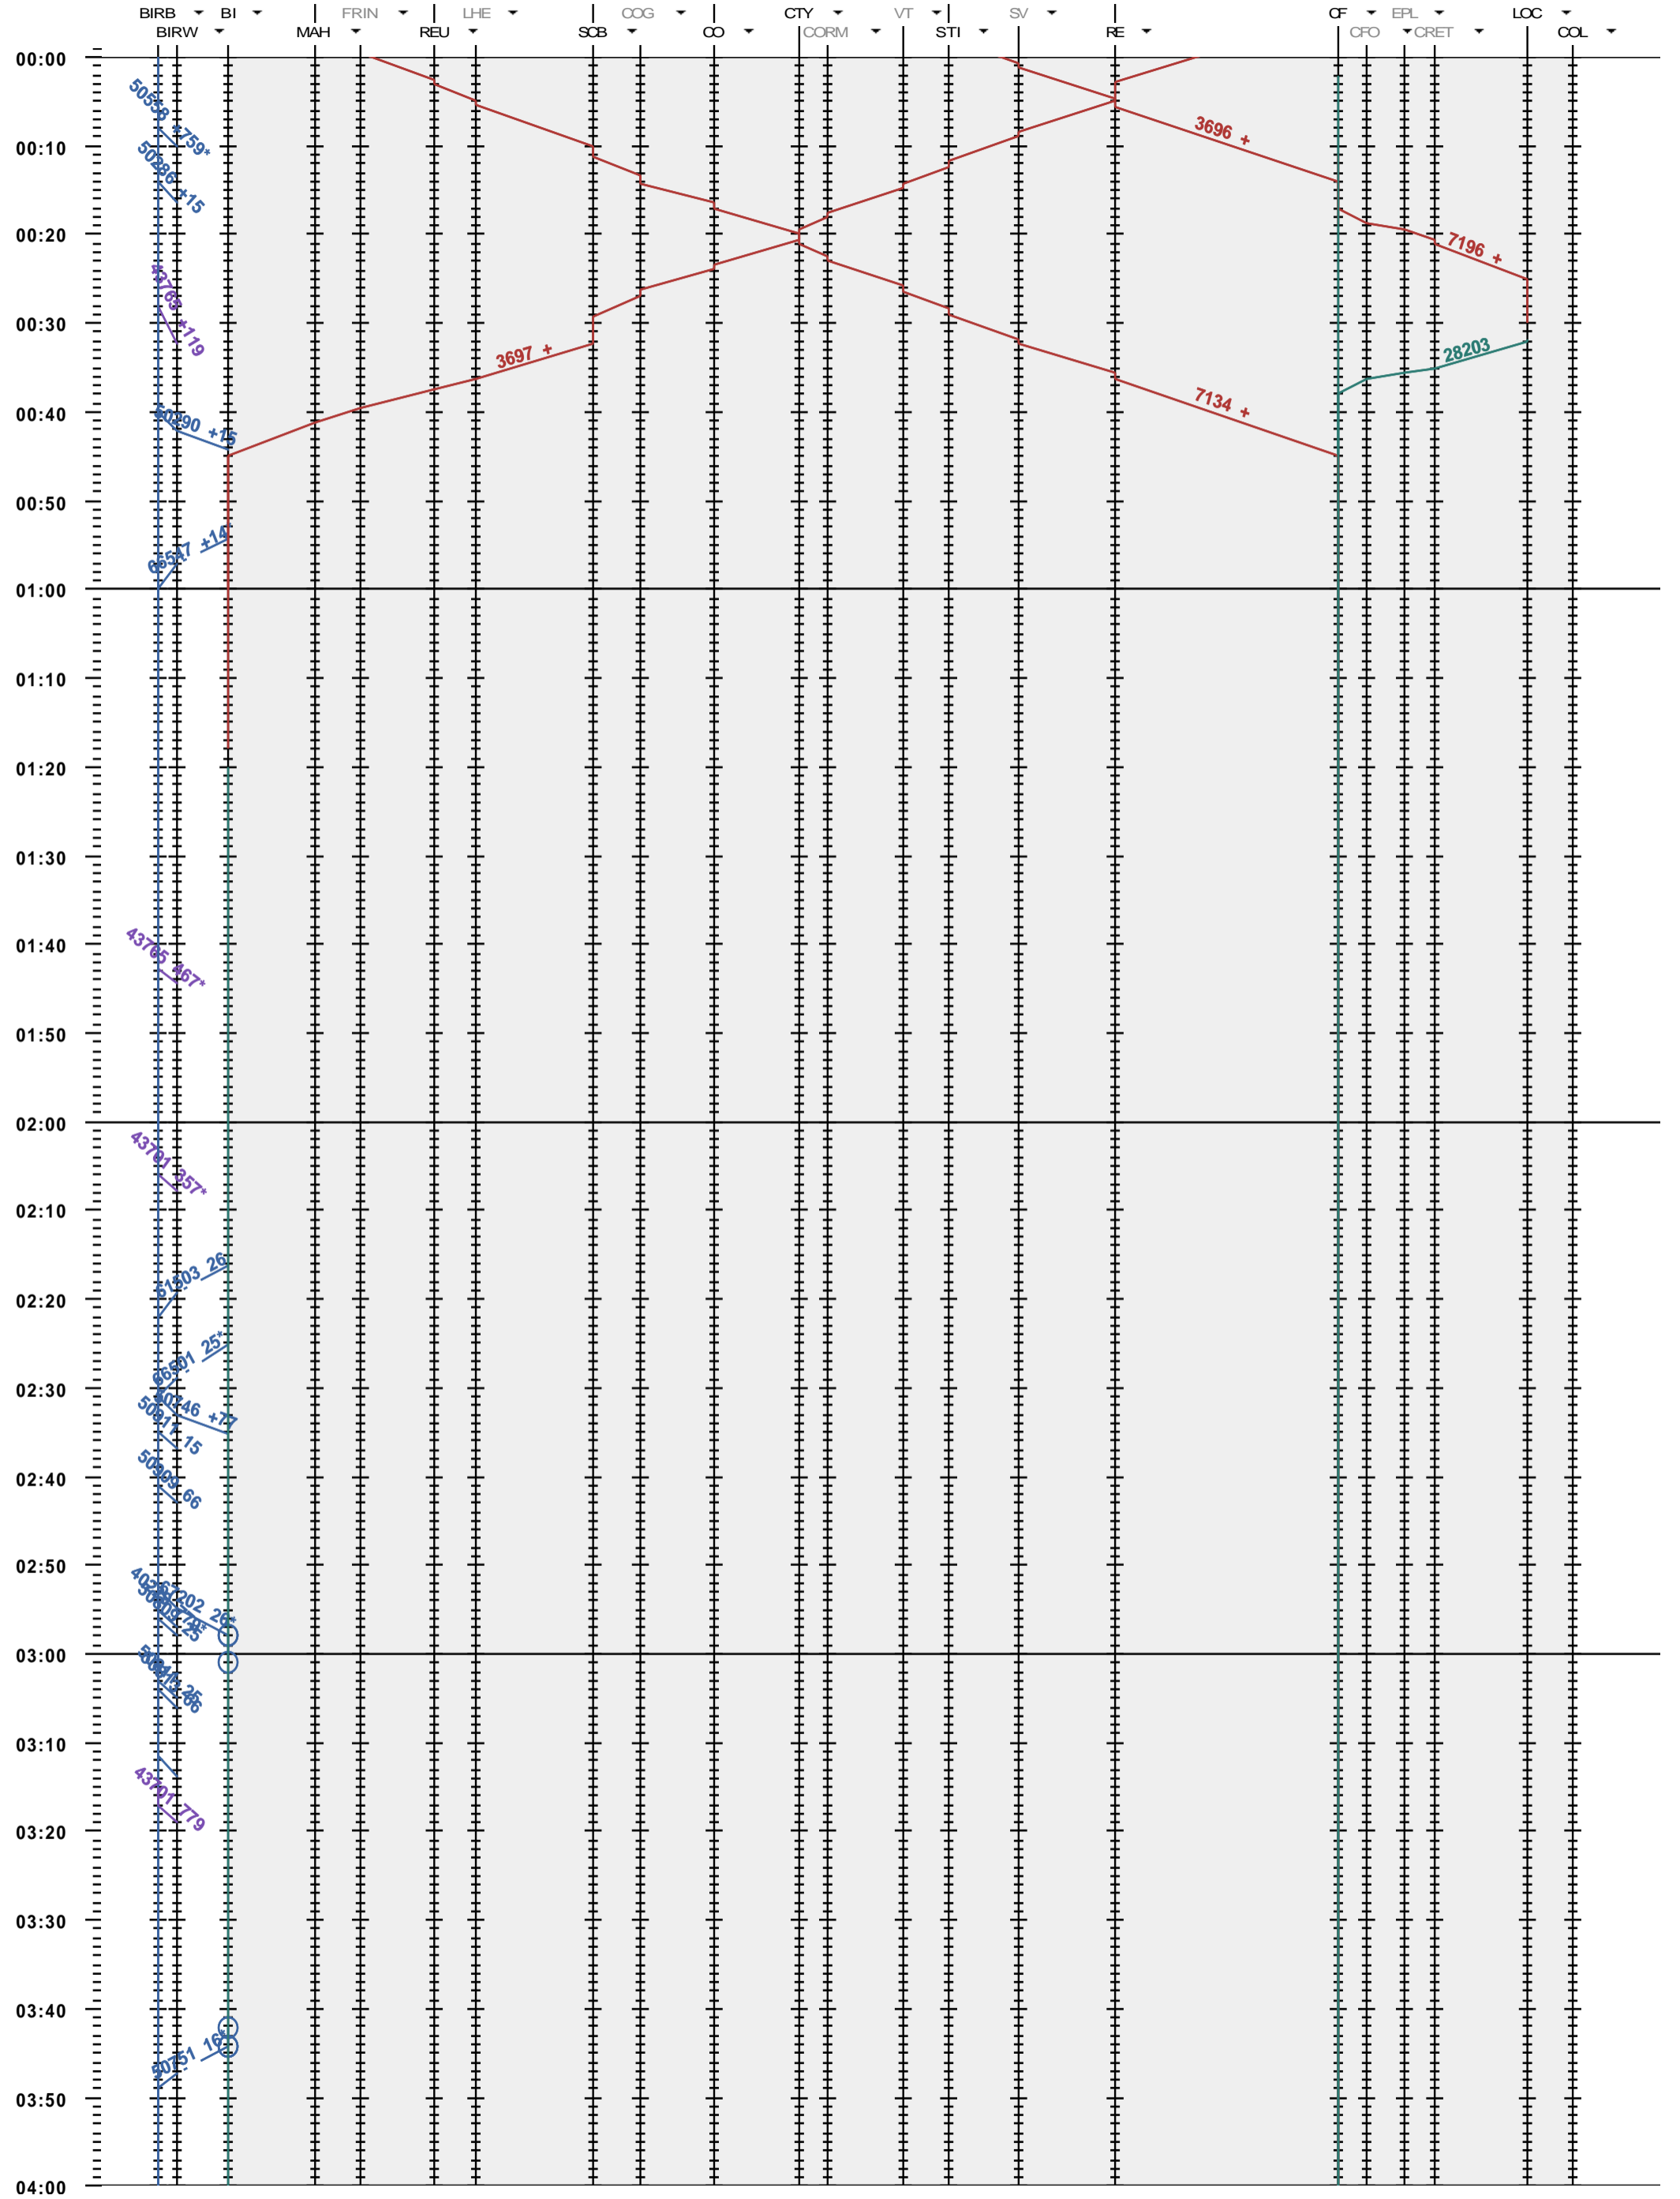

281 - Biel/Bienne RB - La Chaux-de-Fonds - Le Locle-Col-des-R.

Période d'horaire 2015 (14.12.2014 - 12.12.2015)  
 Update 1.0  
 Valable dès le 14.12.2014

281 - Biel/Bienne RB - La Chaux-de-Fonds - Le Locle-Col-des-R.

Période d'horaire 2015 (14.12.2014 - 12.12.2015)  
 Update 1.0  
 Valable dès le 14.12.2014

281 - Biel/Bienne RB - La Chaux-de-Fonds - Le Locle-Col-des-R.

Période d'horaire 2015 (14.12.2014 - 12.12.2015)  
 Update 1.0  
 Valable dès le 14.12.2014