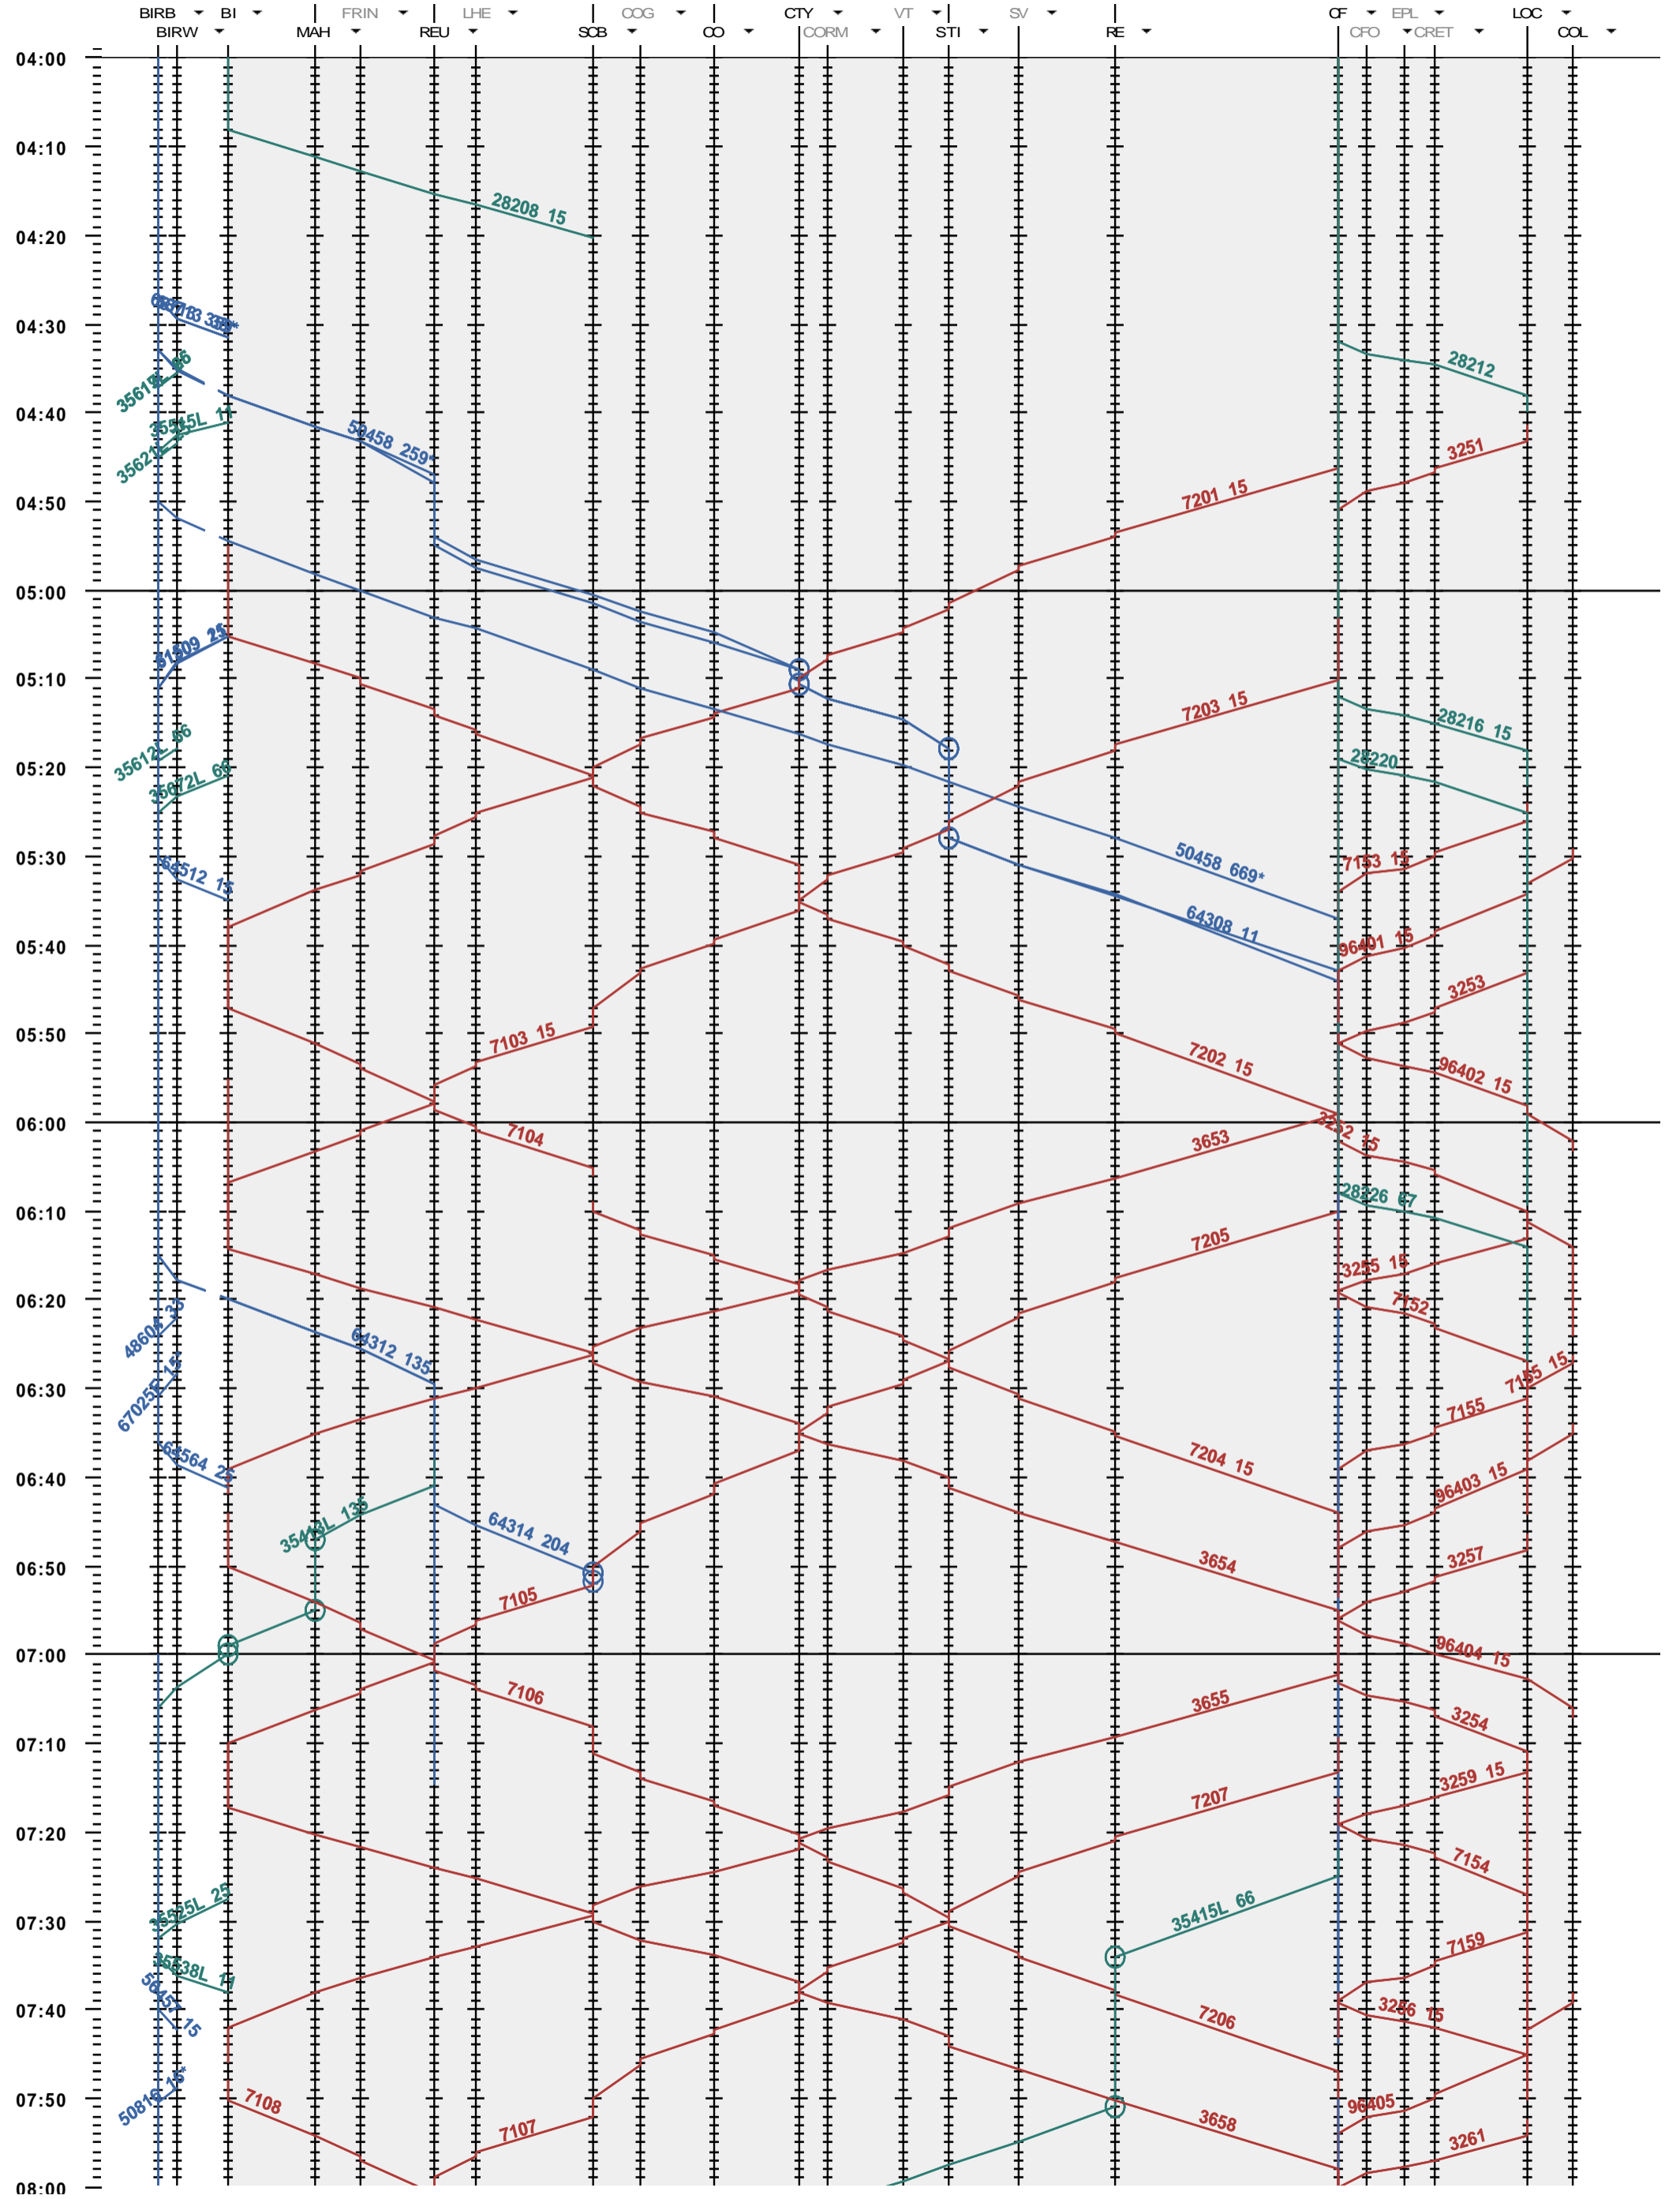

281 - Biel/Bienne RB - La Chaux-de-Fonds - Le Locle-Col-des-R.

Période d'horaire 2015 (14.12.2014 - 12.12.2015)  
 Update 1.0  
 Valable dès le 14.12.2014

281 - Biel/Bienne RB - La Chaux-de-Fonds - Le Locle-Col-des-R.

Période d'horaire 2015 (14.12.2014 - 12.12.2015)  
 Update 1.0  
 Valable dès le 14.12.2014

281 - Biel/Bienne RB - La Chaux-de-Fonds - Le Locle-Col-des-R.

Période d'horaire 2015 (14.12.2014 - 12.12.2015)  
 Update 1.0  
 Valable dès le 14.12.2014