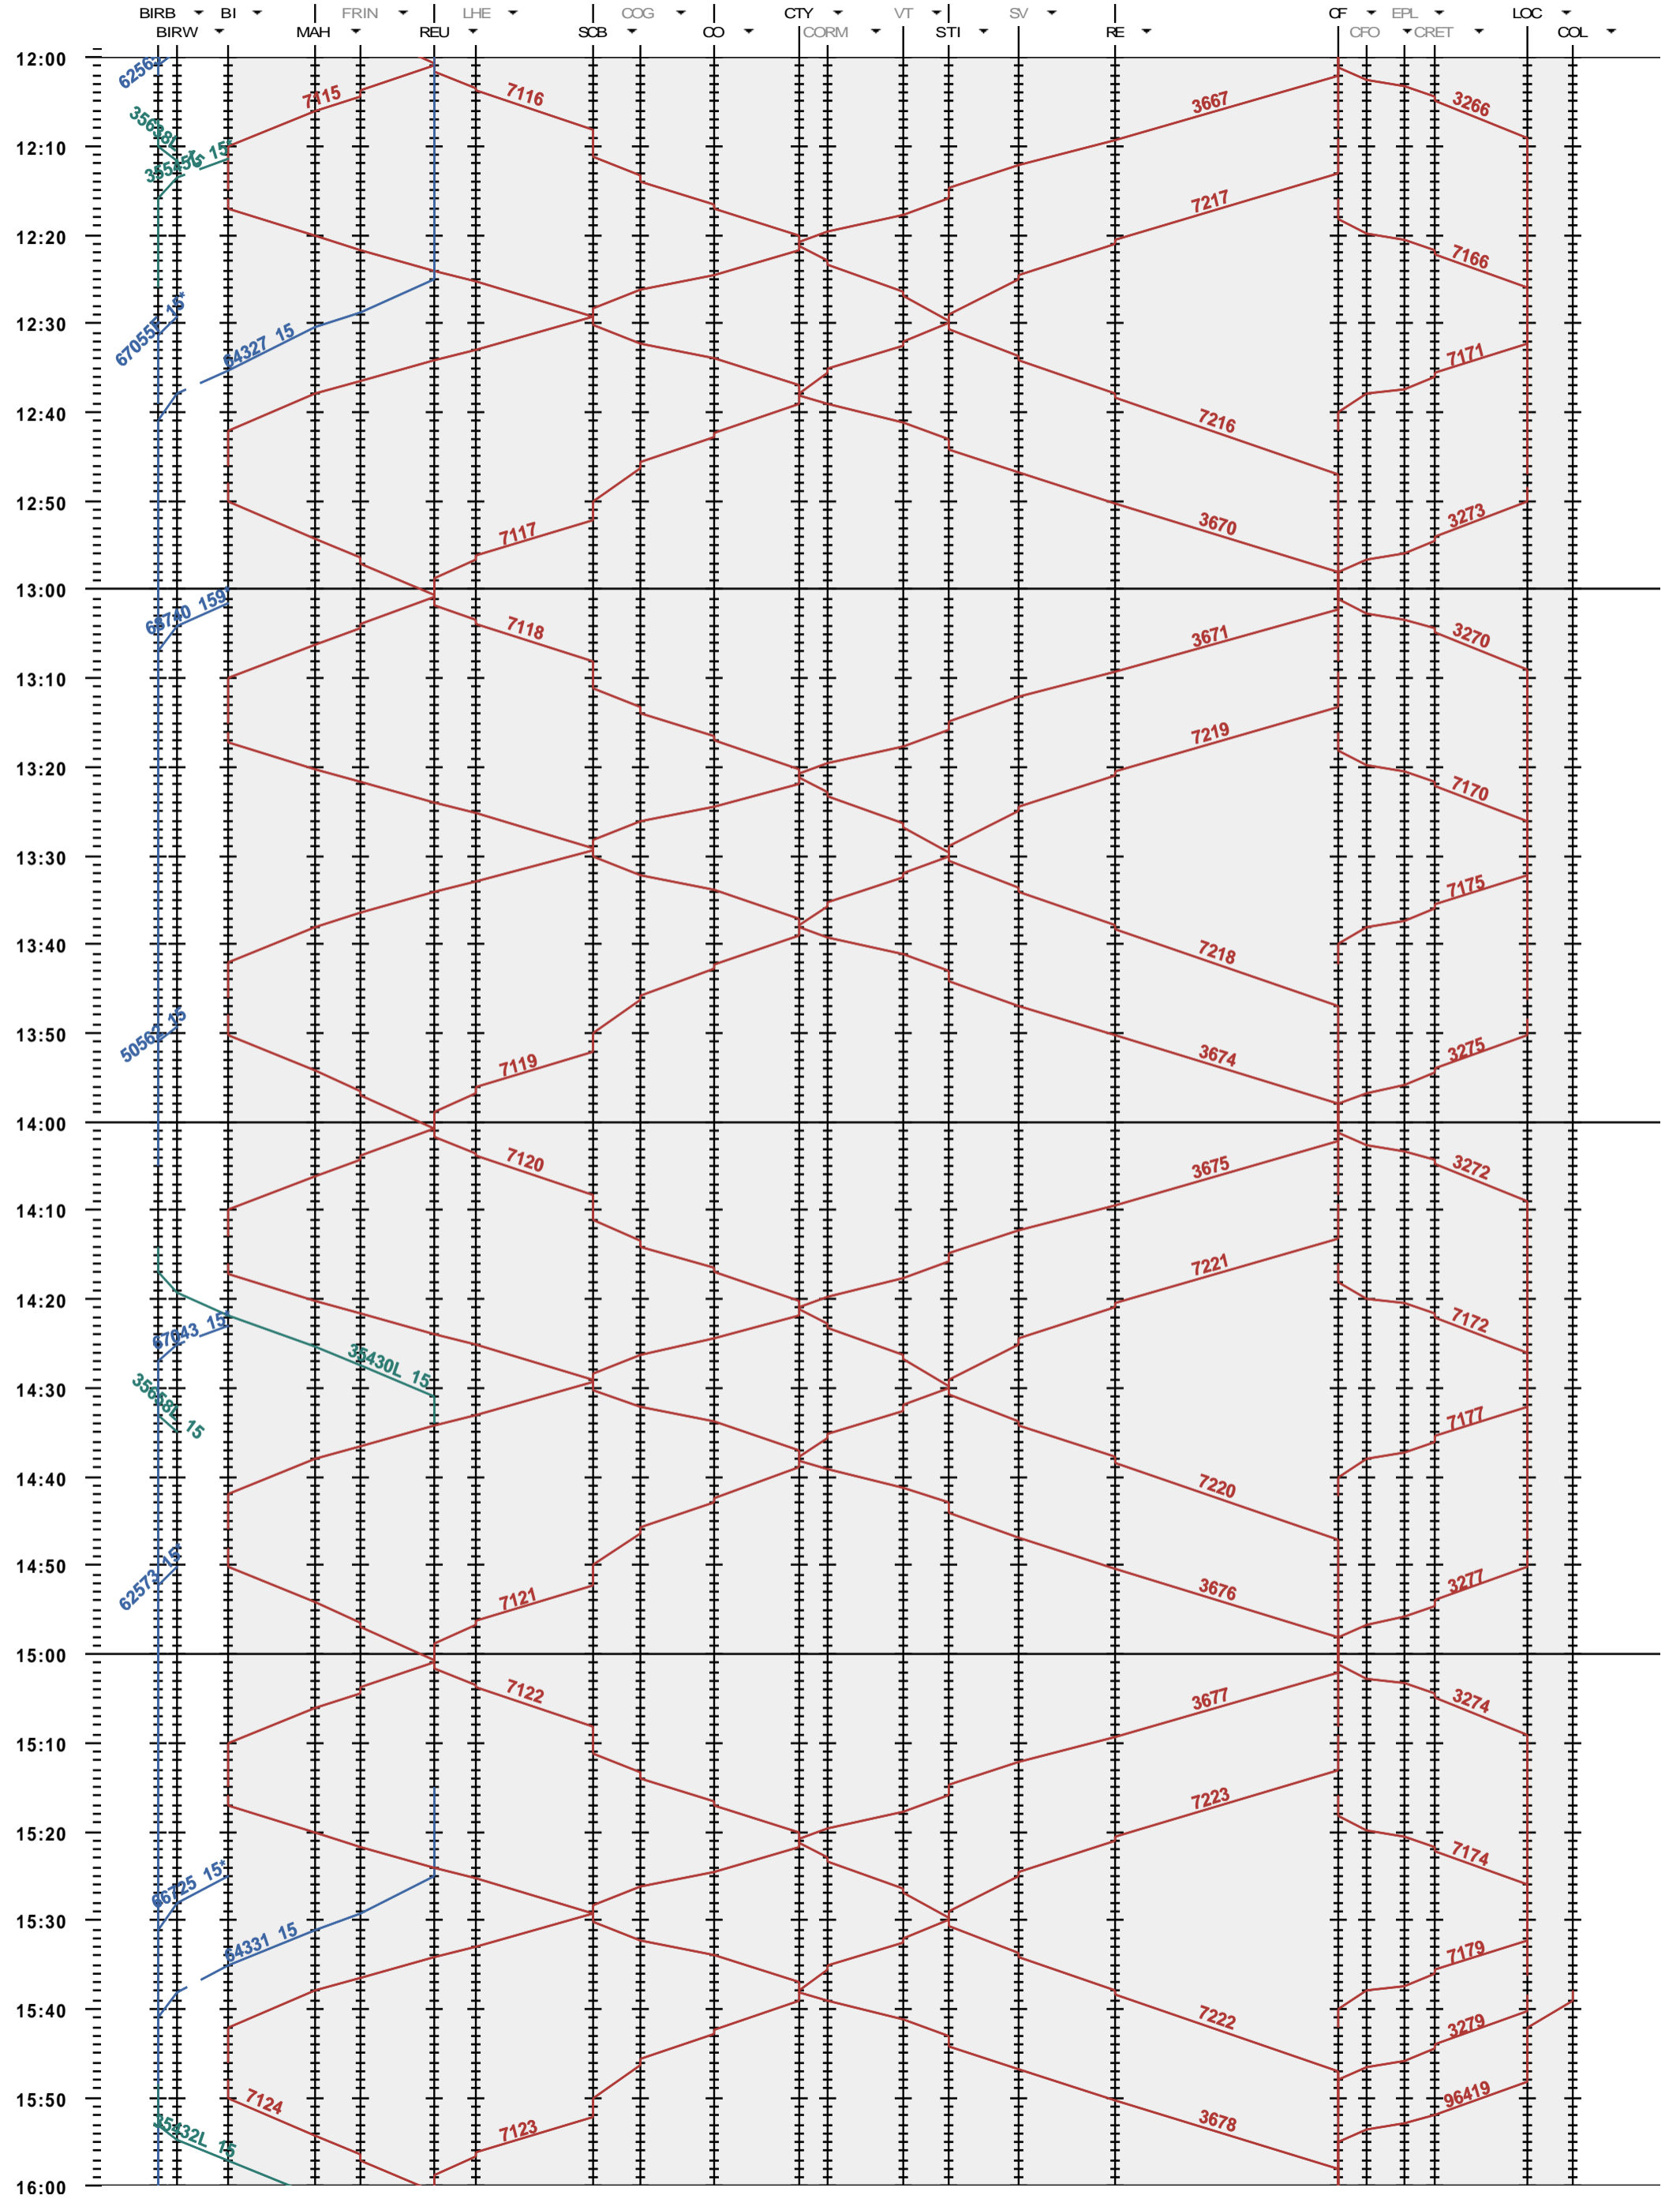

281 - Biel/Bienne RB - La Chaux-de-Fonds - Le Locle-Col-des-R.

Période d'horaire 2015 (14.12.2014 - 12.12.2015)  
 Update 1.0  
 Valable dès le 14.12.2014

281 - Biel/Bienne RB - La Chaux-de-Fonds - Le Locle-Col-des-R.

Période d'horaire 2015 (14.12.2014 - 12.12.2015)  
 Update 1.0  
 Valable dès le 14.12.2014

281 - Biel/Bienne RB - La Chaux-de-Fonds - Le Locle-Col-des-R.

Période d'horaire 2015 (14.12.2014 - 12.12.2015)  
 Update 1.0  
 Valable dès le 14.12.2014