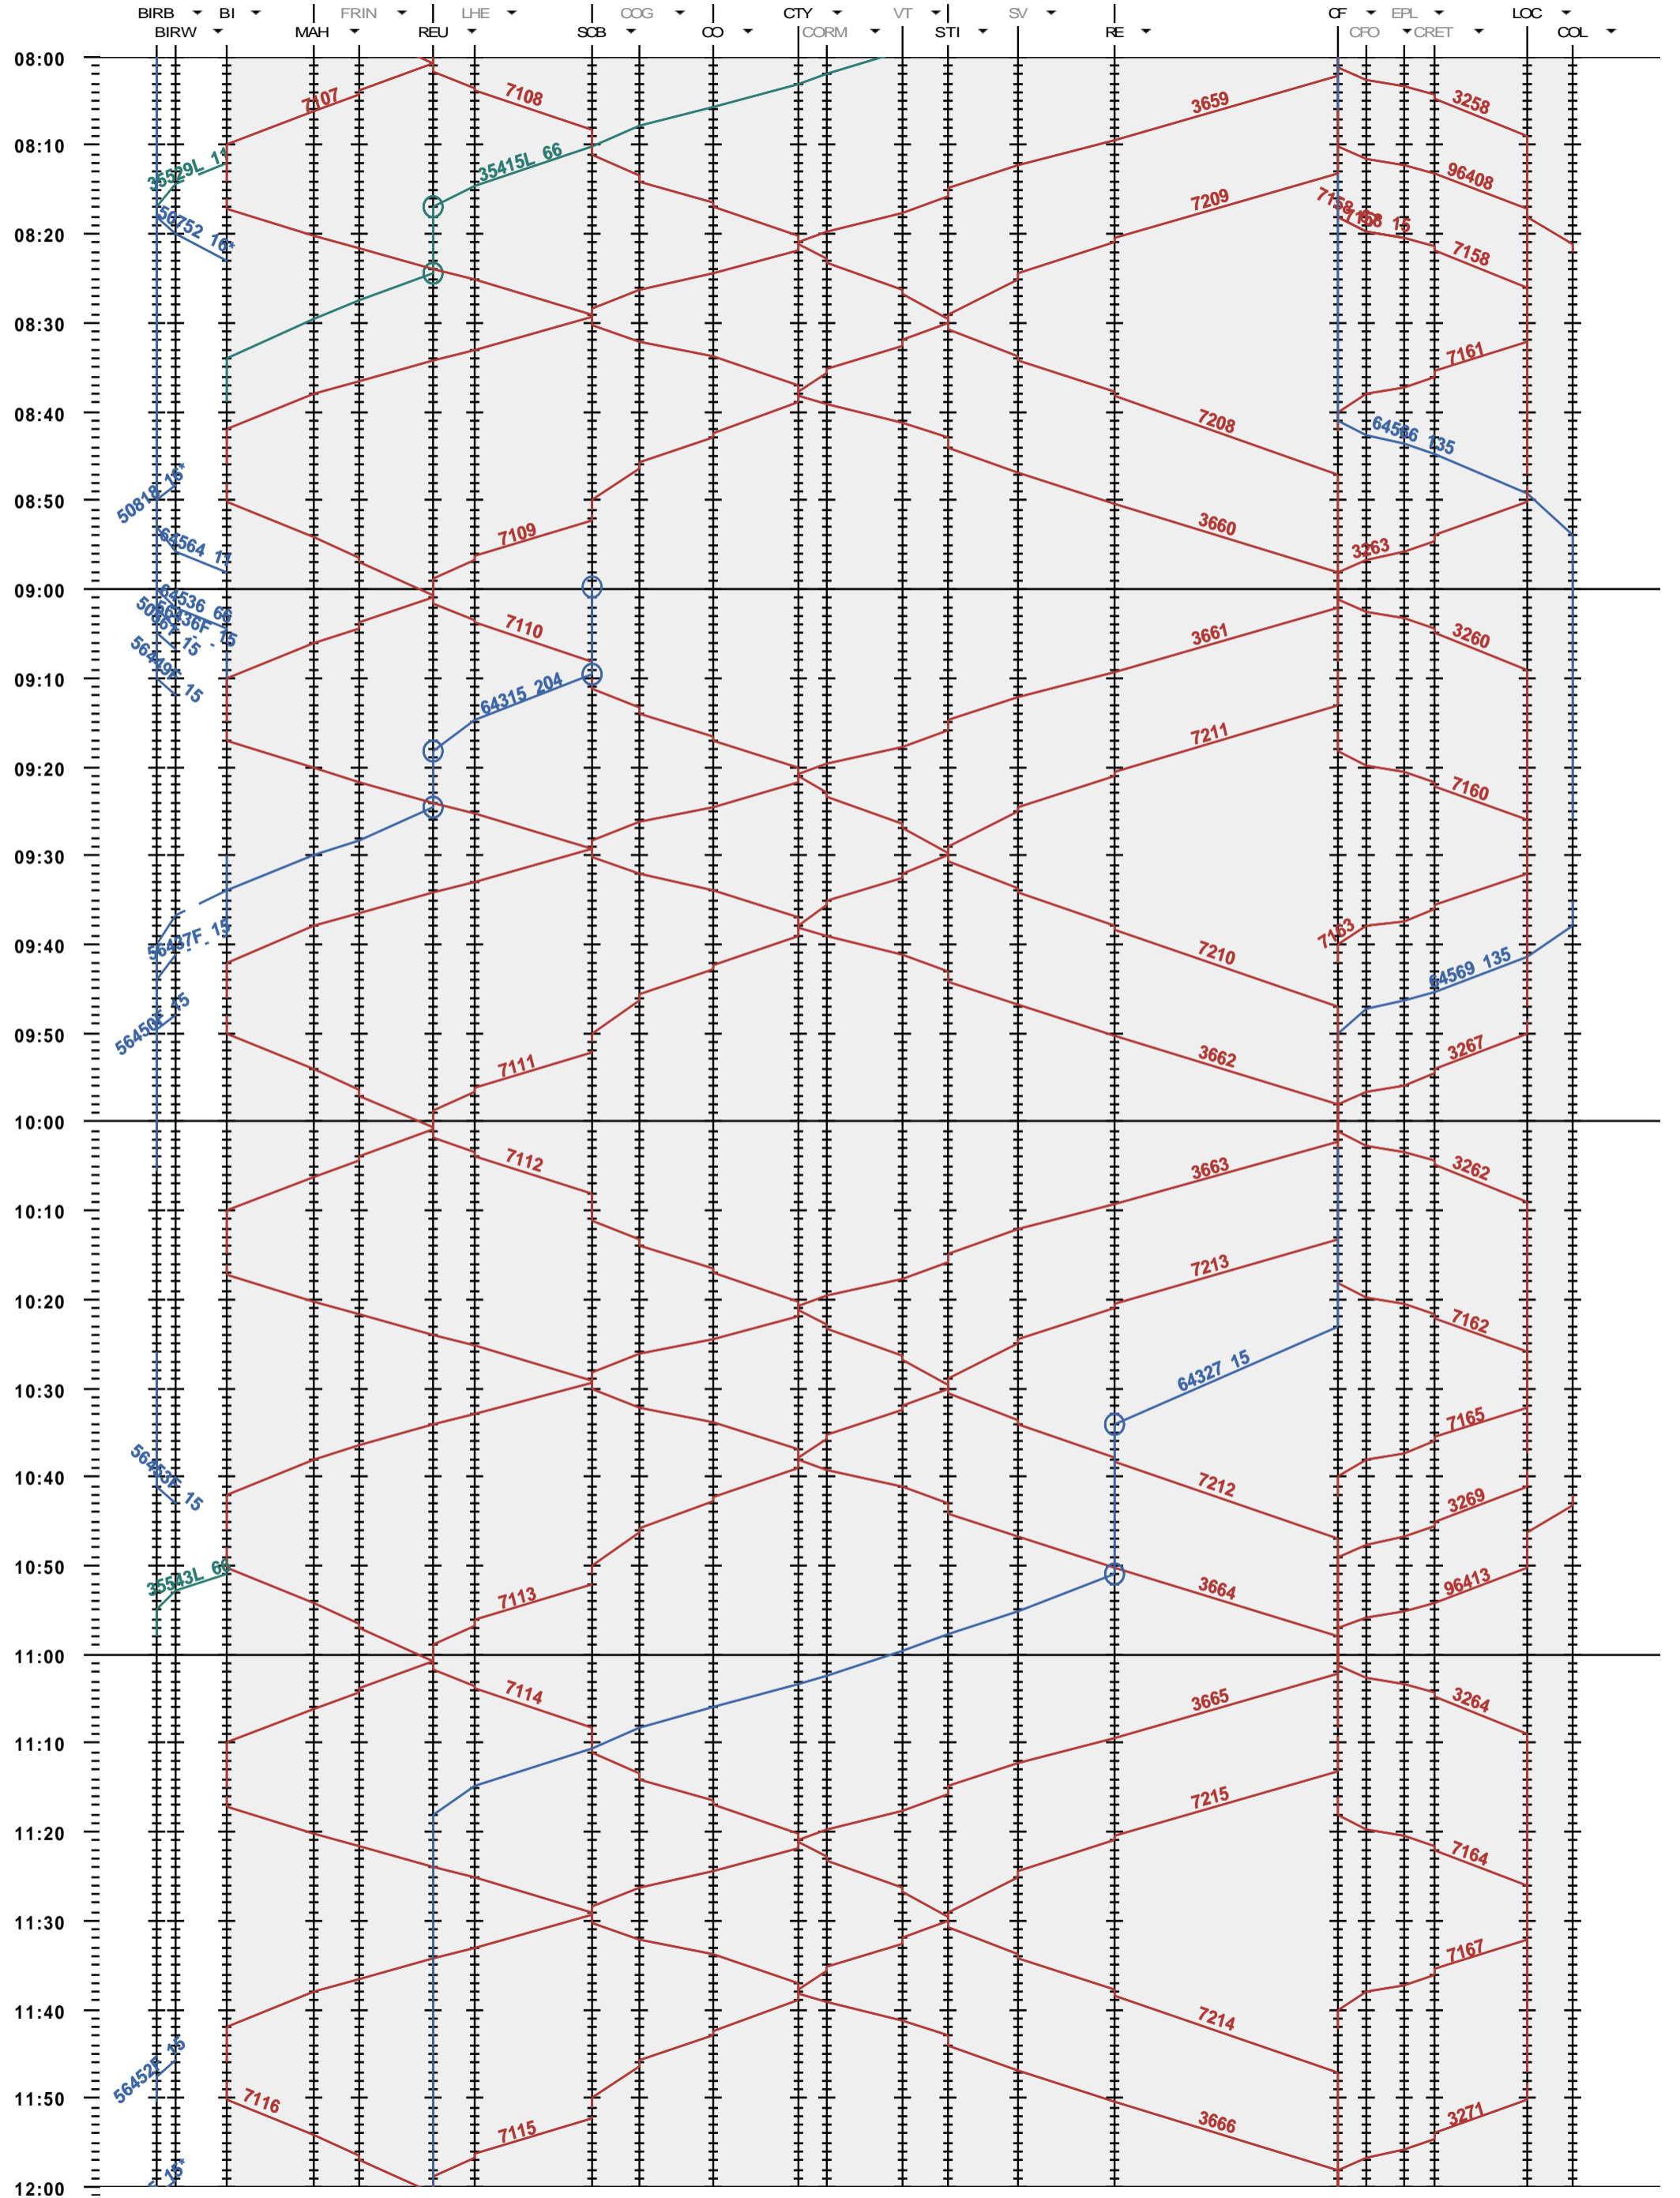

281 - Biel/Bienne RB - La Chaux-de-Fonds - Le Locle-Col-des-R.

Période d'horaire 2015 (14.12.2014 - 12.12.2015)  
 Update 1.0  
 Valable dès le 14.12.2014

281 - Biel/Bienne RB - La Chaux-de-Fonds - Le Locle-Col-des-R.

Période d'horaire 2015 (14.12.2014 - 12.12.2015)  
 Update 1.0  
 Valable dès le 14.12.2014

281 - Biel/Bienne RB - La Chaux-de-Fonds - Le Locle-Col-des-R.

Période d'horaire 2015 (14.12.2014 - 12.12.2015)  
 Update 1.0  
 Valable dès le 14.12.2014