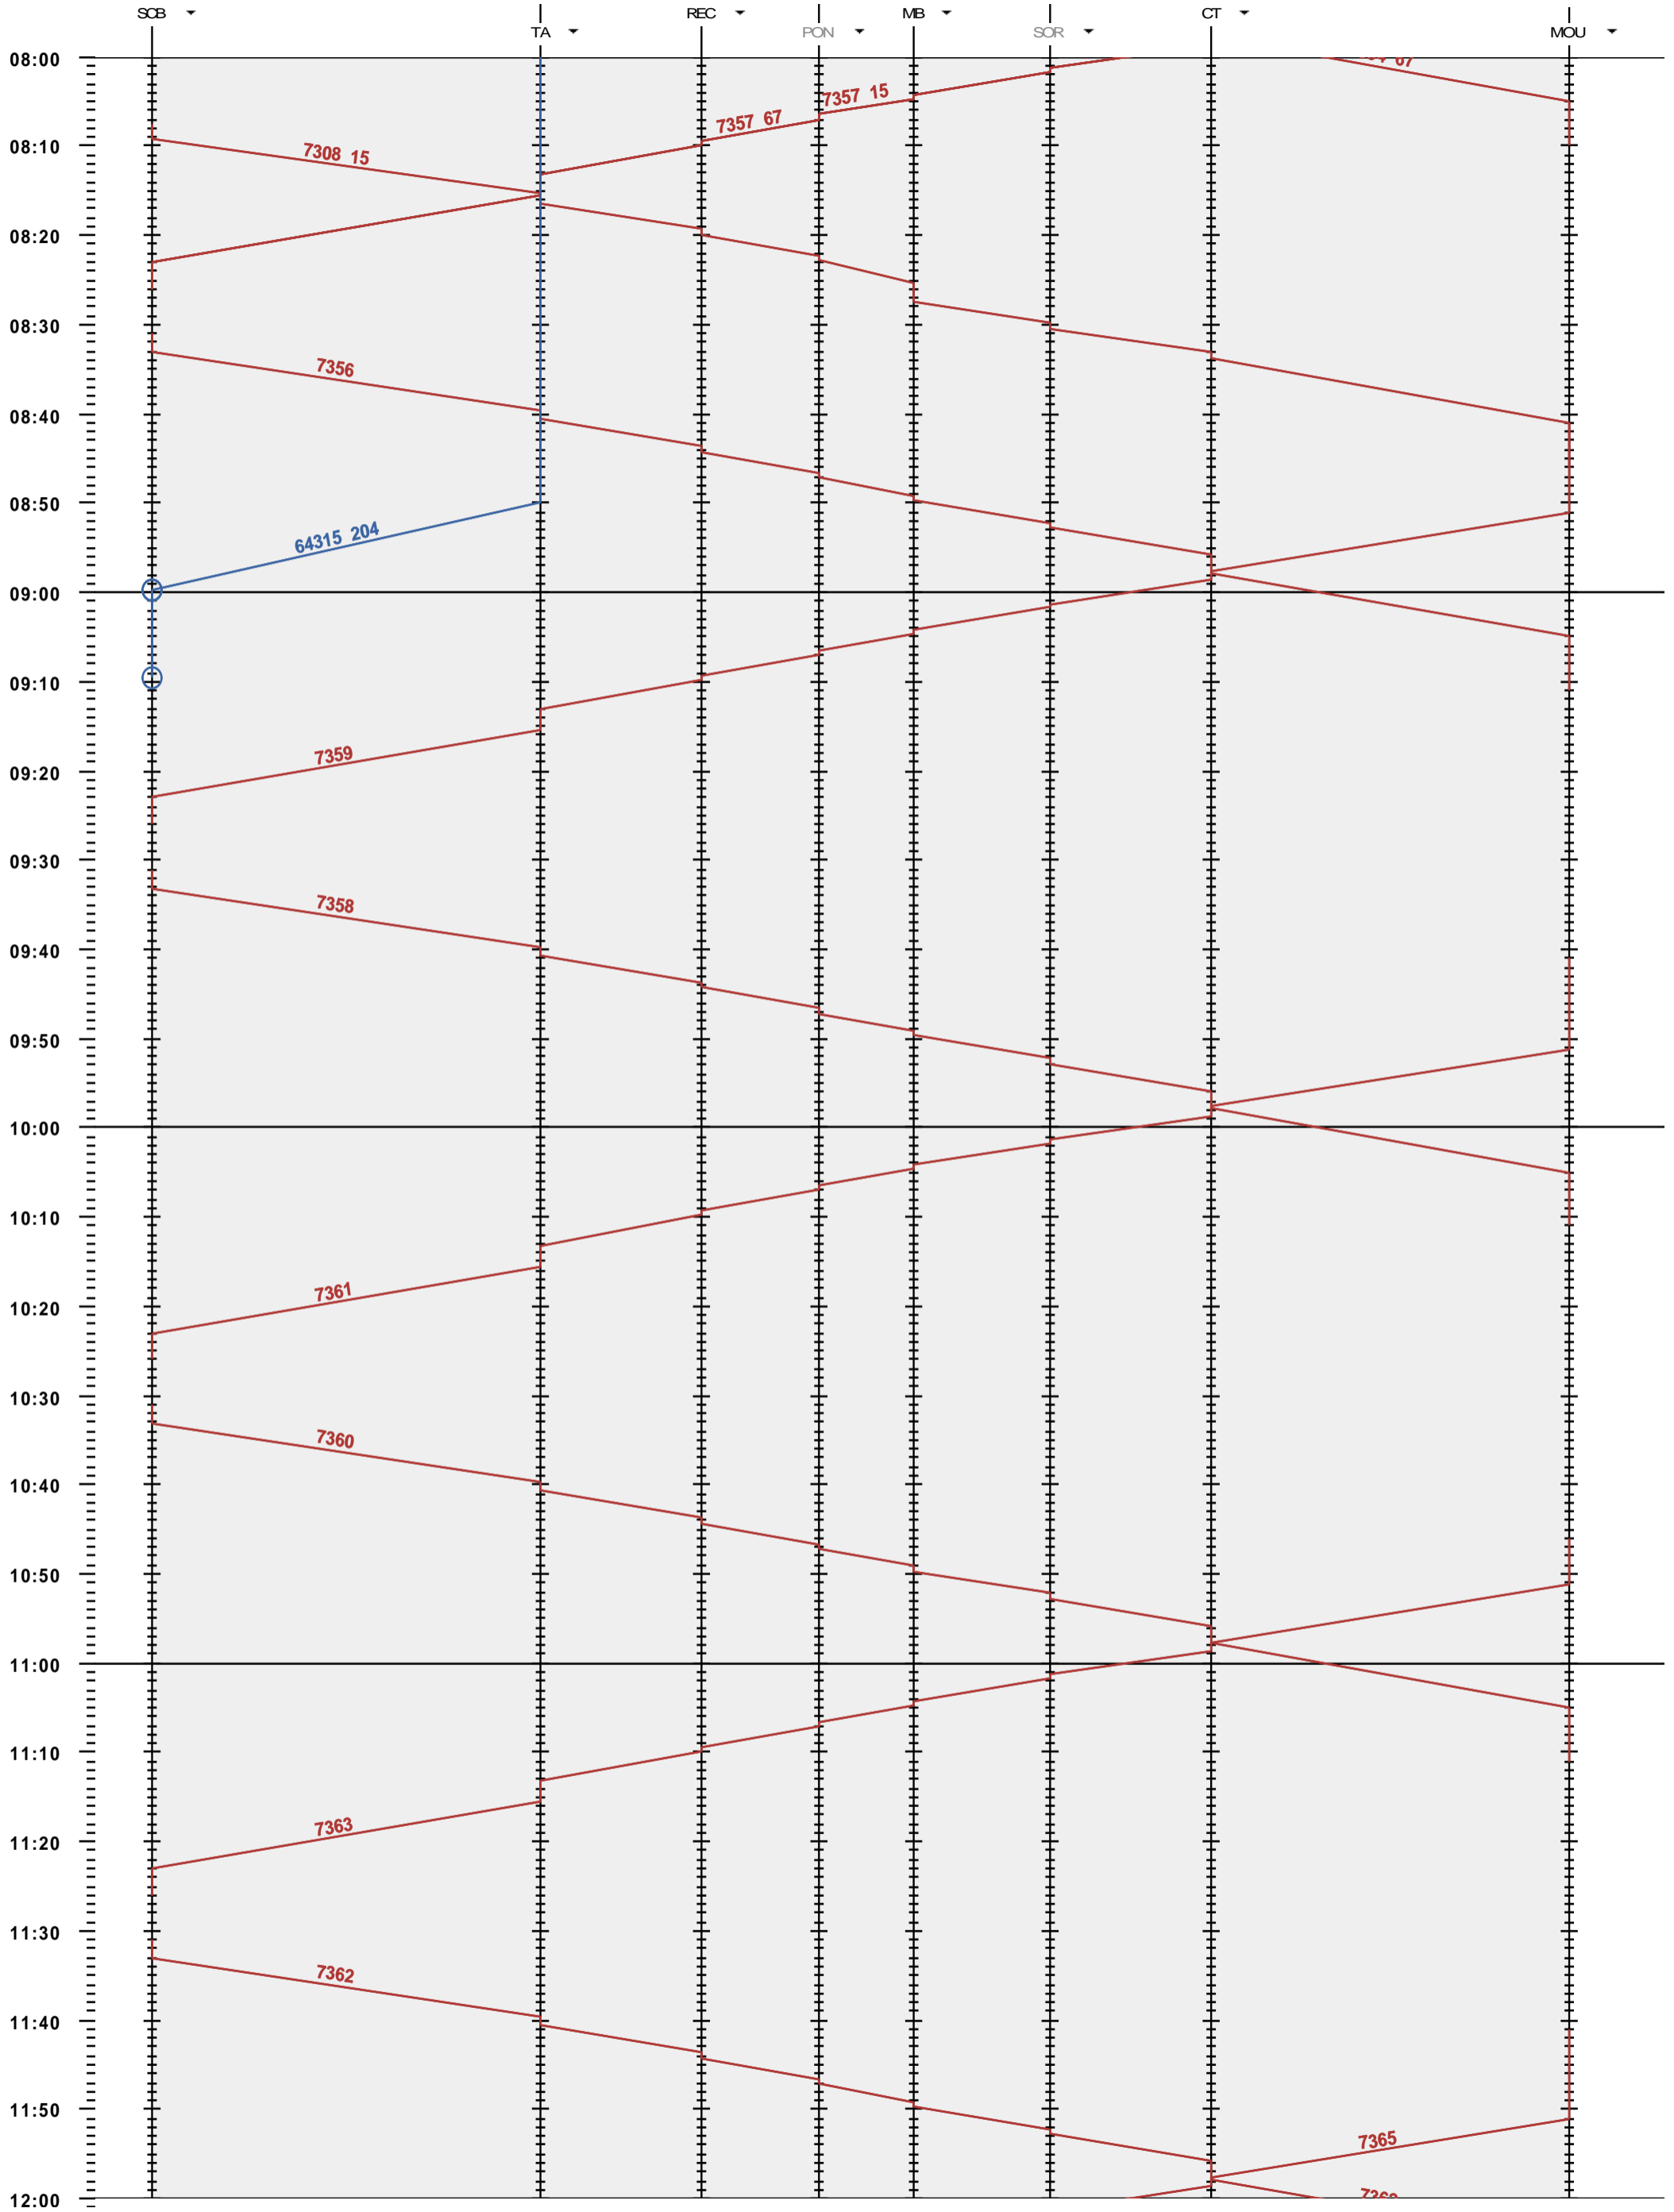

282 - Sonceboz-Sombeval - Moutier

Période d'horaire 2015 (14.12.2014 - 12.12.2015)
 Update 1.0
 Valable dès le 14.12.2014

282 - Sonceboz-Sombeval - Moutier

Période d'horaire 2015 (14.12.2014 - 12.12.2015)
 Update 1.0
 Valable dès le 14.12.2014