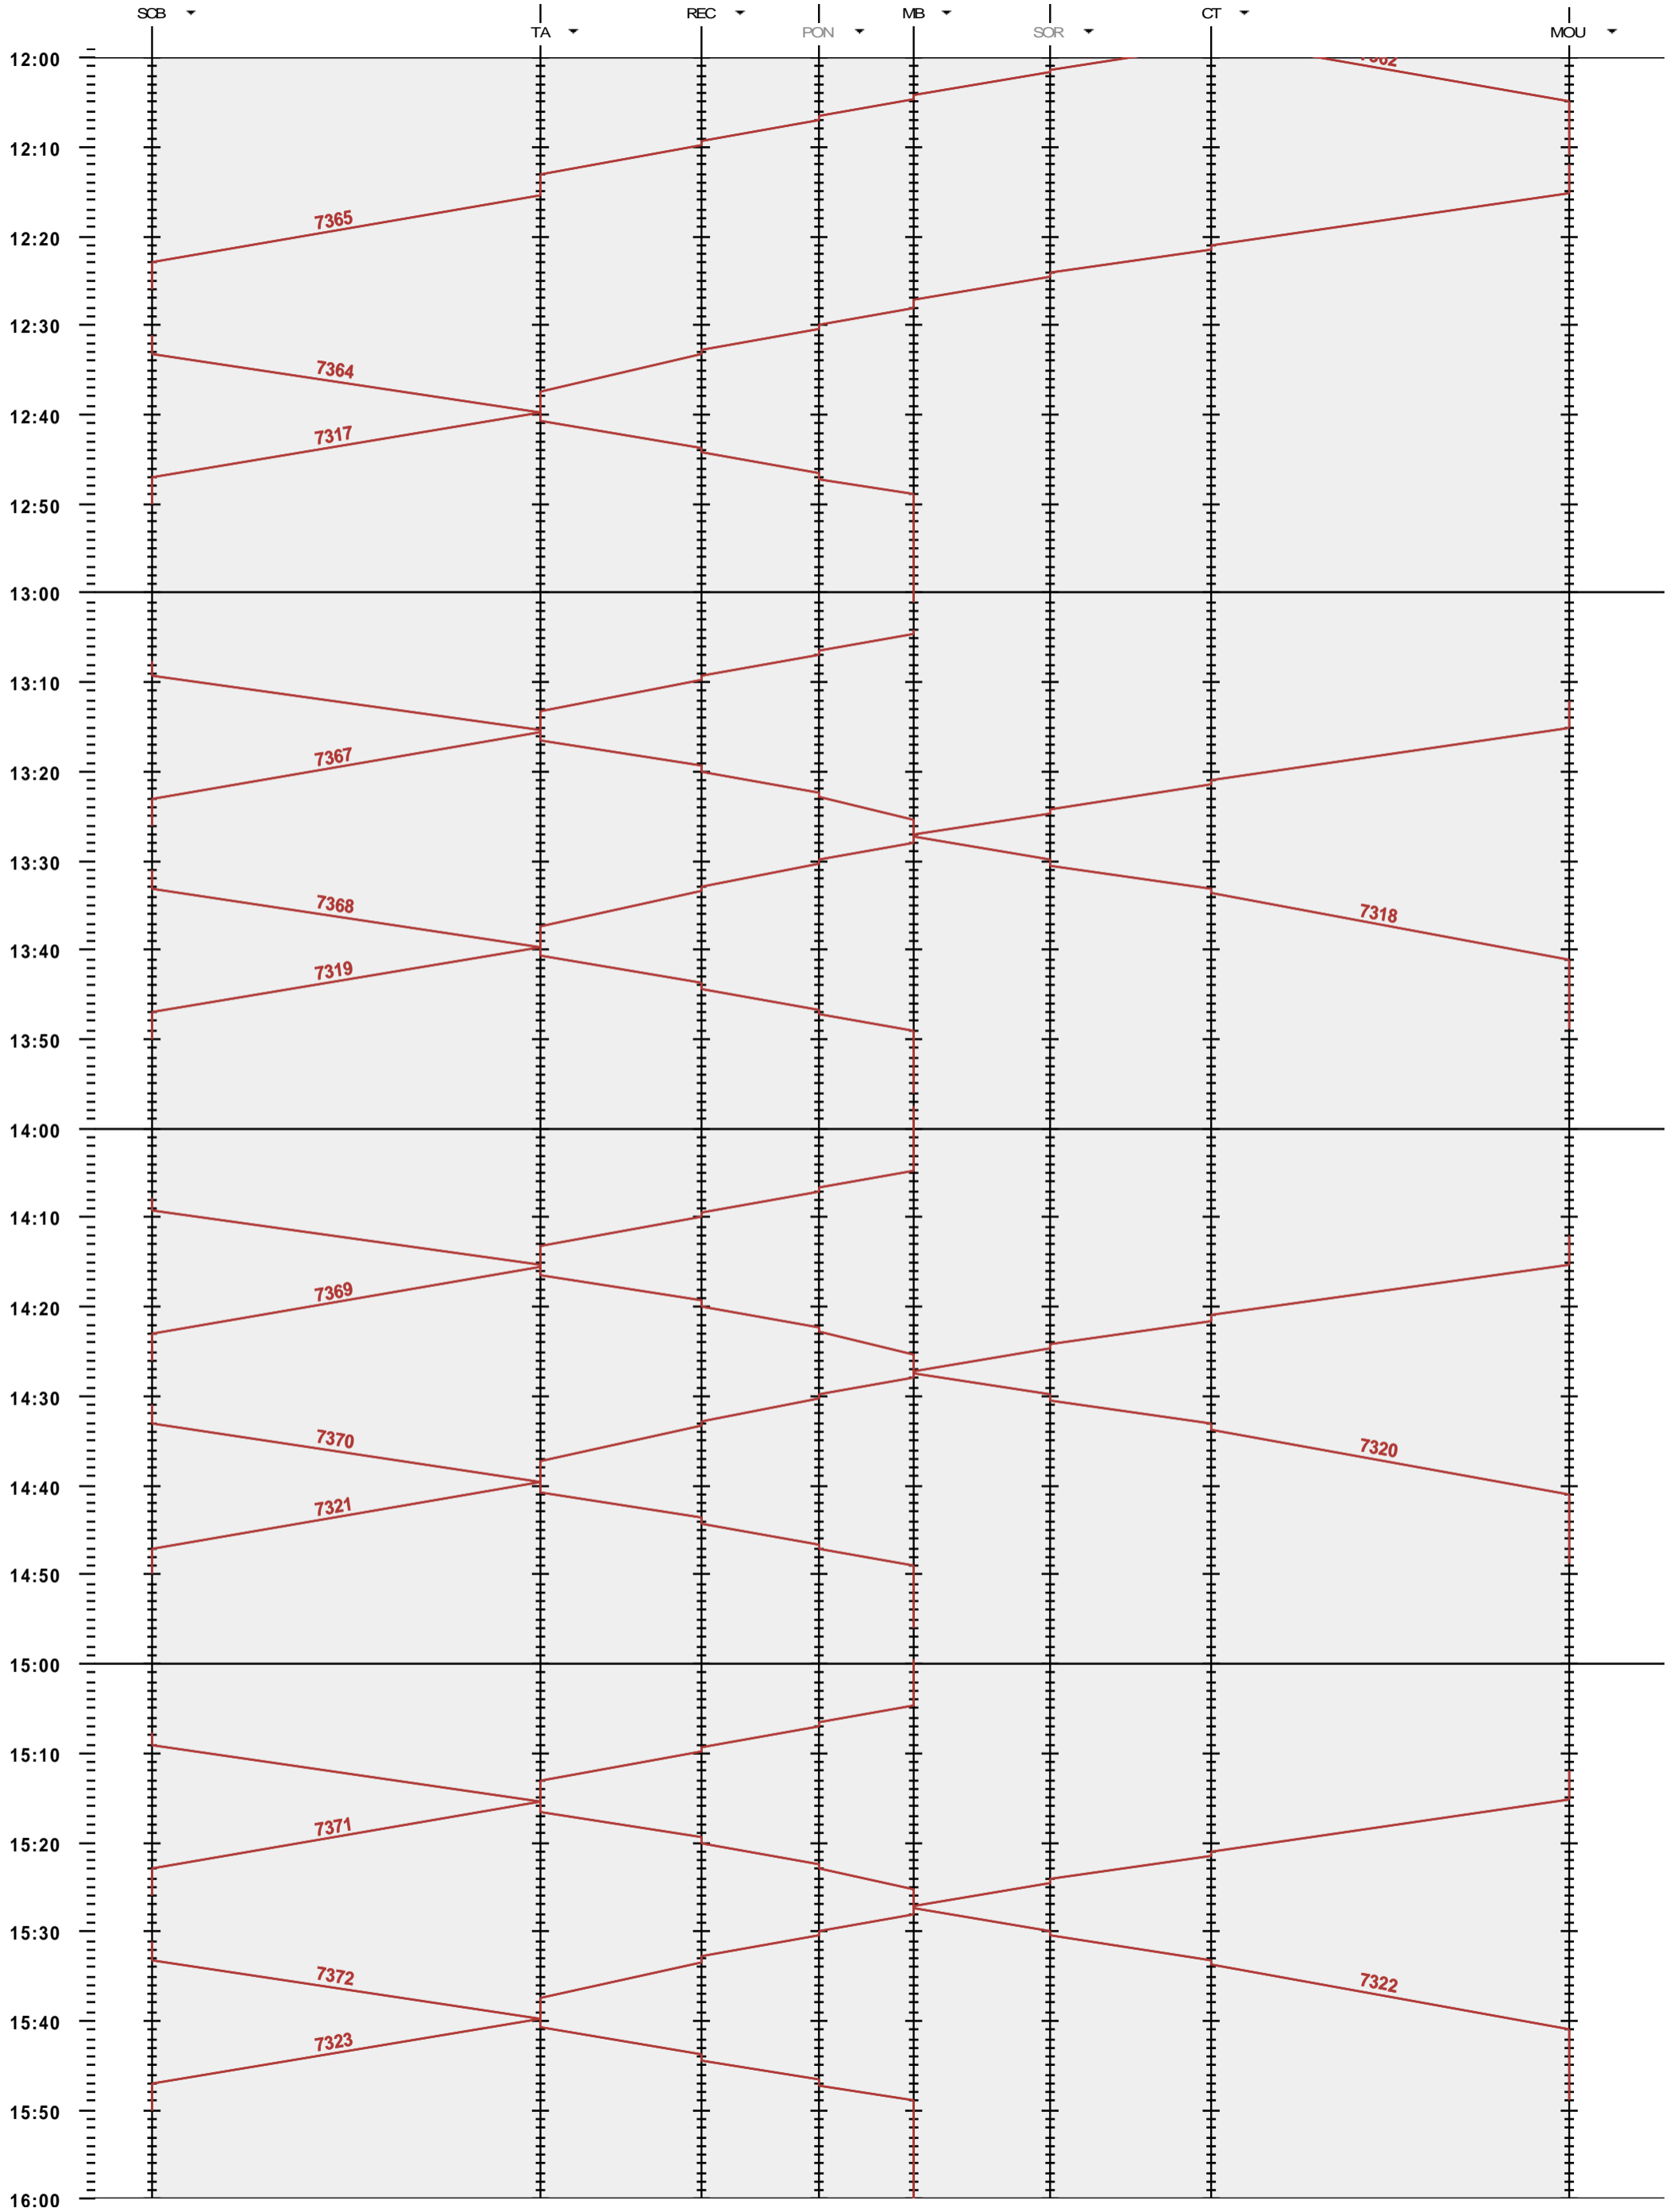

282 - Sonceboz-Sombeval - Moutier

Période d'horaire 2015 (14.12.2014 - 12.12.2015)
 Update 1.0
 Valable dès le 14.12.2014

282 - Sonceboz-Sombeval - Moutier

Période d'horaire 2015 (14.12.2014 - 12.12.2015)
 Update 1.0
 Valable dès le 14.12.2014