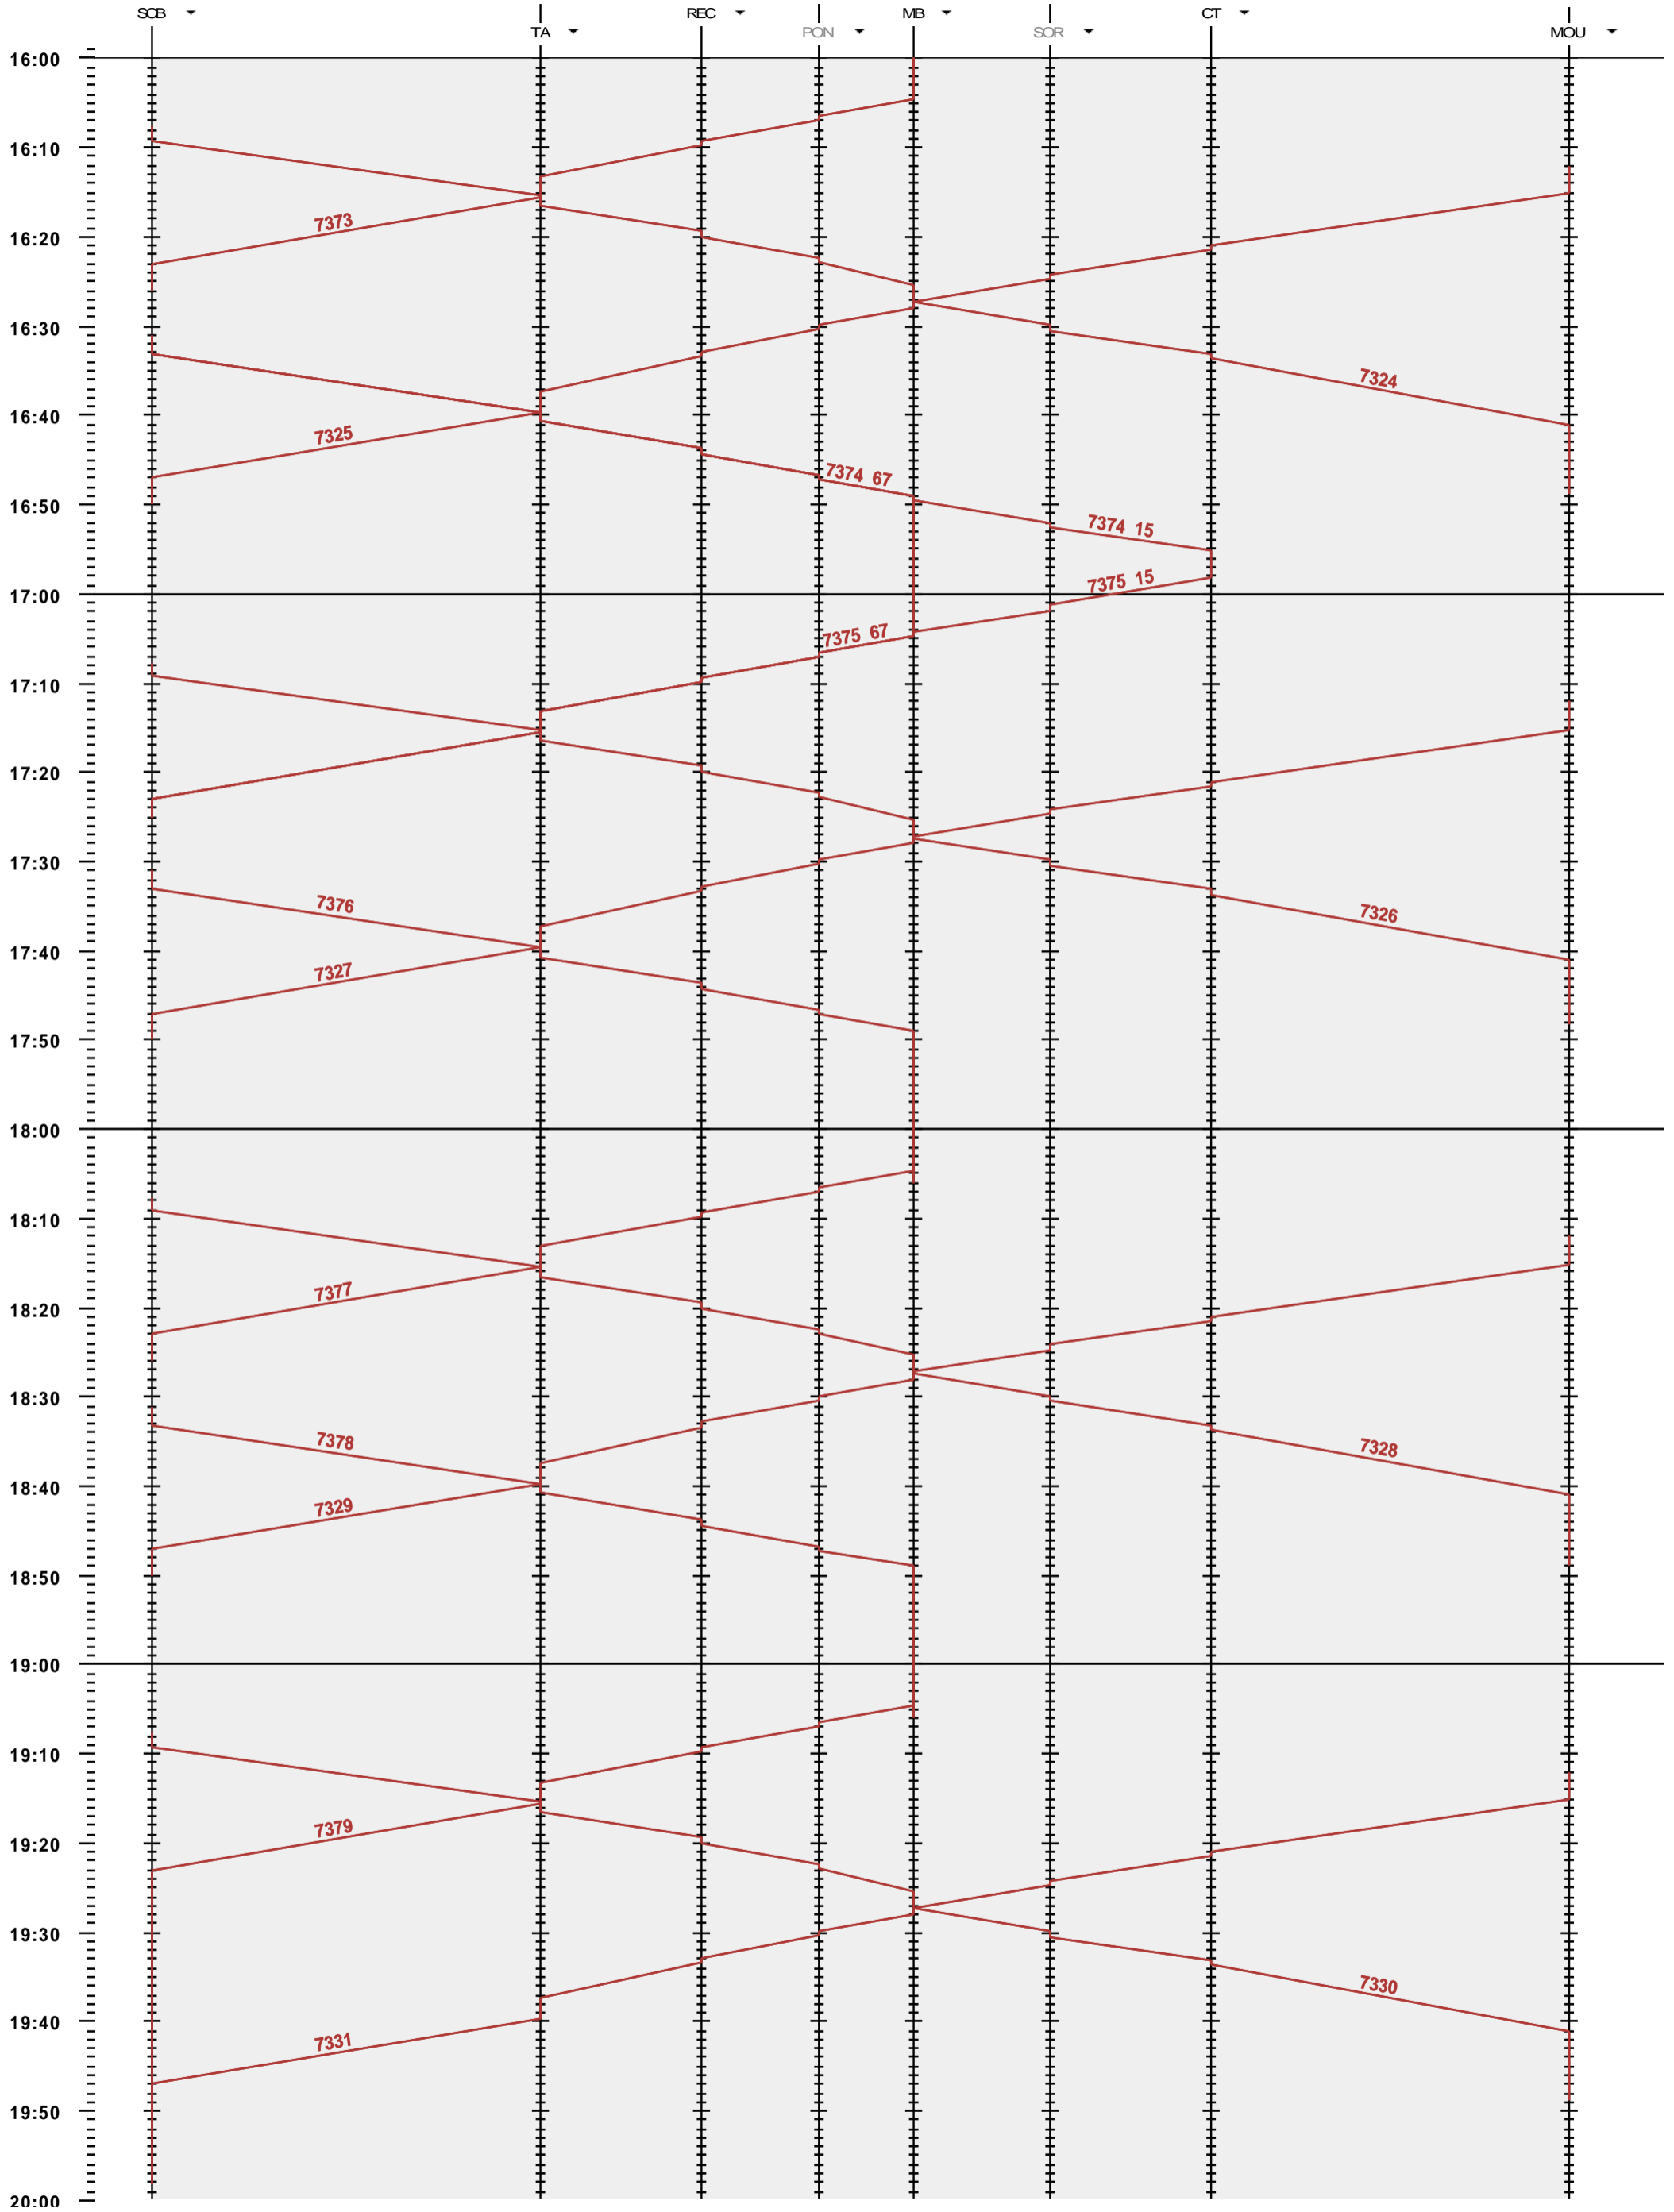

282 - Sonceboz-Sombeval - Moutier

Période d'horaire 2015 (14.12.2014 - 12.12.2015)
 Update 1.0
 Valable dès le 14.12.2014

282 - Sonceboz-Sombeval - Moutier

Période d'horaire 2015 (14.12.2014 - 12.12.2015)
 Update 1.0
 Valable dès le 14.12.2014