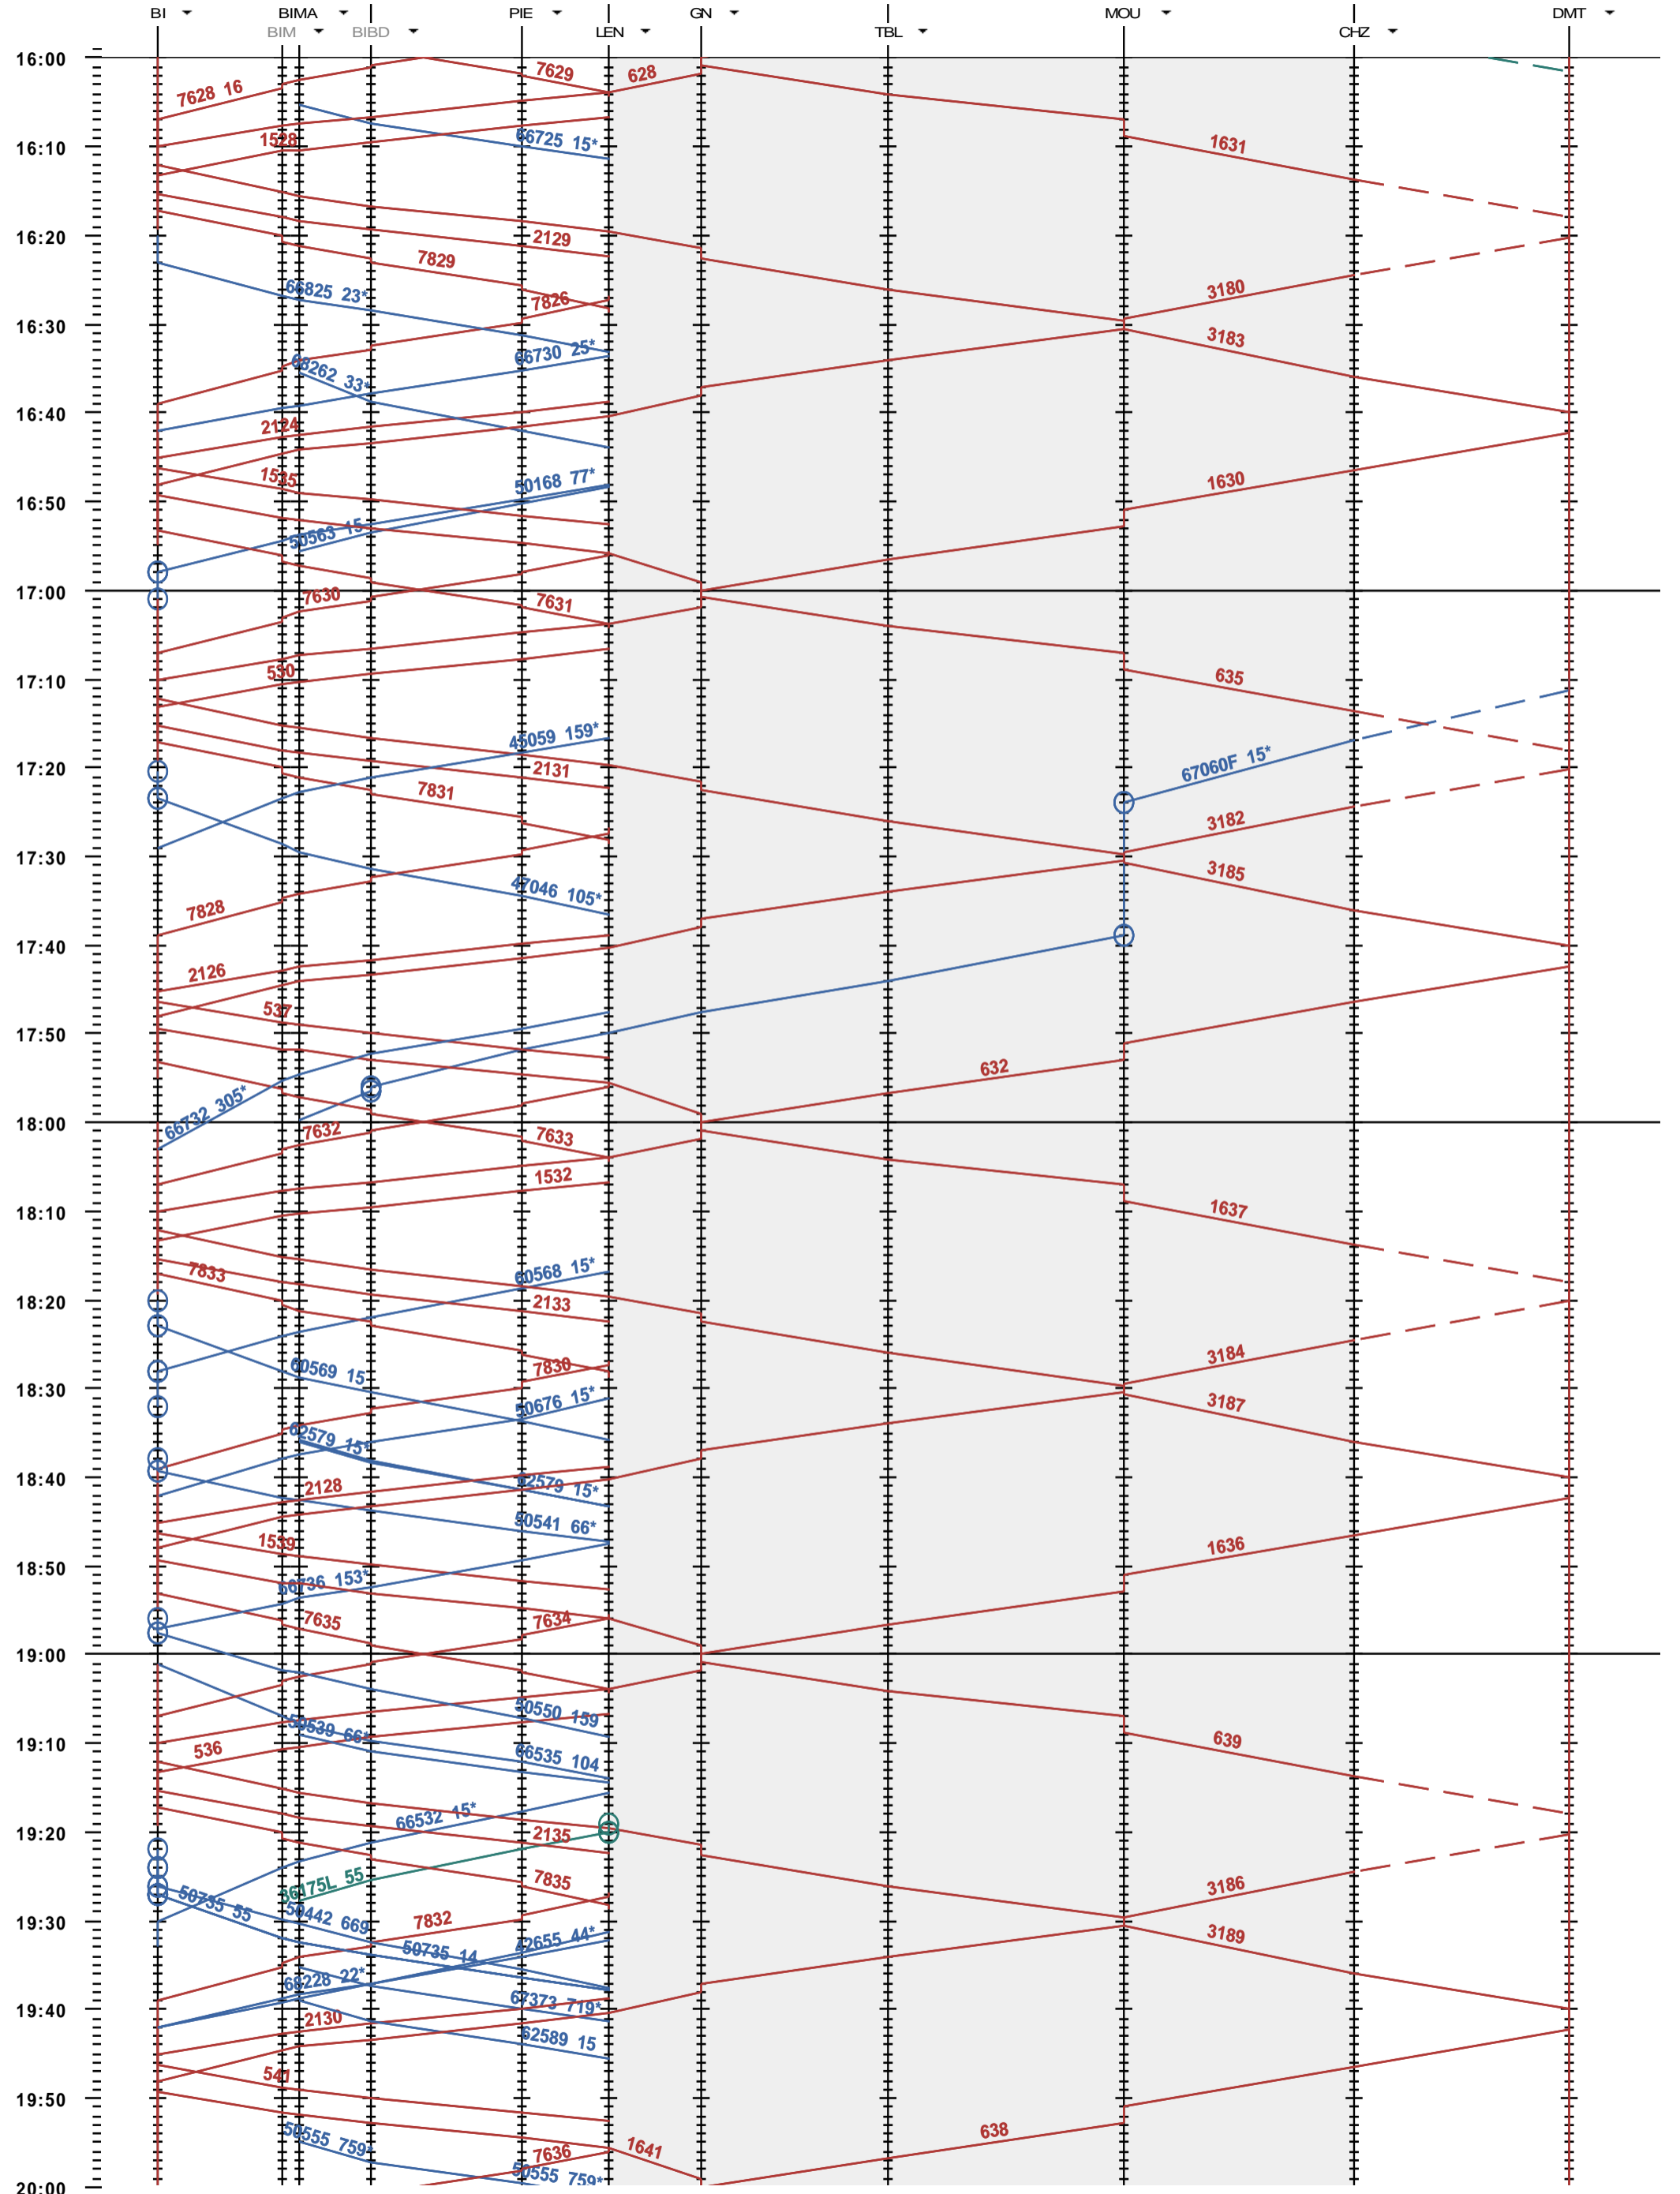

291 - Biel/Bienne - Grenchen Nord - Delémont

Période d'horaire 2015 (14.12.2014 - 12.12.2015)
 Update 1.0
 Valable dès le 14.12.2014

291 - Biel/Bienne - Grenchen Nord - Delémont

Période d'horaire 2015 (14.12.2014 - 12.12.2015)
 Update 1.0
 Valable dès le 14.12.2014