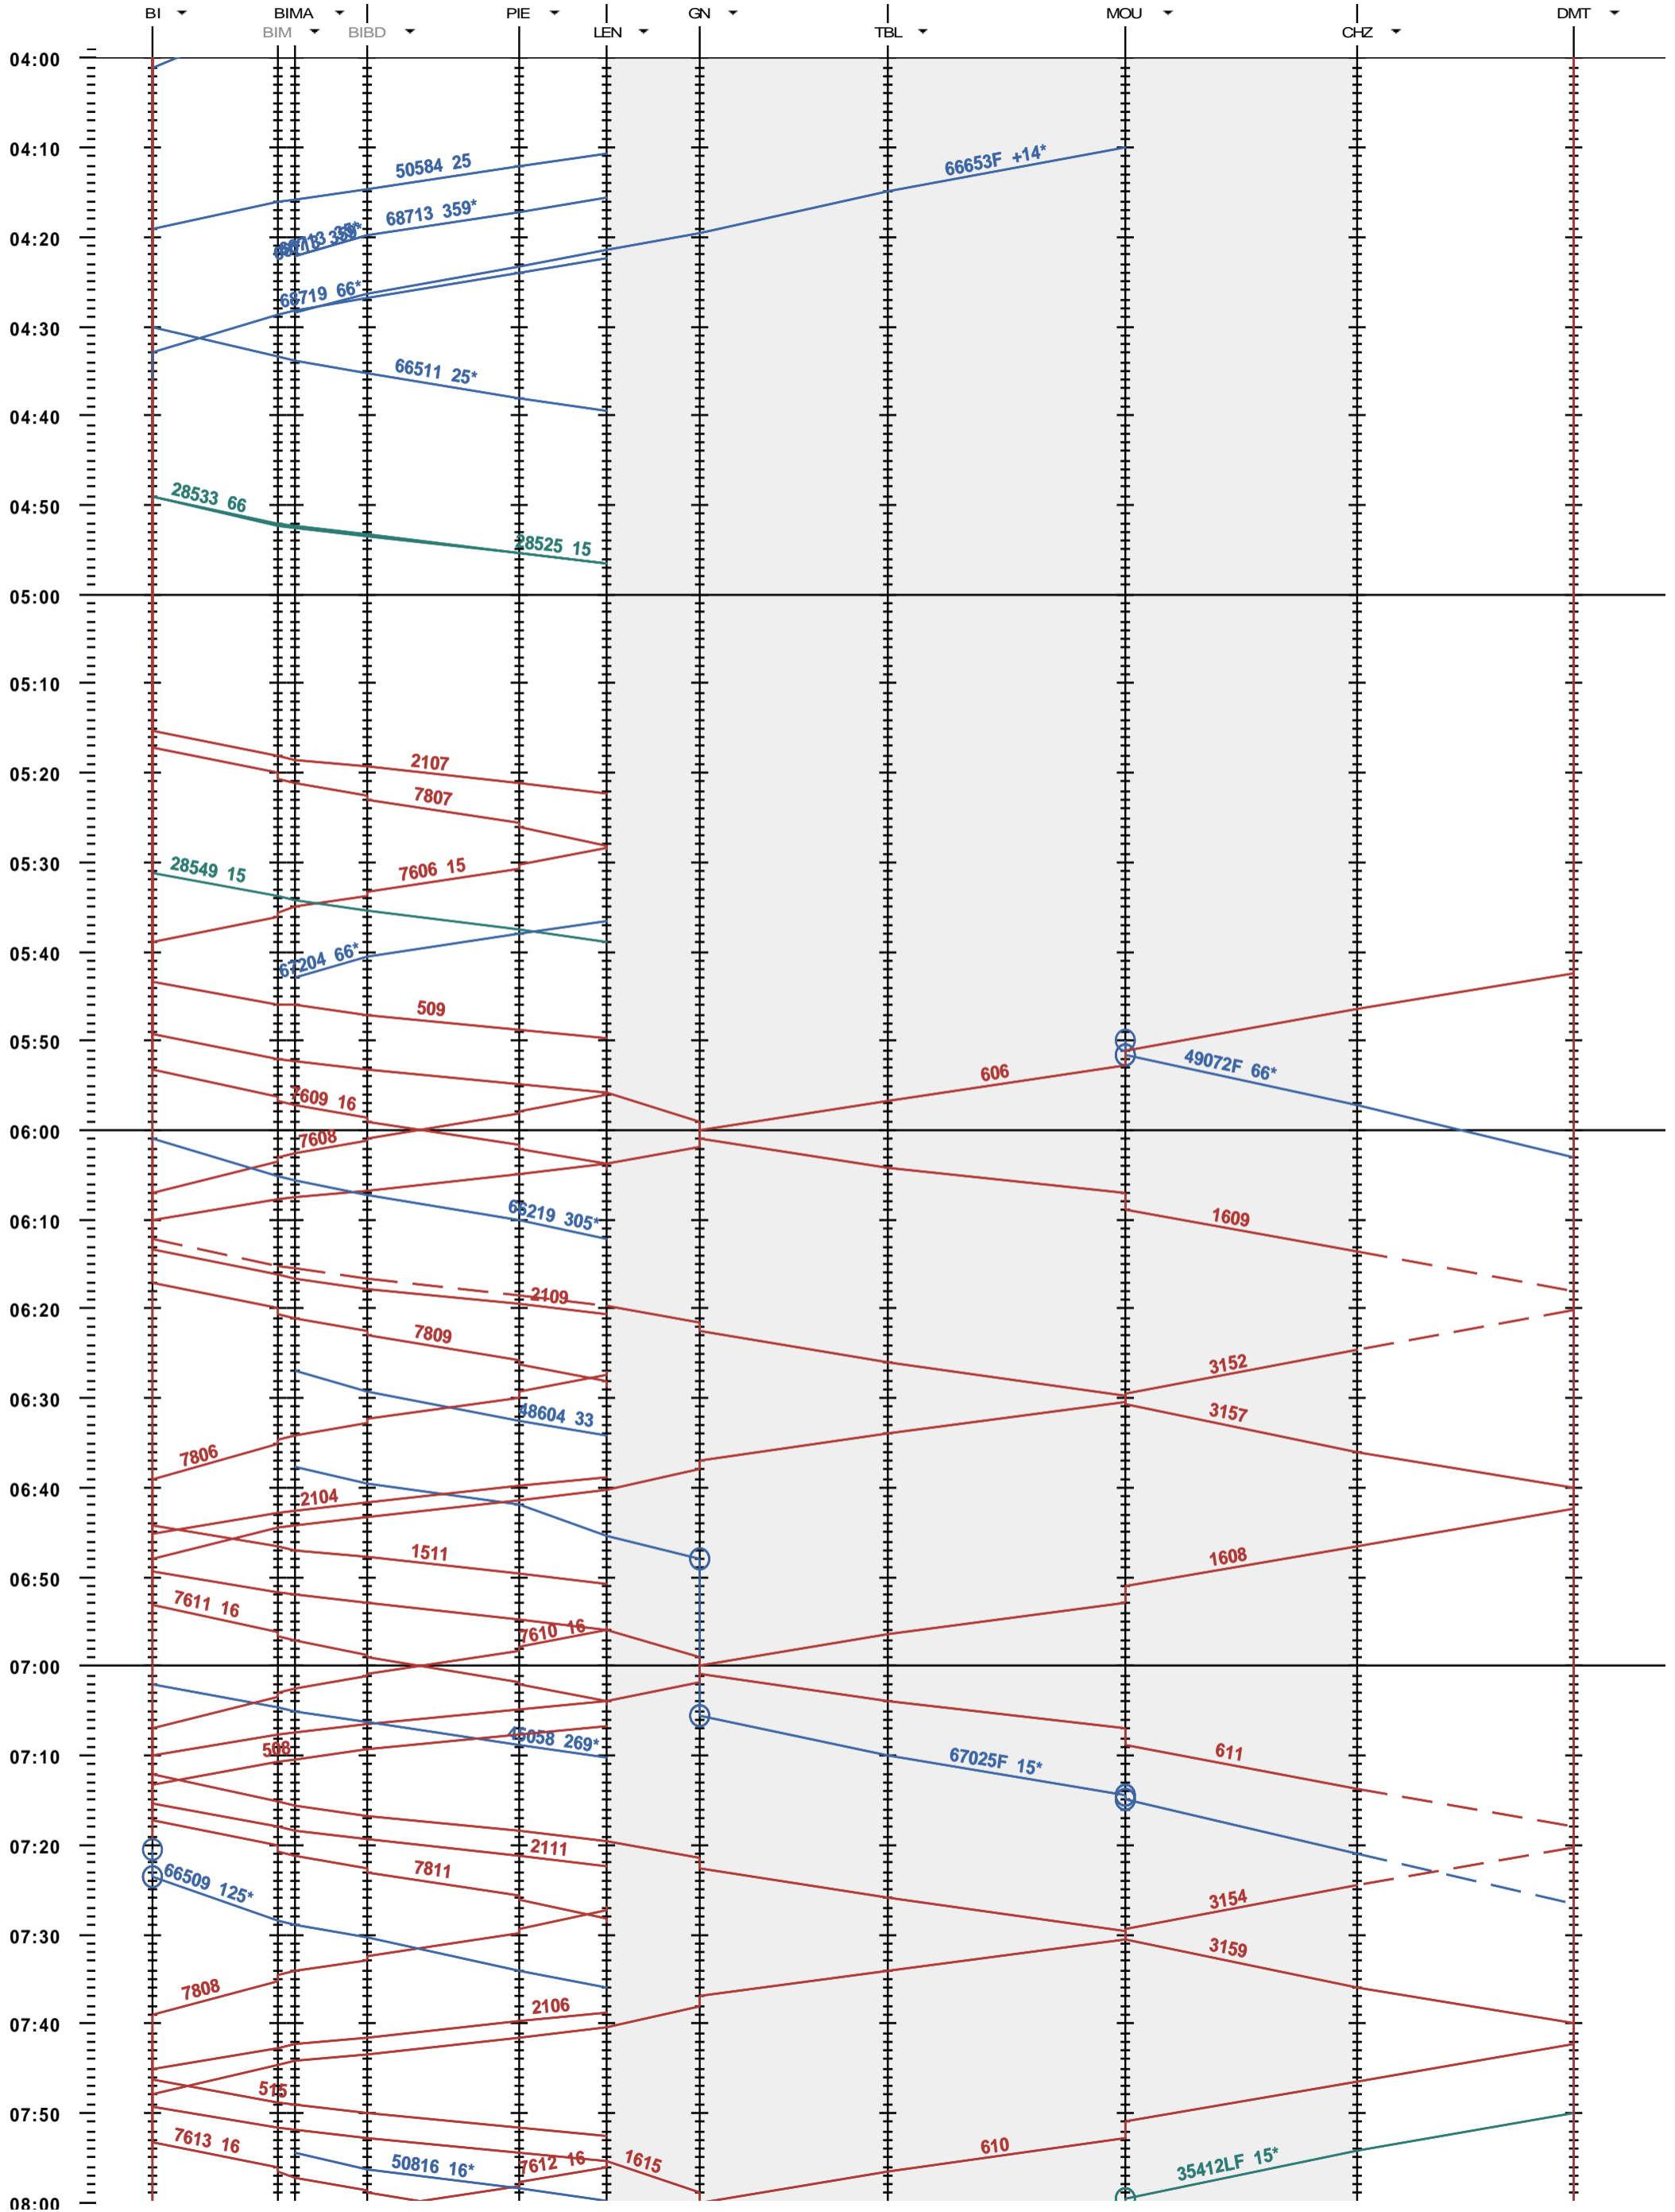

291 - Biel/Bienne - Grenchen Nord - Delémont

Période d'horaire 2015 (14.12.2014 - 12.12.2015)
 Update 1.0
 Valable dès le 14.12.2014

291 - Biel/Bienne - Grenchen Nord - Delémont

Période d'horaire 2015 (14.12.2014 - 12.12.2015)
 Update 1.0
 Valable dès le 14.12.2014