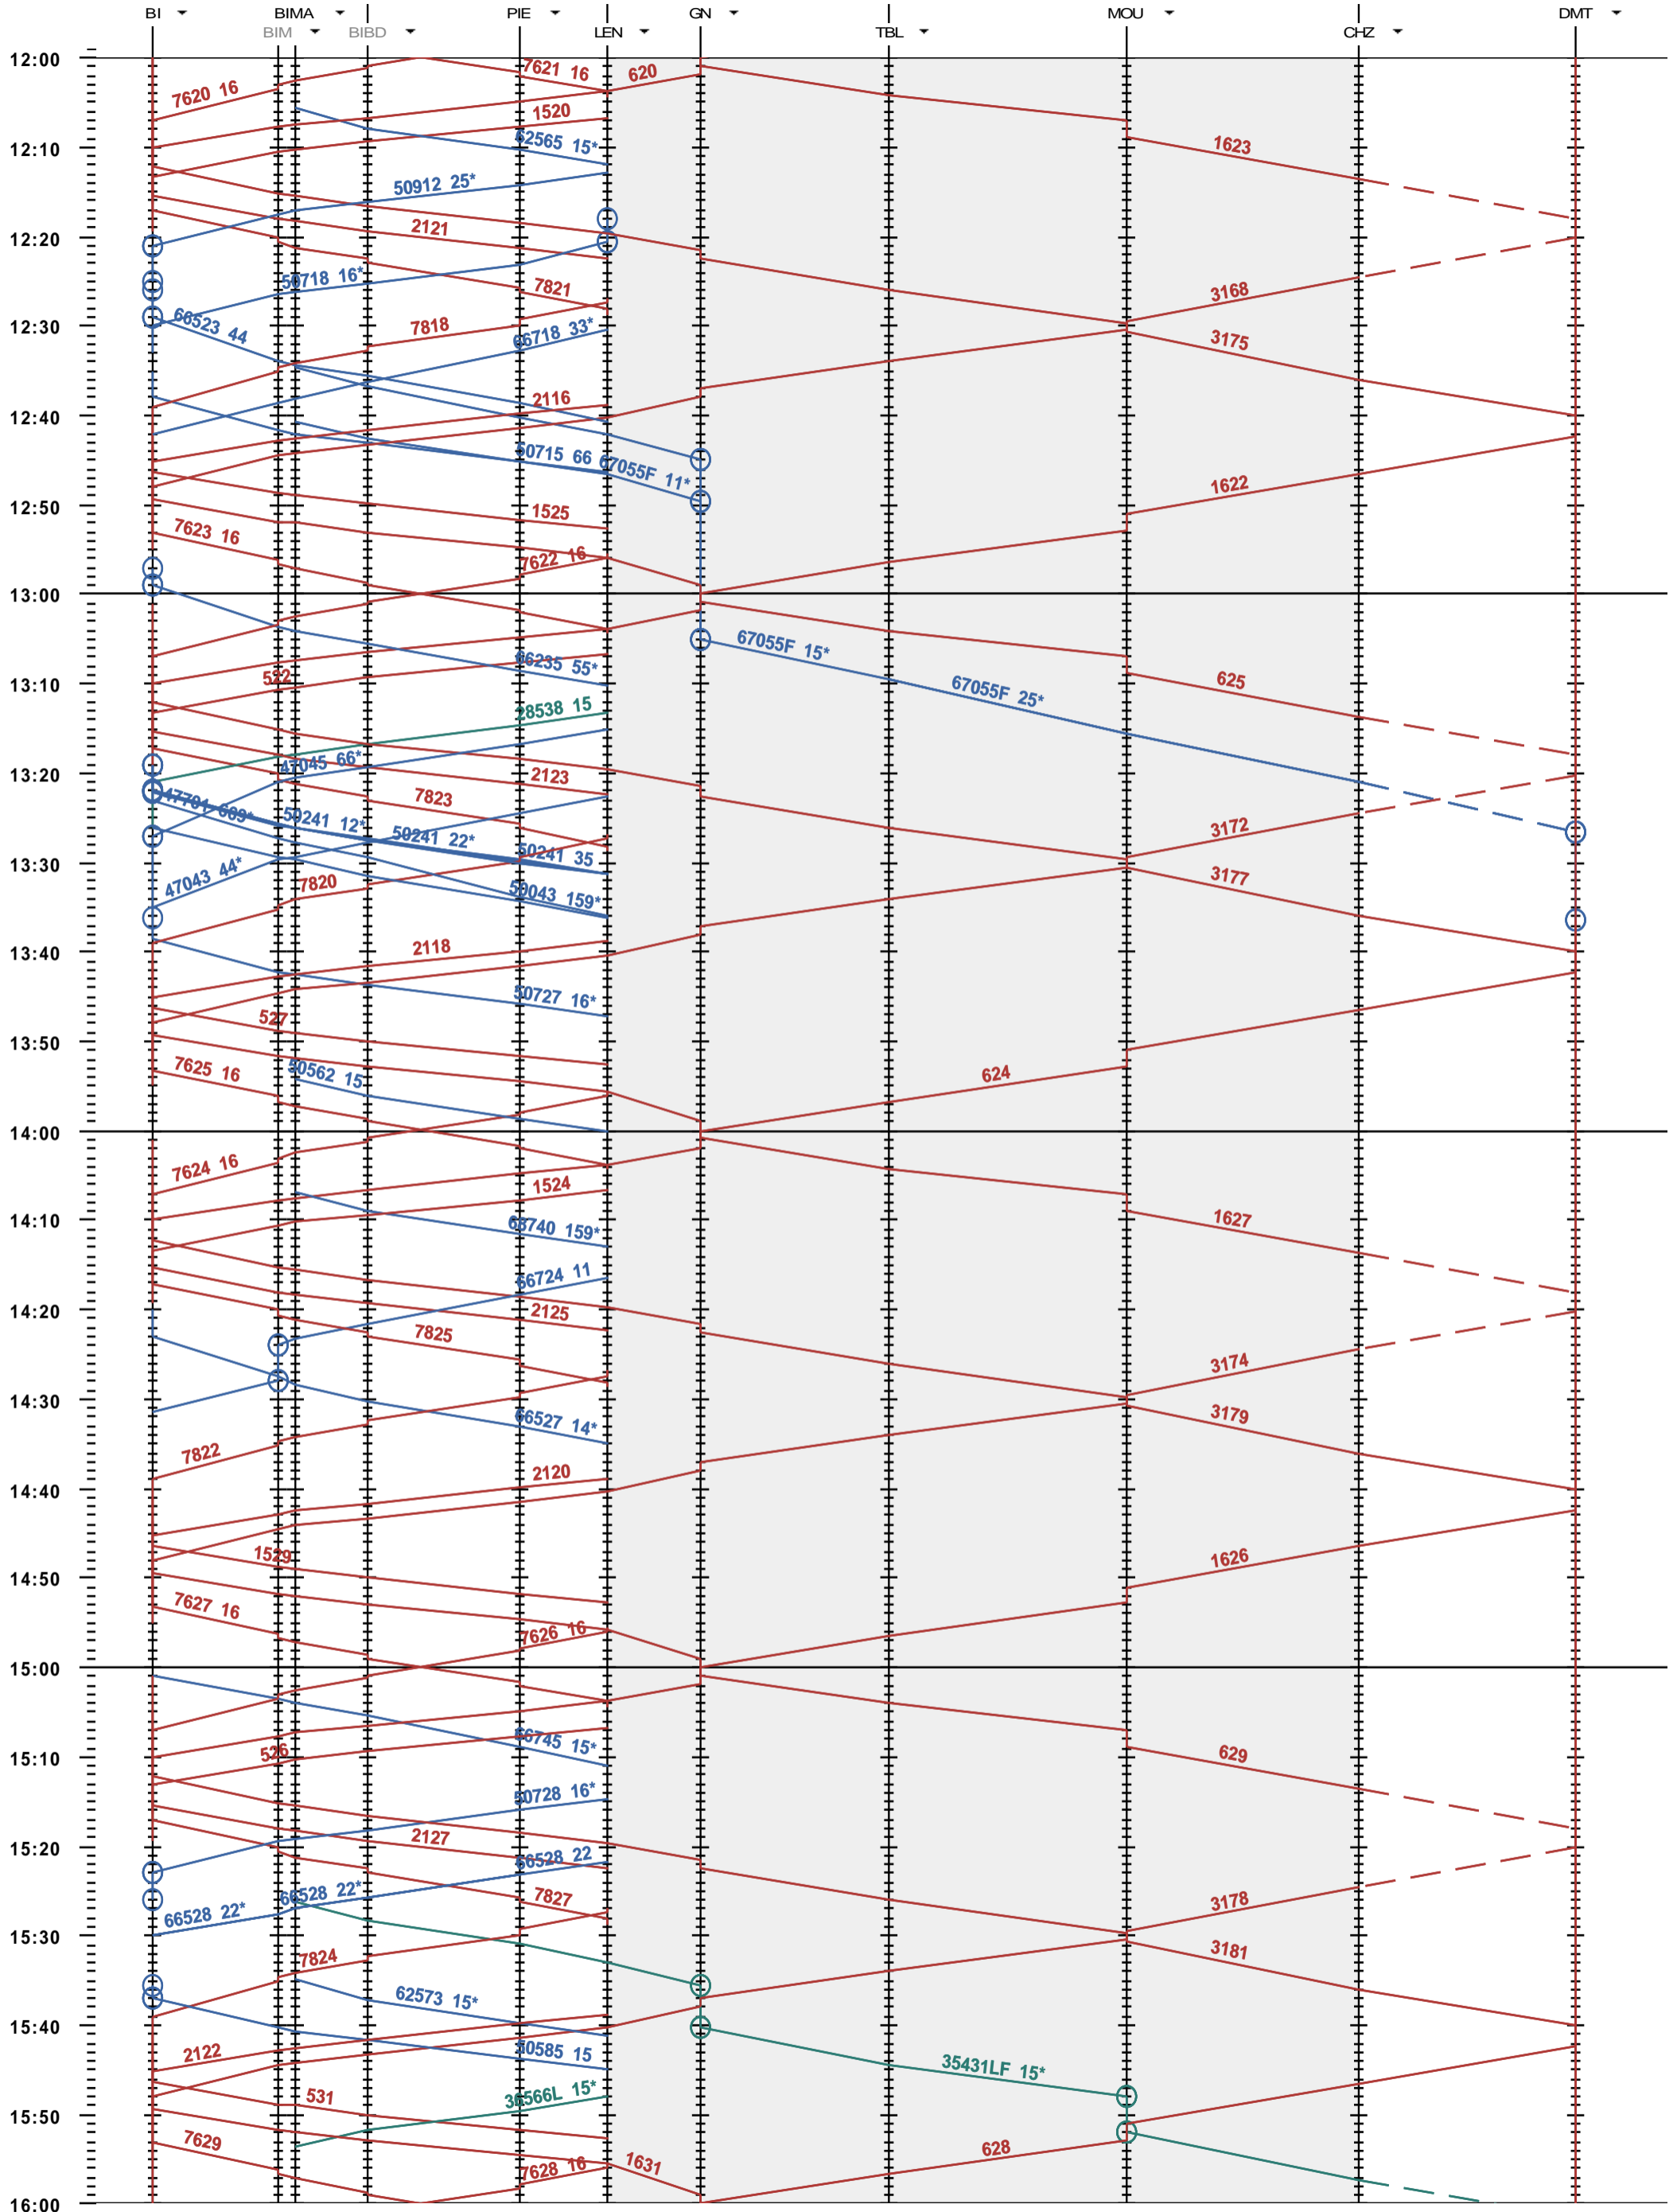

291 - Biel/Bienne - Grenchen Nord - Delémont

Période d'horaire 2015 (14.12.2014 - 12.12.2015)
 Update 1.0
 Valable dès le 14.12.2014

291 - Biel/Bienne - Grenchen Nord - Delémont

Période d'horaire 2015 (14.12.2014 - 12.12.2015)
 Update 1.0
 Valable dès le 14.12.2014