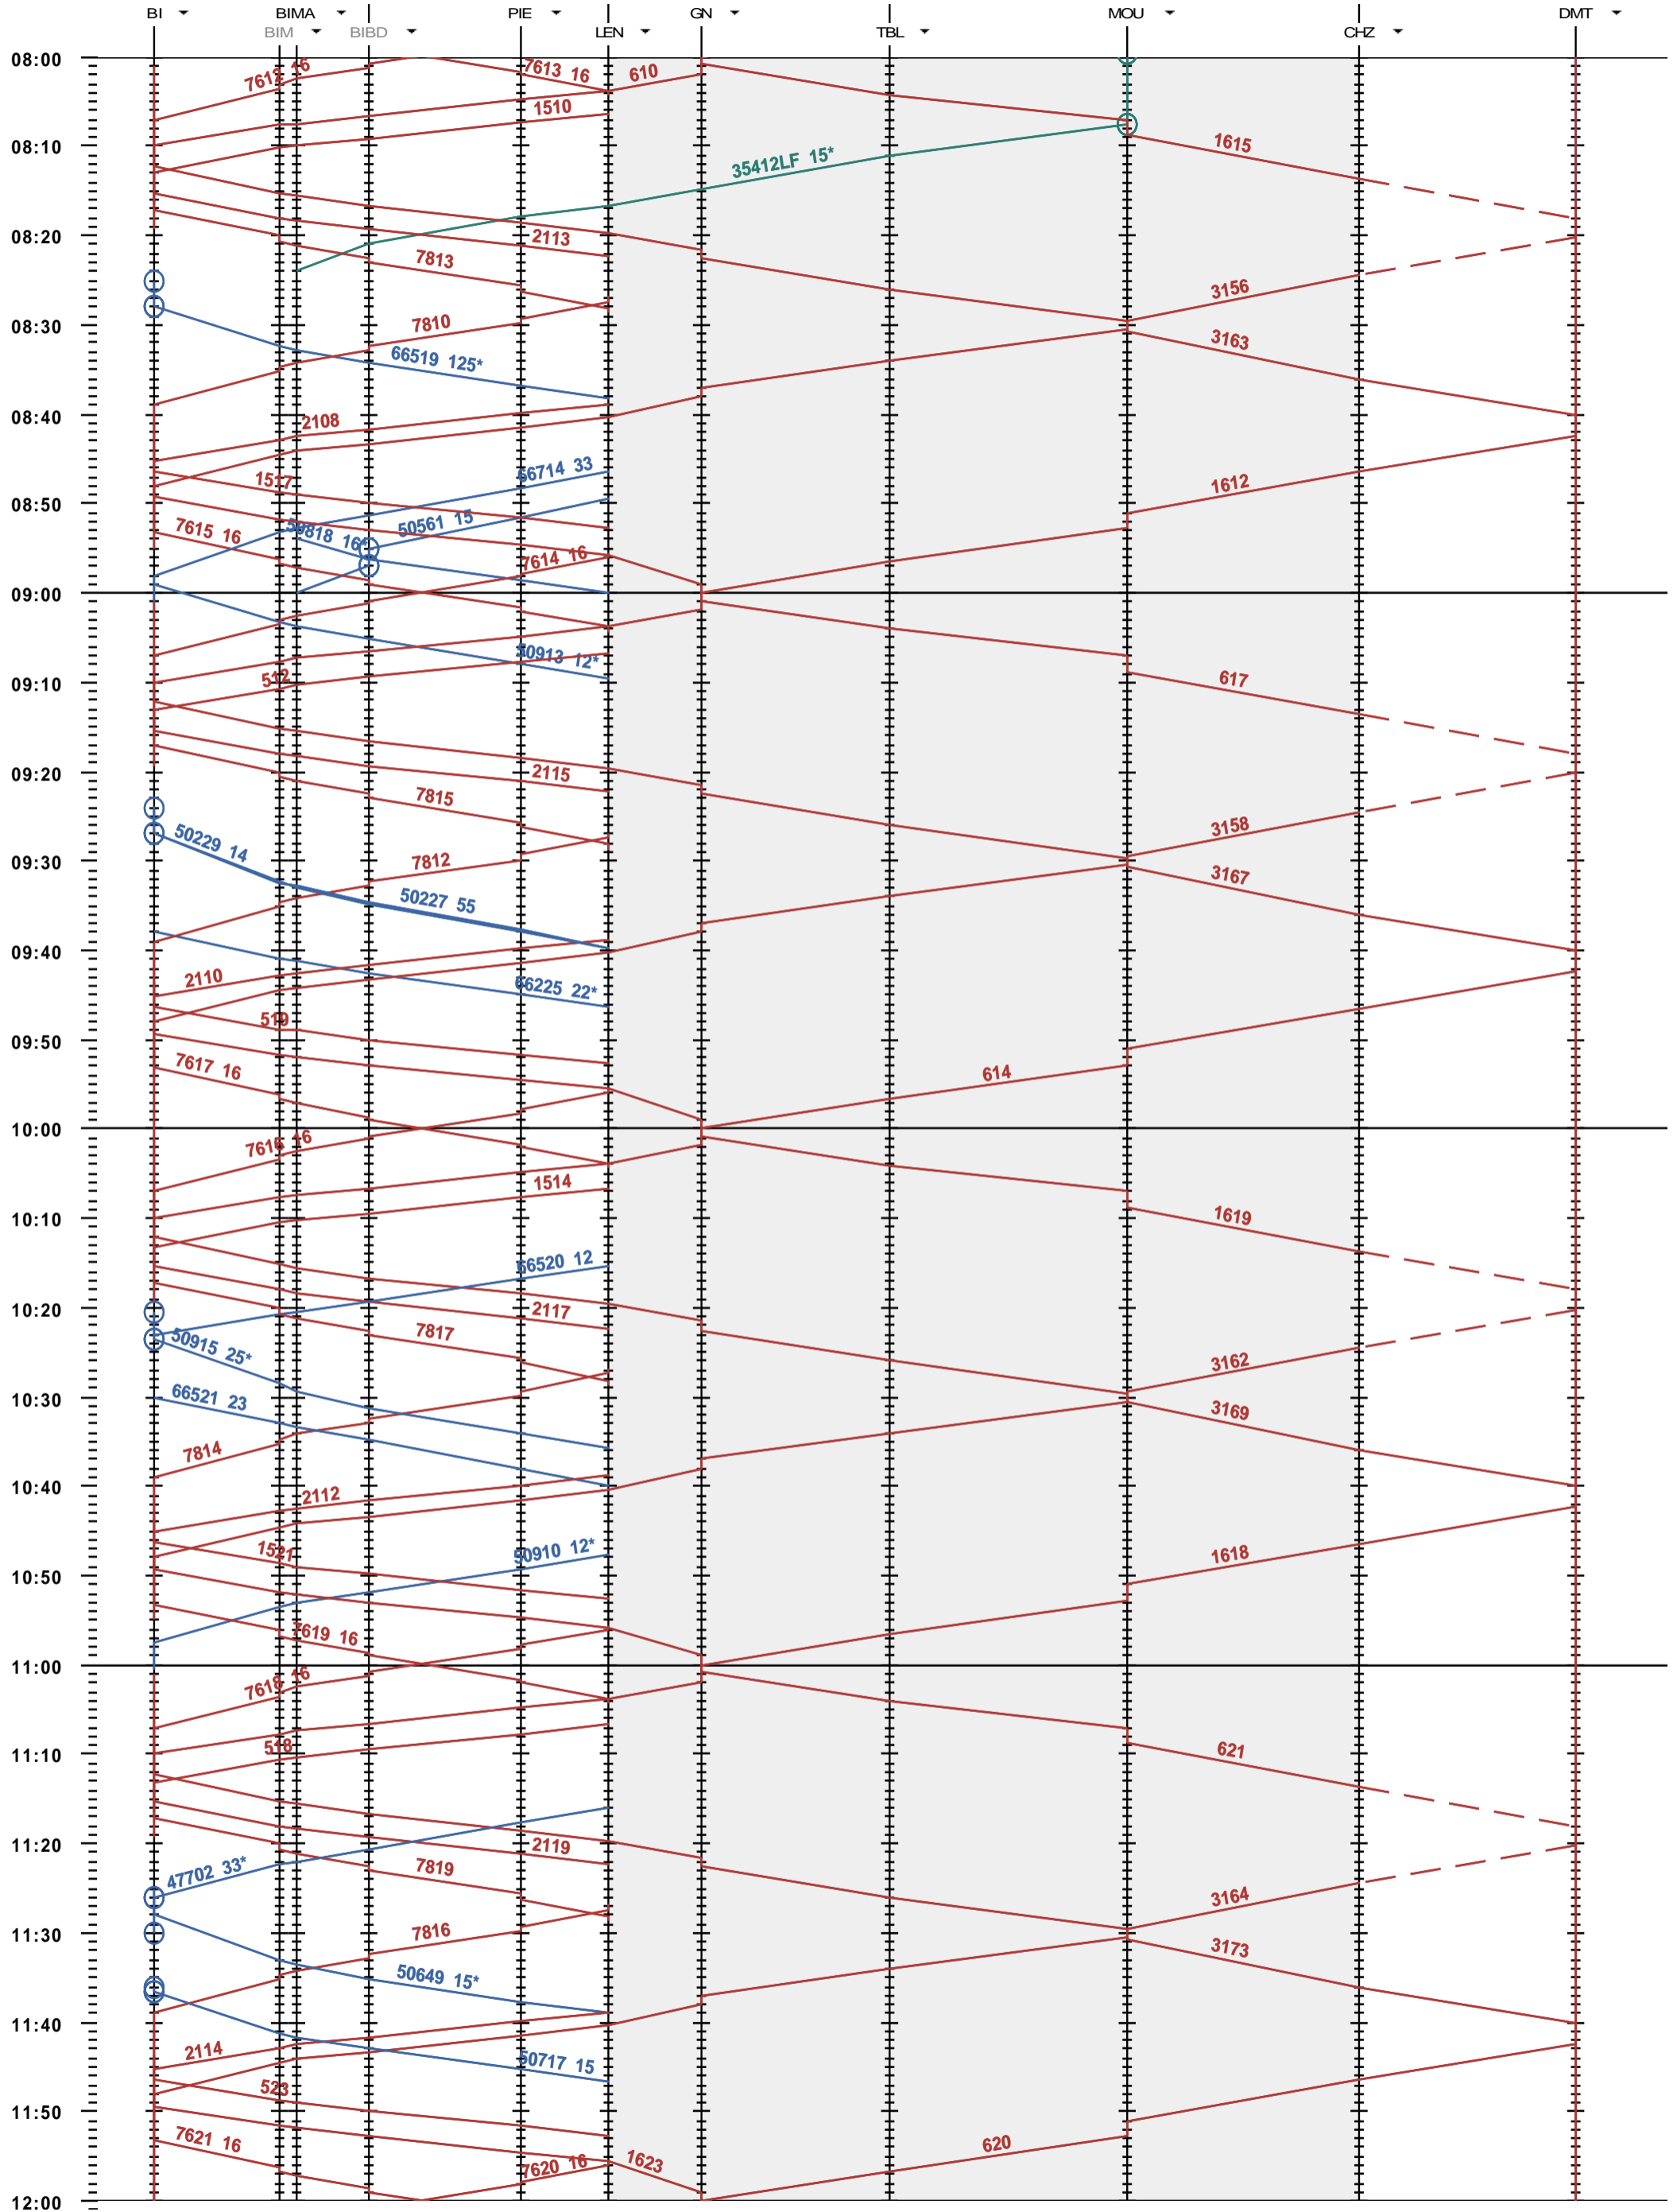

291 - Biel/Bienne - Grenchen Nord - Delémont

Période d'horaire 2015 (14.12.2014 - 12.12.2015)
 Update 1.0
 Valable dès le 14.12.2014

291 - Biel/Bienne - Grenchen Nord - Delémont

Période d'horaire 2015 (14.12.2014 - 12.12.2015)
 Update 1.0
 Valable dès le 14.12.2014