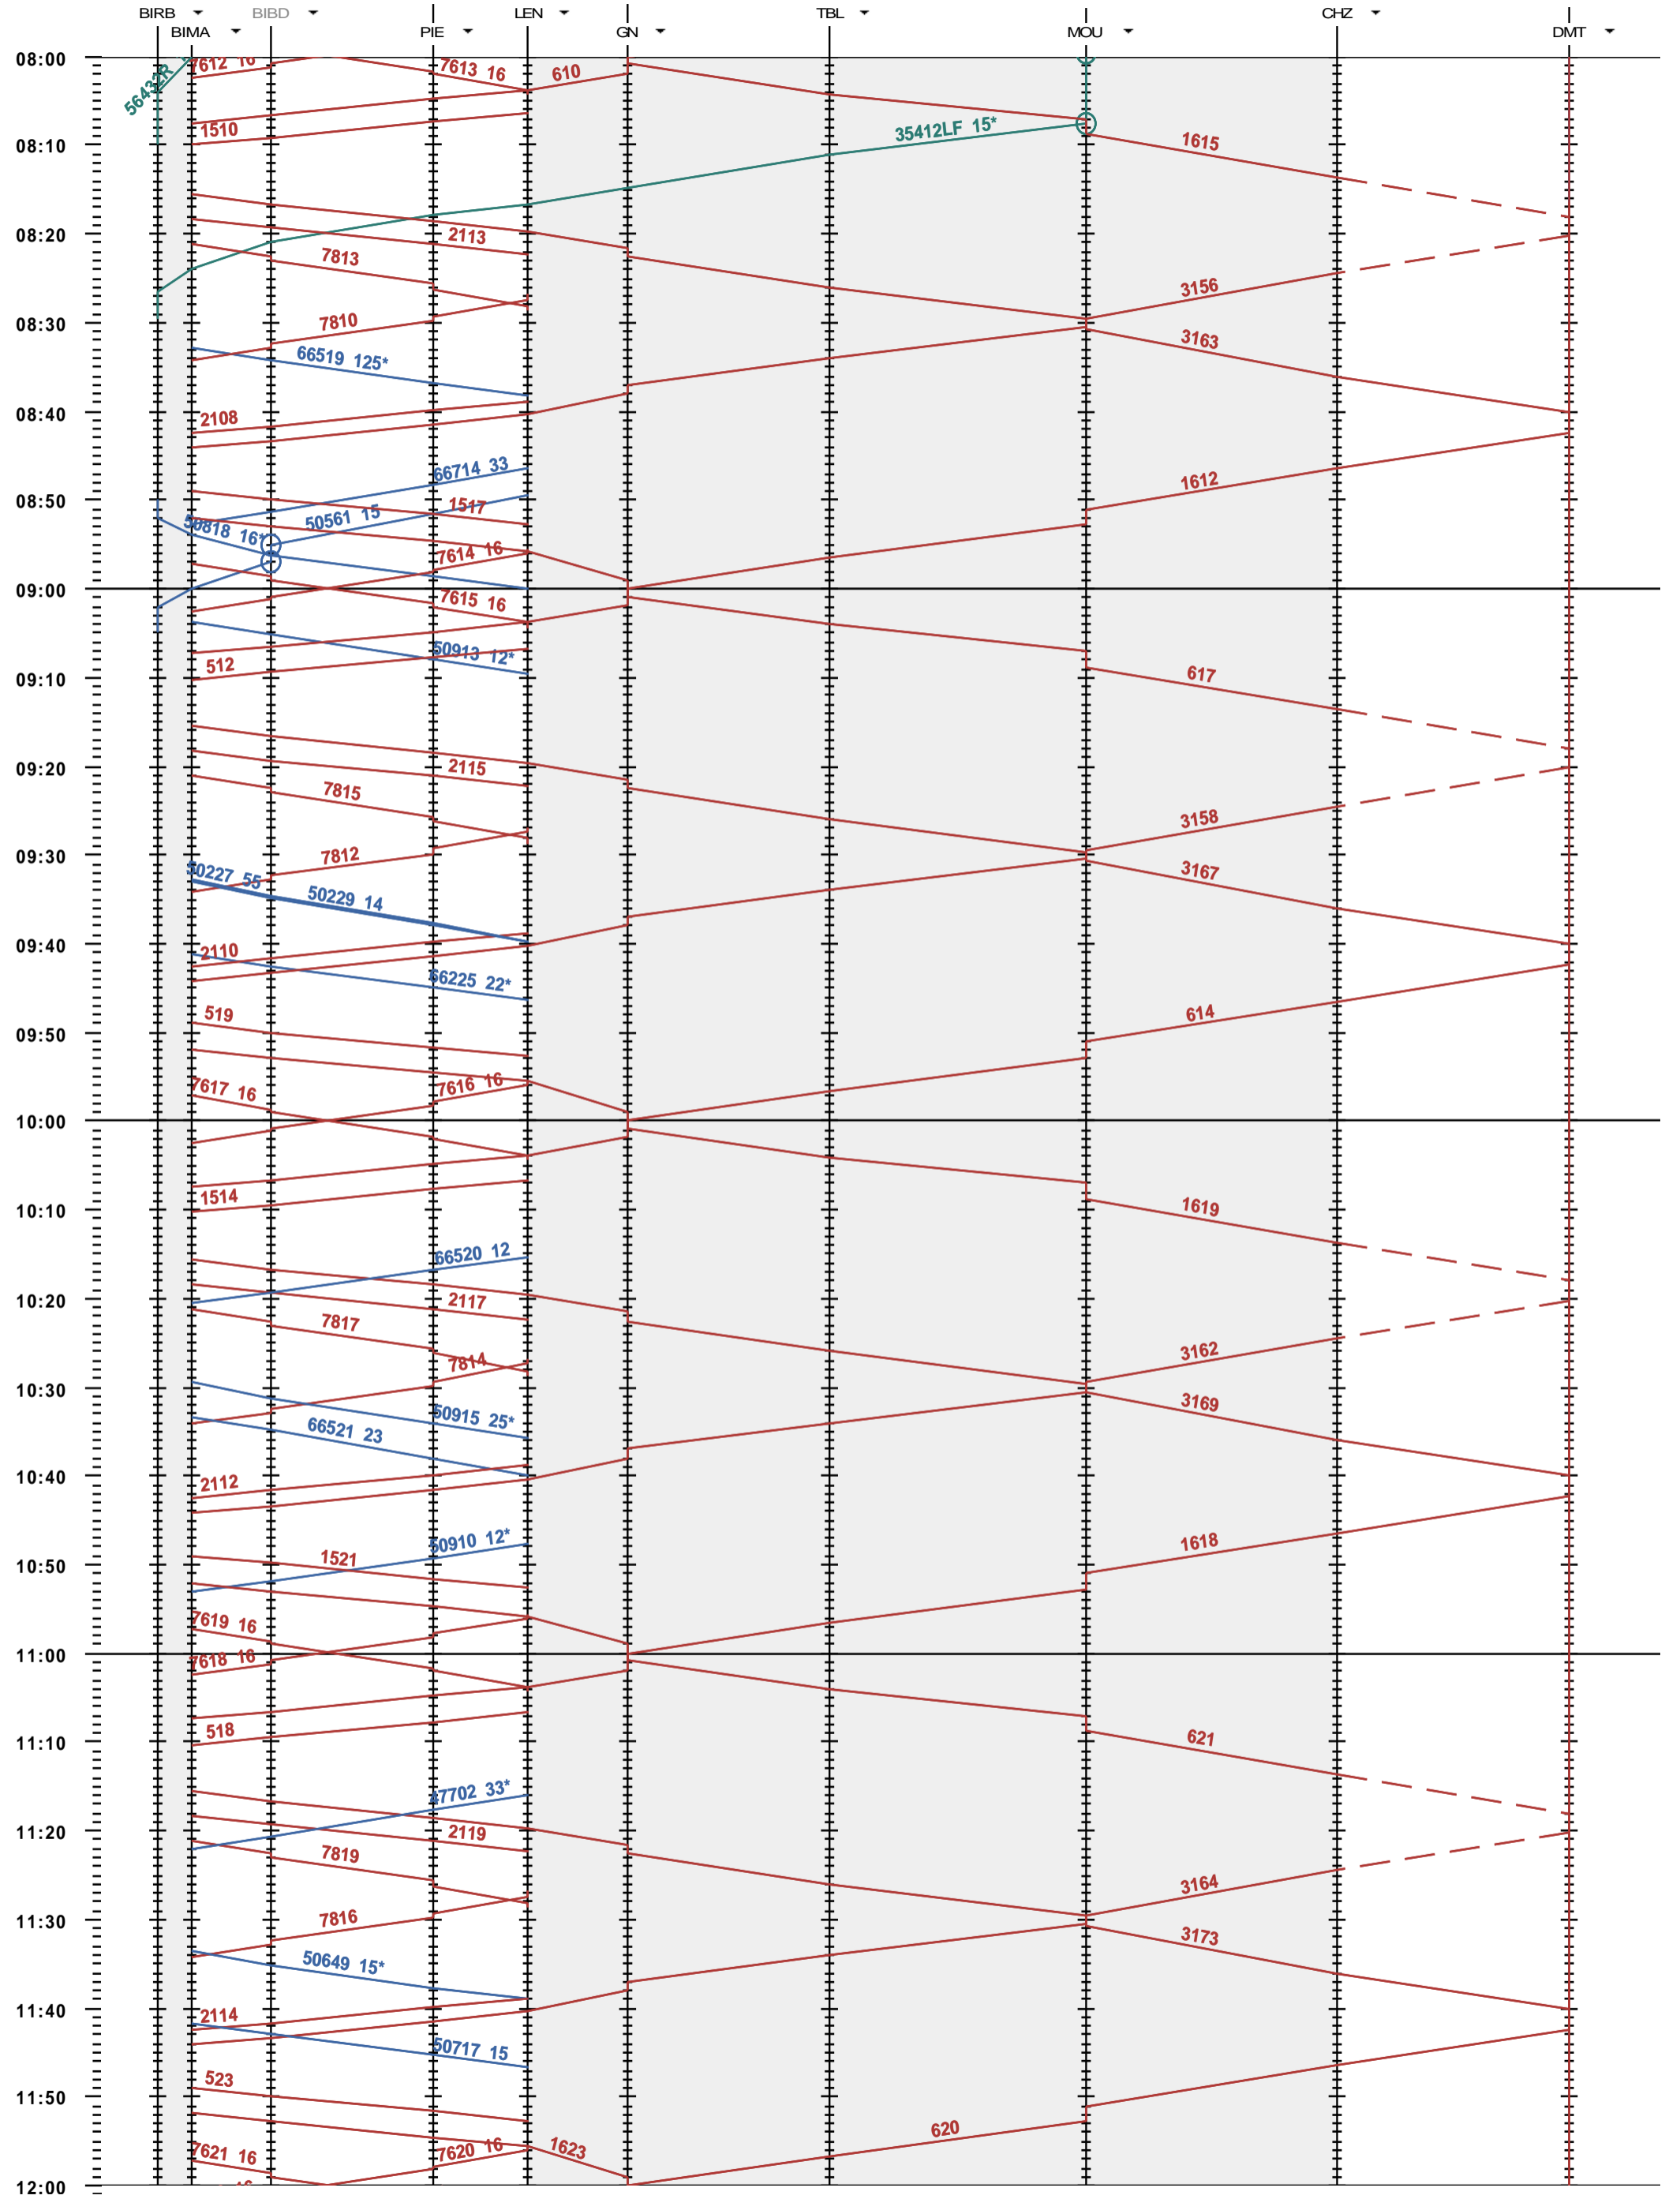

292 - Biel/Bienne RB - Grenchen Nord - Delémont

Période d'horaire 2015 (14.12.2014 - 12.12.2015)  
 Update 1.0  
 Valable dès le 14.12.2014

292 - Biel/Bienne RB - Grenchen Nord - Delémont

Période d'horaire 2015 (14.12.2014 - 12.12.2015)  
 Update 1.0  
 Valable dès le 14.12.2014