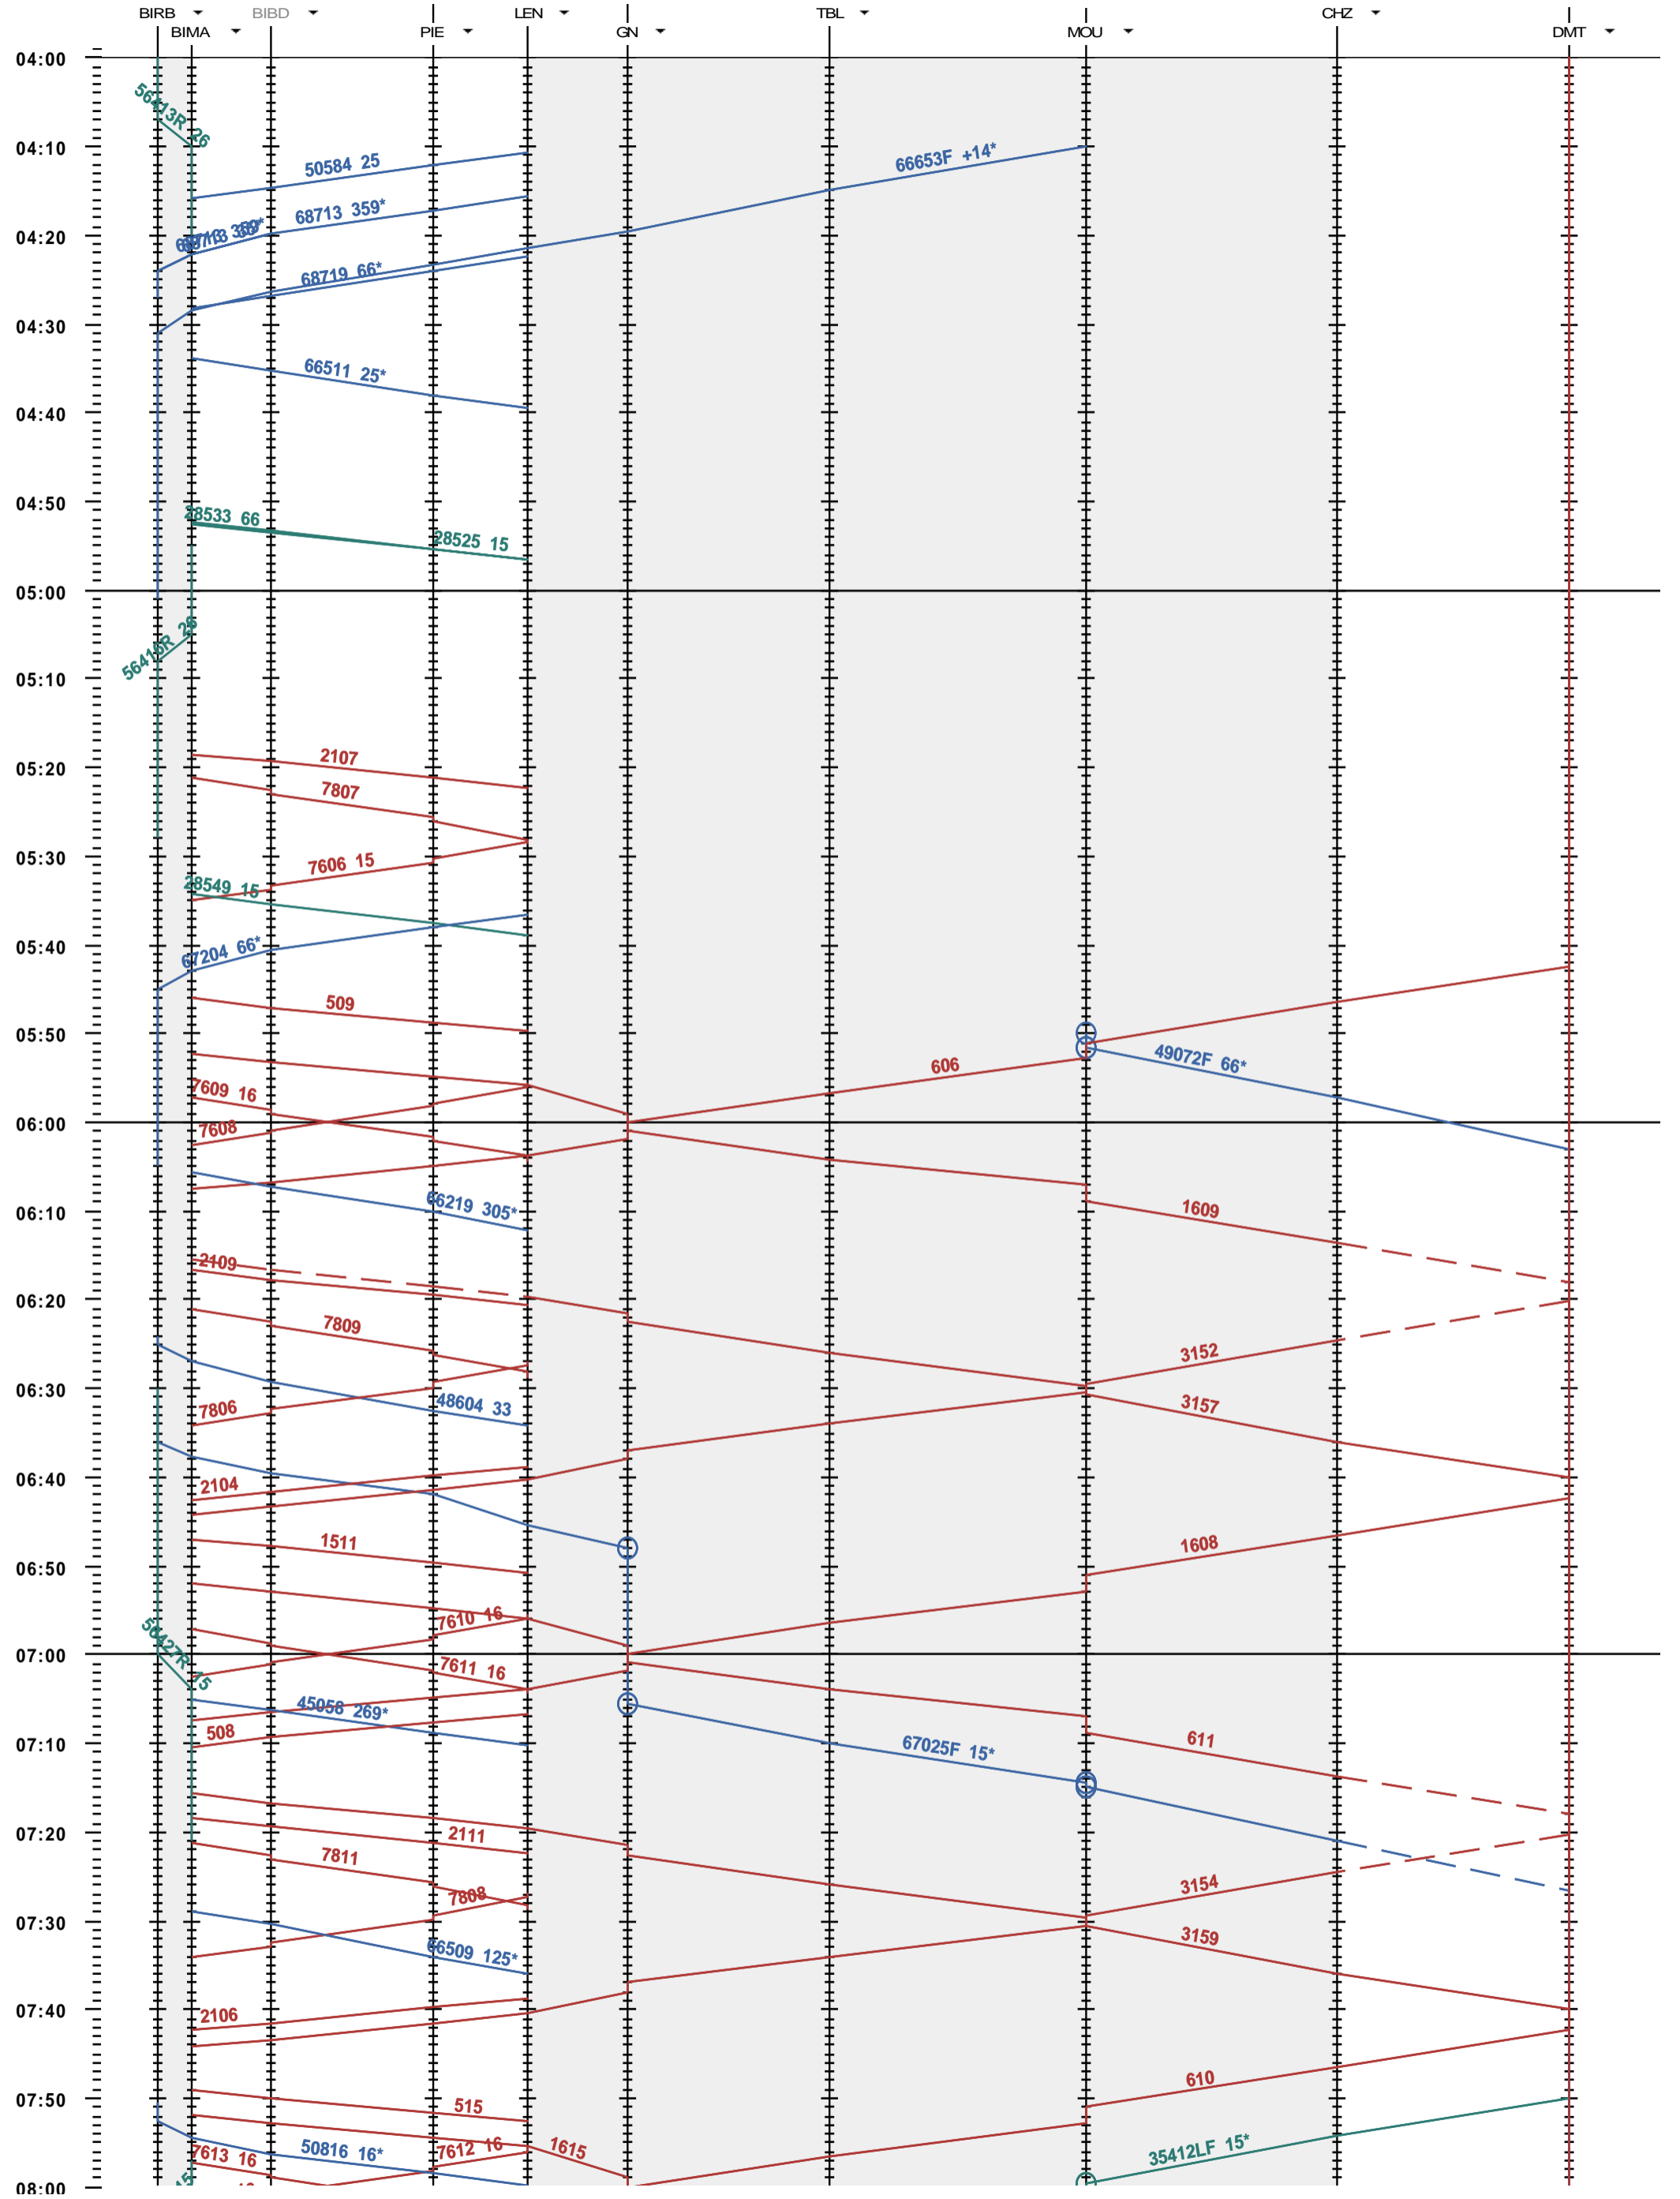

292 - Biel/Bienne RB - Grenchen Nord - Delémont

Période d'horaire 2015 (14.12.2014 - 12.12.2015)  
 Update 1.0  
 Valable dès le 14.12.2014

292 - Biel/Bienne RB - Grenchen Nord - Delémont

Période d'horaire 2015 (14.12.2014 - 12.12.2015)  
 Update 1.0  
 Valable dès le 14.12.2014