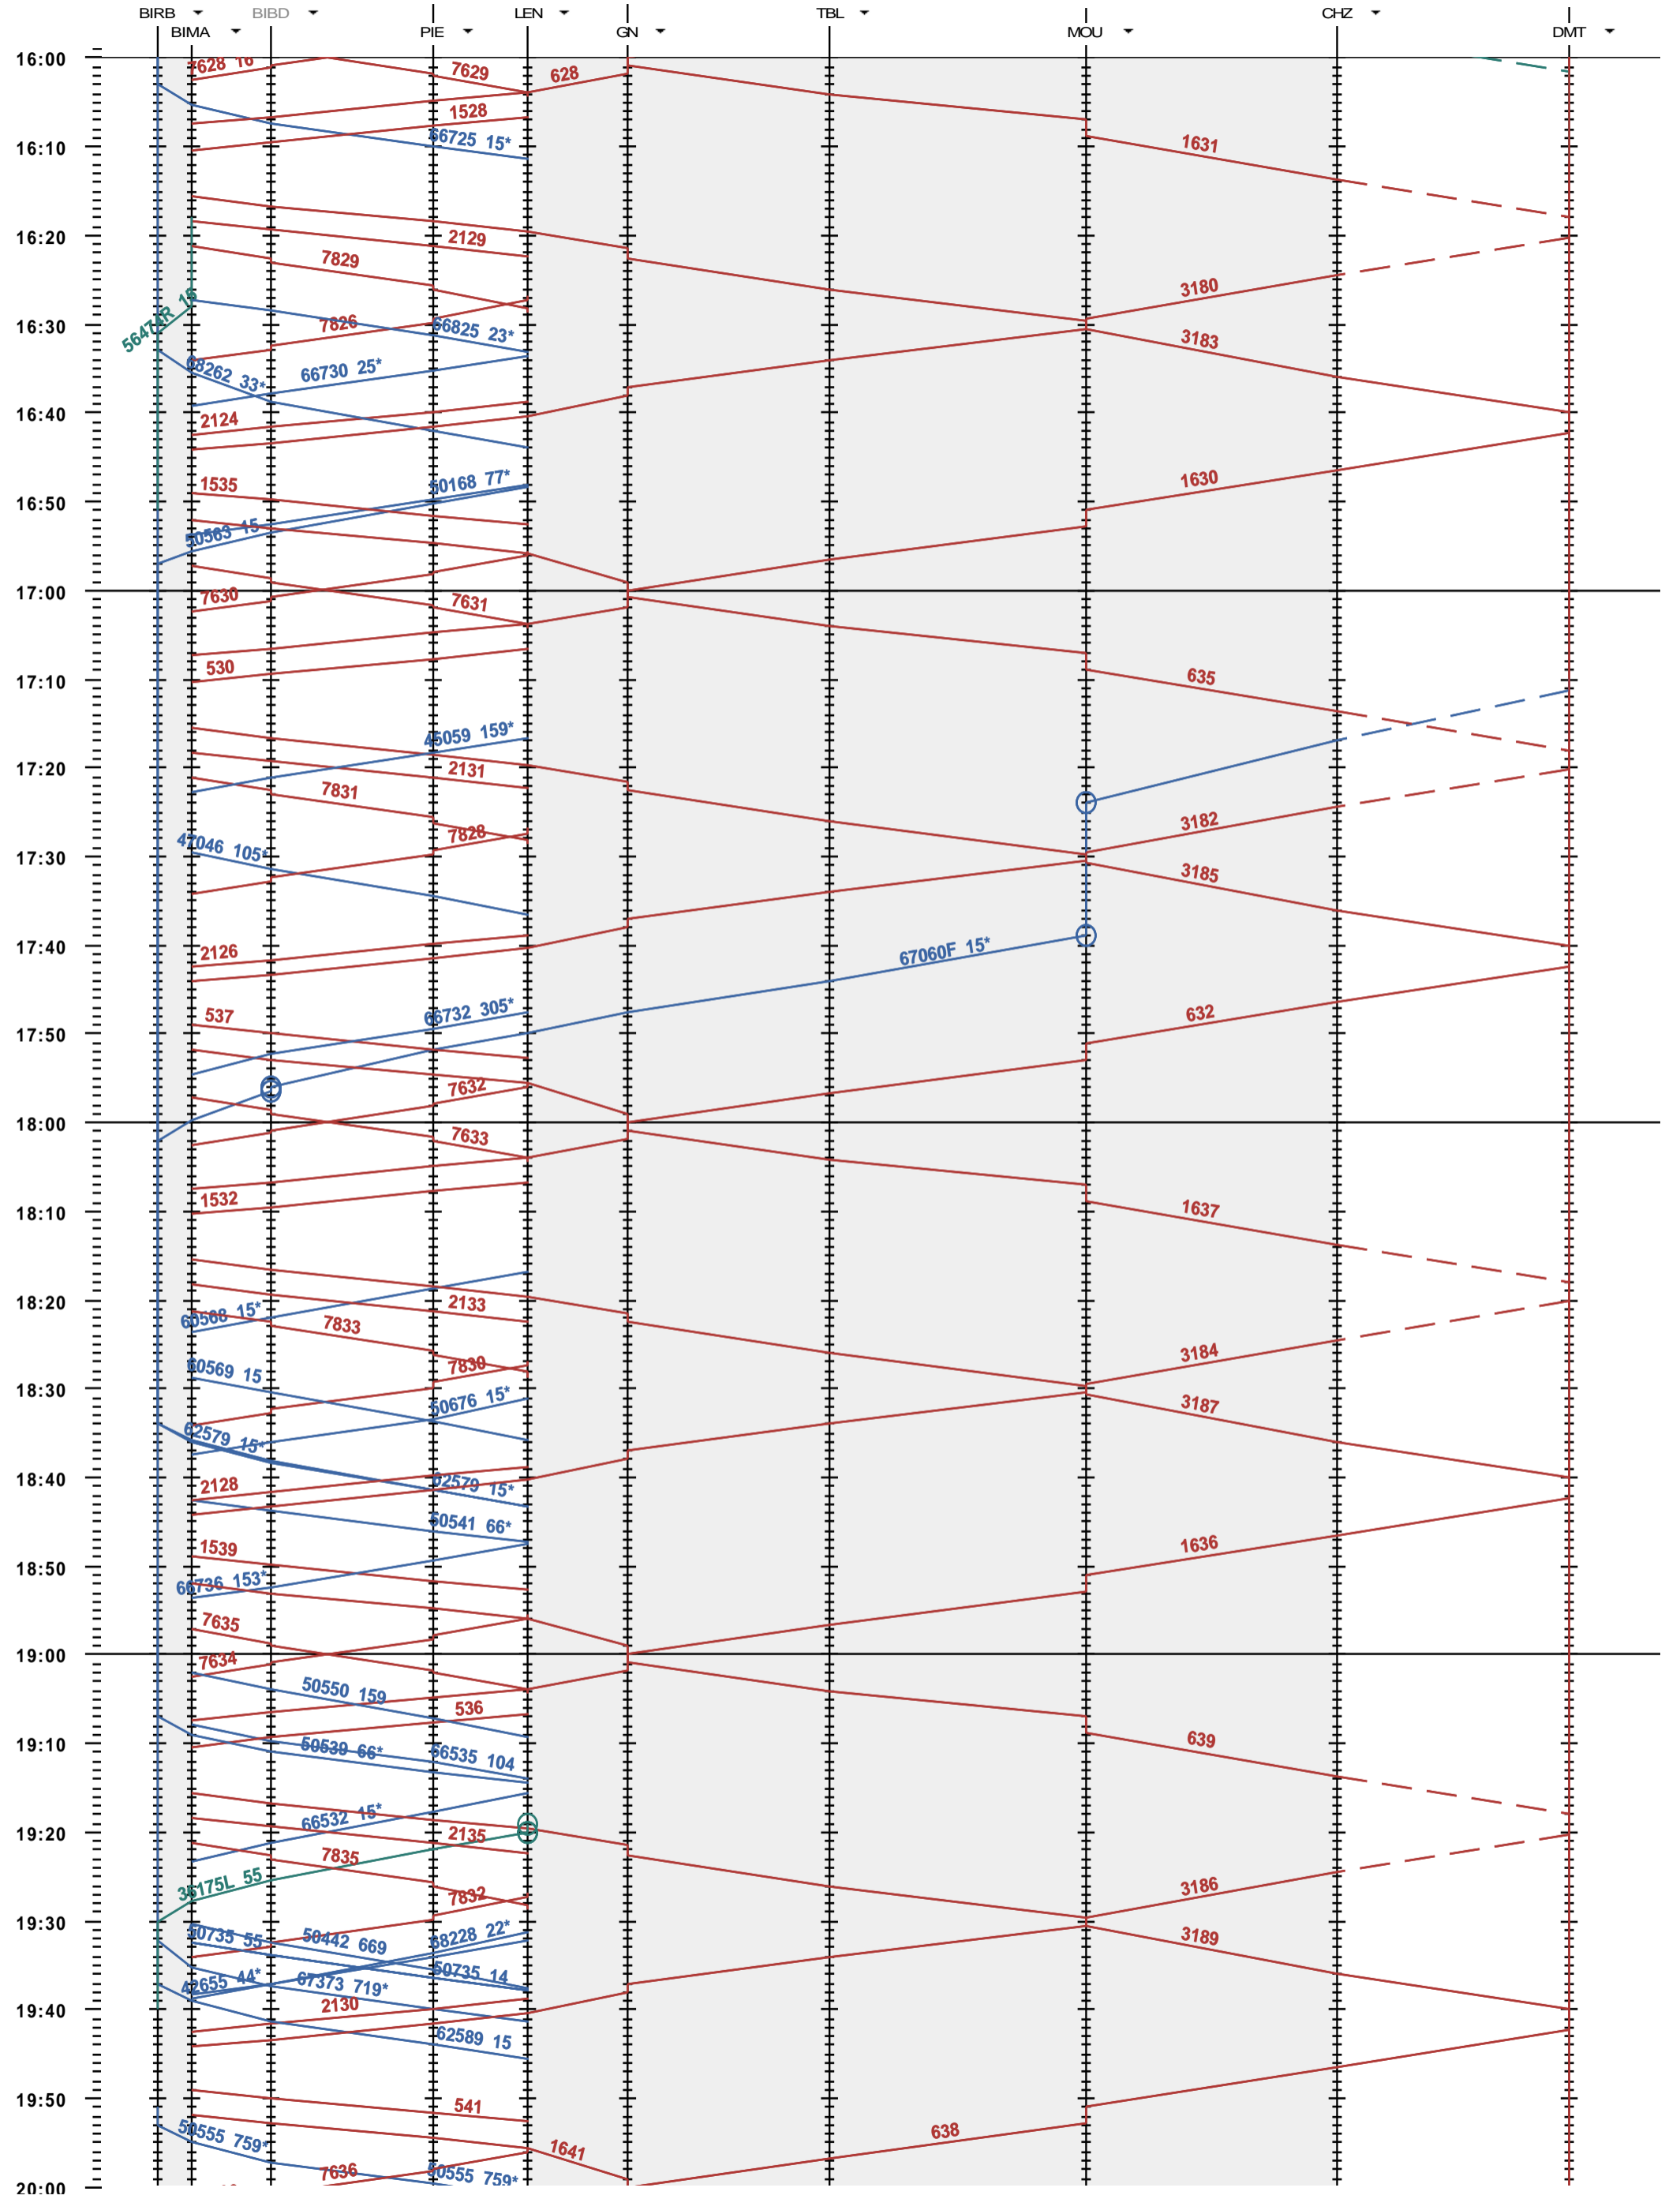

292 - Biel/Bienne RB - Grenchen Nord - Delémont

Période d'horaire 2015 (14.12.2014 - 12.12.2015)  
 Update 1.0  
 Valable dès le 14.12.2014

292 - Biel/Bienne RB - Grenchen Nord - Delémont

Période d'horaire 2015 (14.12.2014 - 12.12.2015)  
 Update 1.0  
 Valable dès le 14.12.2014