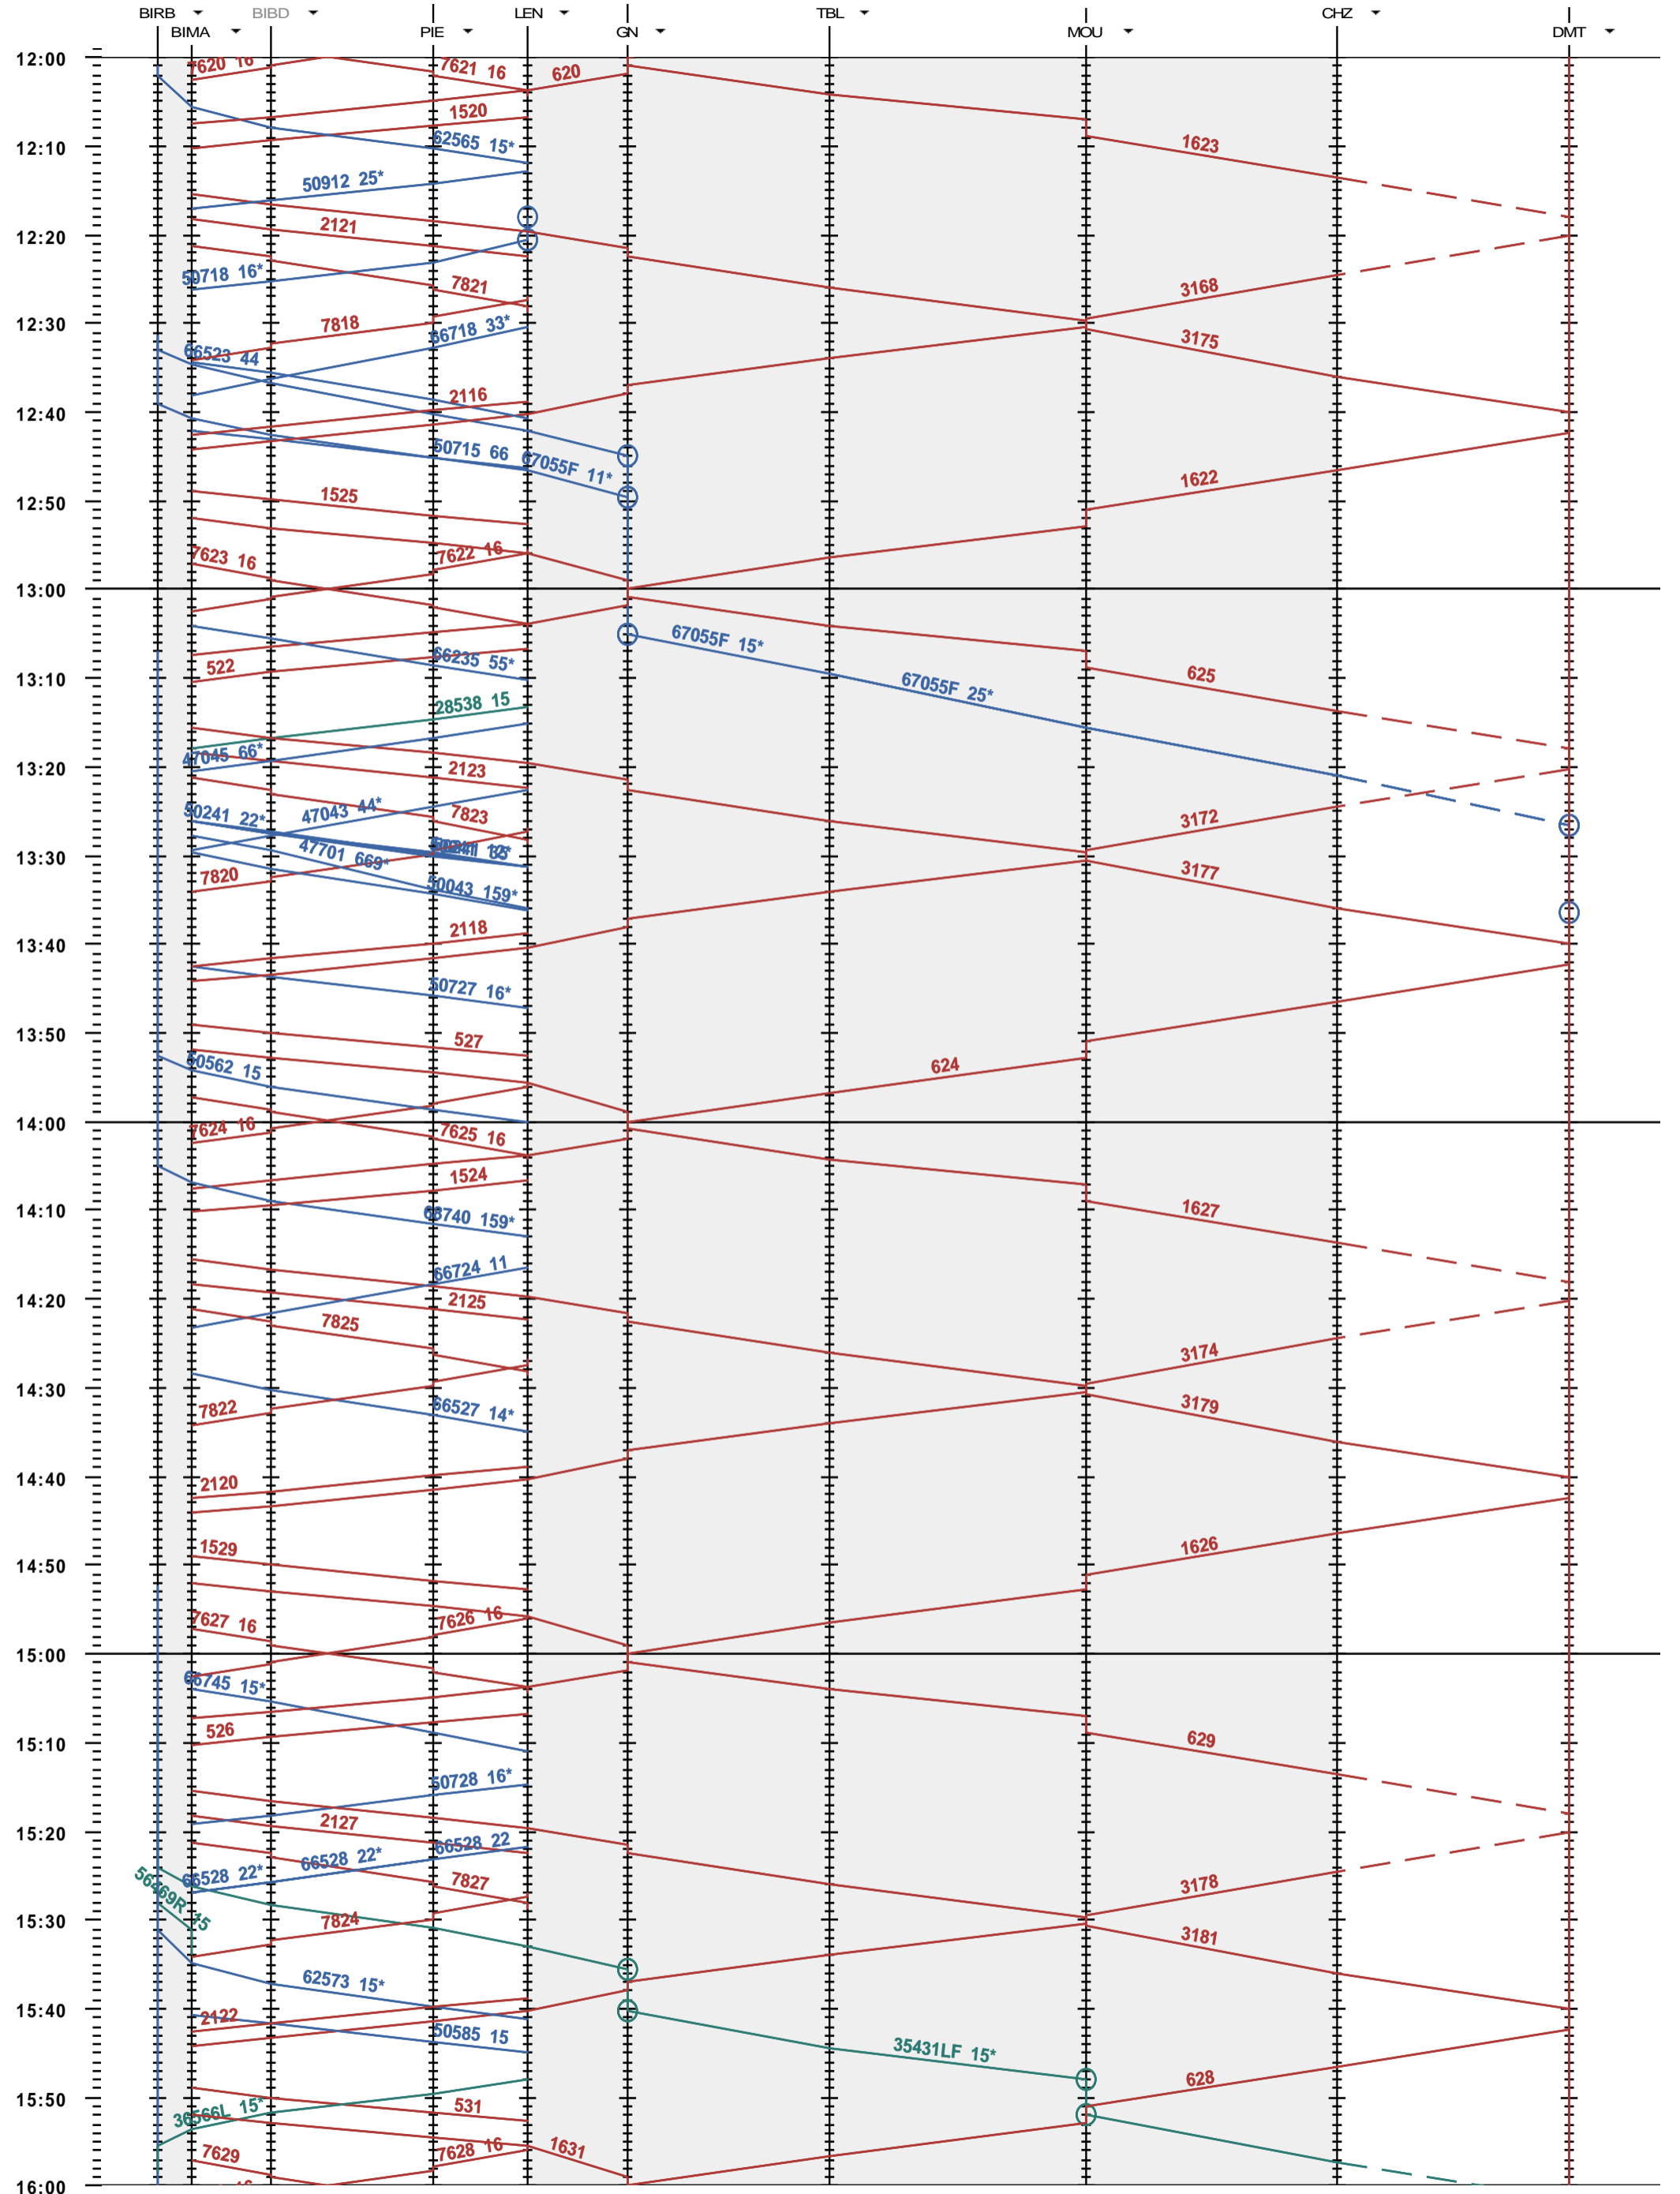

292 - Biel/Bienne RB - Grenchen Nord - Delémont

Période d'horaire 2015 (14.12.2014 - 12.12.2015)  
 Update 1.0  
 Valable dès le 14.12.2014

292 - Biel/Bienne RB - Grenchen Nord - Delémont

Période d'horaire 2015 (14.12.2014 - 12.12.2015)  
 Update 1.0  
 Valable dès le 14.12.2014