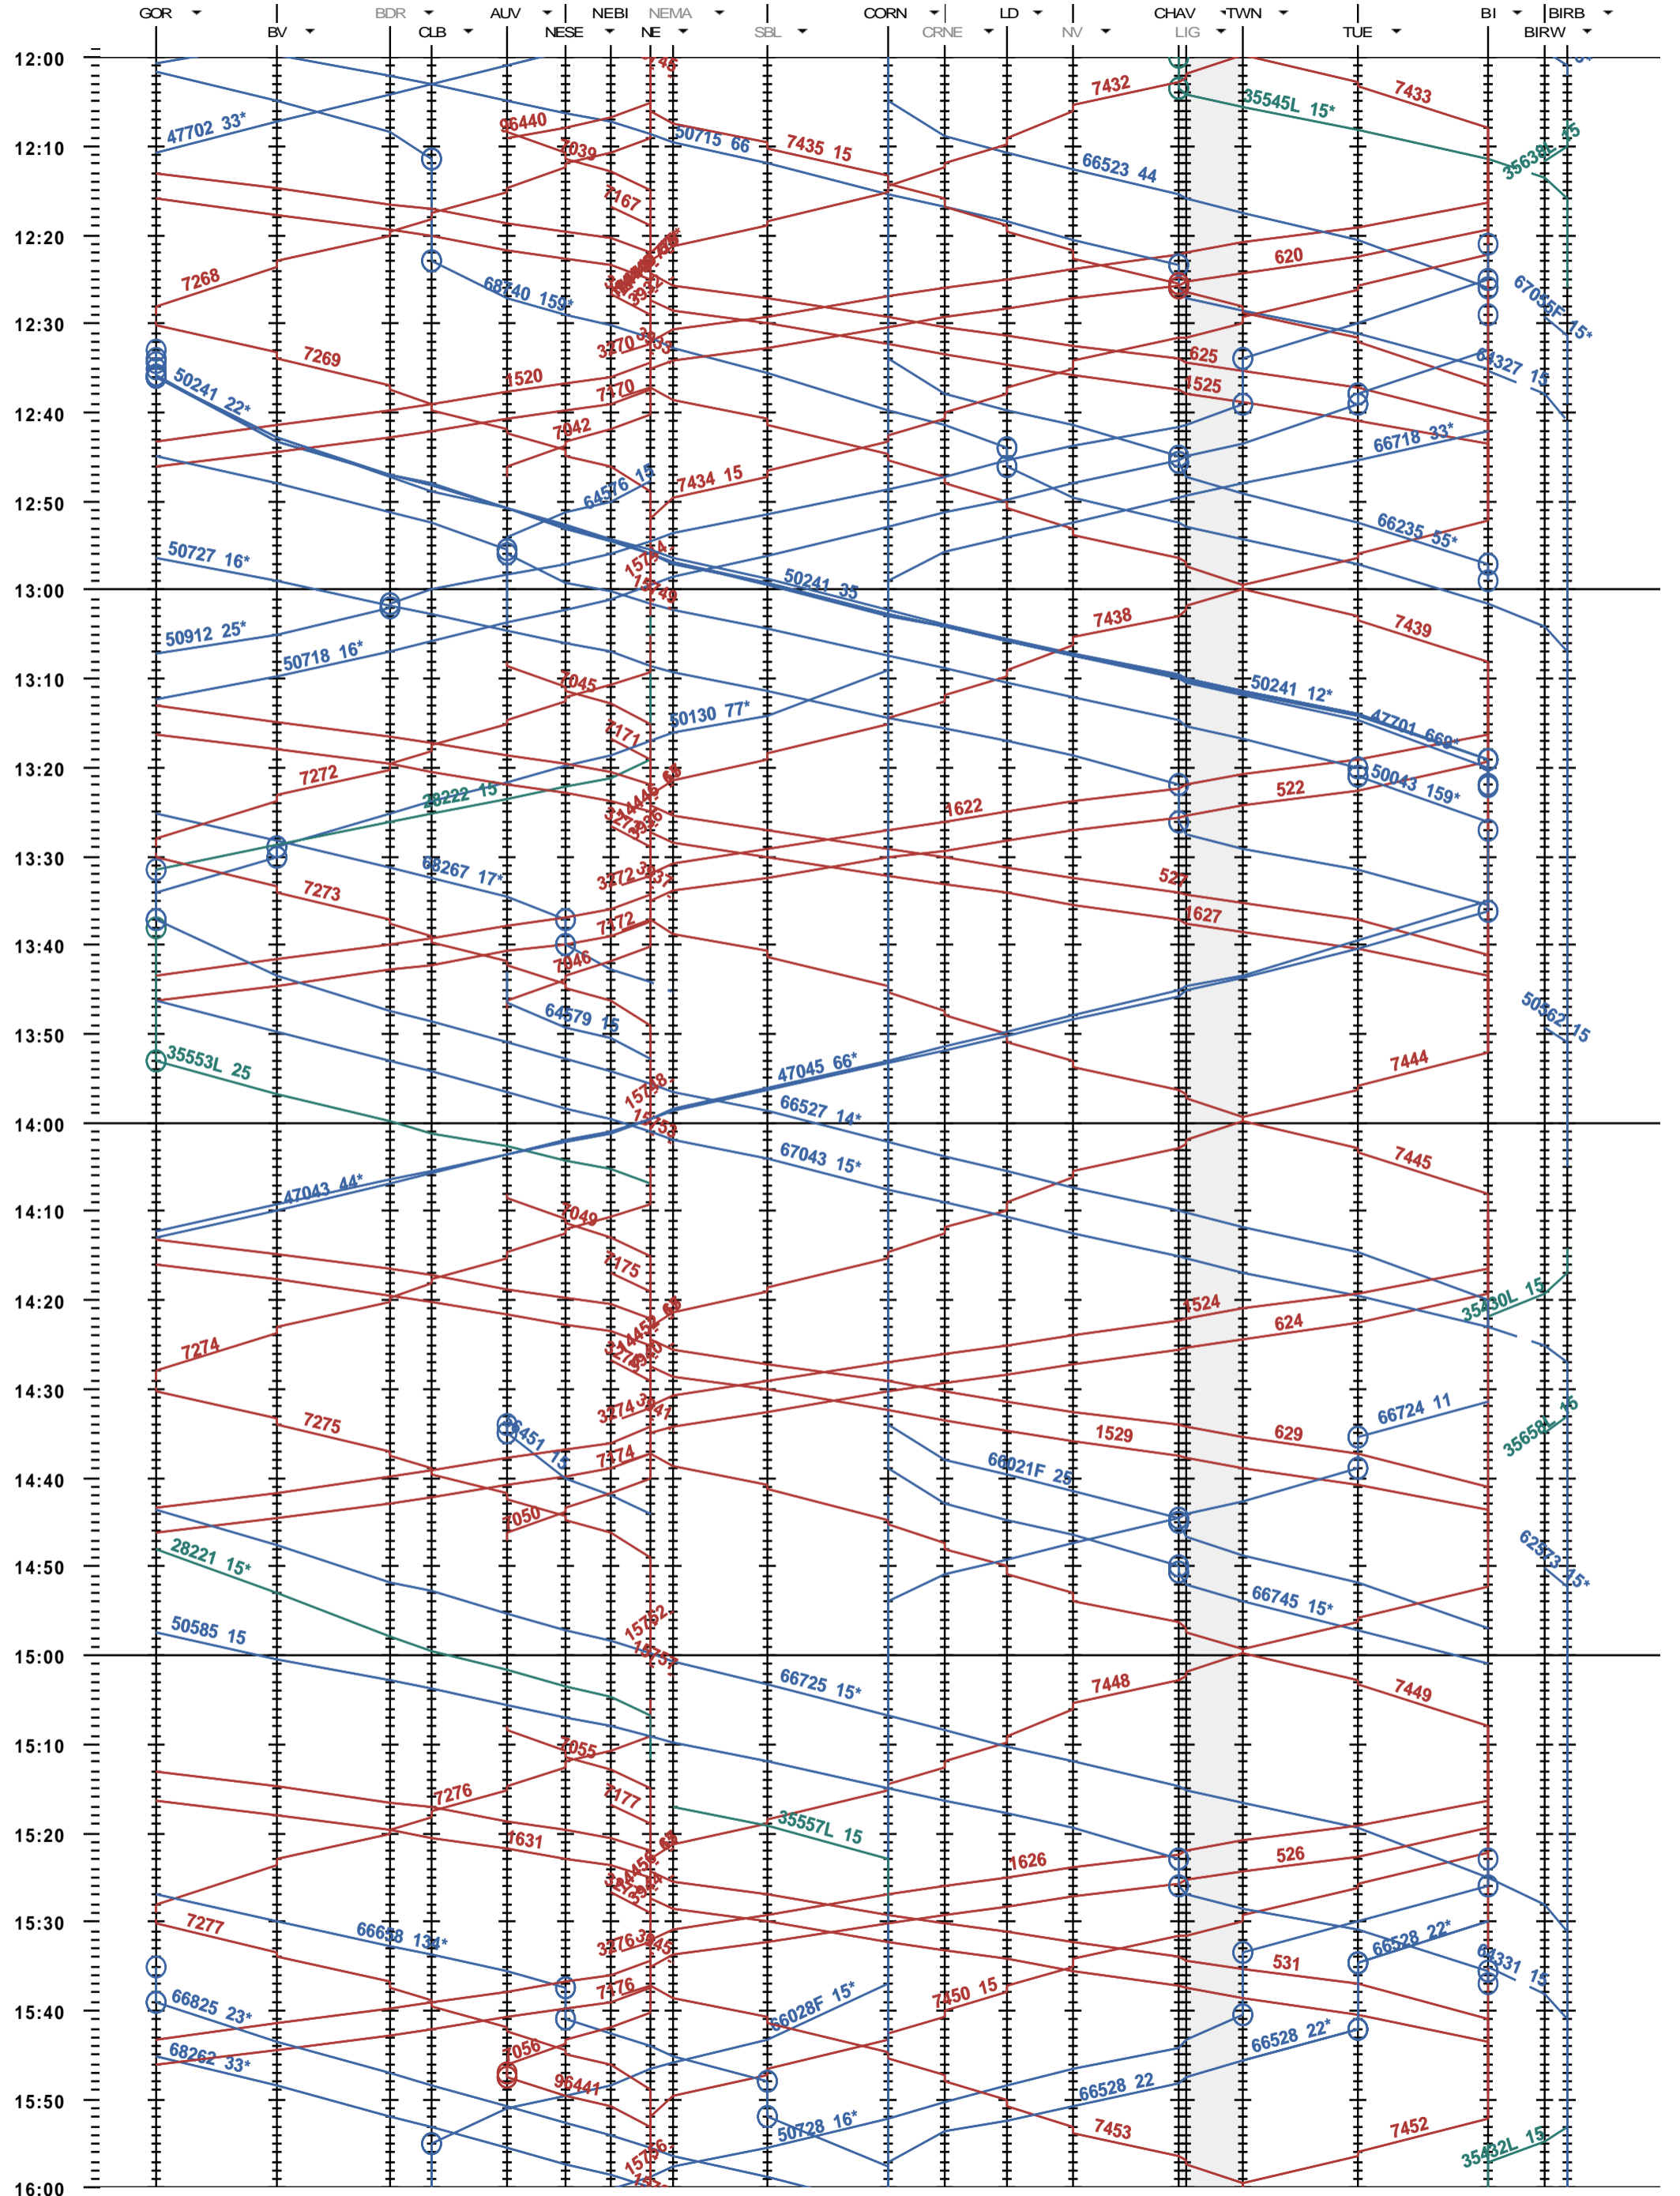

302 - Gorgier-St Aubin - Biel/Bienne - Biel/Bienne RB

Période d'horaire 2015 (14.12.2014 - 12.12.2015)
 Update 1.0
 Valable dès le 14.12.2014

302 - Gorgier-St Aubin - Biel/Bienne - Biel/Bienne RB

Période d'horaire 2015 (14.12.2014 - 12.12.2015)
 Update 1.0
 Valable dès le 14.12.2014