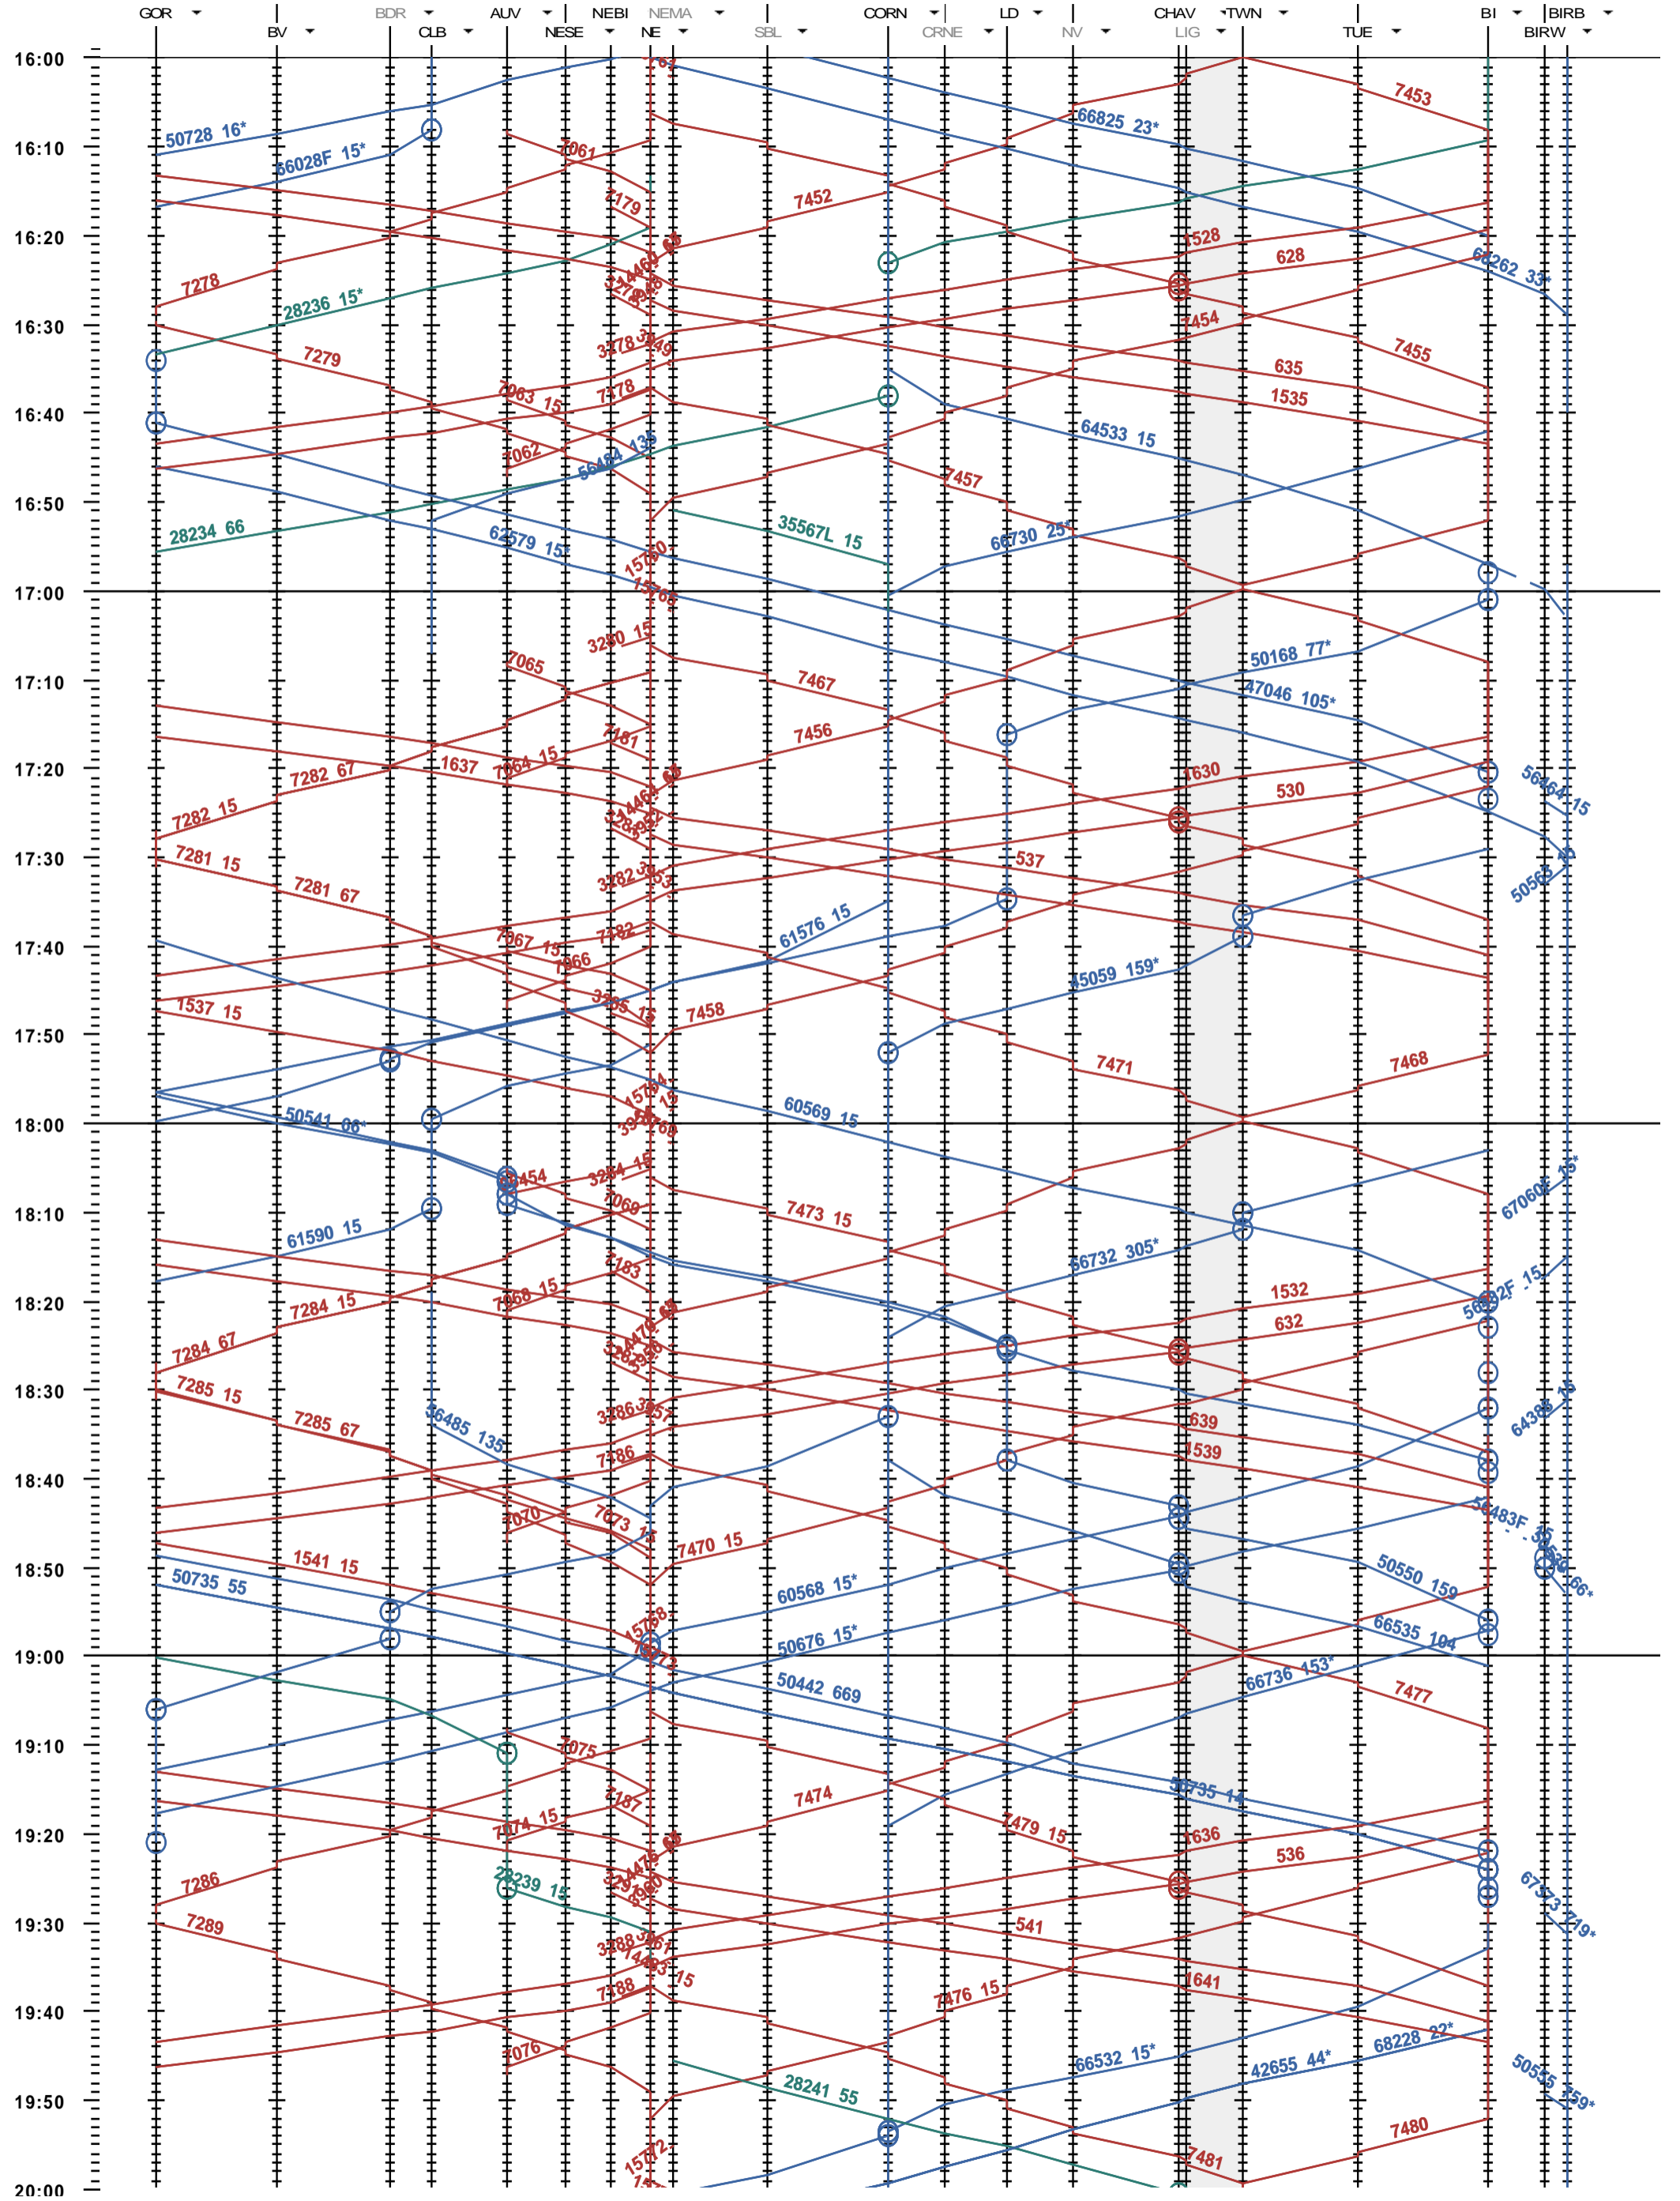

302 - Gorgier-St Aubin - Biel/Bienne - Biel/Bienne RB

Période d'horaire 2015 (14.12.2014 - 12.12.2015)
 Update 1.0
 Valable dès le 14.12.2014

302 - Gorgier-St Aubin - Biel/Bienne - Biel/Bienne RB

Période d'horaire 2015 (14.12.2014 - 12.12.2015)
 Update 1.0
 Valable dès le 14.12.2014