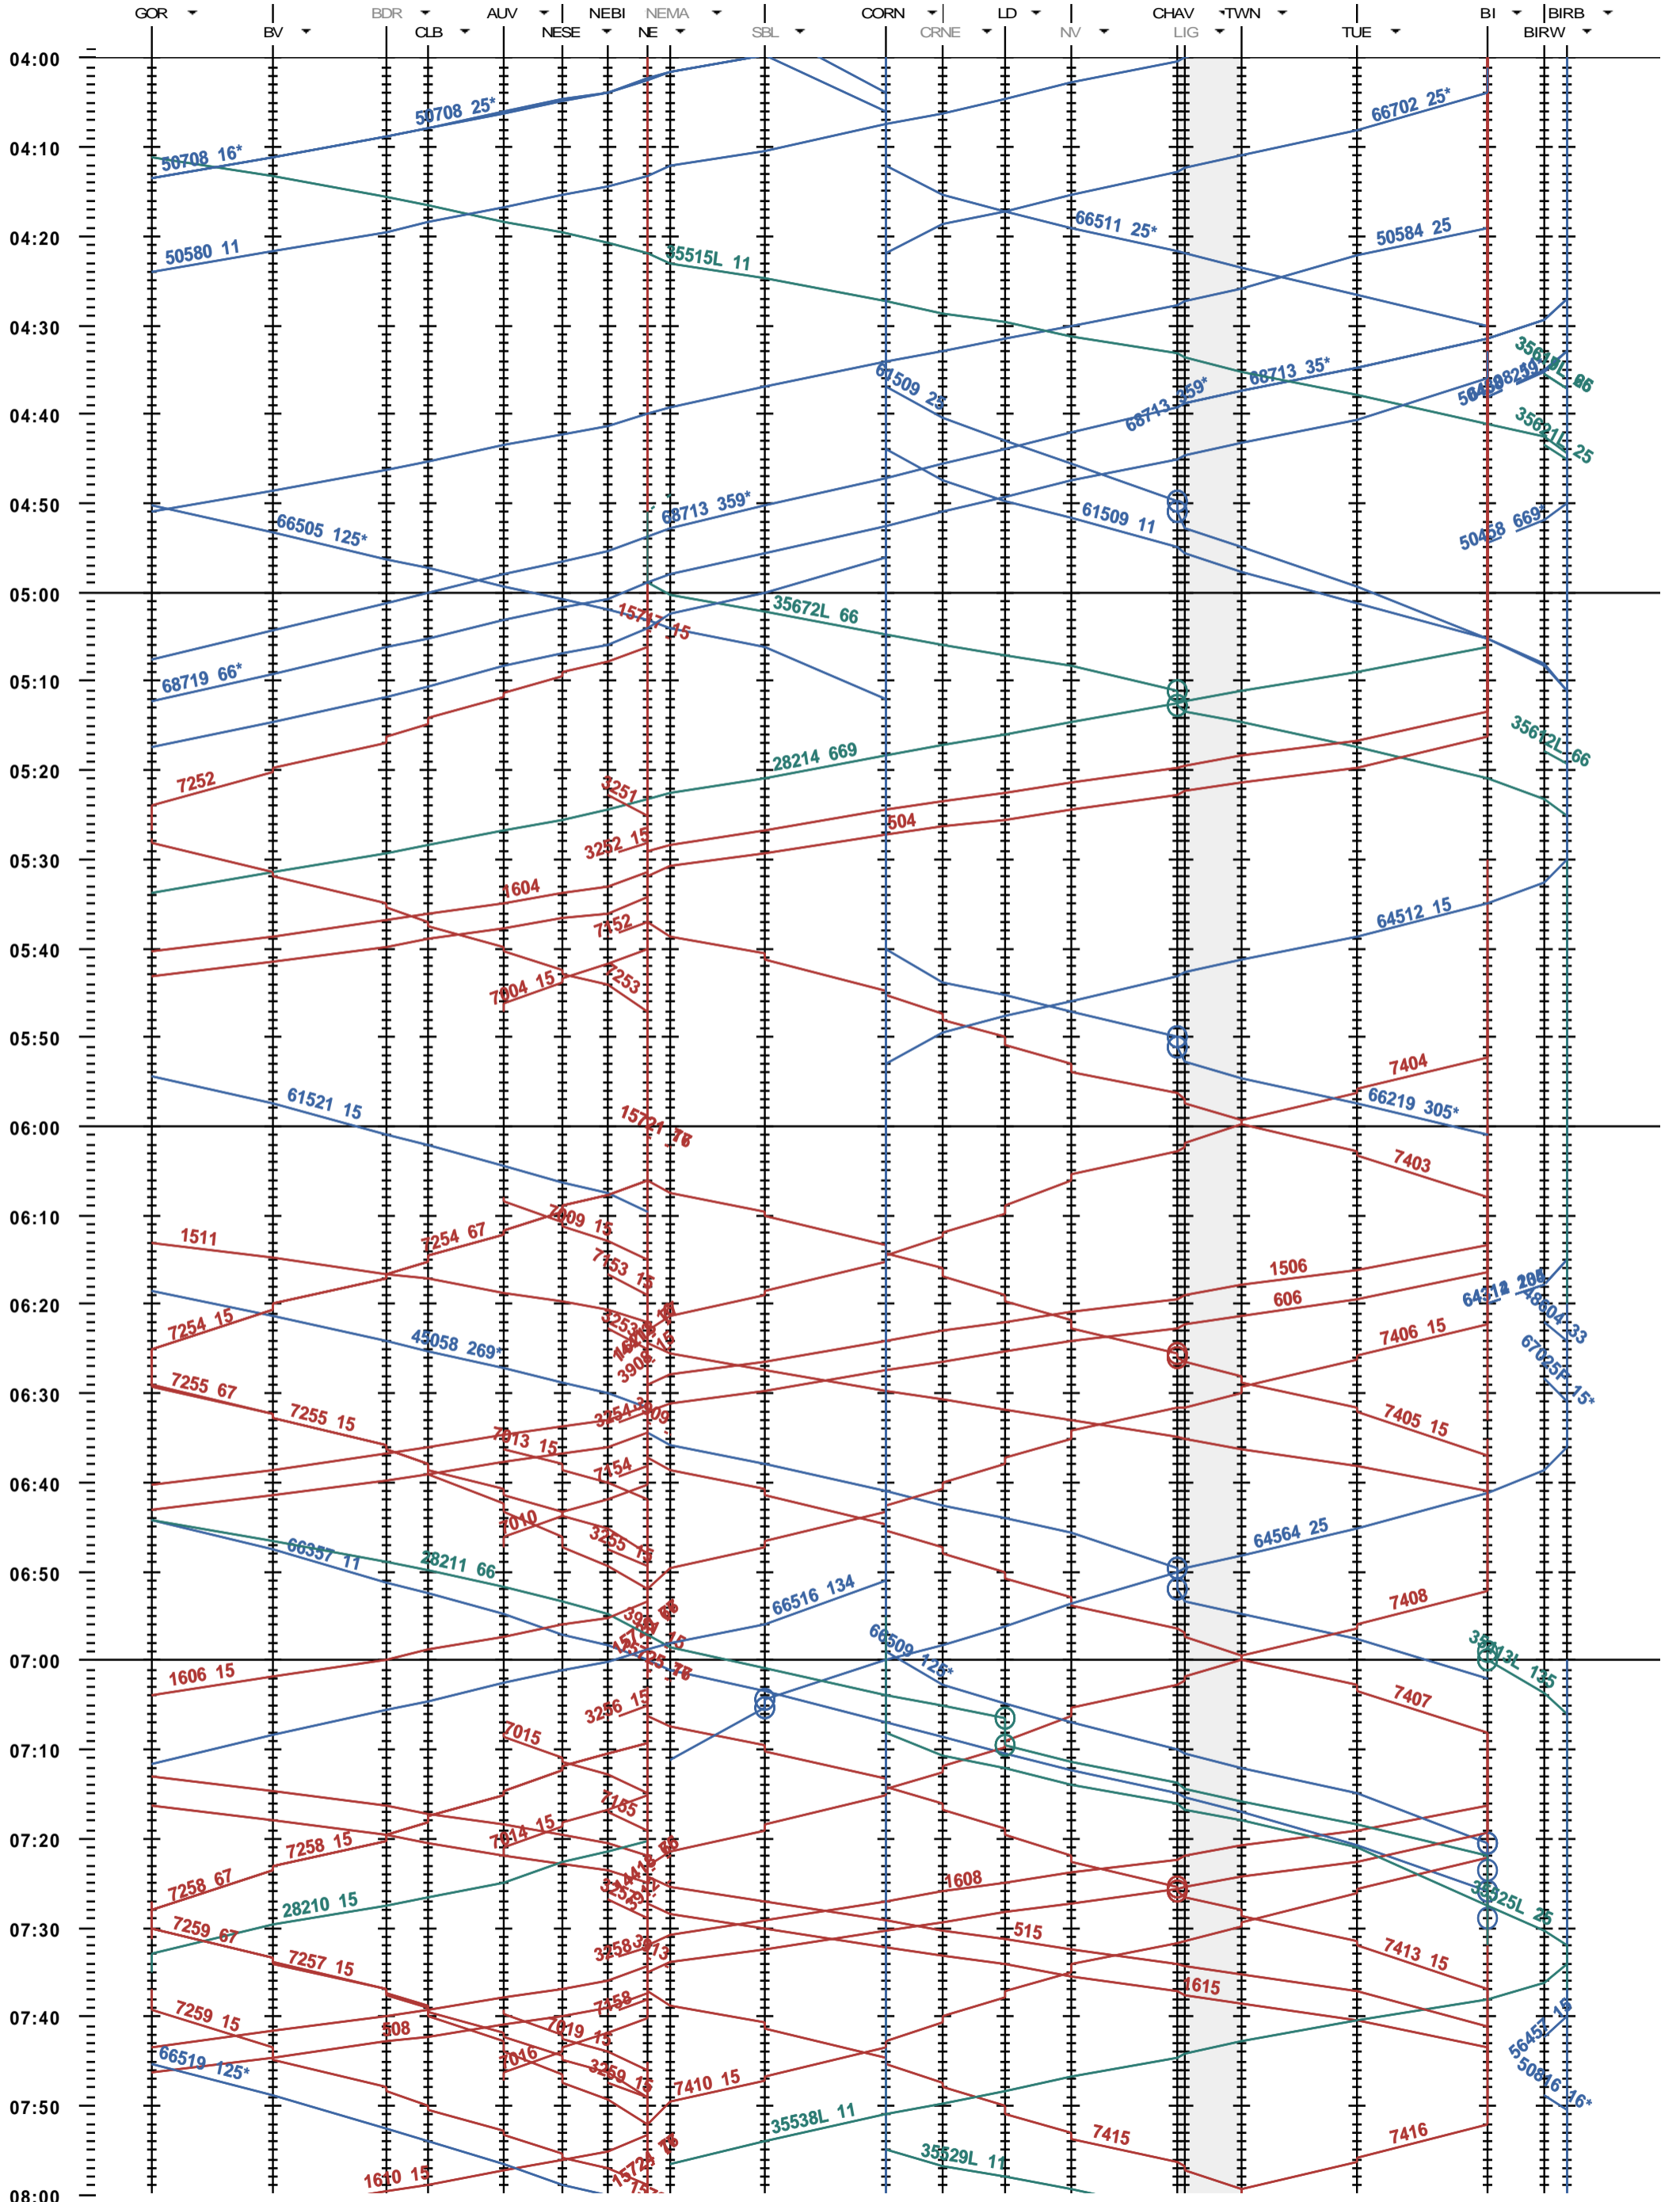

302 - Gorgier-St Aubin - Biel/Bienne - Biel/Bienne RB

Période d'horaire 2015 (14.12.2014 - 12.12.2015)
 Update 1.0
 Valable dès le 14.12.2014

302 - Gorgier-St Aubin - Biel/Bienne - Biel/Bienne RB

Période d'horaire 2015 (14.12.2014 - 12.12.2015)
 Update 1.0
 Valable dès le 14.12.2014