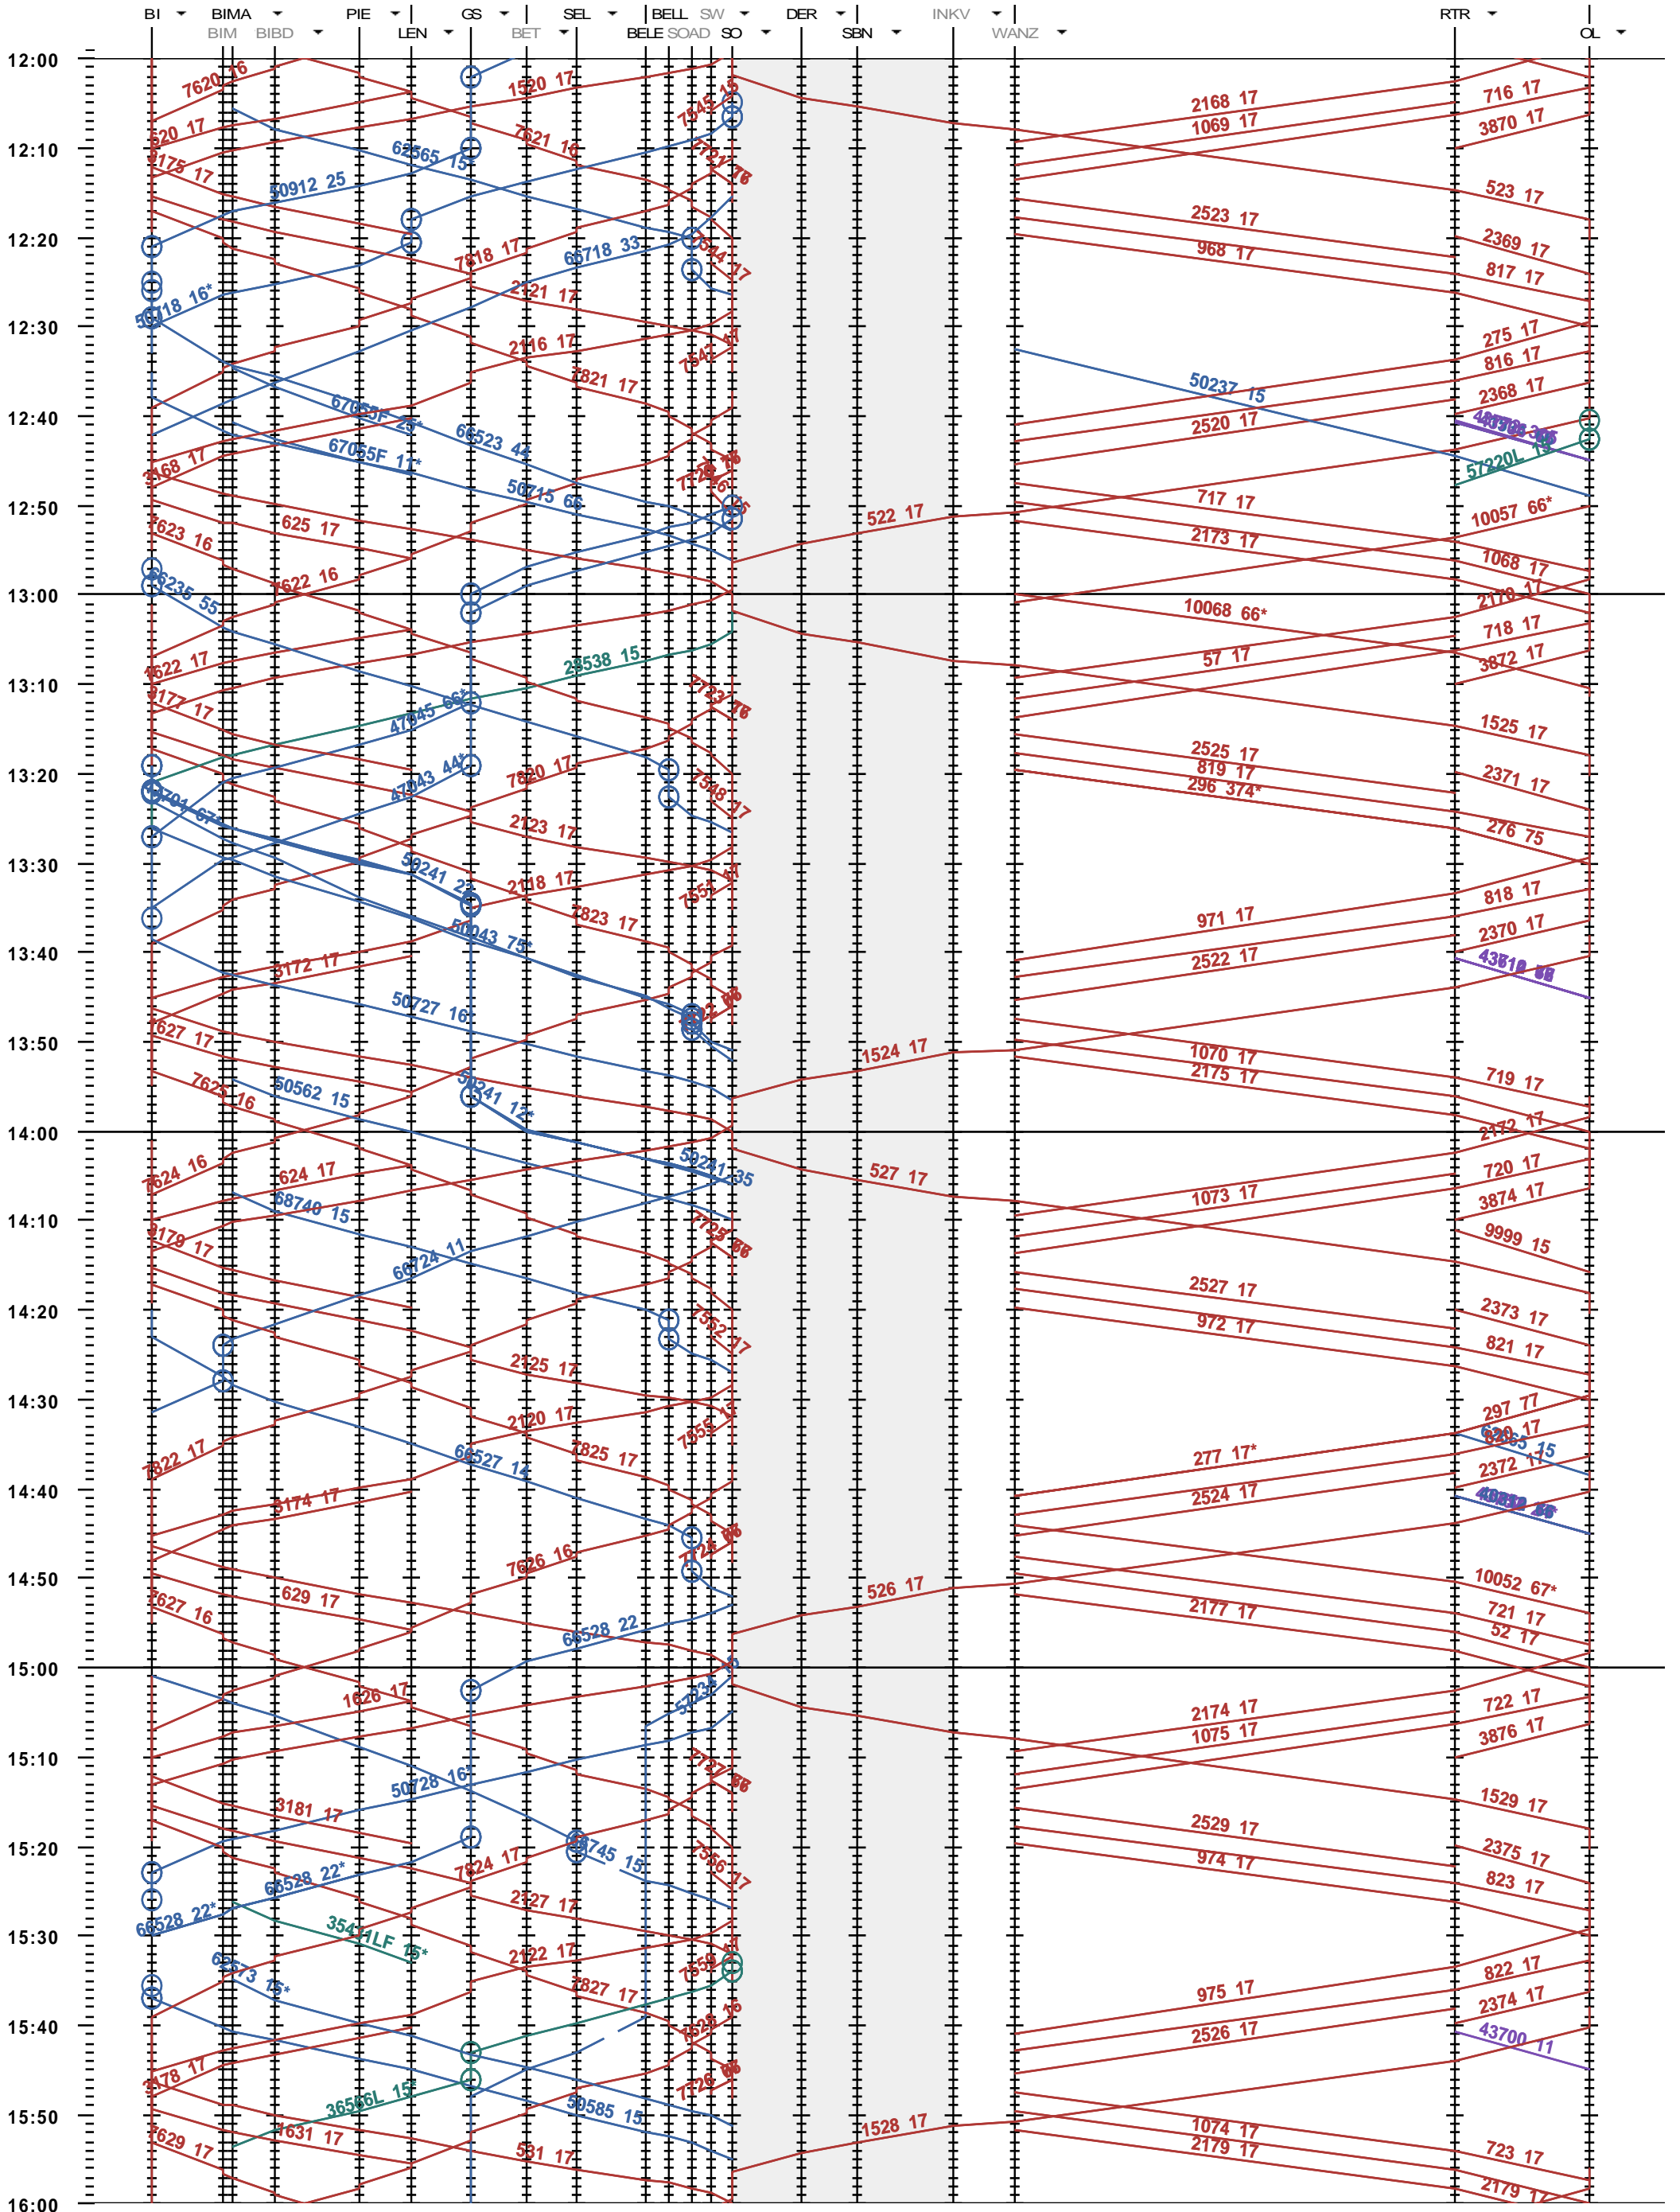

311 - Biel - Solothurn - NBS - Olten

Fahrplanperiode 2015 (14.12.2014 - 12.12.2015)
 Update 1.0
 Gültig ab 14.12.2014

311 - Biel - Solothurn - NBS - Olten

Fahrplanperiode 2015 (14.12.2014 - 12.12.2015)
 Update 1.0
 Gültig ab 14.12.2014

311 - Biel - Solothurn - NBS - Olten

Fahrplanperiode 2015 (14.12.2014 - 12.12.2015)
 Update 1.0
 Gültig ab 14.12.2014