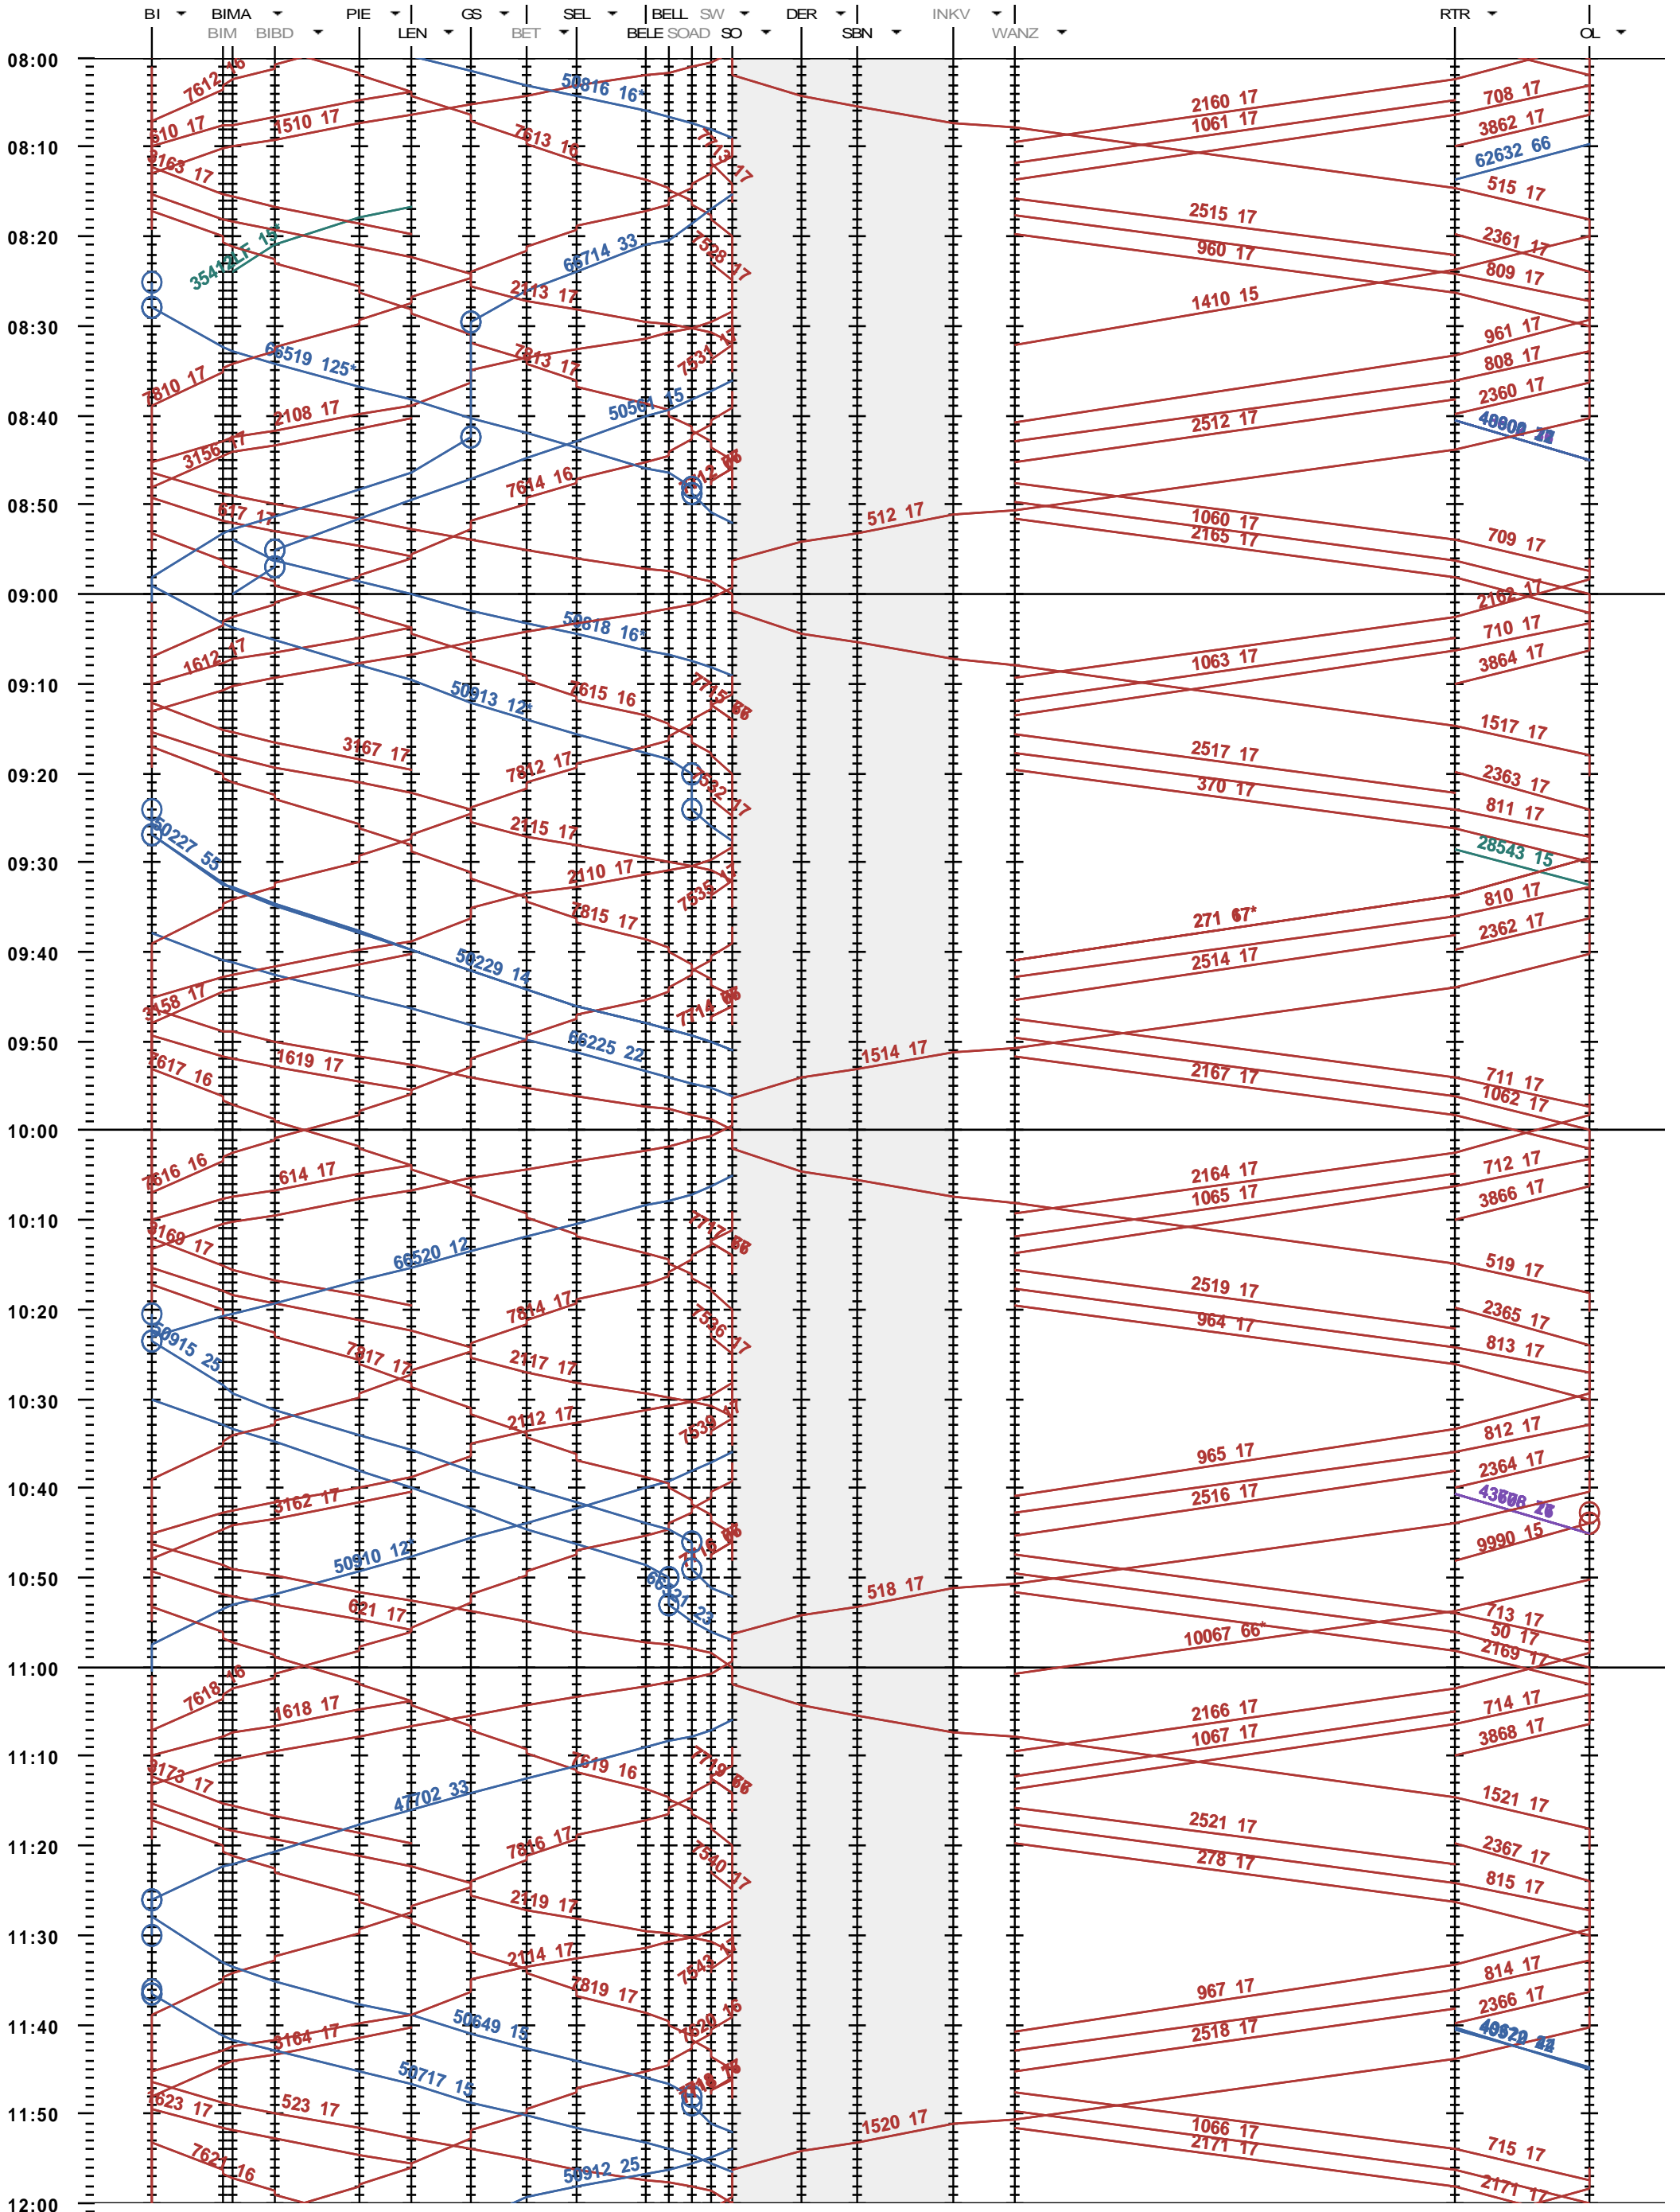

311 - Biel - Solothurn - NBS - Olten

Fahrplanperiode 2015 (14.12.2014 - 12.12.2015)
 Update 1.0
 Gültig ab 14.12.2014

311 - Biel - Solothurn - NBS - Olten

Fahrplanperiode 2015 (14.12.2014 - 12.12.2015)
 Update 1.0
 Gültig ab 14.12.2014

311 - Biel - Solothurn - NBS - Olten

Fahrplanperiode 2015 (14.12.2014 - 12.12.2015)
 Update 1.0
 Gültig ab 14.12.2014