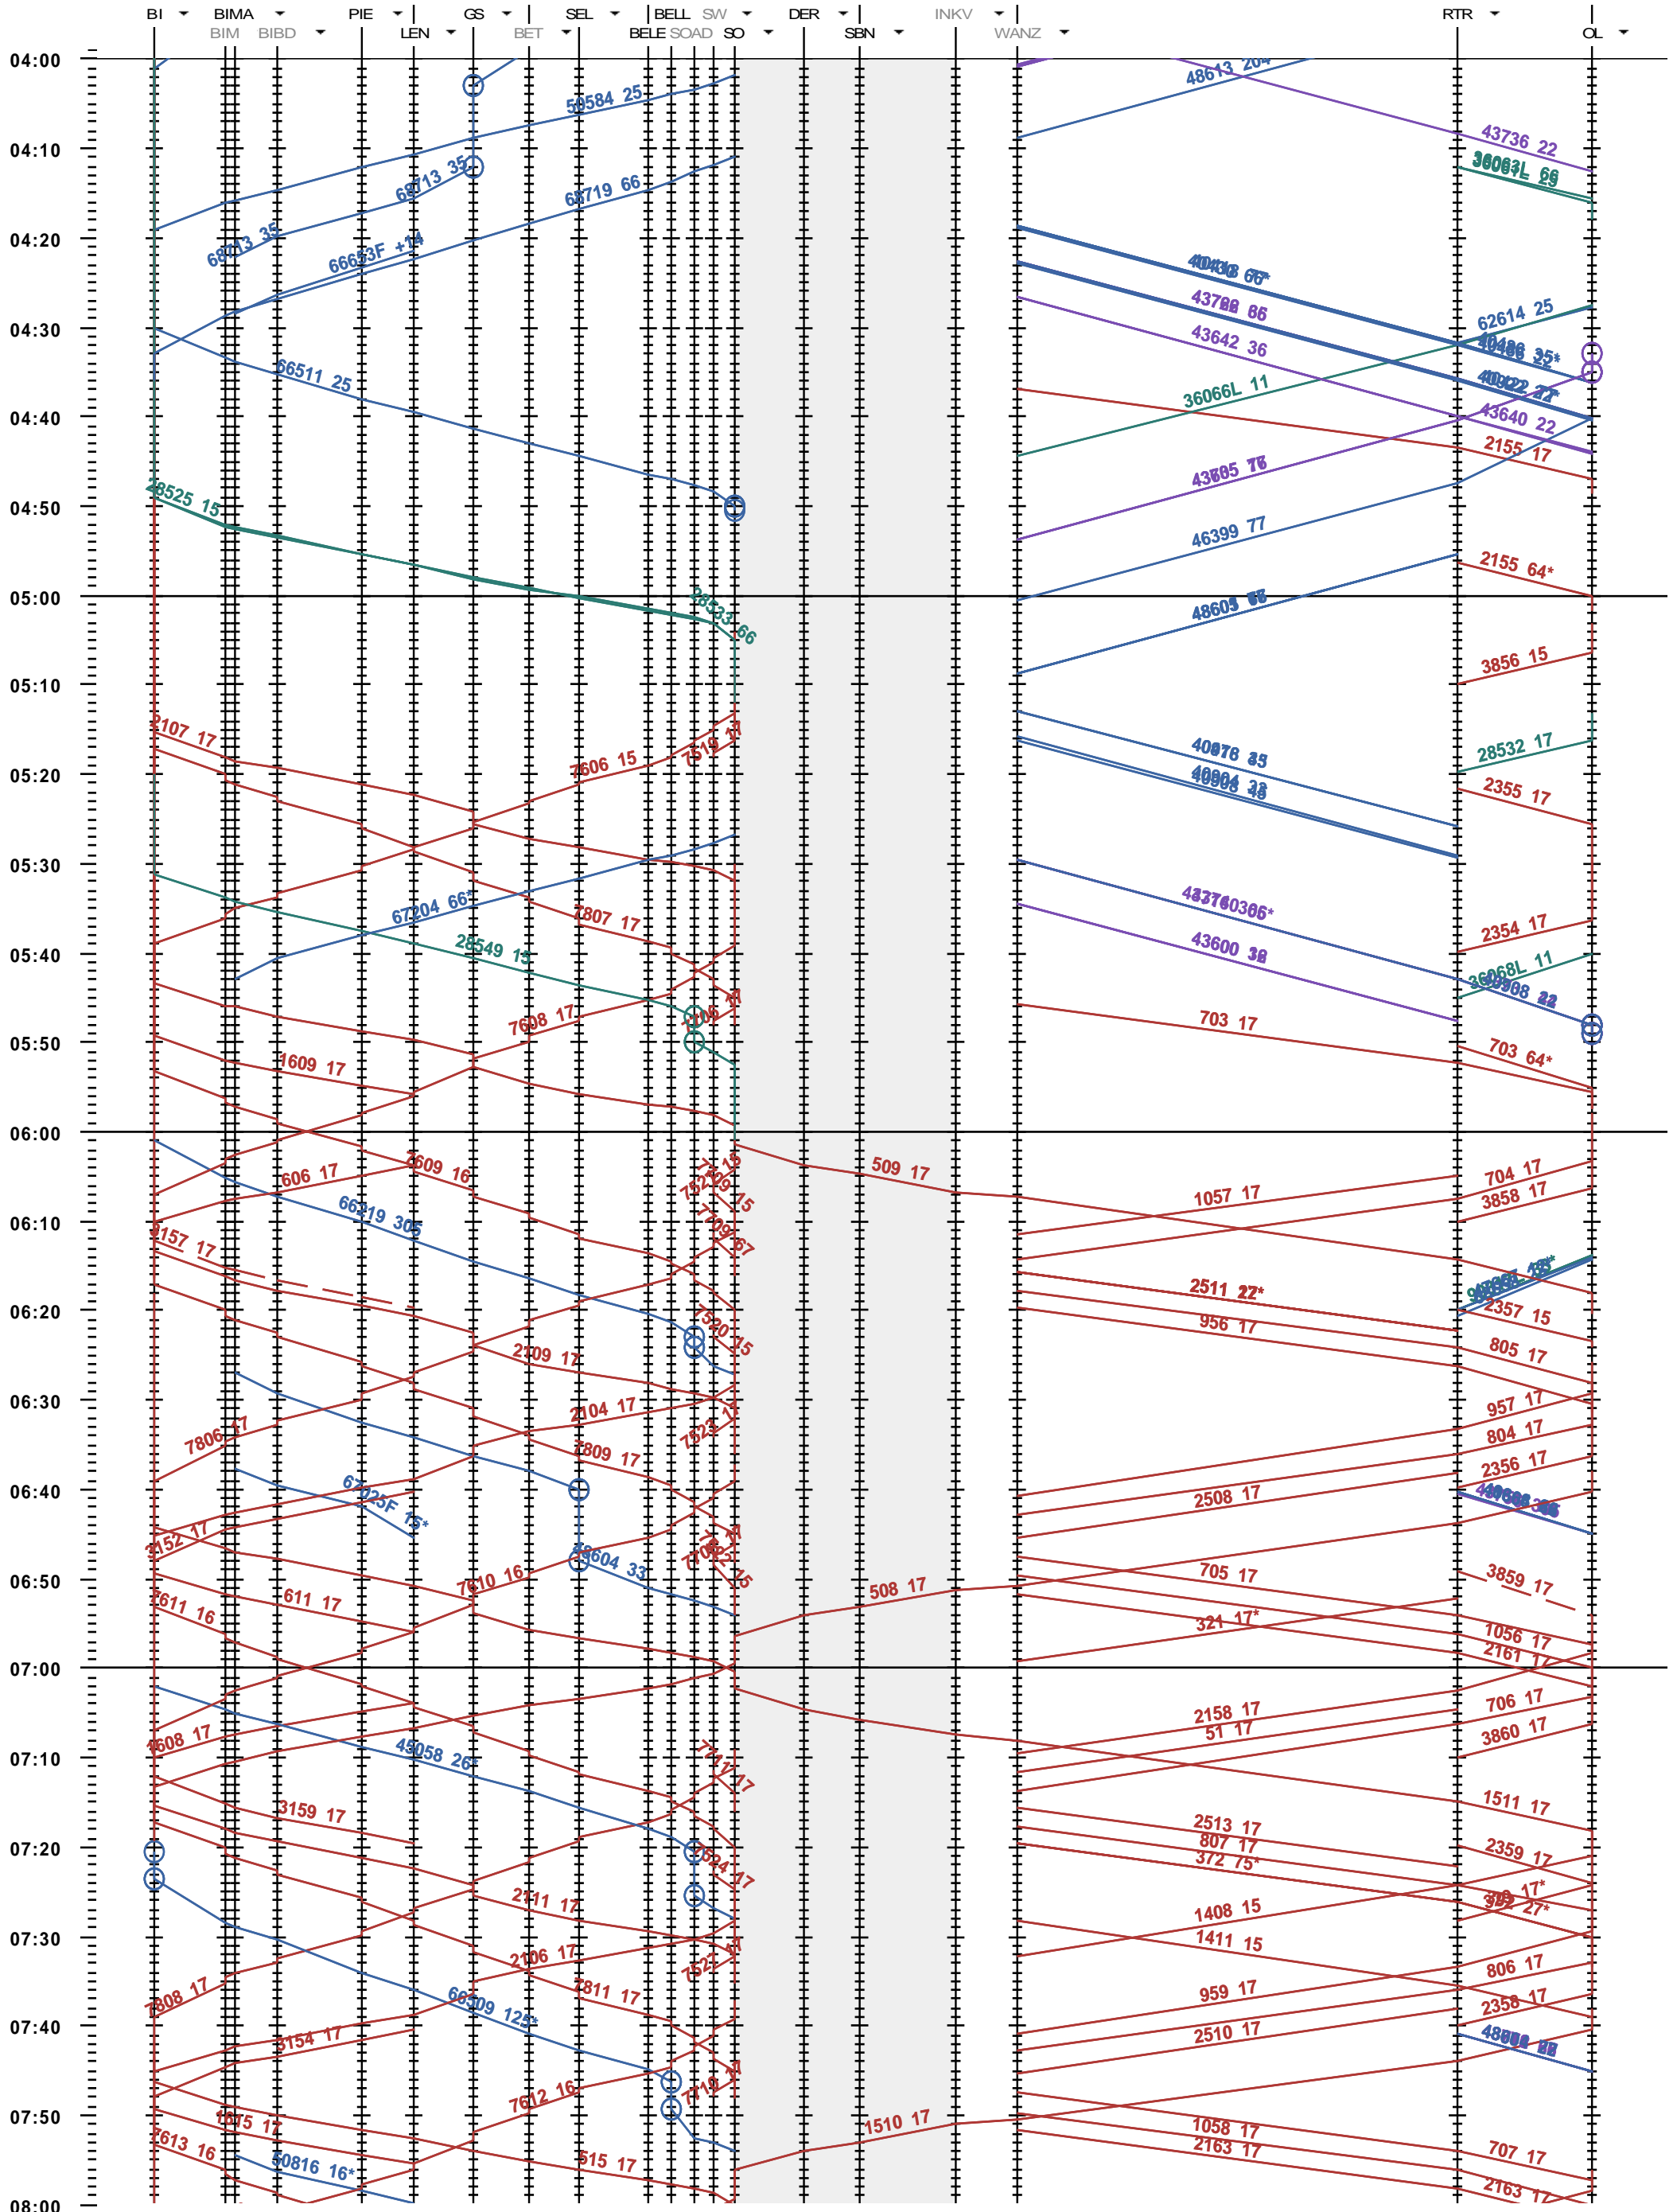

311 - Biel - Solothurn - NBS - Olten

Fahrplanperiode 2015 (14.12.2014 - 12.12.2015)
 Update 1.0
 Gültig ab 14.12.2014

311 - Biel - Solothurn - NBS - Olten

Fahrplanperiode 2015 (14.12.2014 - 12.12.2015)
 Update 1.0
 Gültig ab 14.12.2014

311 - Biel - Solothurn - NBS - Olten

Fahrplanperiode 2015 (14.12.2014 - 12.12.2015)
 Update 1.0
 Gültig ab 14.12.2014