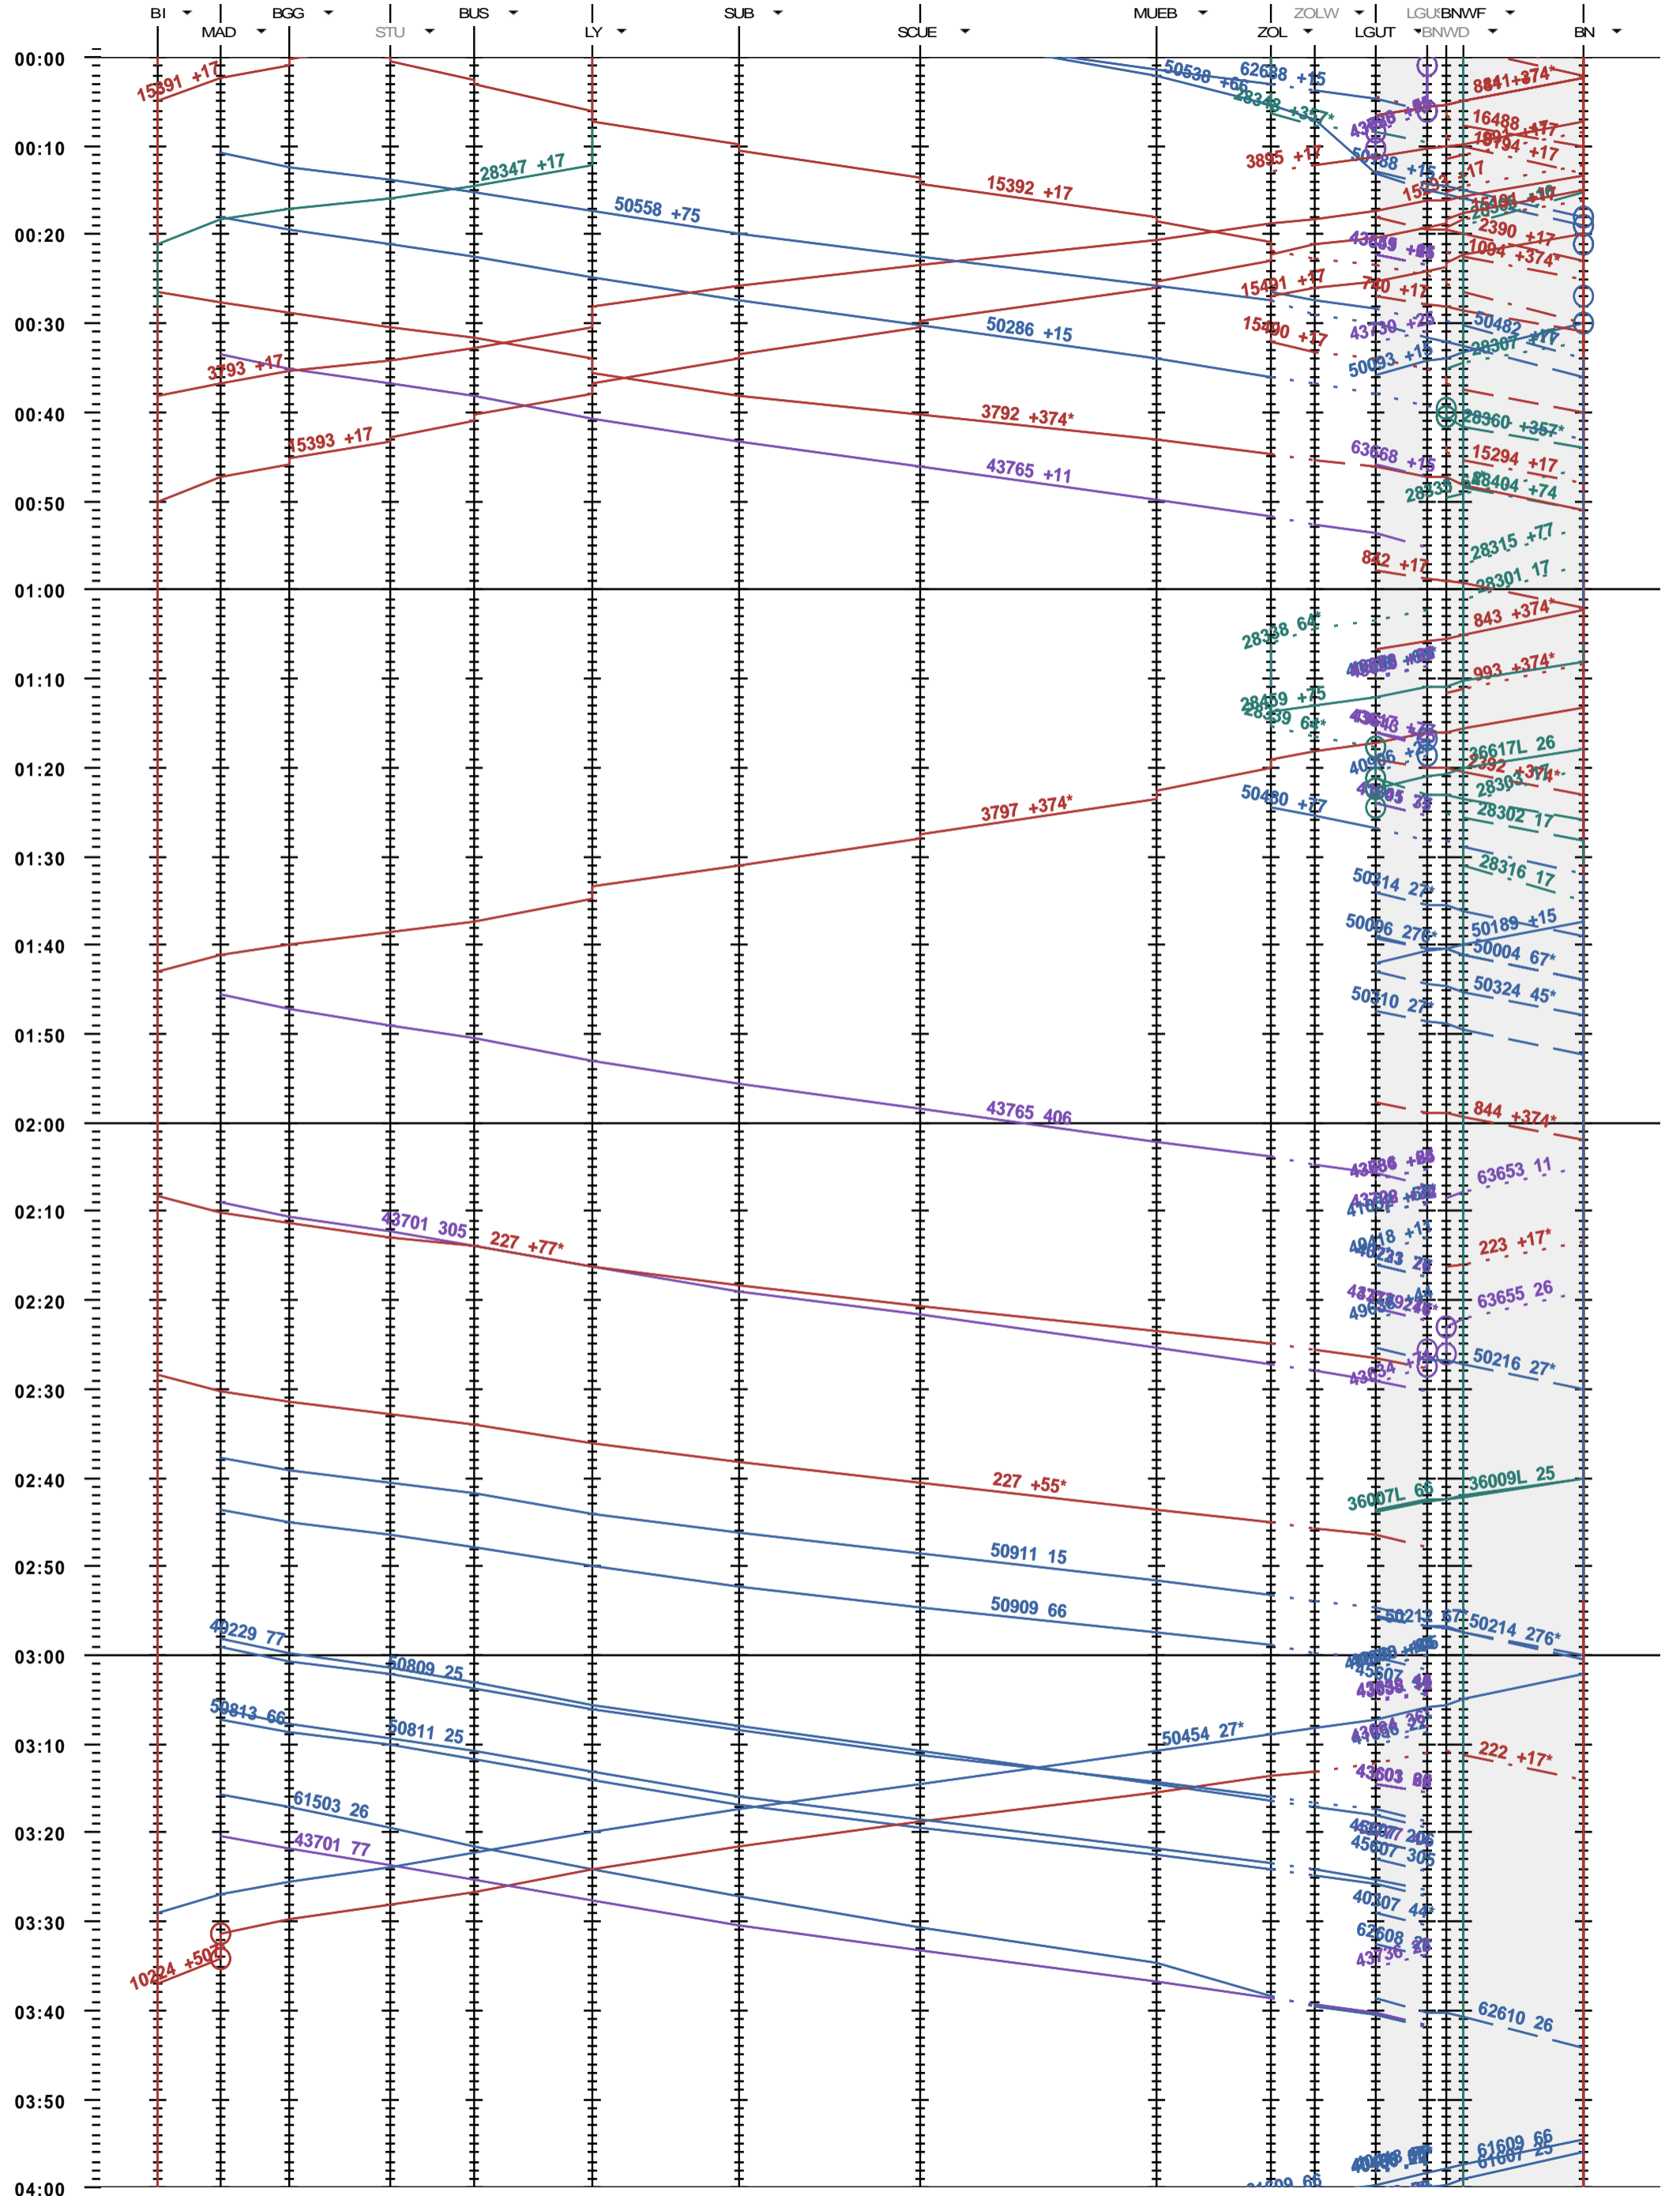

321 - Biel/Bienne - Bern

Fahrplanperiode 2015 (14.12.2014 - 12.12.2015)
 Update 1.0
 Gültig ab 14.12.2014

321 - Biel/Bienne - Bern

Fahrplanperiode 2015 (14.12.2014 - 12.12.2015)
 Update 1.0
 Gültig ab 14.12.2014

321 - Biel/Bienne - Bern

Fahrplanperiode 2015 (14.12.2014 - 12.12.2015)
 Update 1.0
 Gültig ab 14.12.2014