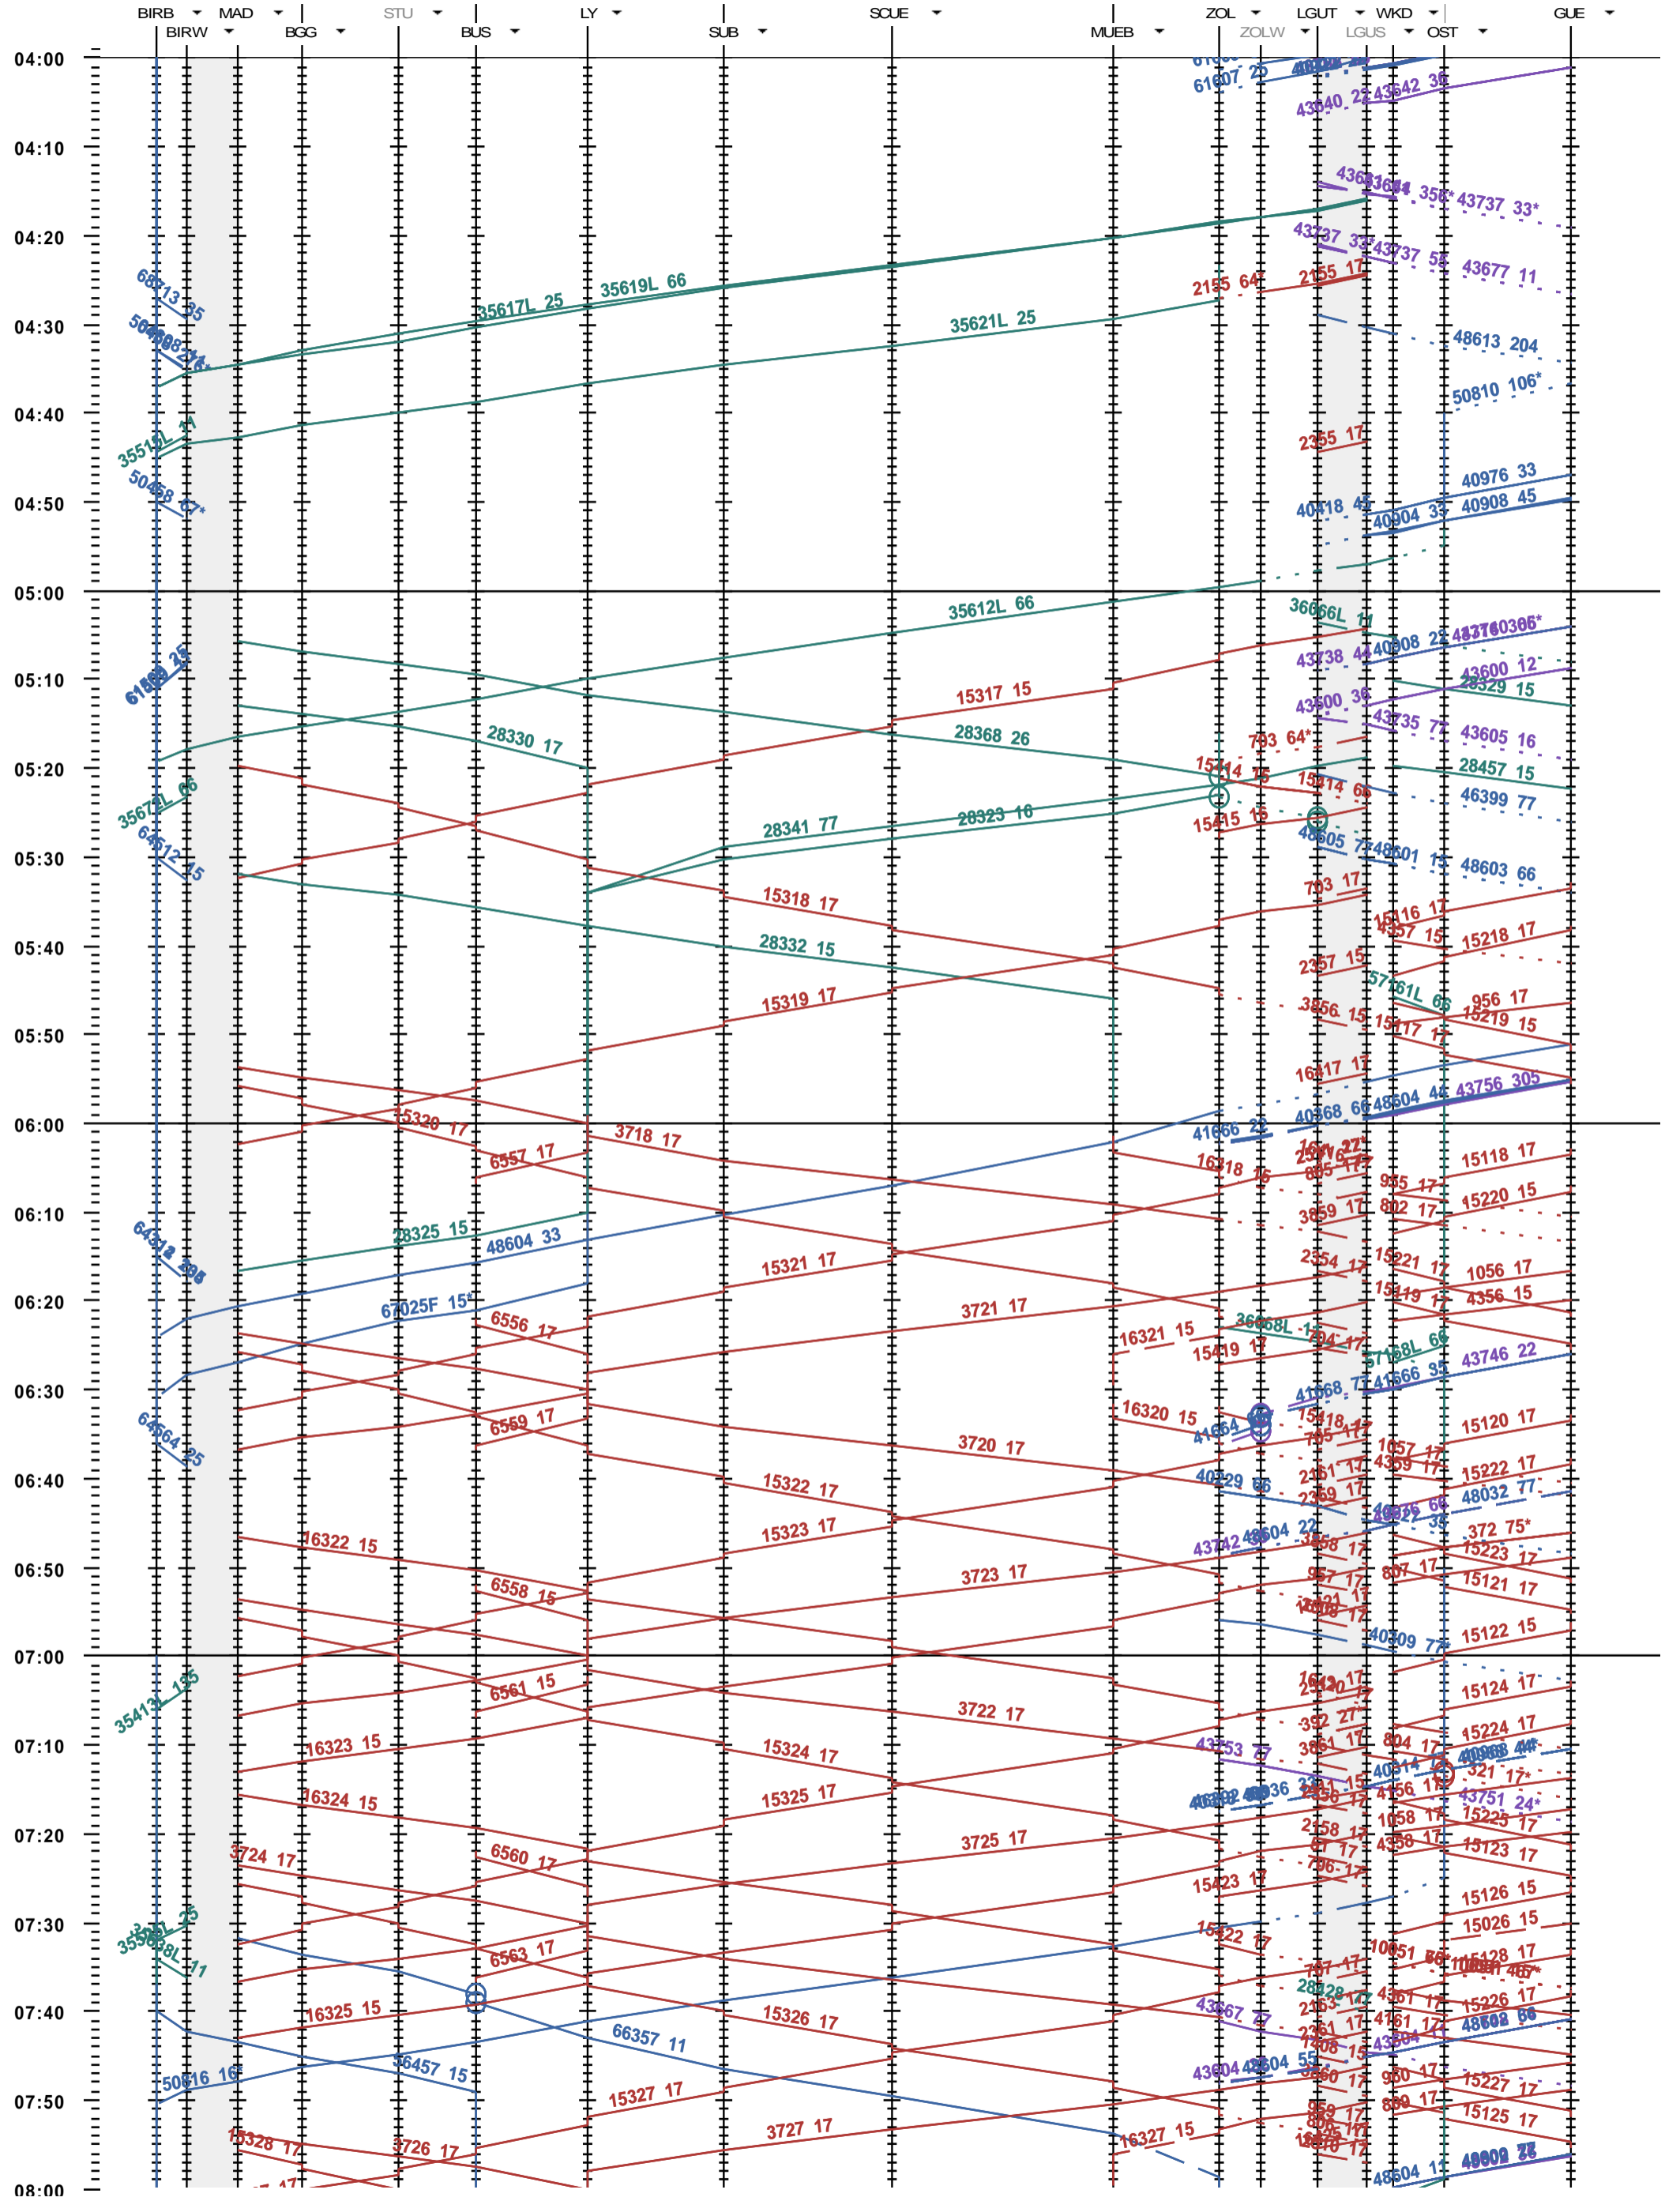

322 - Biel/Bienne RB - Löchligut - Gümligen

Fahrplanperiode 2015 (14.12.2014 - 12.12.2015)  
 Update 1.0  
 Gültig ab 14.12.2014

322 - Biel/Bienne RB - Löchligut - Gümligen

Fahrplanperiode 2015 (14.12.2014 - 12.12.2015)  
 Update 1.0  
 Gültig ab 14.12.2014