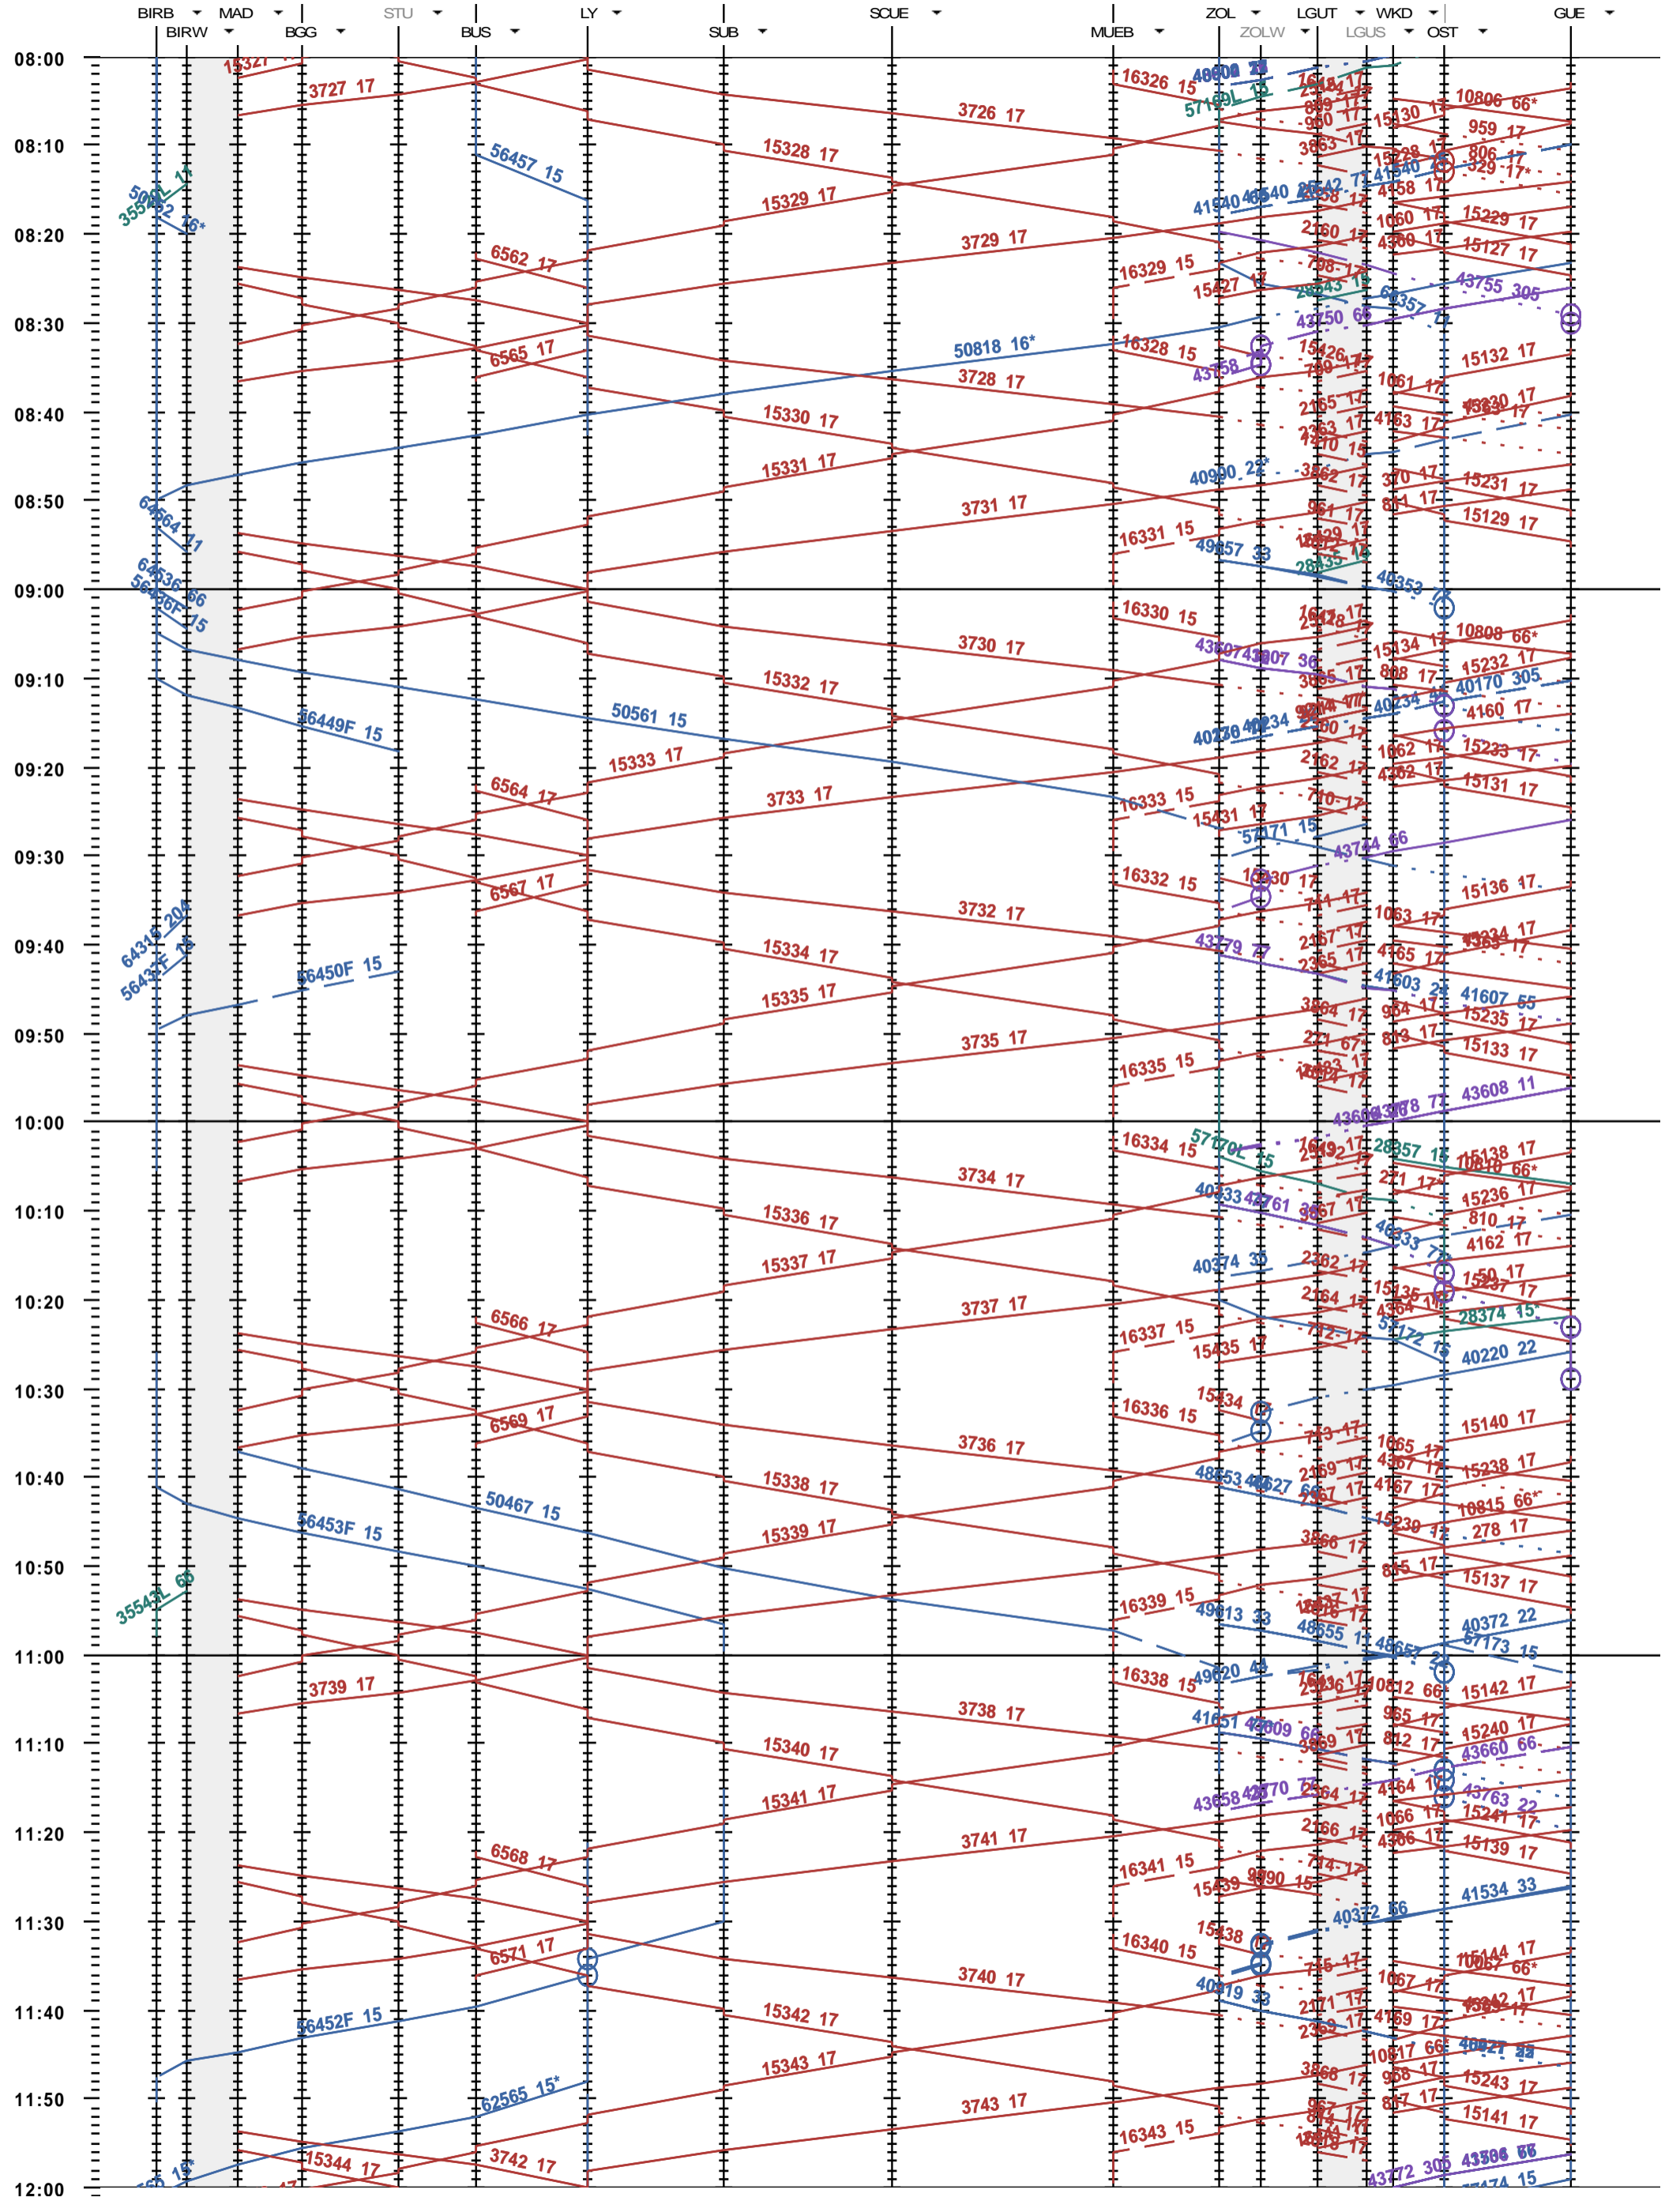

322 - Biel/Bienne RB - Löchligut - Gümligen

Fahrplanperiode 2015 (14.12.2014 - 12.12.2015)  
 Update 1.0  
 Gültig ab 14.12.2014

322 - Biel/Bienne RB - Löchligut - Gümligen

Fahrplanperiode 2015 (14.12.2014 - 12.12.2015)  
 Update 1.0  
 Gültig ab 14.12.2014