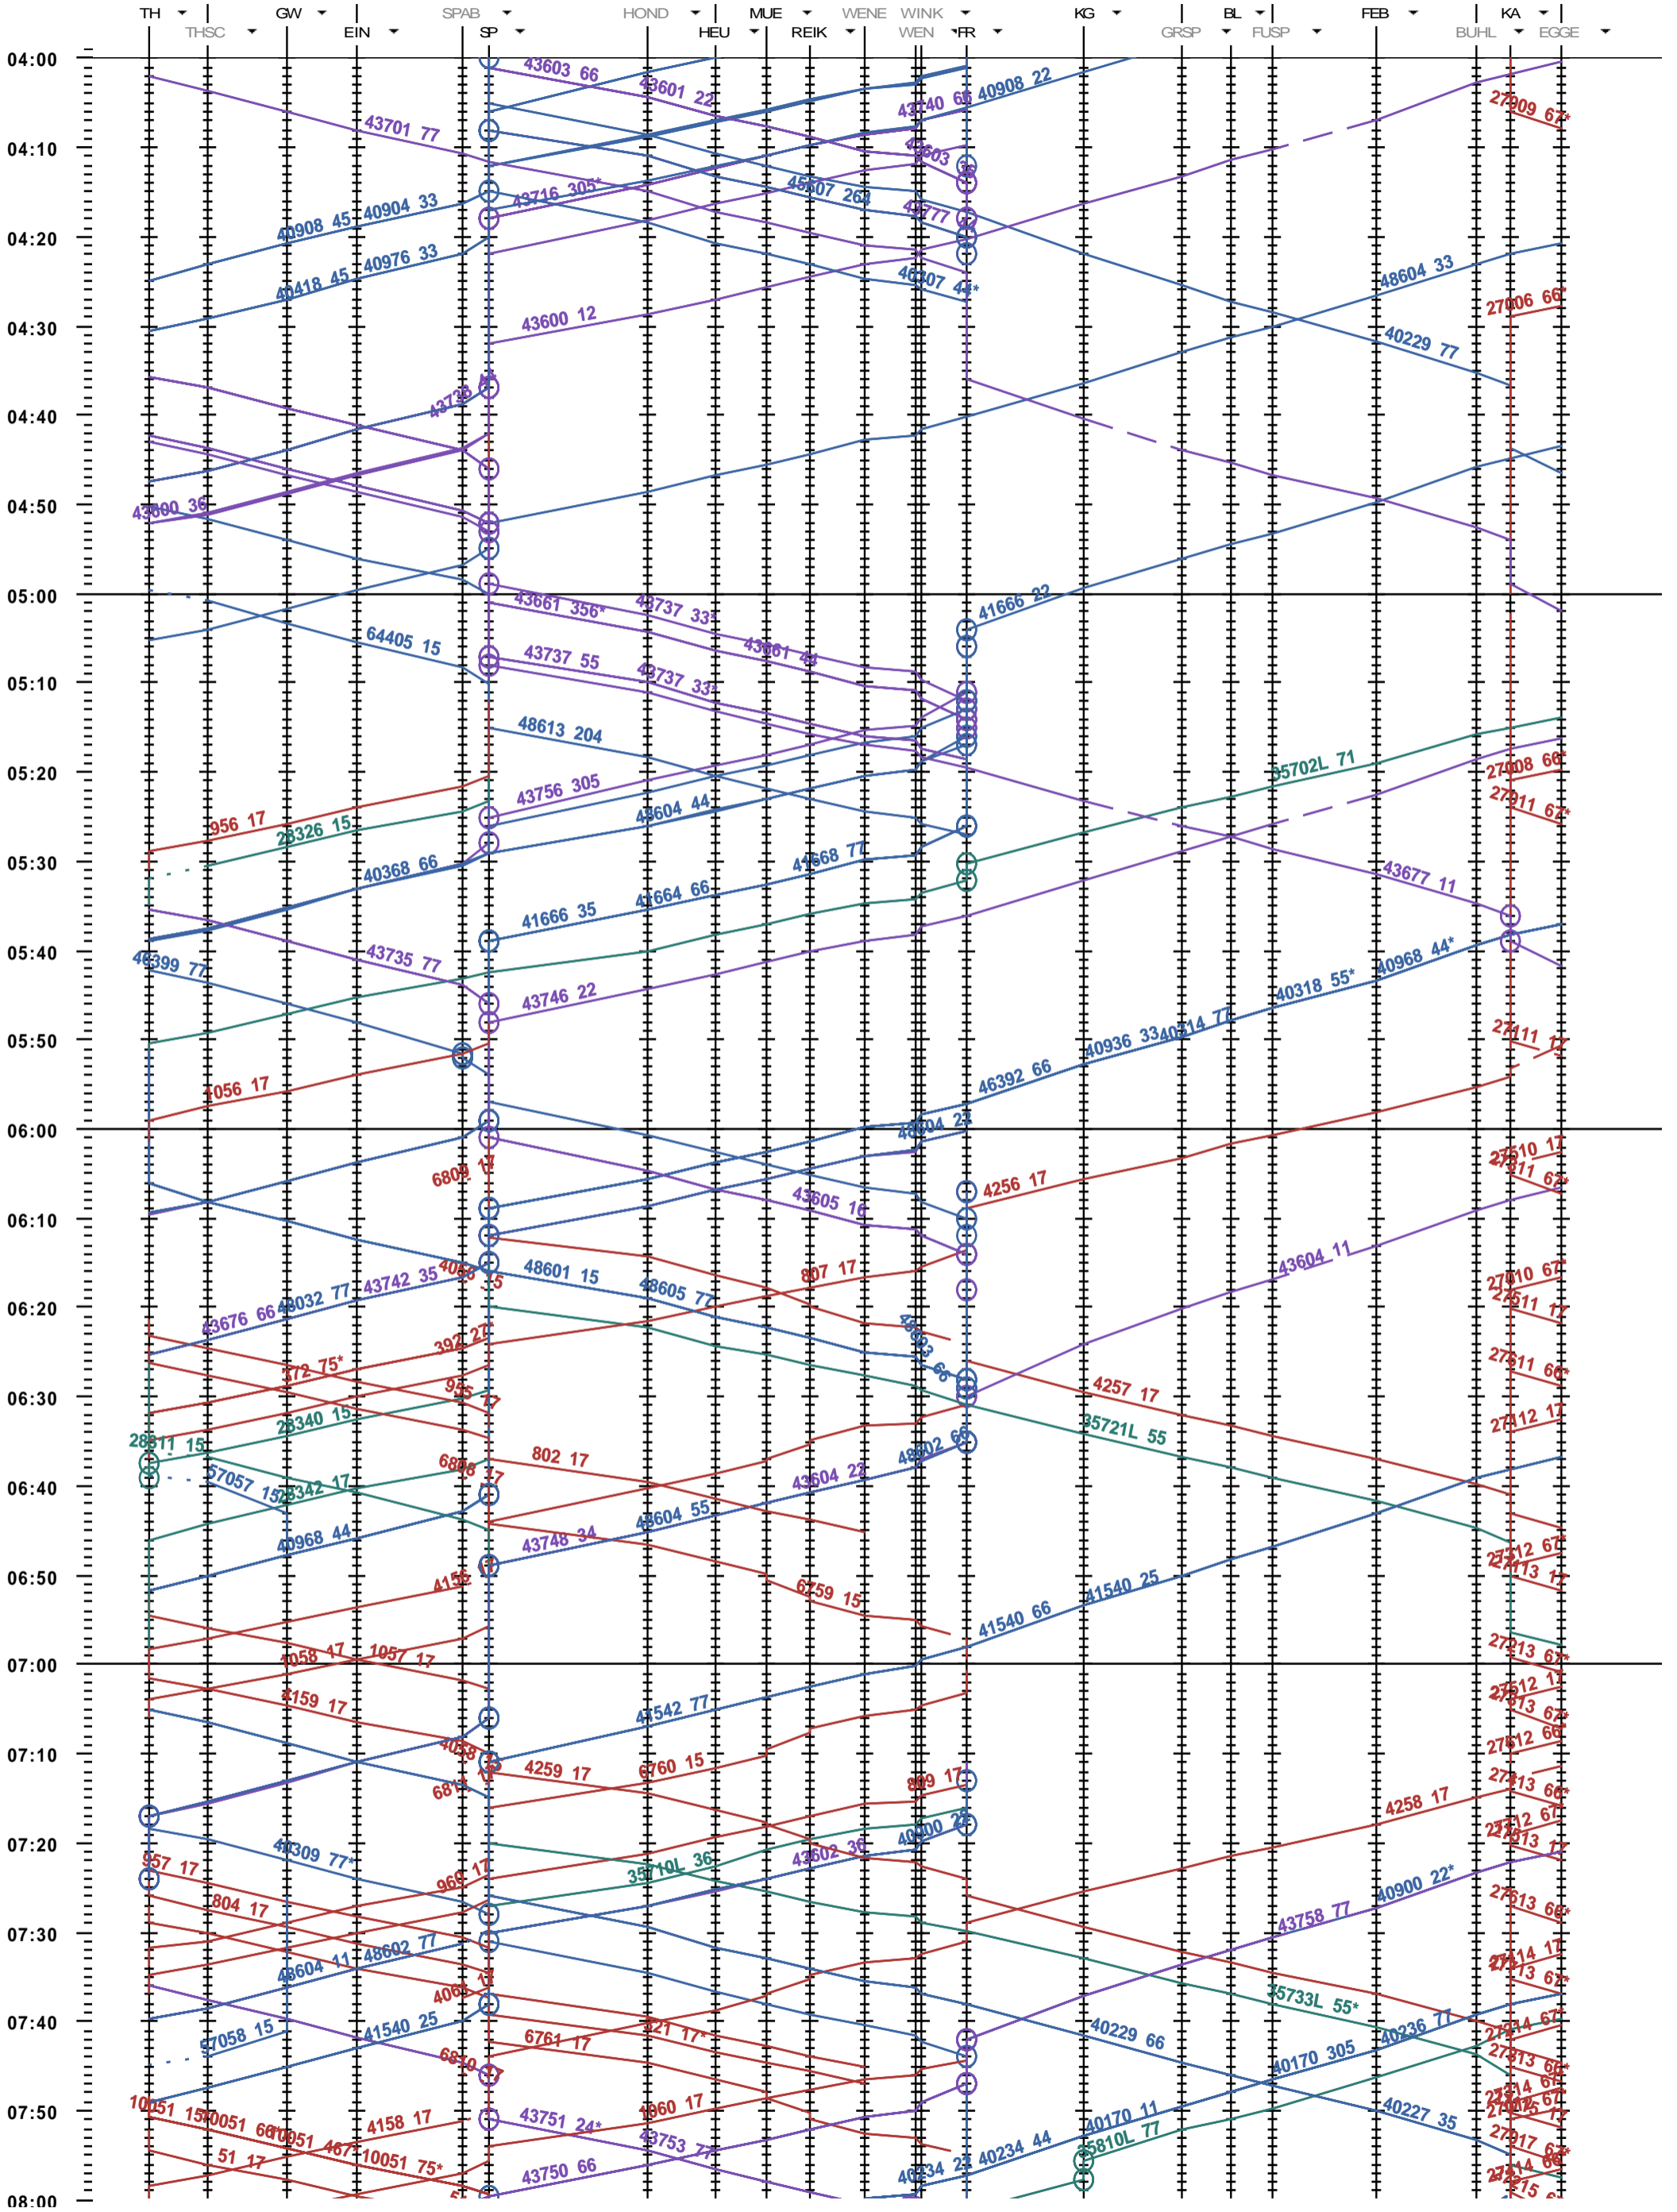

351 - Thun - Kandersteg

Fahrplanperiode 2015 (14.12.2014 - 12.12.2015)  
 Update 1.0  
 Gültig ab 14.12.2014

351 - Thun - Kandersteg

Fahrplanperiode 2015 (14.12.2014 - 12.12.2015)  
 Update 1.0  
 Gültig ab 14.12.2014

351 - Thun - Kandersteg

Fahrplanperiode 2015 (14.12.2014 - 12.12.2015)  
 Update 1.0  
 Gültig ab 14.12.2014