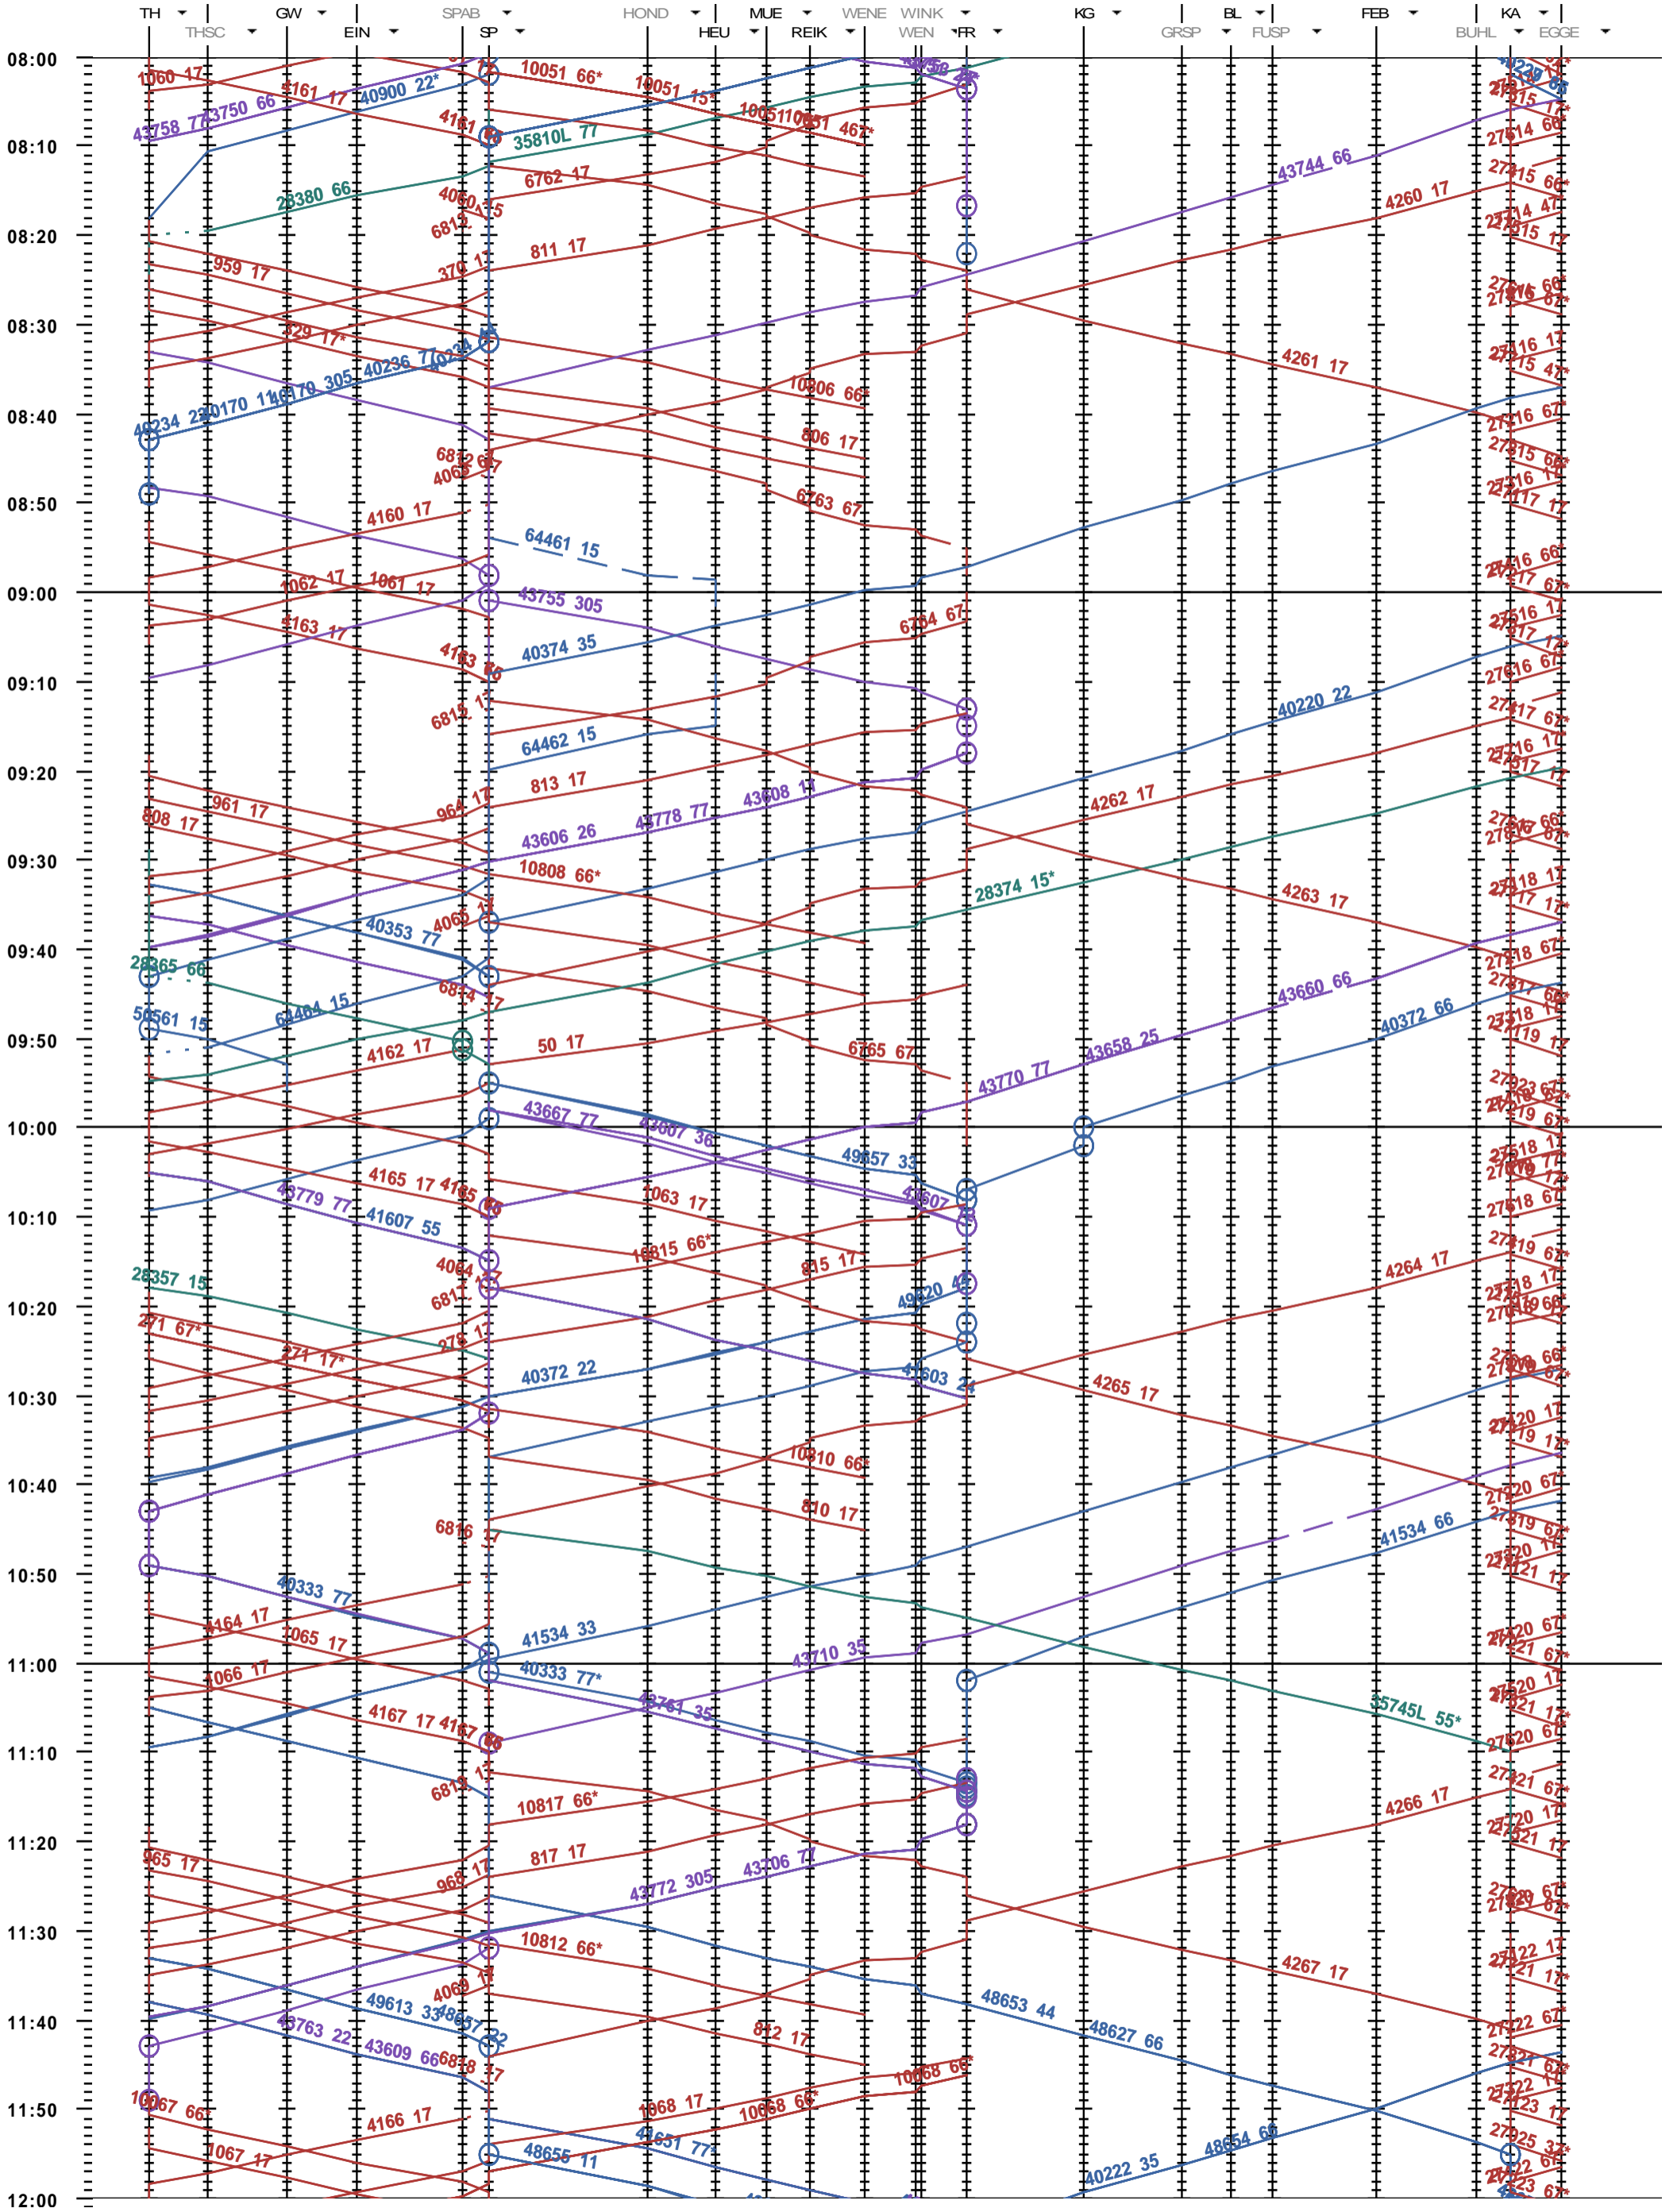

351 - Thun - Kandersteg

Fahrplanperiode 2015 (14.12.2014 - 12.12.2015)  
 Update 1.0  
 Gültig ab 14.12.2014

351 - Thun - Kandersteg

Fahrplanperiode 2015 (14.12.2014 - 12.12.2015)  
 Update 1.0  
 Gültig ab 14.12.2014

351 - Thun - Kandersteg

Fahrplanperiode 2015 (14.12.2014 - 12.12.2015)  
 Update 1.0  
 Gültig ab 14.12.2014