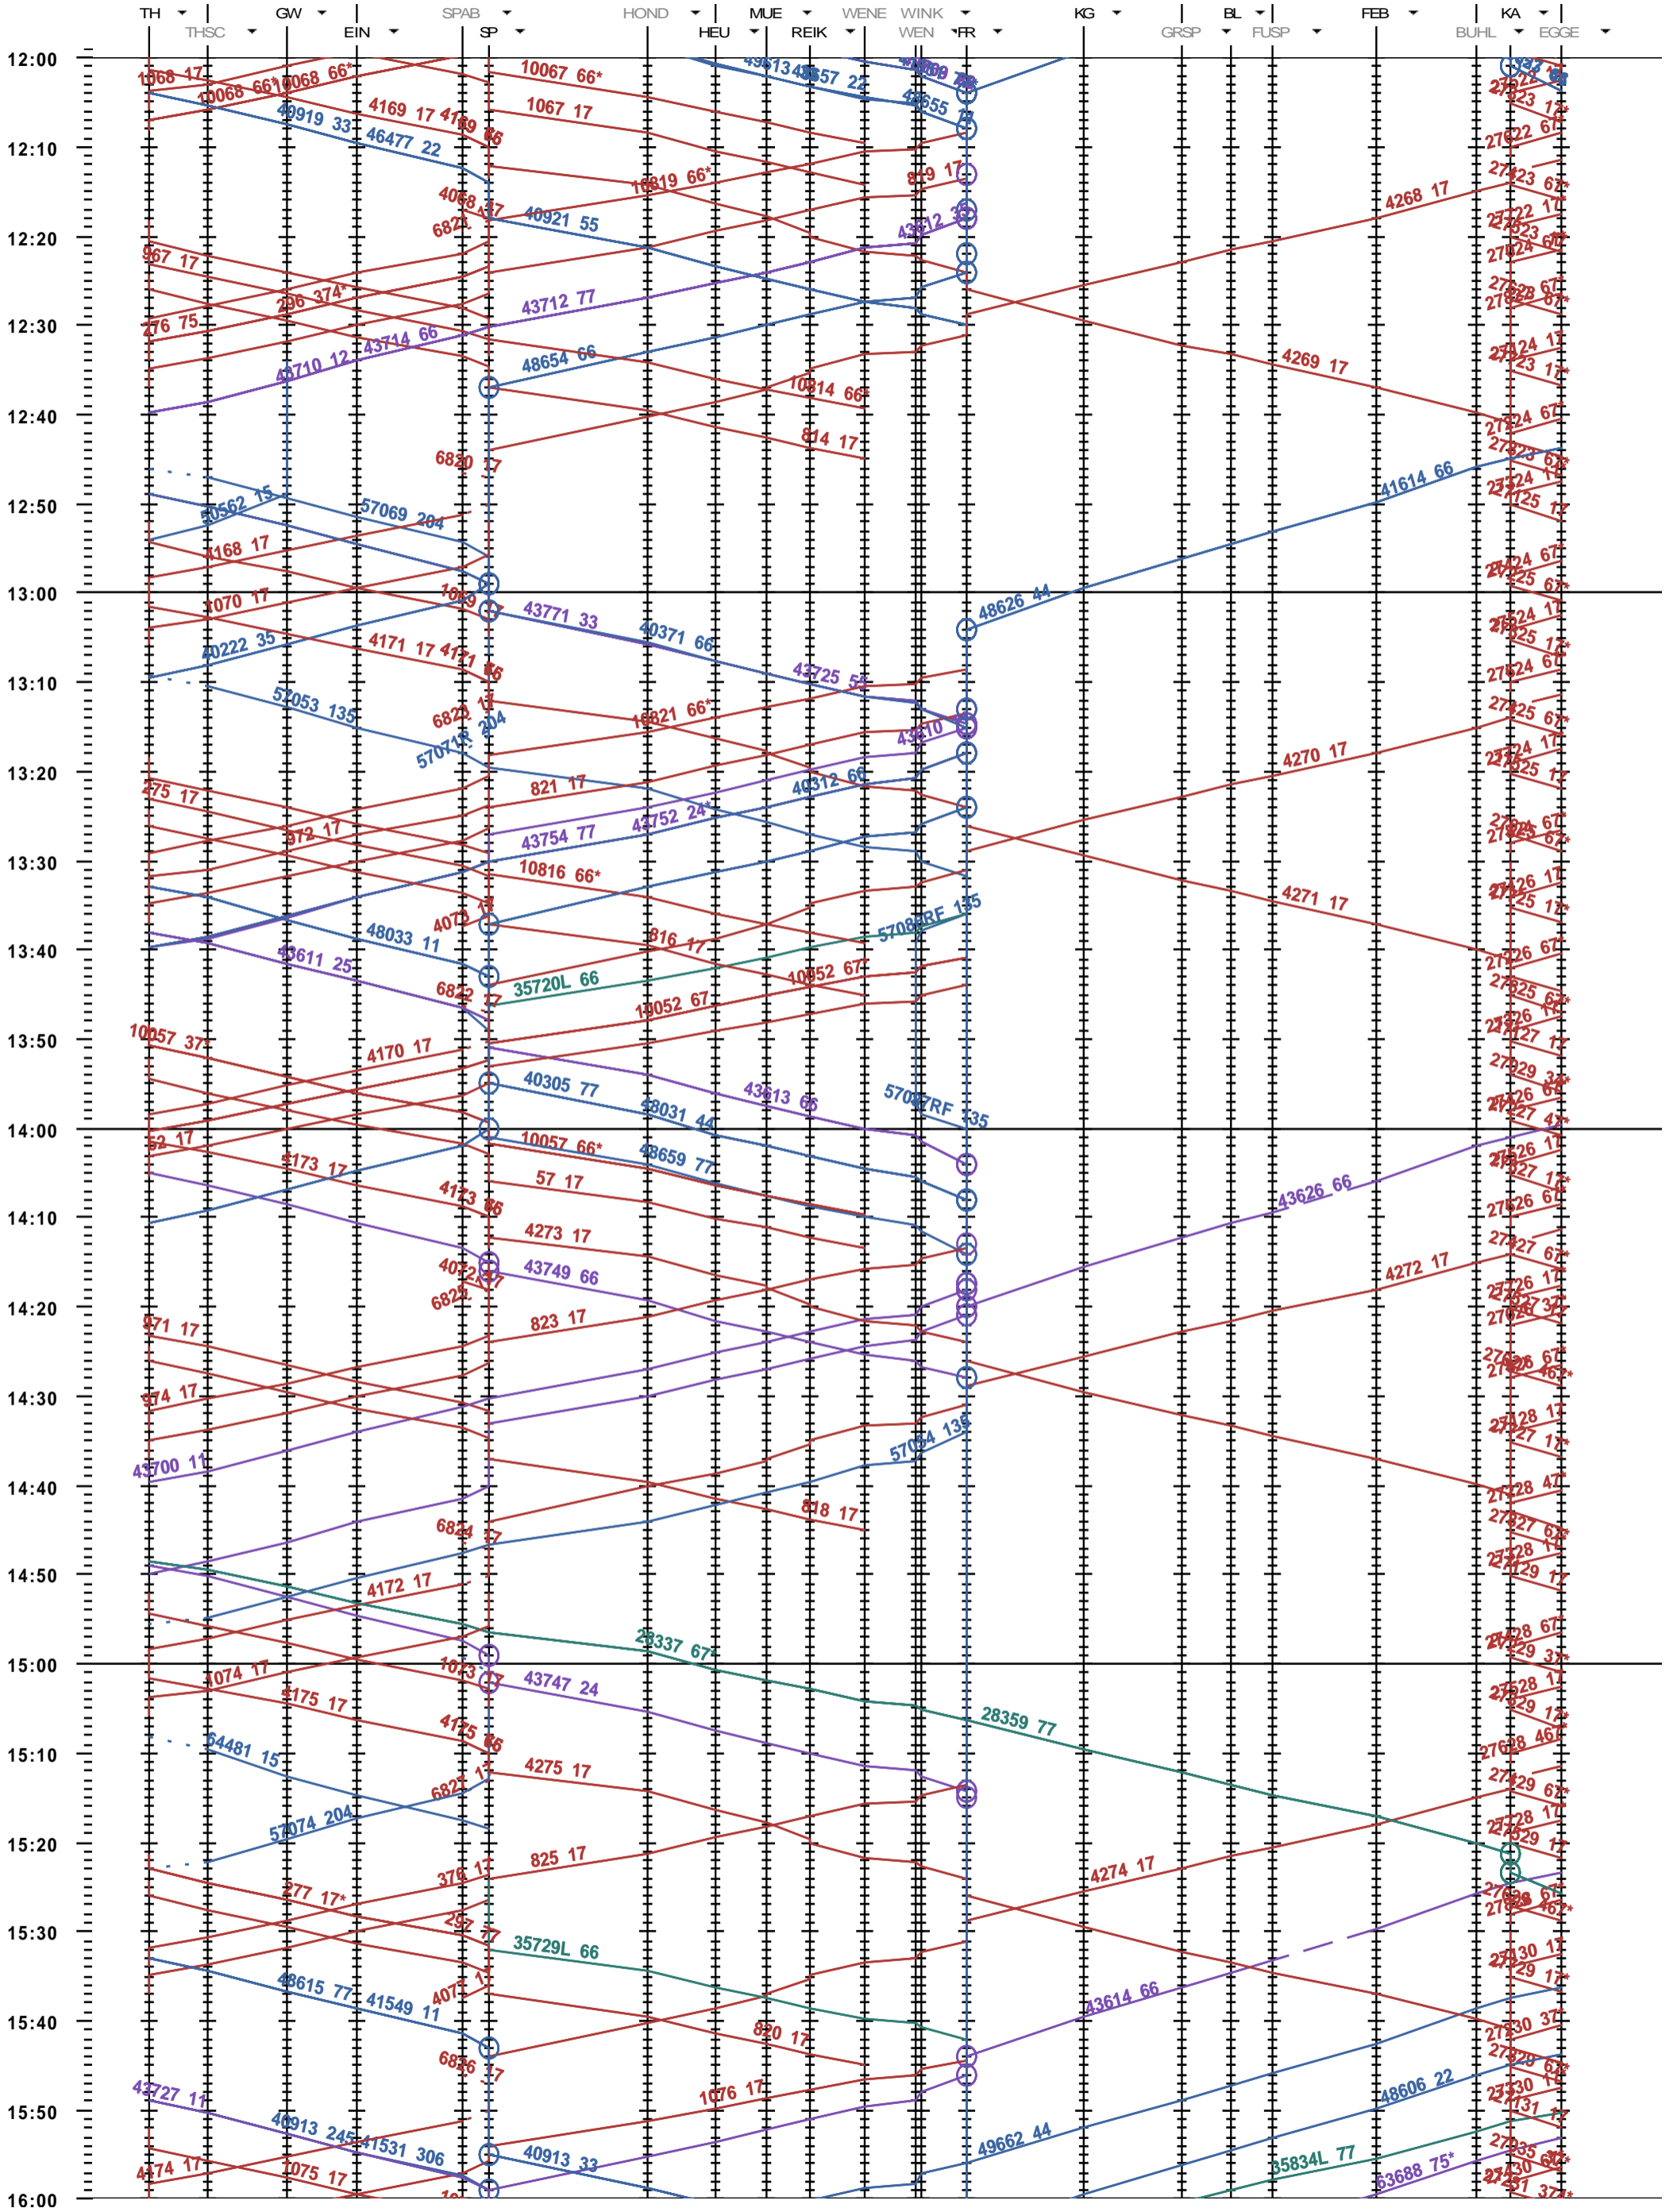

351 - Thun - Kandersteg

Fahrplanperiode 2015 (14.12.2014 - 12.12.2015)  
 Update 1.0  
 Gültig ab 14.12.2014

351 - Thun - Kandersteg

Fahrplanperiode 2015 (14.12.2014 - 12.12.2015)  
 Update 1.0  
 Gültig ab 14.12.2014

351 - Thun - Kandersteg

Fahrplanperiode 2015 (14.12.2014 - 12.12.2015)  
 Update 1.0  
 Gültig ab 14.12.2014