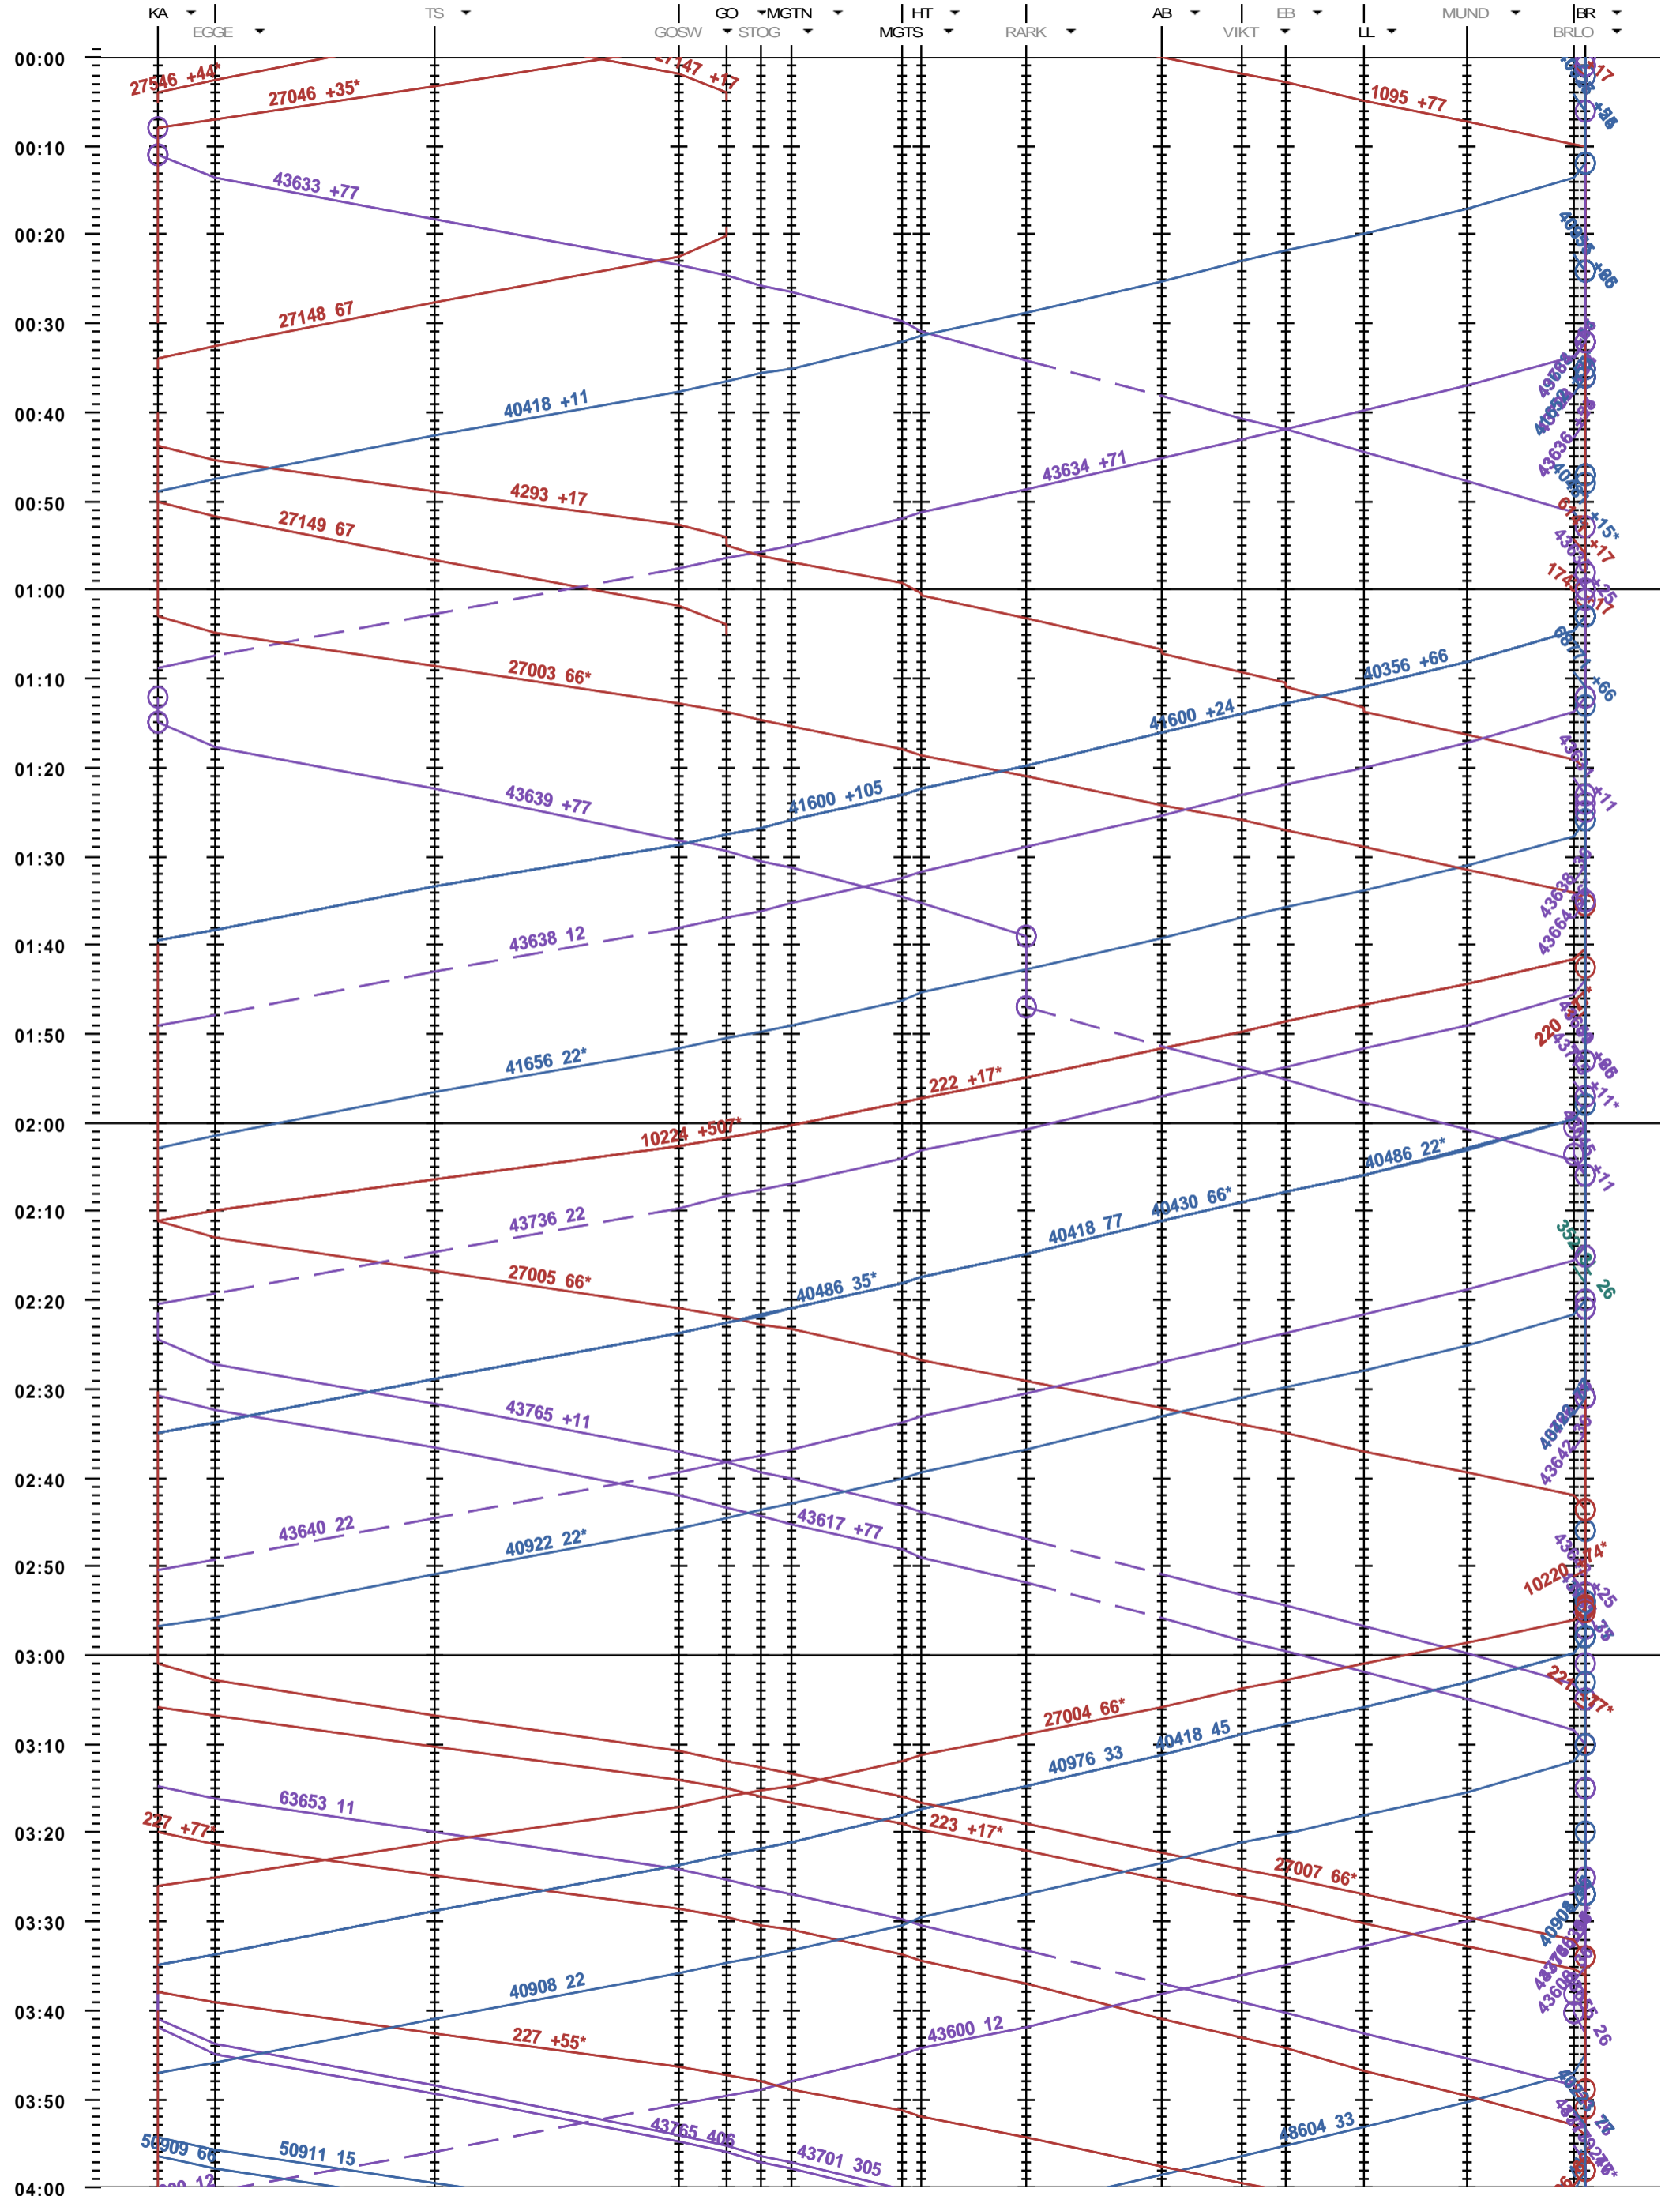

352 - Kandersteg - Brig

Fahrplanperiode 2015 (14.12.2014 - 12.12.2015)
 Update 1.0
 Gültig ab 14.12.2014

352 - Kandersteg - Brig

Fahrplanperiode 2015 (14.12.2014 - 12.12.2015)
 Update 1.0
 Gültig ab 14.12.2014

352 - Kandersteg - Brig

Fahrplanperiode 2015 (14.12.2014 - 12.12.2015)
 Update 1.0
 Gültig ab 14.12.2014