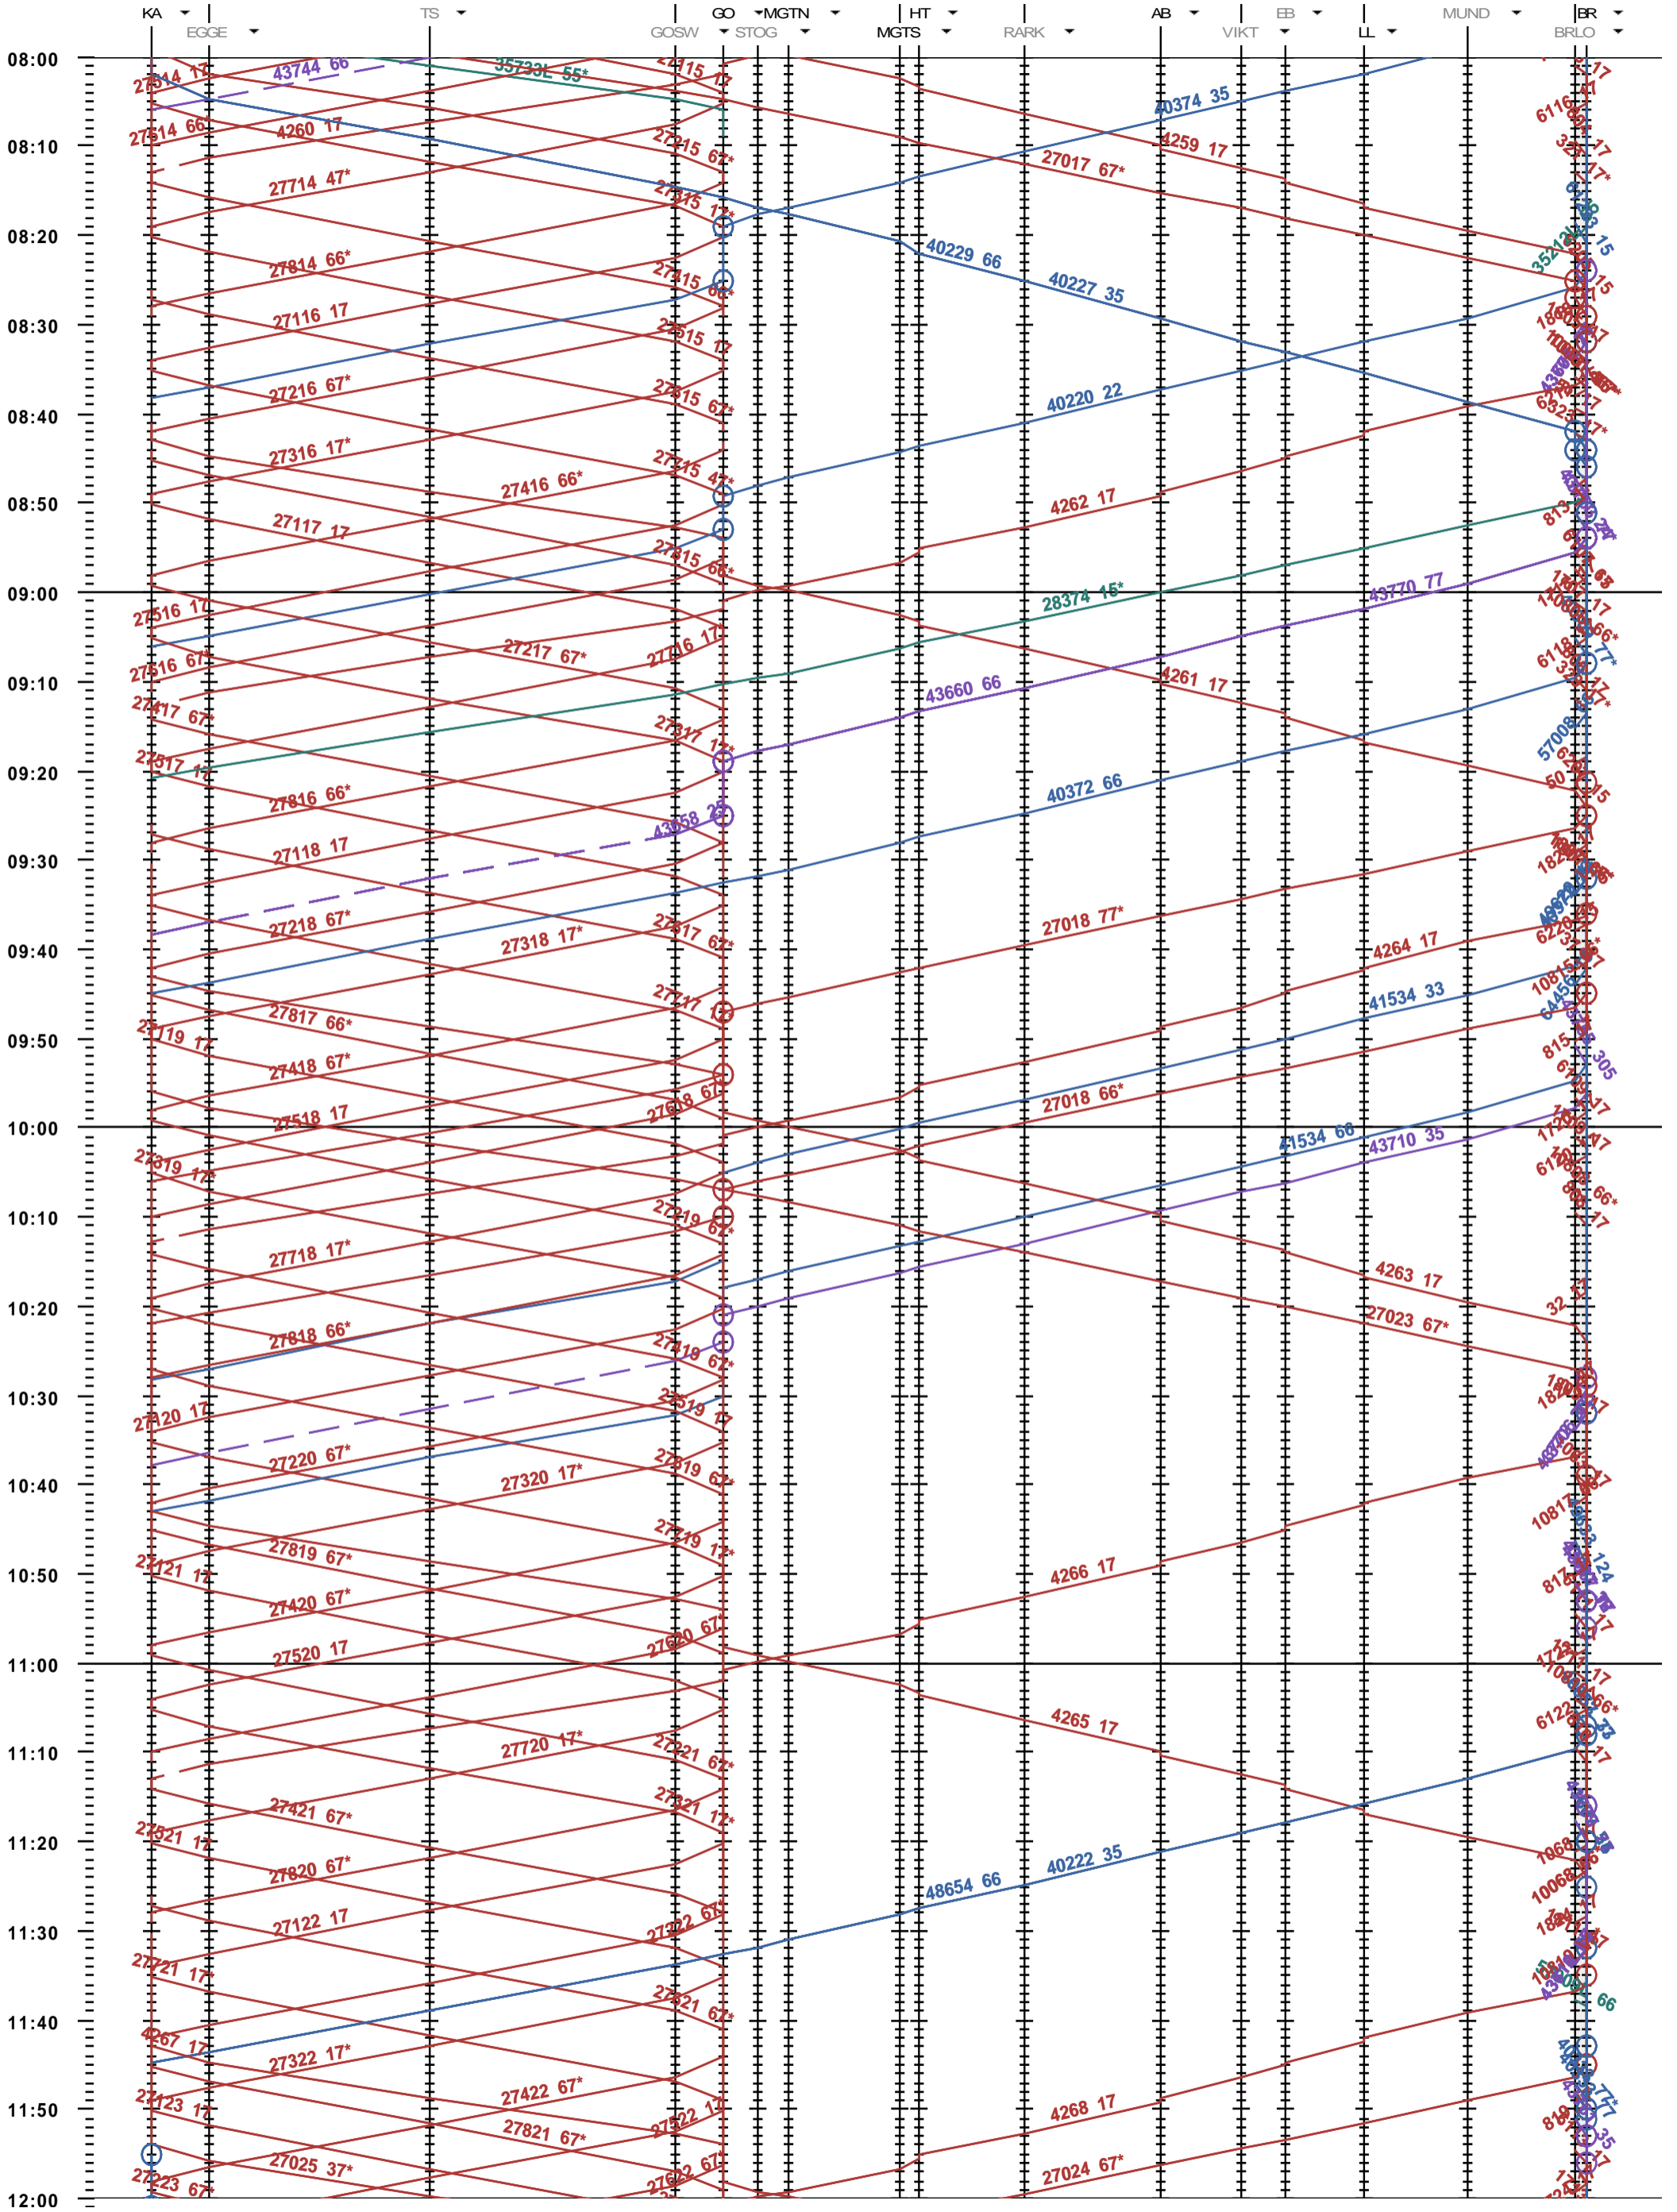

352 - Kandersteg - Brig

Fahrplanperiode 2015 (14.12.2014 - 12.12.2015)
 Update 1.0
 Gültig ab 14.12.2014

352 - Kandersteg - Brig

Fahrplanperiode 2015 (14.12.2014 - 12.12.2015)
 Update 1.0
 Gültig ab 14.12.2014

352 - Kandersteg - Brig

Fahrplanperiode 2015 (14.12.2014 - 12.12.2015)
 Update 1.0
 Gültig ab 14.12.2014