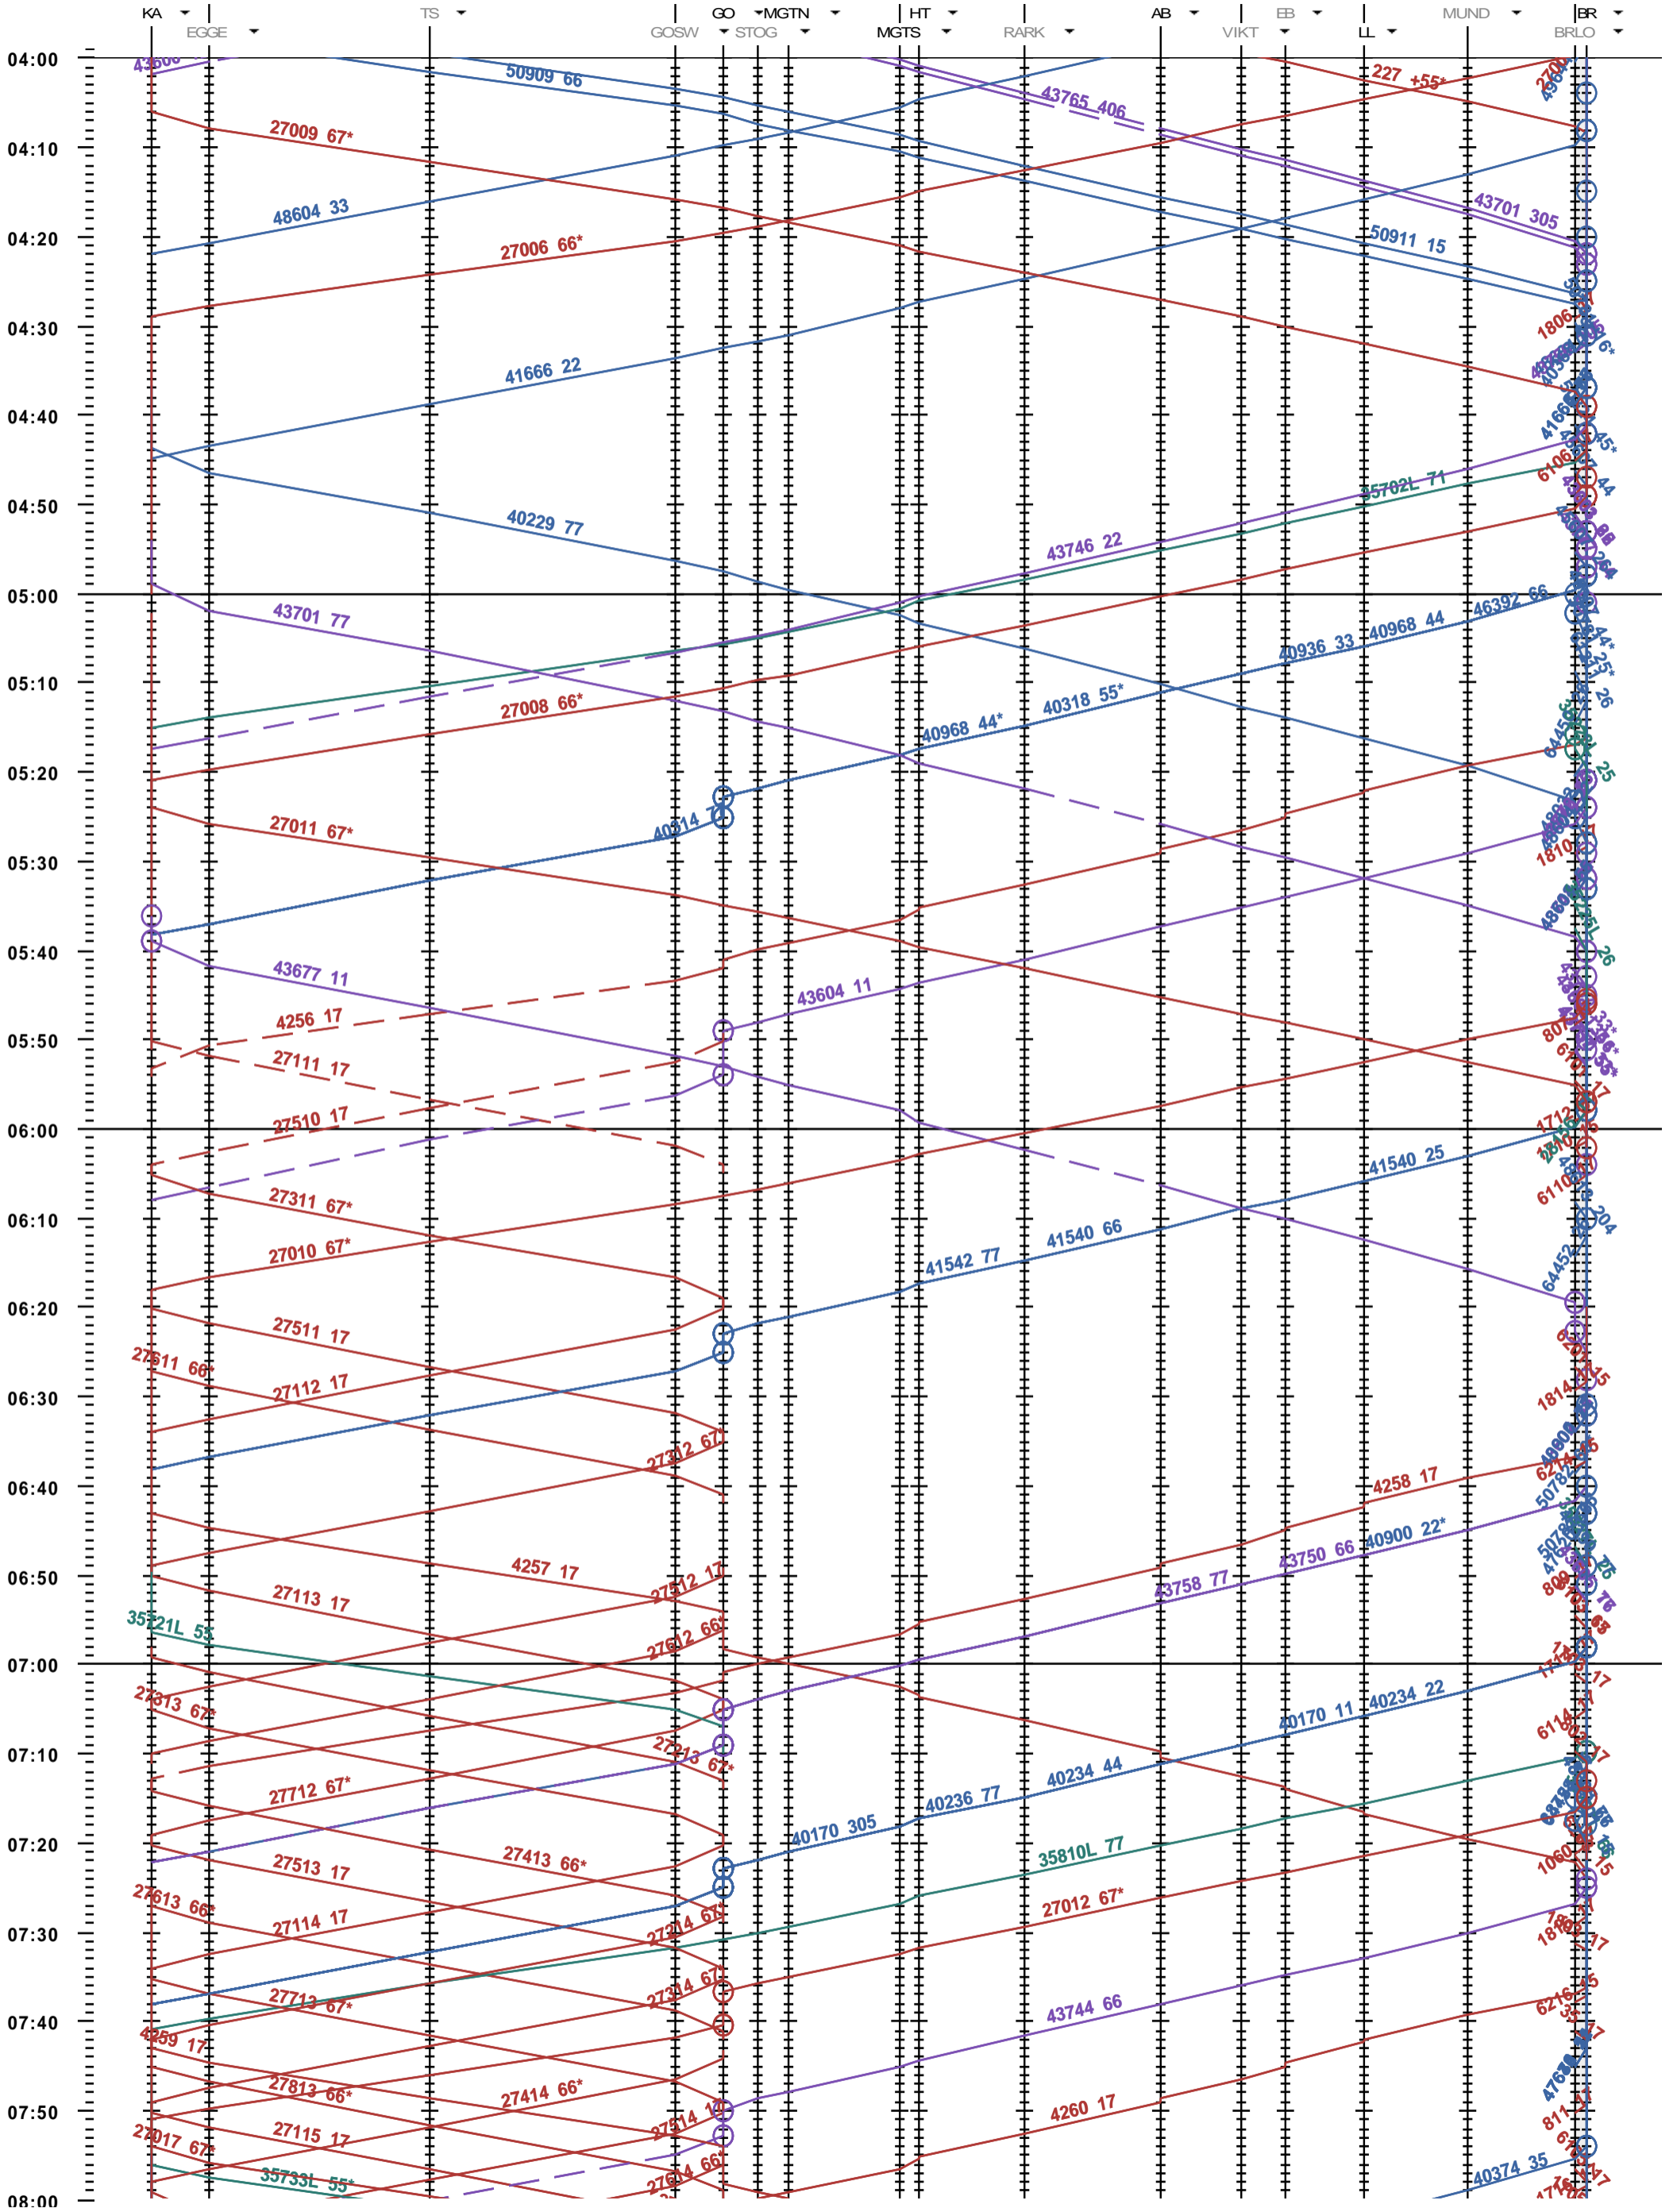

352 - Kandersteg - Brig

Fahrplanperiode 2015 (14.12.2014 - 12.12.2015)
 Update 1.0
 Gültig ab 14.12.2014

352 - Kandersteg - Brig

Fahrplanperiode 2015 (14.12.2014 - 12.12.2015)
 Update 1.0
 Gültig ab 14.12.2014

352 - Kandersteg - Brig

Fahrplanperiode 2015 (14.12.2014 - 12.12.2015)
 Update 1.0
 Gültig ab 14.12.2014