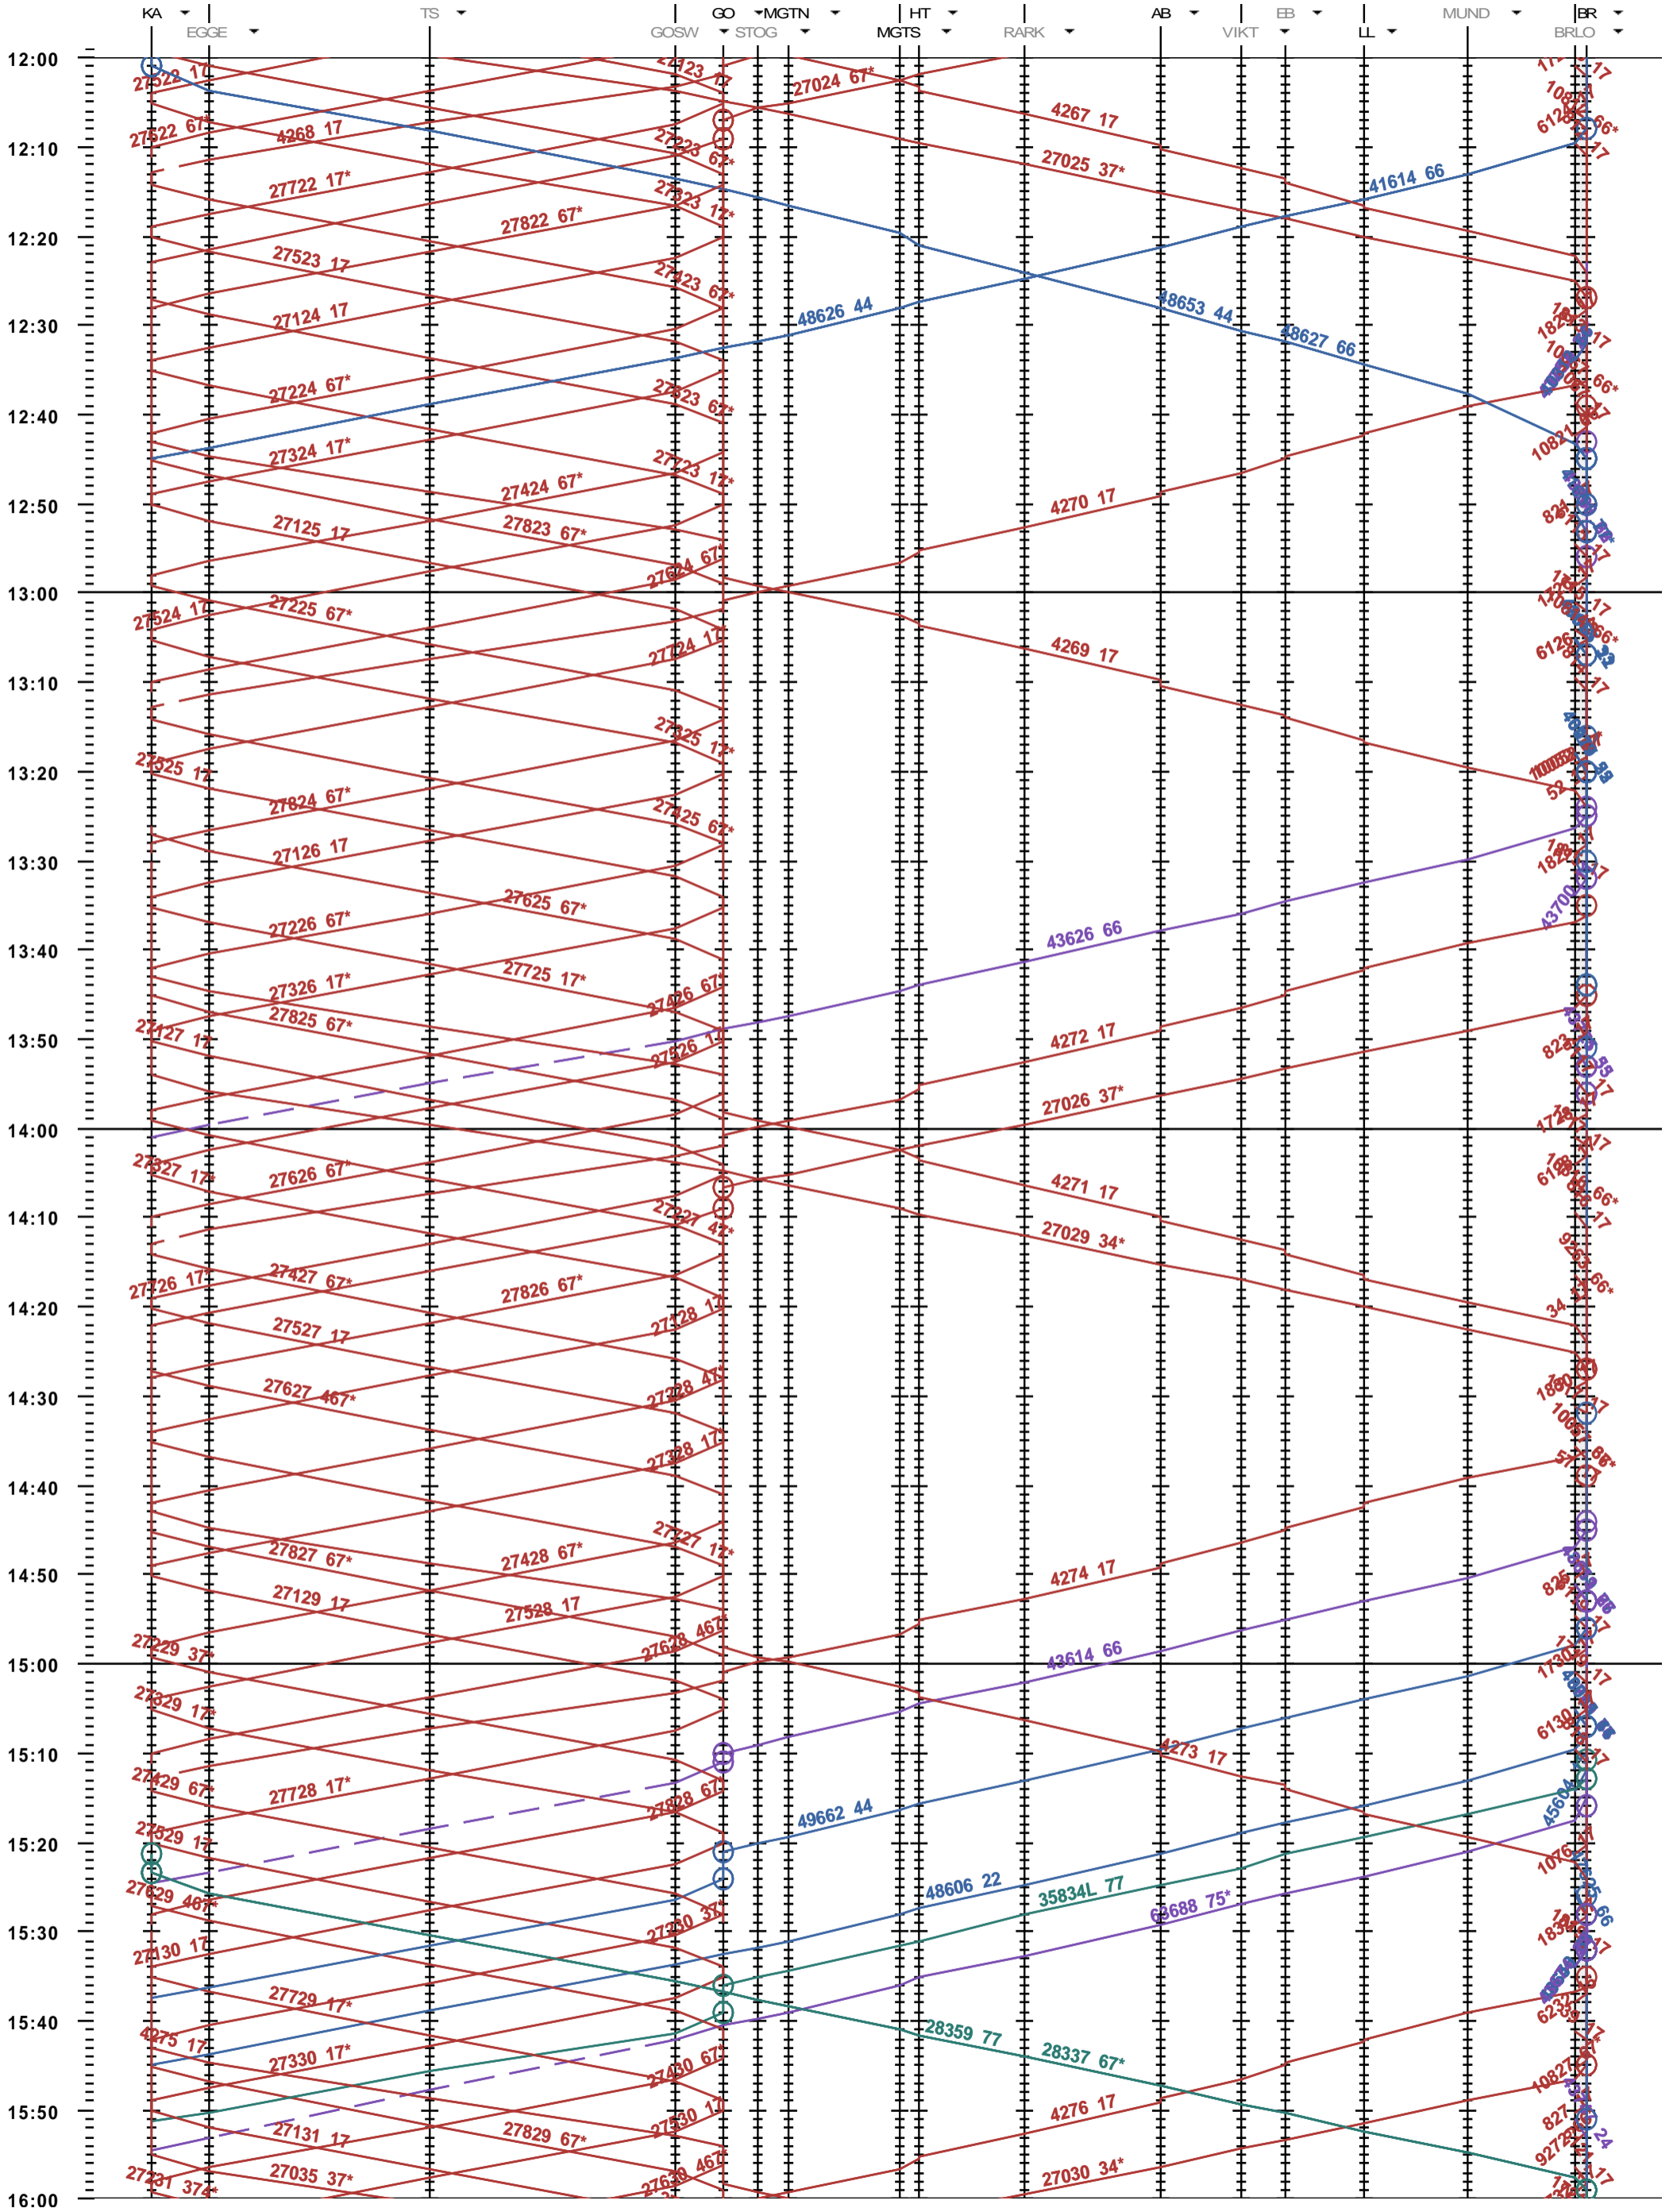

352 - Kandersteg - Brig

Fahrplanperiode 2015 (14.12.2014 - 12.12.2015)
 Update 1.0
 Gültig ab 14.12.2014

352 - Kandersteg - Brig

Fahrplanperiode 2015 (14.12.2014 - 12.12.2015)
 Update 1.0
 Gültig ab 14.12.2014

352 - Kandersteg - Brig

Fahrplanperiode 2015 (14.12.2014 - 12.12.2015)
 Update 1.0
 Gültig ab 14.12.2014