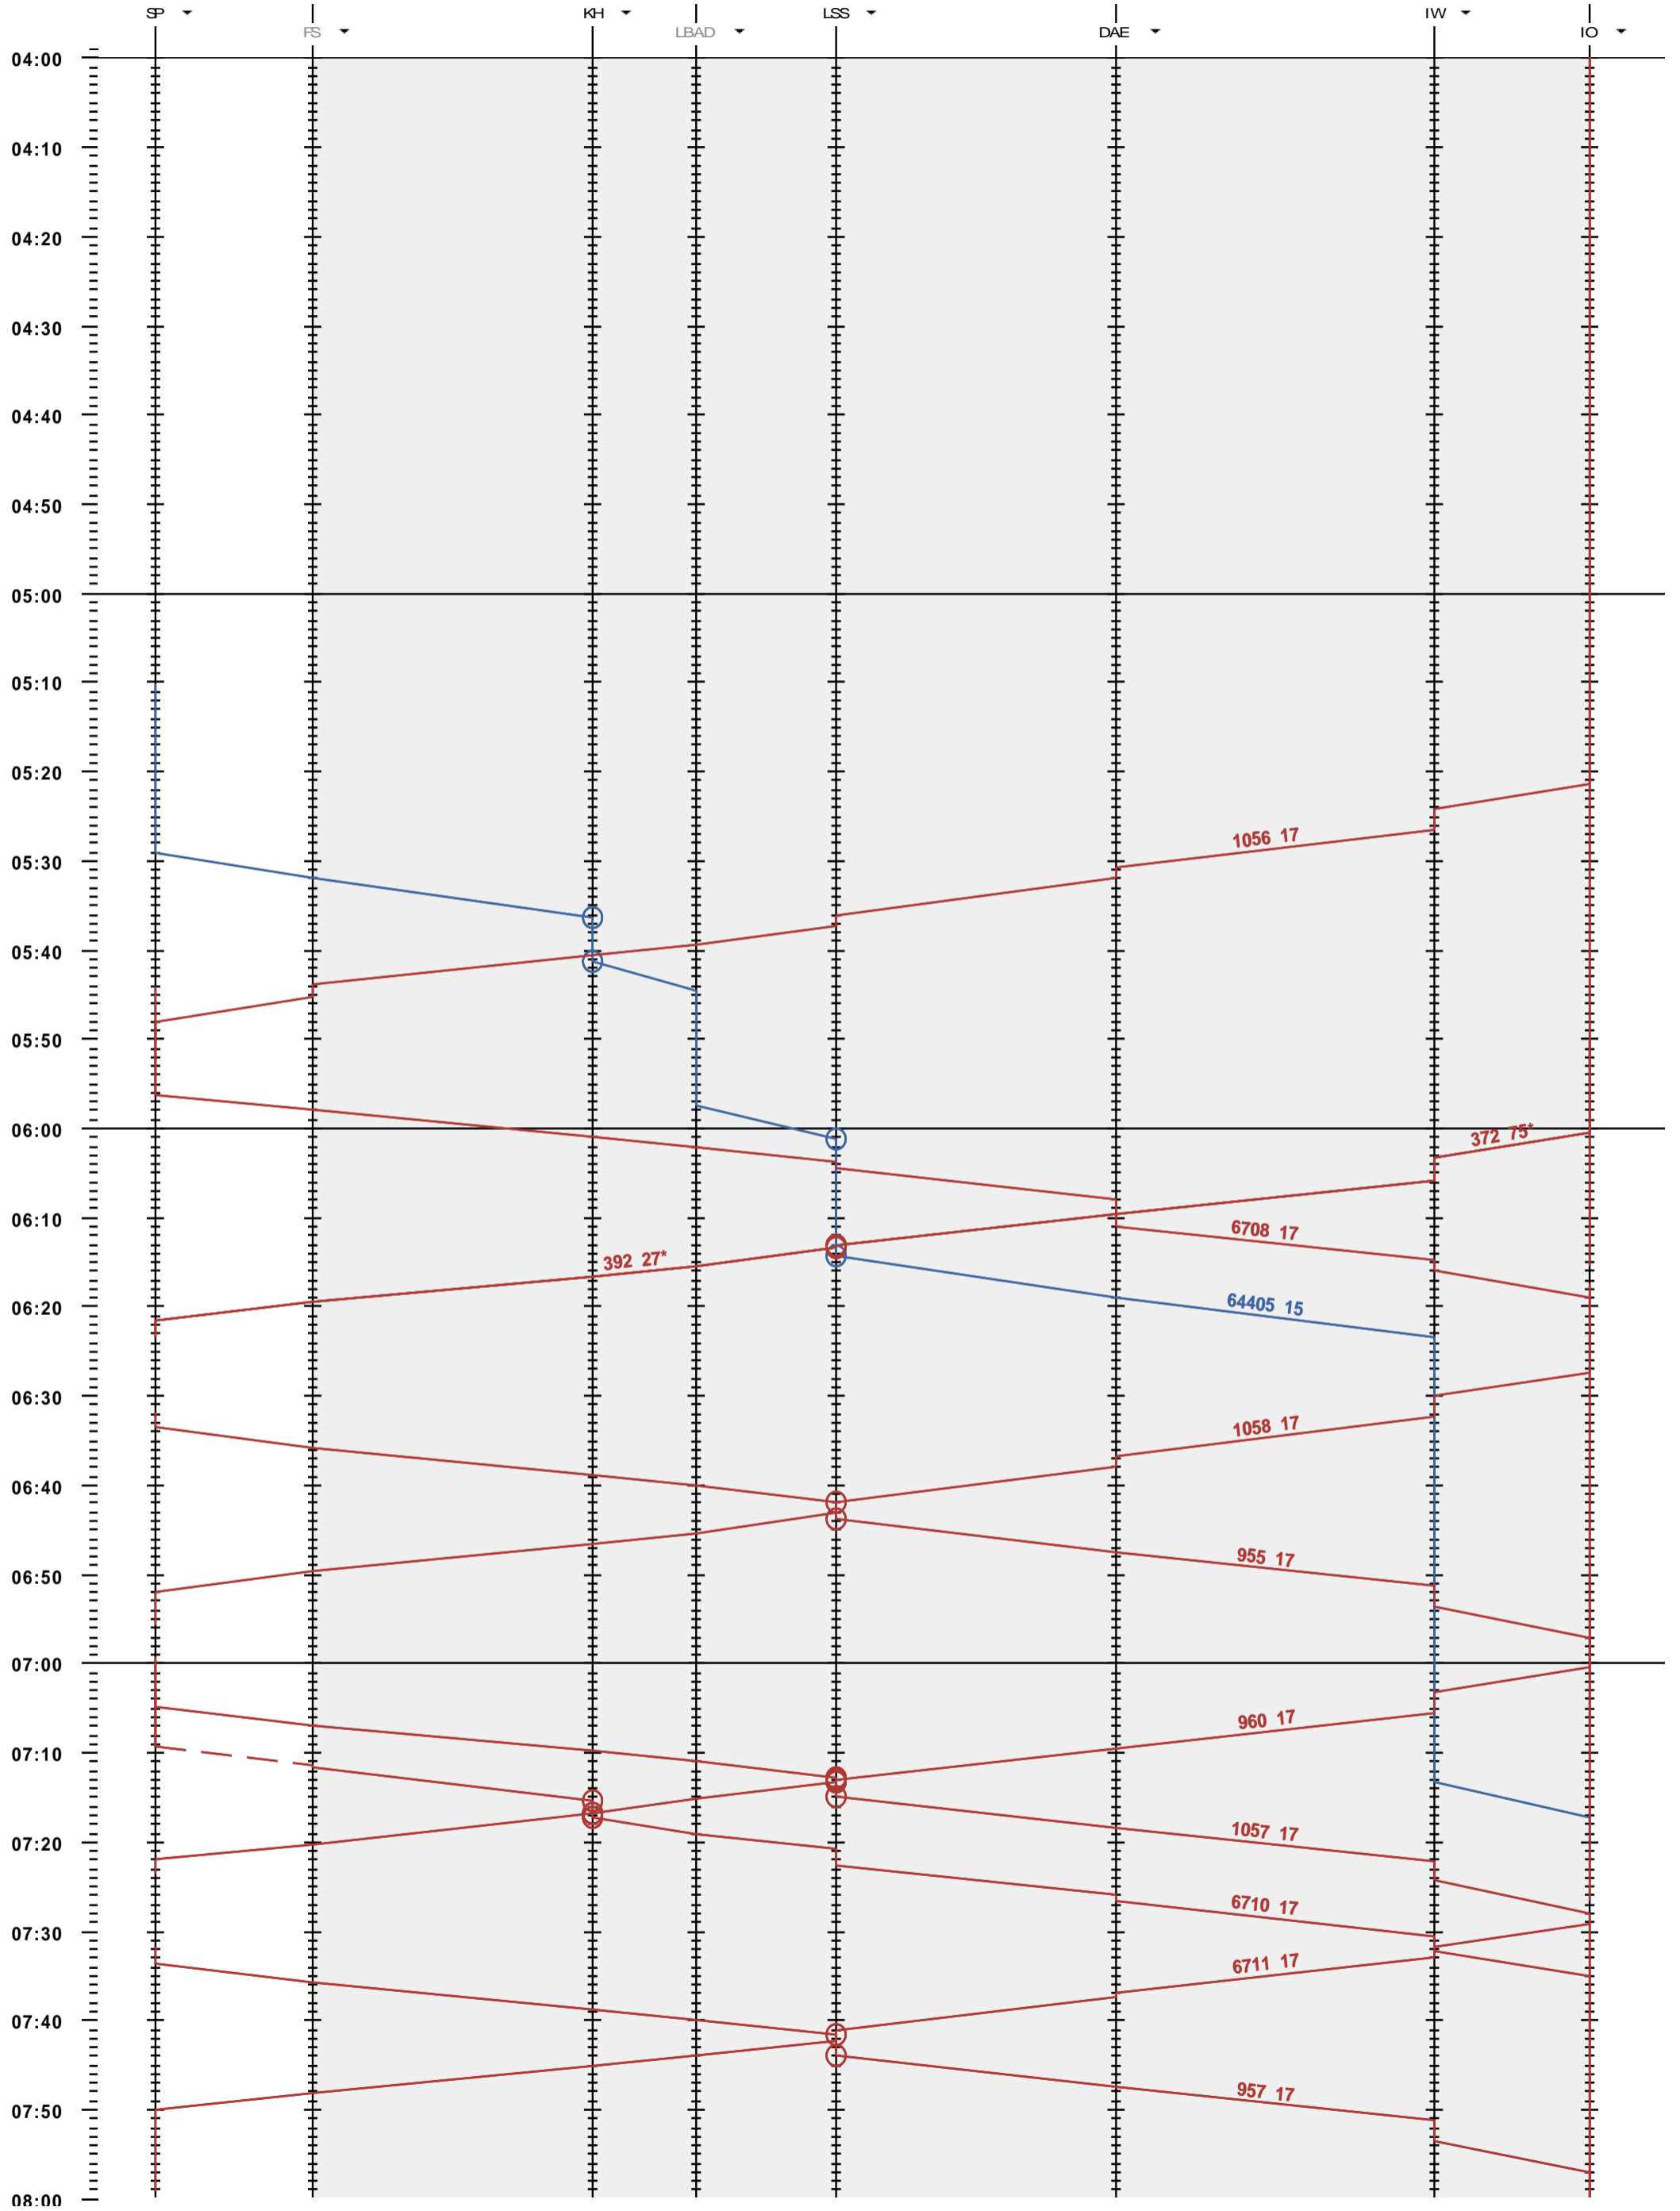

362 - Spiez - Interlaken Ost

Fahrplanperiode 2015 (14.12.2014 - 12.12.2015)
 Update 1.0
 Gültig ab 14.12.2014

362 - Spiez - Interlaken Ost

Fahrplanperiode 2015 (14.12.2014 - 12.12.2015)
 Update 1.0
 Gültig ab 14.12.2014