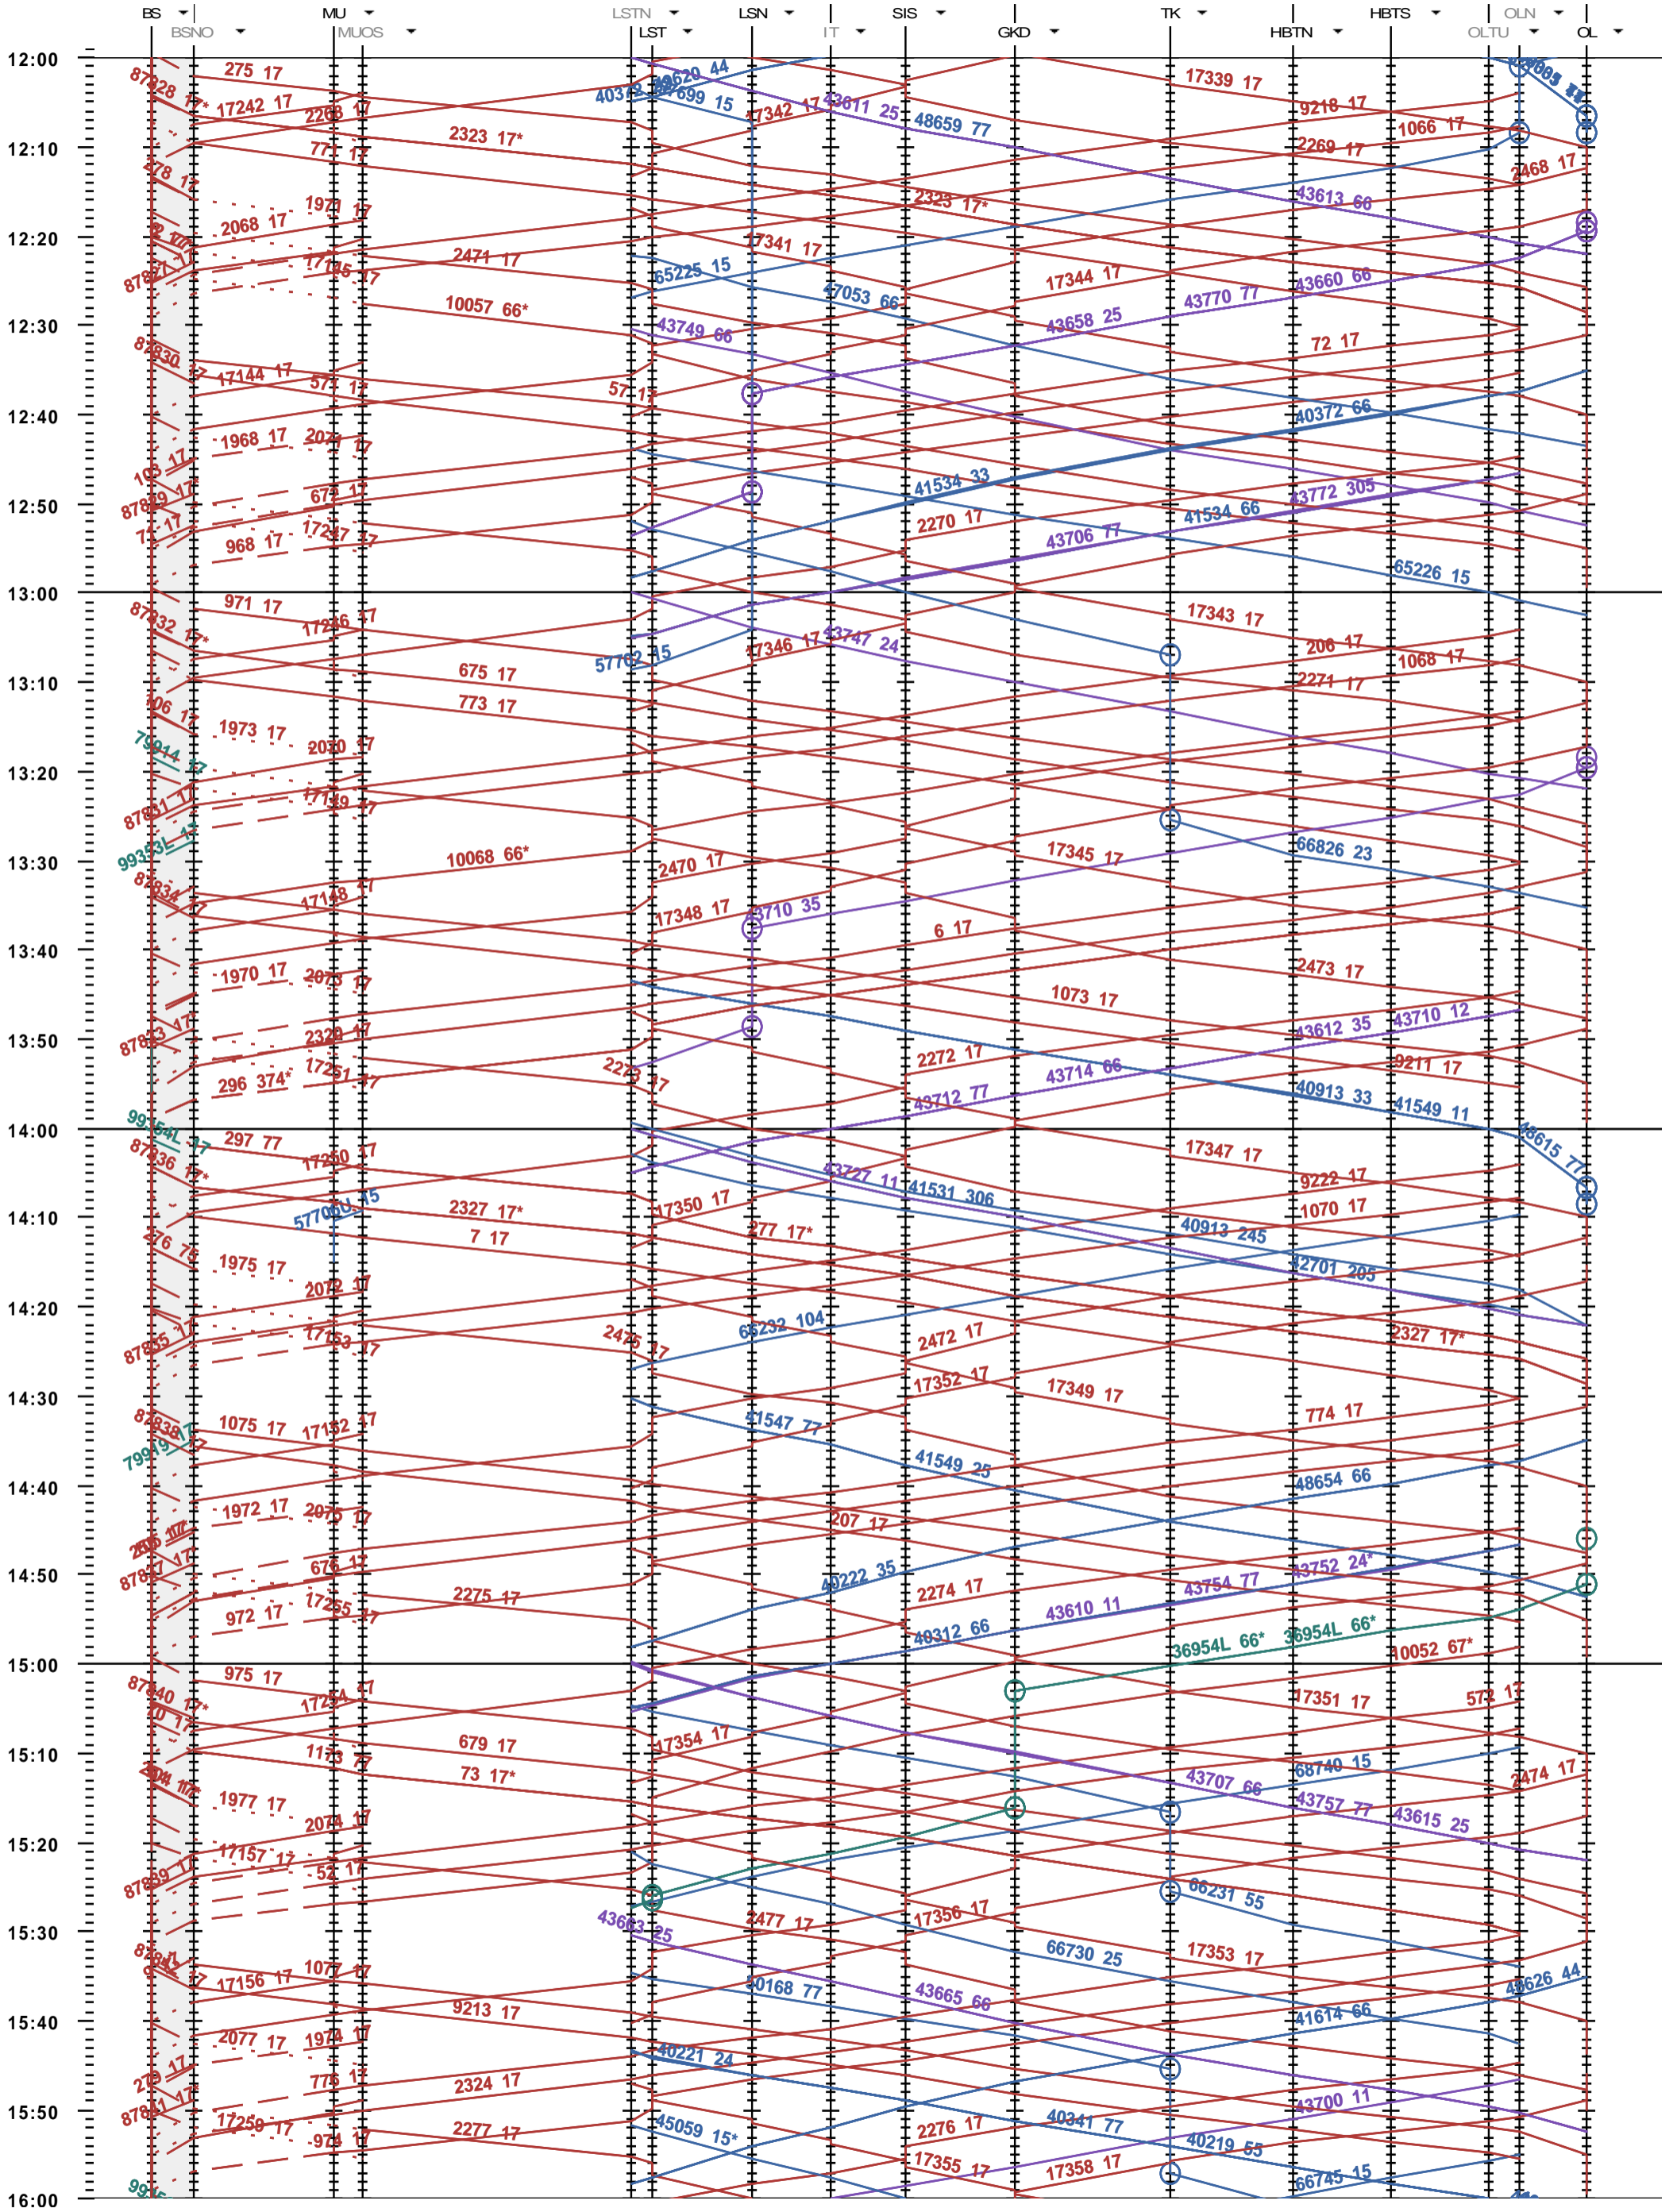

411- Basel SBB - Adlertunnel - Liestal - Olten

Fahrplanperiode 2015 (14.12.2014 - 12.12.2015)  
 Update 1.0  
 Gültig ab 14.12.2014

411- Basel SBB - Adlertunnel - Liestal - Olten

Fahrplanperiode 2015 (14.12.2014 - 12.12.2015)  
 Update 1.0  
 Gültig ab 14.12.2014