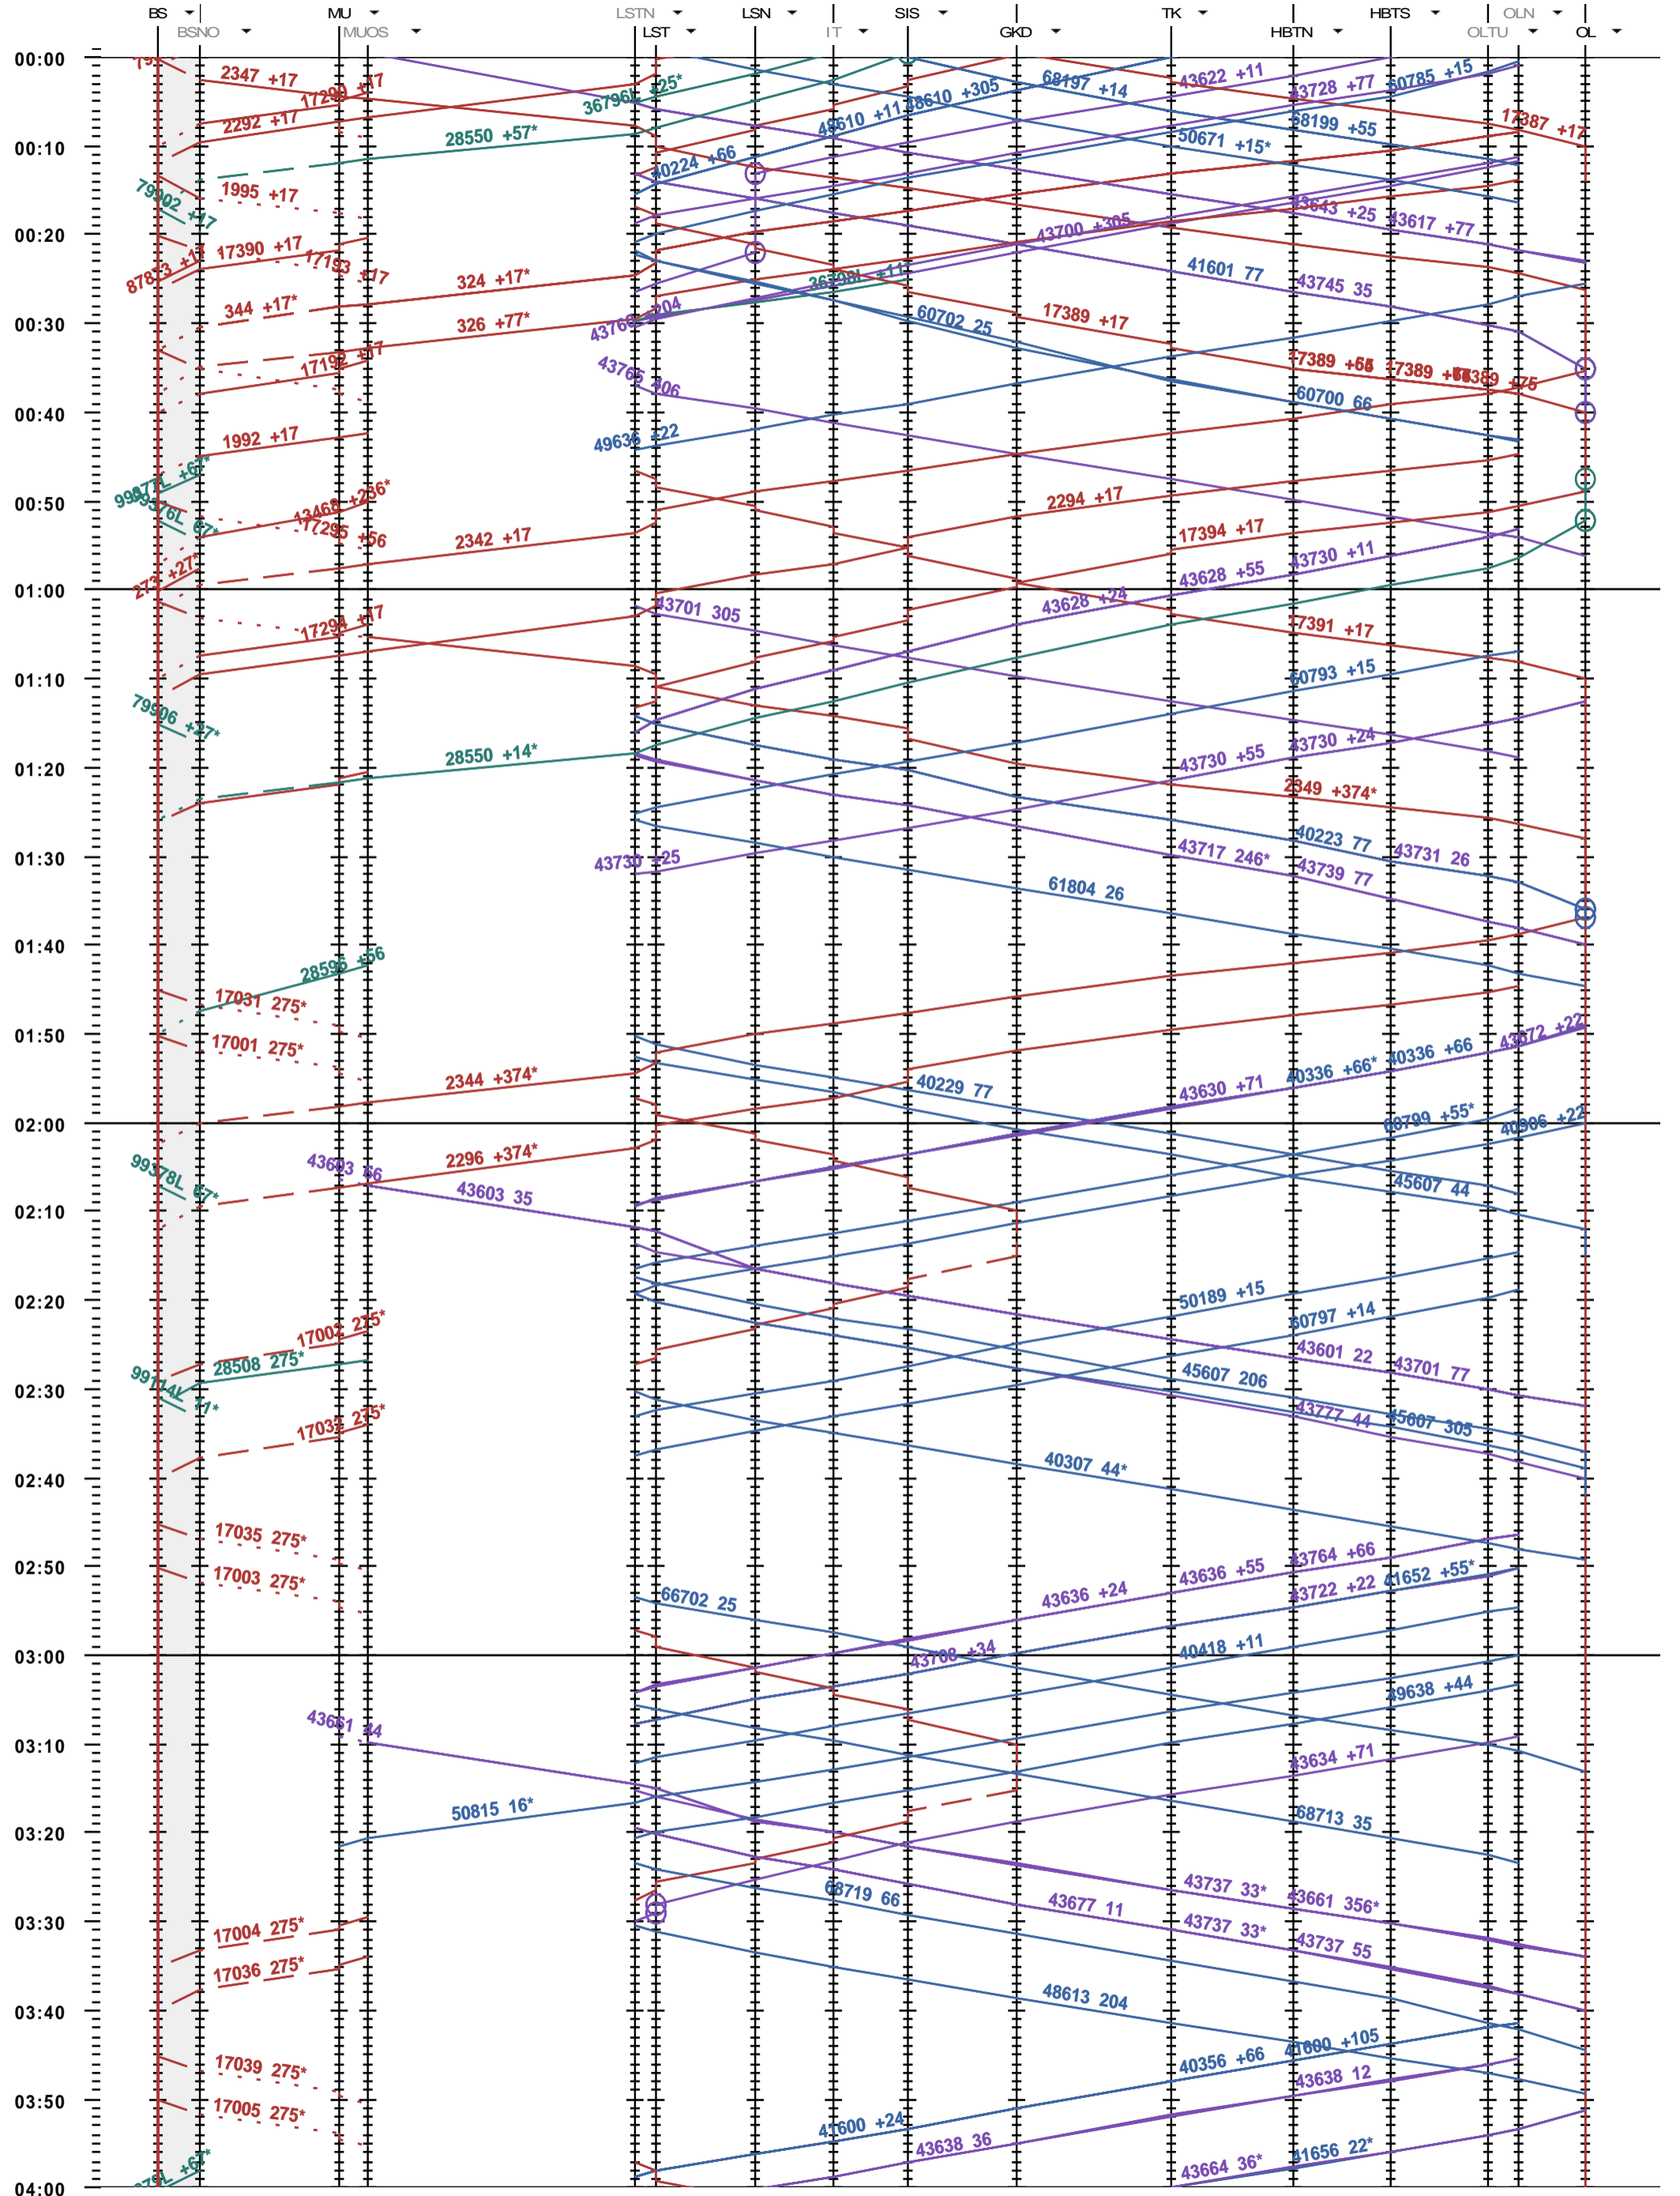

411- Basel SBB - Adlertunnel - Liestal - Olten

Fahrplanperiode 2015 (14.12.2014 - 12.12.2015)  
 Update 1.0  
 Gültig ab 14.12.2014

411- Basel SBB - Adlertunnel - Liestal - Olten

Fahrplanperiode 2015 (14.12.2014 - 12.12.2015)  
 Update 1.0  
 Gültig ab 14.12.2014