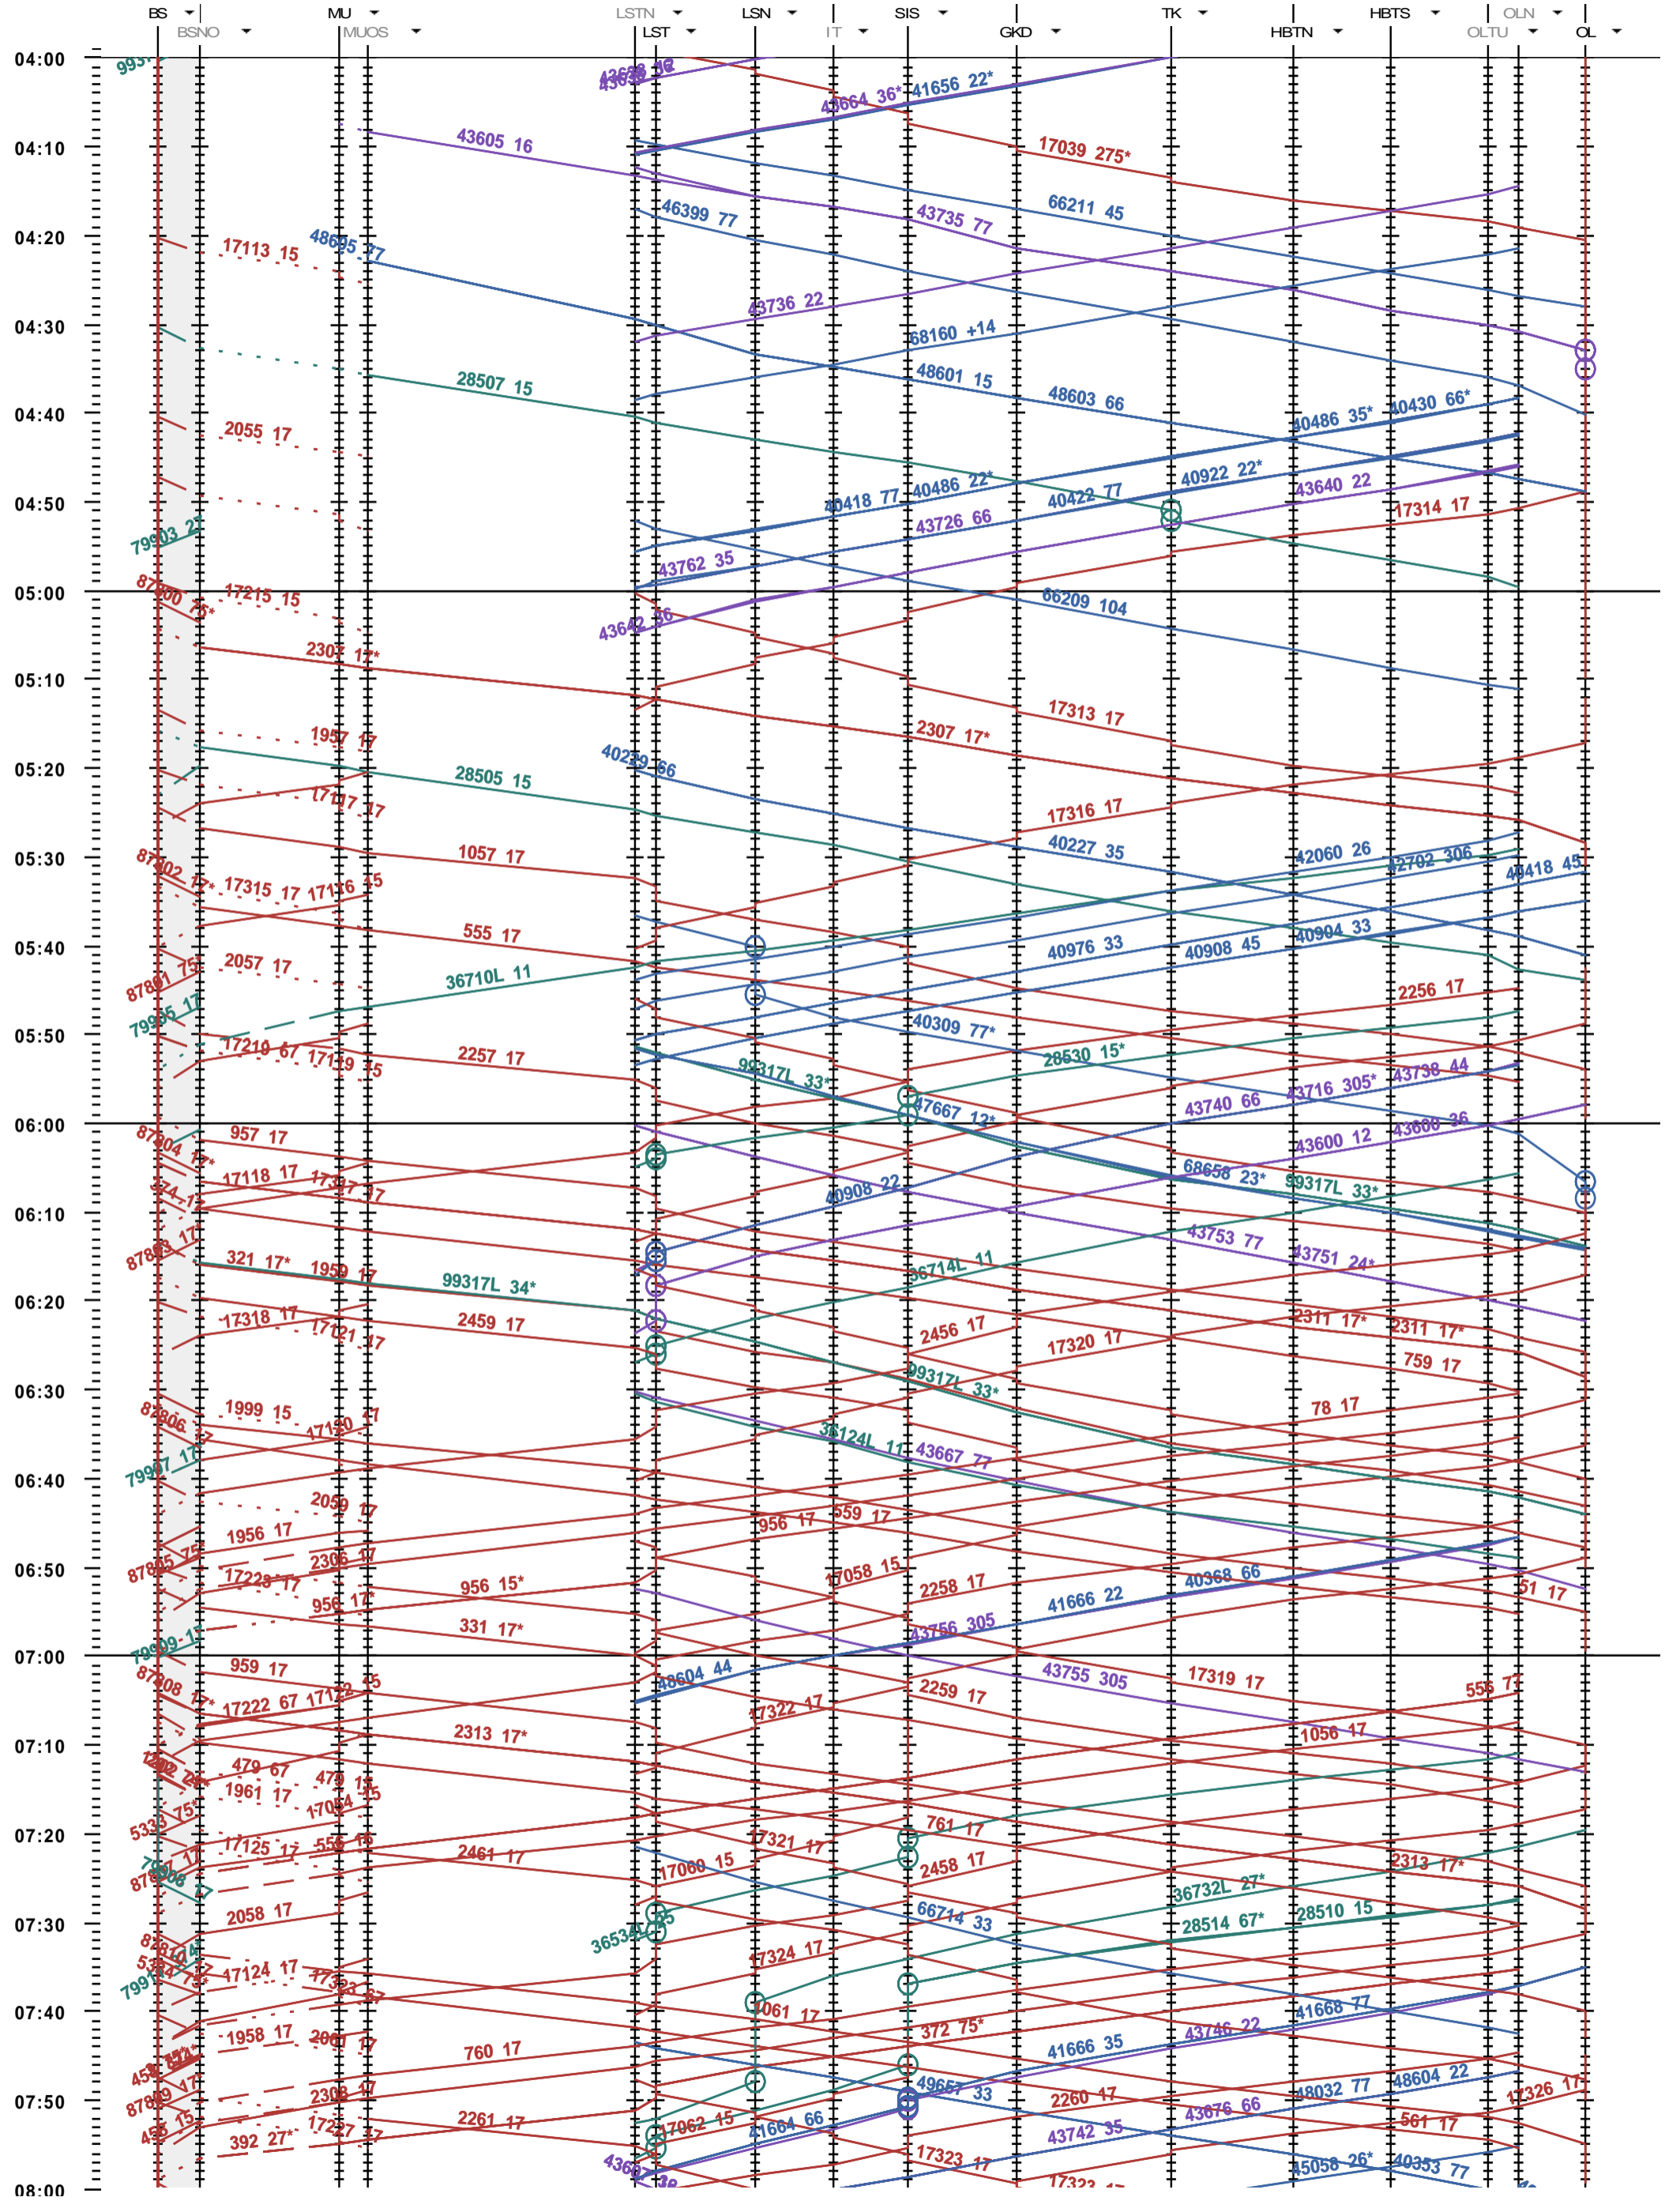

411- Basel SBB - Adlertunnel - Liestal - Olten

Fahrplanperiode 2015 (14.12.2014 - 12.12.2015)  
 Update 1.0  
 Gültig ab 14.12.2014

411- Basel SBB - Adlertunnel - Liestal - Olten

Fahrplanperiode 2015 (14.12.2014 - 12.12.2015)  
 Update 1.0  
 Gültig ab 14.12.2014