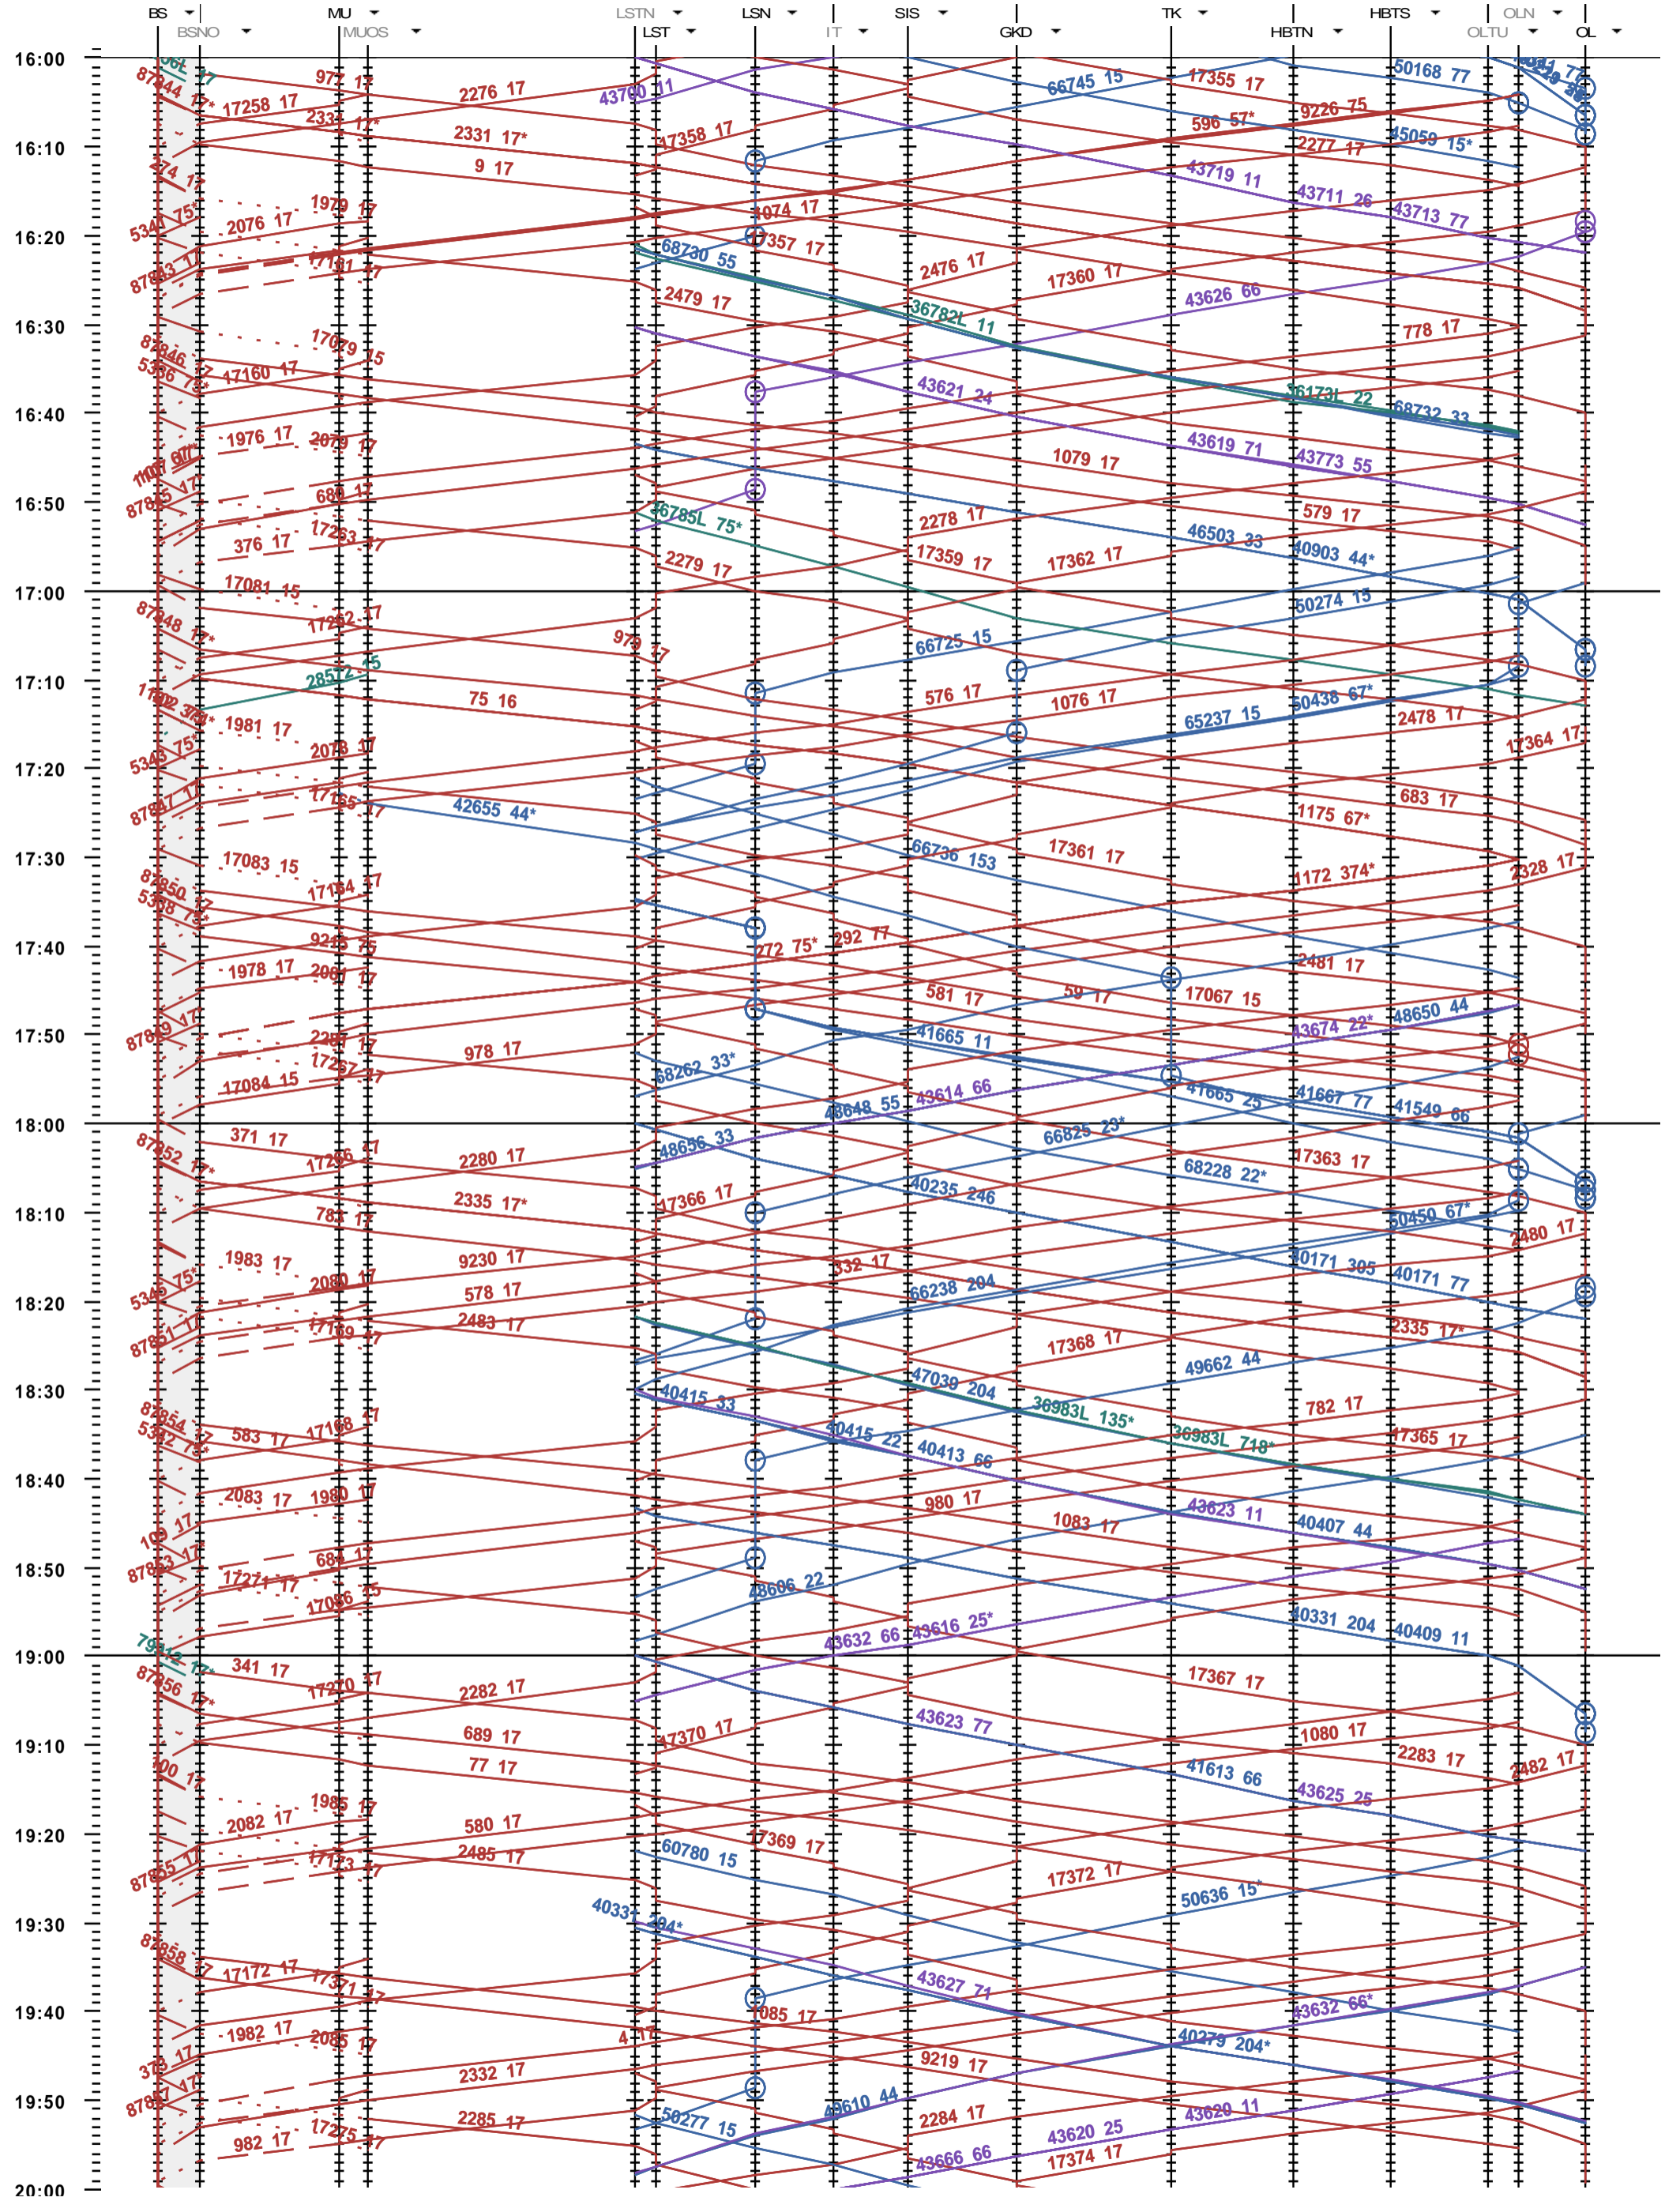

411- Basel SBB - Adlertunnel - Liestal - Olten

Fahrplanperiode 2015 (14.12.2014 - 12.12.2015)  
 Update 1.0  
 Gültig ab 14.12.2014

411- Basel SBB - Adlertunnel - Liestal - Olten

Fahrplanperiode 2015 (14.12.2014 - 12.12.2015)  
 Update 1.0  
 Gültig ab 14.12.2014