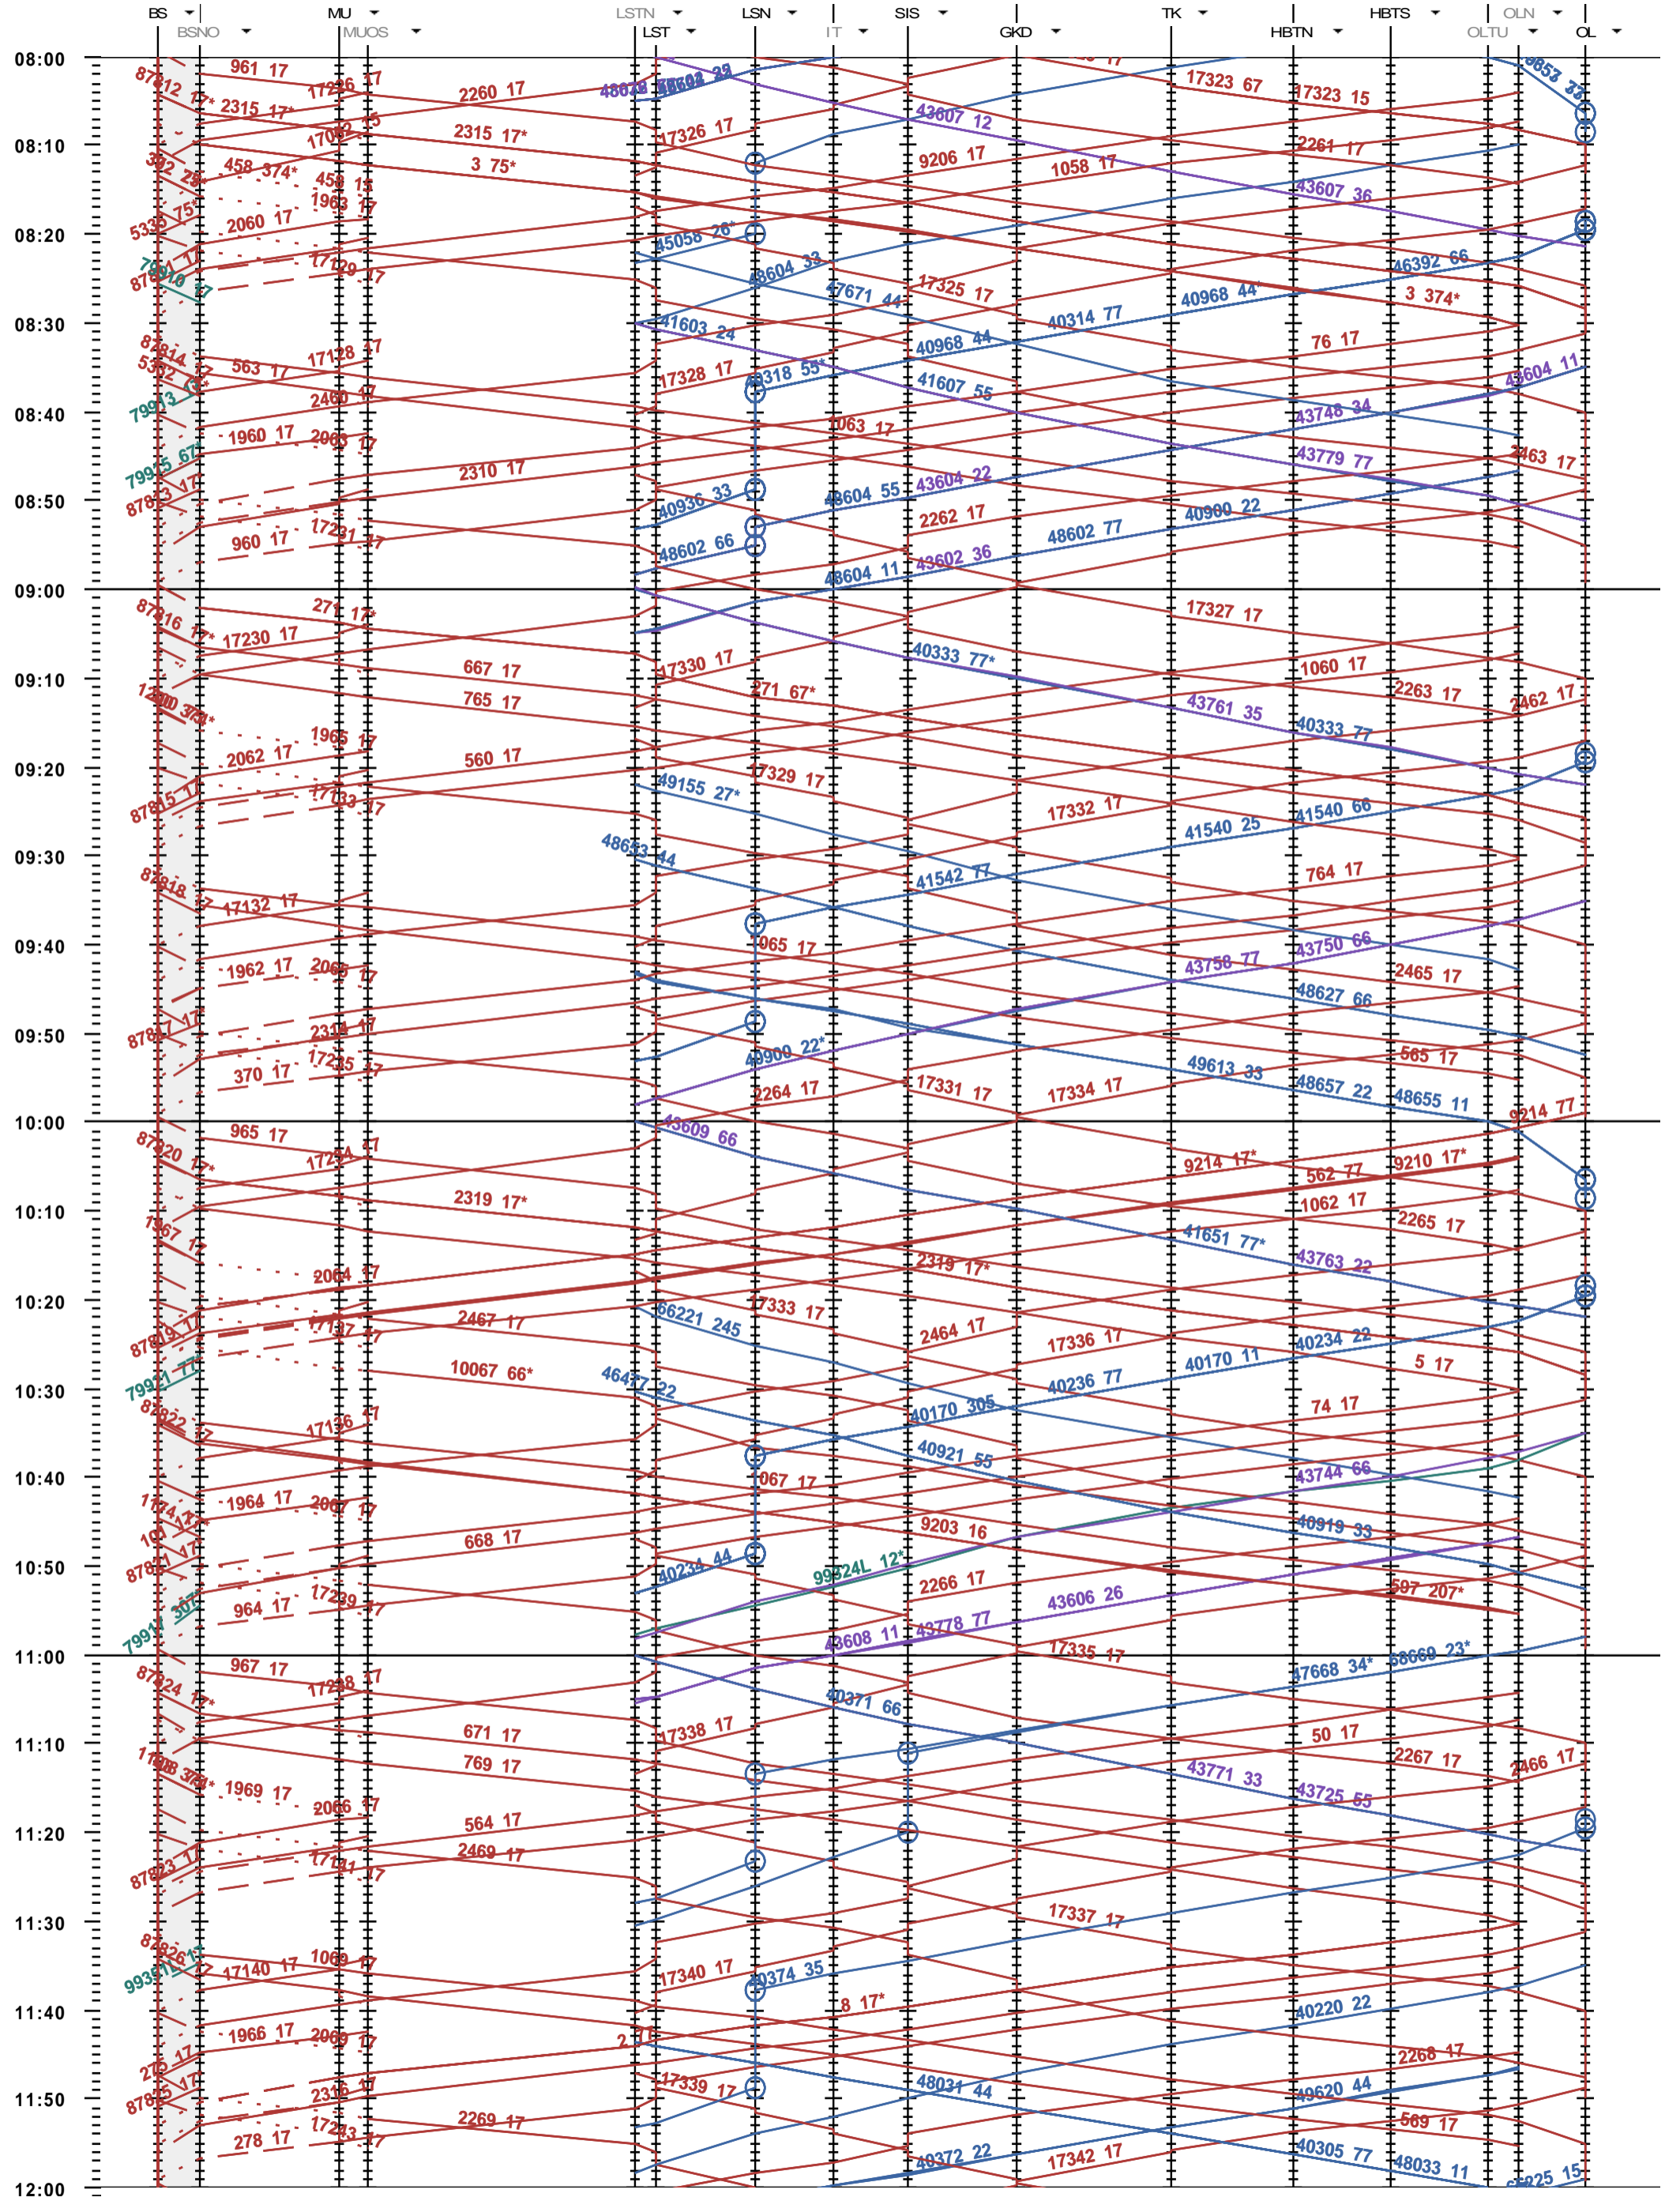

411- Basel SBB - Adlertunnel - Liestal - Olten

Fahrplanperiode 2015 (14.12.2014 - 12.12.2015)  
 Update 1.0  
 Gültig ab 14.12.2014

411- Basel SBB - Adlertunnel - Liestal - Olten

Fahrplanperiode 2015 (14.12.2014 - 12.12.2015)  
 Update 1.0  
 Gültig ab 14.12.2014