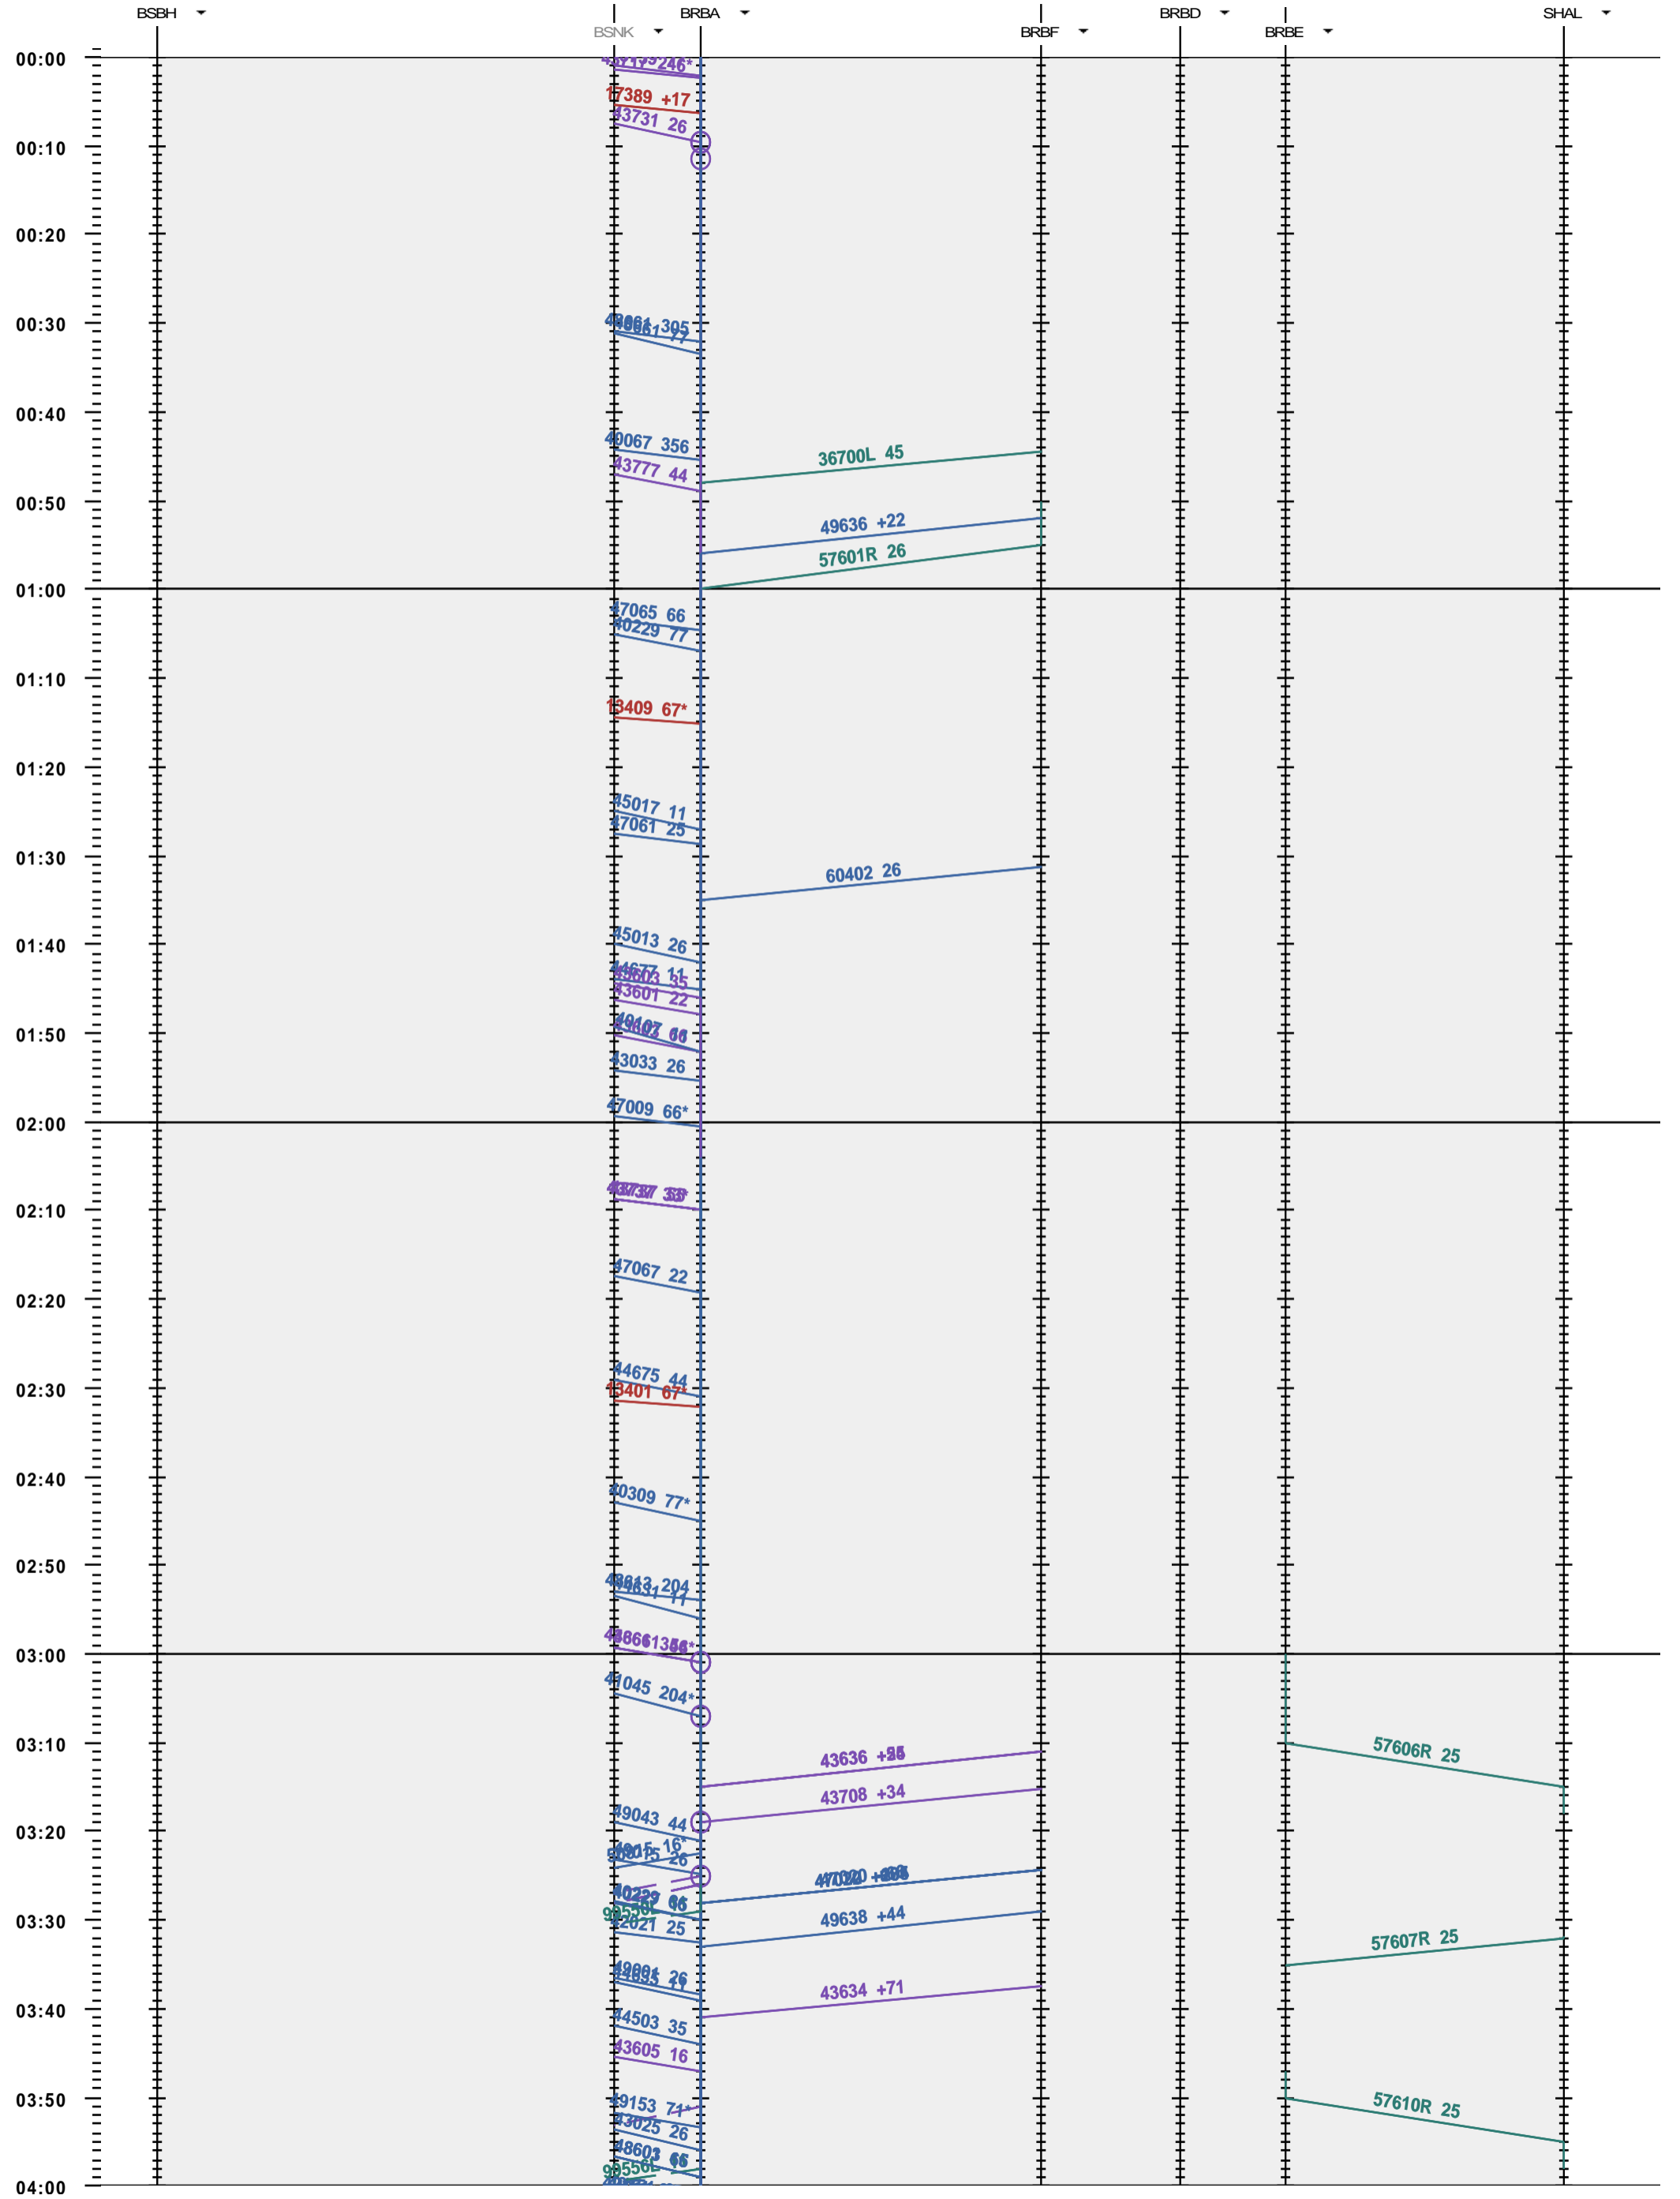

503 - Birsfelden Hafen - Basel SBB RB/A - Schweizerhalle

Fahrplanperiode 2015 (14.12.2014 - 12.12.2015)  
 Update 1.0  
 Gültig ab 14.12.2014

503 - Birsfelden Hafen - Basel SBB RB/A - Schweizerhalle

Fahrplanperiode 2015 (14.12.2014 - 12.12.2015)  
 Update 1.0  
 Gültig ab 14.12.2014