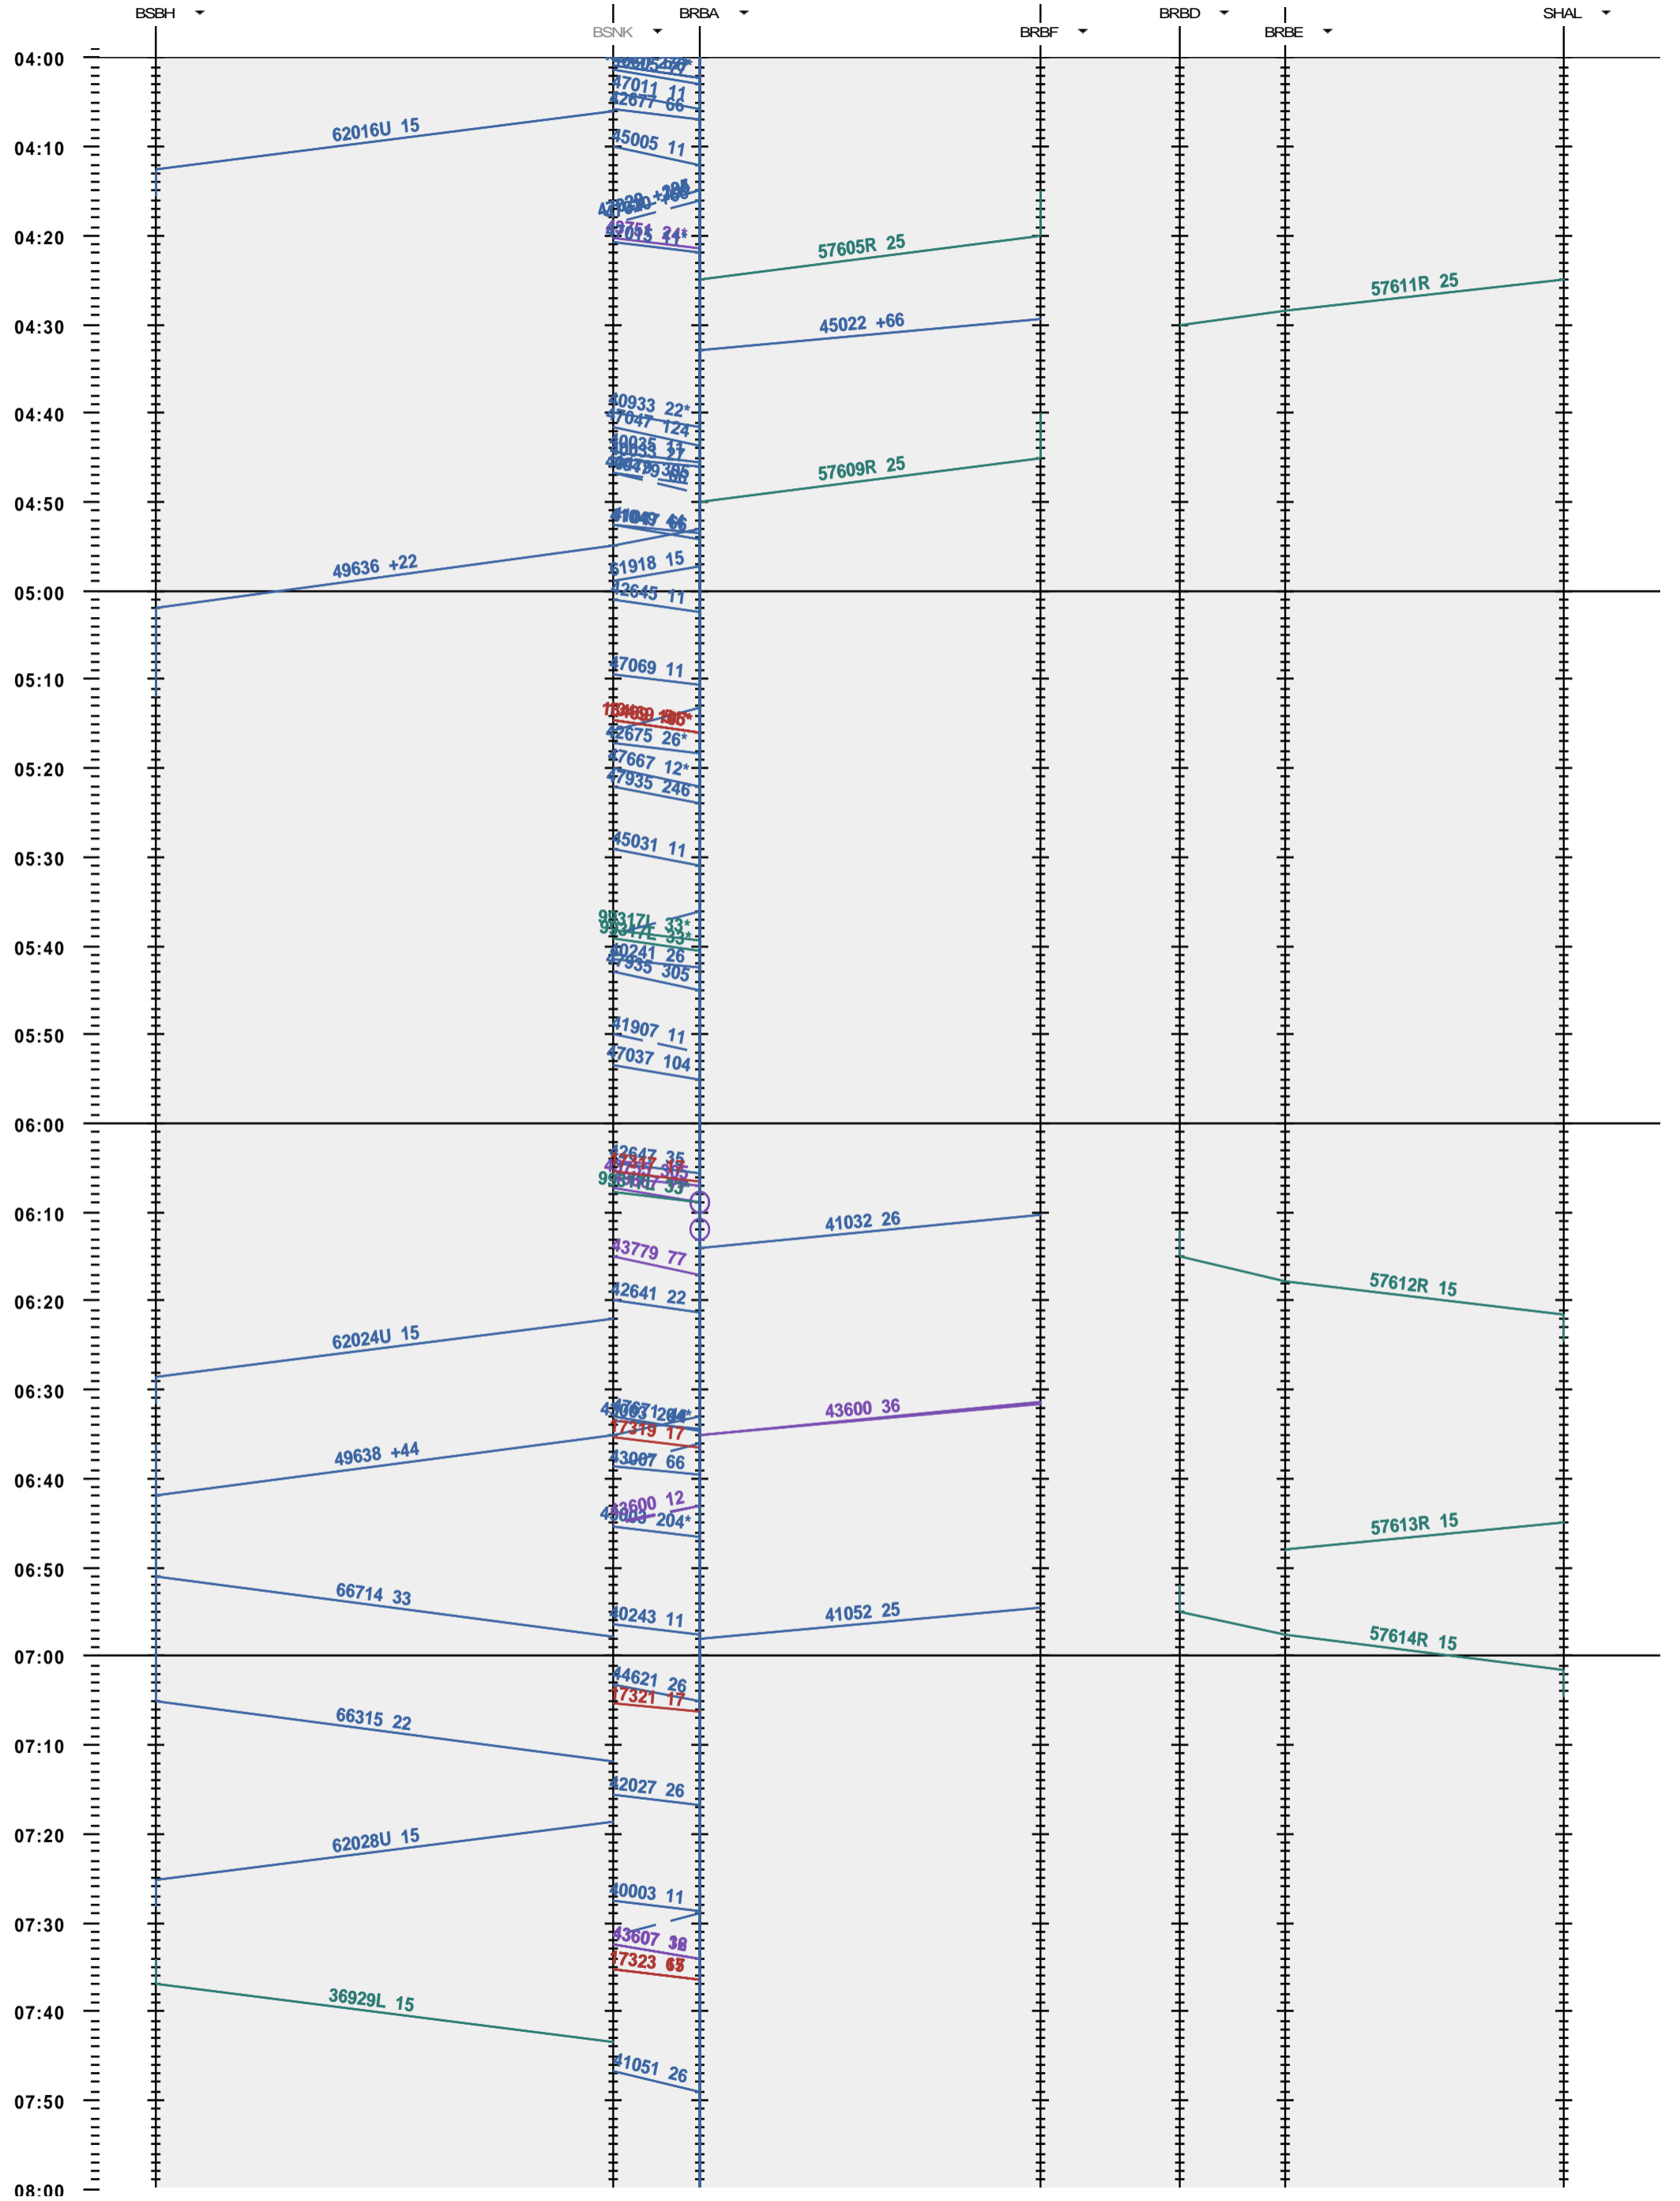

503 - Birsfelden Hafen - Basel SBB RB/A - Schweizerhalle

Fahrplanperiode 2015 (14.12.2014 - 12.12.2015)  
 Update 1.0  
 Gültig ab 14.12.2014

503 - Birsfelden Hafen - Basel SBB RB/A - Schweizerhalle

Fahrplanperiode 2015 (14.12.2014 - 12.12.2015)  
 Update 1.0  
 Gültig ab 14.12.2014