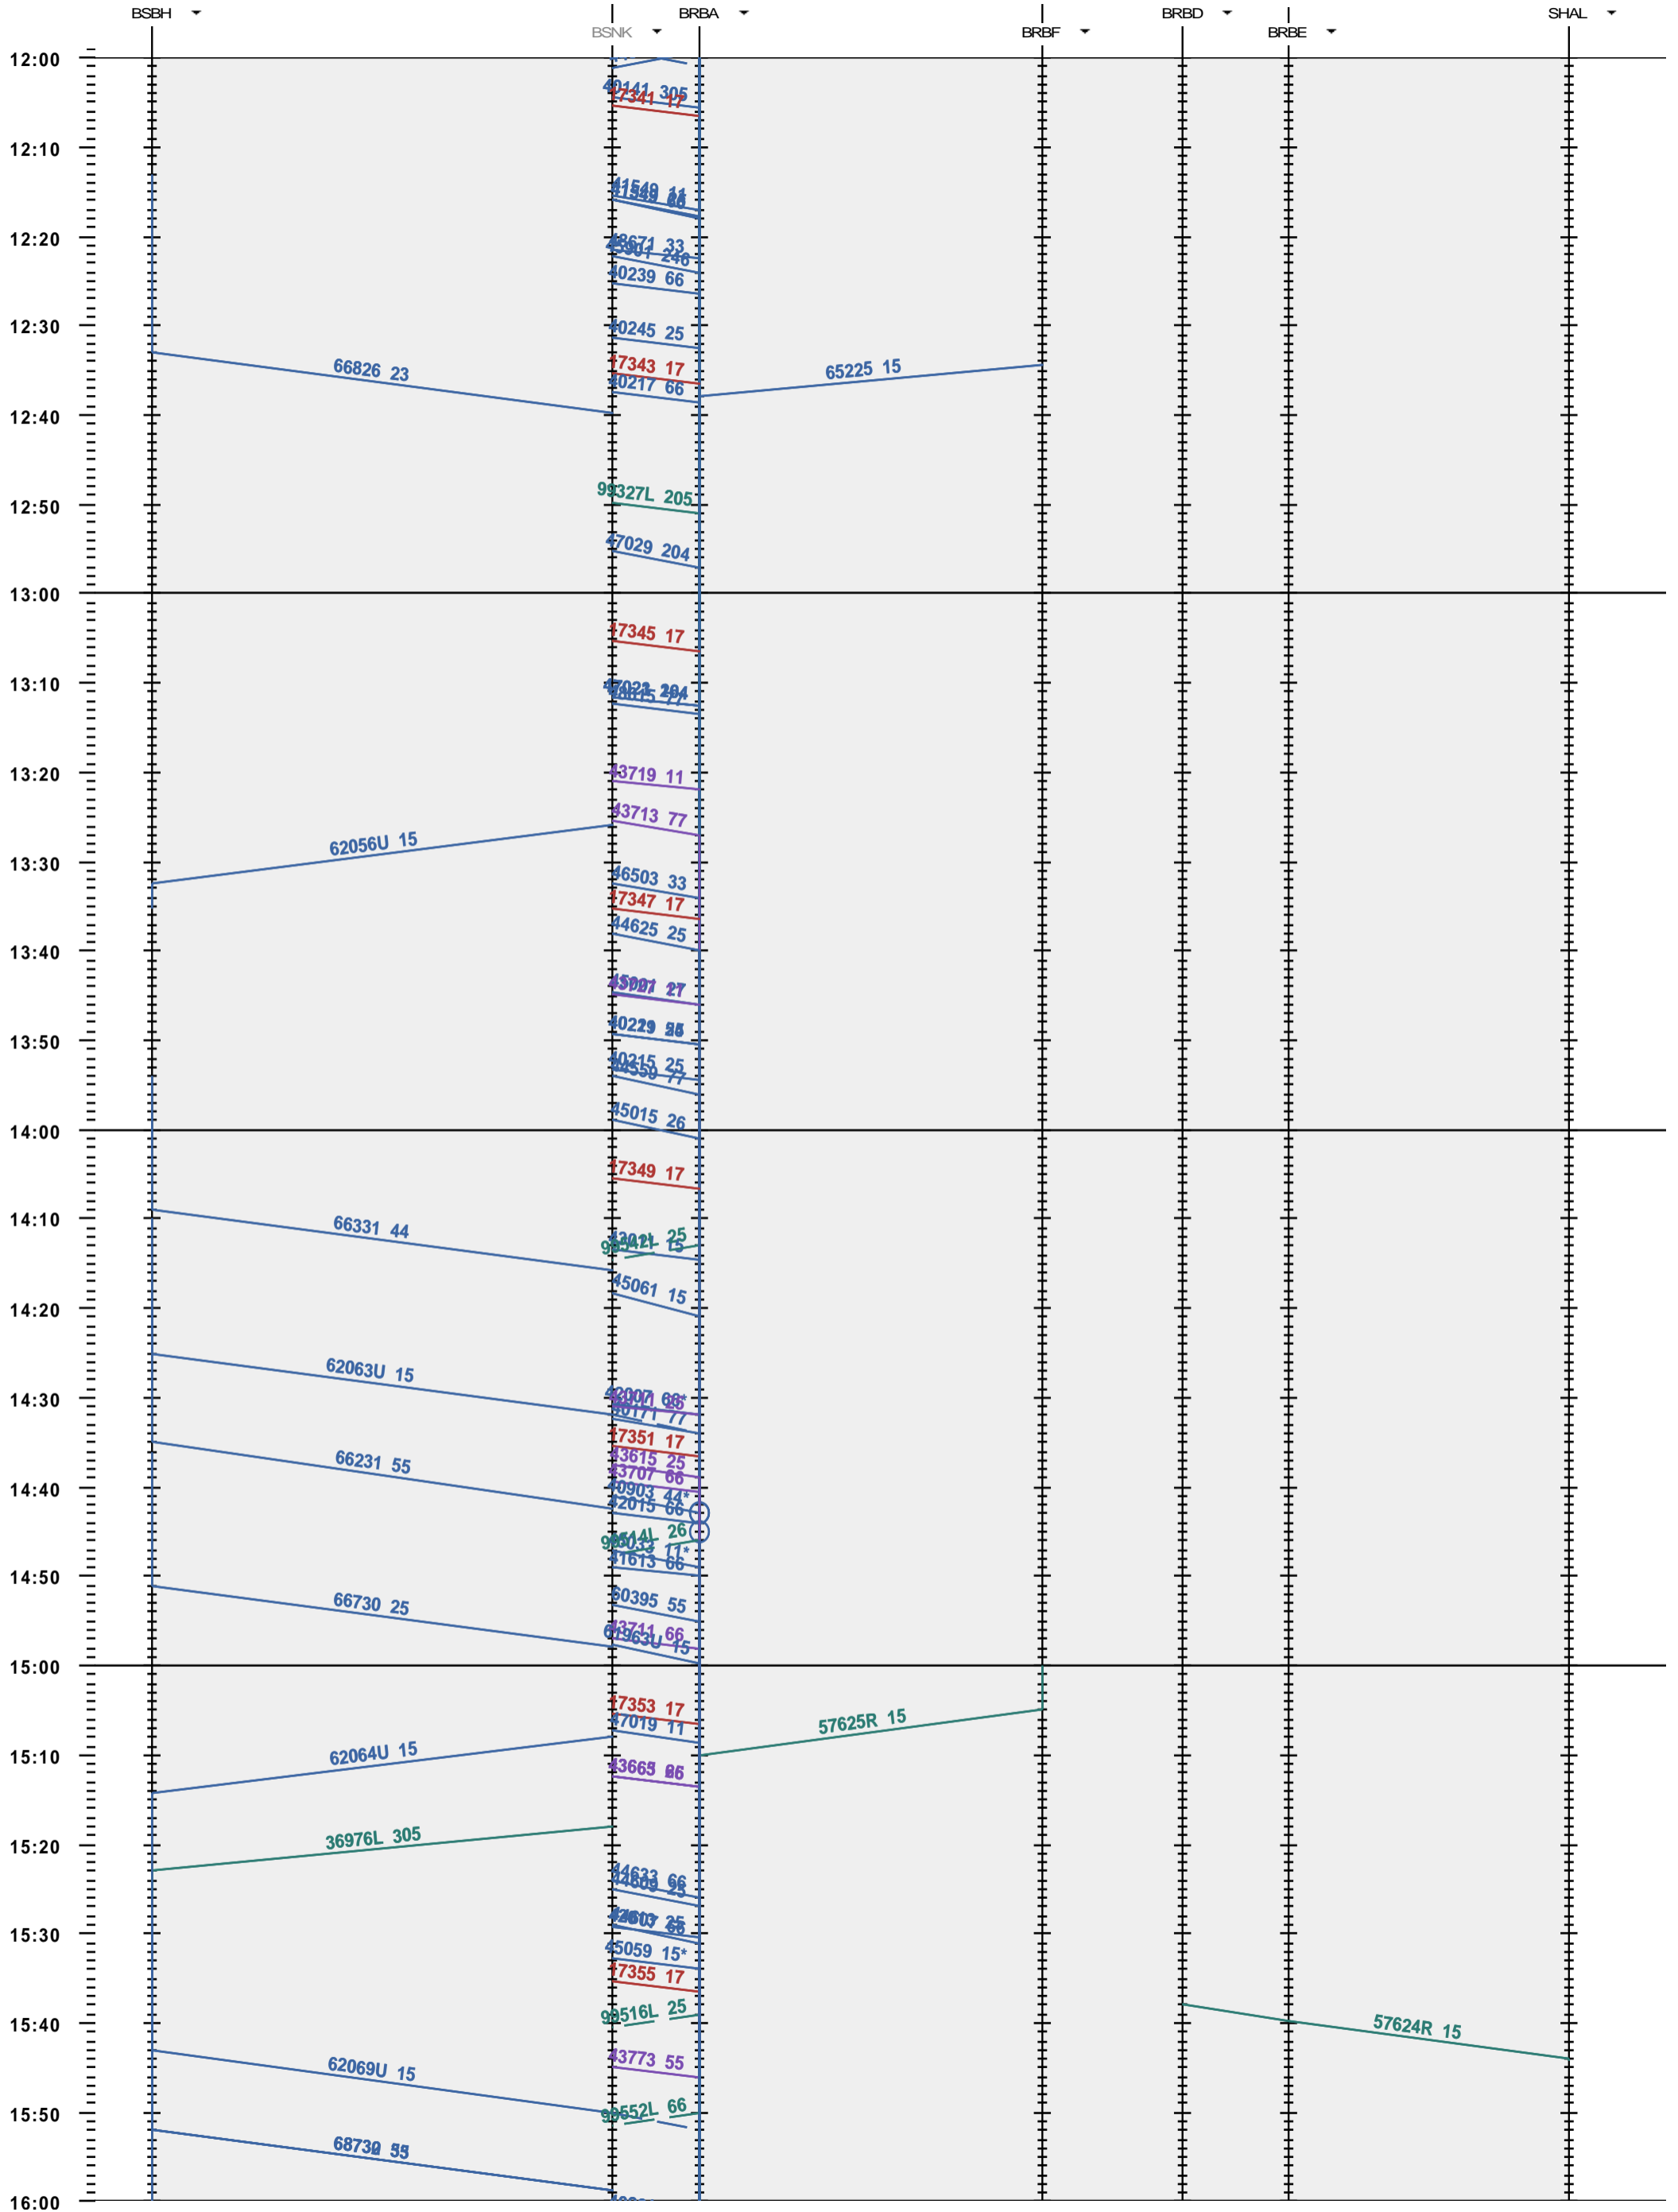

503 - Birsfelden Hafen - Basel SBB RB/A - Schweizerhalle

Fahrplanperiode 2015 (14.12.2014 - 12.12.2015)  
 Update 1.0  
 Gültig ab 14.12.2014

503 - Birsfelden Hafen - Basel SBB RB/A - Schweizerhalle

Fahrplanperiode 2015 (14.12.2014 - 12.12.2015)  
 Update 1.0  
 Gültig ab 14.12.2014