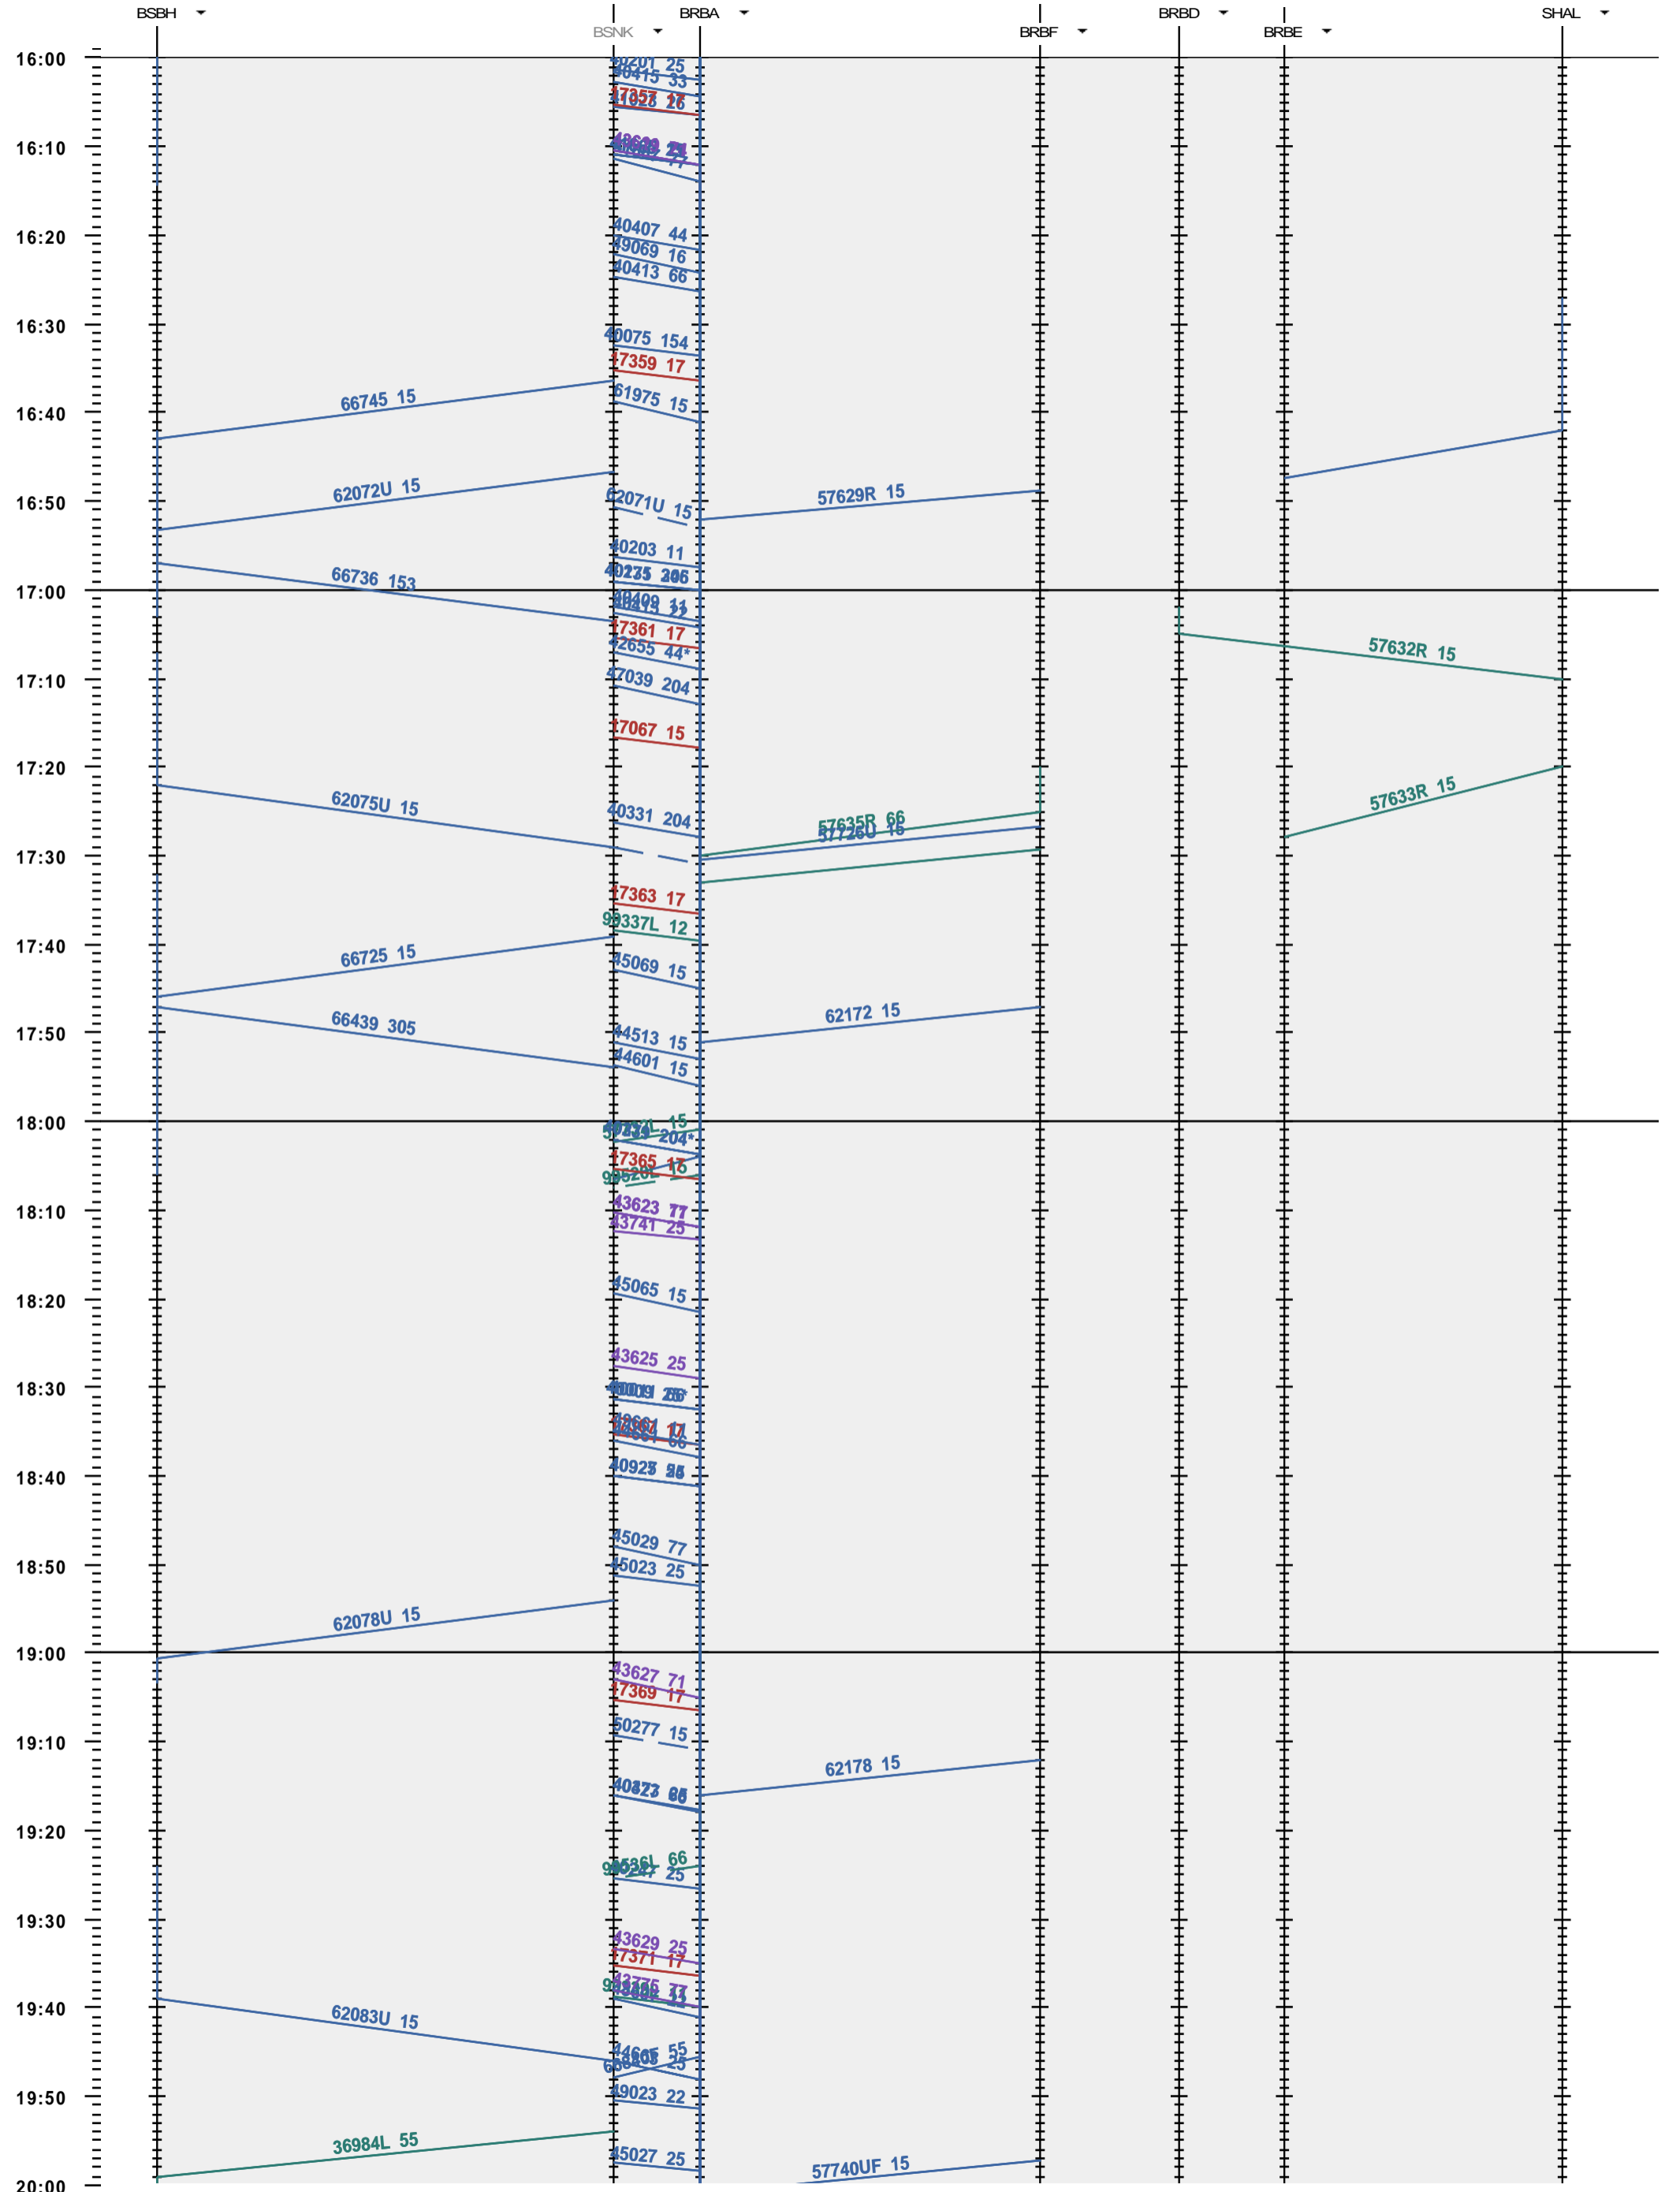

503 - Birsfelden Hafen - Basel SBB RB/A - Schweizerhalle

Fahrplanperiode 2015 (14.12.2014 - 12.12.2015)  
 Update 1.0  
 Gültig ab 14.12.2014

503 - Birsfelden Hafen - Basel SBB RB/A - Schweizerhalle

Fahrplanperiode 2015 (14.12.2014 - 12.12.2015)  
 Update 1.0  
 Gültig ab 14.12.2014