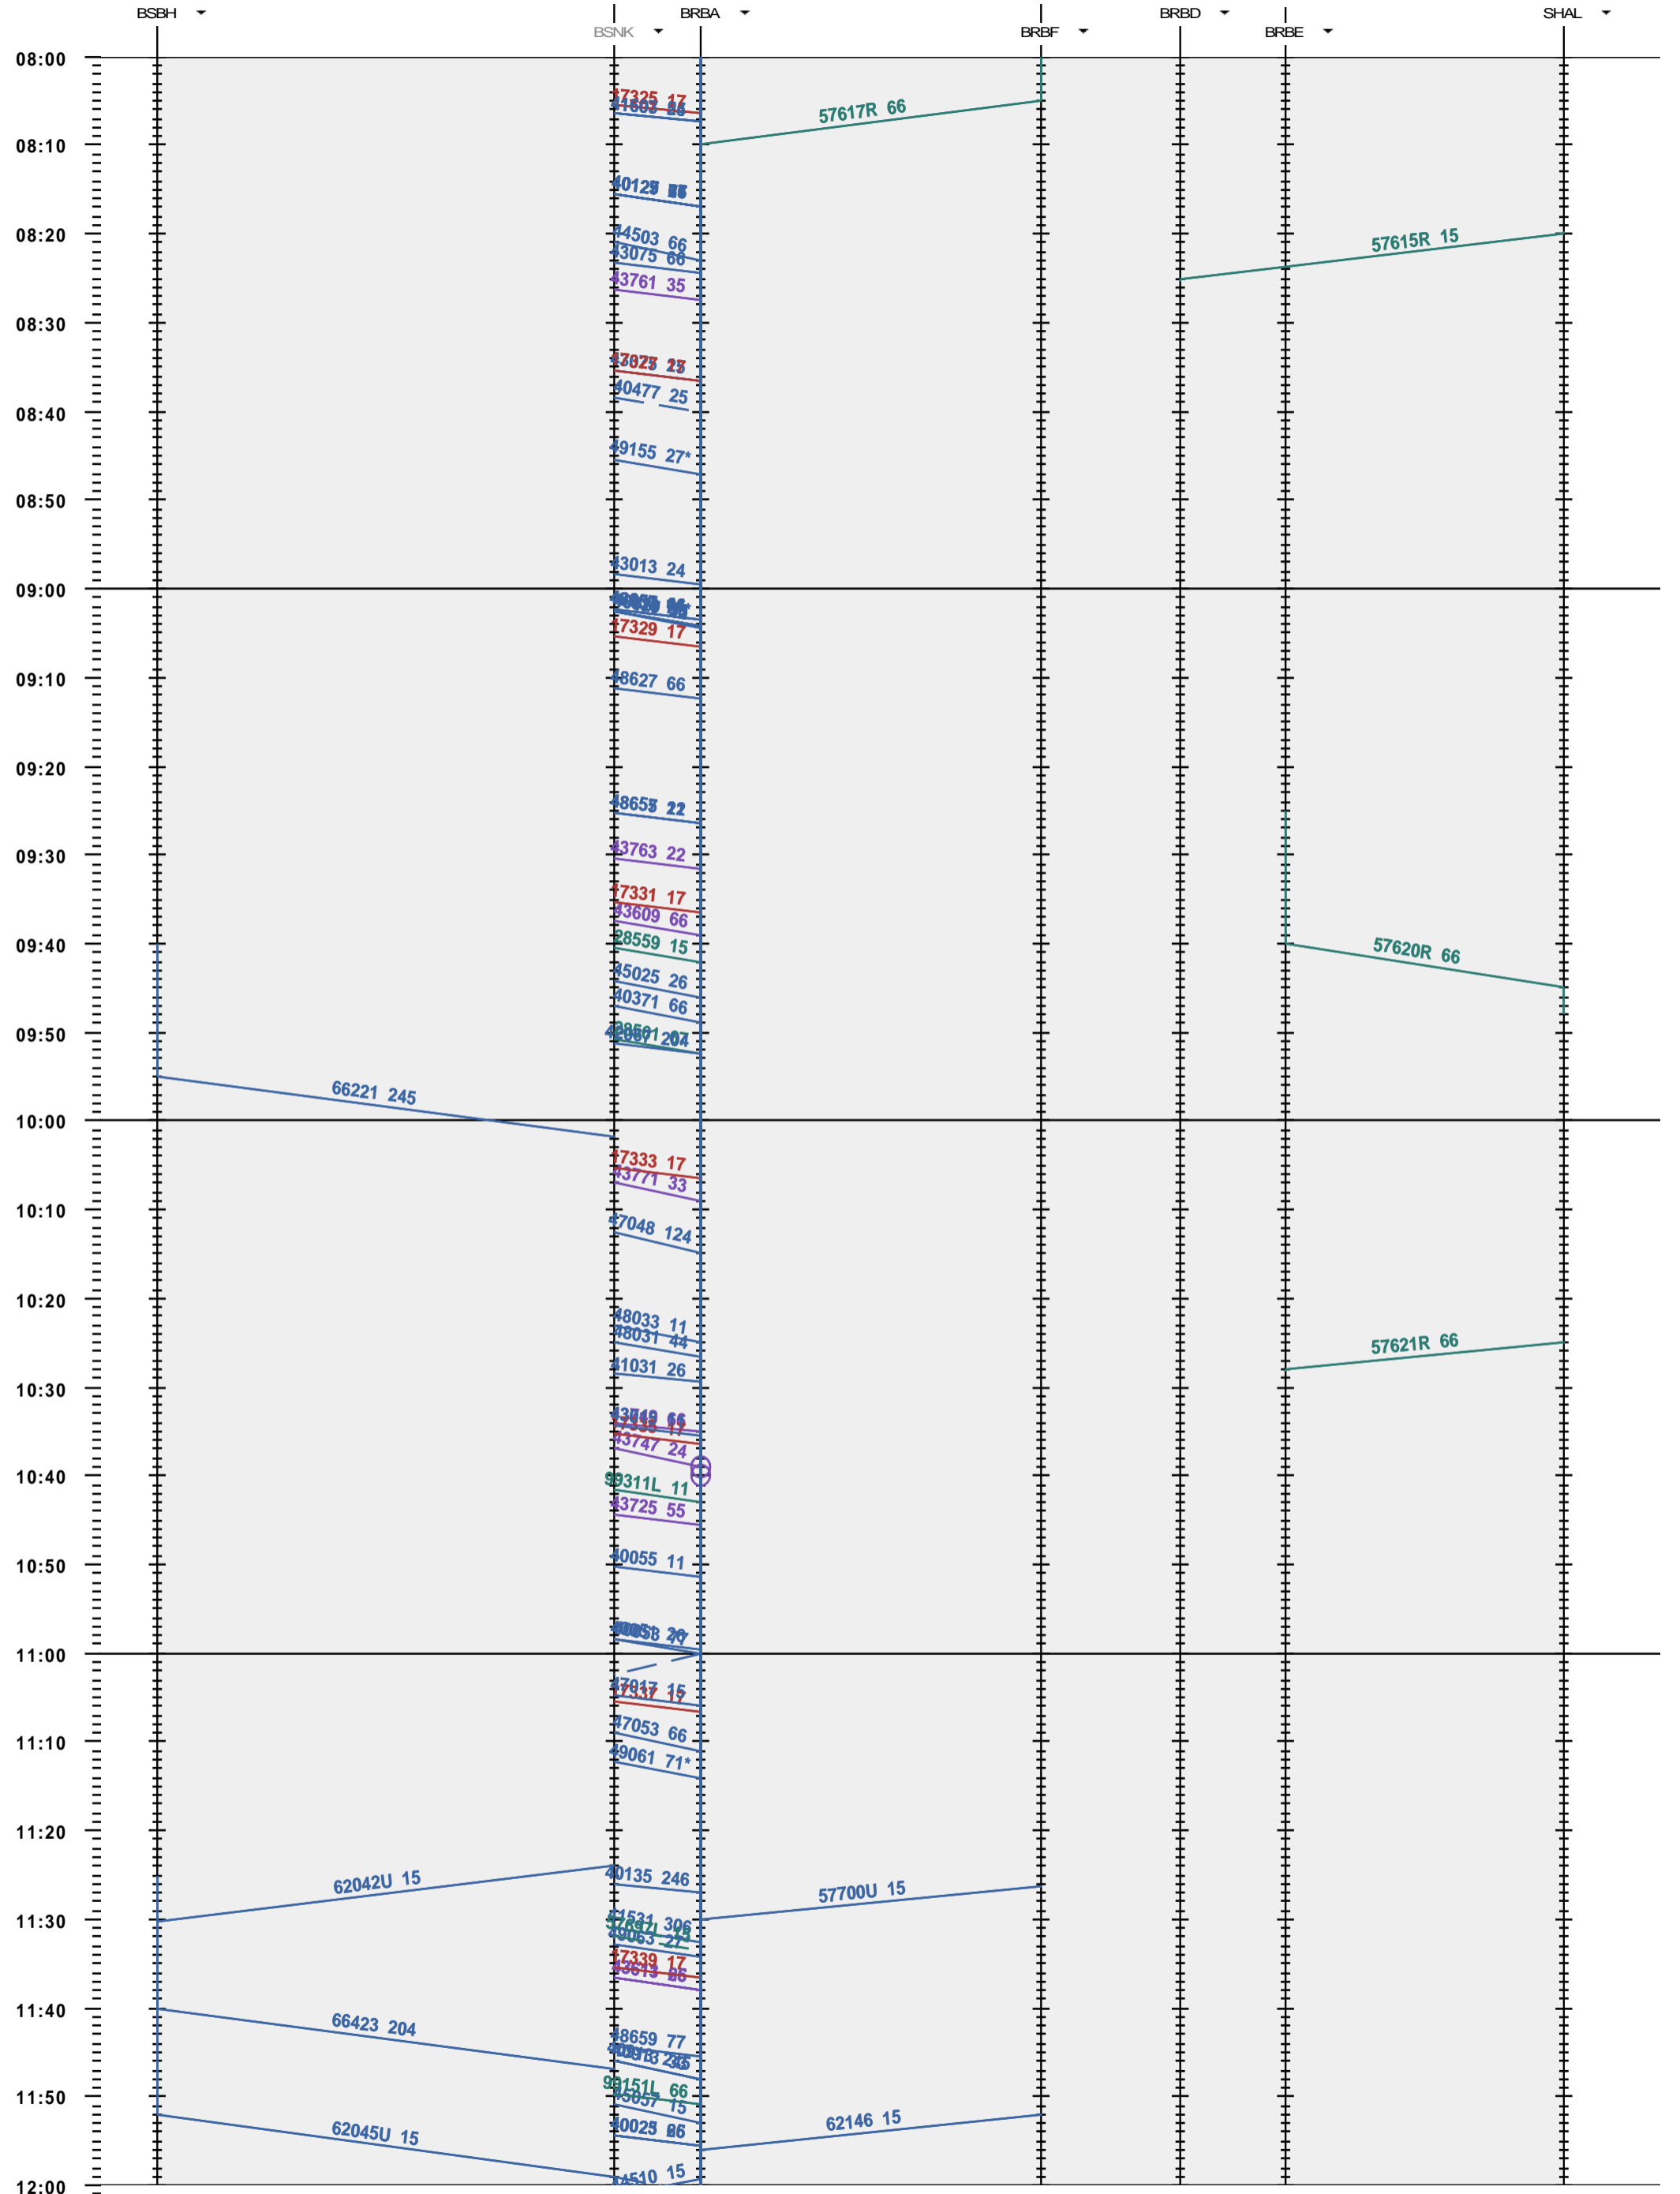

503 - Birsfelden Hafen - Basel SBB RB/A - Schweizerhalle

Fahrplanperiode 2015 (14.12.2014 - 12.12.2015)  
 Update 1.0  
 Gültig ab 14.12.2014

503 - Birsfelden Hafen - Basel SBB RB/A - Schweizerhalle

Fahrplanperiode 2015 (14.12.2014 - 12.12.2015)  
 Update 1.0  
 Gültig ab 14.12.2014