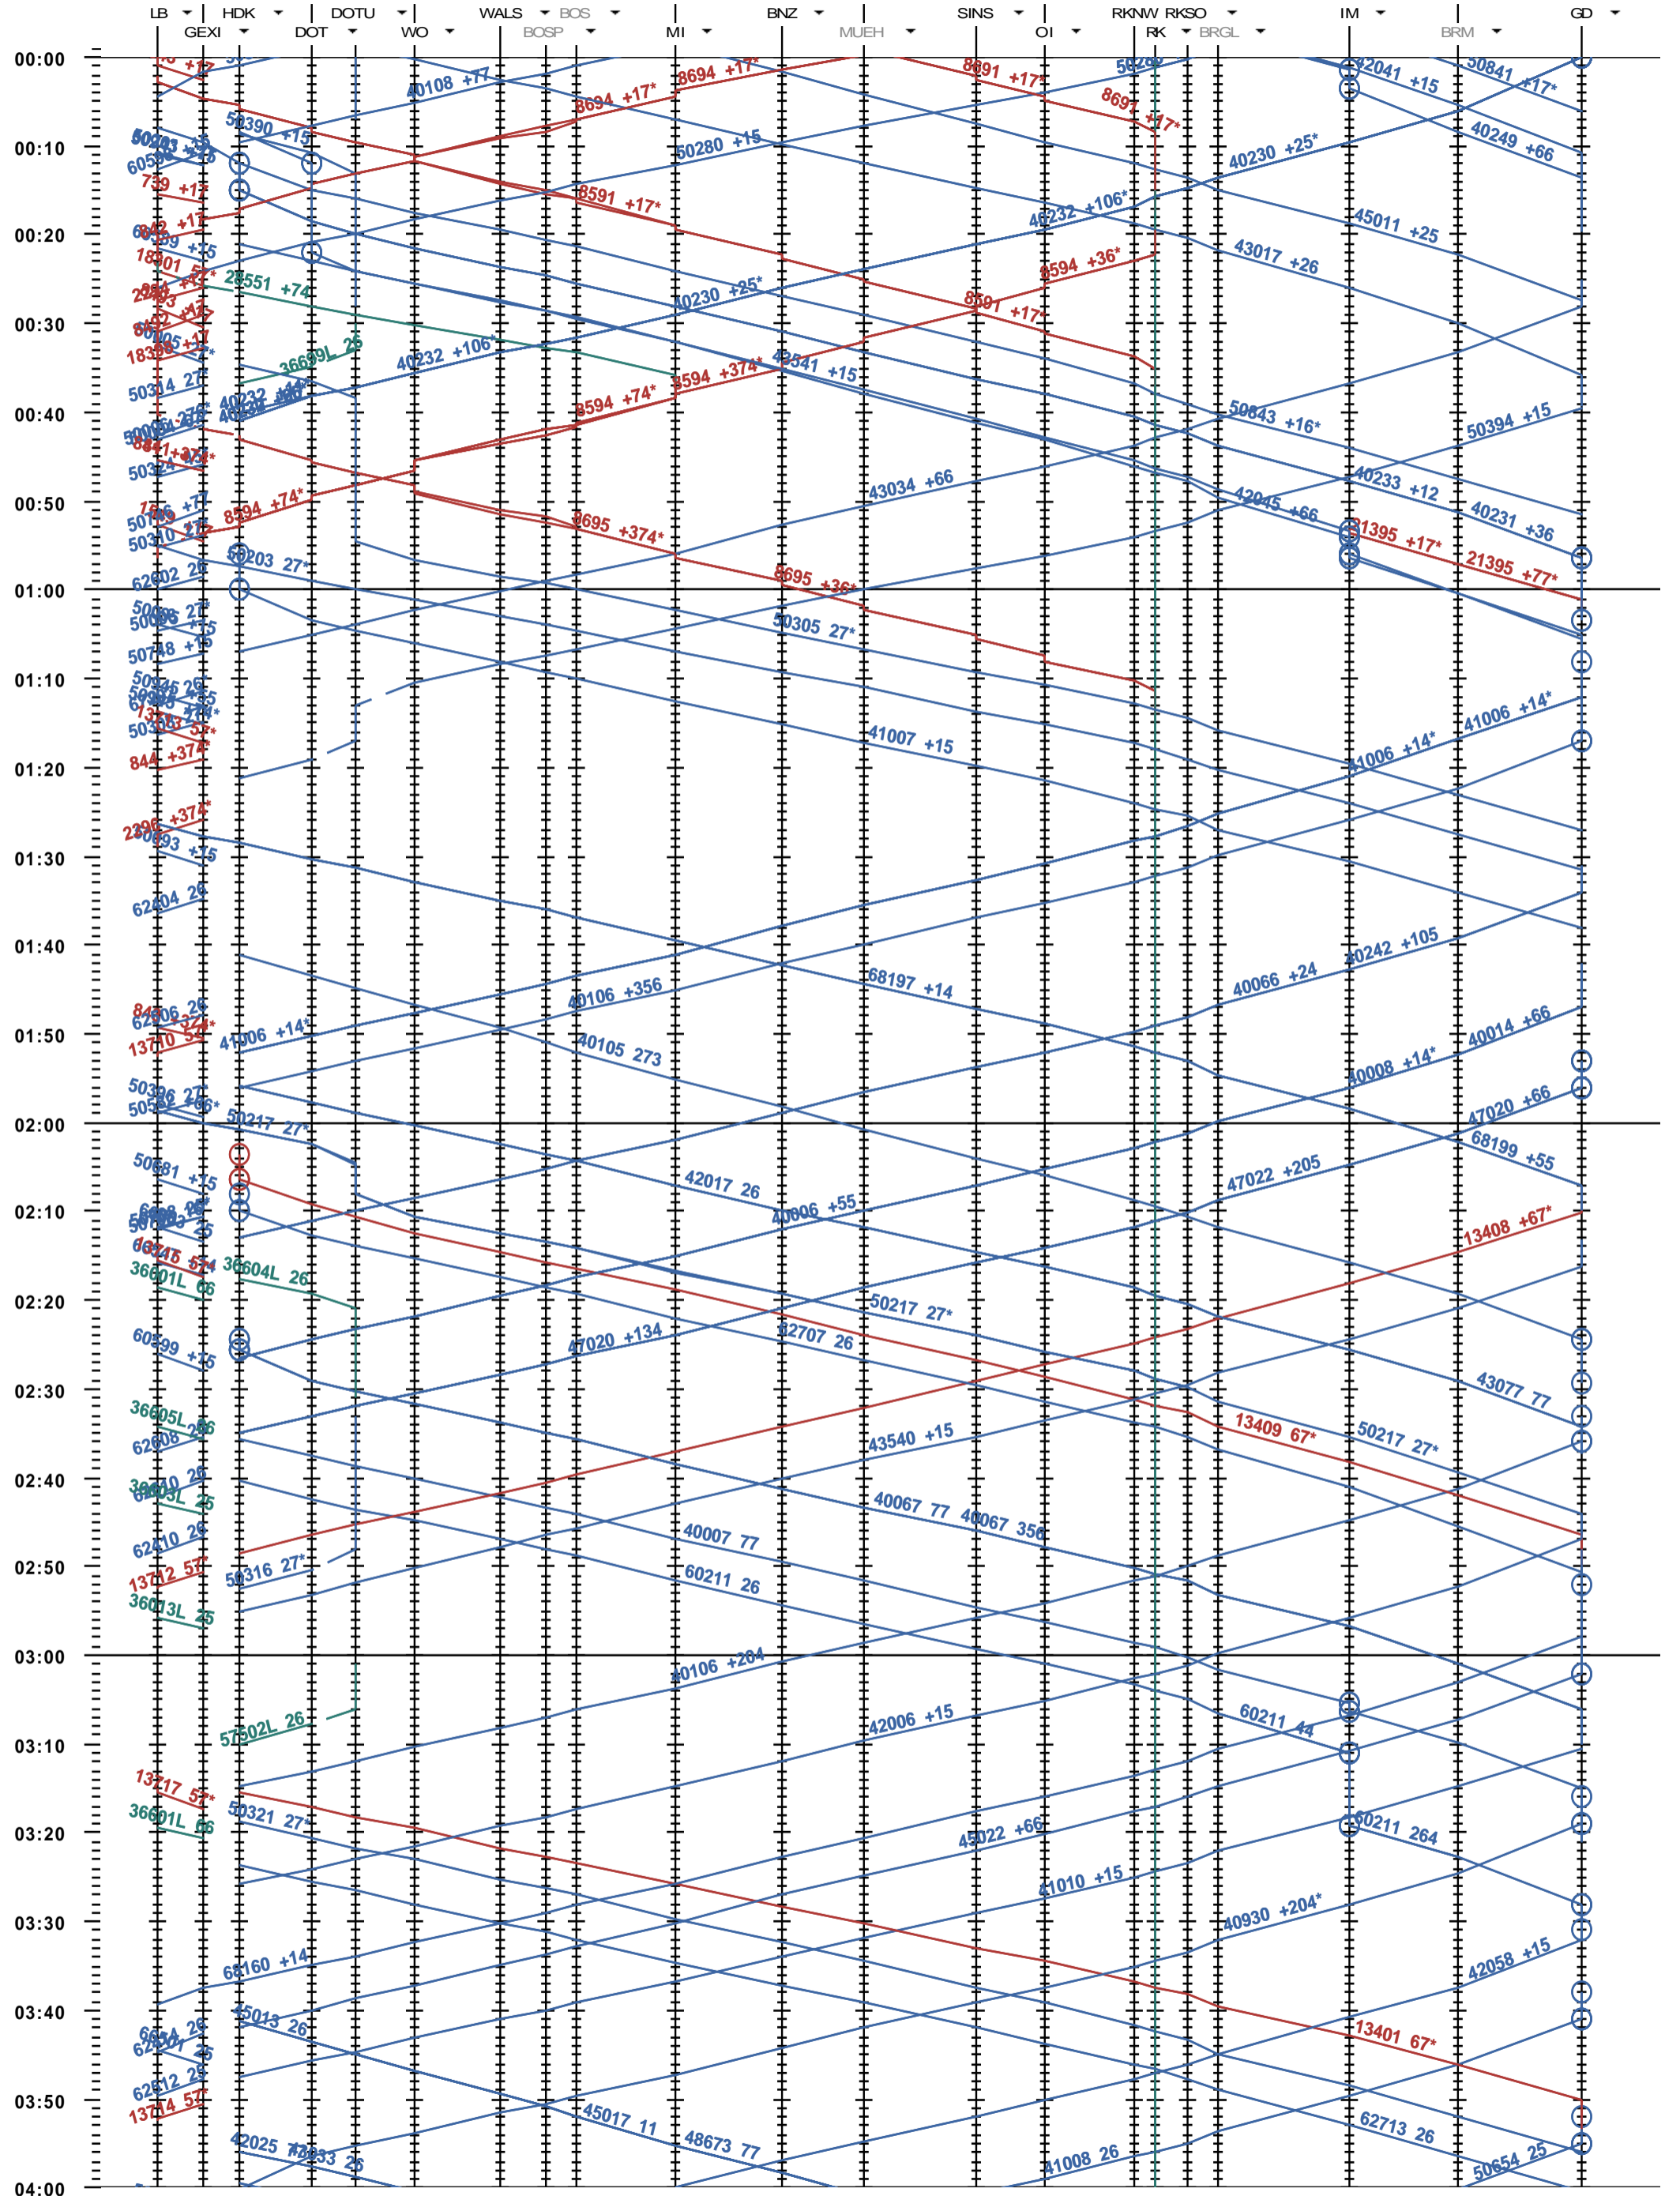

522 - Lenzburg - Wohlen - Muri - Arth-Goldau

Fahrplanperiode 2015 (14.12.2014 - 12.12.2015)
 Update 1.0
 Gültig ab 14.12.2014

522 - Lenzburg - Wohlen - Muri - Arth-Goldau

Fahrplanperiode 2015 (14.12.2014 - 12.12.2015)
 Update 1.0
 Gültig ab 14.12.2014