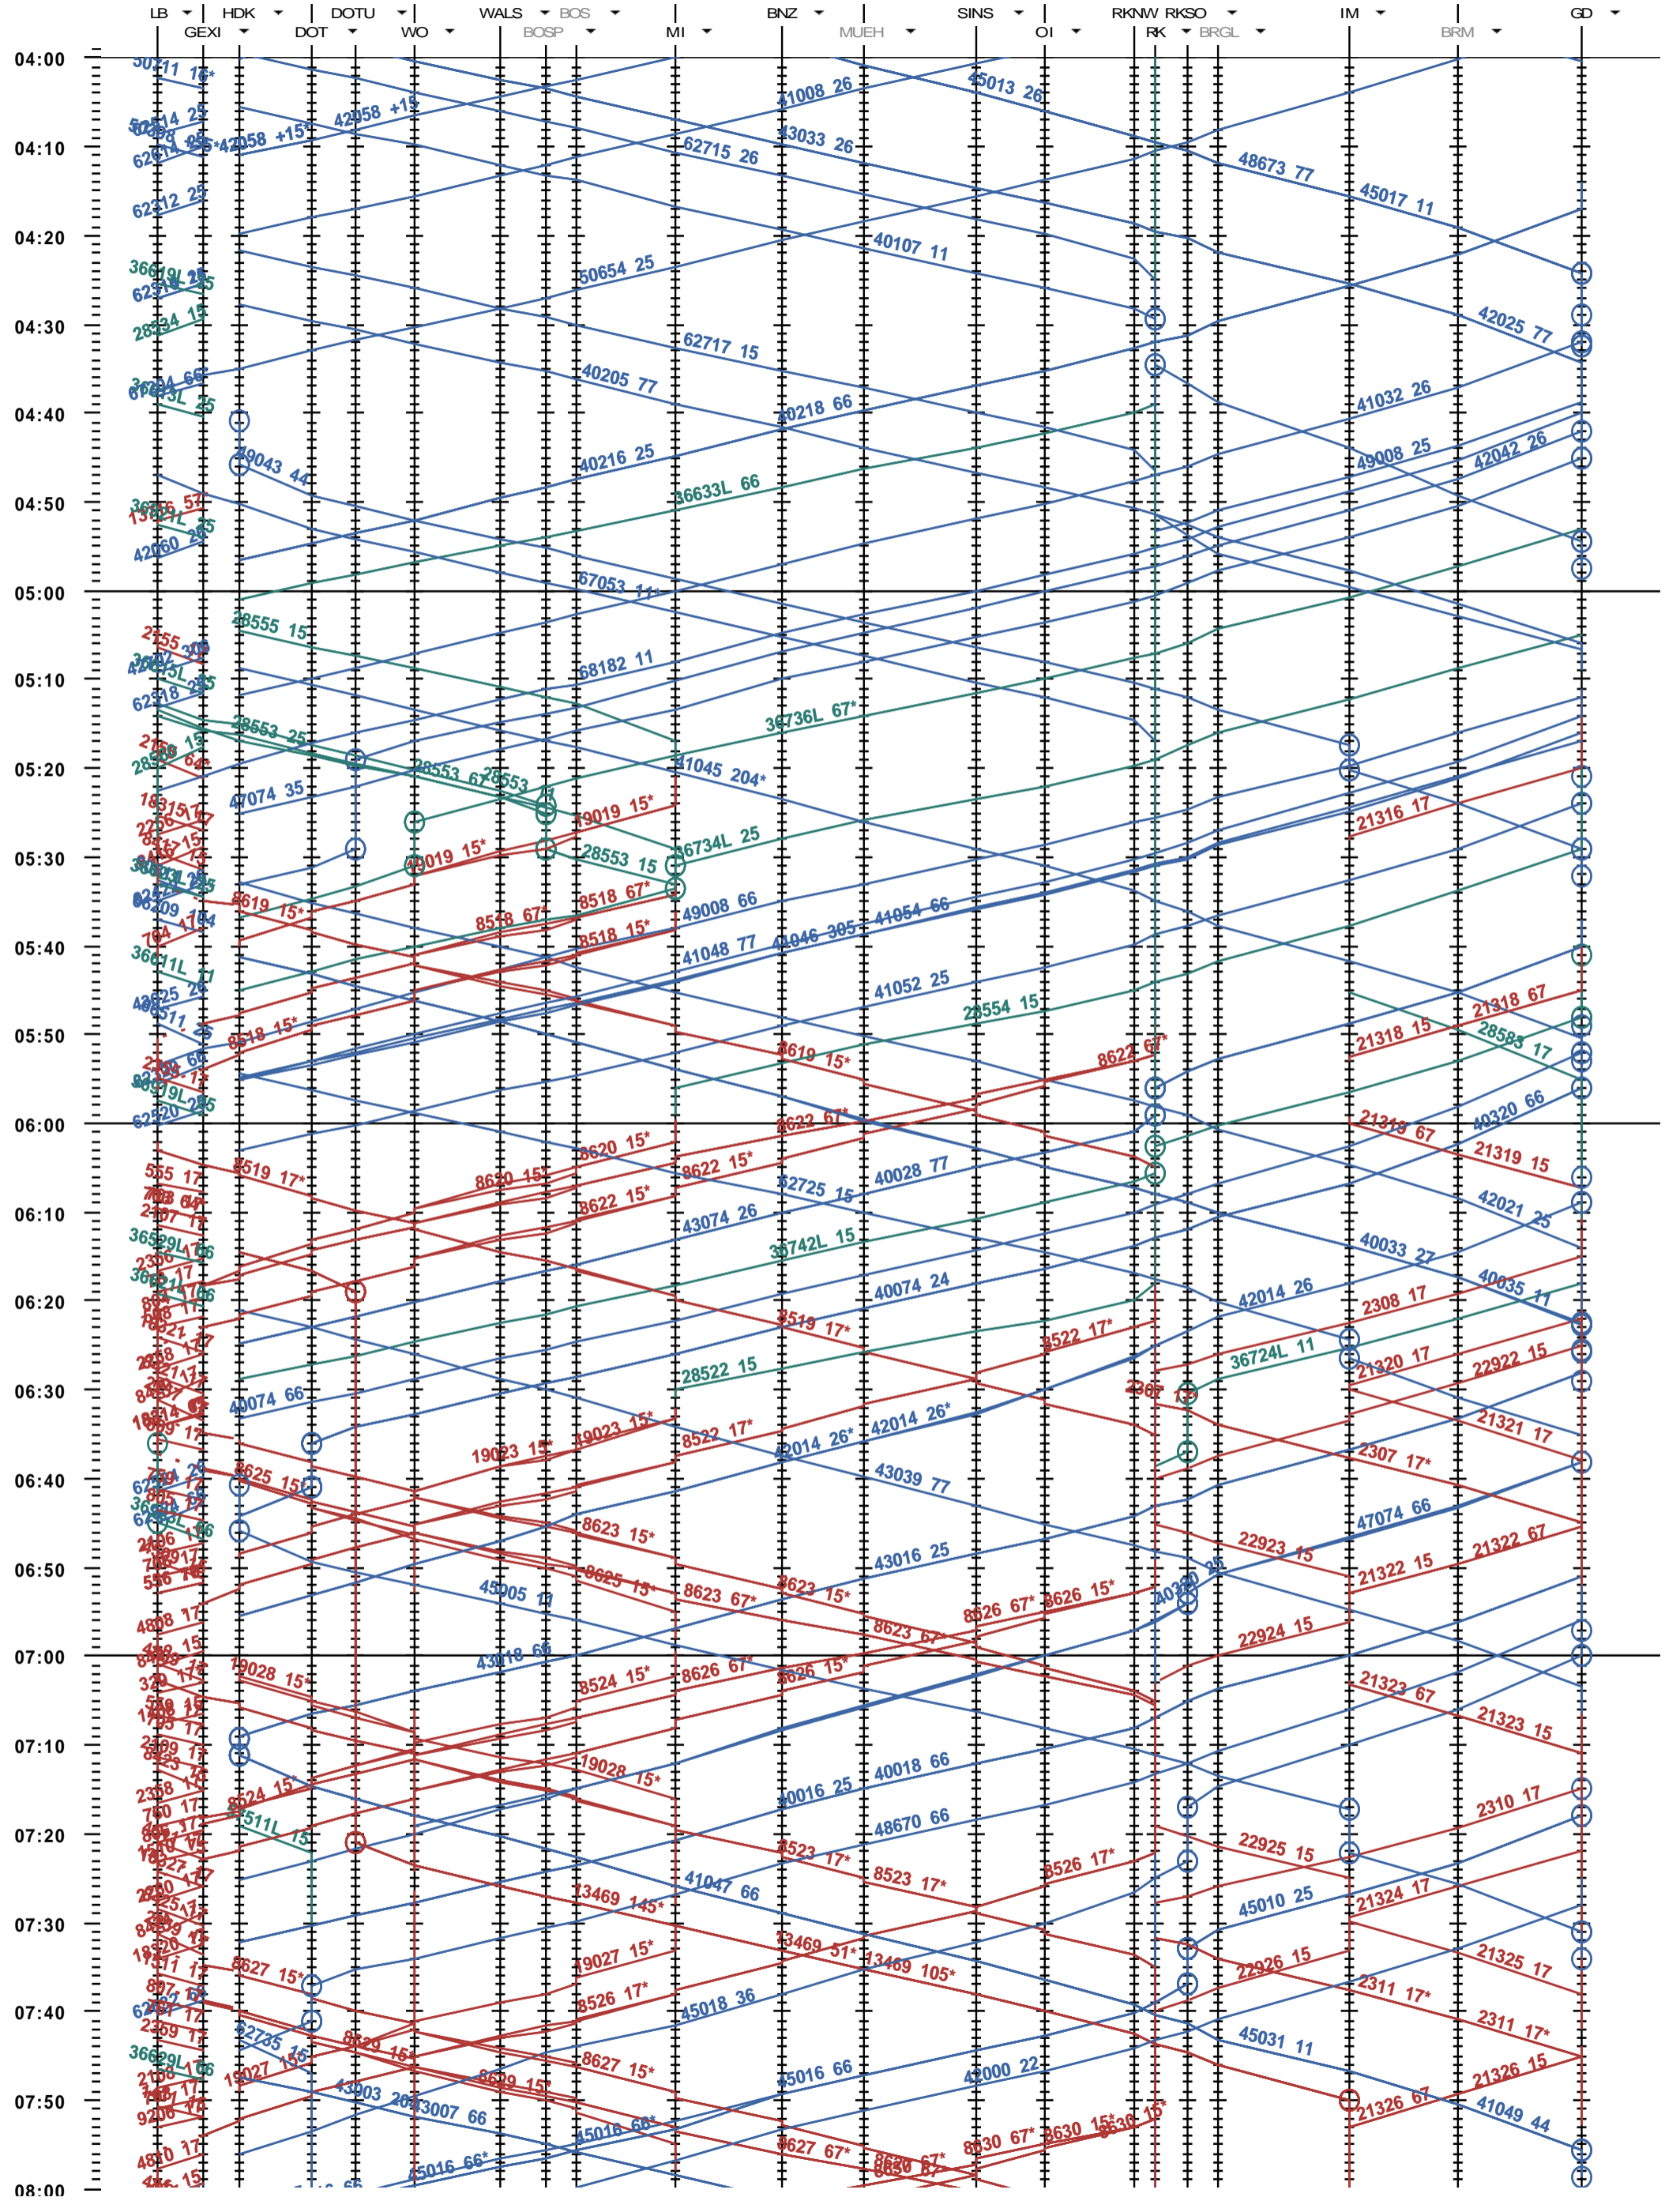

522 - Lenzburg - Wohlen - Muri - Arth-Goldau

Fahrplanperiode 2015 (14.12.2014 - 12.12.2015)
 Update 1.0
 Gültig ab 14.12.2014

522 - Lenzburg - Wohlen - Muri - Arth-Goldau

Fahrplanperiode 2015 (14.12.2014 - 12.12.2015)
 Update 1.0
 Gültig ab 14.12.2014