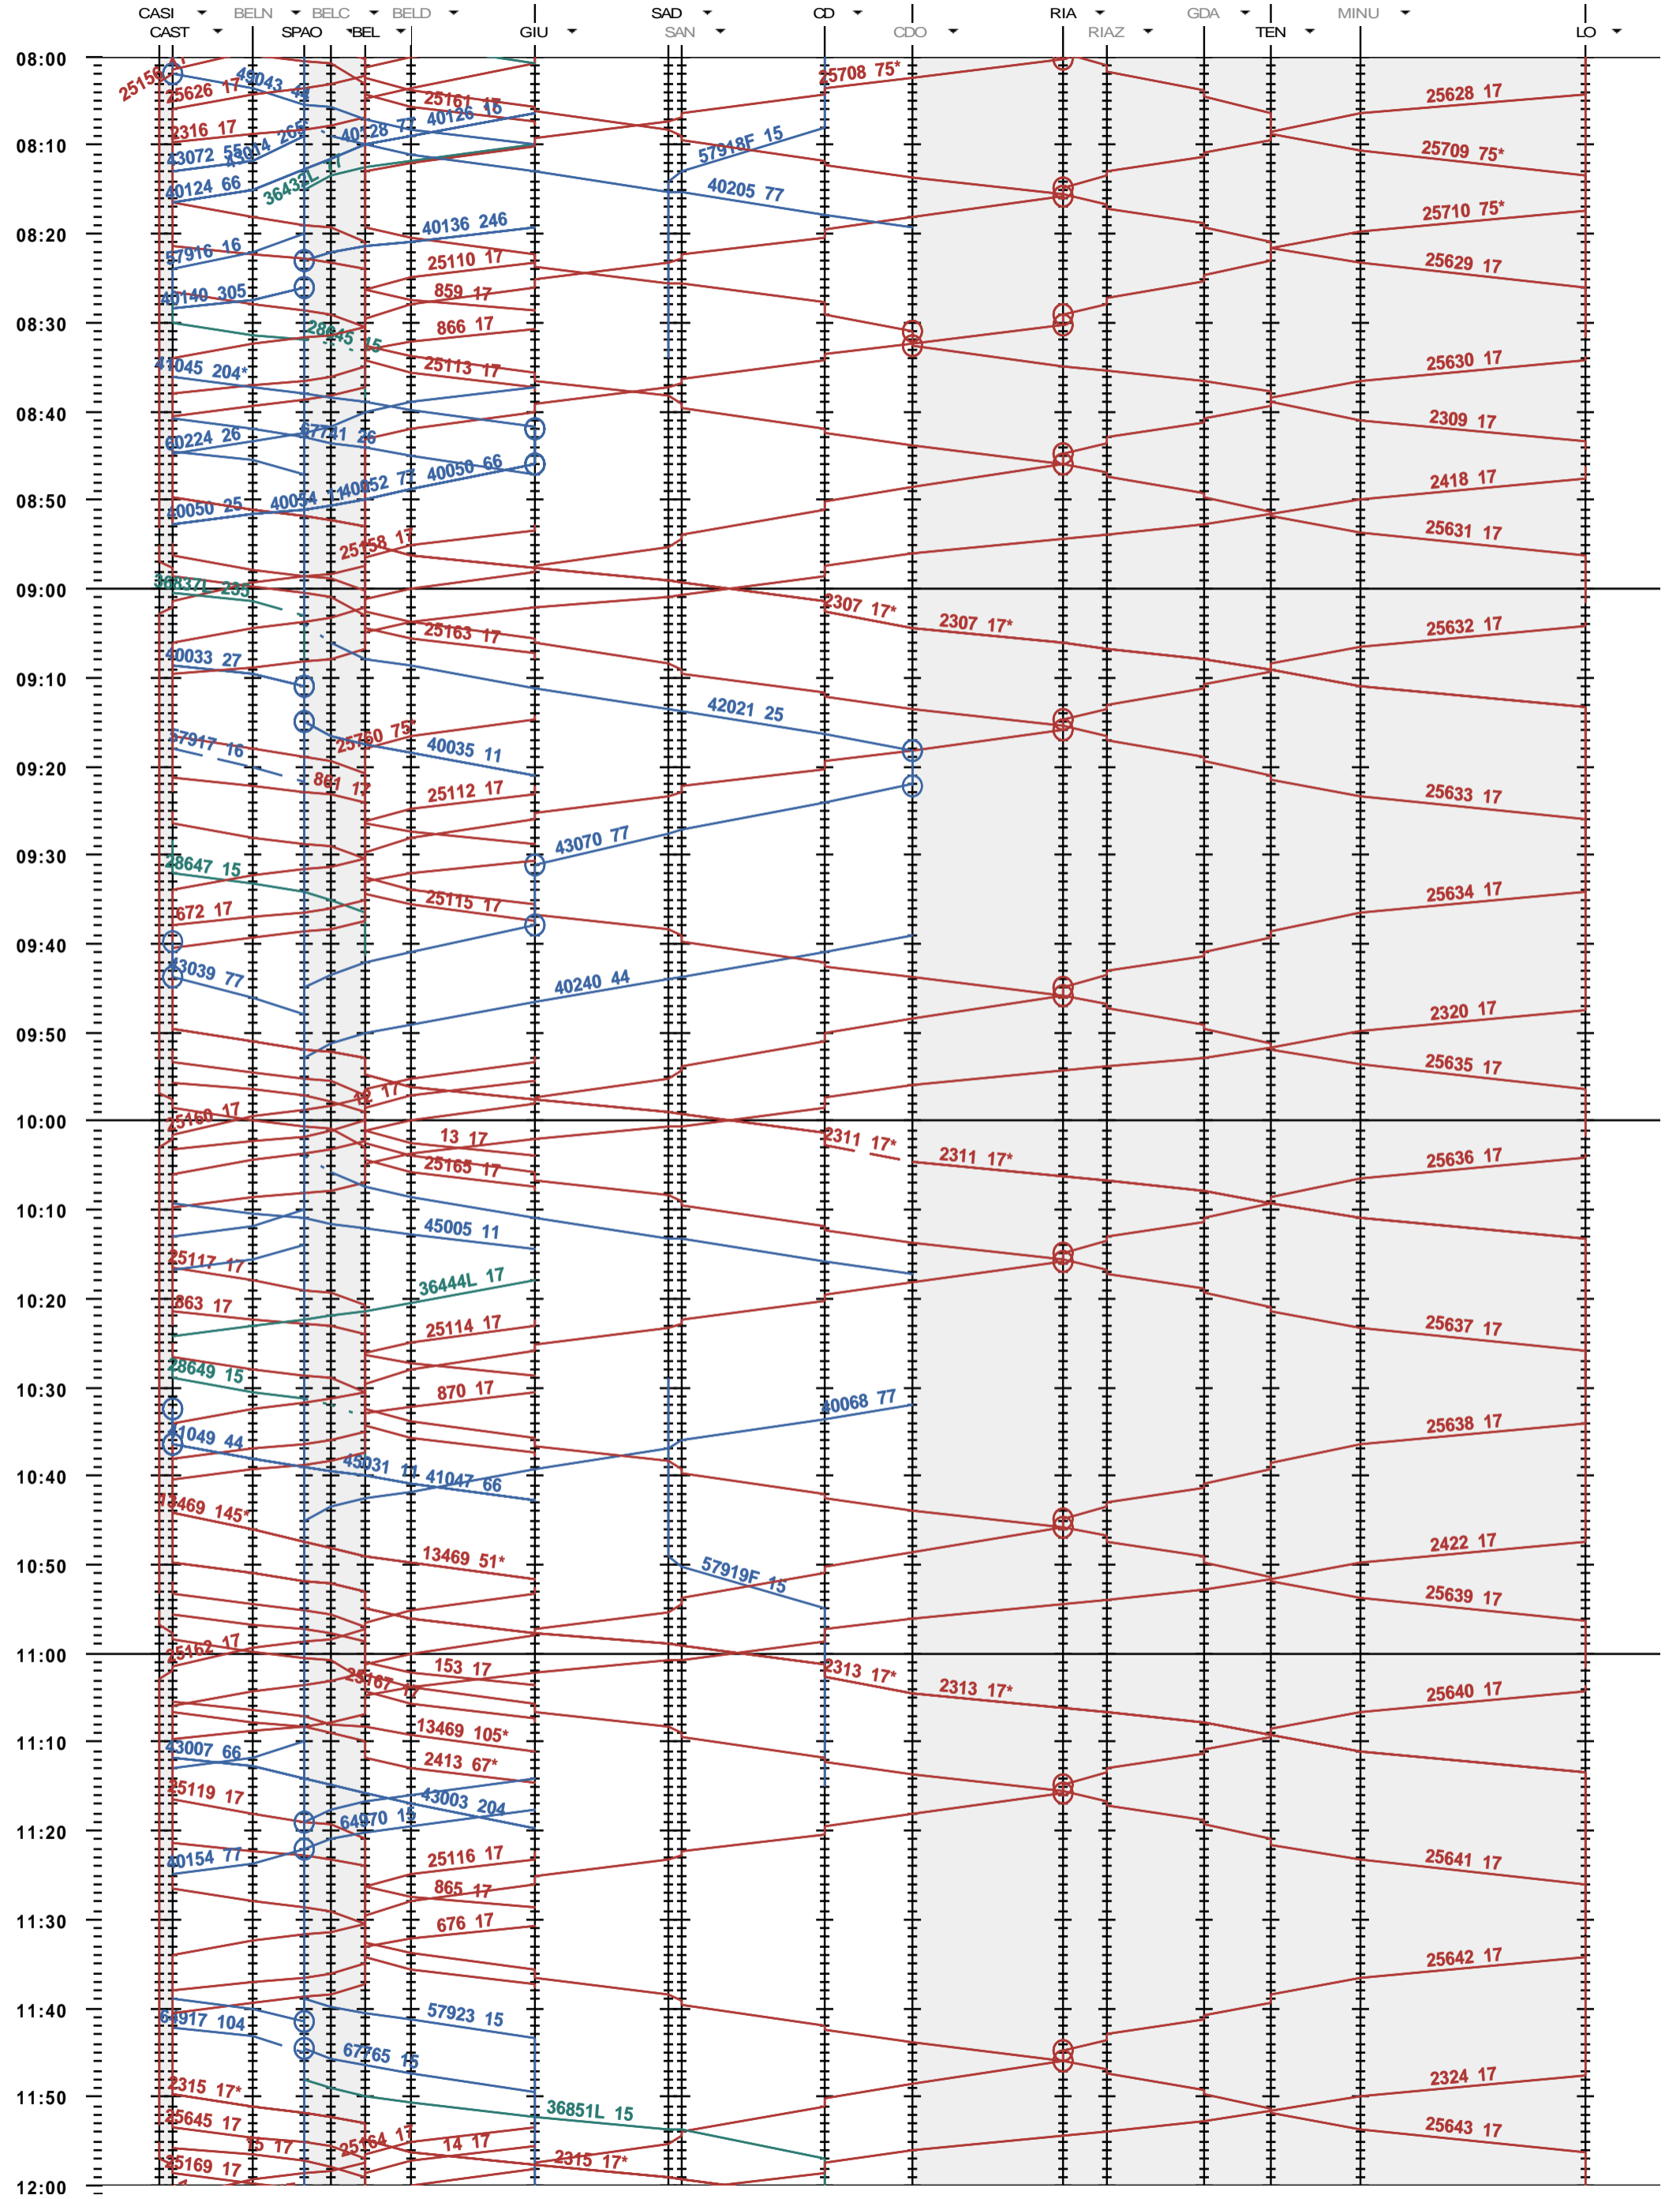

552 - Castione-A. - Bellinzona - Locarno

Fahrplanperiode 2015 (14.12.2014 - 12.12.2015)
 Update 1.0
 Gültig ab 14.12.2014

552 - Castione-A. - Bellinzona - Locarno

Fahrplanperiode 2015 (14.12.2014 - 12.12.2015)
 Update 1.0
 Gültig ab 14.12.2014