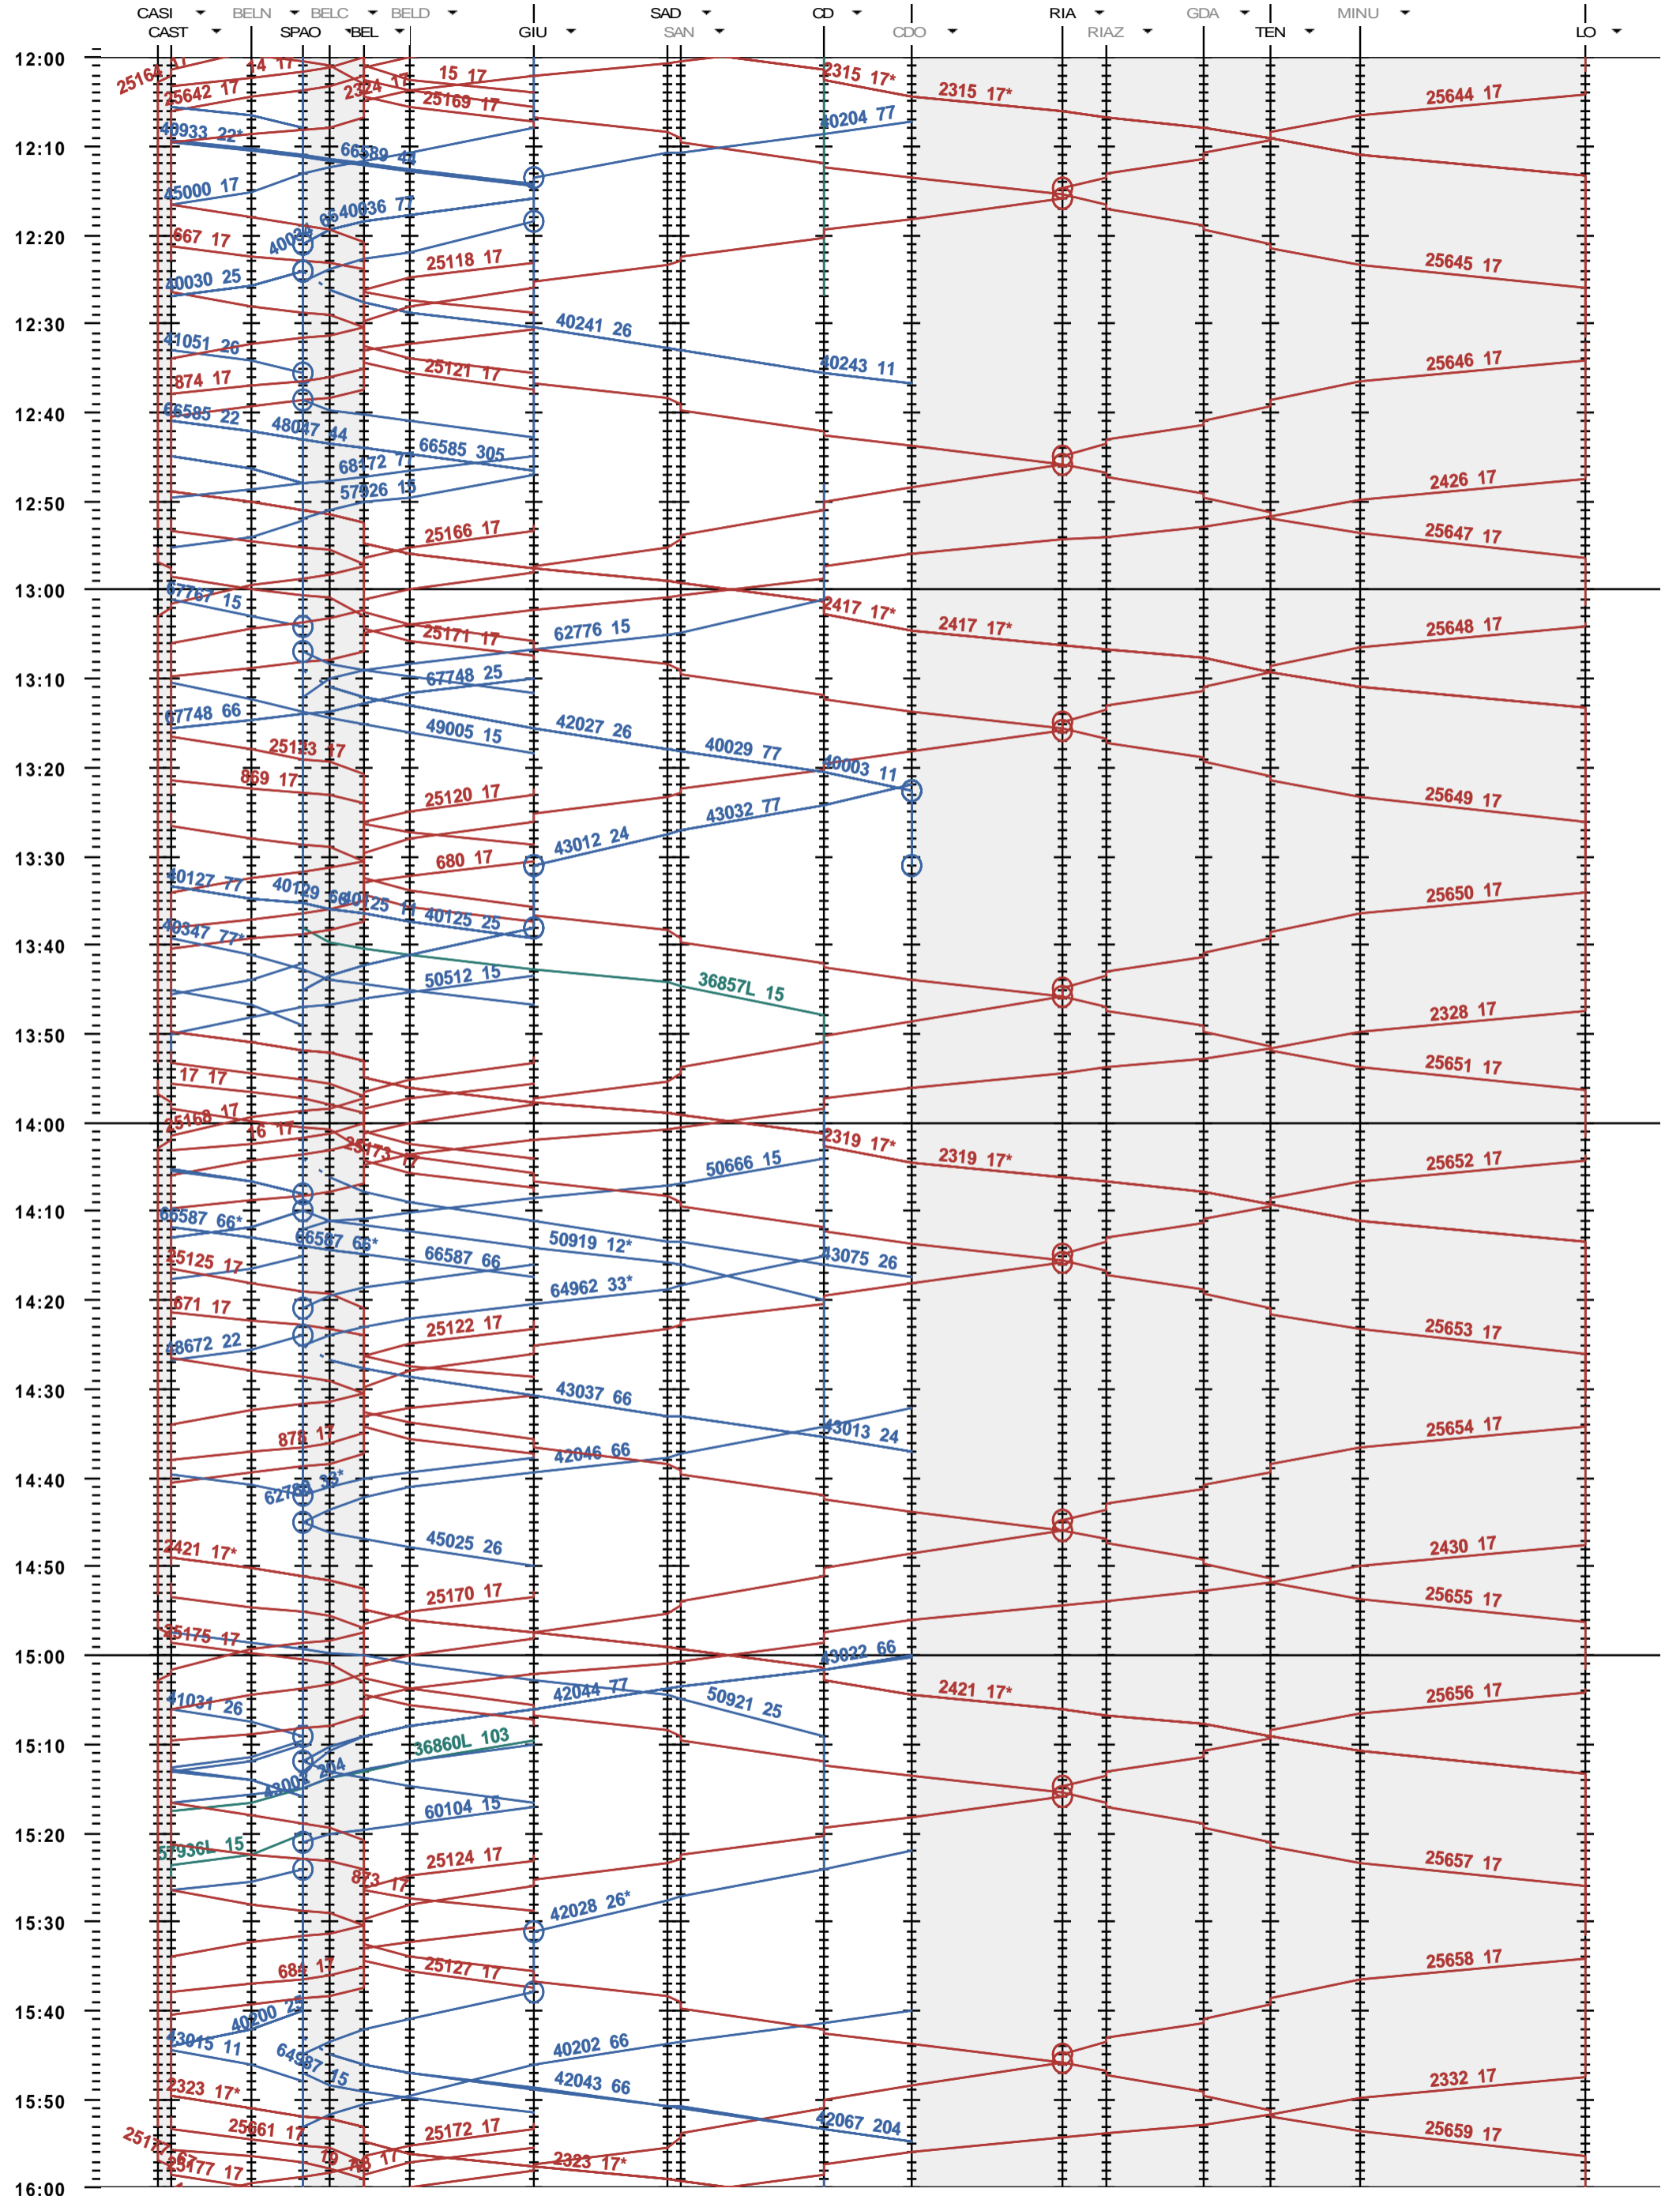

552 - Castione-A. - Bellinzona - Locarno

Fahrplanperiode 2015 (14.12.2014 - 12.12.2015)
 Update 1.0
 Gültig ab 14.12.2014

552 - Castione-A. - Bellinzona - Locarno

Fahrplanperiode 2015 (14.12.2014 - 12.12.2015)
 Update 1.0
 Gültig ab 14.12.2014