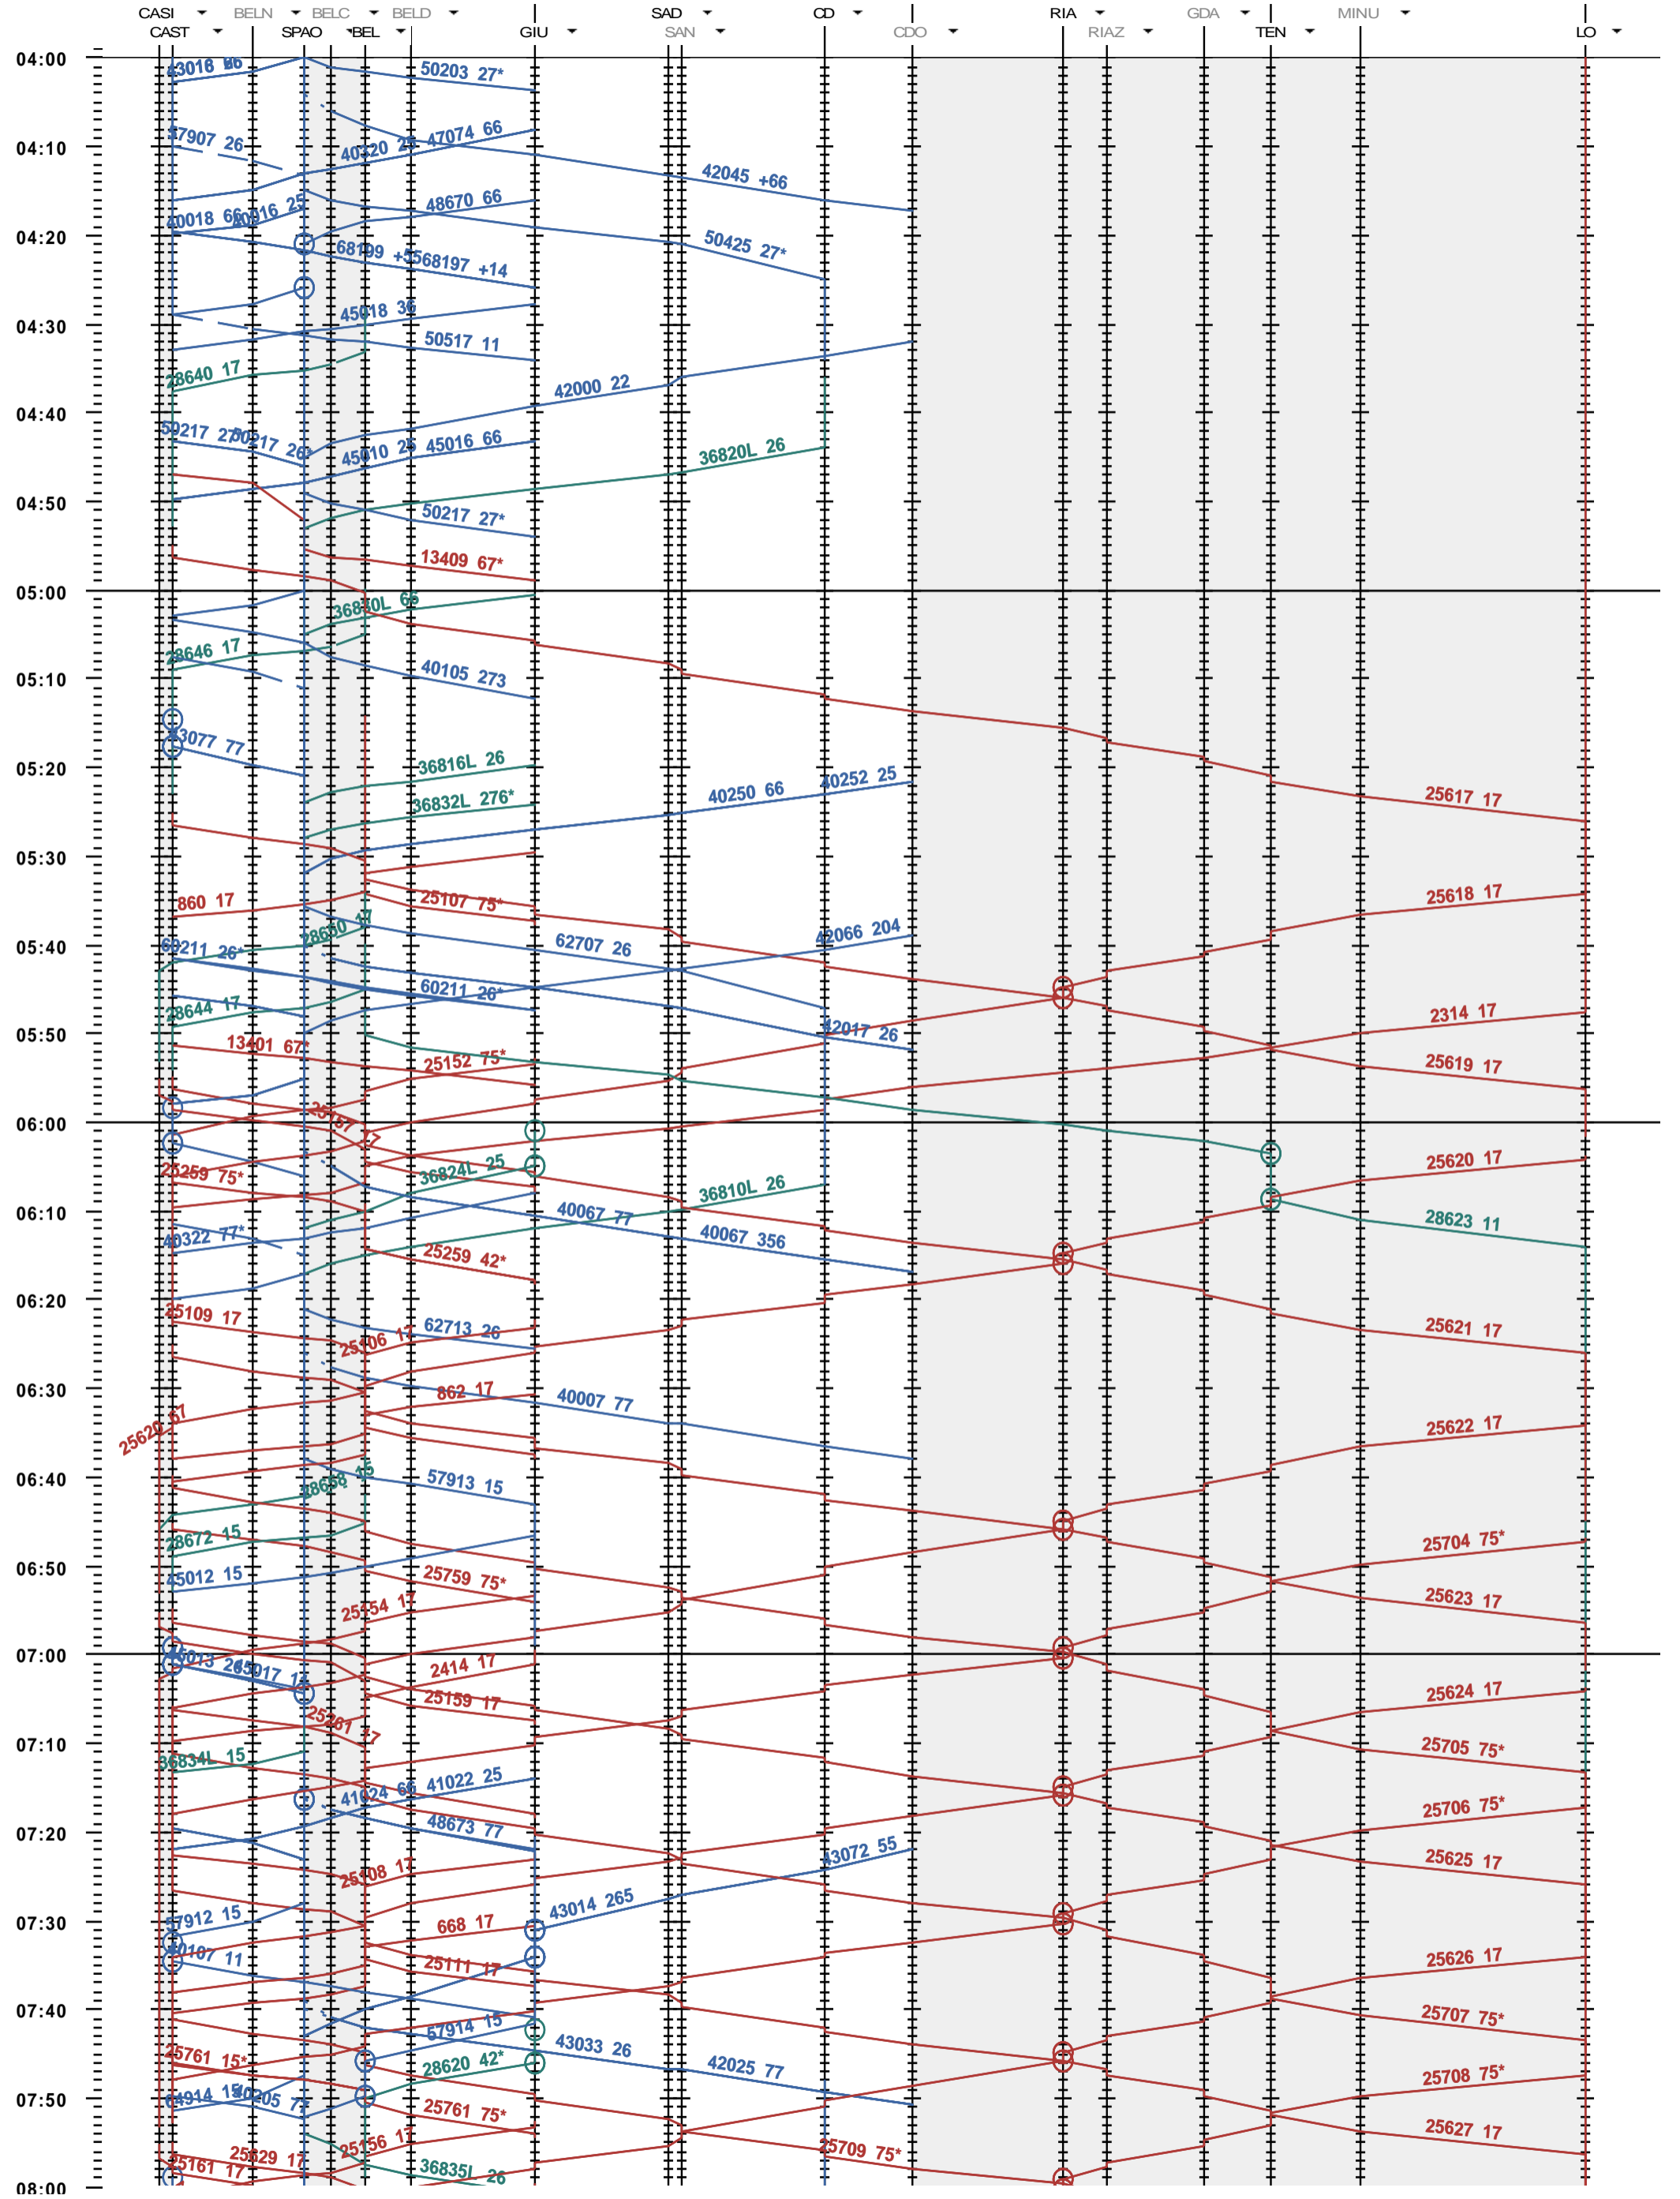

552 - Castione-A. - Bellinzona - Locarno

Fahrplanperiode 2015 (14.12.2014 - 12.12.2015)
 Update 1.0
 Gültig ab 14.12.2014

552 - Castione-A. - Bellinzona - Locarno

Fahrplanperiode 2015 (14.12.2014 - 12.12.2015)
 Update 1.0
 Gültig ab 14.12.2014