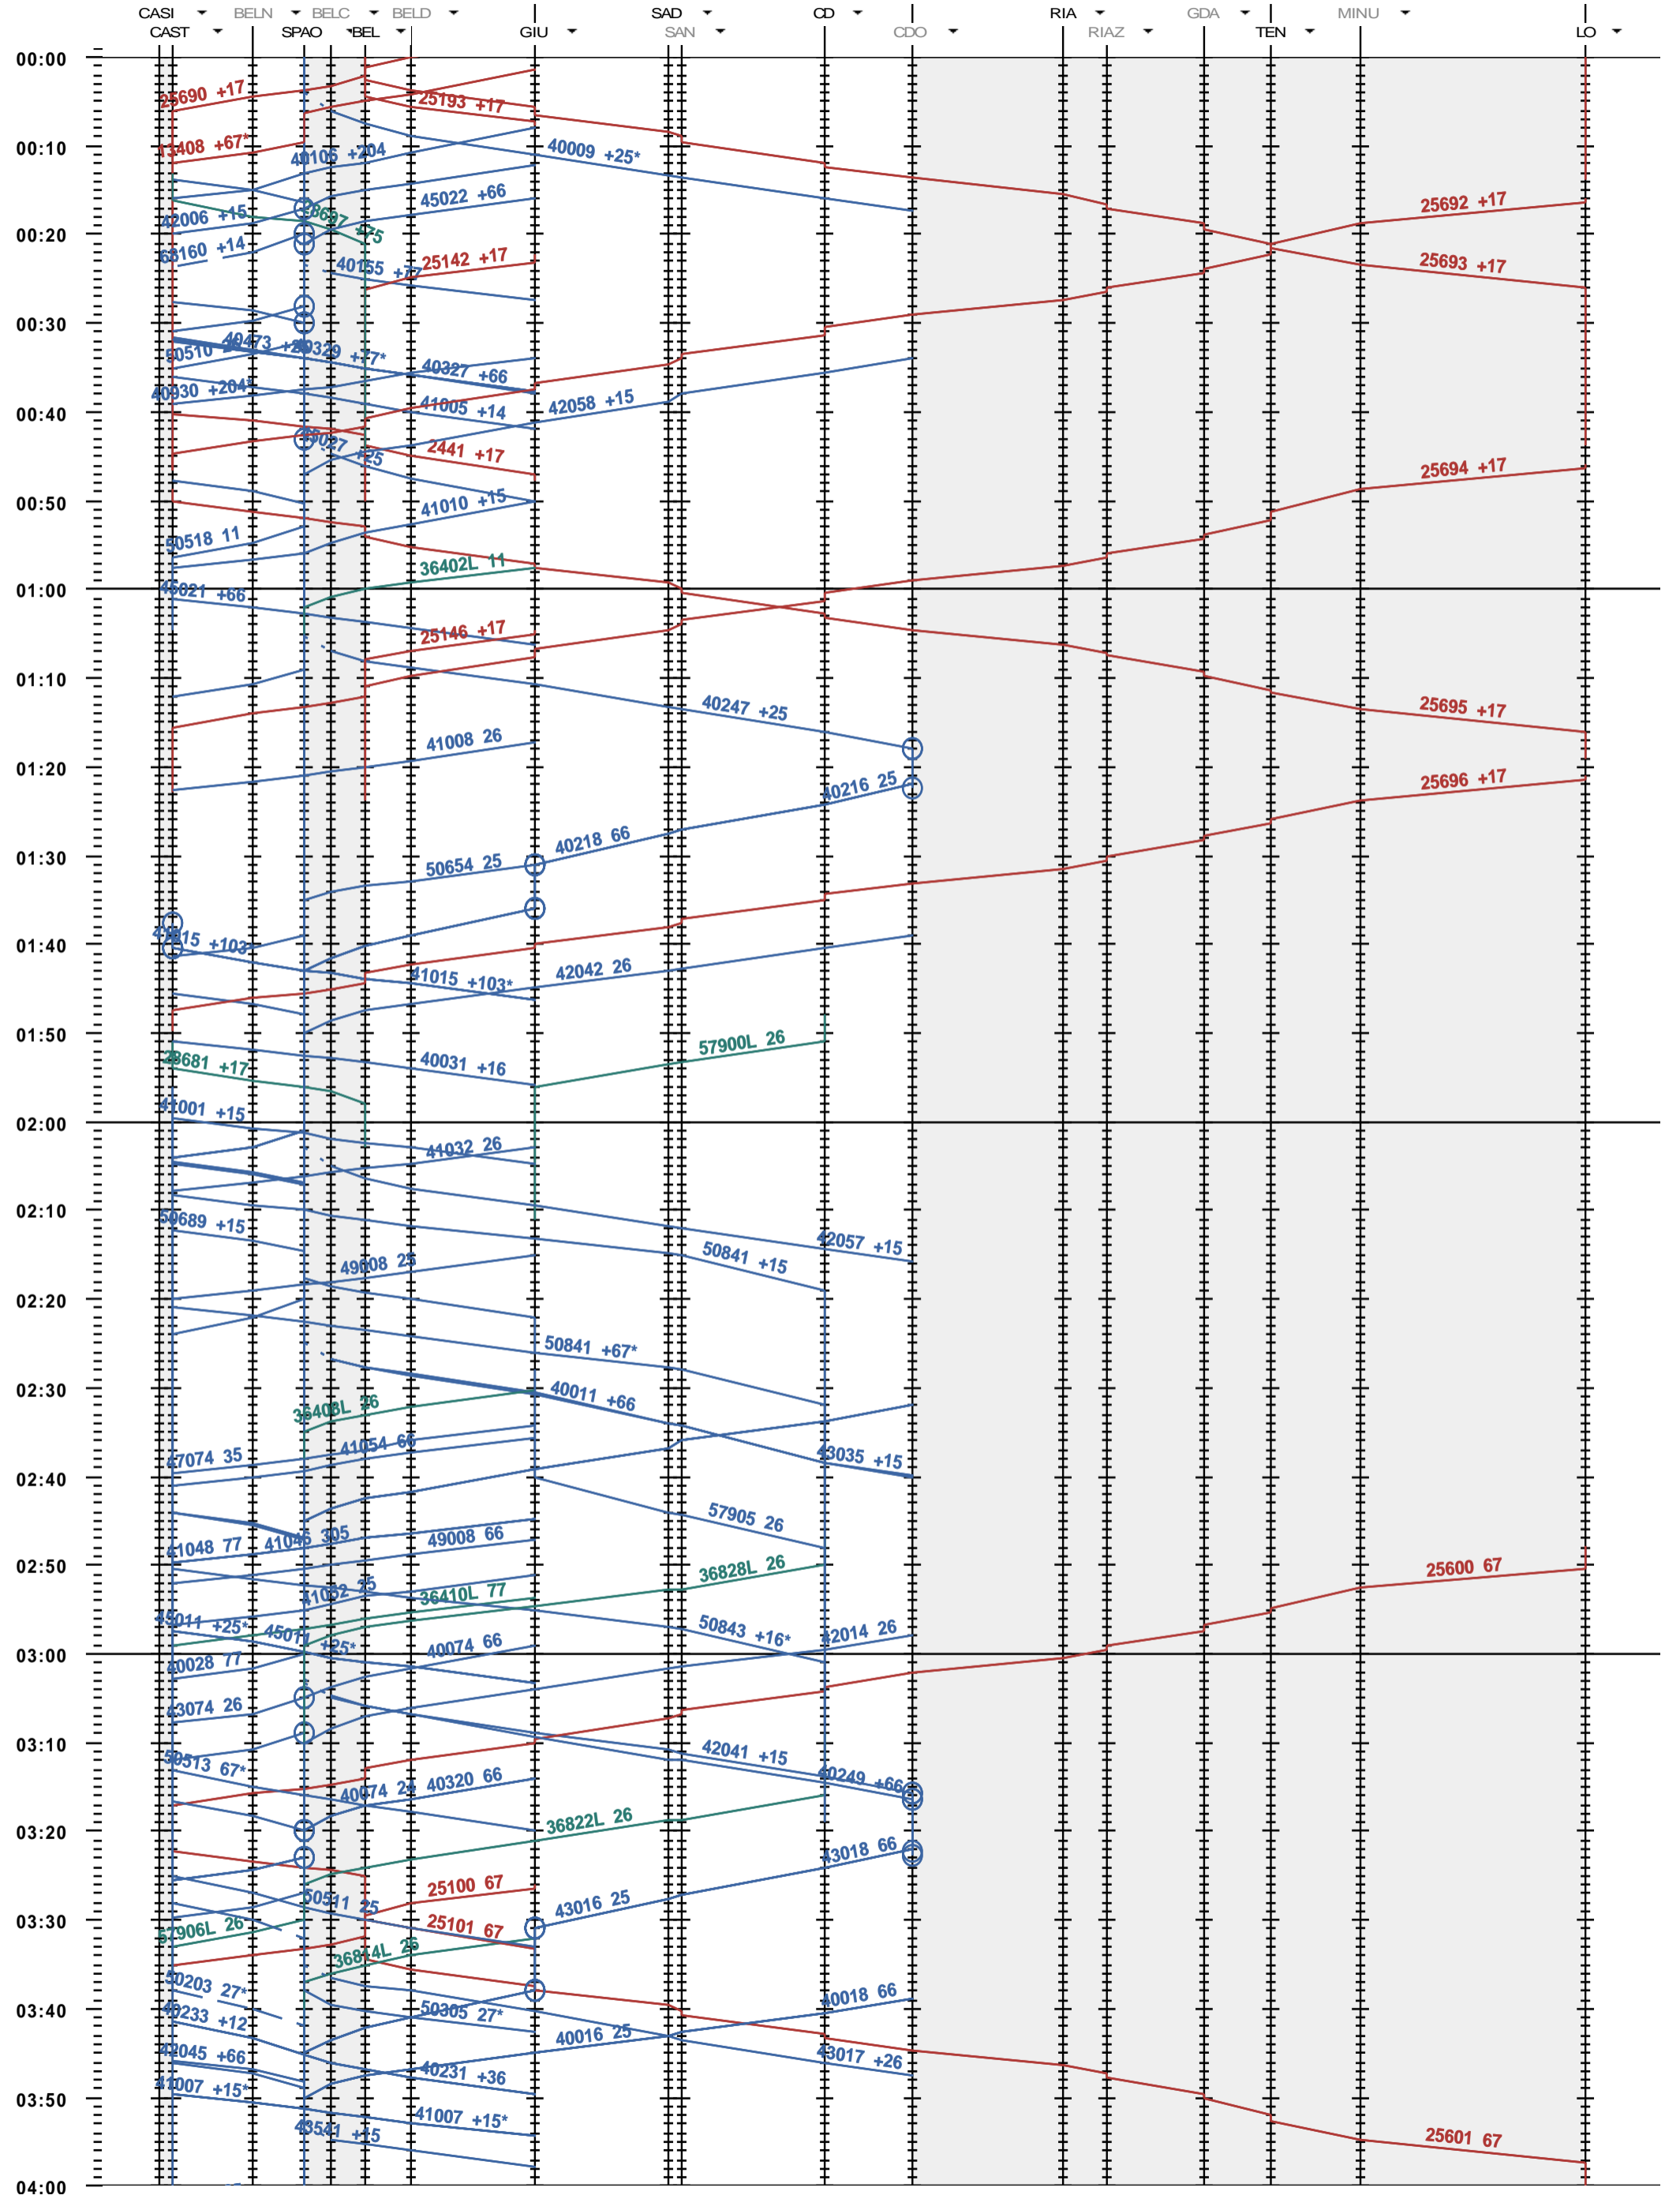

552 - Castione-A. - Bellinzona - Locarno

Fahrplanperiode 2015 (14.12.2014 - 12.12.2015)
 Update 1.0
 Gültig ab 14.12.2014

552 - Castione-A. - Bellinzona - Locarno

Fahrplanperiode 2015 (14.12.2014 - 12.12.2015)
 Update 1.0
 Gültig ab 14.12.2014