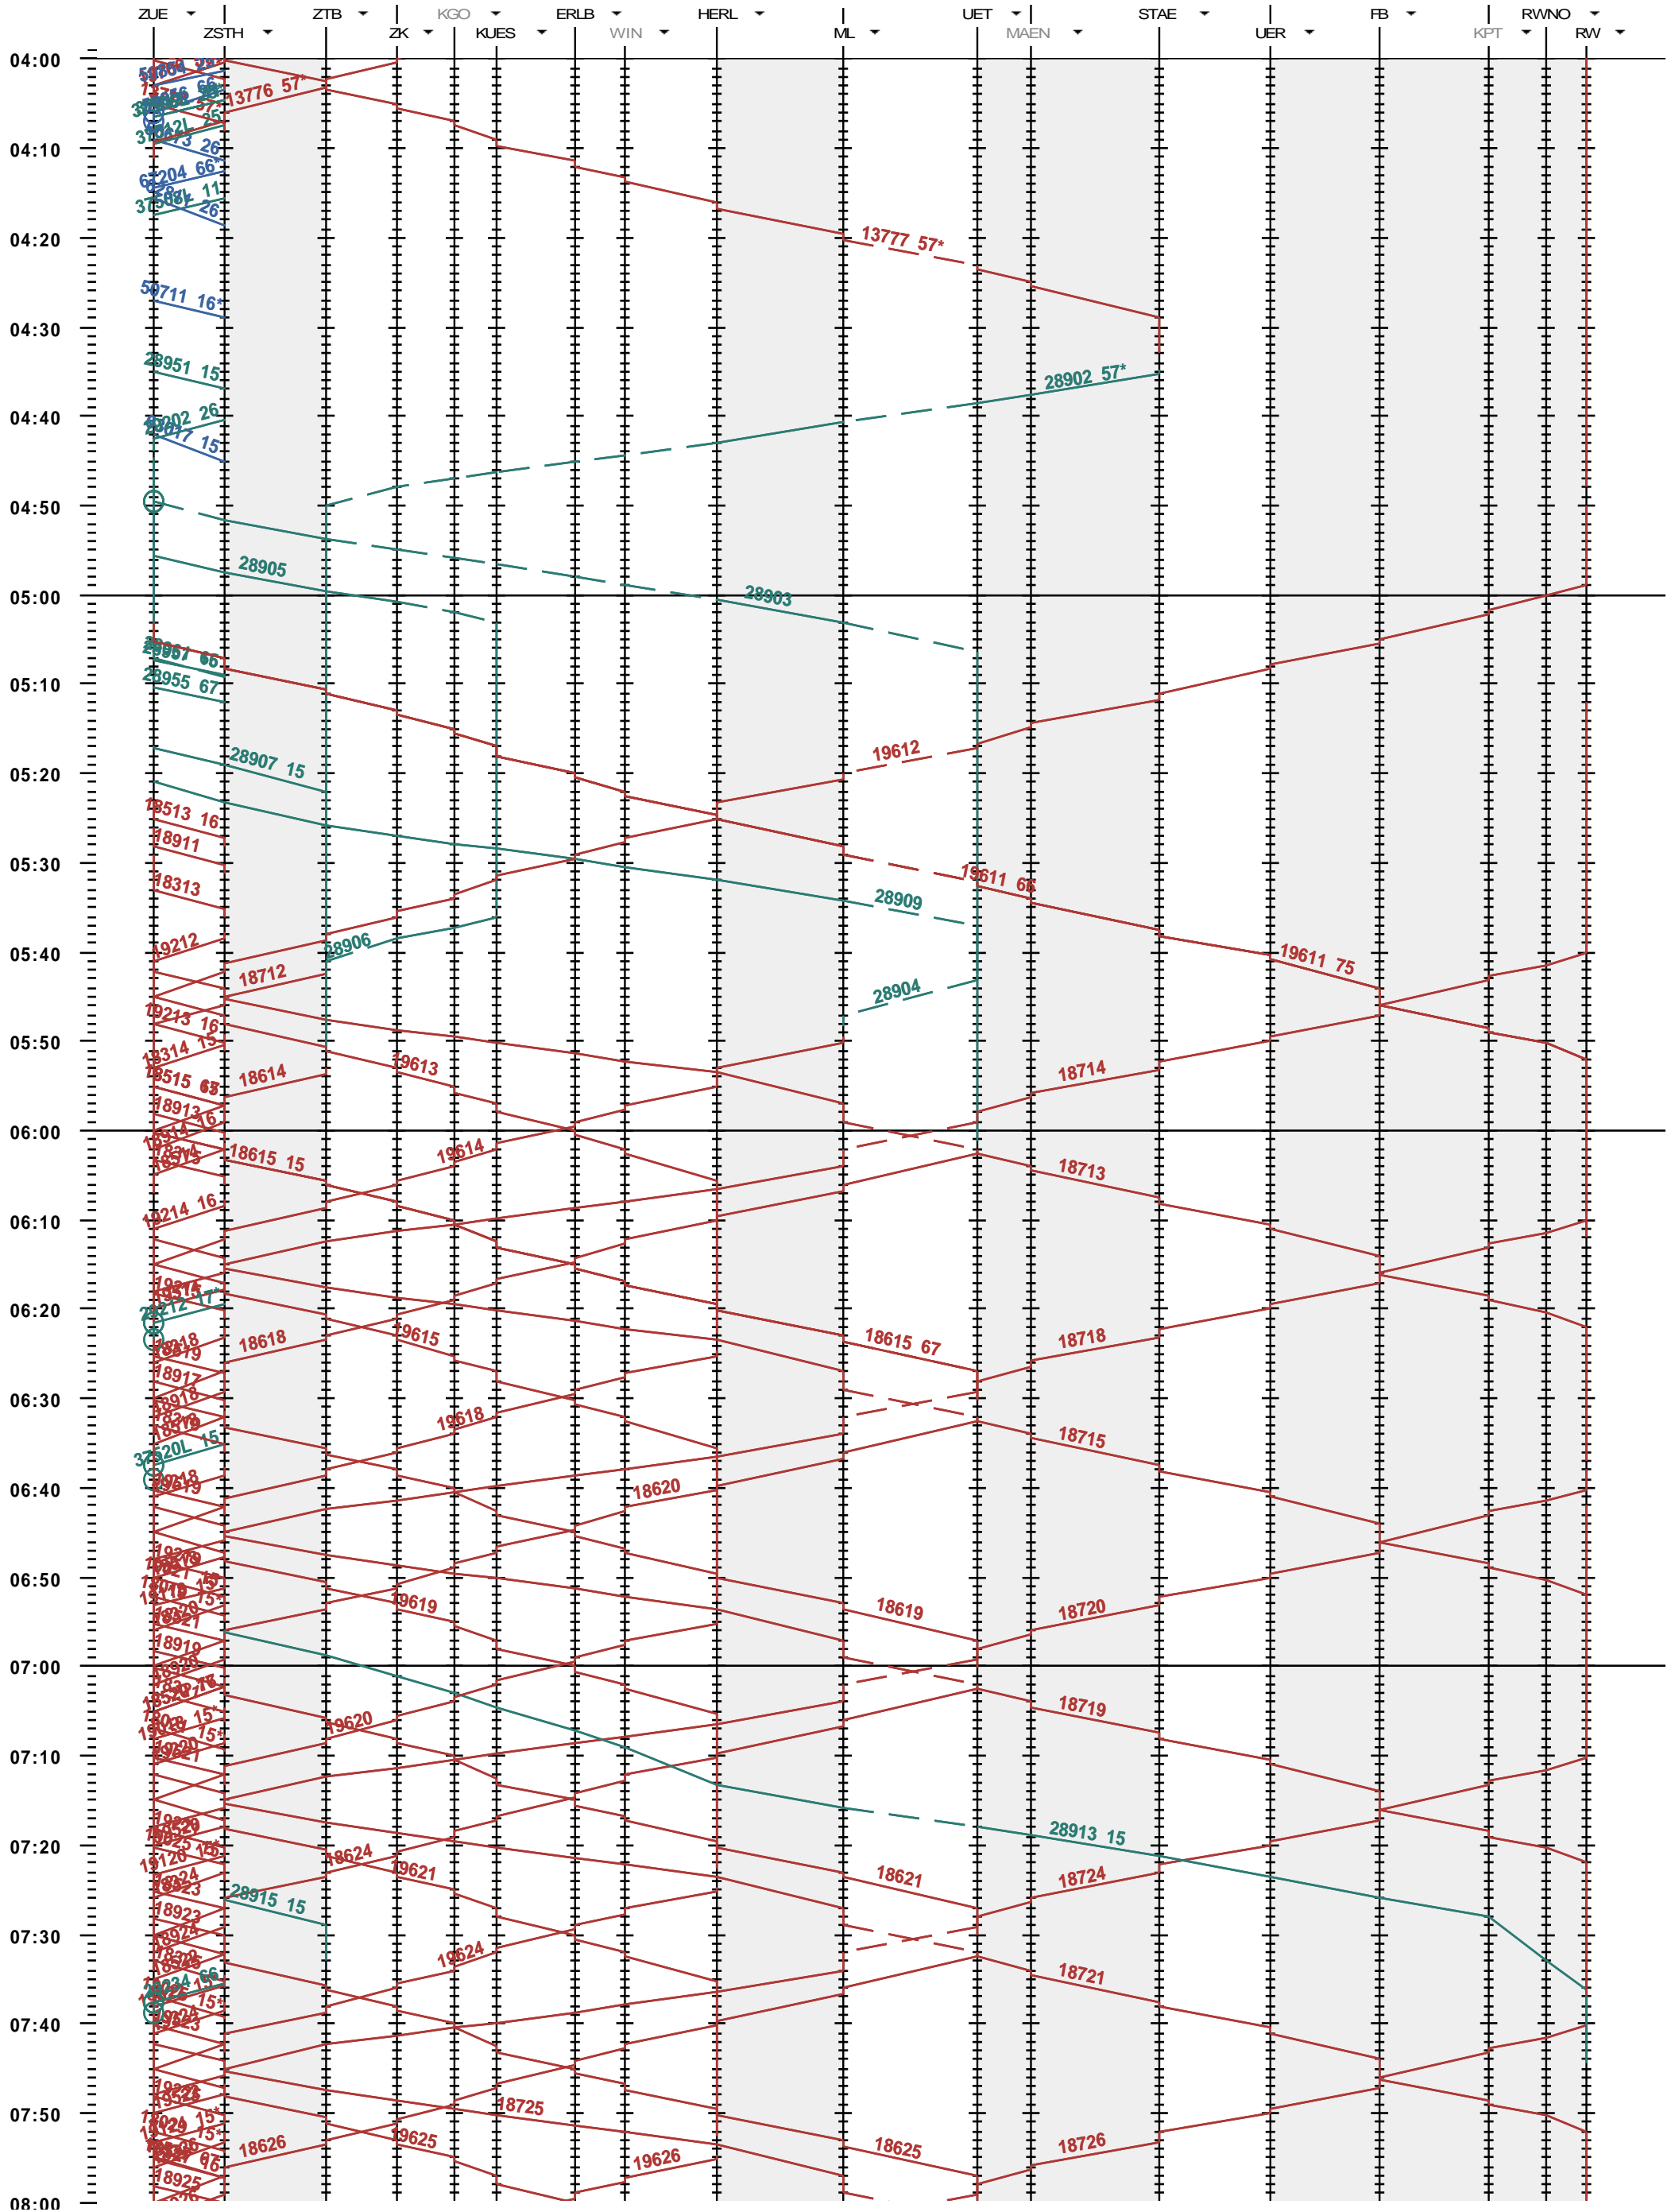

651 - Zürich - Meilen - Rapperswil

Fahrplanperiode 2015 (14.12.2014 - 12.12.2015)
 Update
 Gültig ab 14.12.2014

651 - Zürich - Meilen - Rapperswil

Fahrplanperiode 2015 (14.12.2014 - 12.12.2015)
 Update
 Gültig ab 14.12.2014

651 - Zürich - Meilen - Rapperswil

Fahrplanperiode 2015 (14.12.2014 - 12.12.2015)
 Update
 Gültig ab 14.12.2014

651 - Zürich - Meilen - Rapperswil

Fahrplanperiode 2015 (14.12.2014 - 12.12.2015)

Update

Gültig ab