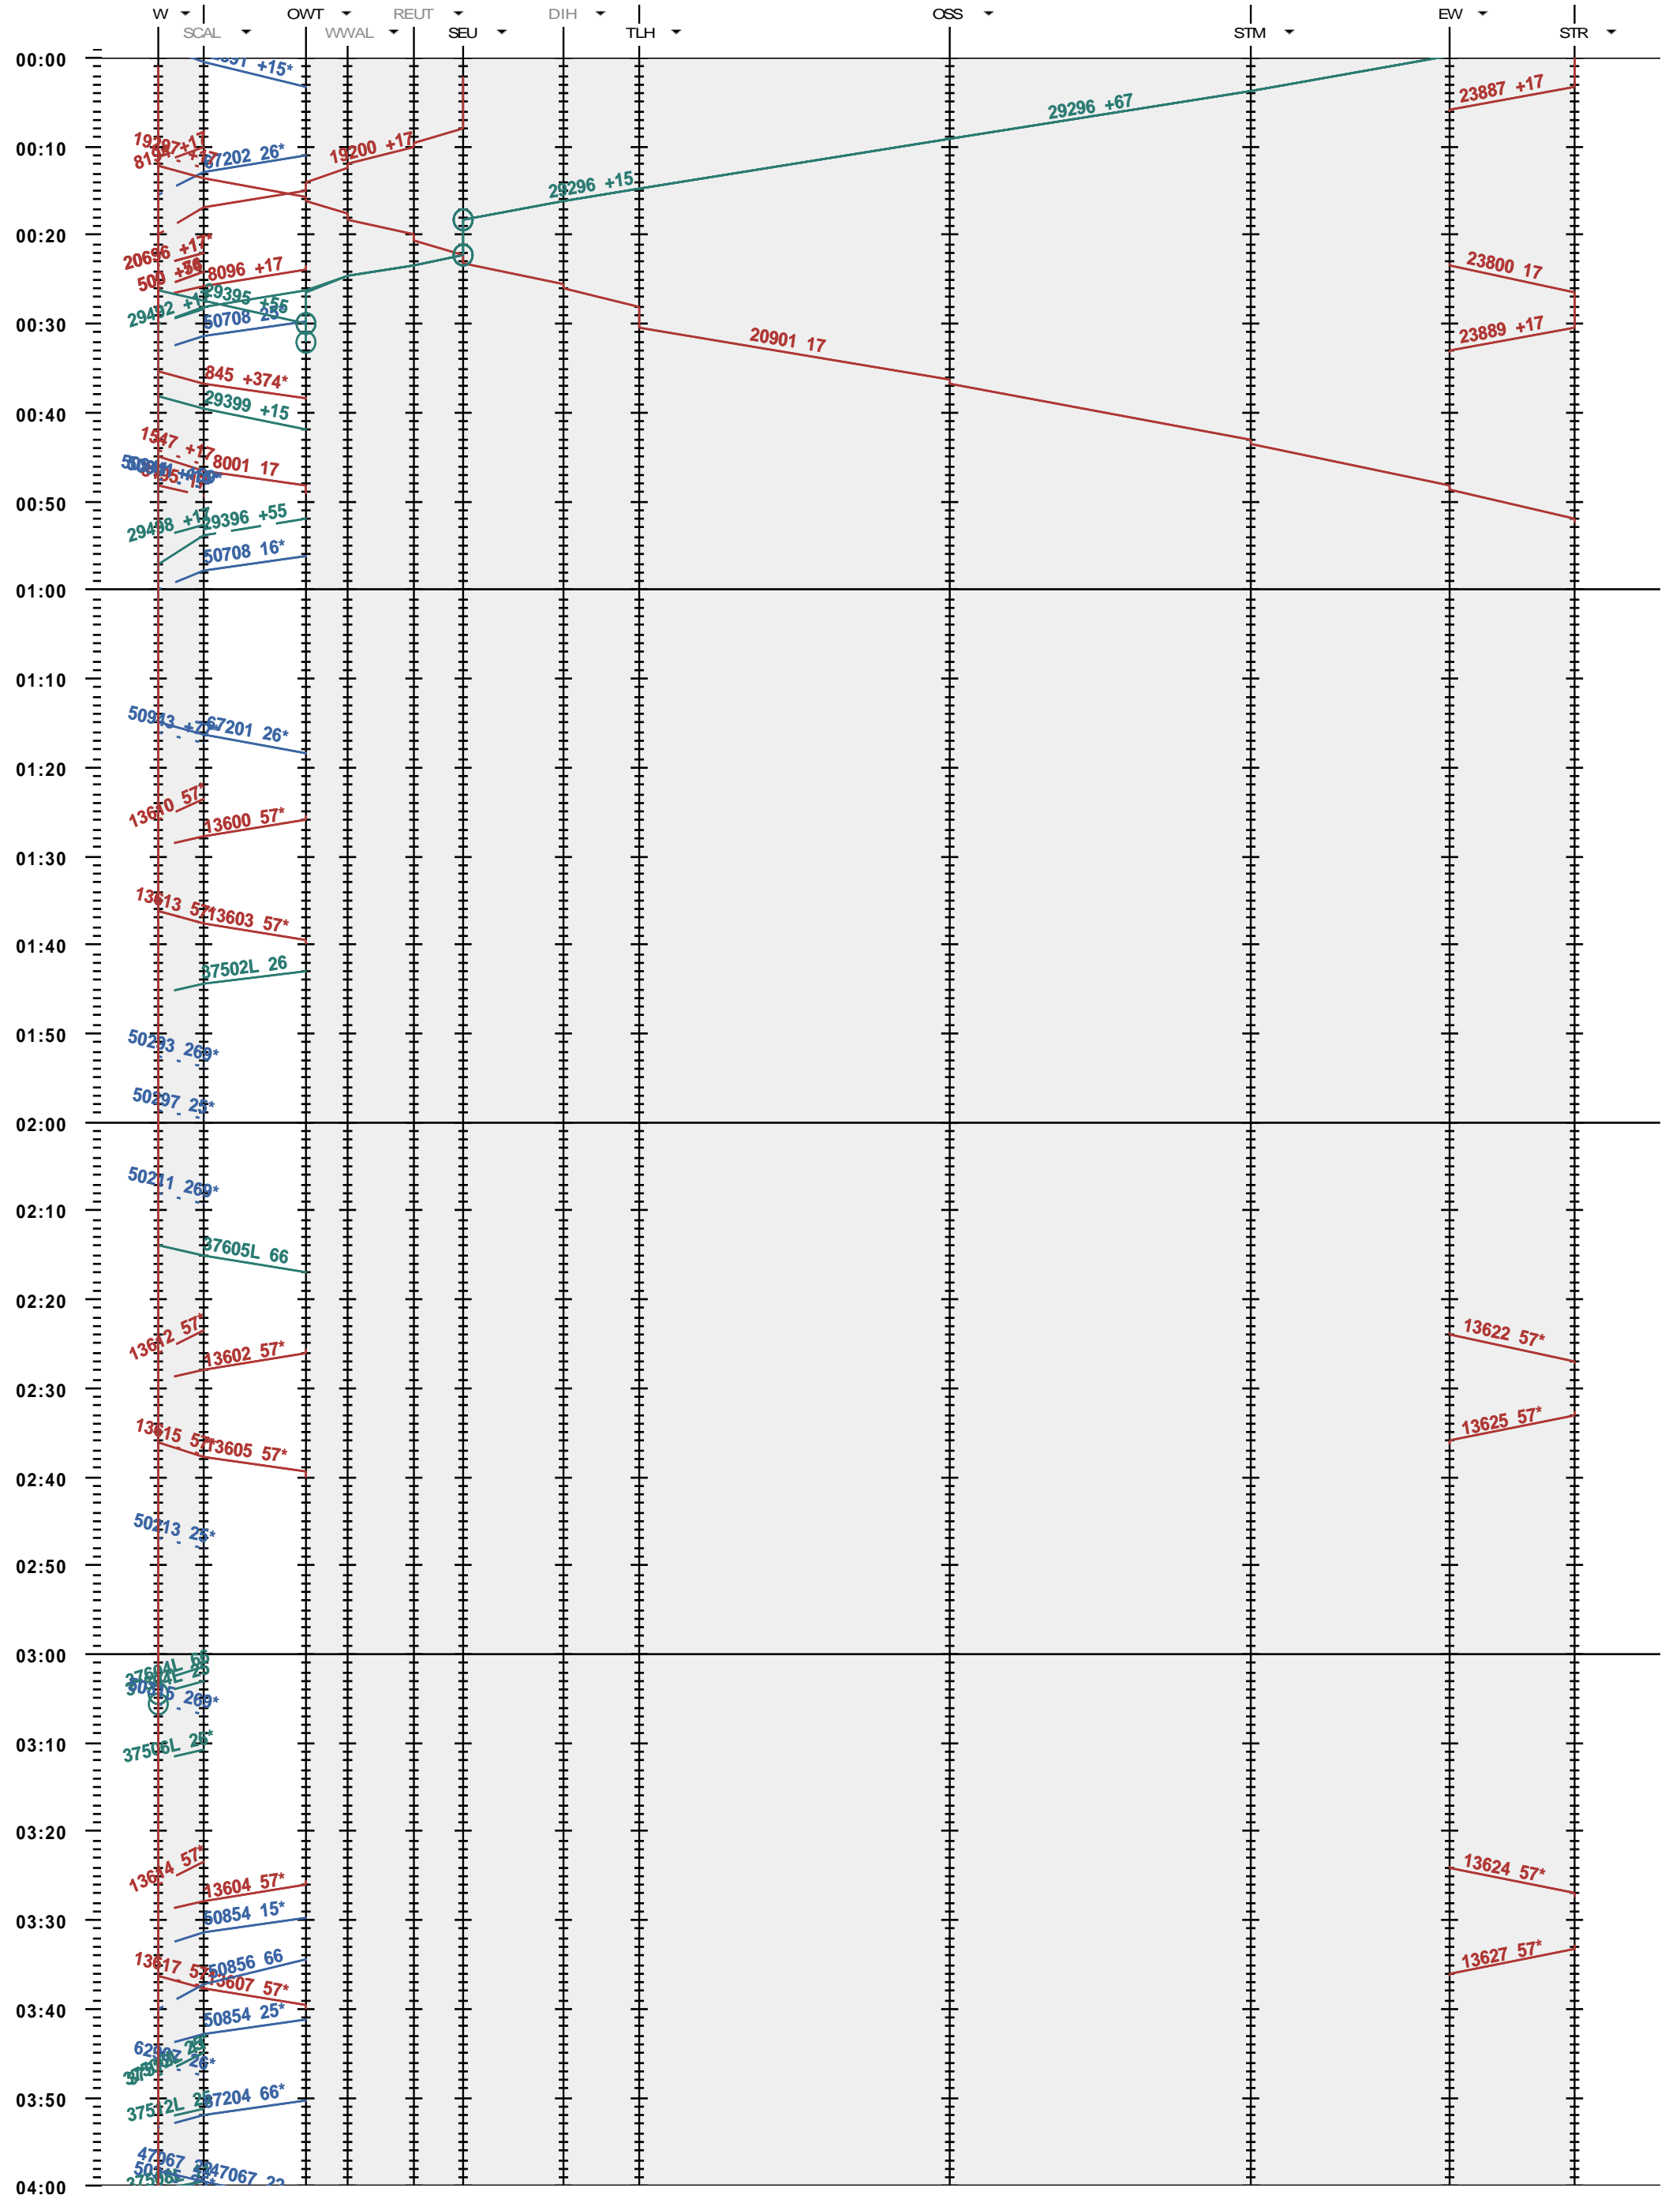

732 - Winterthur - Etwilen - Stein am Rhein

Fahrplanperiode 2015 (14.12.2014 - 12.12.2015)
 Update
 Gültig ab 14.12.2014

732 - Winterthur - Etzwilen - Stein am Rhein

Fahrplanperiode 2015 (14.12.2014 - 12.12.2015)
 Update
 Gültig ab 14.12.2014

732 - Winterthur - Etwilen - Stein am Rhein

Fahrplanperiode 2015 (14.12.2014 - 12.12.2015)
 Update
 Gültig ab 14.12.2014

732 - Winterthur - Etwilen - Stein am Rhein

Fahrplanperiode 2015 (14.12.2014 - 12.12.2015)
 Update
 Gültig ab 14.12.2014