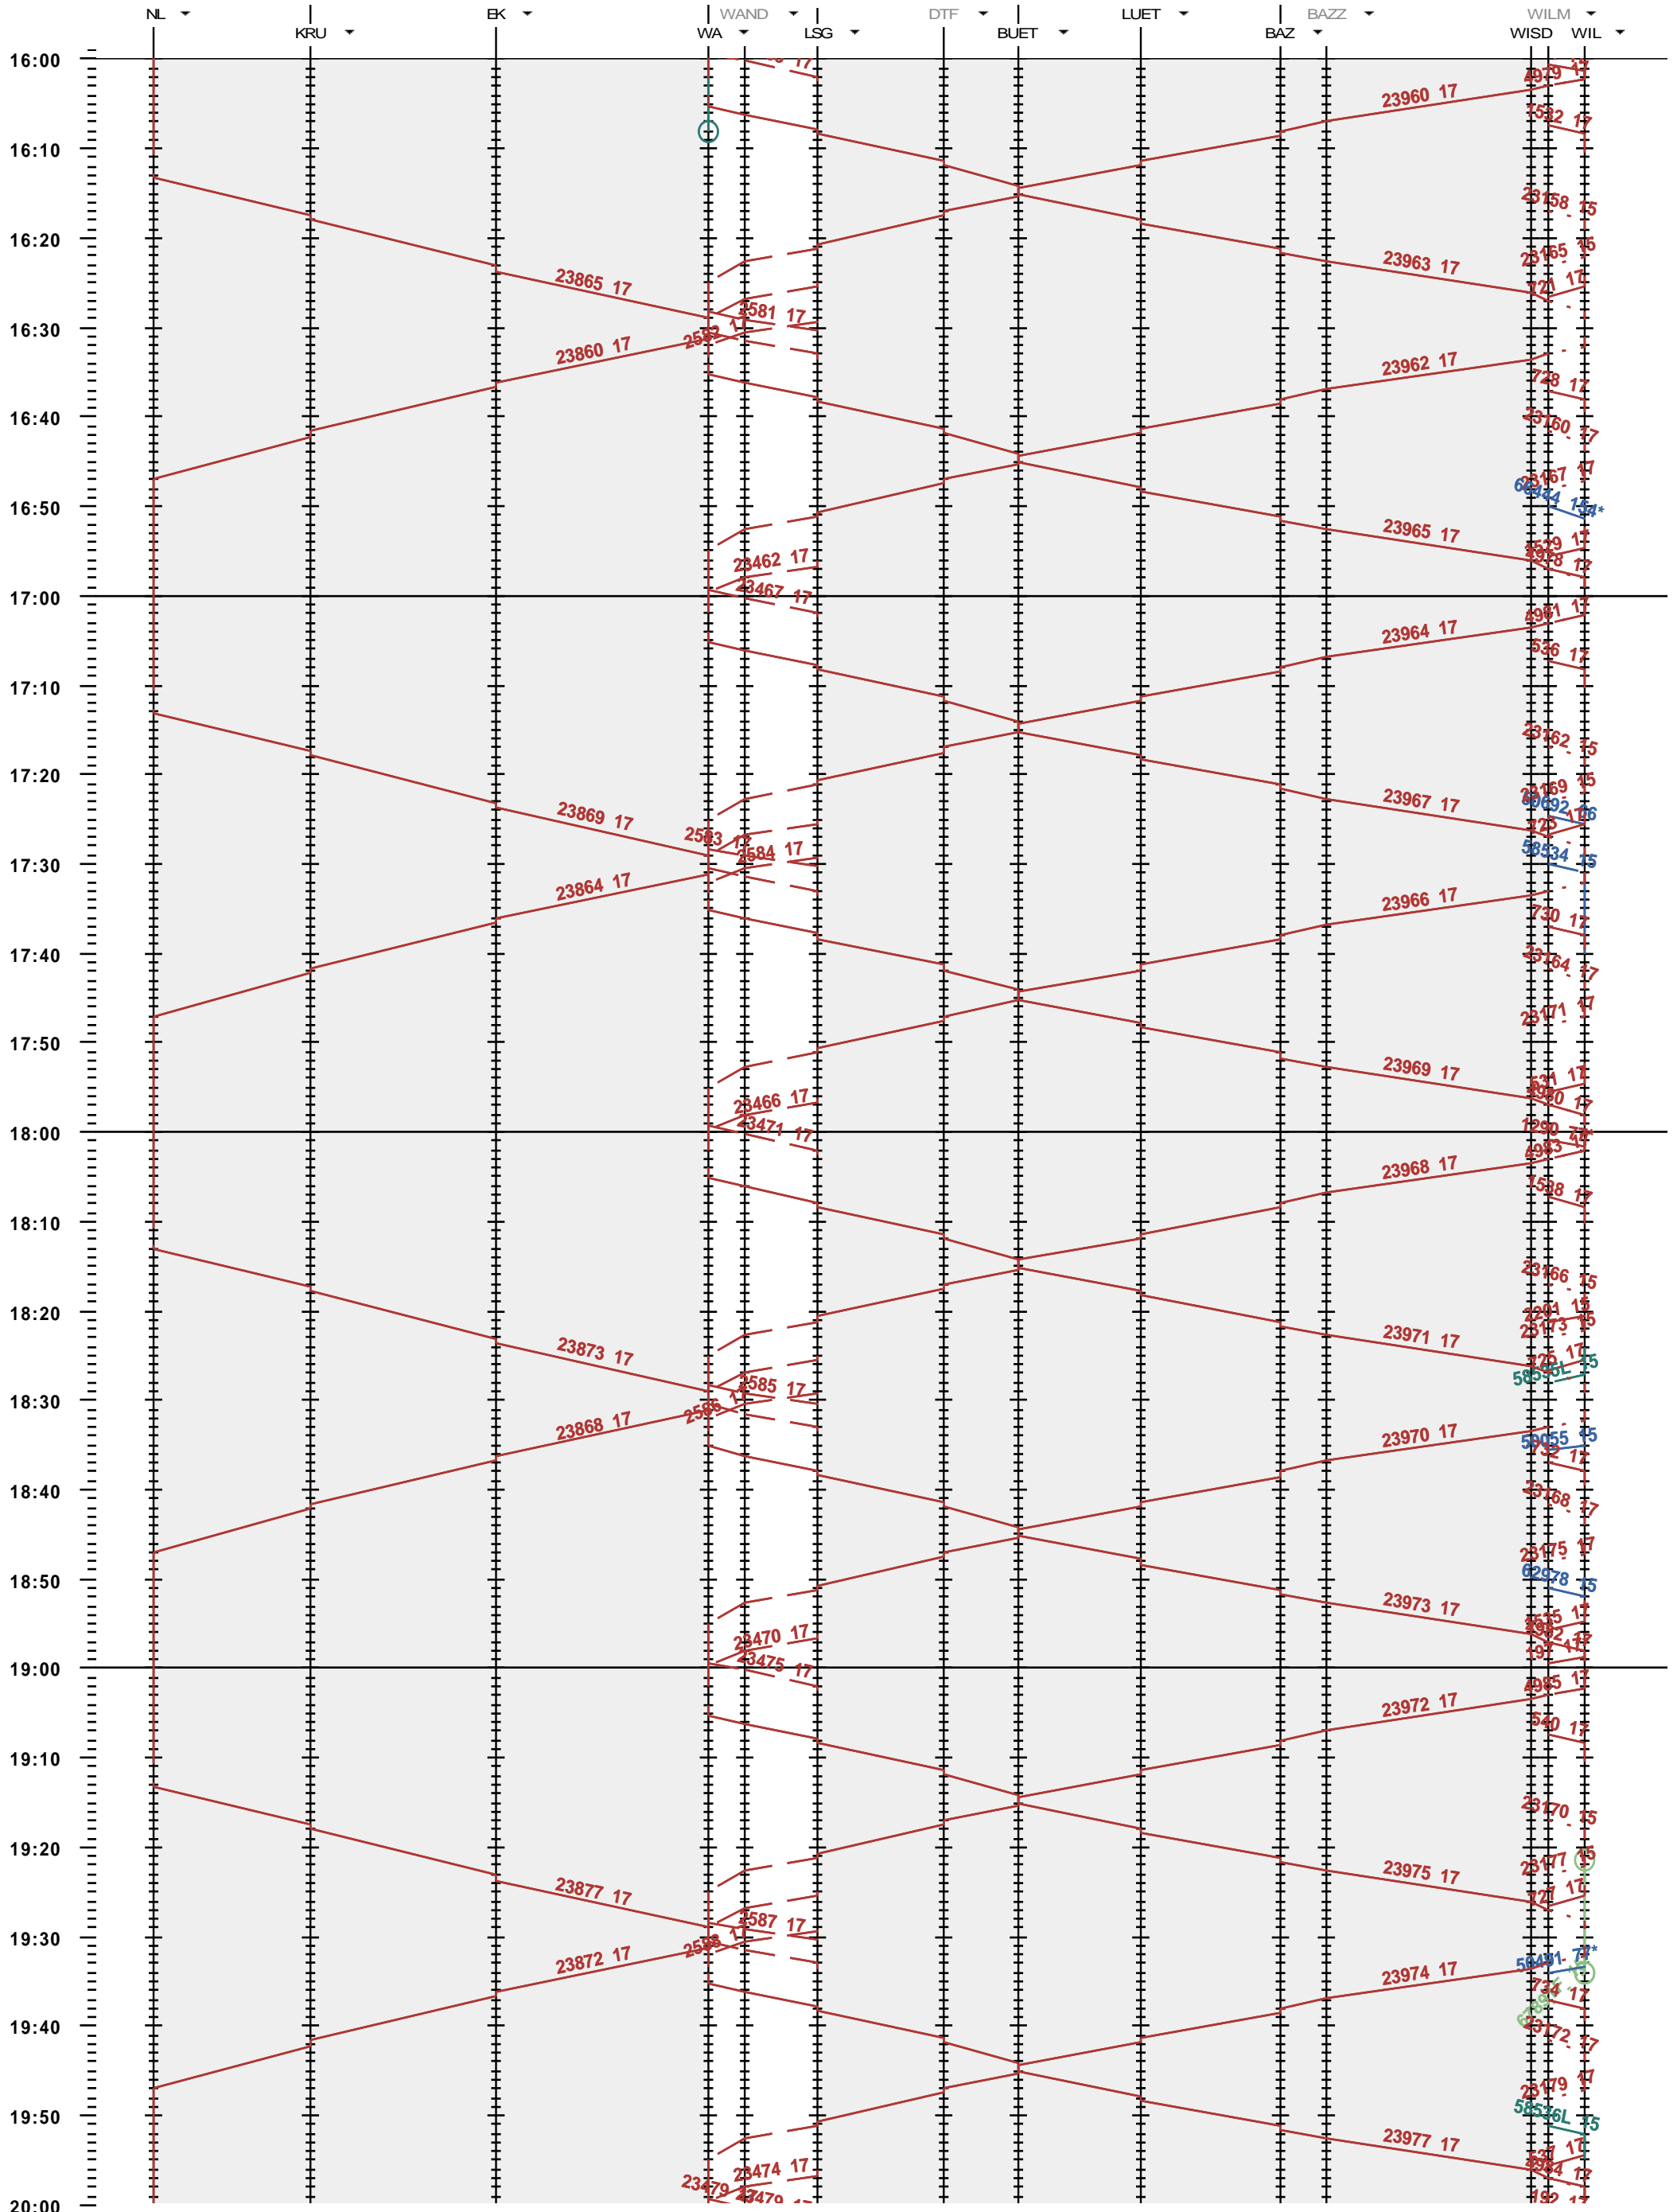

752 - Nesslau-Neu St. Johann - Wattwil - Wil

Fahrplanperiode 2015 (14.12.2014 - 12.12.2015)
 Update
 Gültig ab 14.12.2014

752 - Nesslau-Neu St. Johann - Wattwil - Wil

Fahrplanperiode 2015 (14.12.2014 - 12.12.2015)
 Update
 Gültig ab 14.12.2014

752 - Nesslau-Neu St. Johann - Wattwil - Wil

Fahrplanperiode 2015 (14.12.2014 - 12.12.2015)
 Update
 Gültig ab 14.12.2014