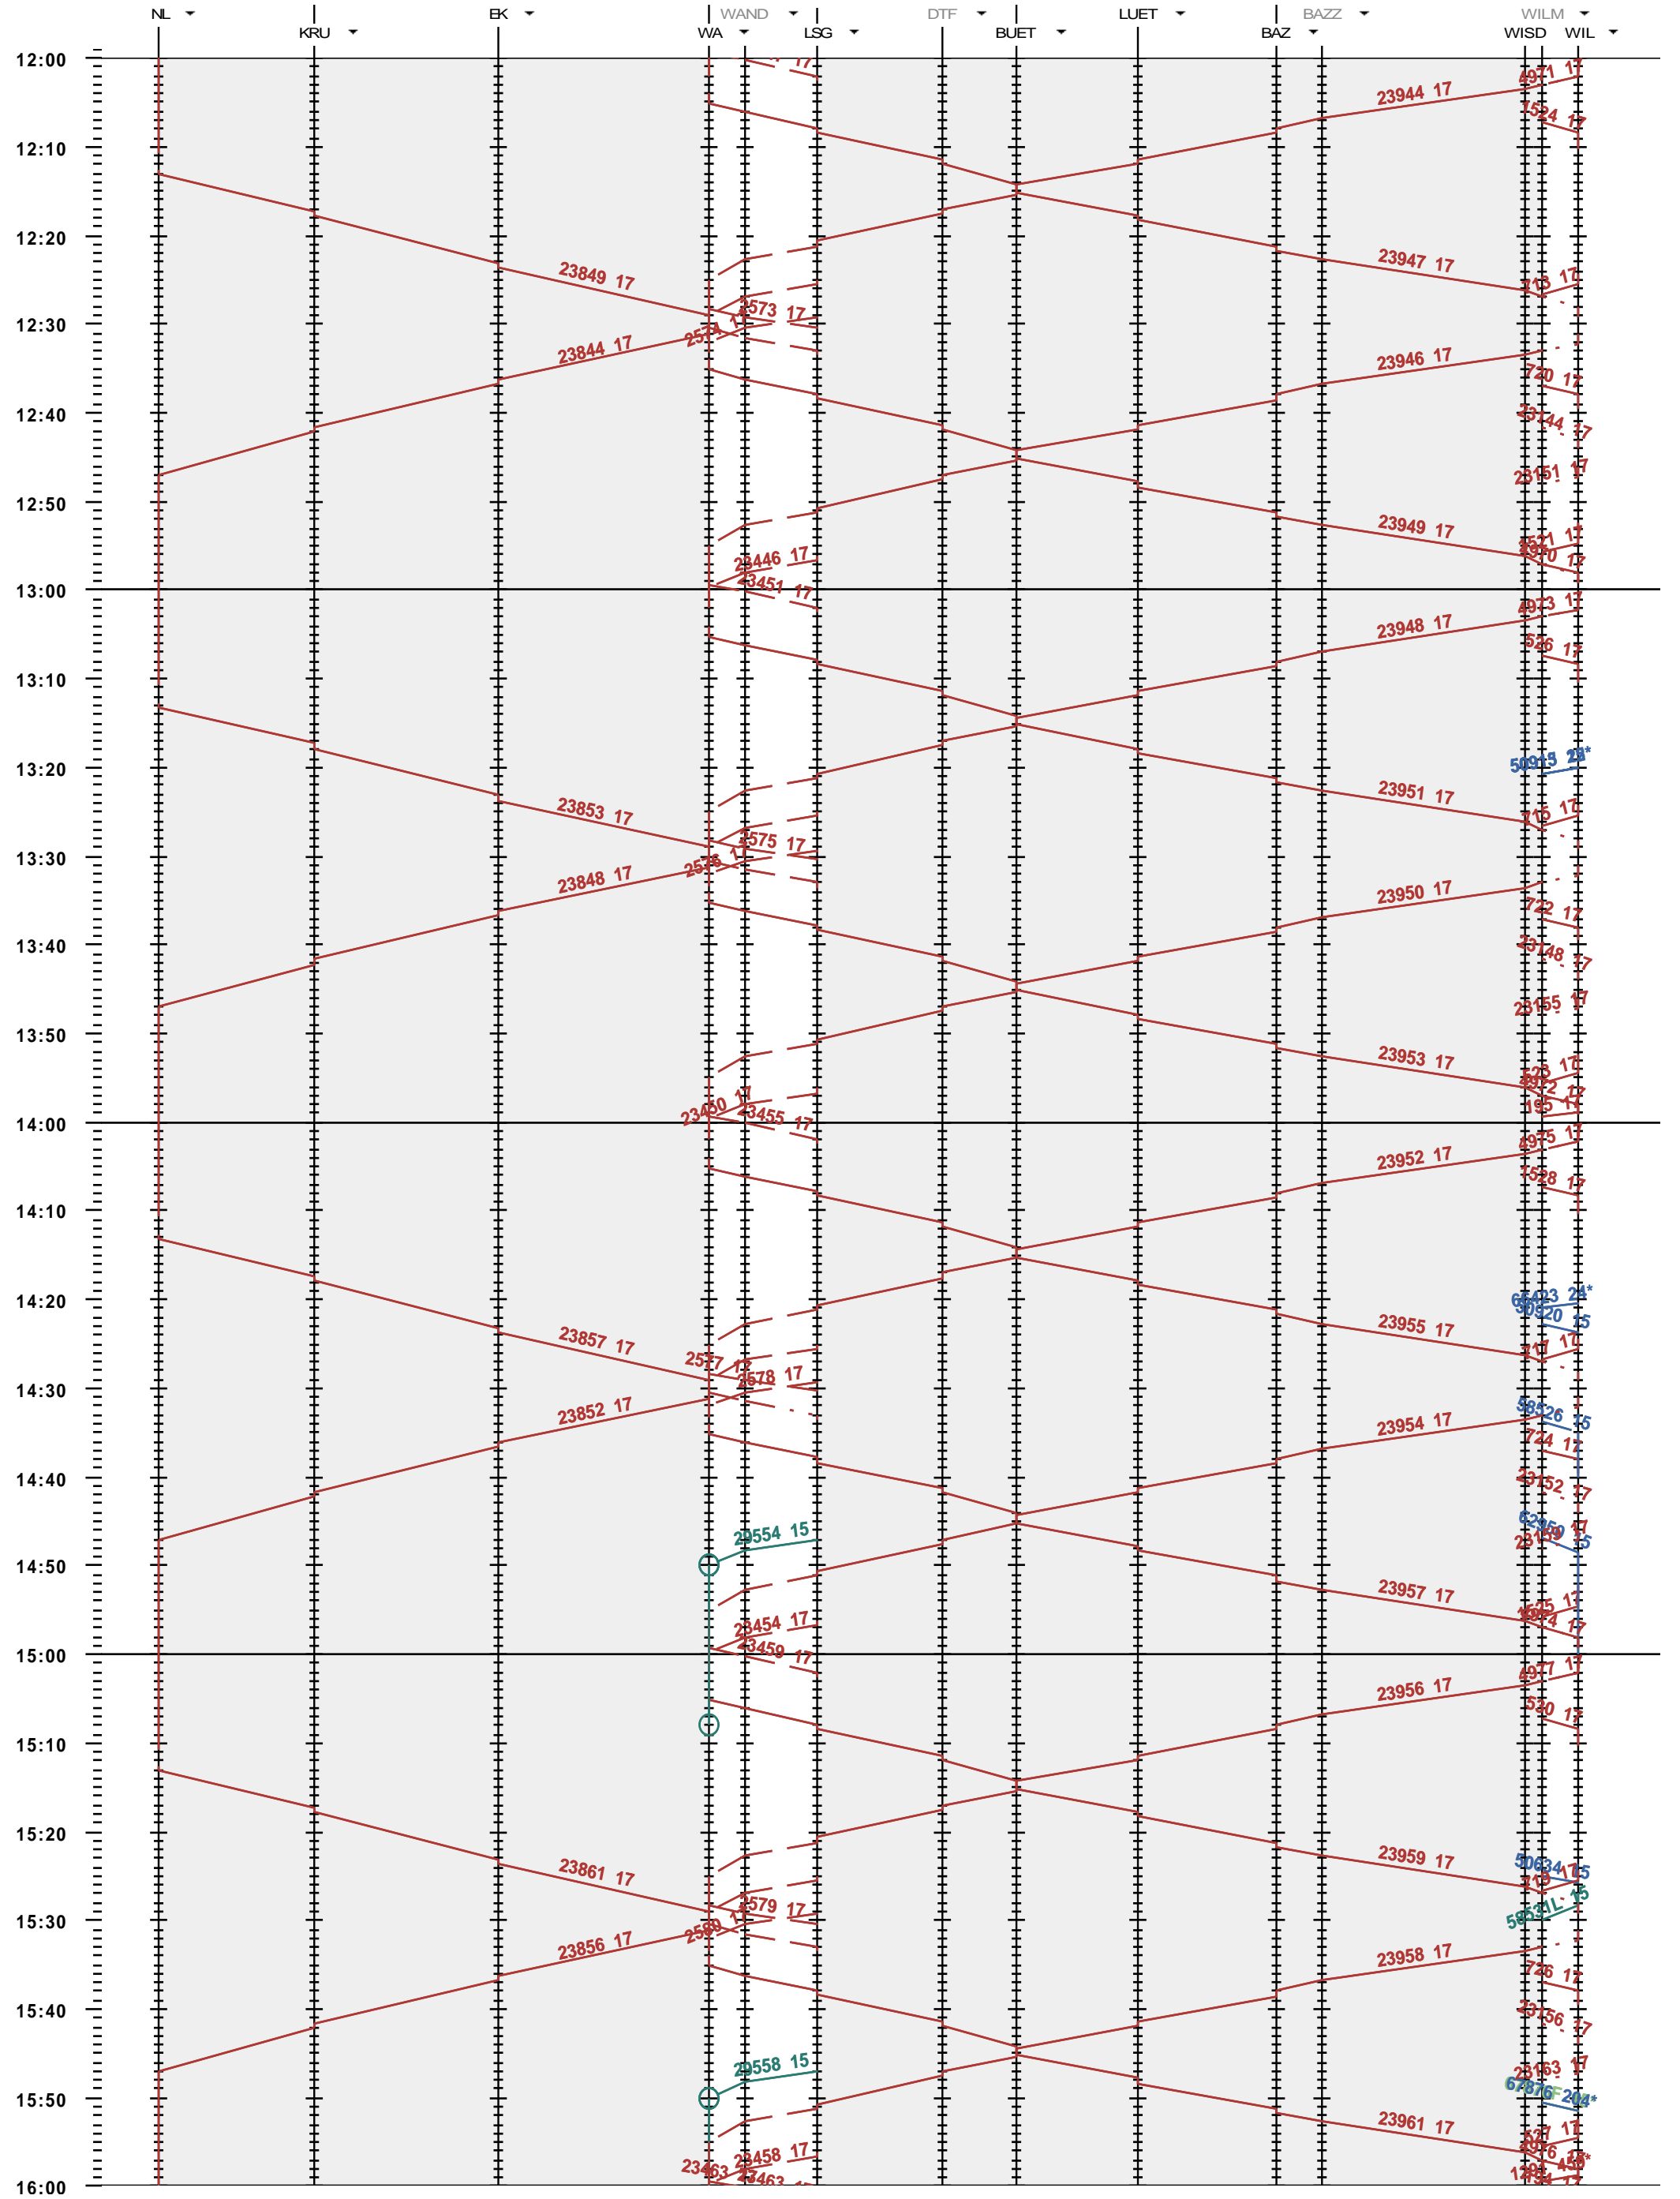

752 - Nesslau-Neu St. Johann - Wattwil - Wil

Fahrplanperiode 2015 (14.12.2014 - 12.12.2015)
 Update
 Gültig ab 14.12.2014

752 - Nesslau-Neu St. Johann - Wattwil - Wil

Fahrplanperiode 2015 (14.12.2014 - 12.12.2015)
 Update
 Gültig ab 14.12.2014

752 - Nesslau-Neu St. Johann - Wattwil - Wil

Fahrplanperiode 2015 (14.12.2014 - 12.12.2015)
 Update
 Gültig ab 14.12.2014