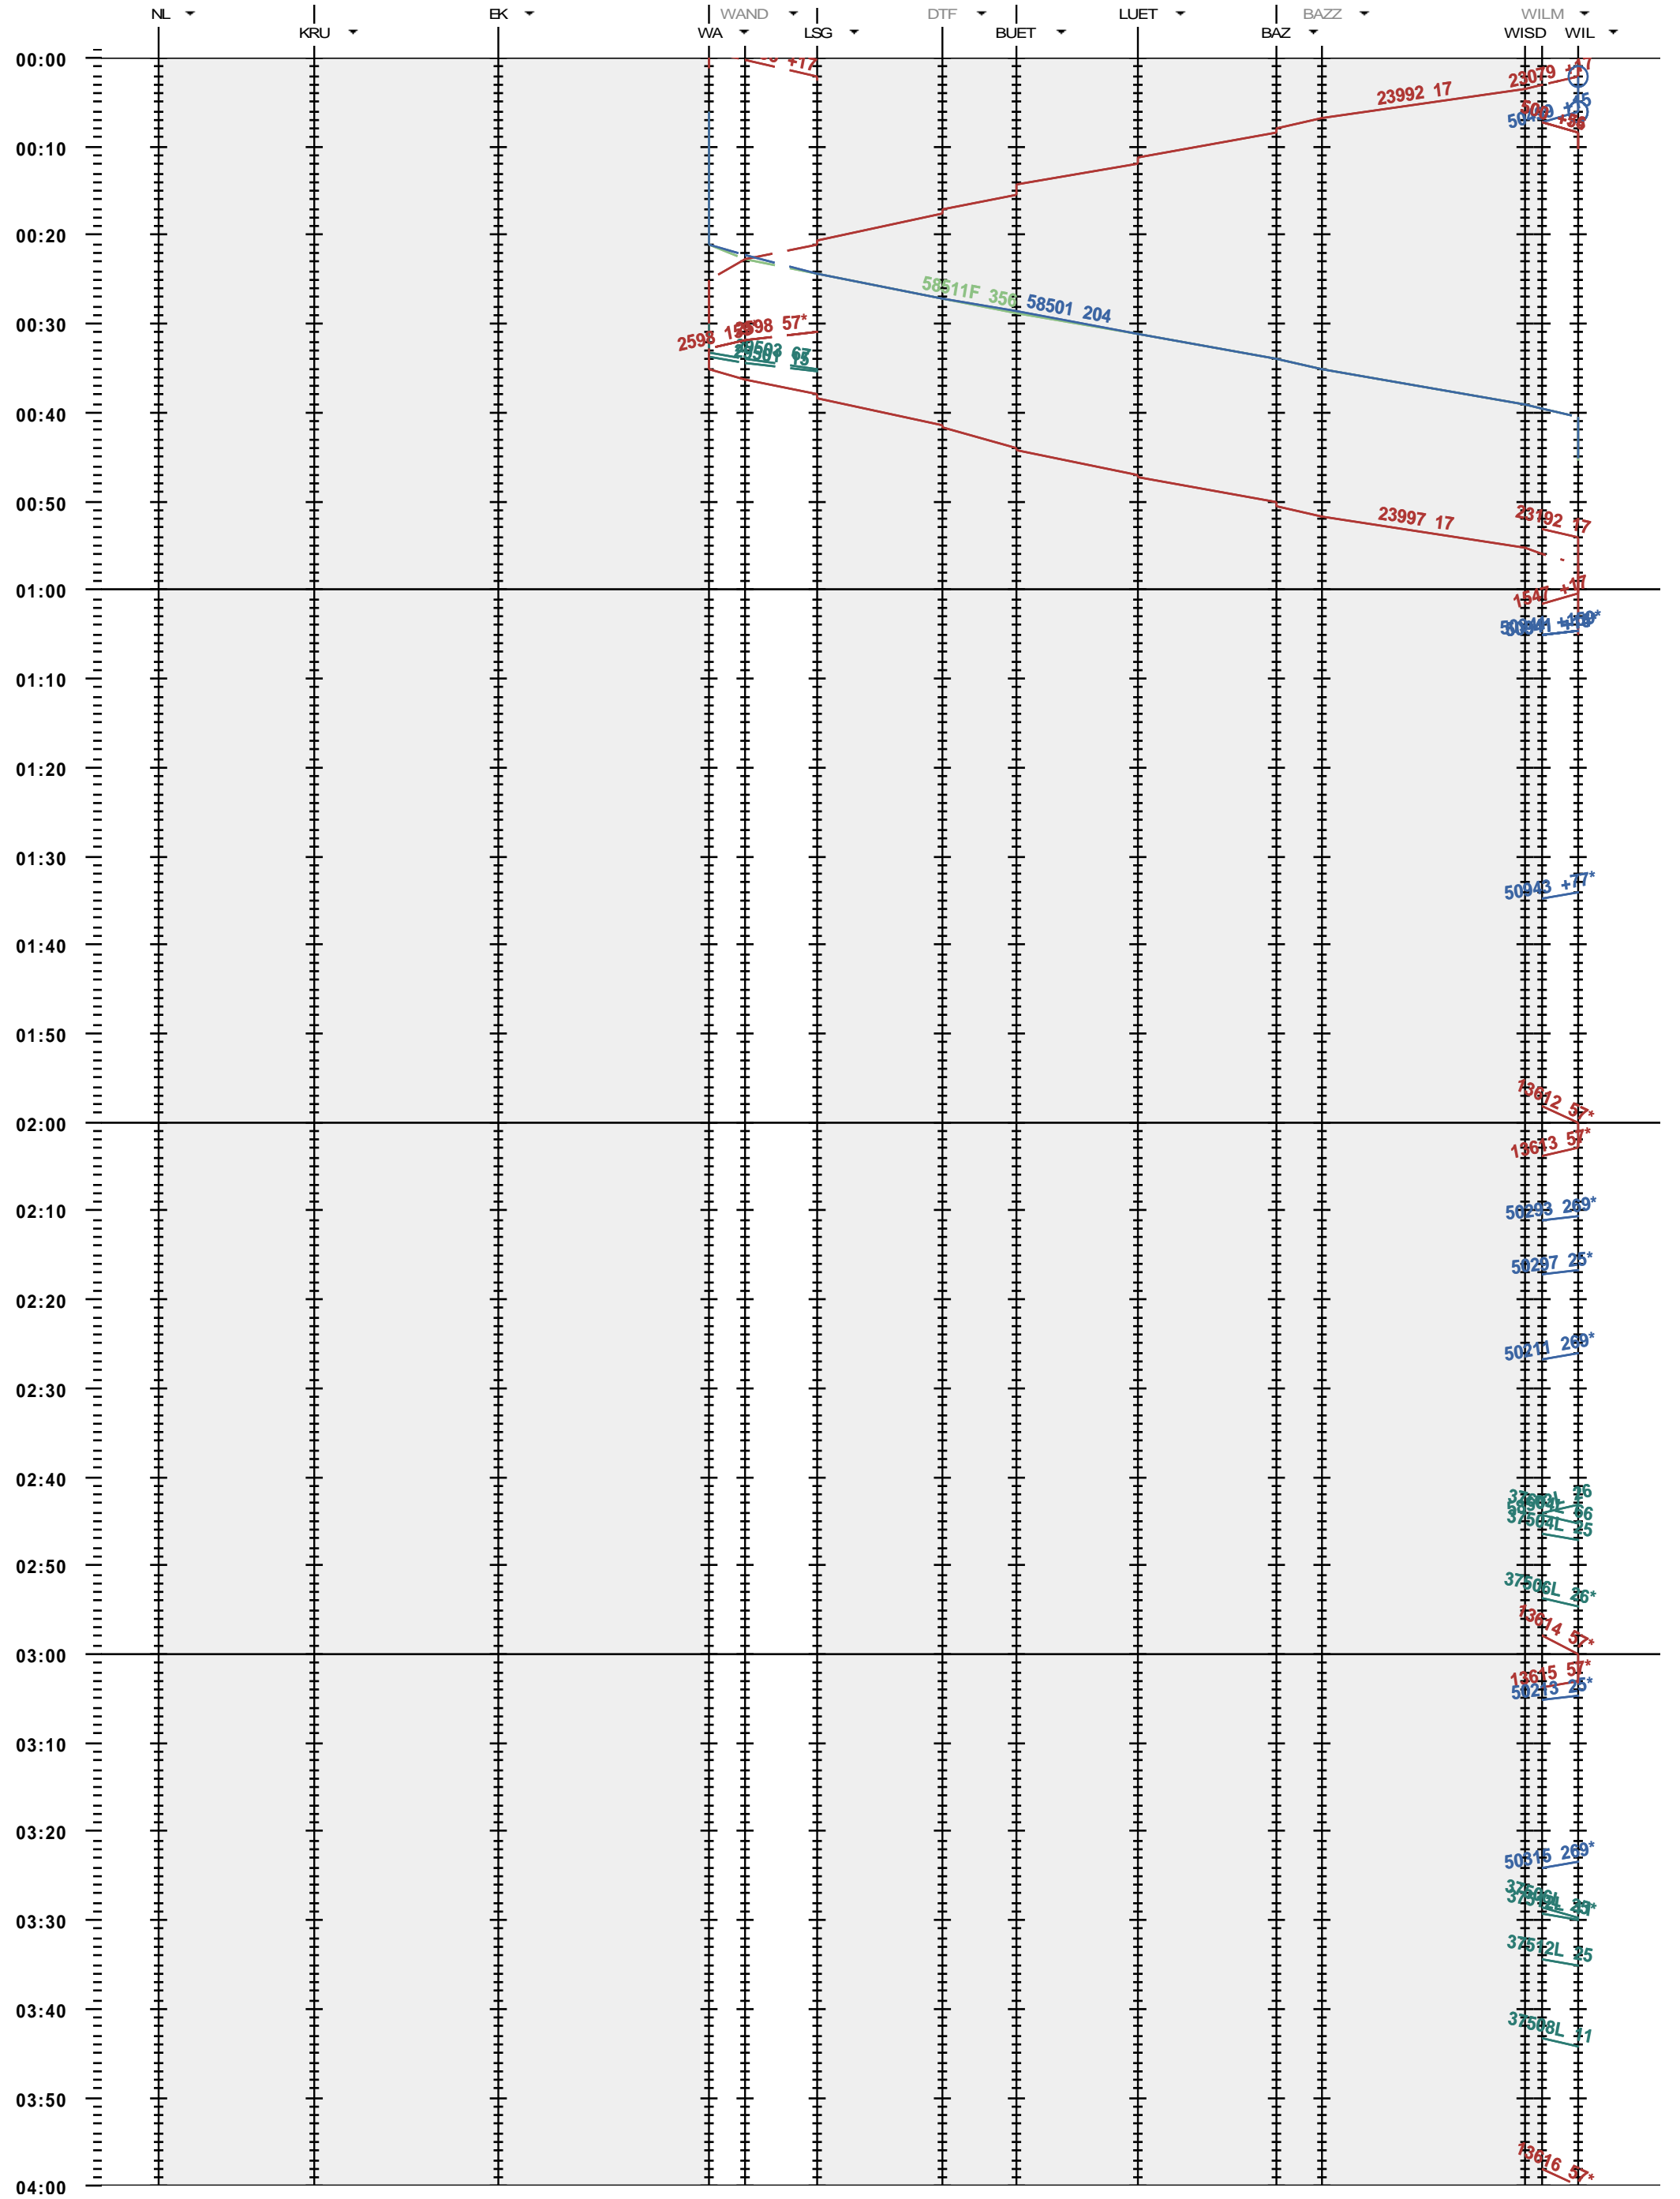

752 - Nesslau-Neu St. Johann - Wattwil - Wil

Fahrplanperiode 2015 (14.12.2014 - 12.12.2015)
 Update
 Gültig ab 14.12.2014

752 - Nesslau-Neu St. Johann - Wattwil - Wil

Fahrplanperiode 2015 (14.12.2014 - 12.12.2015)
 Update
 Gültig ab 14.12.2014

752 - Nesslau-Neu St. Johann - Wattwil - Wil

Fahrplanperiode 2015 (14.12.2014 - 12.12.2015)
 Update
 Gültig ab 14.12.2014