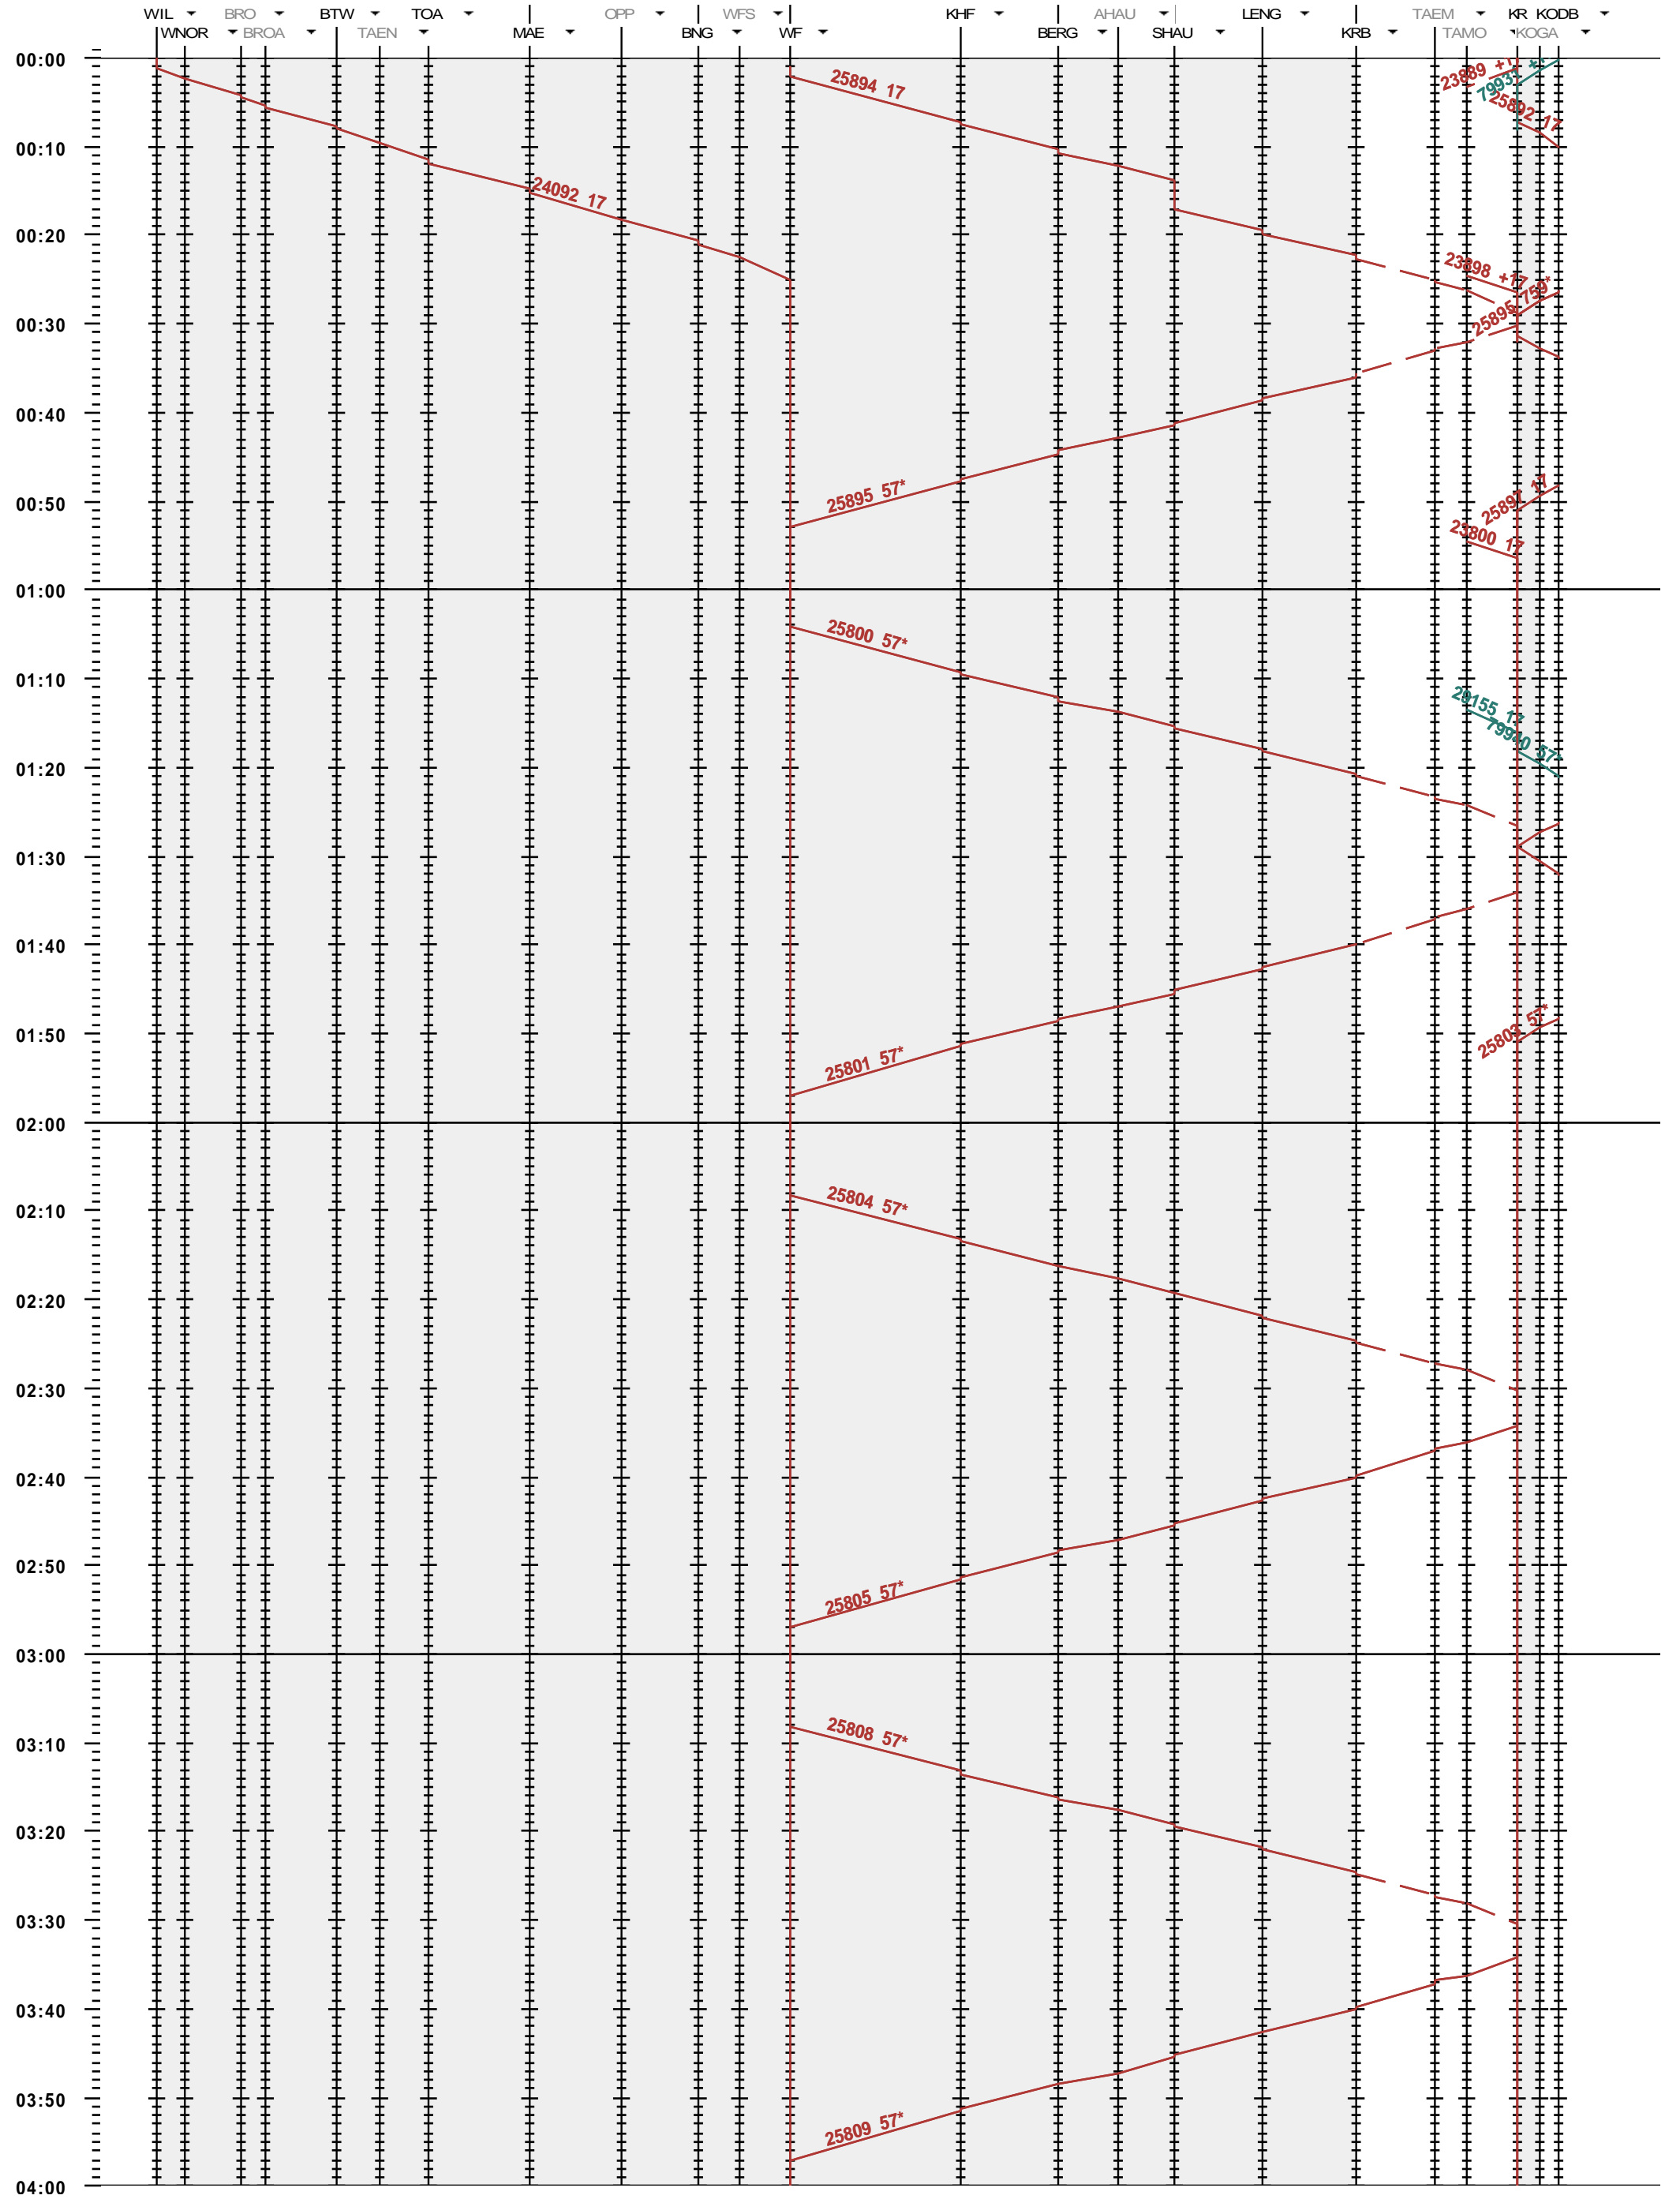

761 - Wil - Weinfelden - Kreuzlingen - Konstanz

Fahrplanperiode 2015 (14.12.2014 - 12.12.2015)

Update

Gültig ab

14.12.2014

761 - Wil - Weinfelden - Kreuzlingen - Konstanz

Fahrplanperiode 2015 (14.12.2014 - 12.12.2015)
 Update
 Gültig ab 14.12.2014