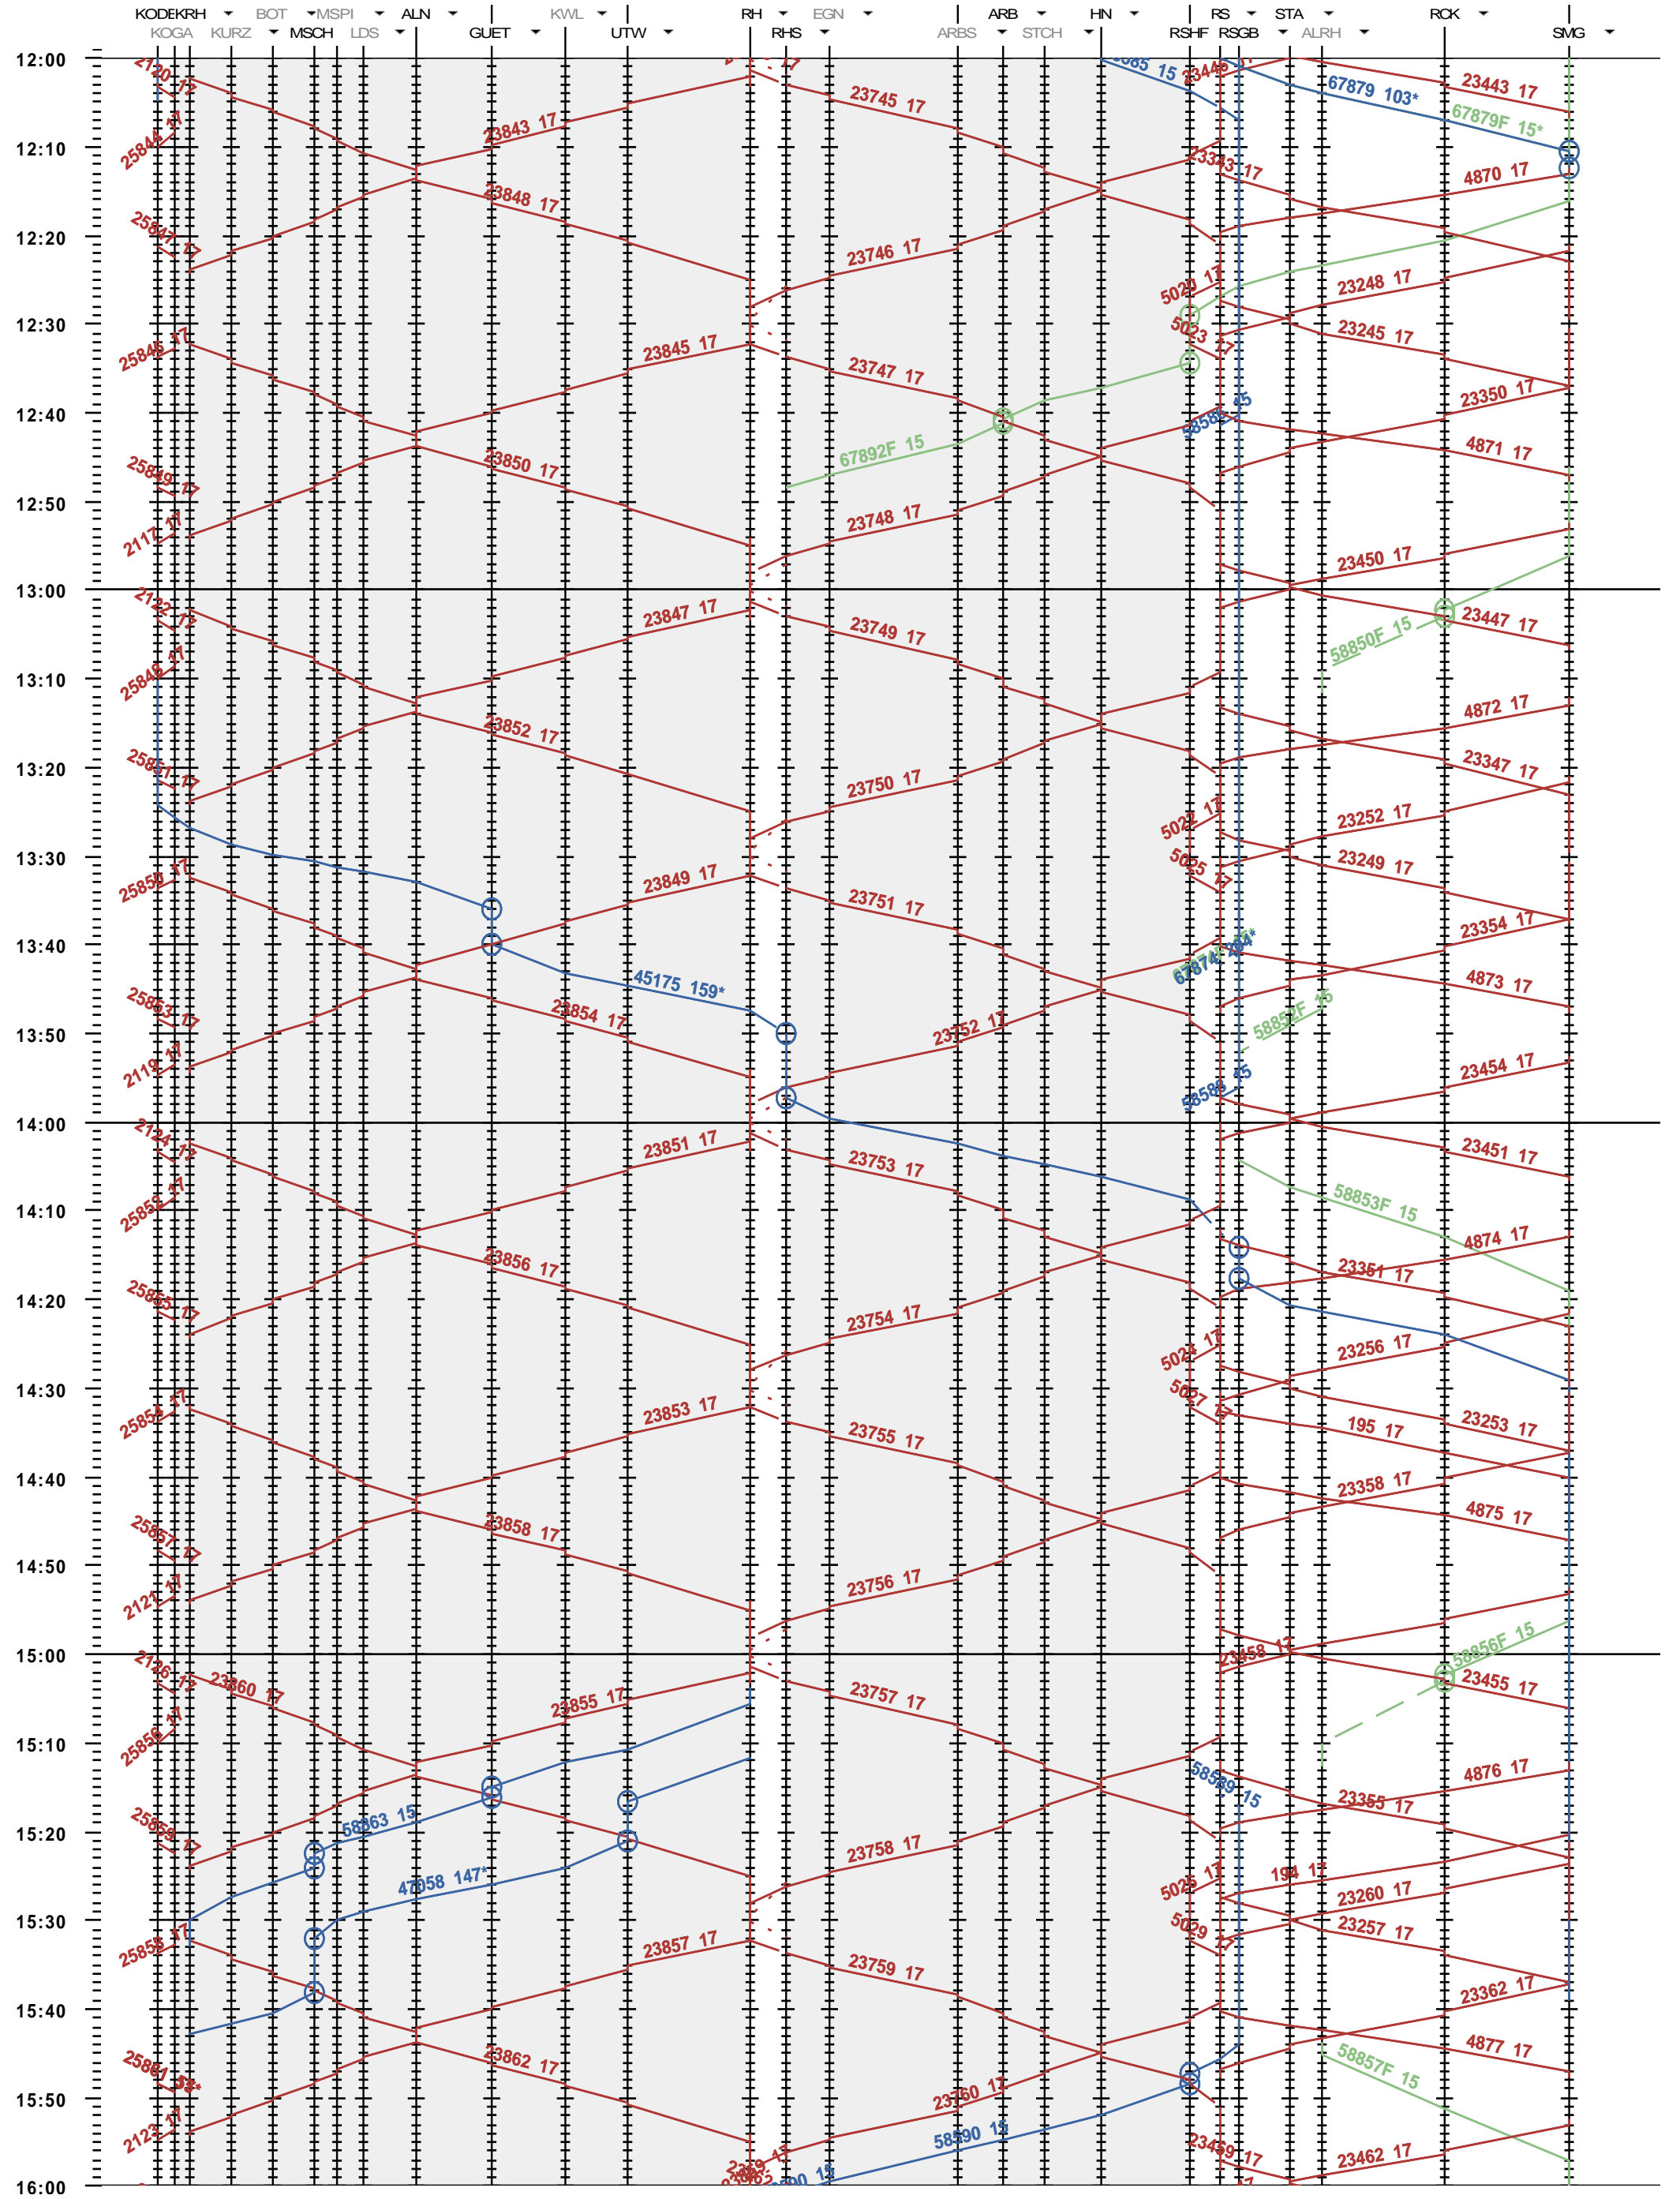

772 - Konstanz - Romanshorn - Rorschach - St. Margrethen

Fahrplanperiode 2015 (14.12.2014 - 12.12.2015)
 Update
 Gültig ab 14.12.2014

772 - Konstanz - Romanshorn - Rorschach - St. Margrethen

Fahrplanperiode 2015 (14.12.2014 - 12.12.2015)
 Update
 Gültig ab 14.12.2014

772 - Konstanz - Romanshorn - Rorschach - St. Margrethen

Fahrplanperiode 2015 (14.12.2014 - 12.12.2015)
 Update
 Gültig ab 14.12.2014