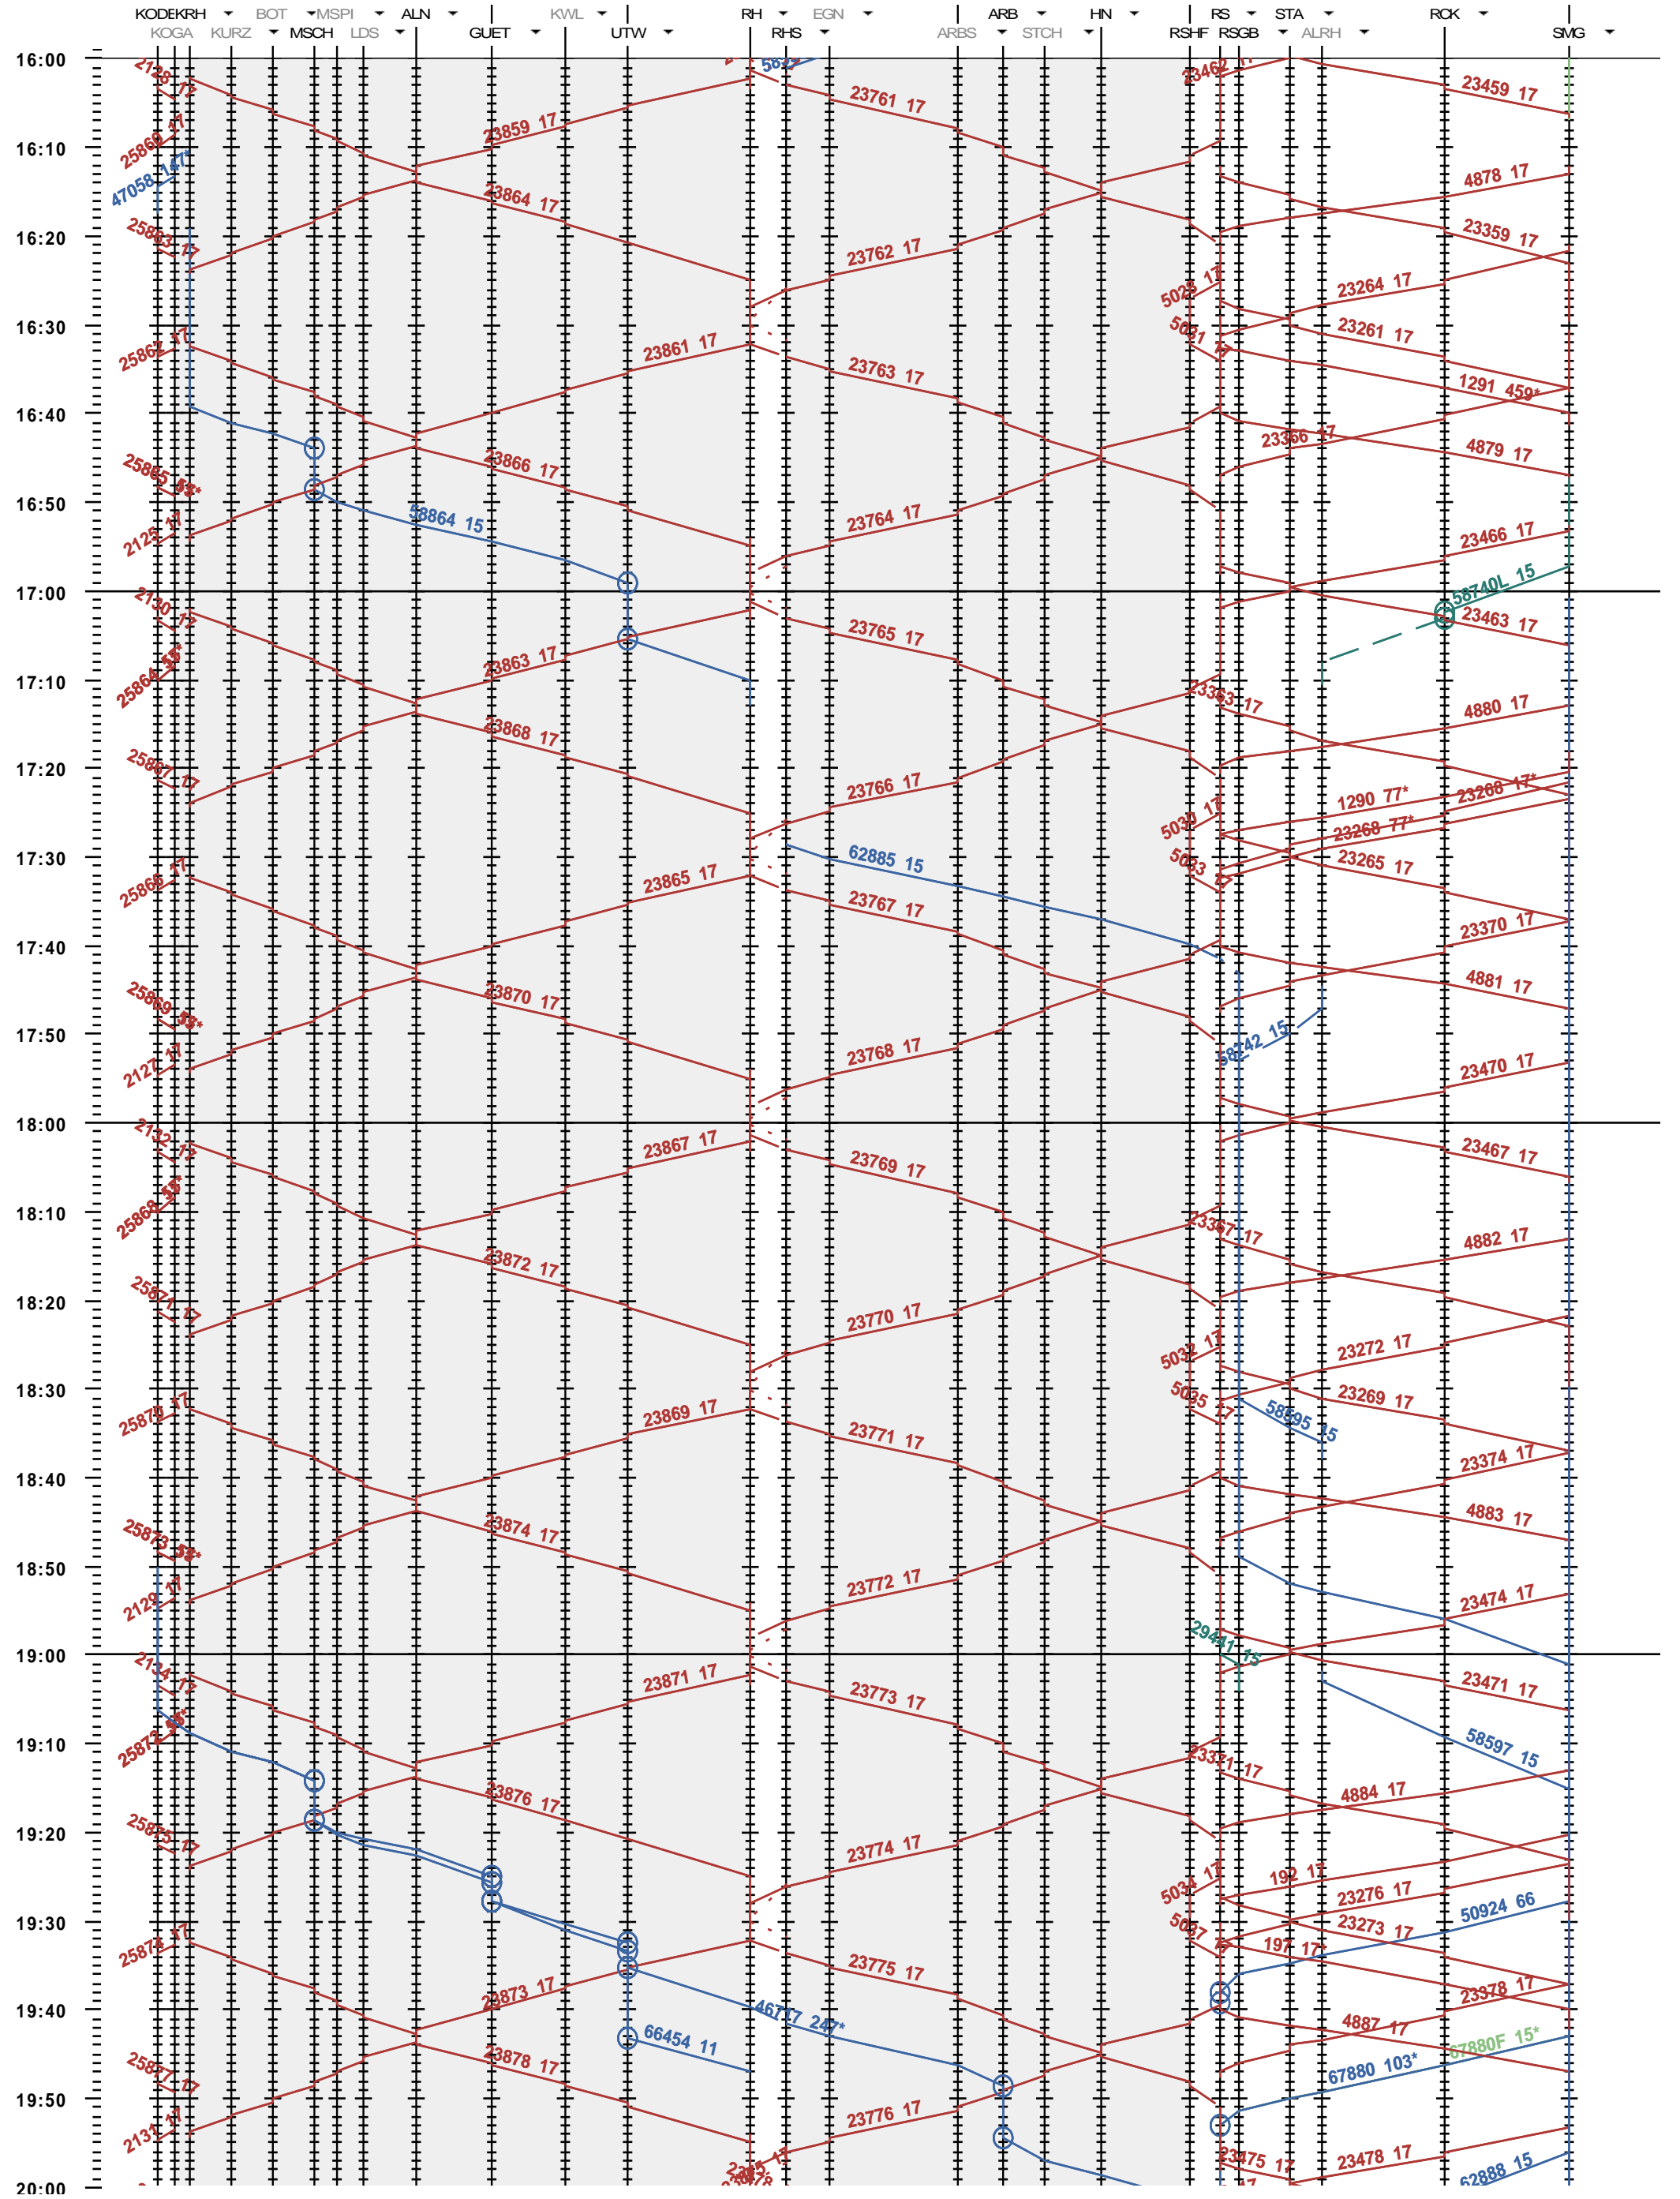

772 - Konstanz - Romanshorn - Rorschach - St. Margrethen

Fahrplanperiode 2015 (14.12.2014 - 12.12.2015)
 Update
 Gültig ab 14.12.2014

772 - Konstanz - Romanshorn - Rorschach - St. Margrethen

Fahrplanperiode 2015 (14.12.2014 - 12.12.2015)
 Update
 Gültig ab 14.12.2014

772 - Konstanz - Romanshorn - Rorschach - St. Margrethen

Fahrplanperiode 2015 (14.12.2014 - 12.12.2015)
 Update
 Gültig ab 14.12.2014