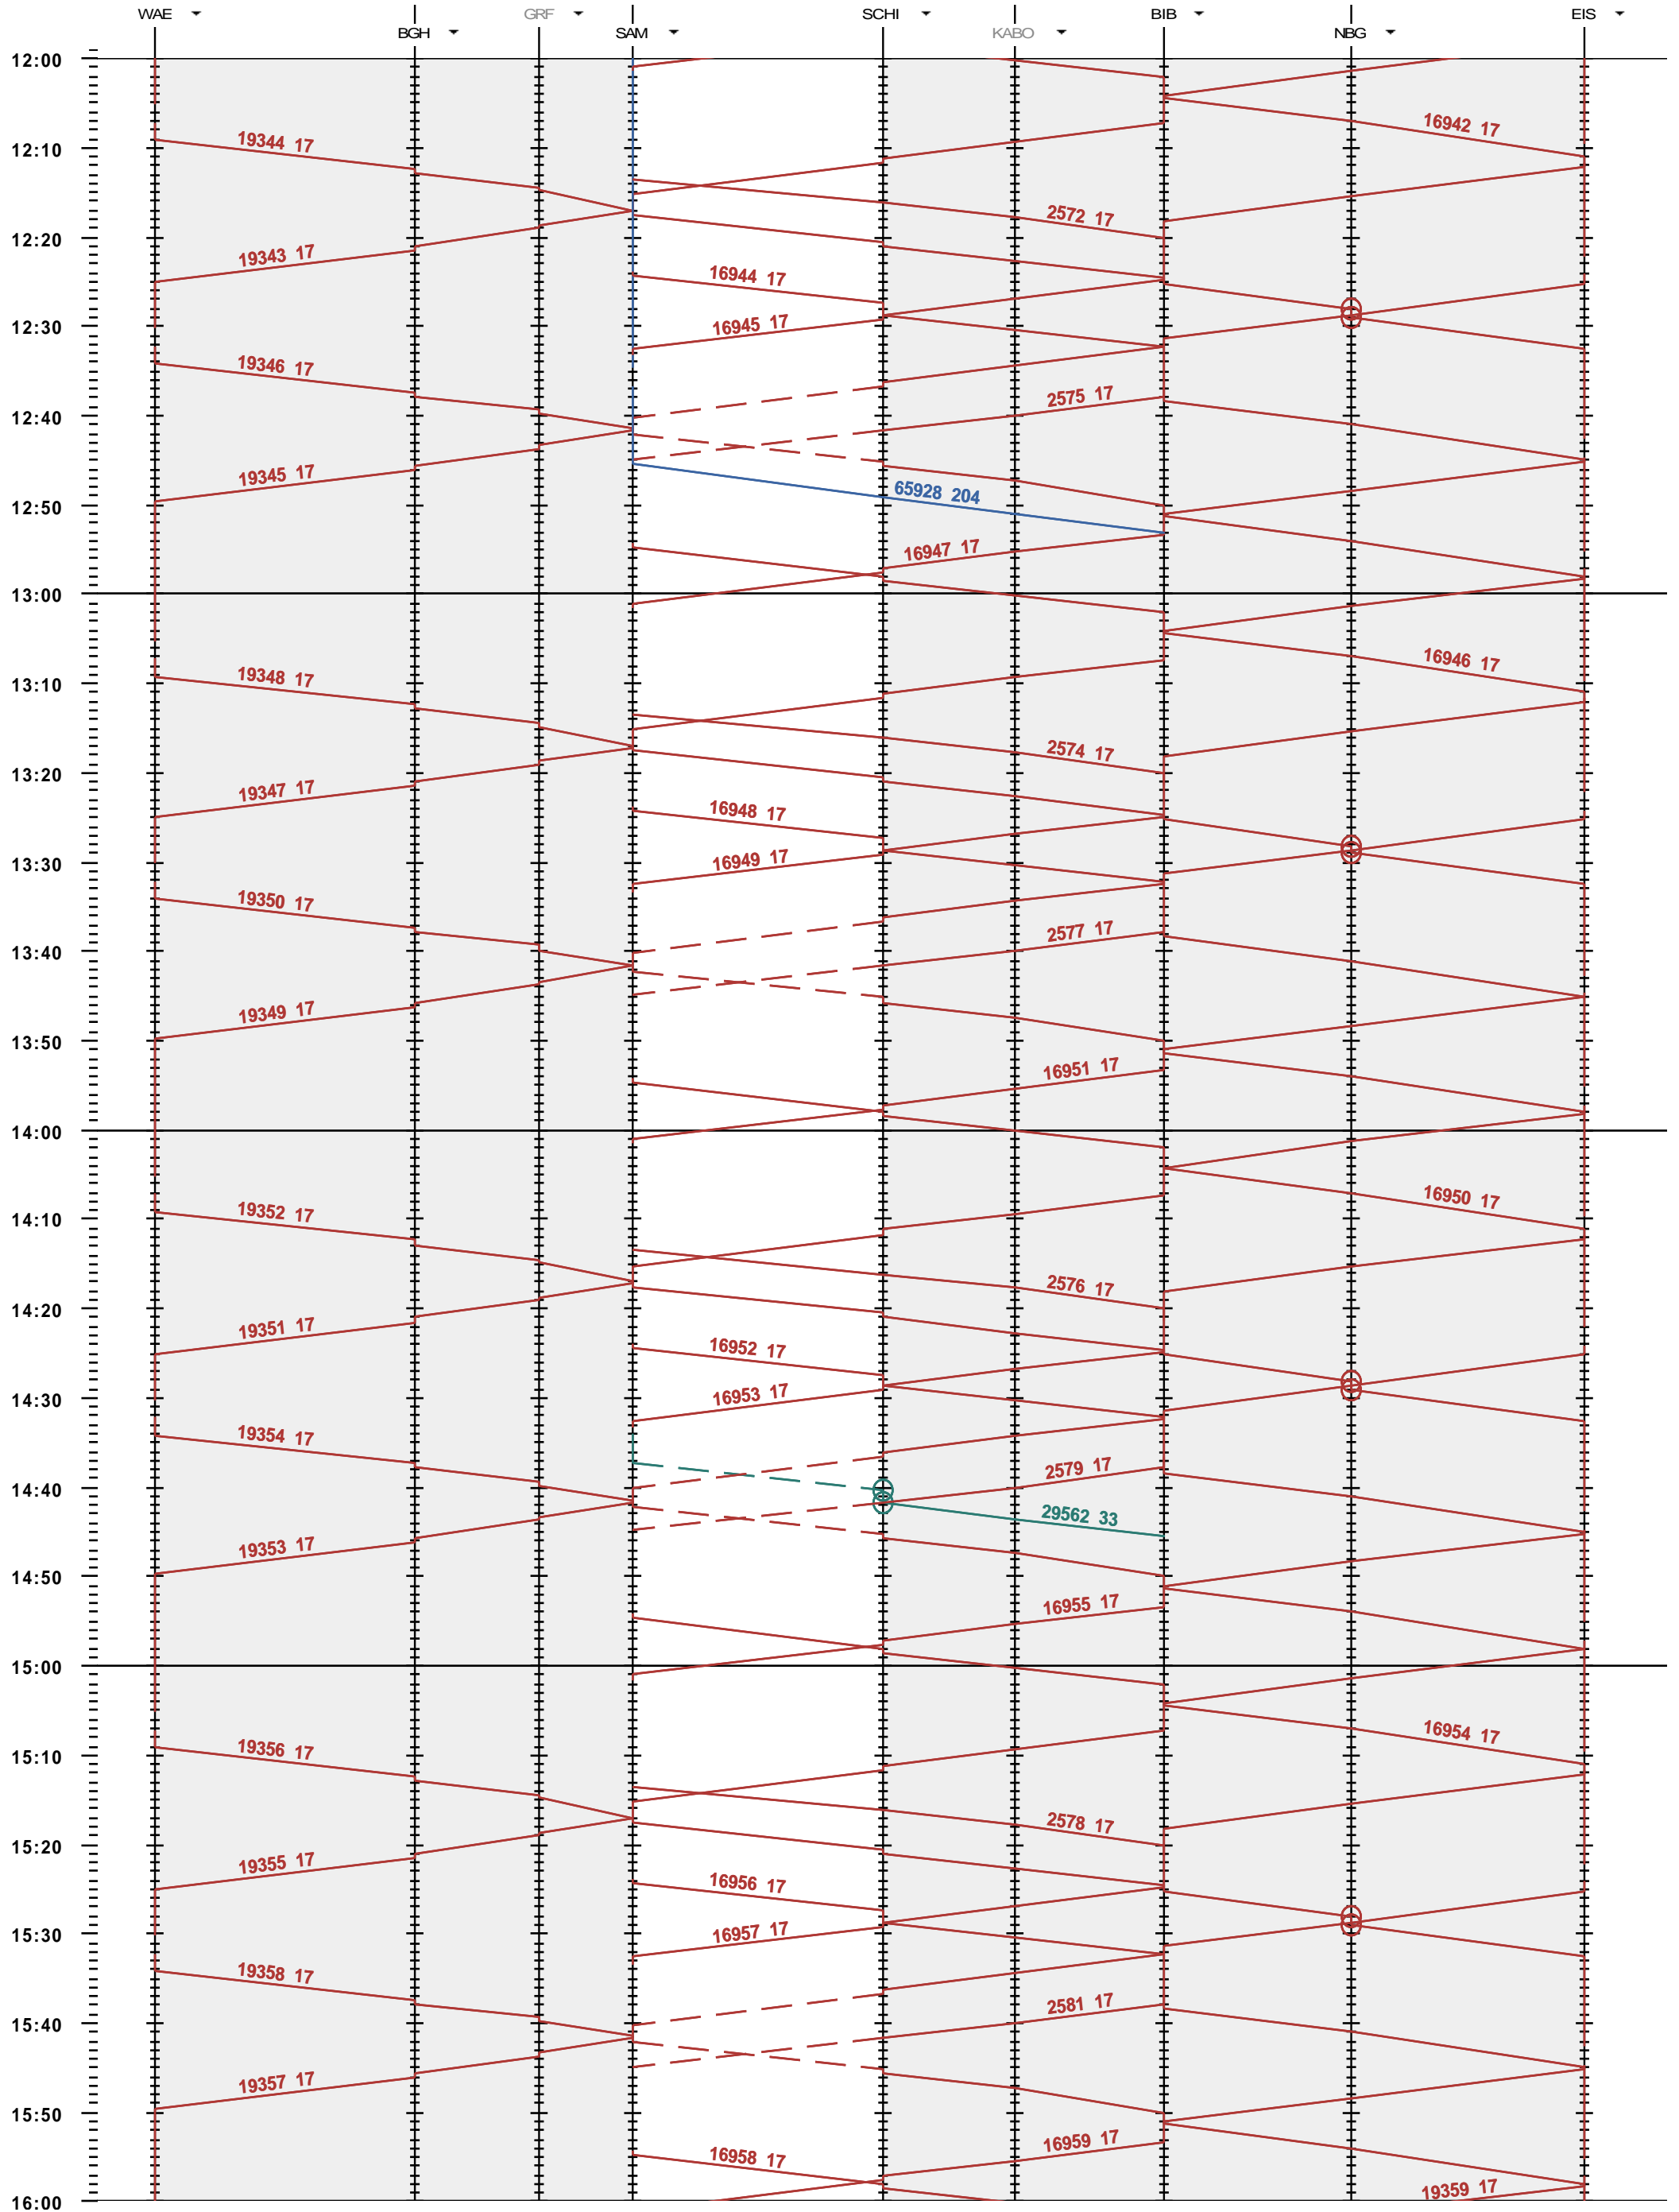

782 - Wädenswil - Einsiedeln

Fahrplanperiode 2015 (14.12.2014 - 12.12.2015)

Update

Gültig ab 14.12.2014

782 - Wädenswil - Einsiedeln

Fahrplanperiode 2015 (14.12.2014 - 12.12.2015)
 Update
 Gültig ab 14.12.2014