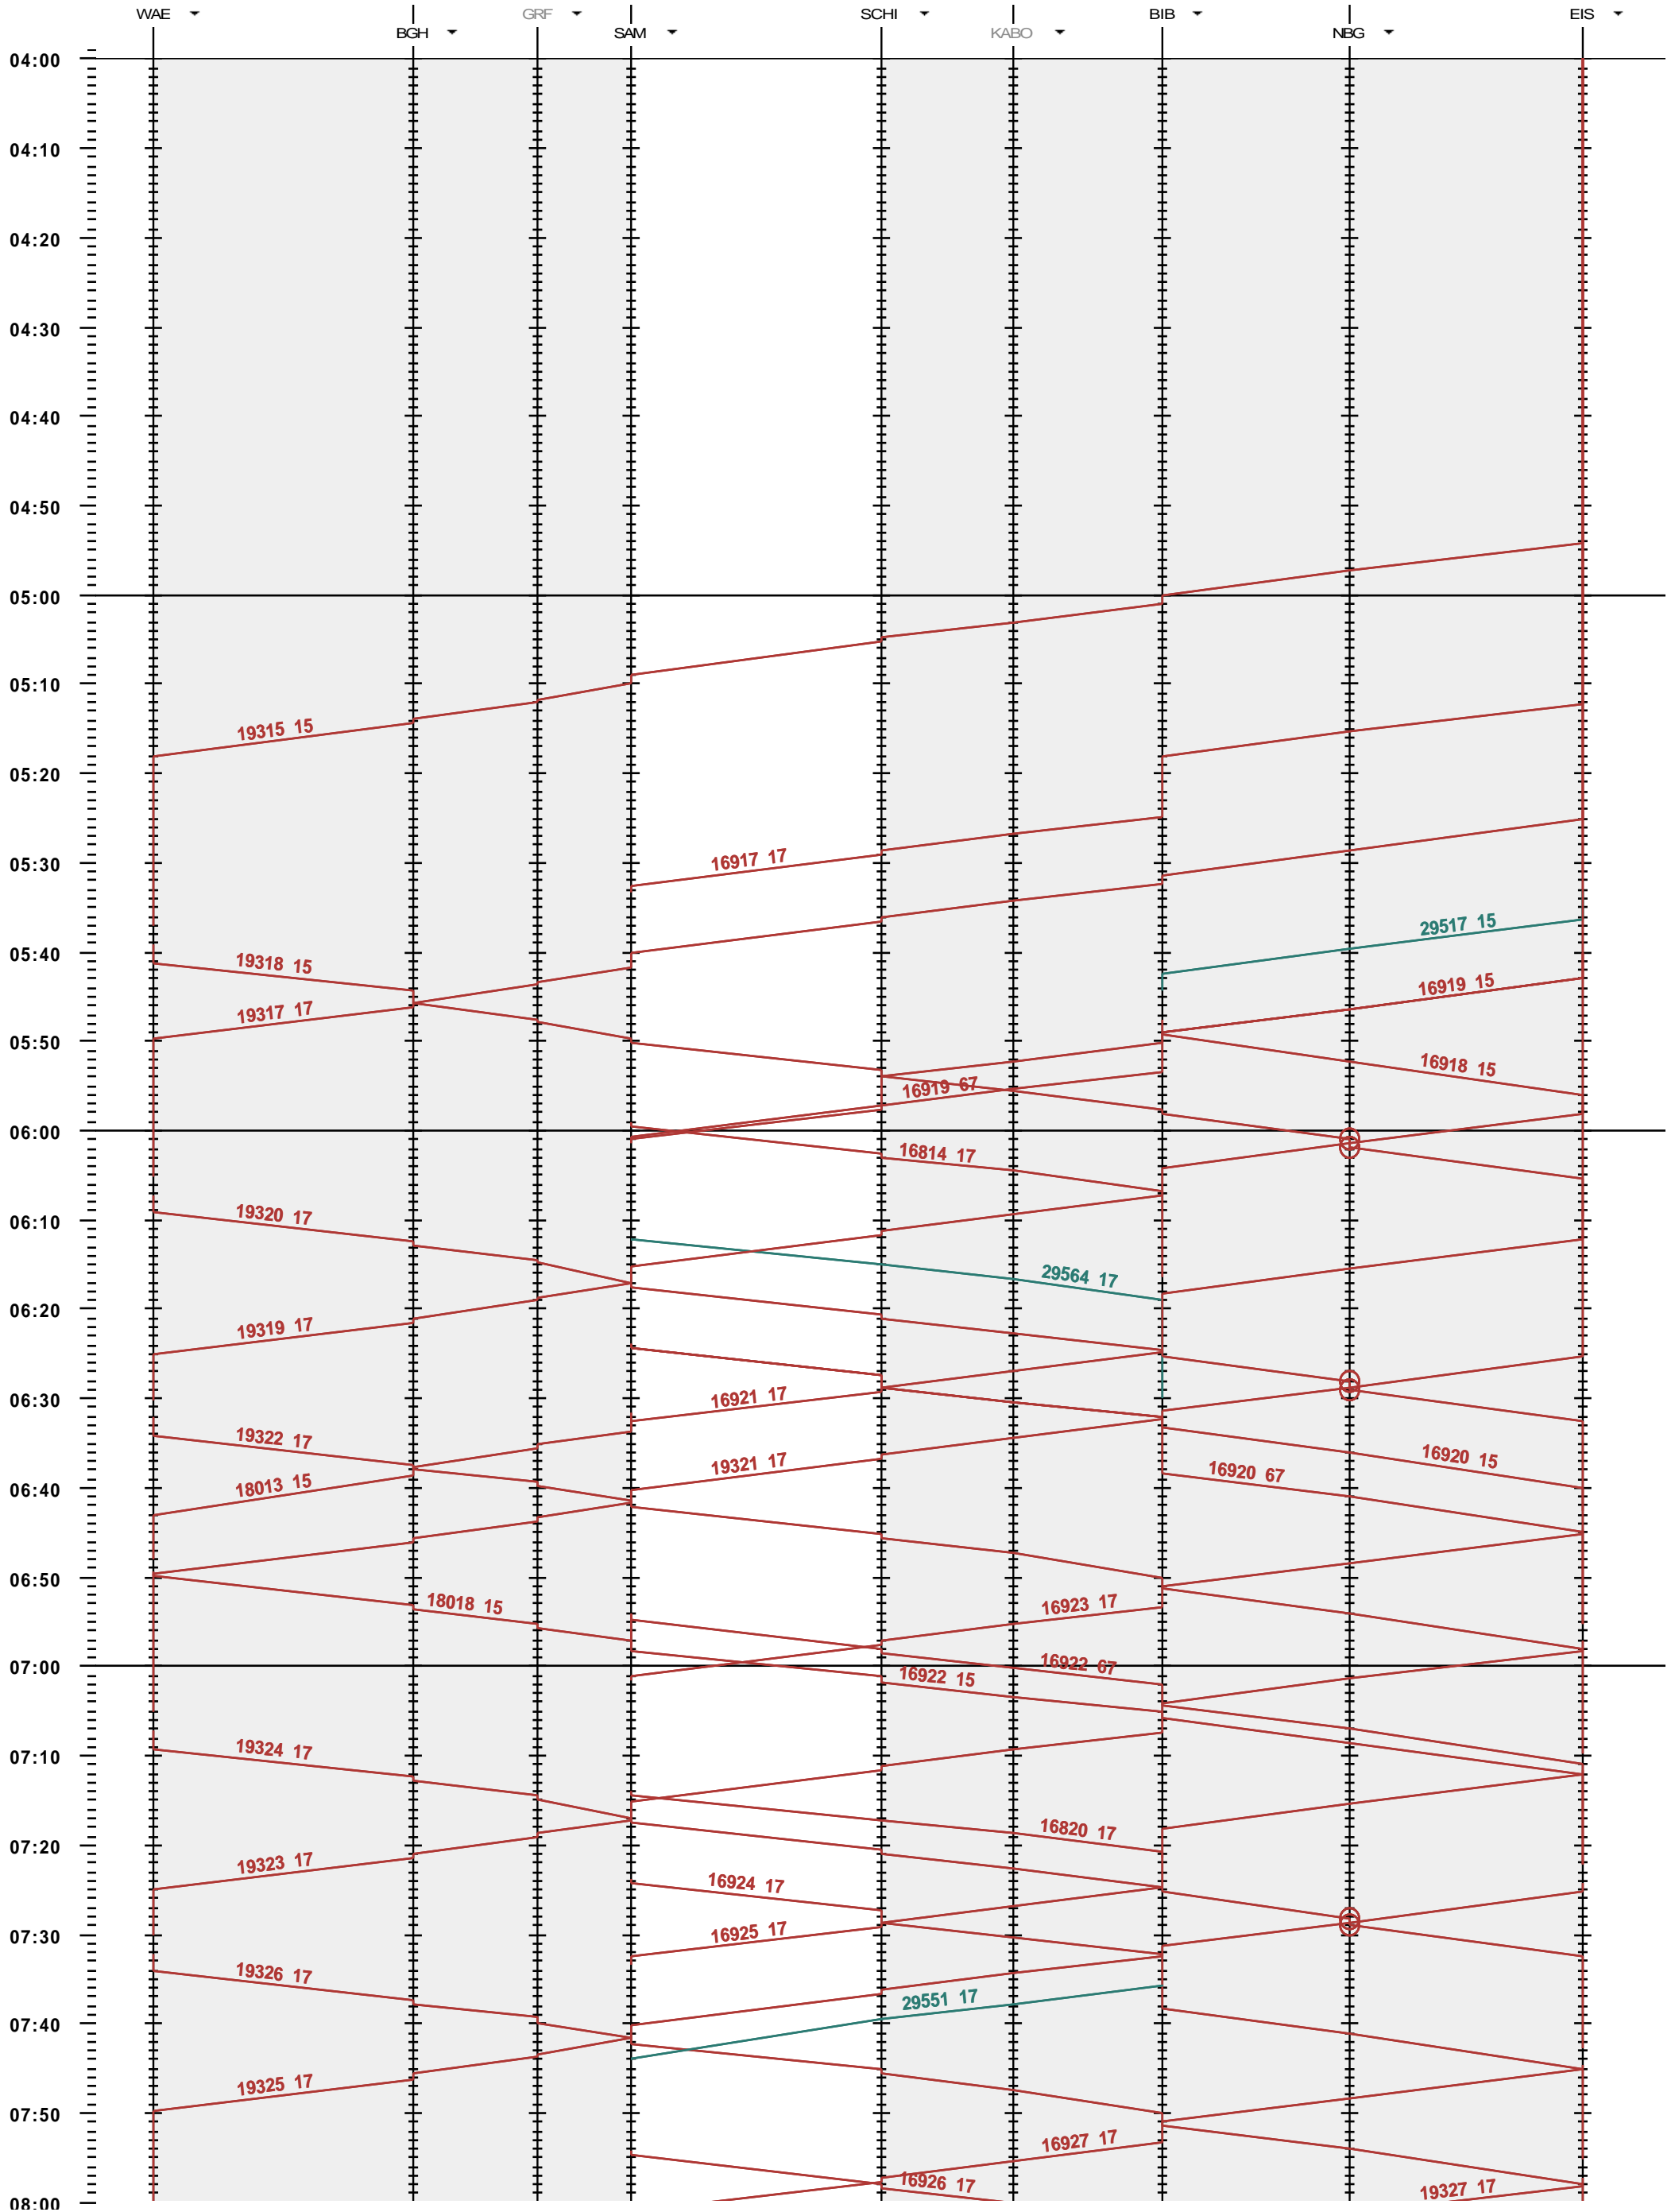

782 - Wädenswil - Einsiedeln

Fahrplanperiode 2015 (14.12.2014 - 12.12.2015)

Update

Gültig ab 14.12.2014

782 - Wädenswil - Einsiedeln

Fahrplanperiode 2015 (14.12.2014 - 12.12.2015)
 Update
 Gültig ab 14.12.2014