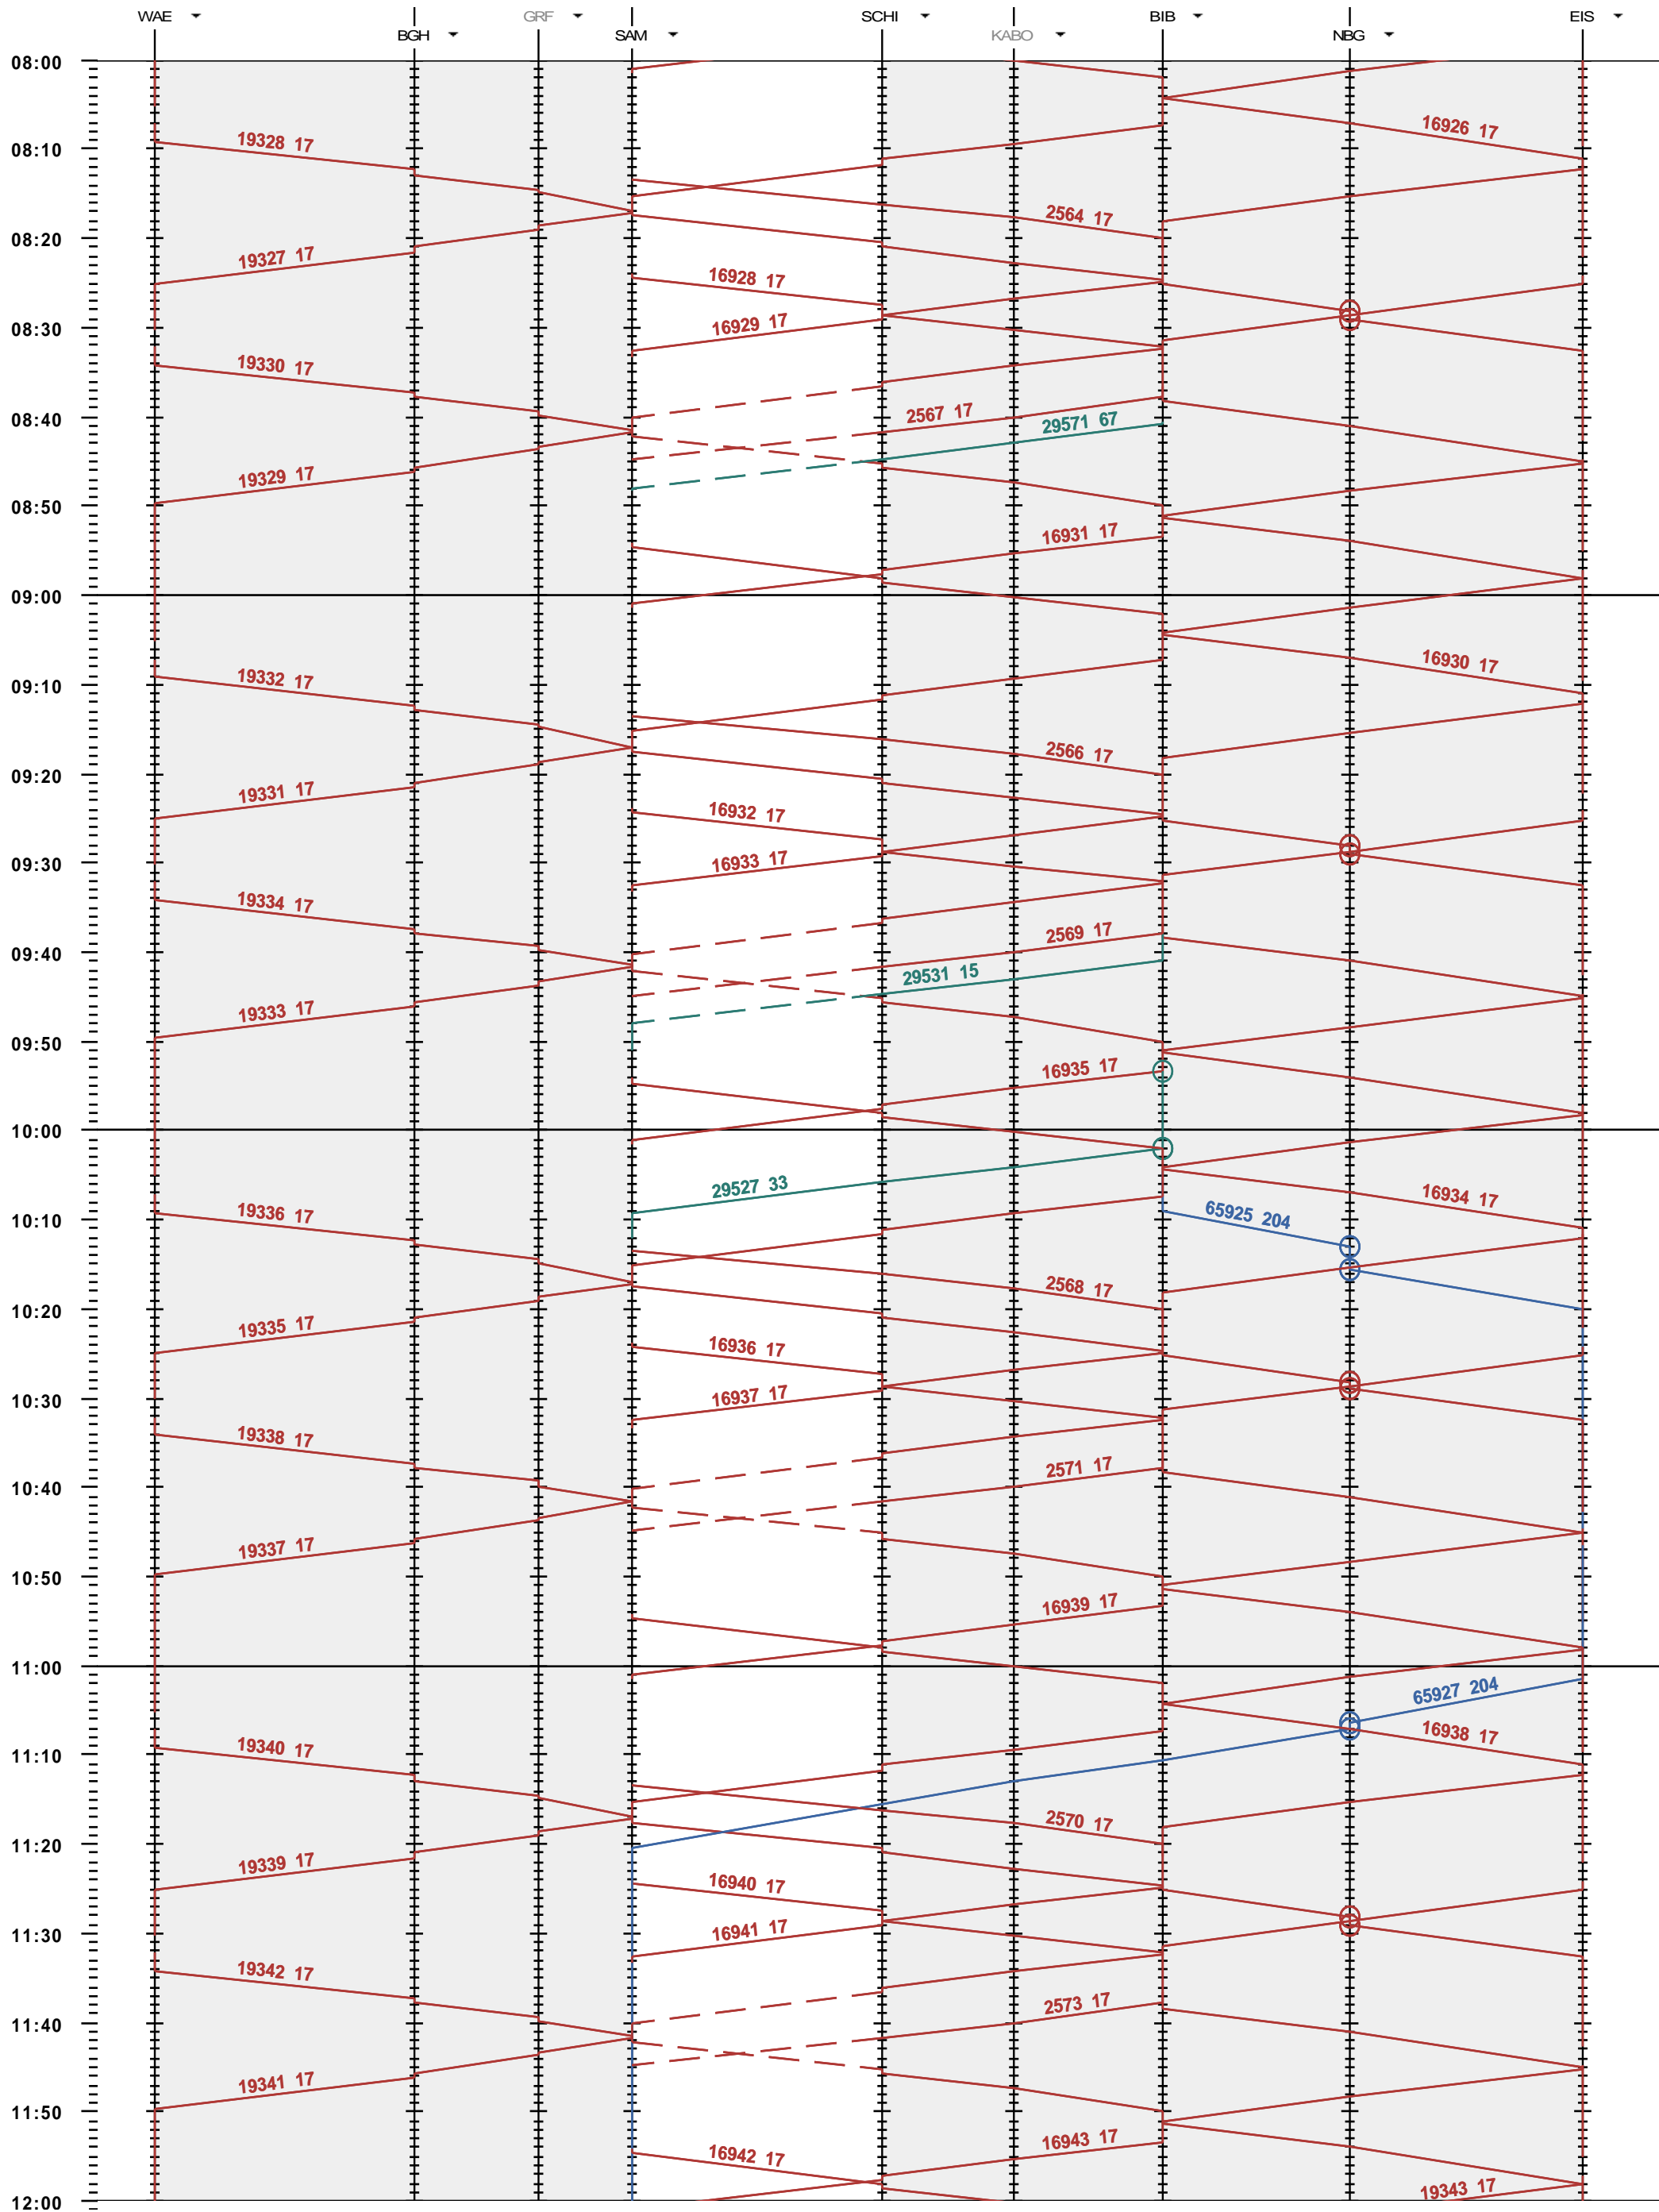

782 - Wädenswil - Einsiedeln

Fahrplanperiode 2015 (14.12.2014 - 12.12.2015)

Update

Gültig ab 14.12.2014

782 - Wädenswil - Einsiedeln

Fahrplanperiode 2015 (14.12.2014 - 12.12.2015)
 Update
 Gültig ab 14.12.2014