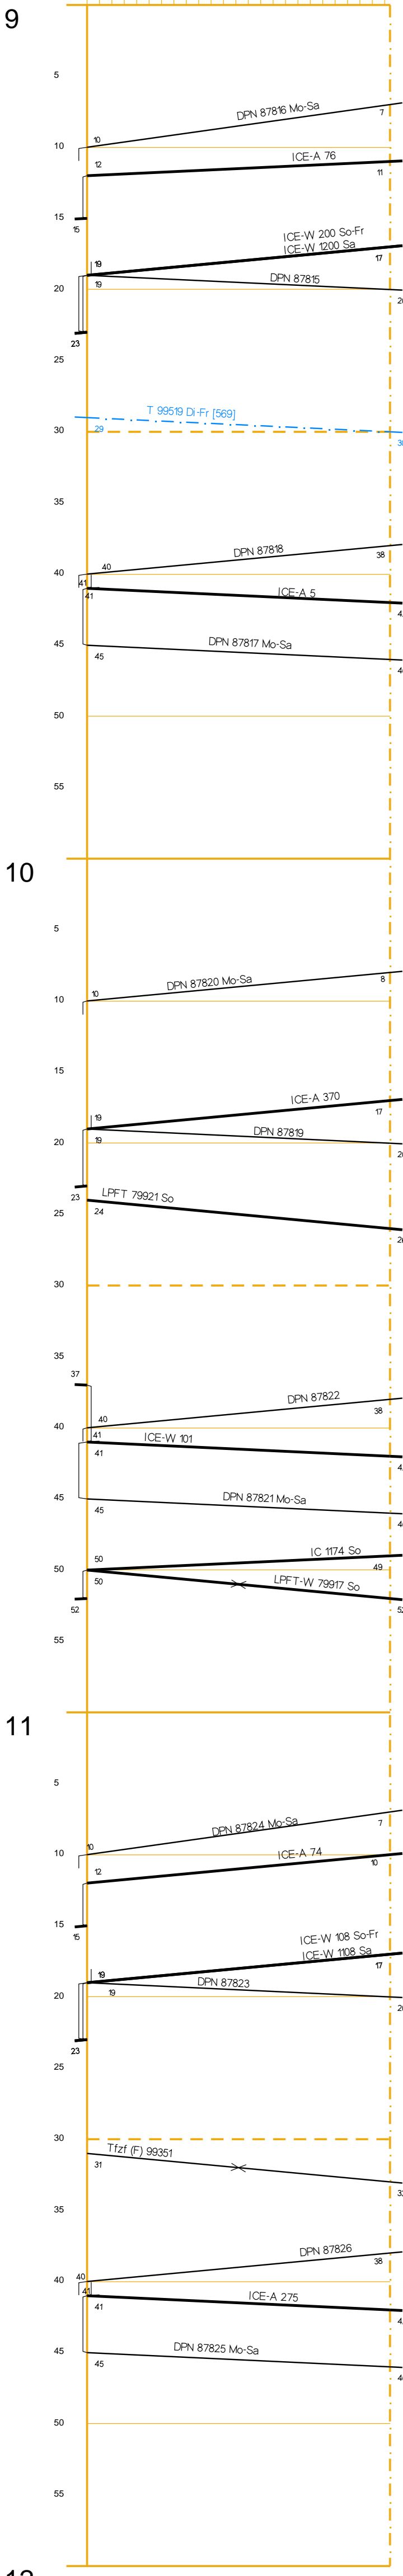

Fahrpläne Basel Nord Sued ab 14.06.2015

Stunden: 9 - 12

Basel Bad Bf Basel SBB Pb	
GWB	
P2B	
Hauptbahn	
70 <100 >	
4404	
1.6	
5.1	
	3.5

BAV 520

DB Netz

Niederlassung Südwest

Jahresfahrplan 2015 vom: 14. Dezember 2014 bis: 12. Dezember 2015
Gültig vom: 14. Juni 2015 bis: 01. August 2015 / täglich

Fahrpläne Basel Nord Sued ab 14.06.2015

Stunden: 9 - 12

Basel Bad Bf Basel Bad Rbf(Gr A)	
GWB	
P2B	
Hauptbahn	
60	
4405	
2.9	
2.9	
0.3	
3.1	
0.8	
2.6	
0.4	
2.2	
0.1	

BAV 508 / 1

BAV 508 / 2

Basel Bad Rbf Weil (Rh) - Haltingen	
GWB	
L2B und P2B	
Hauptbahn	
130 <160 >	
4000	
180	
2.0	
2.9	
1.1	
2.3	
2.0	
2.9	
2.3	
2.9	

BAV 521 / 1

Fahrpläne Basel Nord Sued ab 14.06.2015

Stunden: 9 - 12

Basel Bad Rbf Weil (Schlaufe)	
GWB	
P2B	
Hauptbahn	
60	
4411	
2.7	
3.5	
	0.8

Basel Bad Rbf Weil (Sig N10)	
GWB	
P2B	
Hauptbahn	
60	
4415	
1.3	
0.0	
	1.3