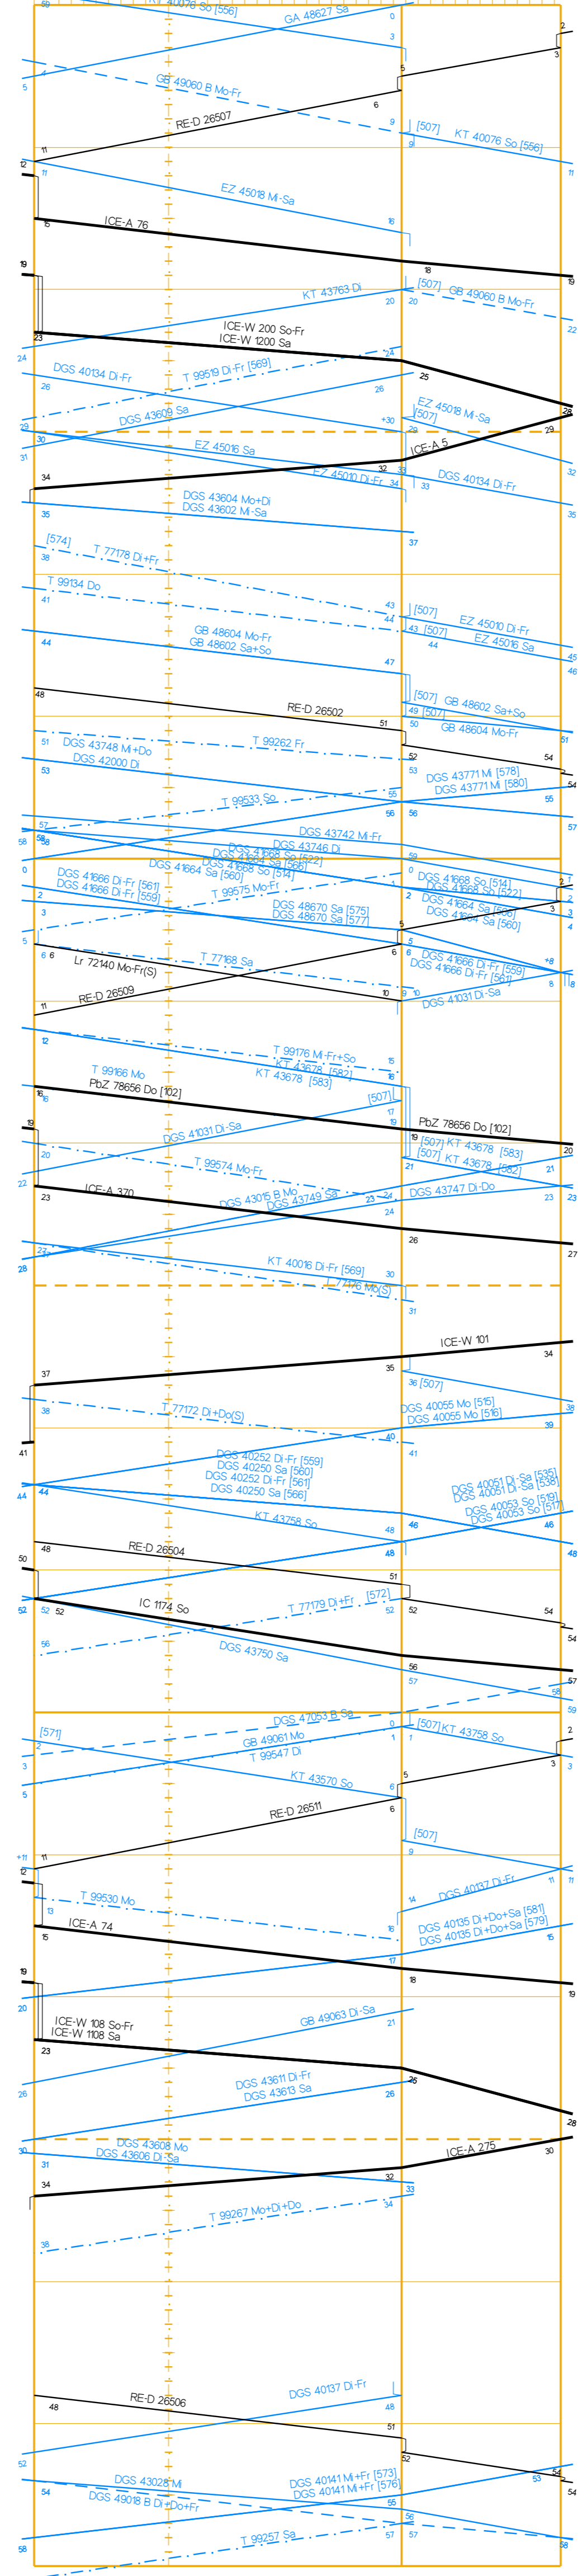

Fahrpläne Basel Nord Sued ab 14.06.2015

Stunden: 9 - 12

Basel Bad Bf Basel SBB Pb	
GWB	
P2B	
Hauptbahn	
70 <100 >	
4404	
1.6	
5.1	
	3.5

BAV 520

DB Netz

Niederlassung Südwest

Jahresfahrplan 2015 vom: 14. Dezember 2014 bis: 12. Dezember 2015
Gültig vom: 14. Juni 2015 bis: 01. August 2015 / täglich

Fahrpläne Basel Nord Sued ab 14.06.2015

Stunden: 9 - 12

Basel Bad Bf Basel Bad Rbf(Gr A)	
GWB	
P2B	
Hauptbahn	
60	
4405	
2.9	
2.9	
0.3	
3.1	
0.8	
2.6	
0.4	
2.2	
0.1	

BAV 508 / 1

BAV 508 / 2

Basel Bad Rbf Weil (Rh) - Haltingen	
GWB	
L2B und P2B	
Hauptbahn	
130 <160 >	
4000	
180	
2.0	
2.9	
1.1	
2.3	
2.0	
2.9	
2.3	
2.9	

BAV 521 / 1

Fahrpläne Basel Nord Sued ab 14.06.2015

Stunden: 9 - 12

Basel Bad Rbf Weil (Schlaufe)	
GWB	
P2B	
Hauptbahn	
60	
4411	
2.7	
3.5	
	0.8

Basel Bad Rbf Weil (Sig N10)	
GWB	
P2B	
Hauptbahn	
60	
4415	
1.3	
0.0	
	1.3