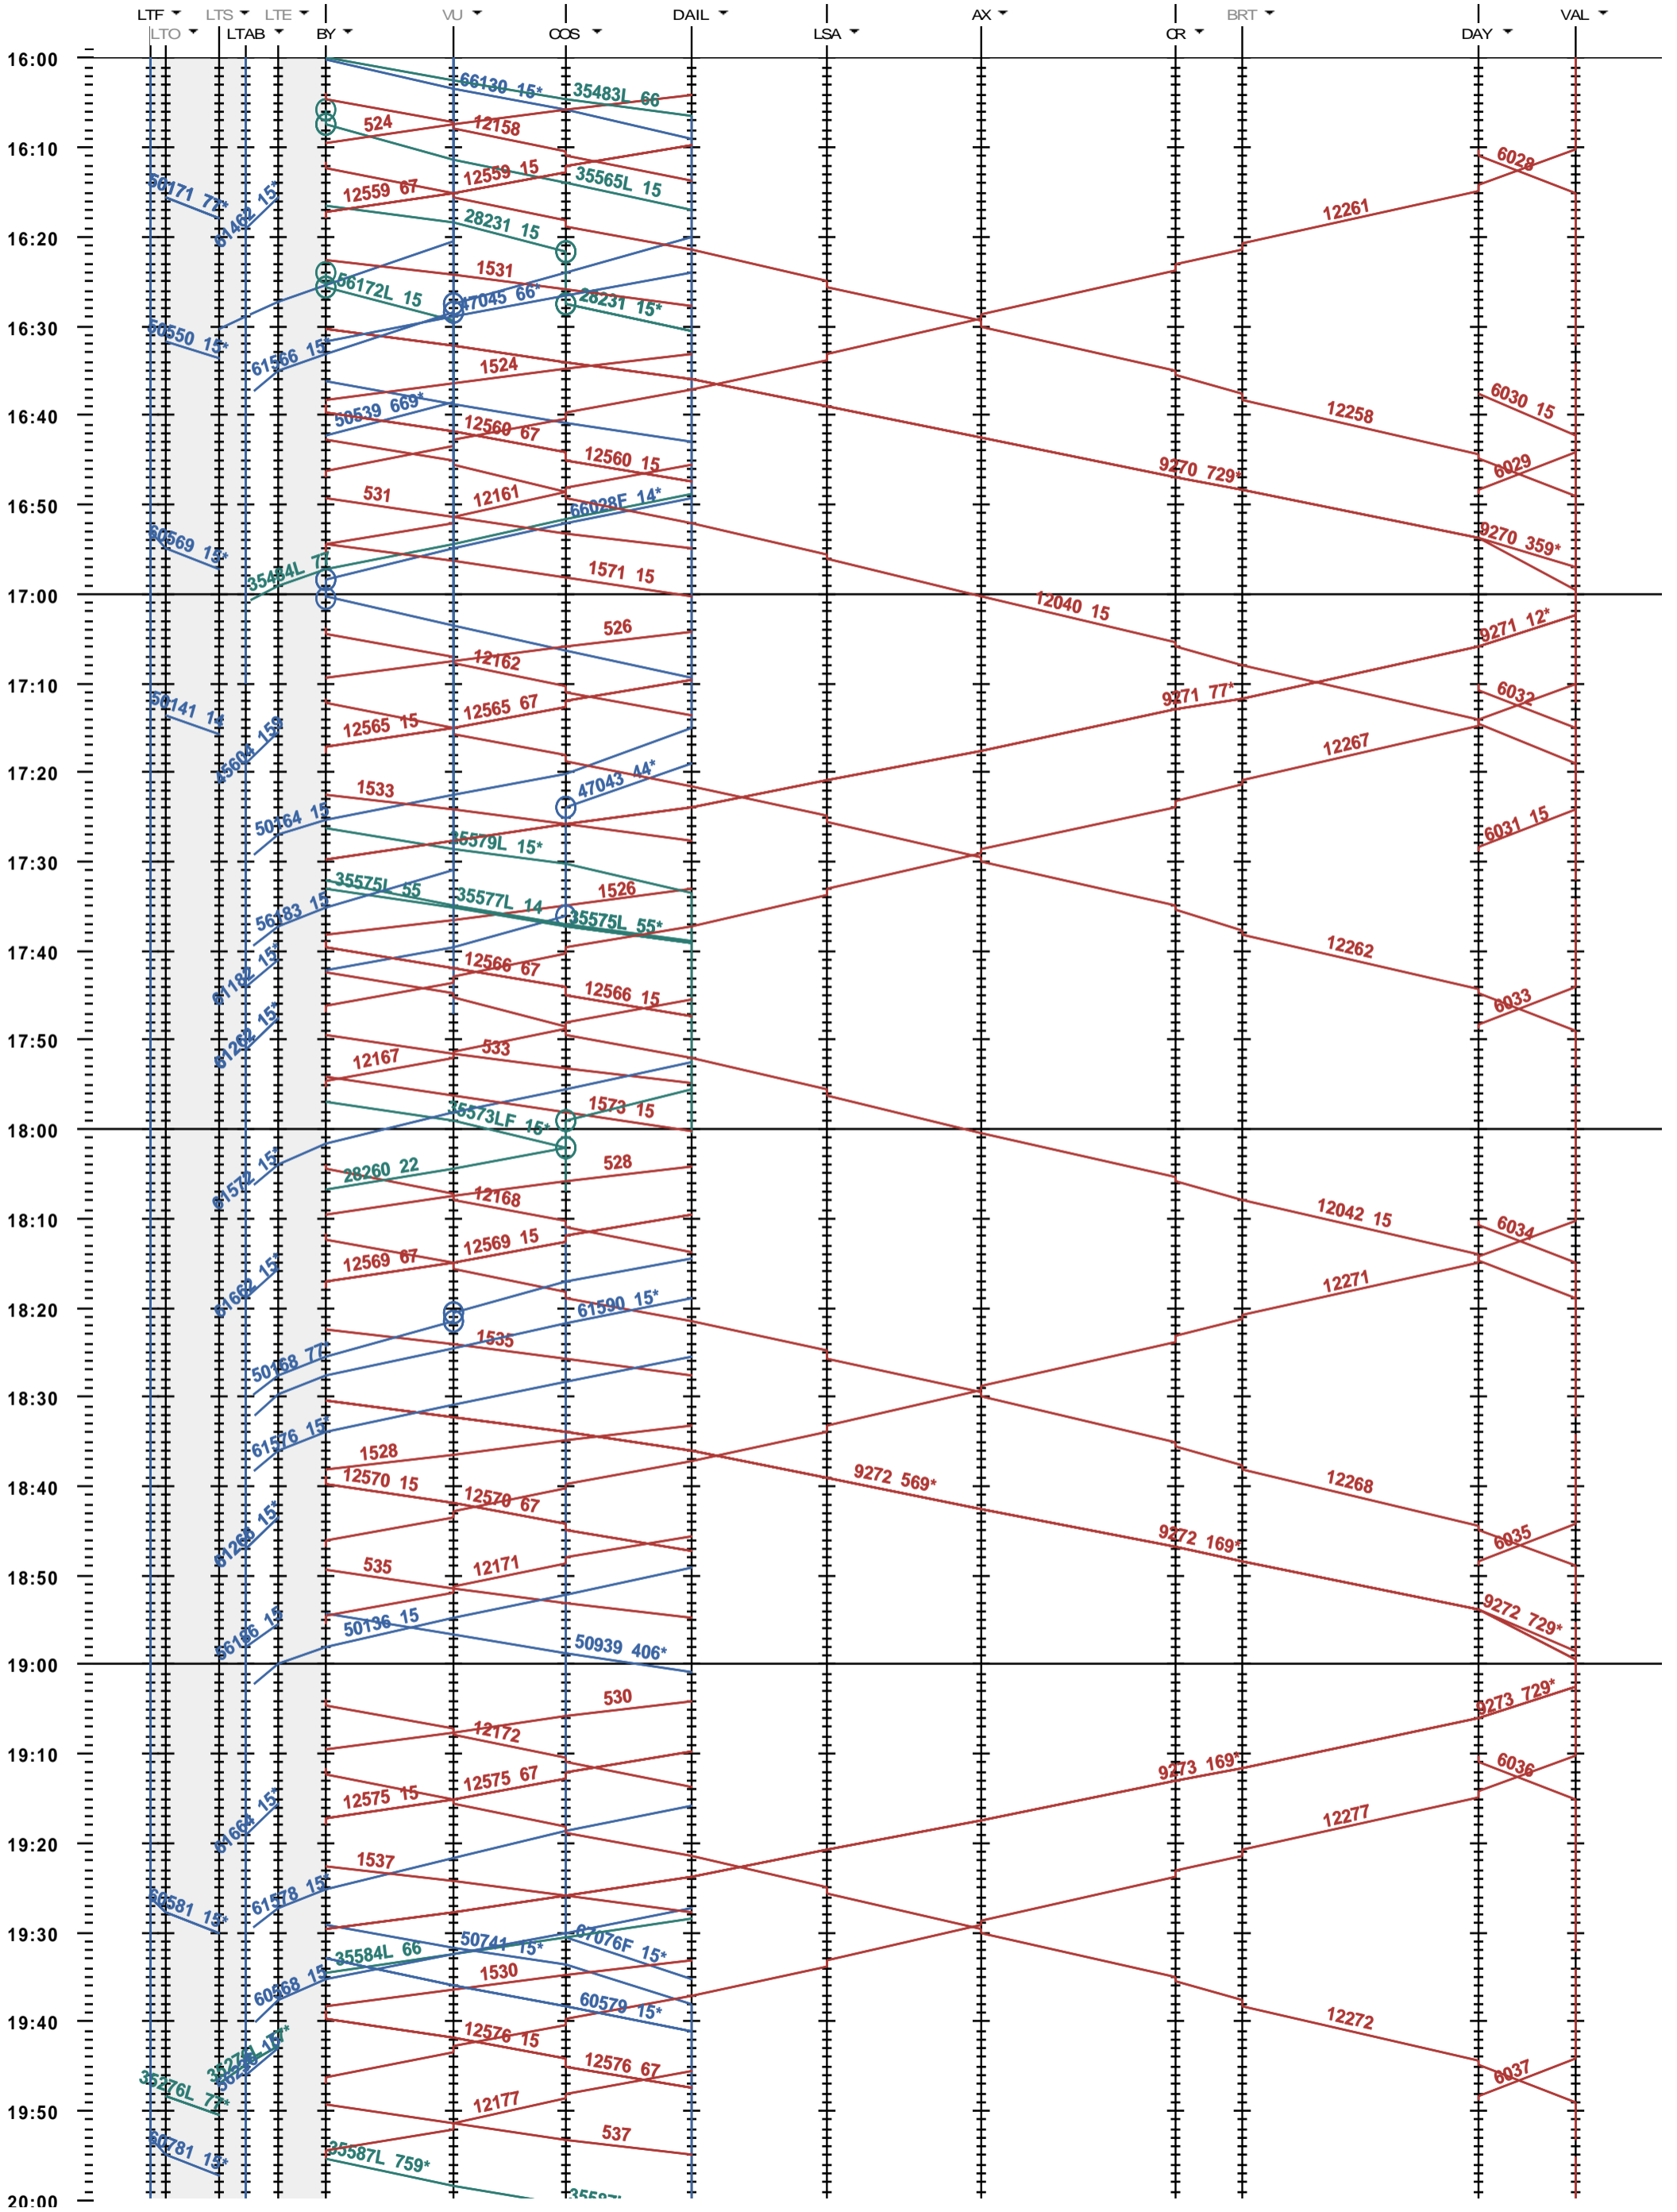

204 - Lausanne-triage - Vallorbe

Période d'horaire 2016 (13.12.2015 - 10.12.2016)  
 Update JUP1  
 Valable dès le 13.12.2015

204 - Lausanne-triage - Vallorbe

Période d'horaire 2016 (13.12.2015 - 10.12.2016)  
 Update JUP1  
 Valable dès le 13.12.2015

204 - Lausanne-triage - Vallorbe

Période d'horaire 2016 (13.12.2015 - 10.12.2016)  
 Update JUP1  
 Valable dès le 13.12.2015