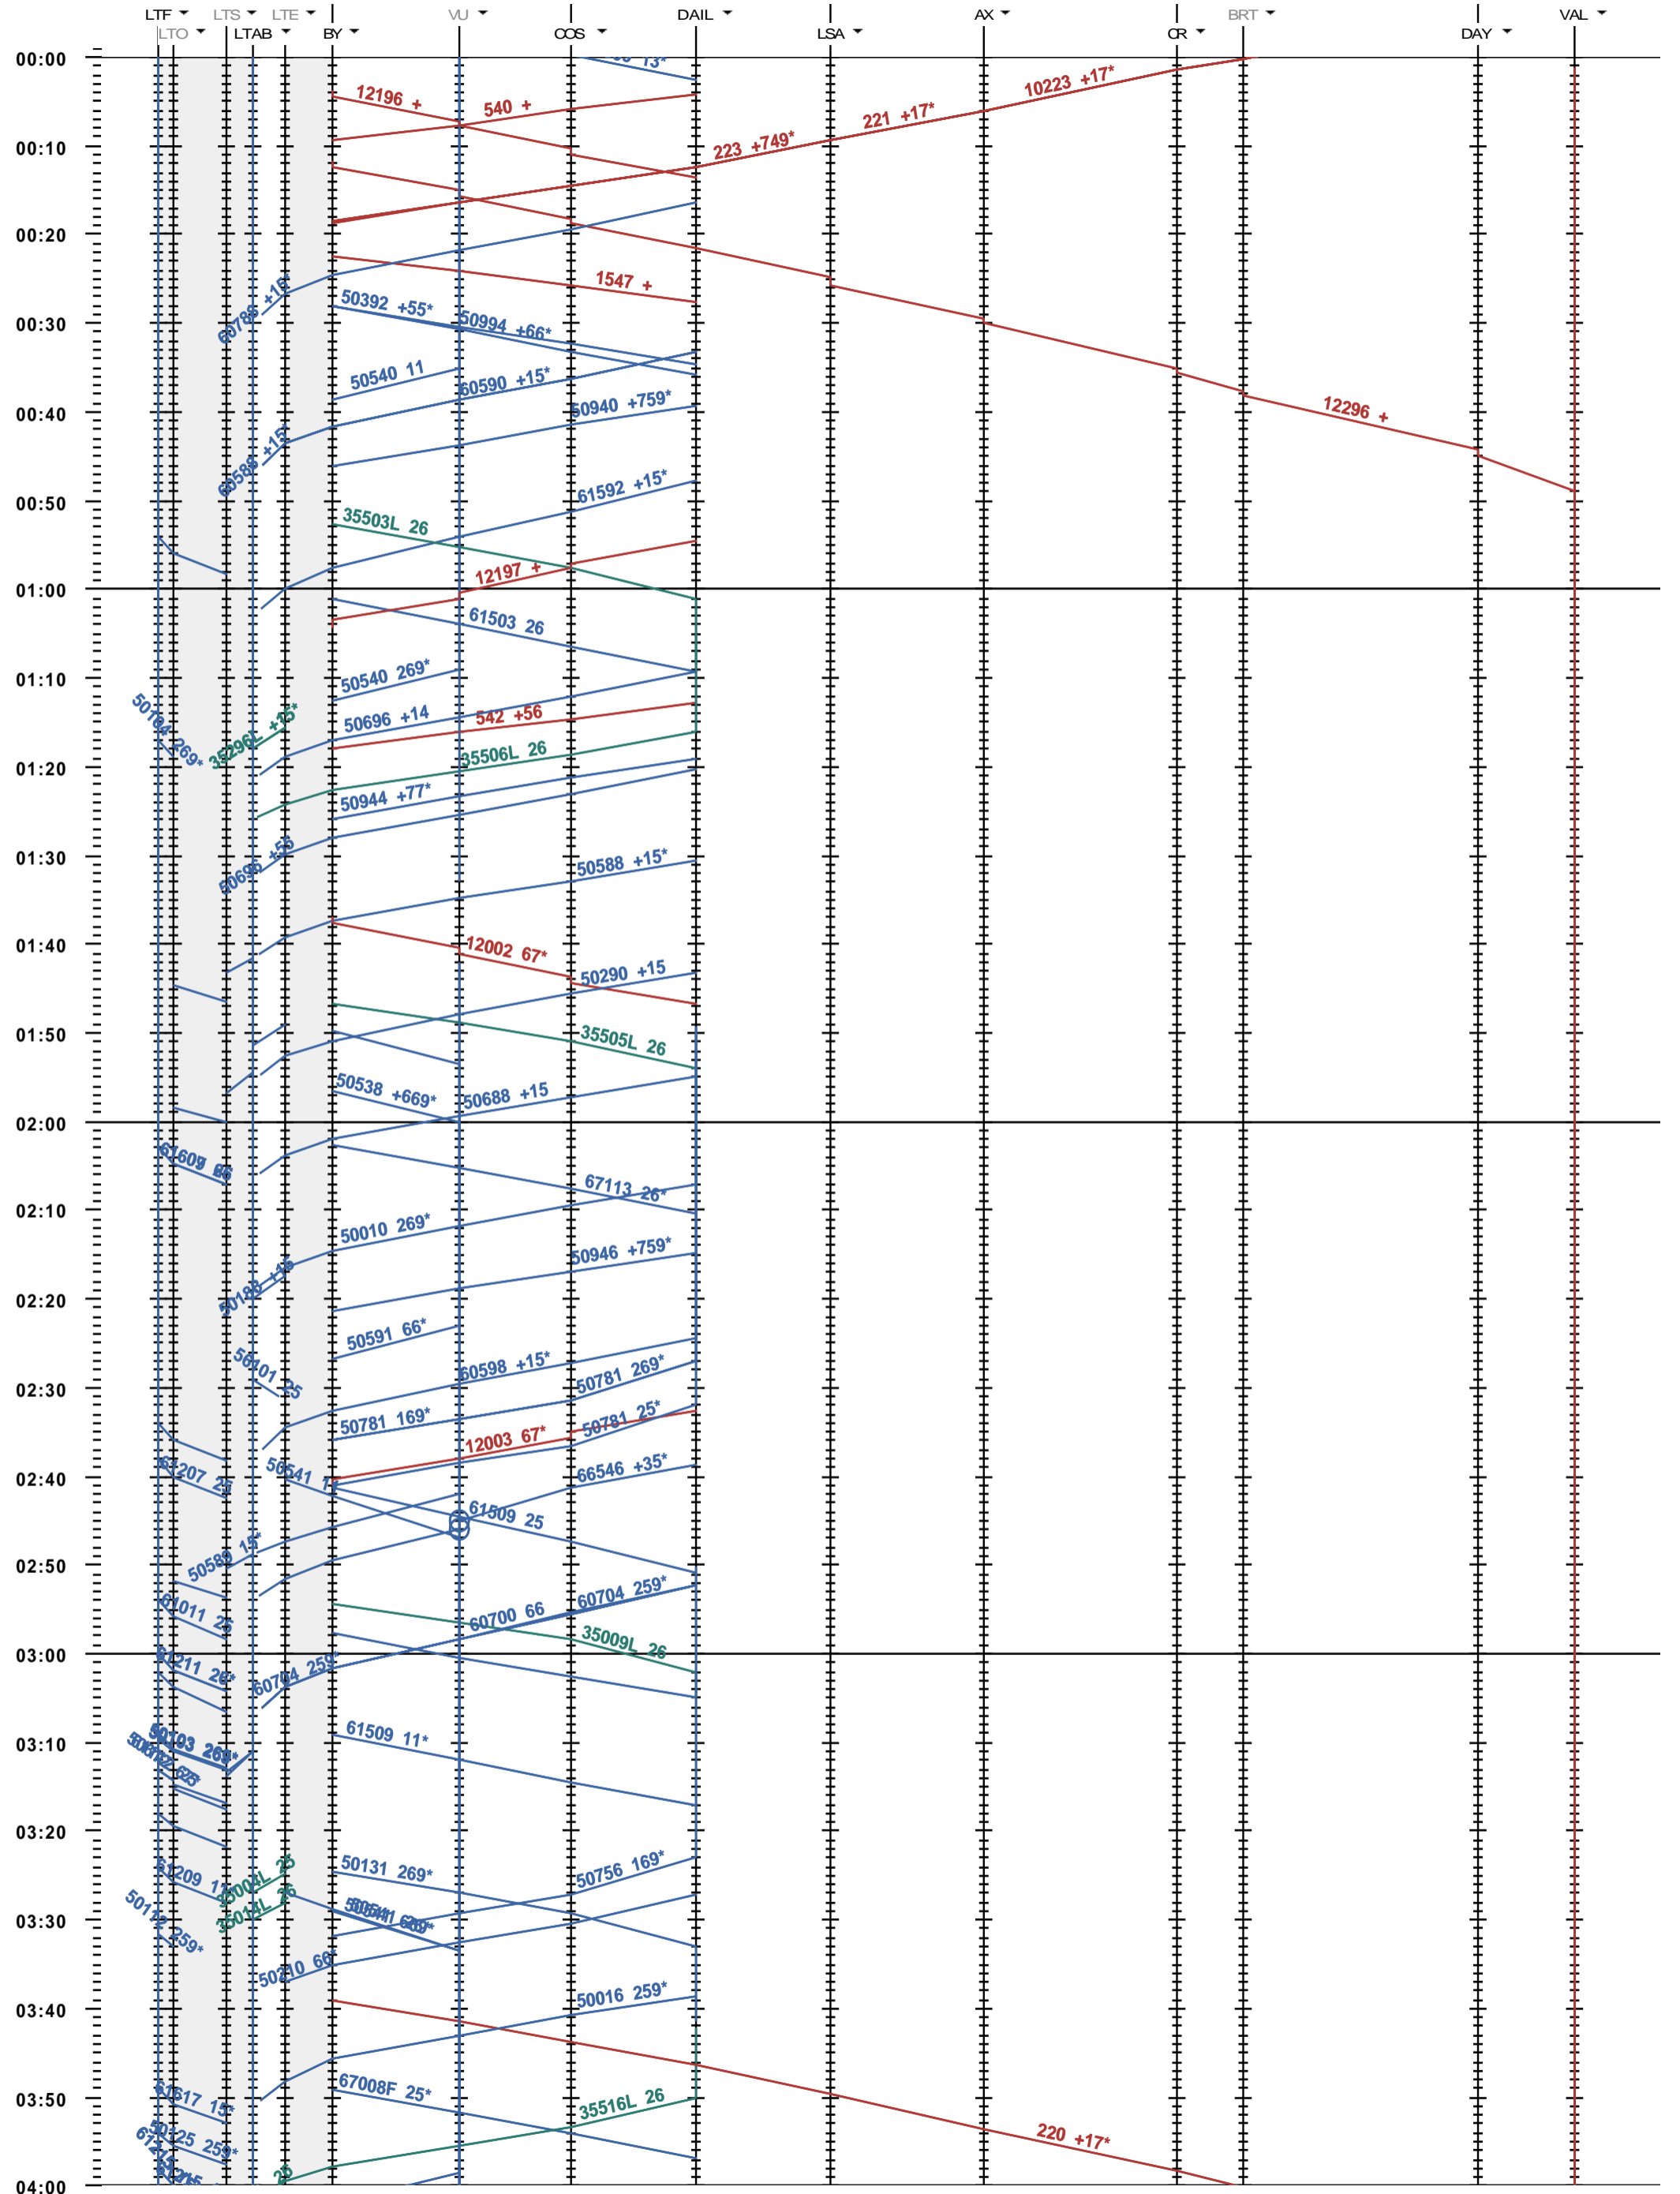

204 - Lausanne-triage - Vallorbe

Période d'horaire 2016 (13.12.2015 - 10.12.2016)  
 Update JUP1  
 Valable dès le 13.12.2015

204 - Lausanne-triage - Vallorbe

Période d'horaire 2016 (13.12.2015 - 10.12.2016)  
 Update JUP1  
 Valable dès le 13.12.2015

204 - Lausanne-triage - Vallorbe

Période d'horaire 2016 (13.12.2015 - 10.12.2016)  
 Update JUP1  
 Valable dès le 13.12.2015