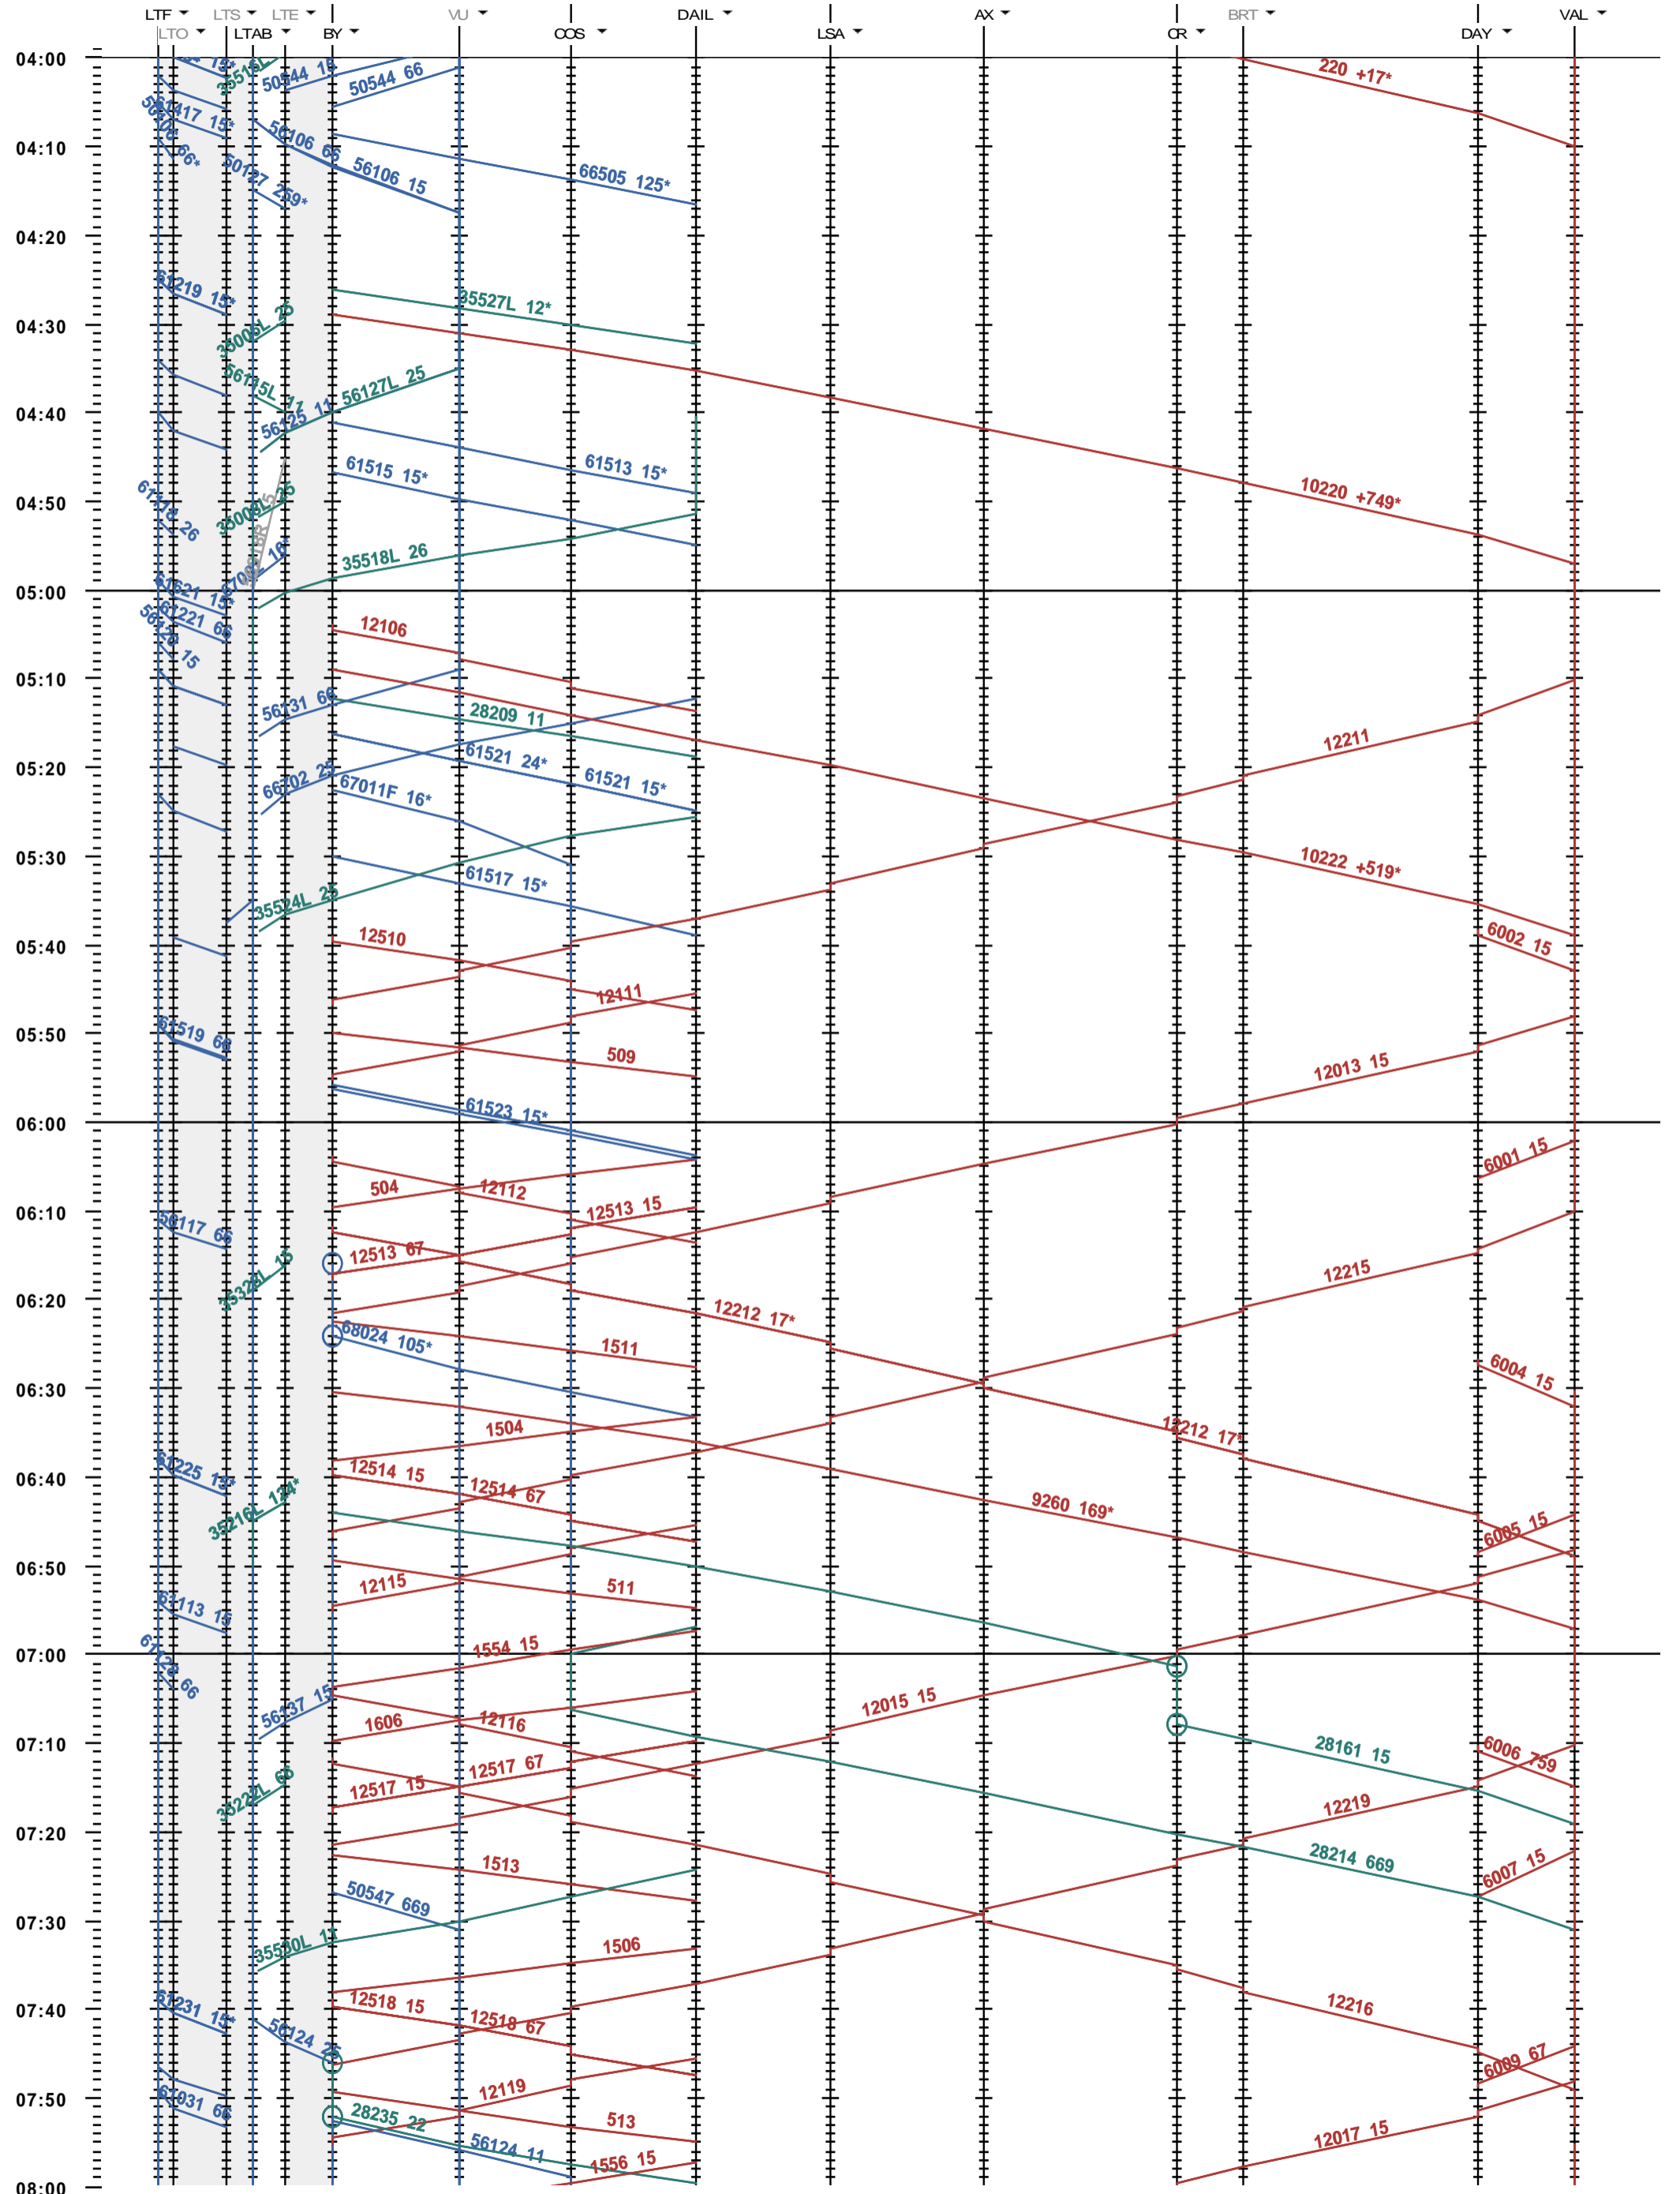

204 - Lausanne-triage - Vallorbe

Période d'horaire 2016 (13.12.2015 - 10.12.2016)  
 Update JUP1  
 Valable dès le 13.12.2015

204 - Lausanne-triage - Vallorbe

Période d'horaire 2016 (13.12.2015 - 10.12.2016)  
 Update JUP1  
 Valable dès le 13.12.2015

204 - Lausanne-triage - Vallorbe

Période d'horaire 2016 (13.12.2015 - 10.12.2016)  
 Update JUP1  
 Valable dès le 13.12.2015