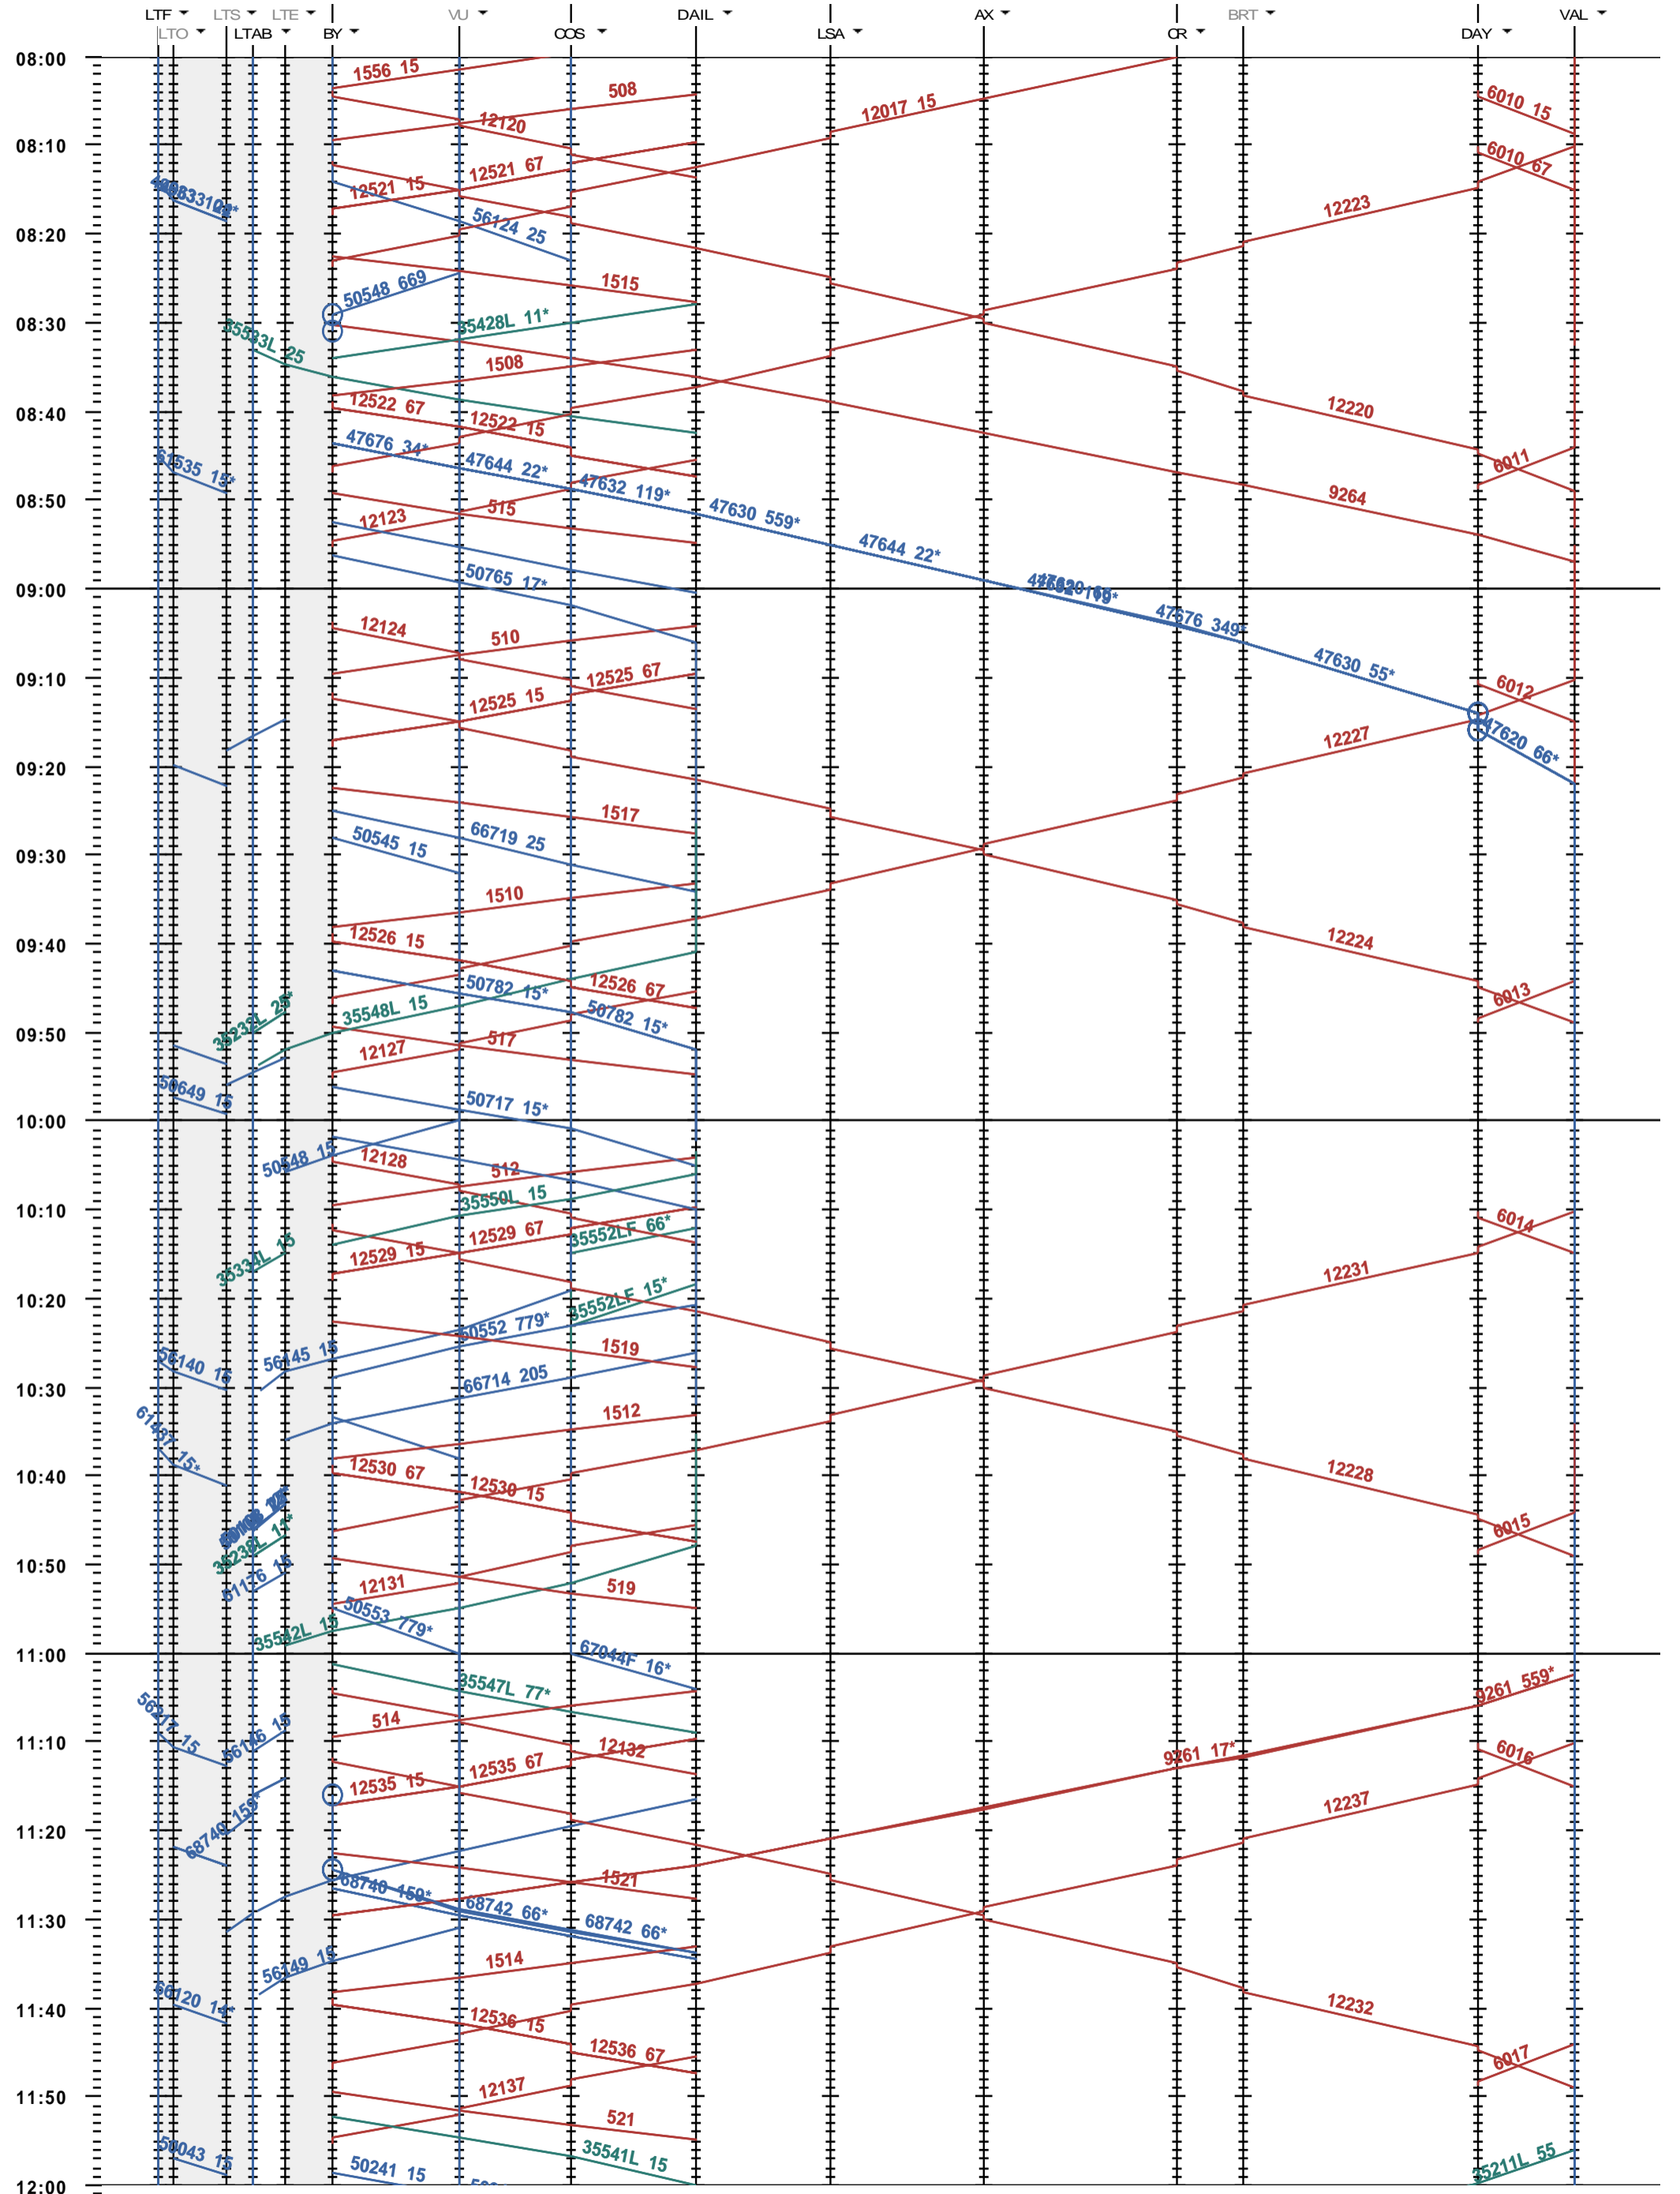

204 - Lausanne-triage - Vallorbe

Période d'horaire 2016 (13.12.2015 - 10.12.2016)  
 Update JUP1  
 Valable dès le 13.12.2015

204 - Lausanne-triage - Vallorbe

Période d'horaire 2016 (13.12.2015 - 10.12.2016)  
 Update JUP1  
 Valable dès le 13.12.2015

204 - Lausanne-triage - Vallorbe

Période d'horaire 2016 (13.12.2015 - 10.12.2016)  
 Update JUP1  
 Valable dès le 13.12.2015