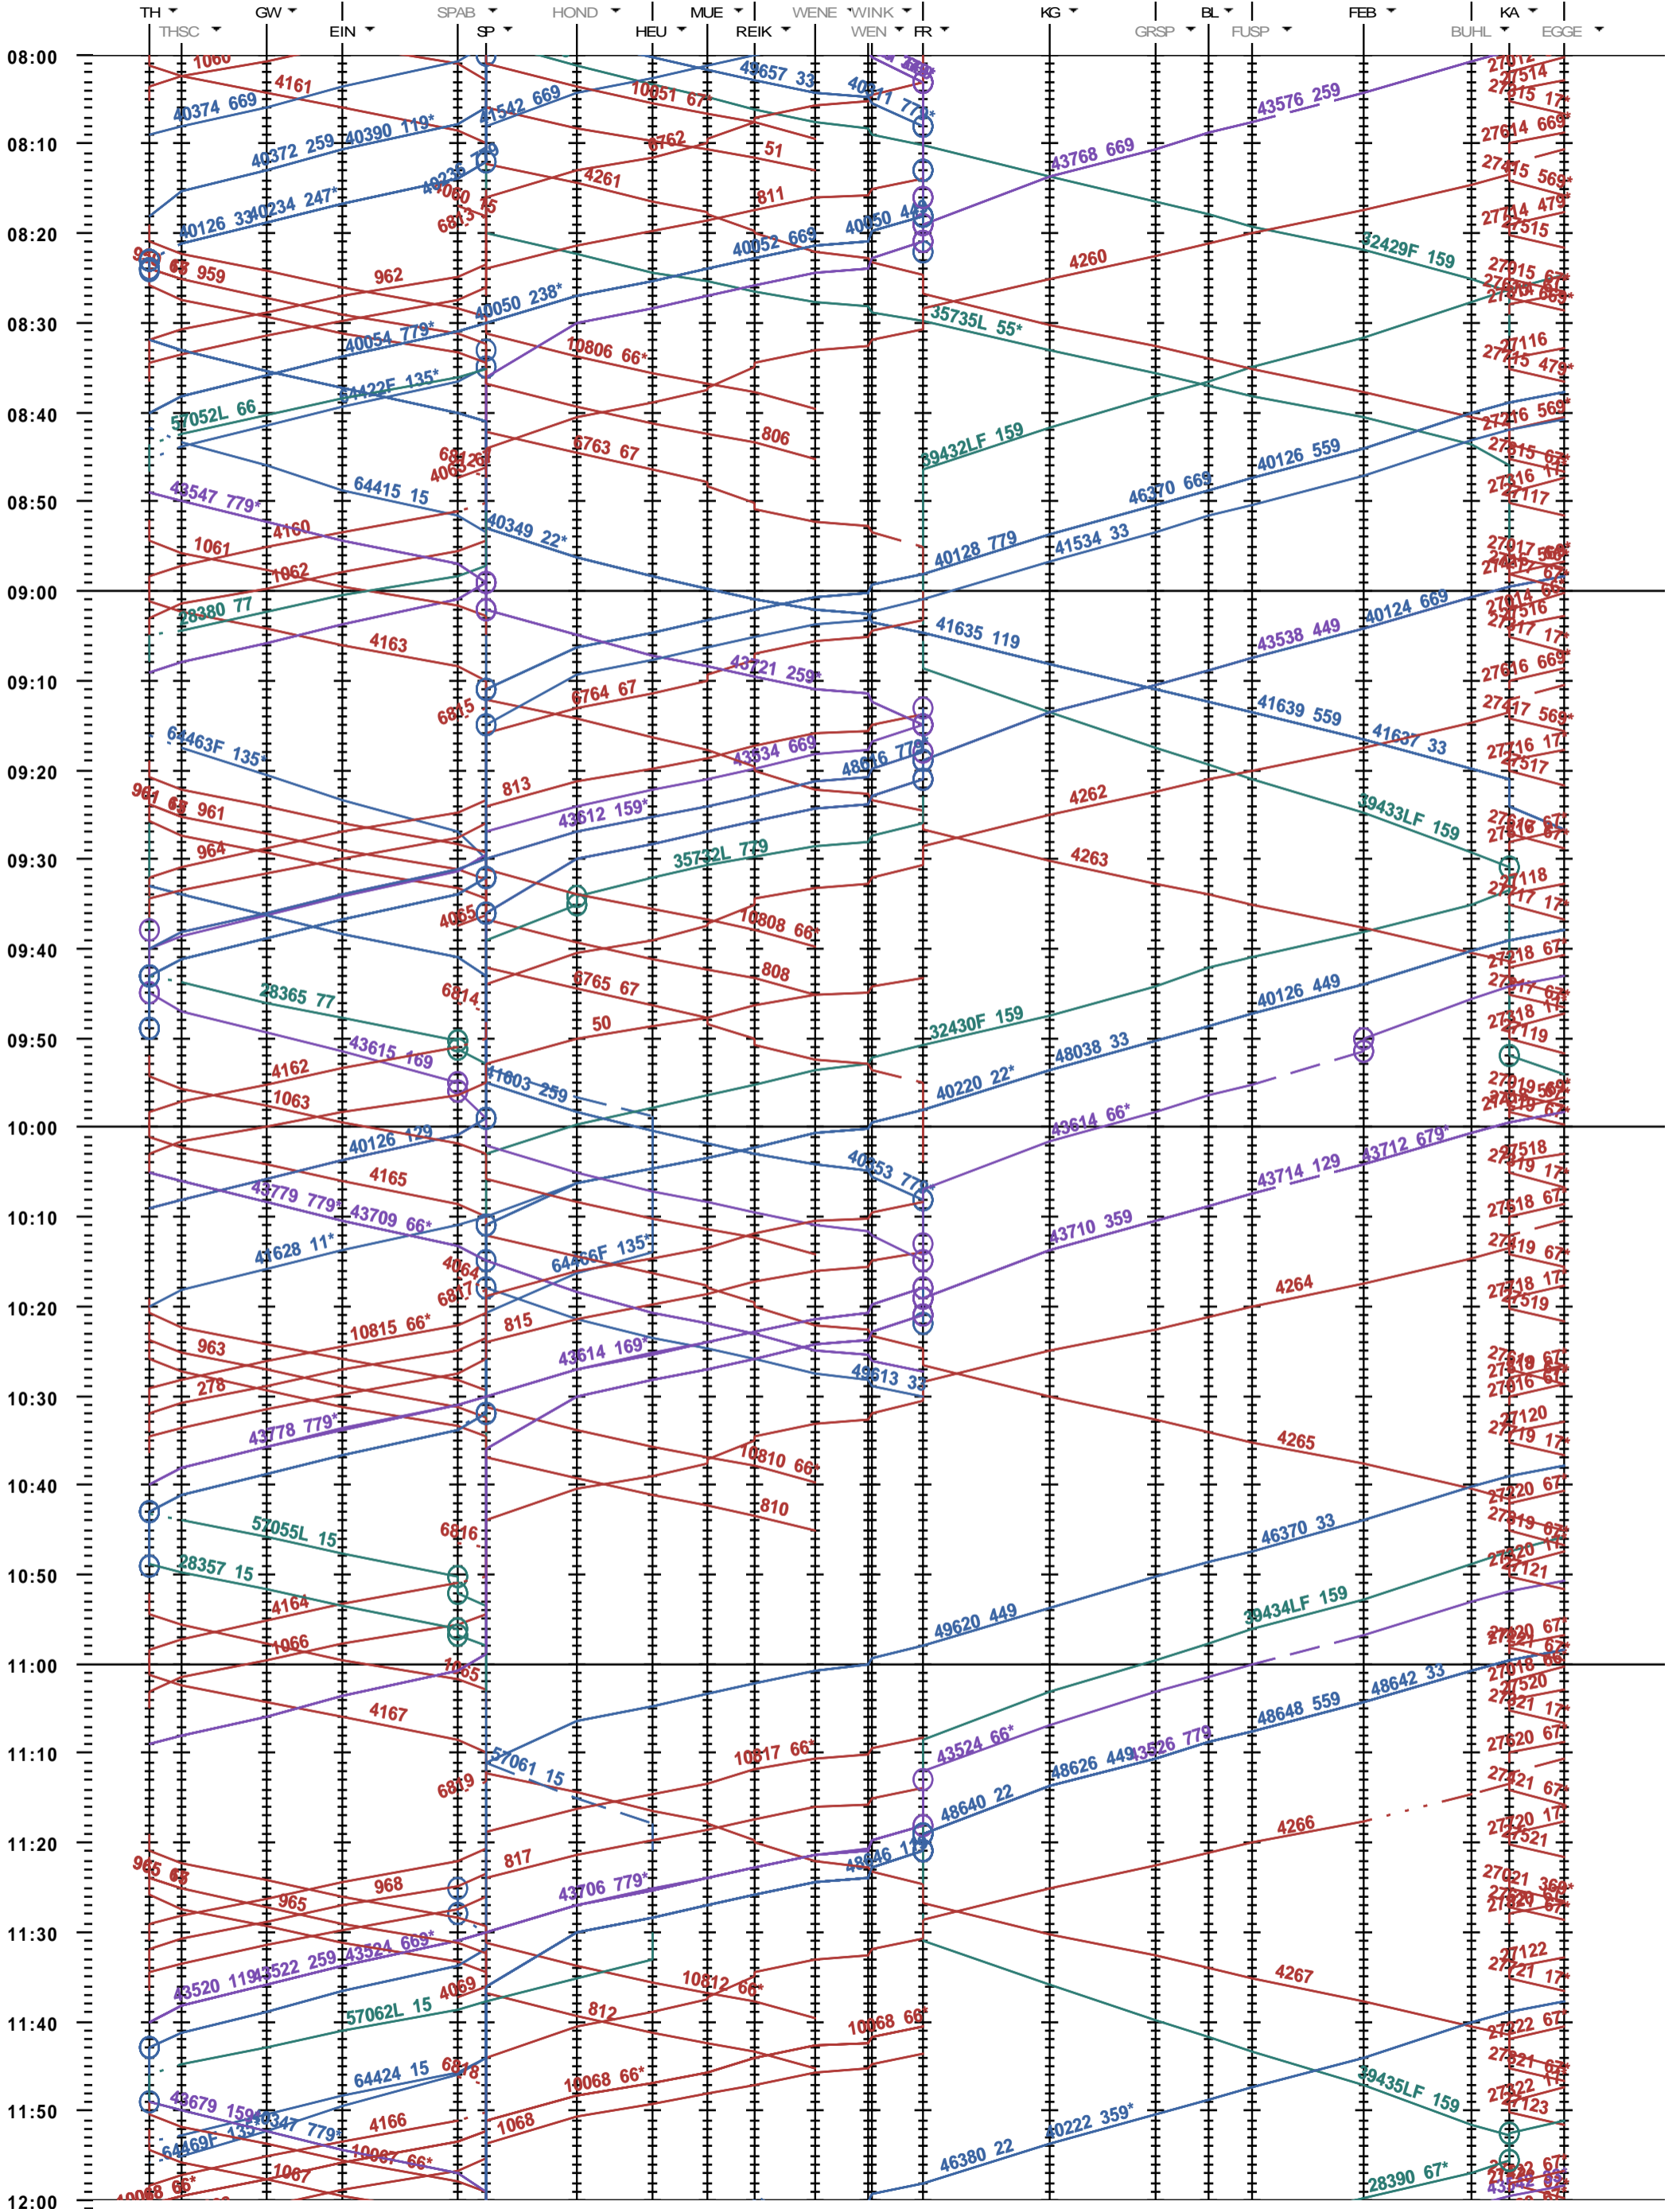

351 - Thun - Kandersteg

Fahrplanperiode 2016 (13.12.2015 - 10.12.2016)  
 Update 1.0  
 Gültig ab 13.12.2015

351 - Thun - Kandersteg

Fahrplanperiode 2016 (13.12.2015 - 10.12.2016)  
 Update 1.0  
 Gültig ab 13.12.2015