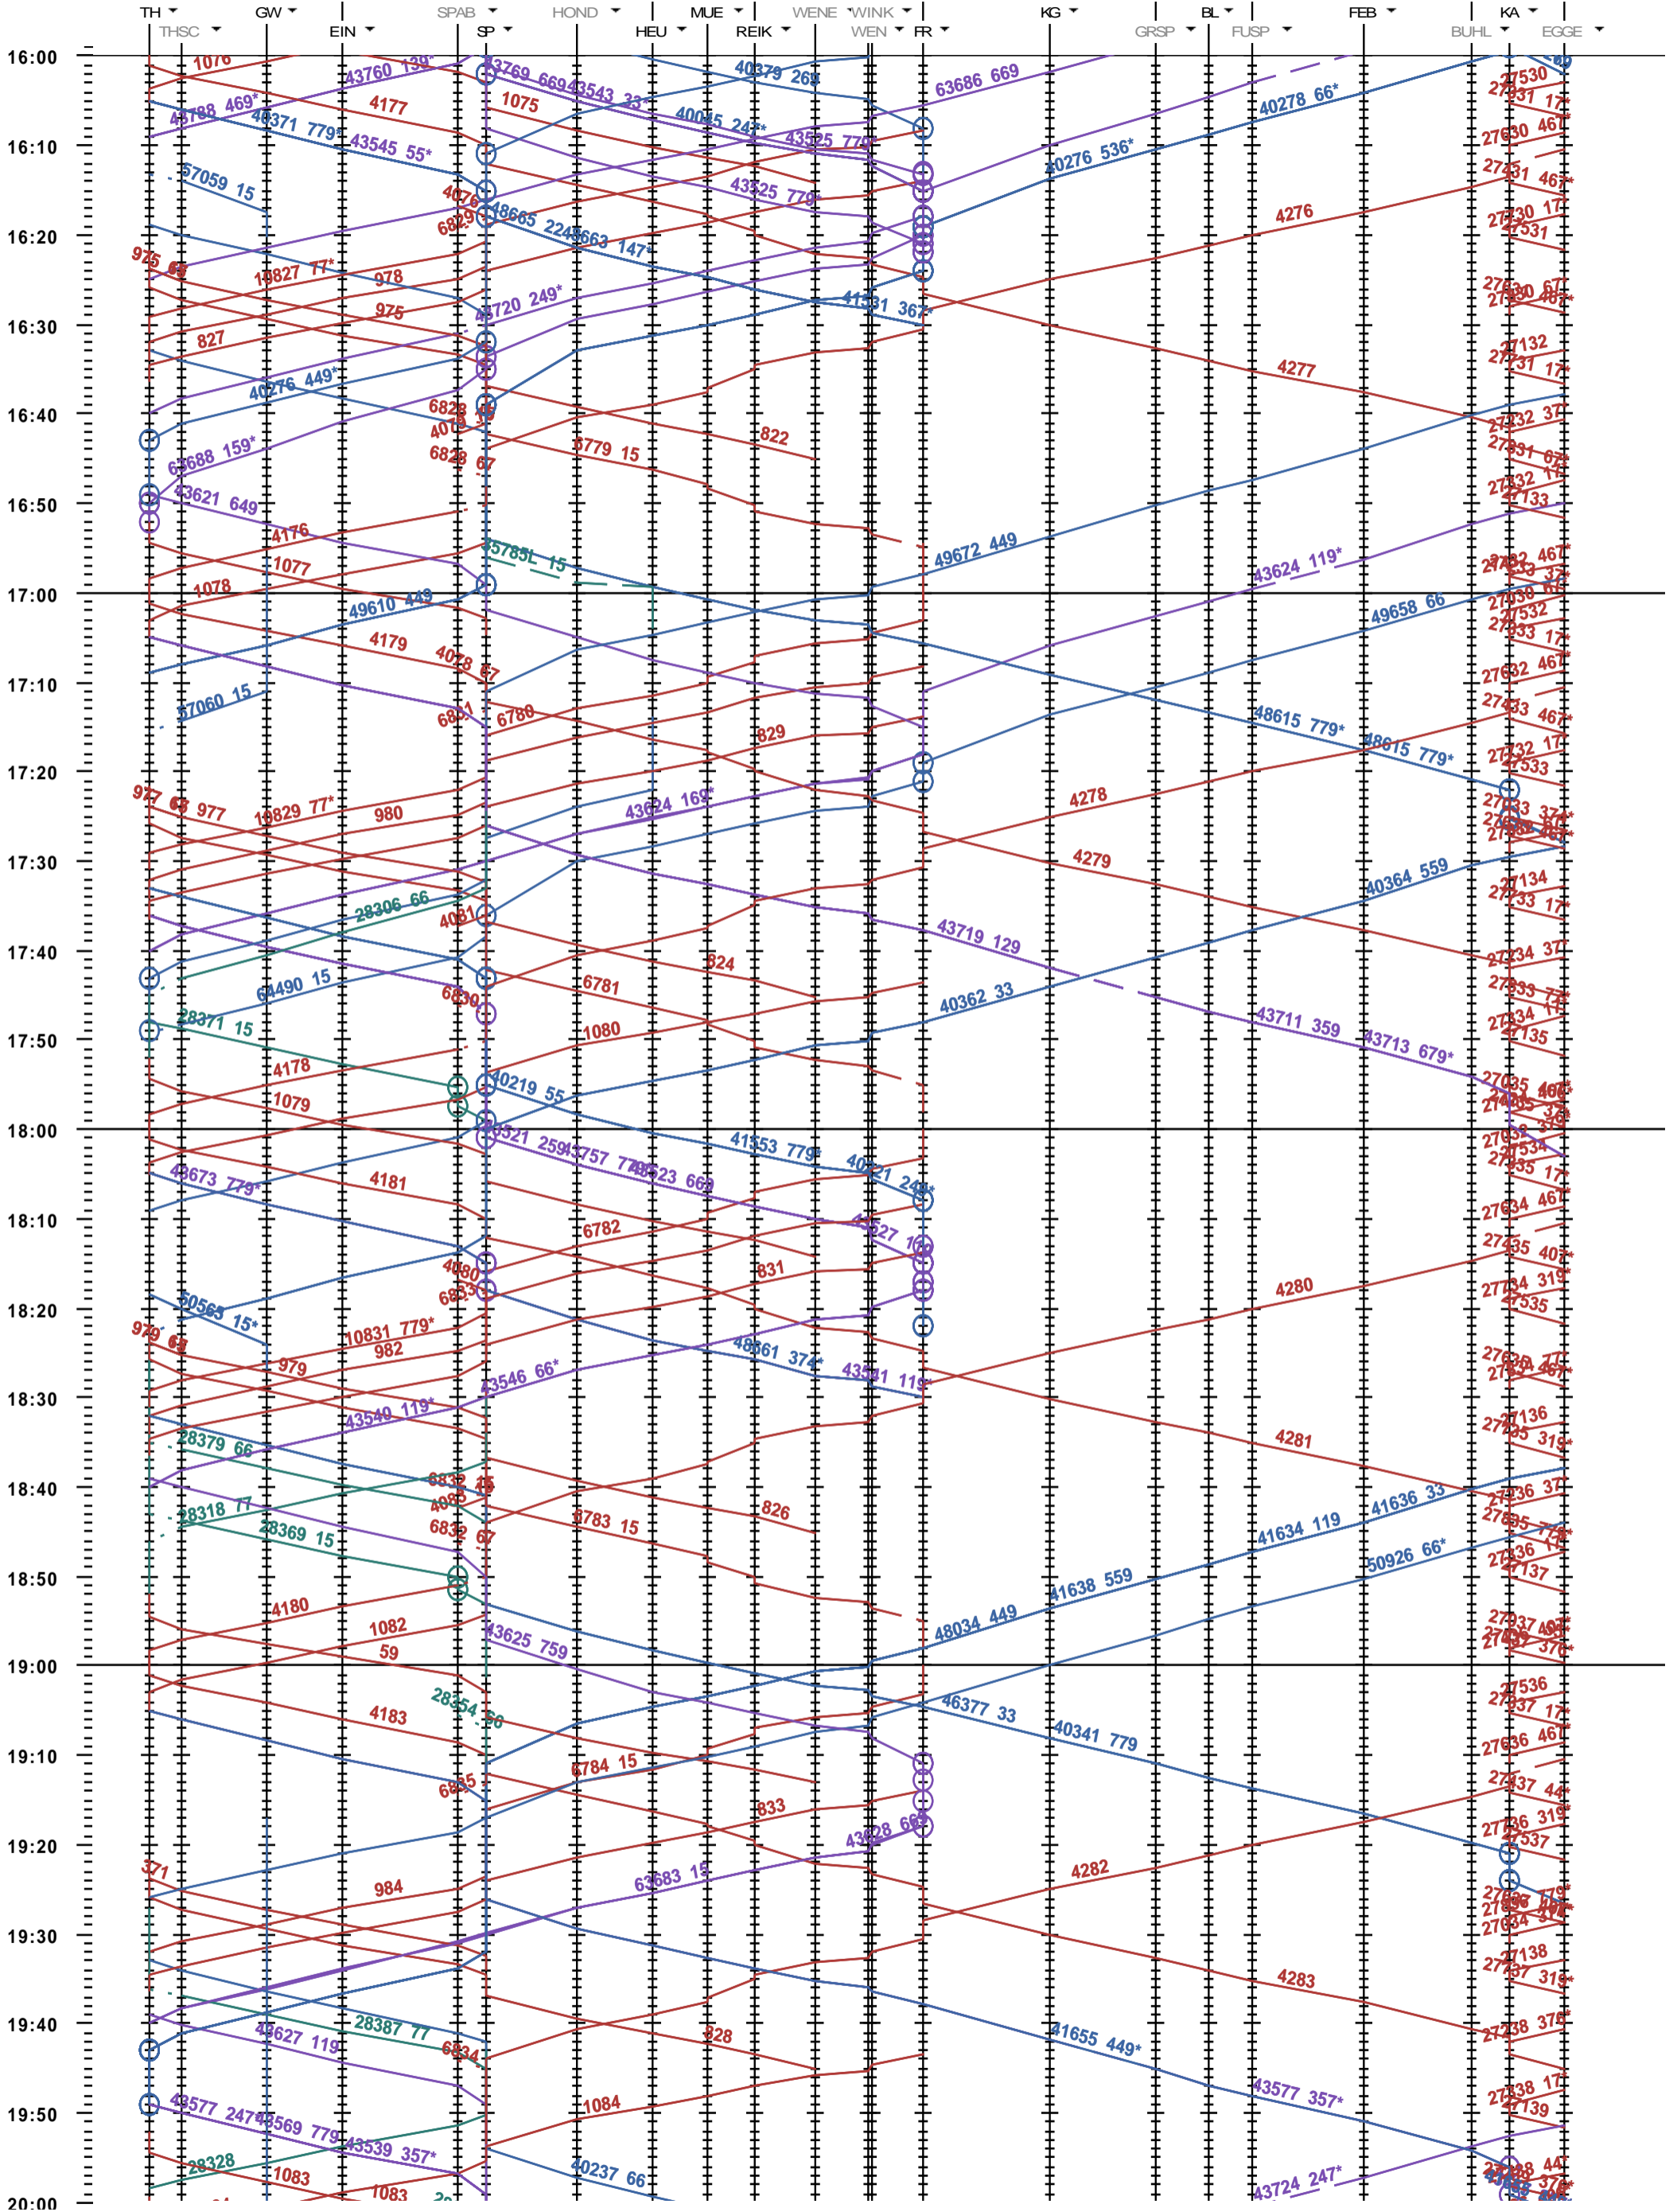

351 - Thun - Kandersteg

Fahrplanperiode 2016 (13.12.2015 - 10.12.2016)  
 Update 1.0  
 Gültig ab 13.12.2015

351 - Thun - Kandersteg

Fahrplanperiode 2016 (13.12.2015 - 10.12.2016)  
 Update 1.0  
 Gültig ab 13.12.2015