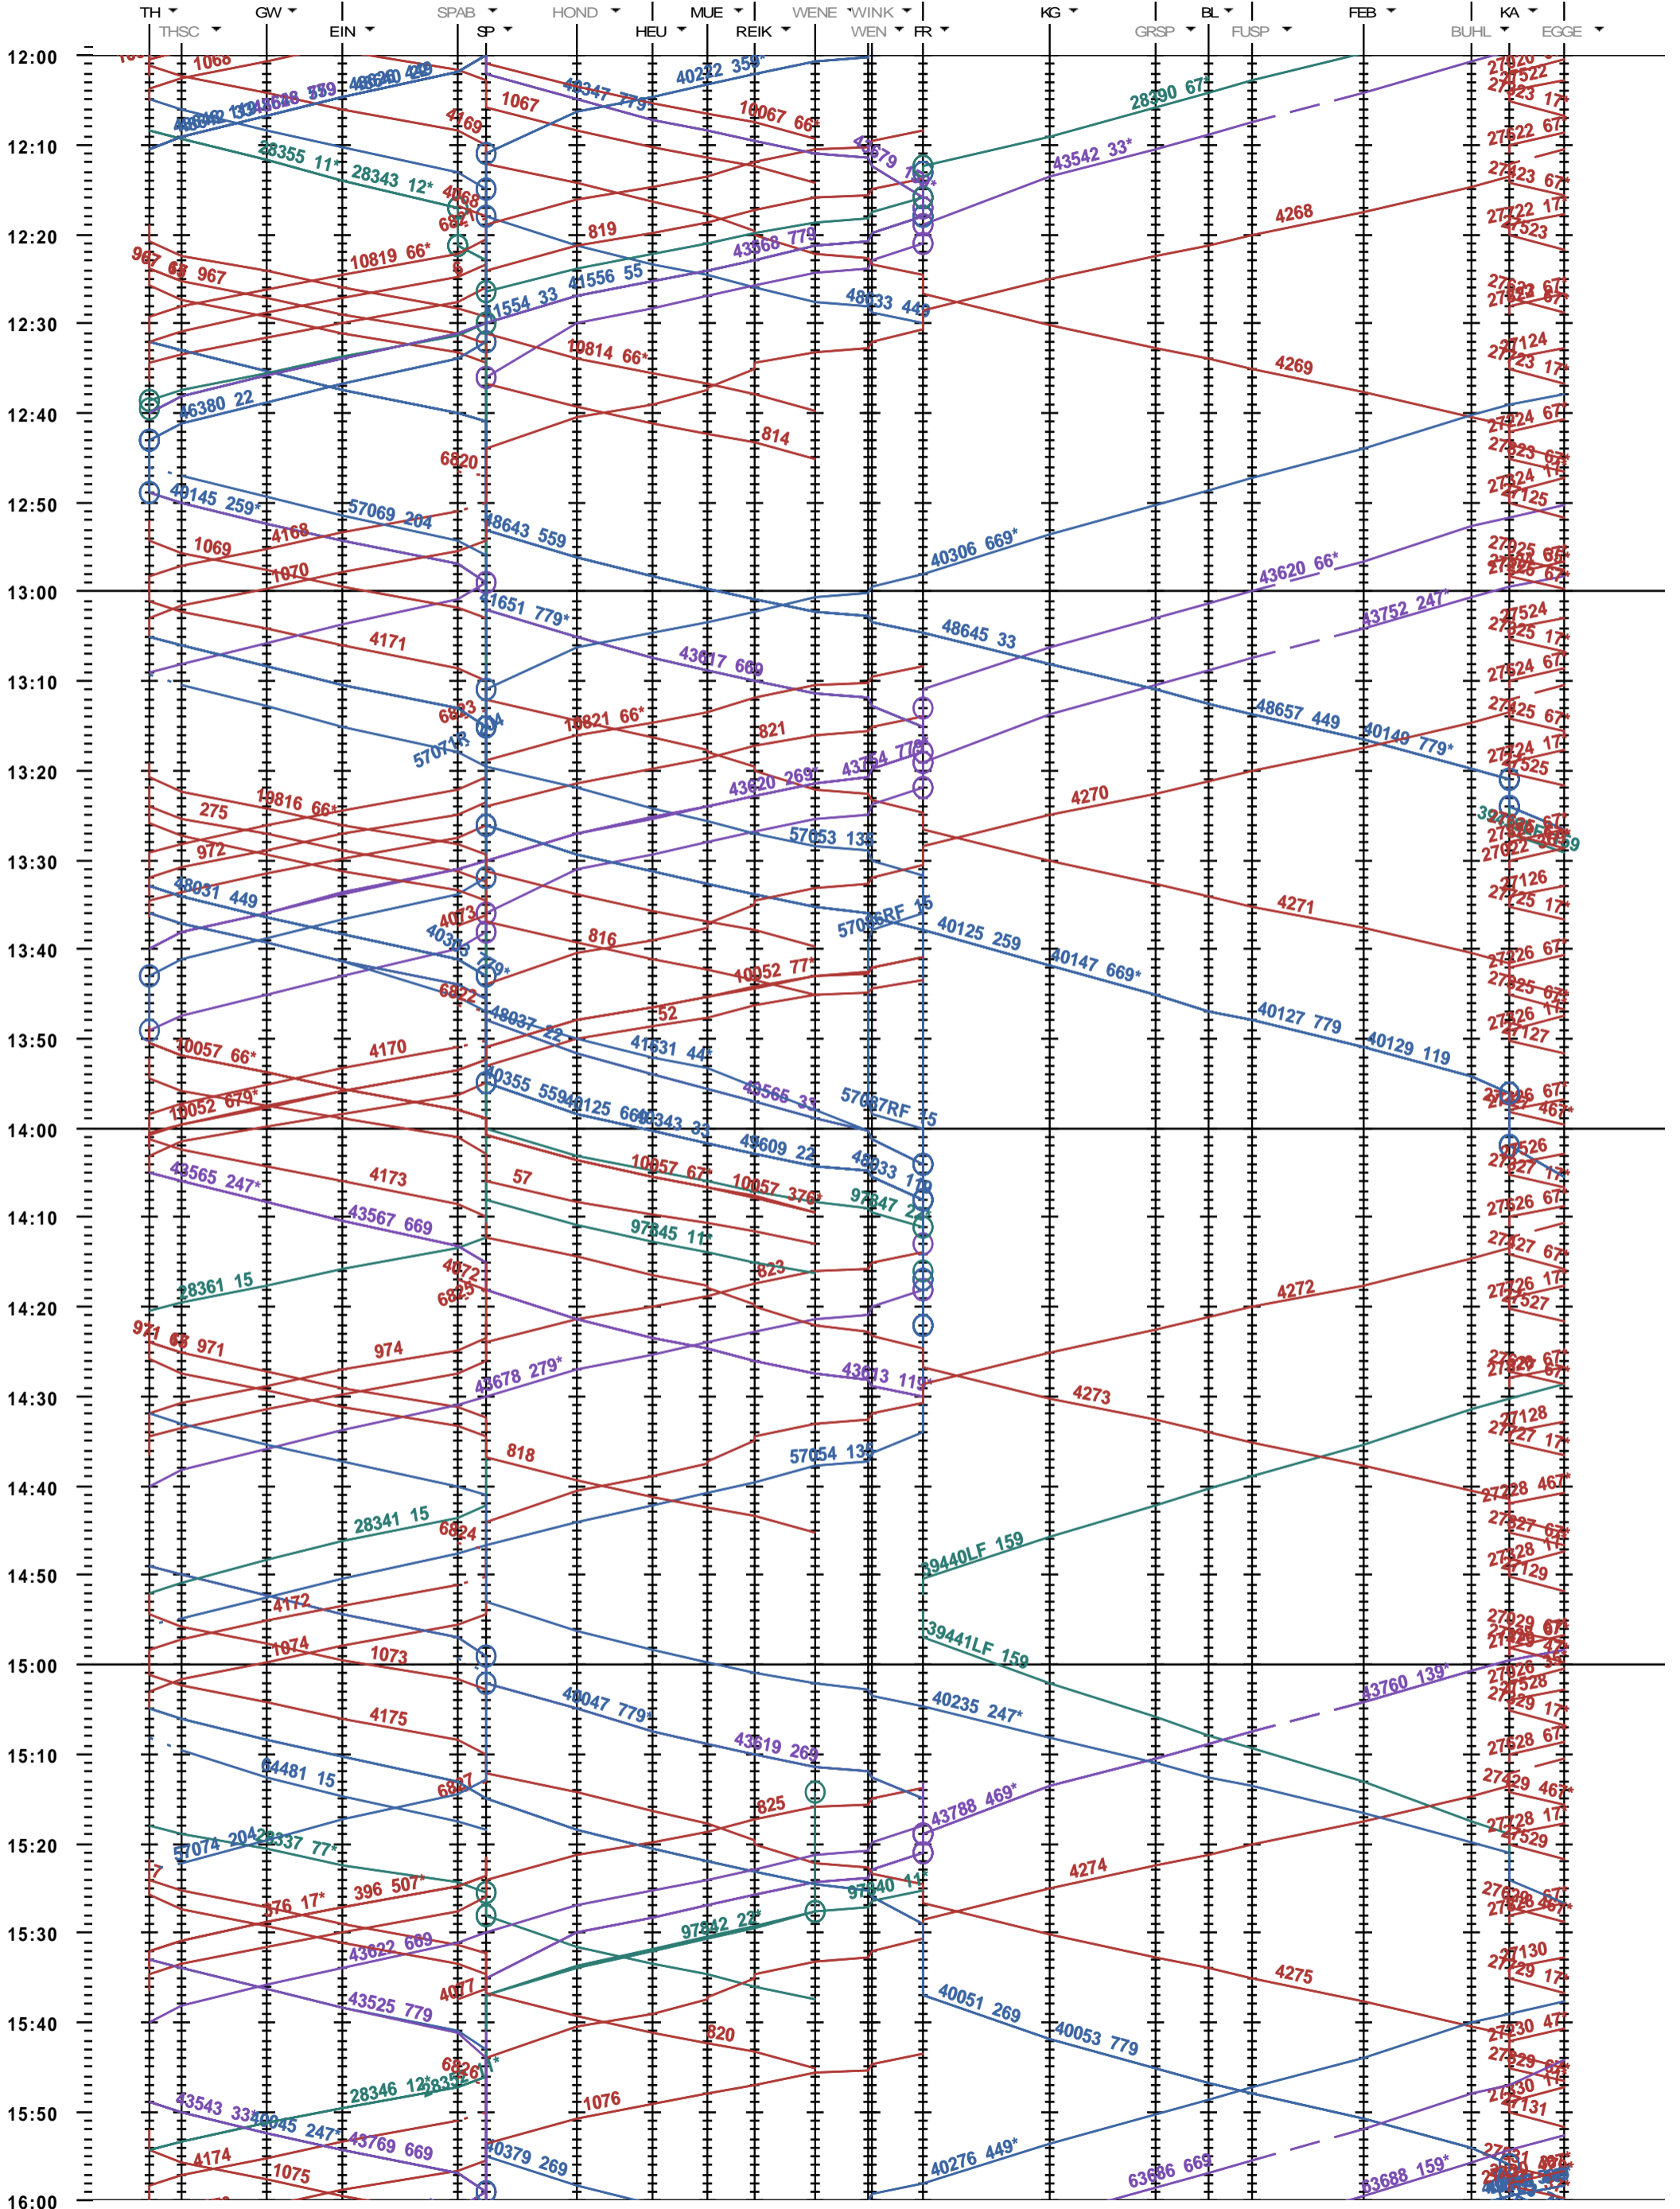

351 - Thun - Kandersteg

Fahrplanperiode 2016 (13.12.2015 - 10.12.2016)  
 Update 1.0  
 Gültig ab 13.12.2015

351 - Thun - Kandersteg

Fahrplanperiode 2016 (13.12.2015 - 10.12.2016)  
 Update 1.0  
 Gültig ab 13.12.2015