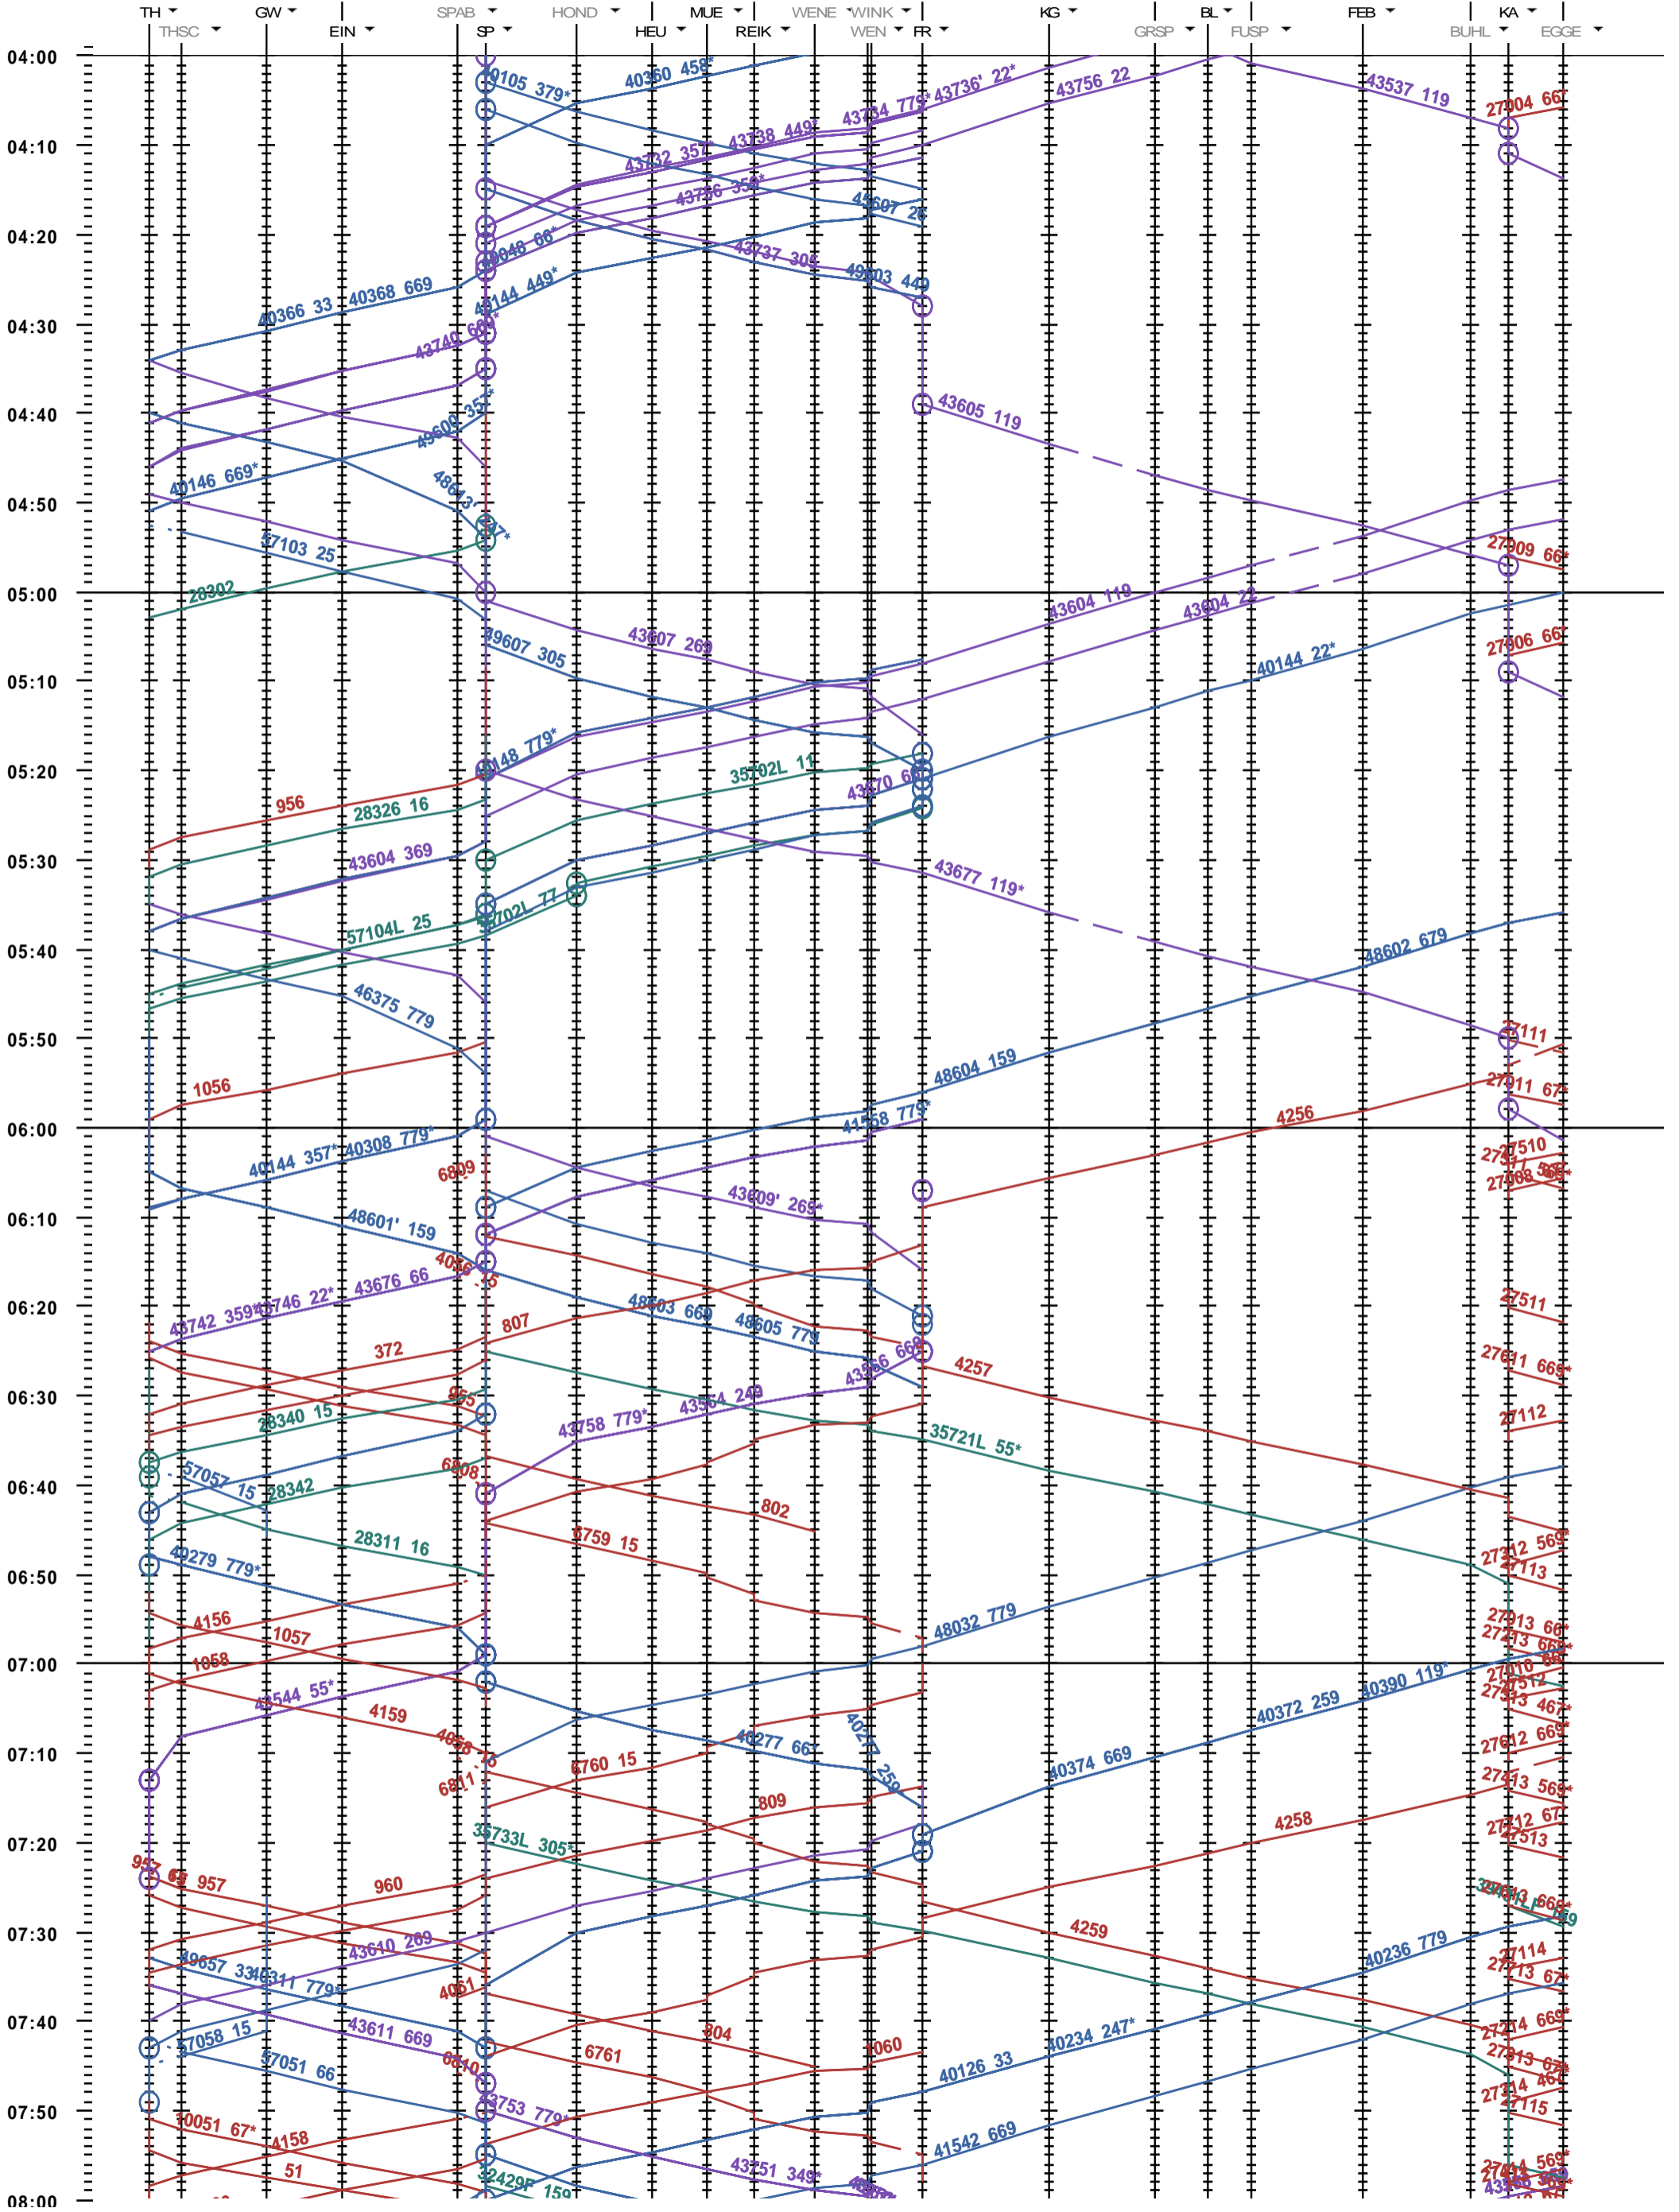

351 - Thun - Kandersteg

Fahrplanperiode 2016 (13.12.2015 - 10.12.2016)  
 Update 1.0  
 Gültig ab 13.12.2015

351 - Thun - Kandersteg

Fahrplanperiode 2016 (13.12.2015 - 10.12.2016)  
 Update 1.0  
 Gültig ab 13.12.2015