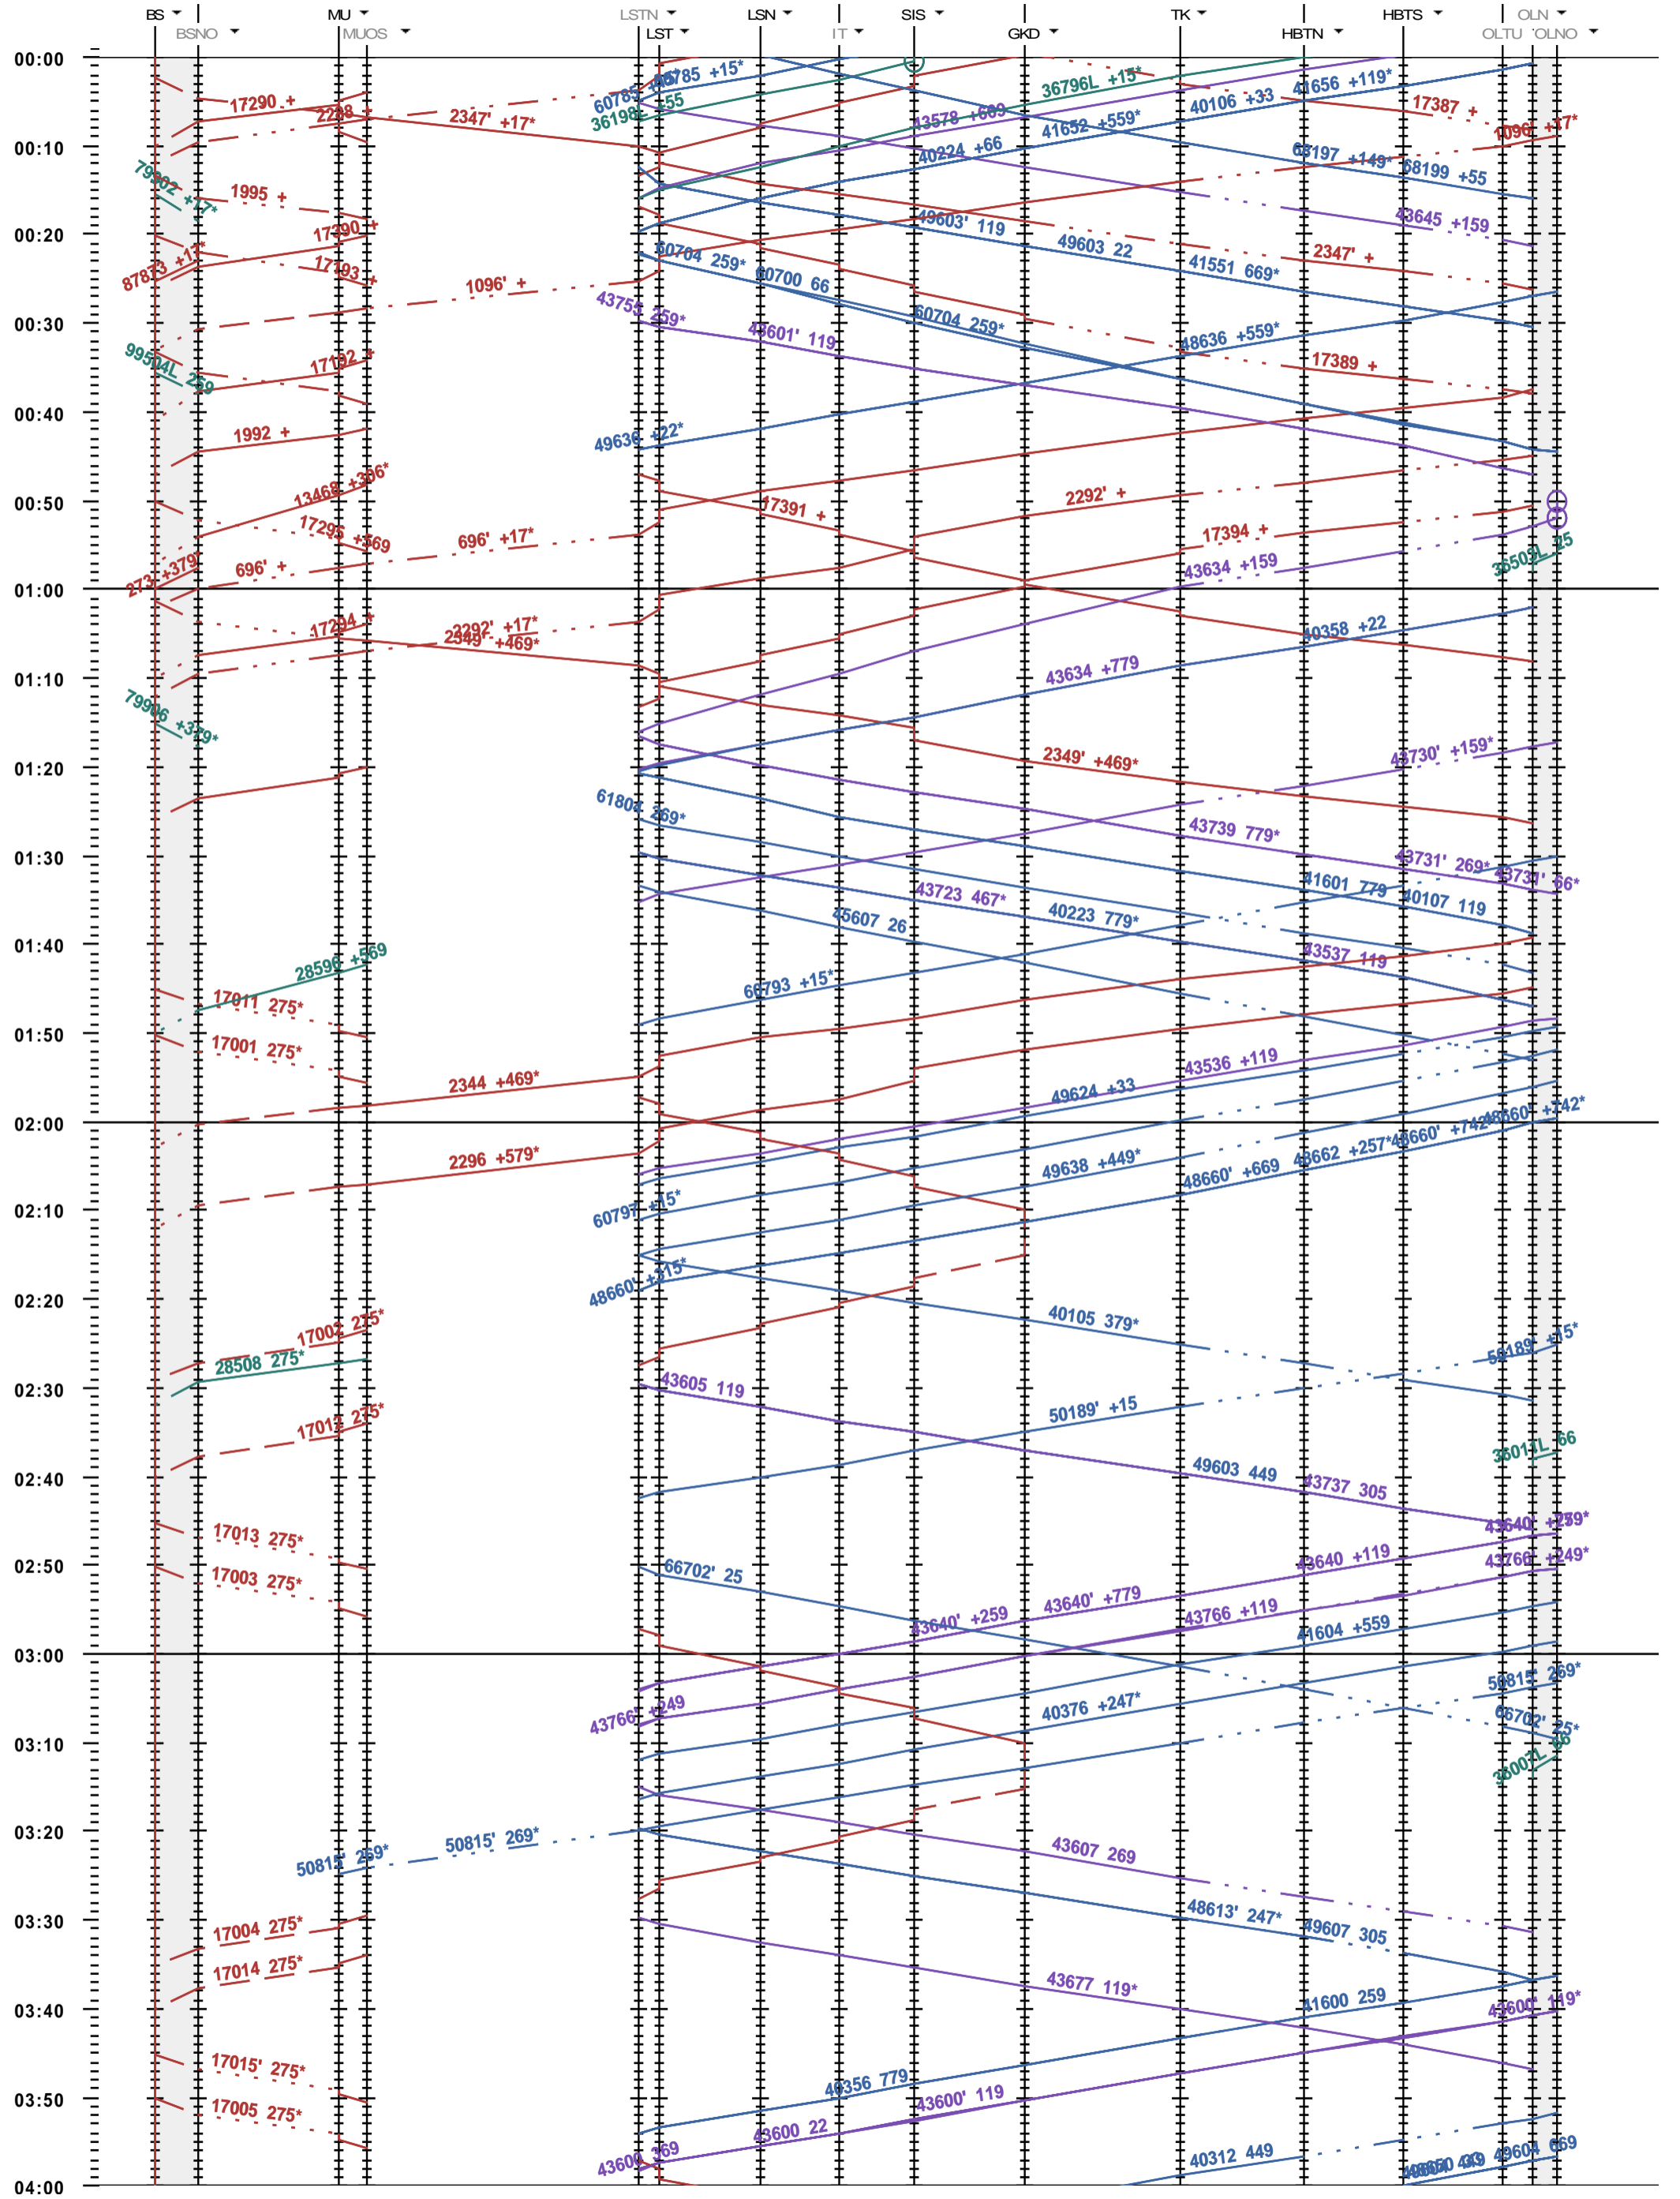

411- Basel SBB - Adlertunnel - Liestal - Olten

Fahrplanperiode 2016 (13.12.2015 - 10.12.2016)
 Update 1.0
 Gültig ab 13.12.2015

411- Basel SBB - Adlertunnel - Liestal - Olten

Fahrplanperiode 2016 (13.12.2015 - 10.12.2016)
 Update 1.0
 Gültig ab 13.12.2015

411- Basel SBB - Adlertunnel - Liestal - Olten

Fahrplanperiode 2016 (13.12.2015 - 10.12.2016)
 Update 1.0
 Gültig ab 13.12.2015