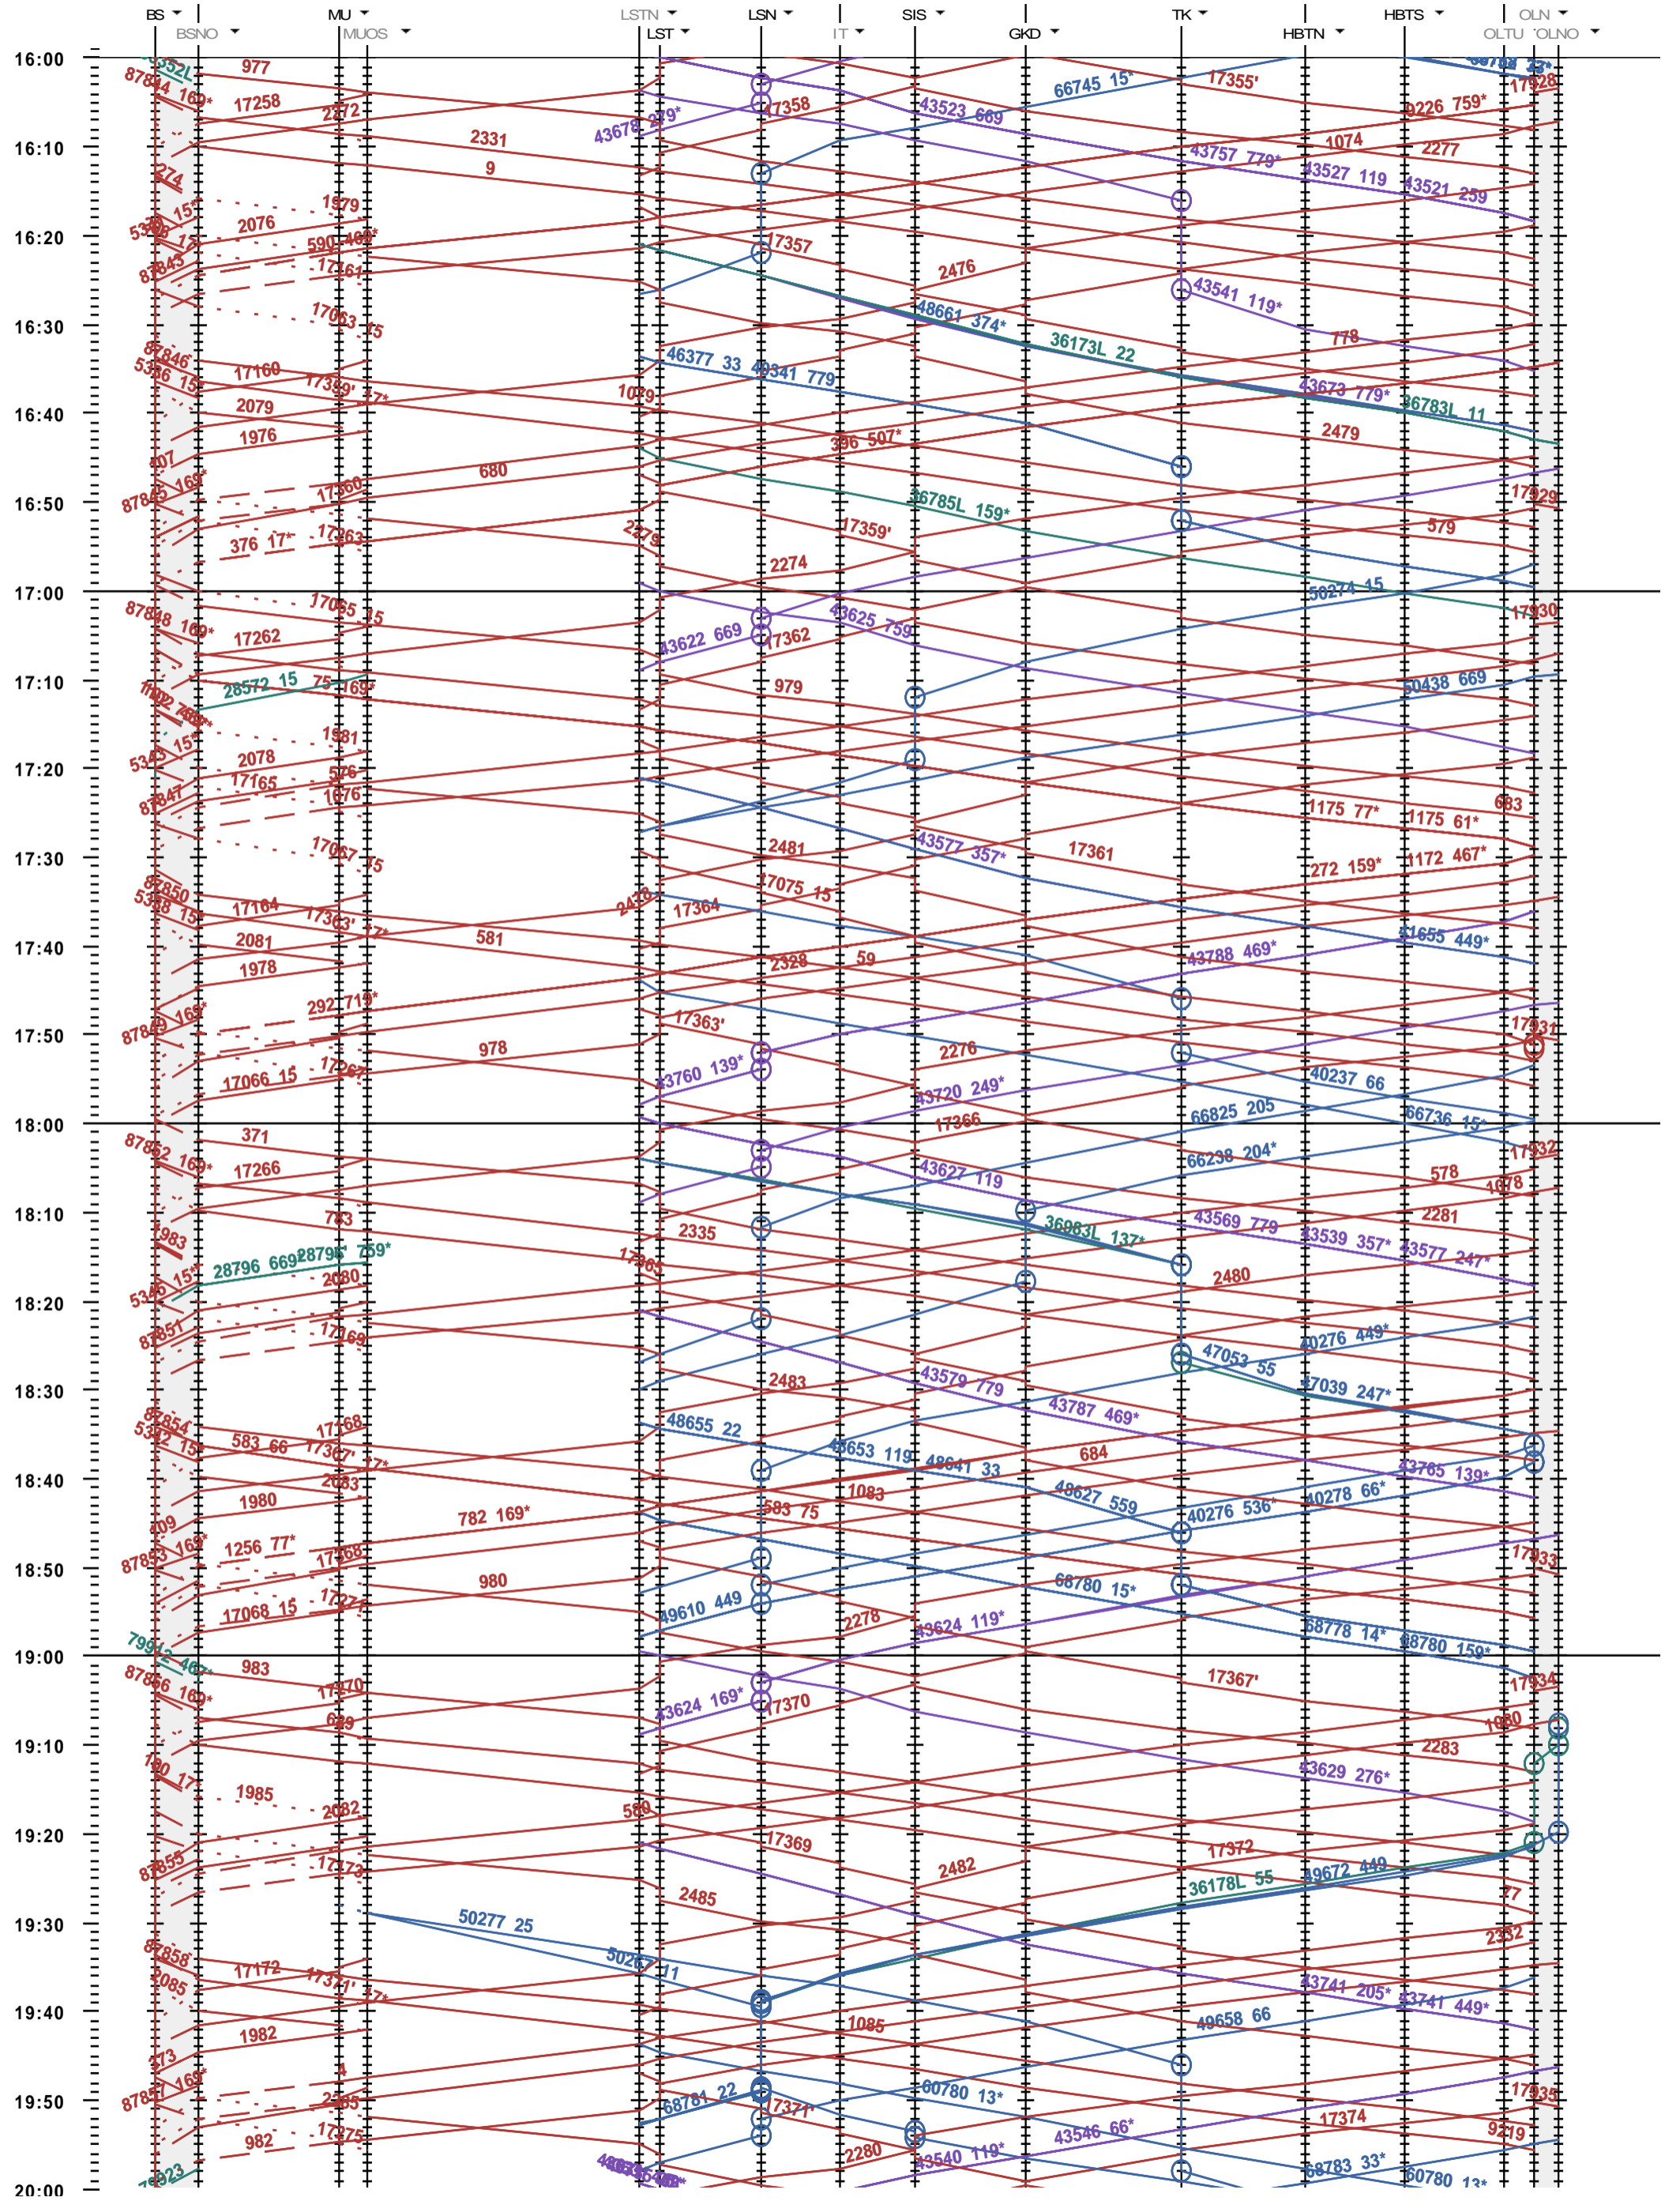

411- Basel SBB - Adlertunnel - Liestal - Olten

Fahrplanperiode 2016 (13.12.2015 - 10.12.2016)
 Update 1.0
 Gültig ab 13.12.2015

411- Basel SBB - Adlertunnel - Liestal - Olten

Fahrplanperiode 2016 (13.12.2015 - 10.12.2016)
 Update 1.0
 Gültig ab 13.12.2015

411- Basel SBB - Adlertunnel - Liestal - Olten

Fahrplanperiode 2016 (13.12.2015 - 10.12.2016)
 Update 1.0
 Gültig ab 13.12.2015