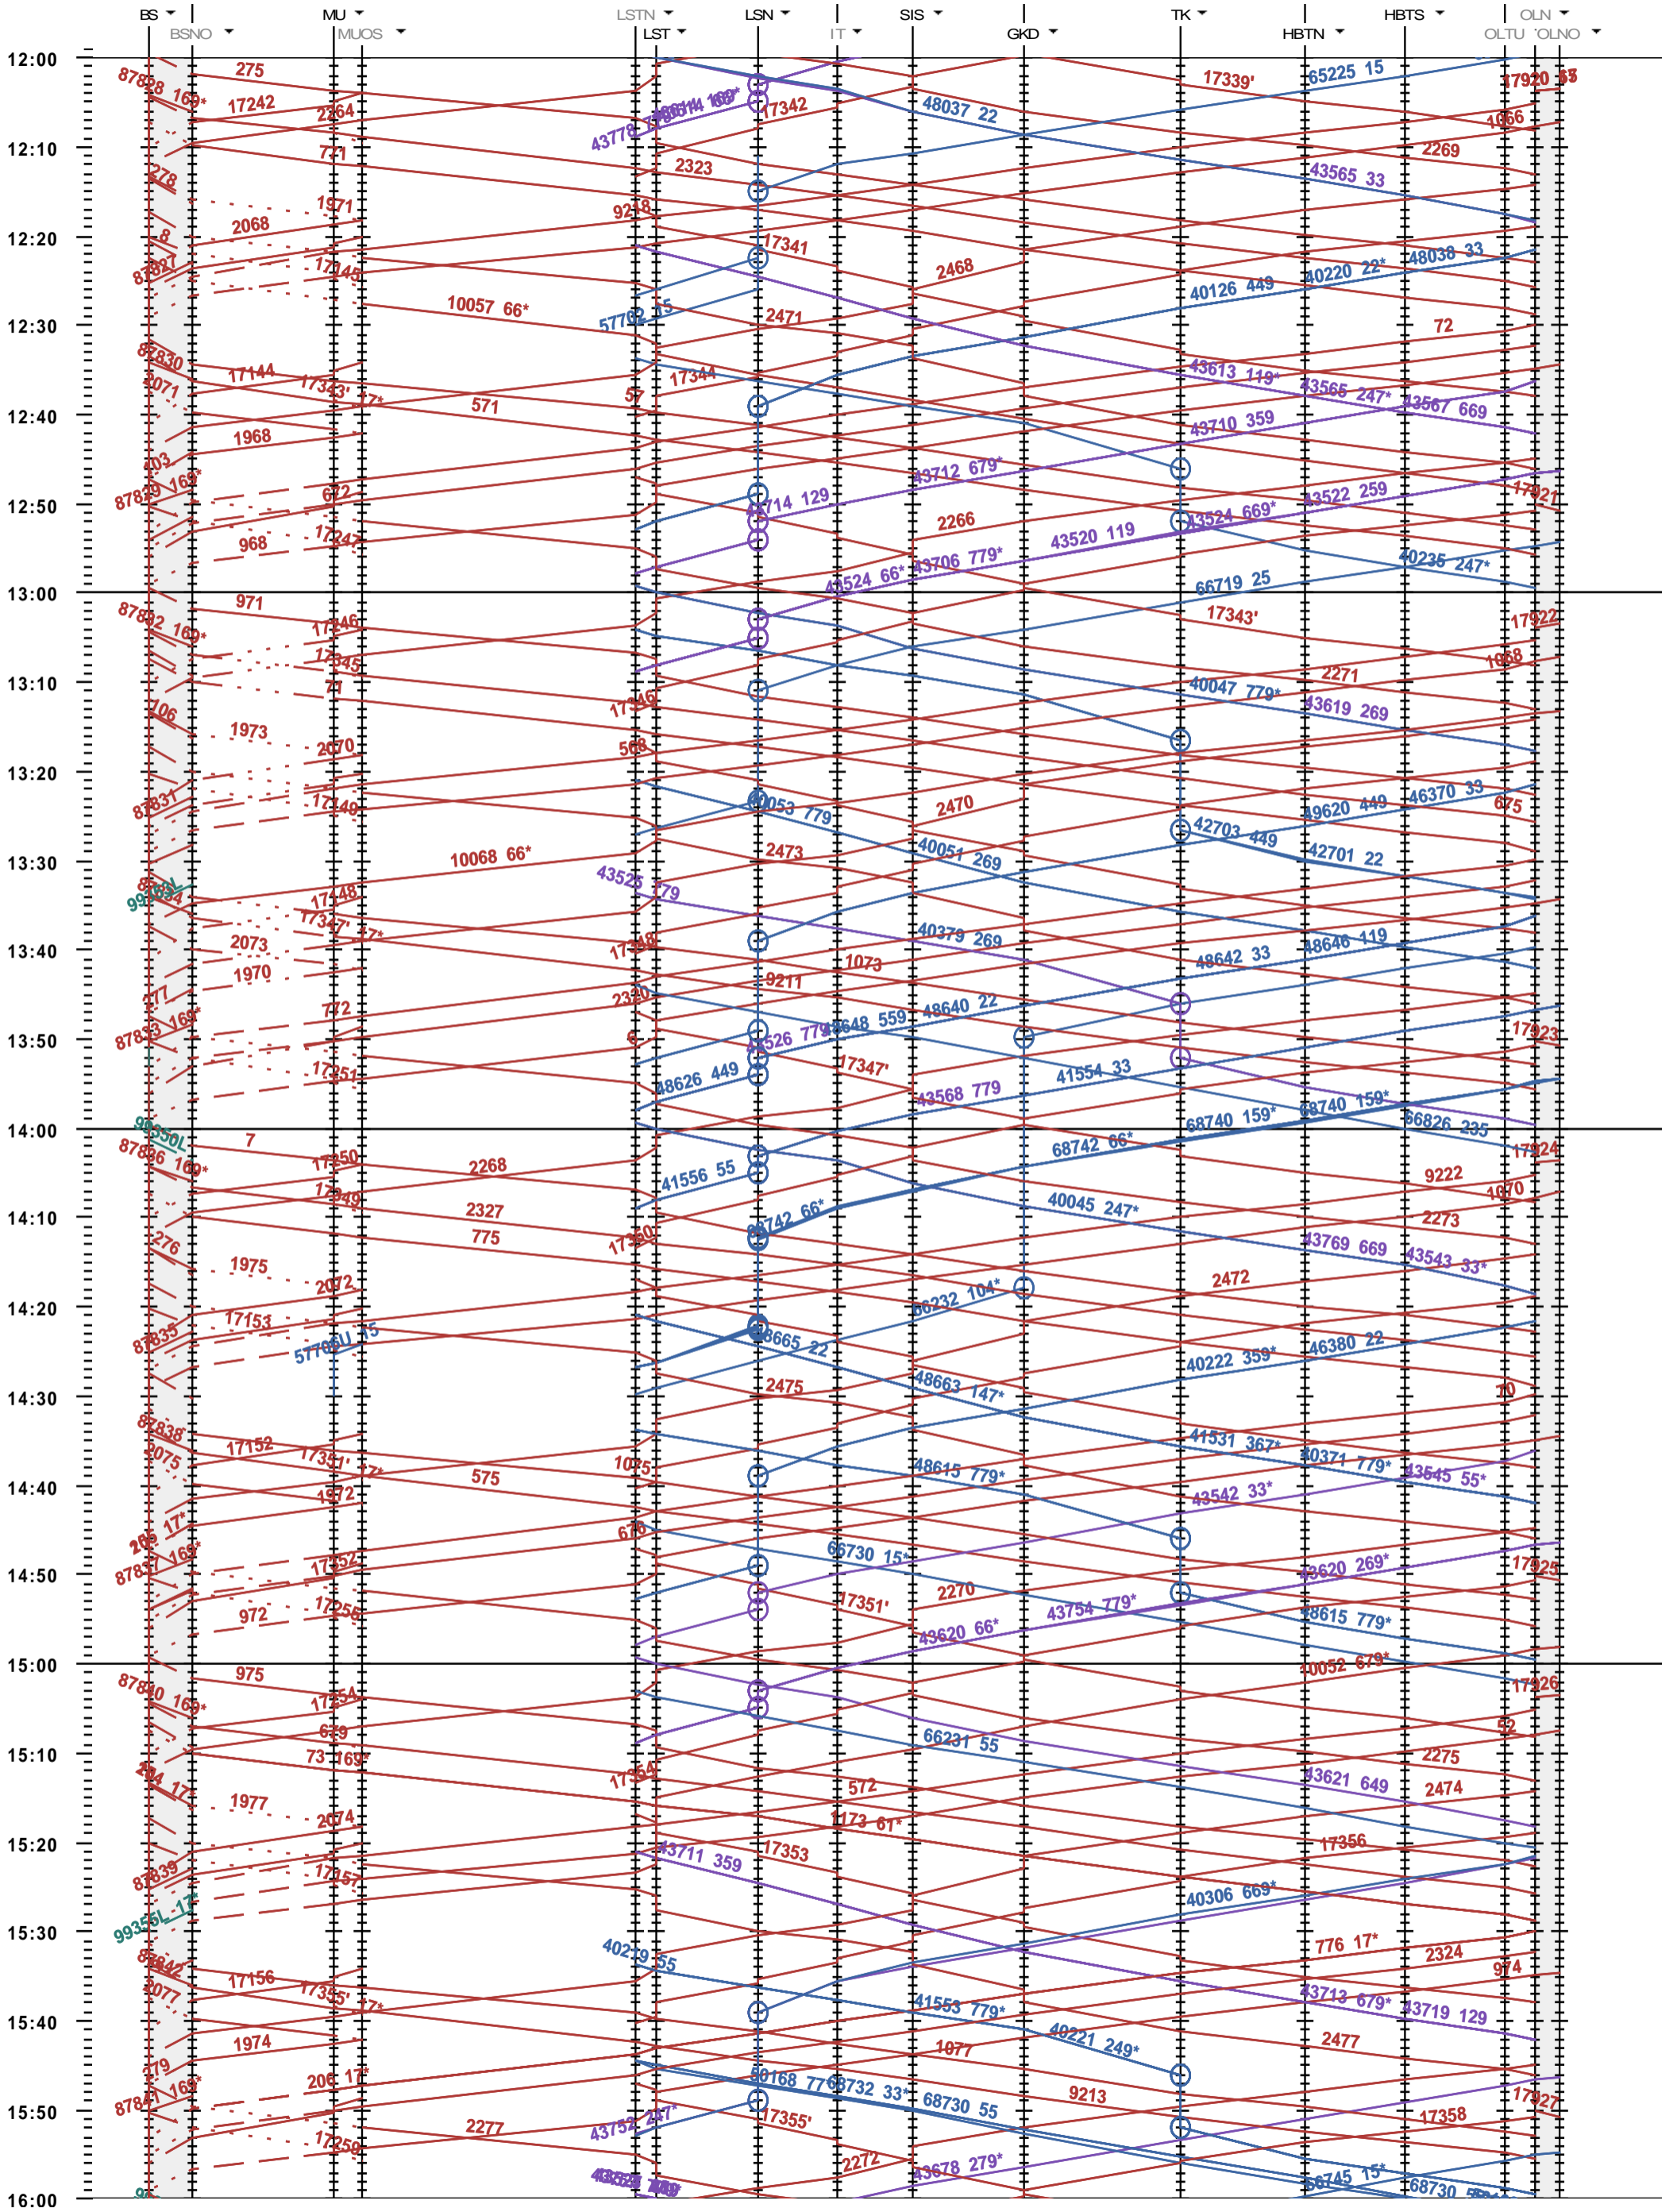

411- Basel SBB - Adlertunnel - Liestal - Olten

Fahrplanperiode 2016 (13.12.2015 - 10.12.2016)
 Update 1.0
 Gültig ab 13.12.2015

411- Basel SBB - Adlertunnel - Liestal - Olten

Fahrplanperiode 2016 (13.12.2015 - 10.12.2016)
 Update 1.0
 Gültig ab 13.12.2015

411- Basel SBB - Adlertunnel - Liestal - Olten

Fahrplanperiode 2016 (13.12.2015 - 10.12.2016)
 Update 1.0
 Gültig ab 13.12.2015