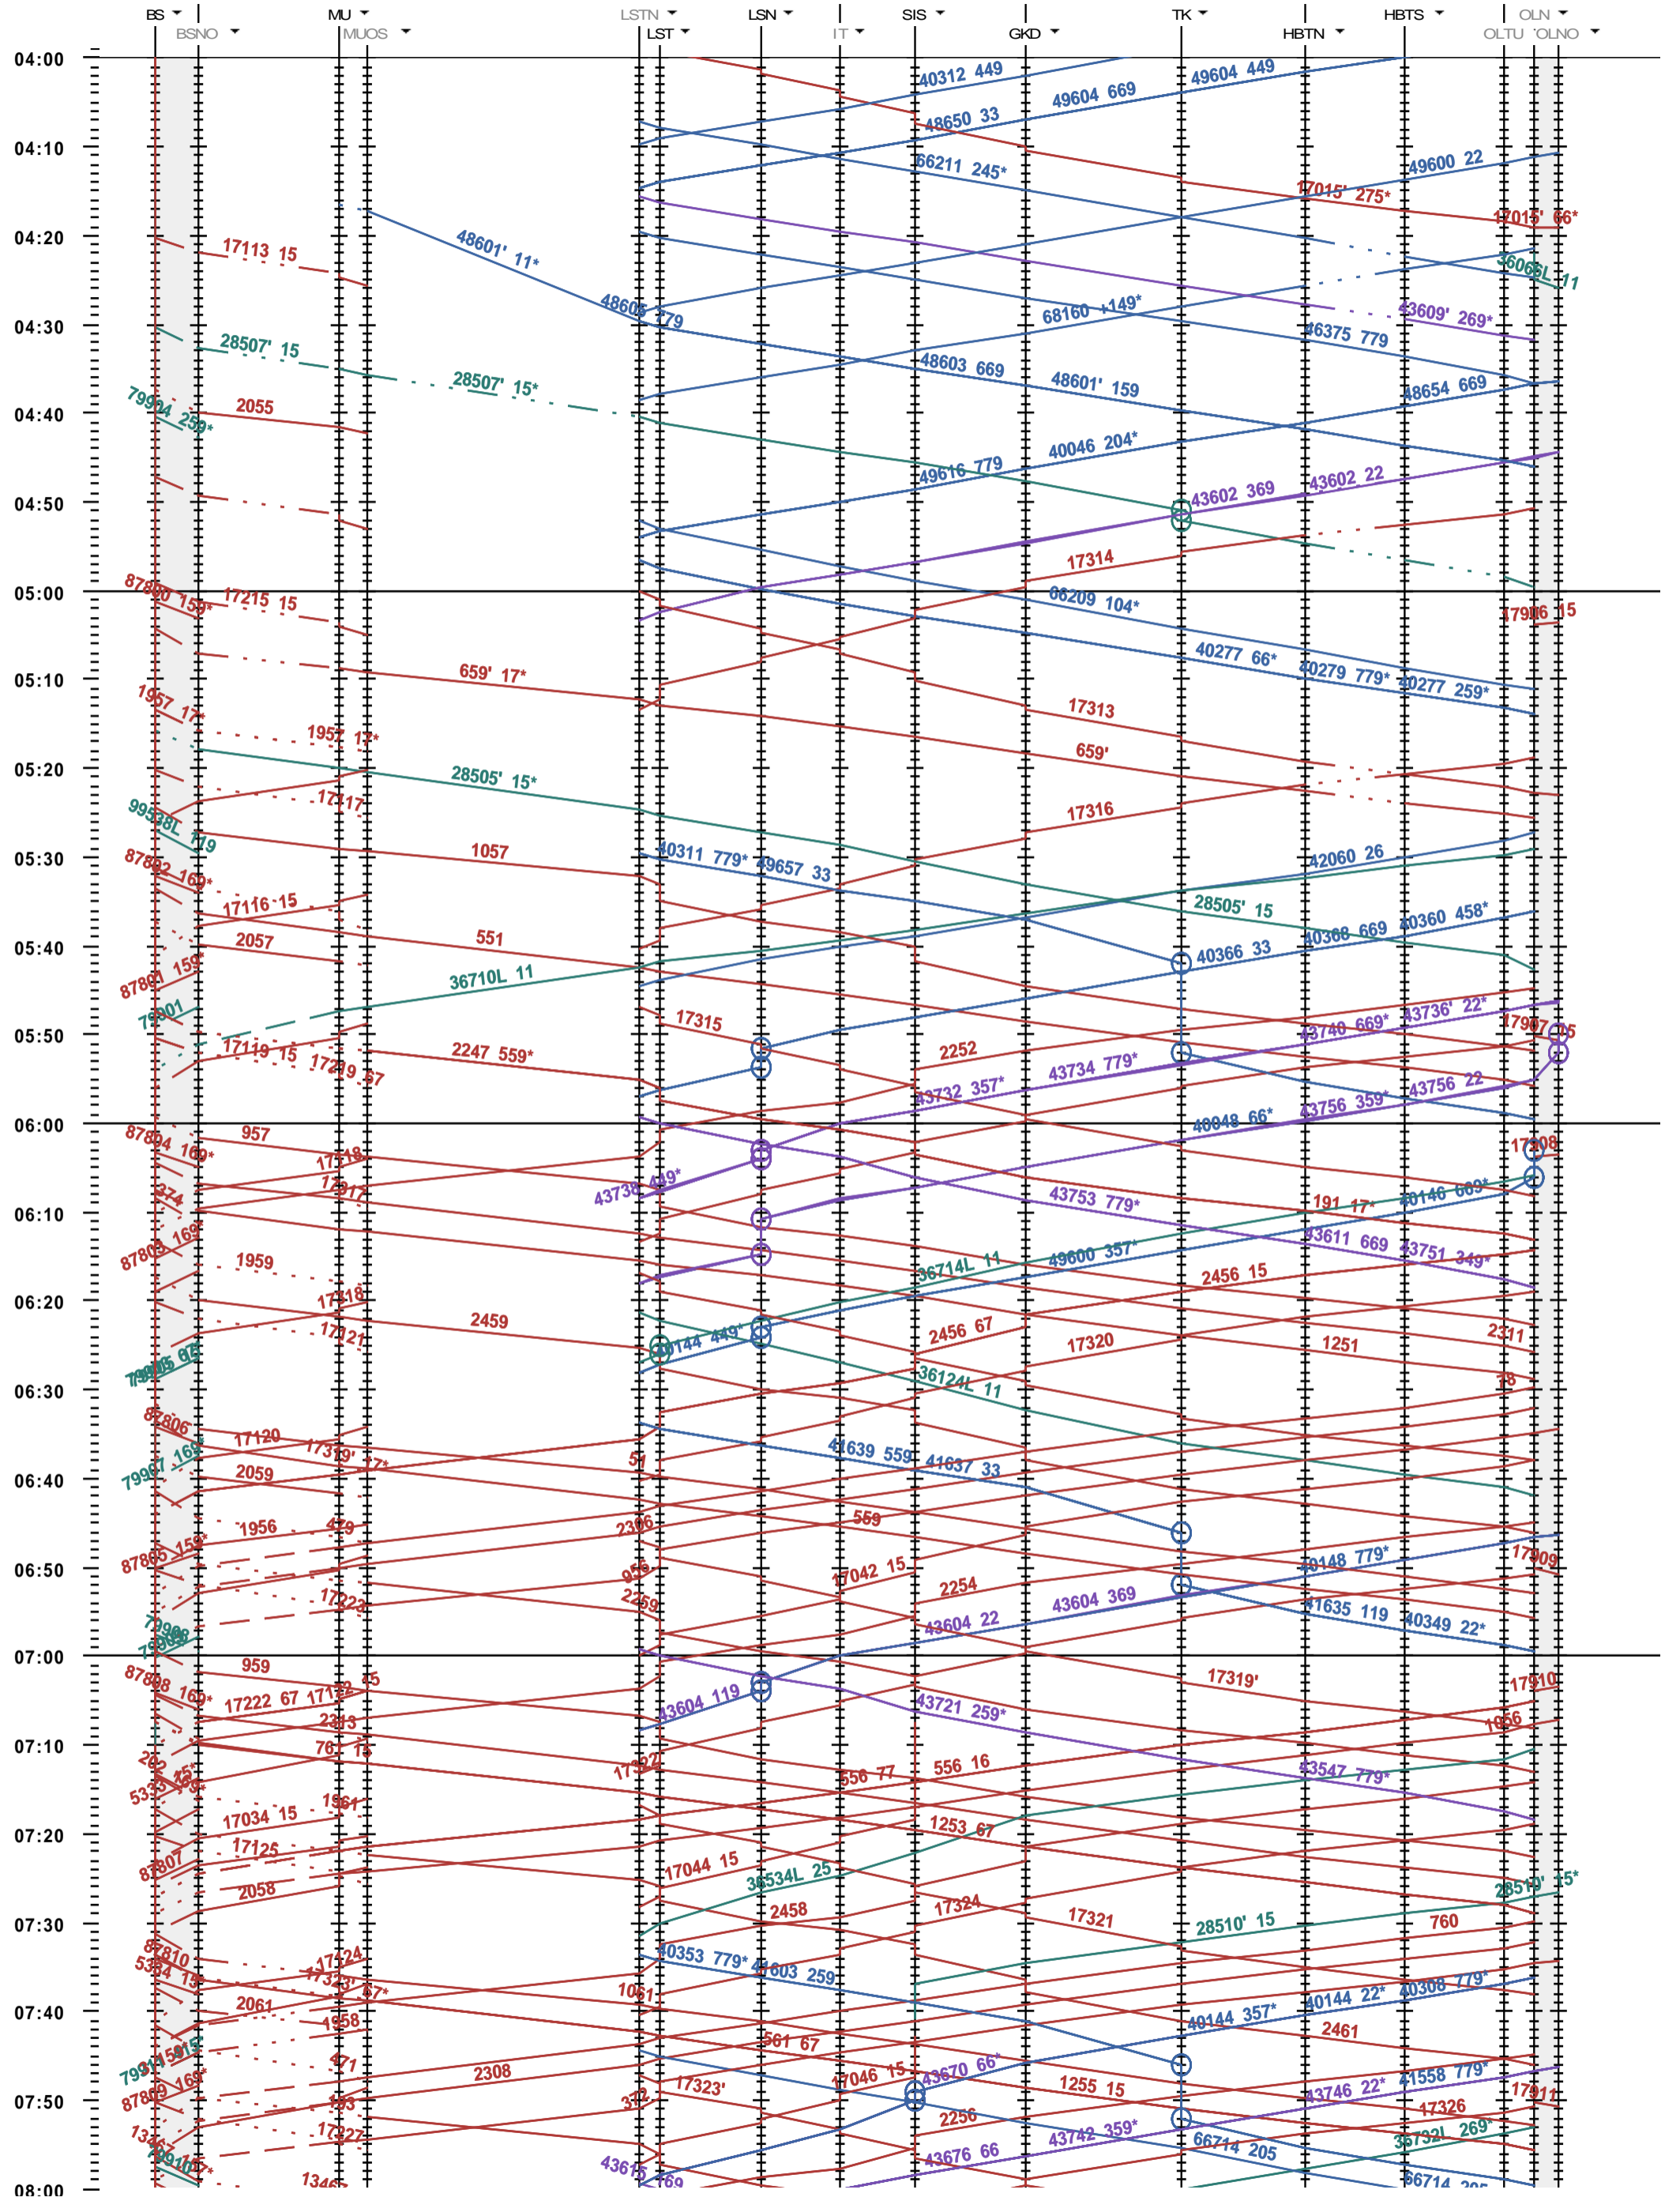

411- Basel SBB - Adlertunnel - Liestal - Olten

Fahrplanperiode 2016 (13.12.2015 - 10.12.2016)
 Update 1.0
 Gültig ab 13.12.2015

411- Basel SBB - Adlertunnel - Liestal - Olten

Fahrplanperiode 2016 (13.12.2015 - 10.12.2016)
 Update 1.0
 Gültig ab 13.12.2015

411- Basel SBB - Adlertunnel - Liestal - Olten

Fahrplanperiode 2016 (13.12.2015 - 10.12.2016)
 Update 1.0
 Gültig ab 13.12.2015