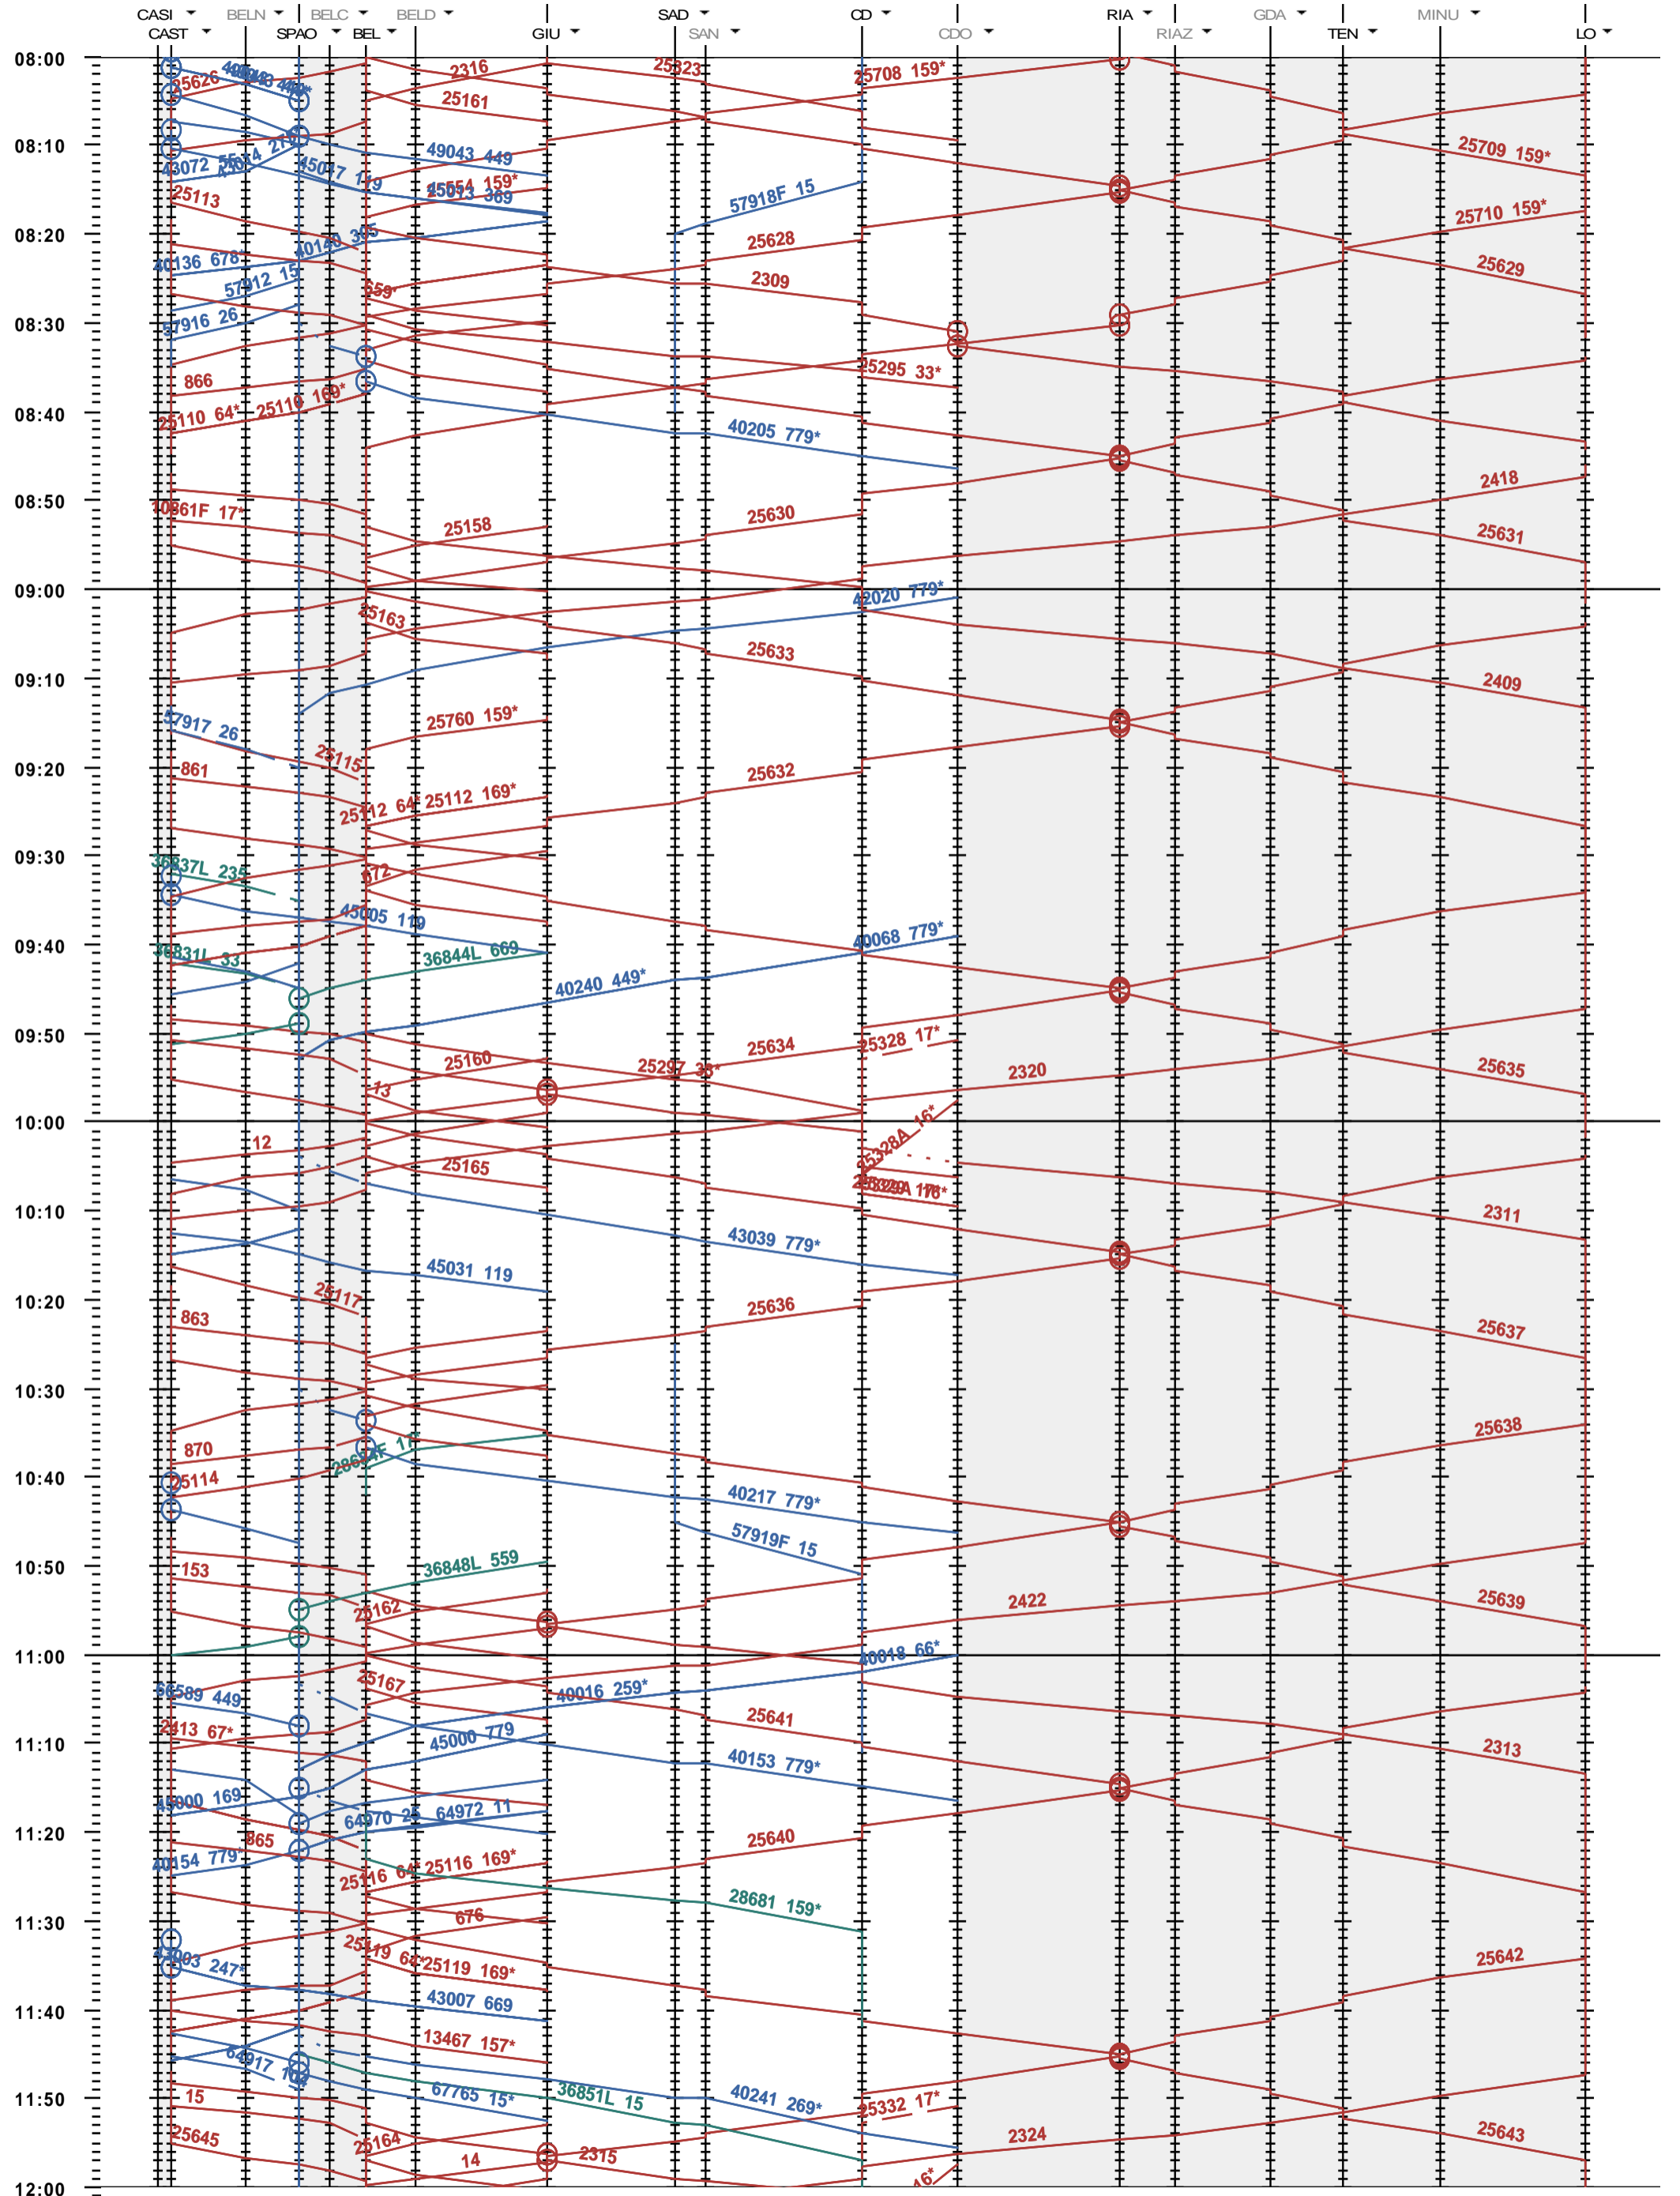

552 - Castione-A. - Bellinzona - Locarno

Fahrplanperiode 2016 (13.12.2015 - 10.12.2016)
 Update 1.0
 Gültig ab 13.12.2015

552 - Castione-A. - Bellinzona - Locarno

Fahrplanperiode 2016 (13.12.2015 - 10.12.2016)
 Update 1.0
 Gültig ab 13.12.2015