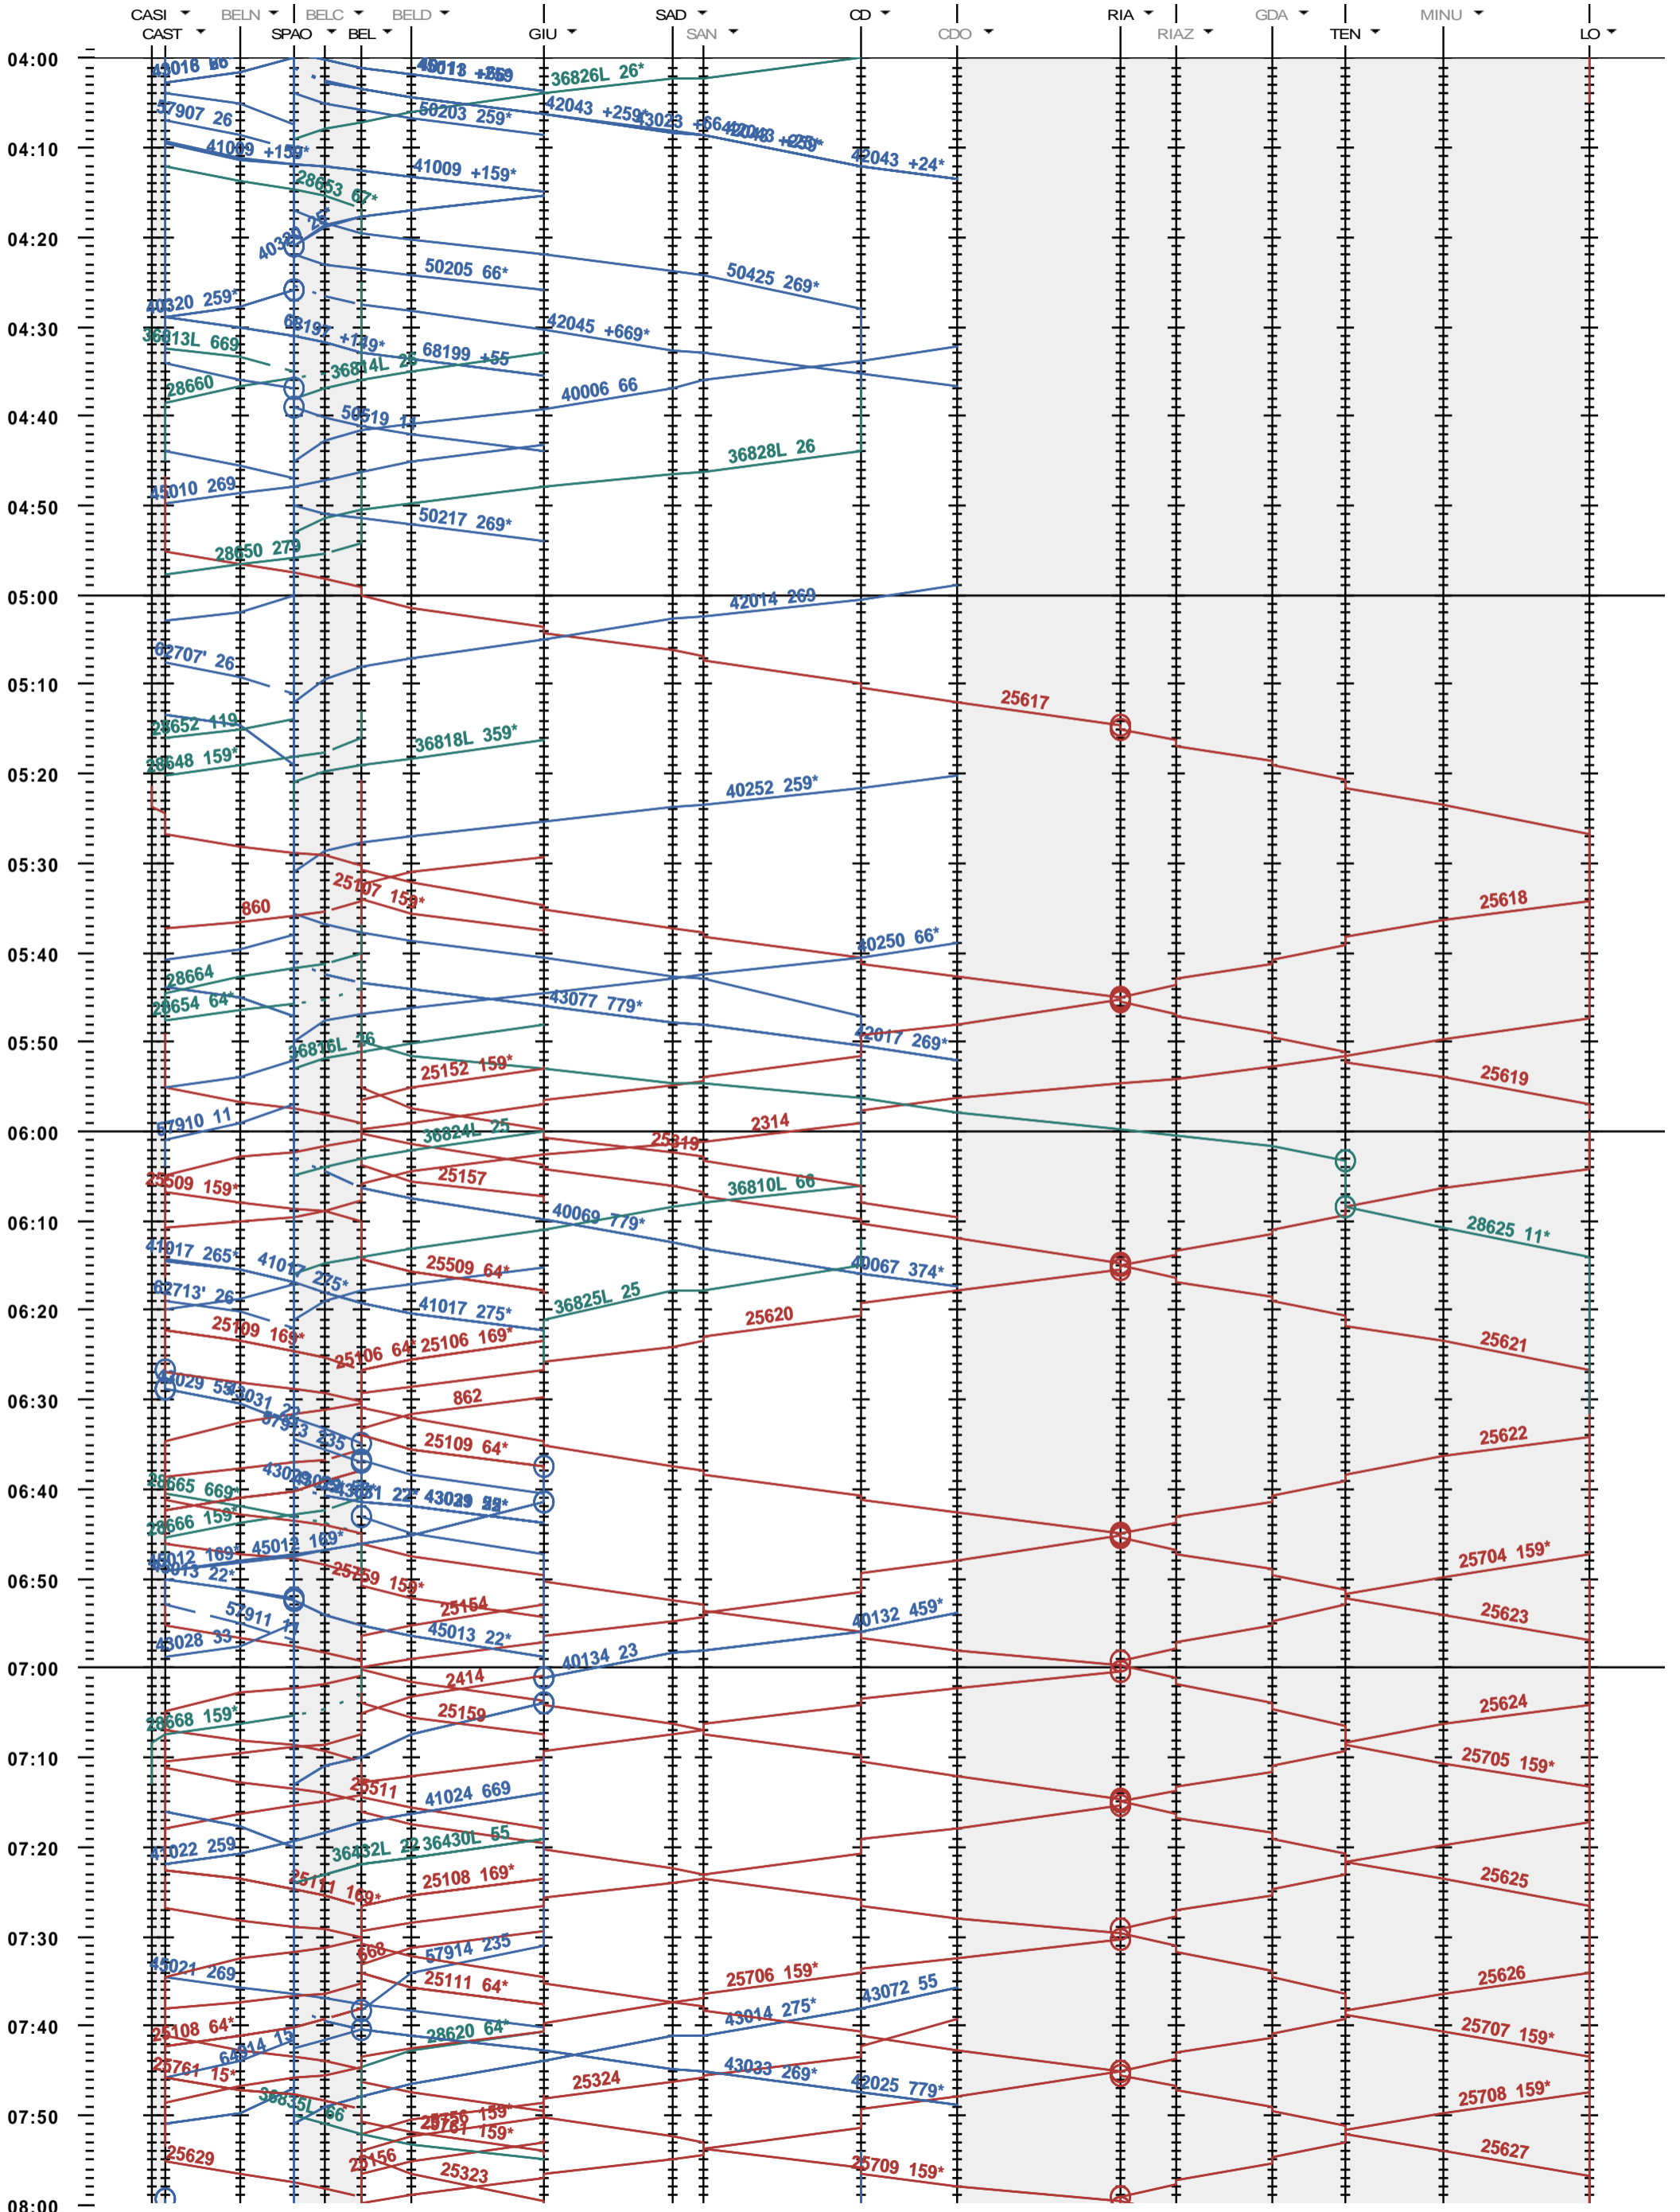

552 - Castione-A. - Bellinzona - Locarno

Fahrplanperiode 2016 (13.12.2015 - 10.12.2016)
 Update 1.0
 Gültig ab 13.12.2015

552 - Castione-A. - Bellinzona - Locarno

Fahrplanperiode 2016 (13.12.2015 - 10.12.2016)
 Update 1.0
 Gültig ab 13.12.2015