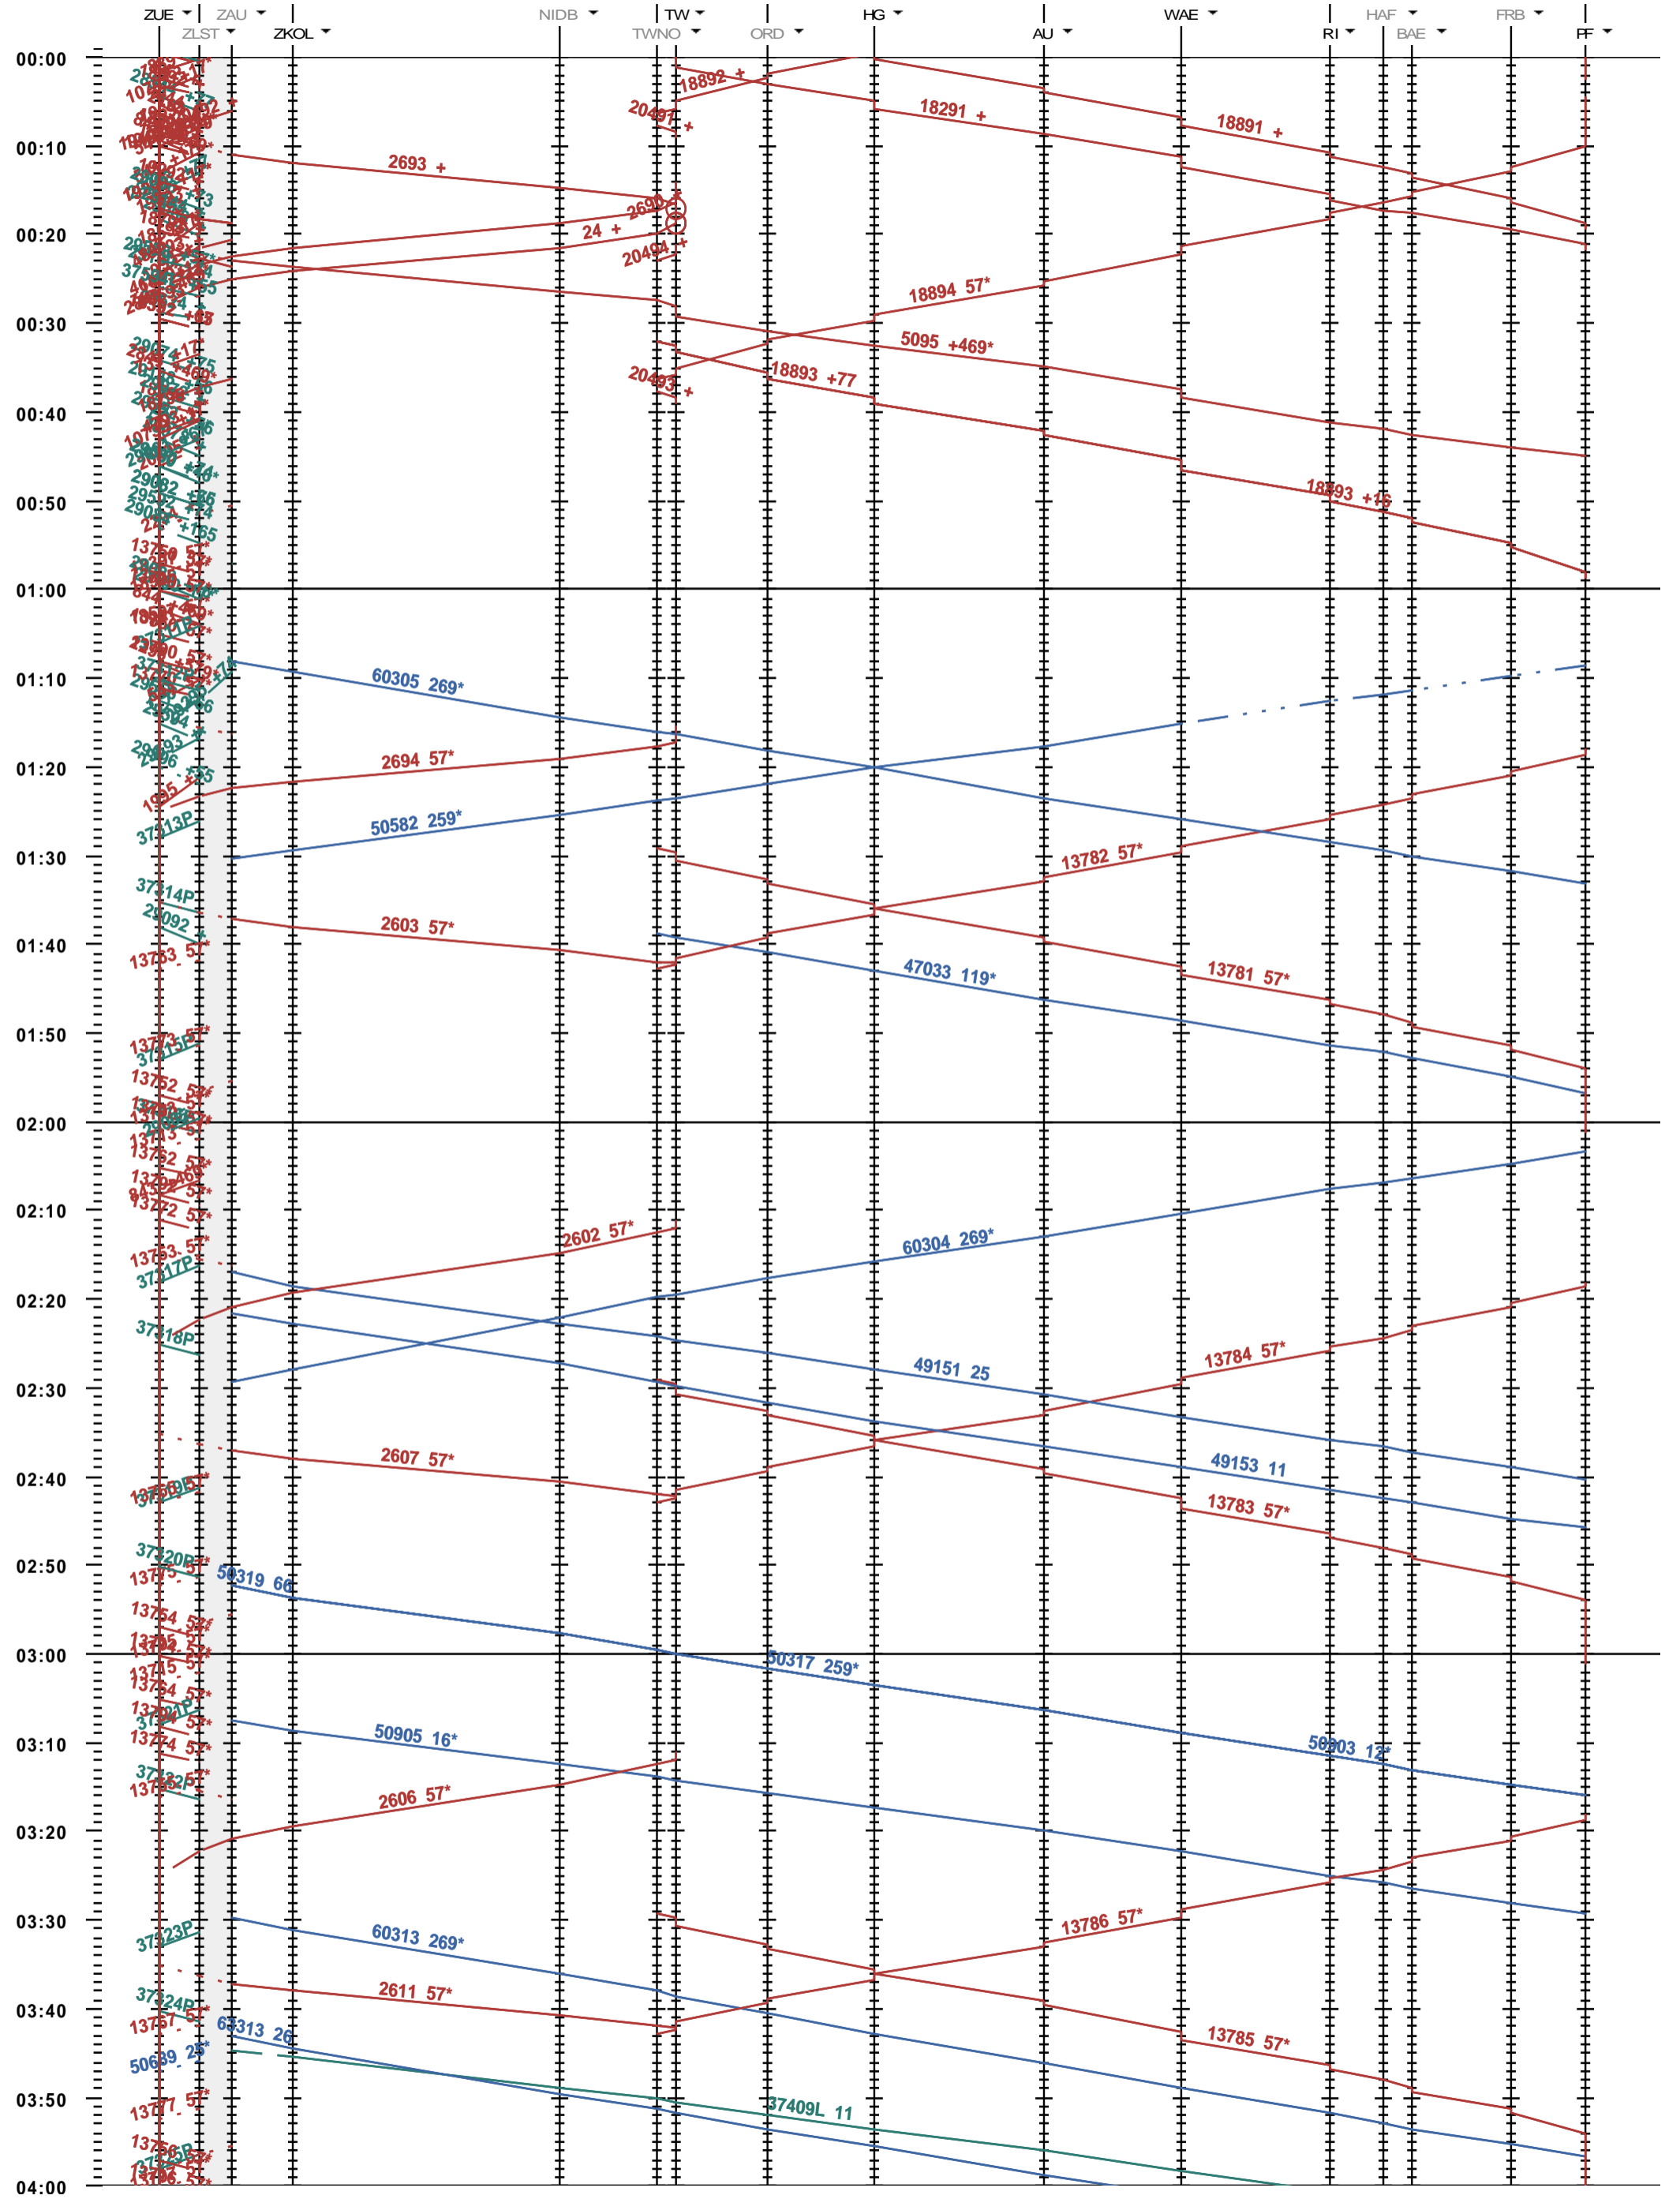

632 - Zürich HB - Thalwil - Pfäffikon (SZ)

Fahrplanperiode 2016 (13.12.2015 - 10.12.2016)
 Update
 Gültig ab 13.12.2015

632 - Zürich HB - Thalwil - Pfäffikon (SZ)

Fahrplanperiode 2016 (13.12.2015 - 10.12.2016)
Update
Gültig ab 13.12.2015