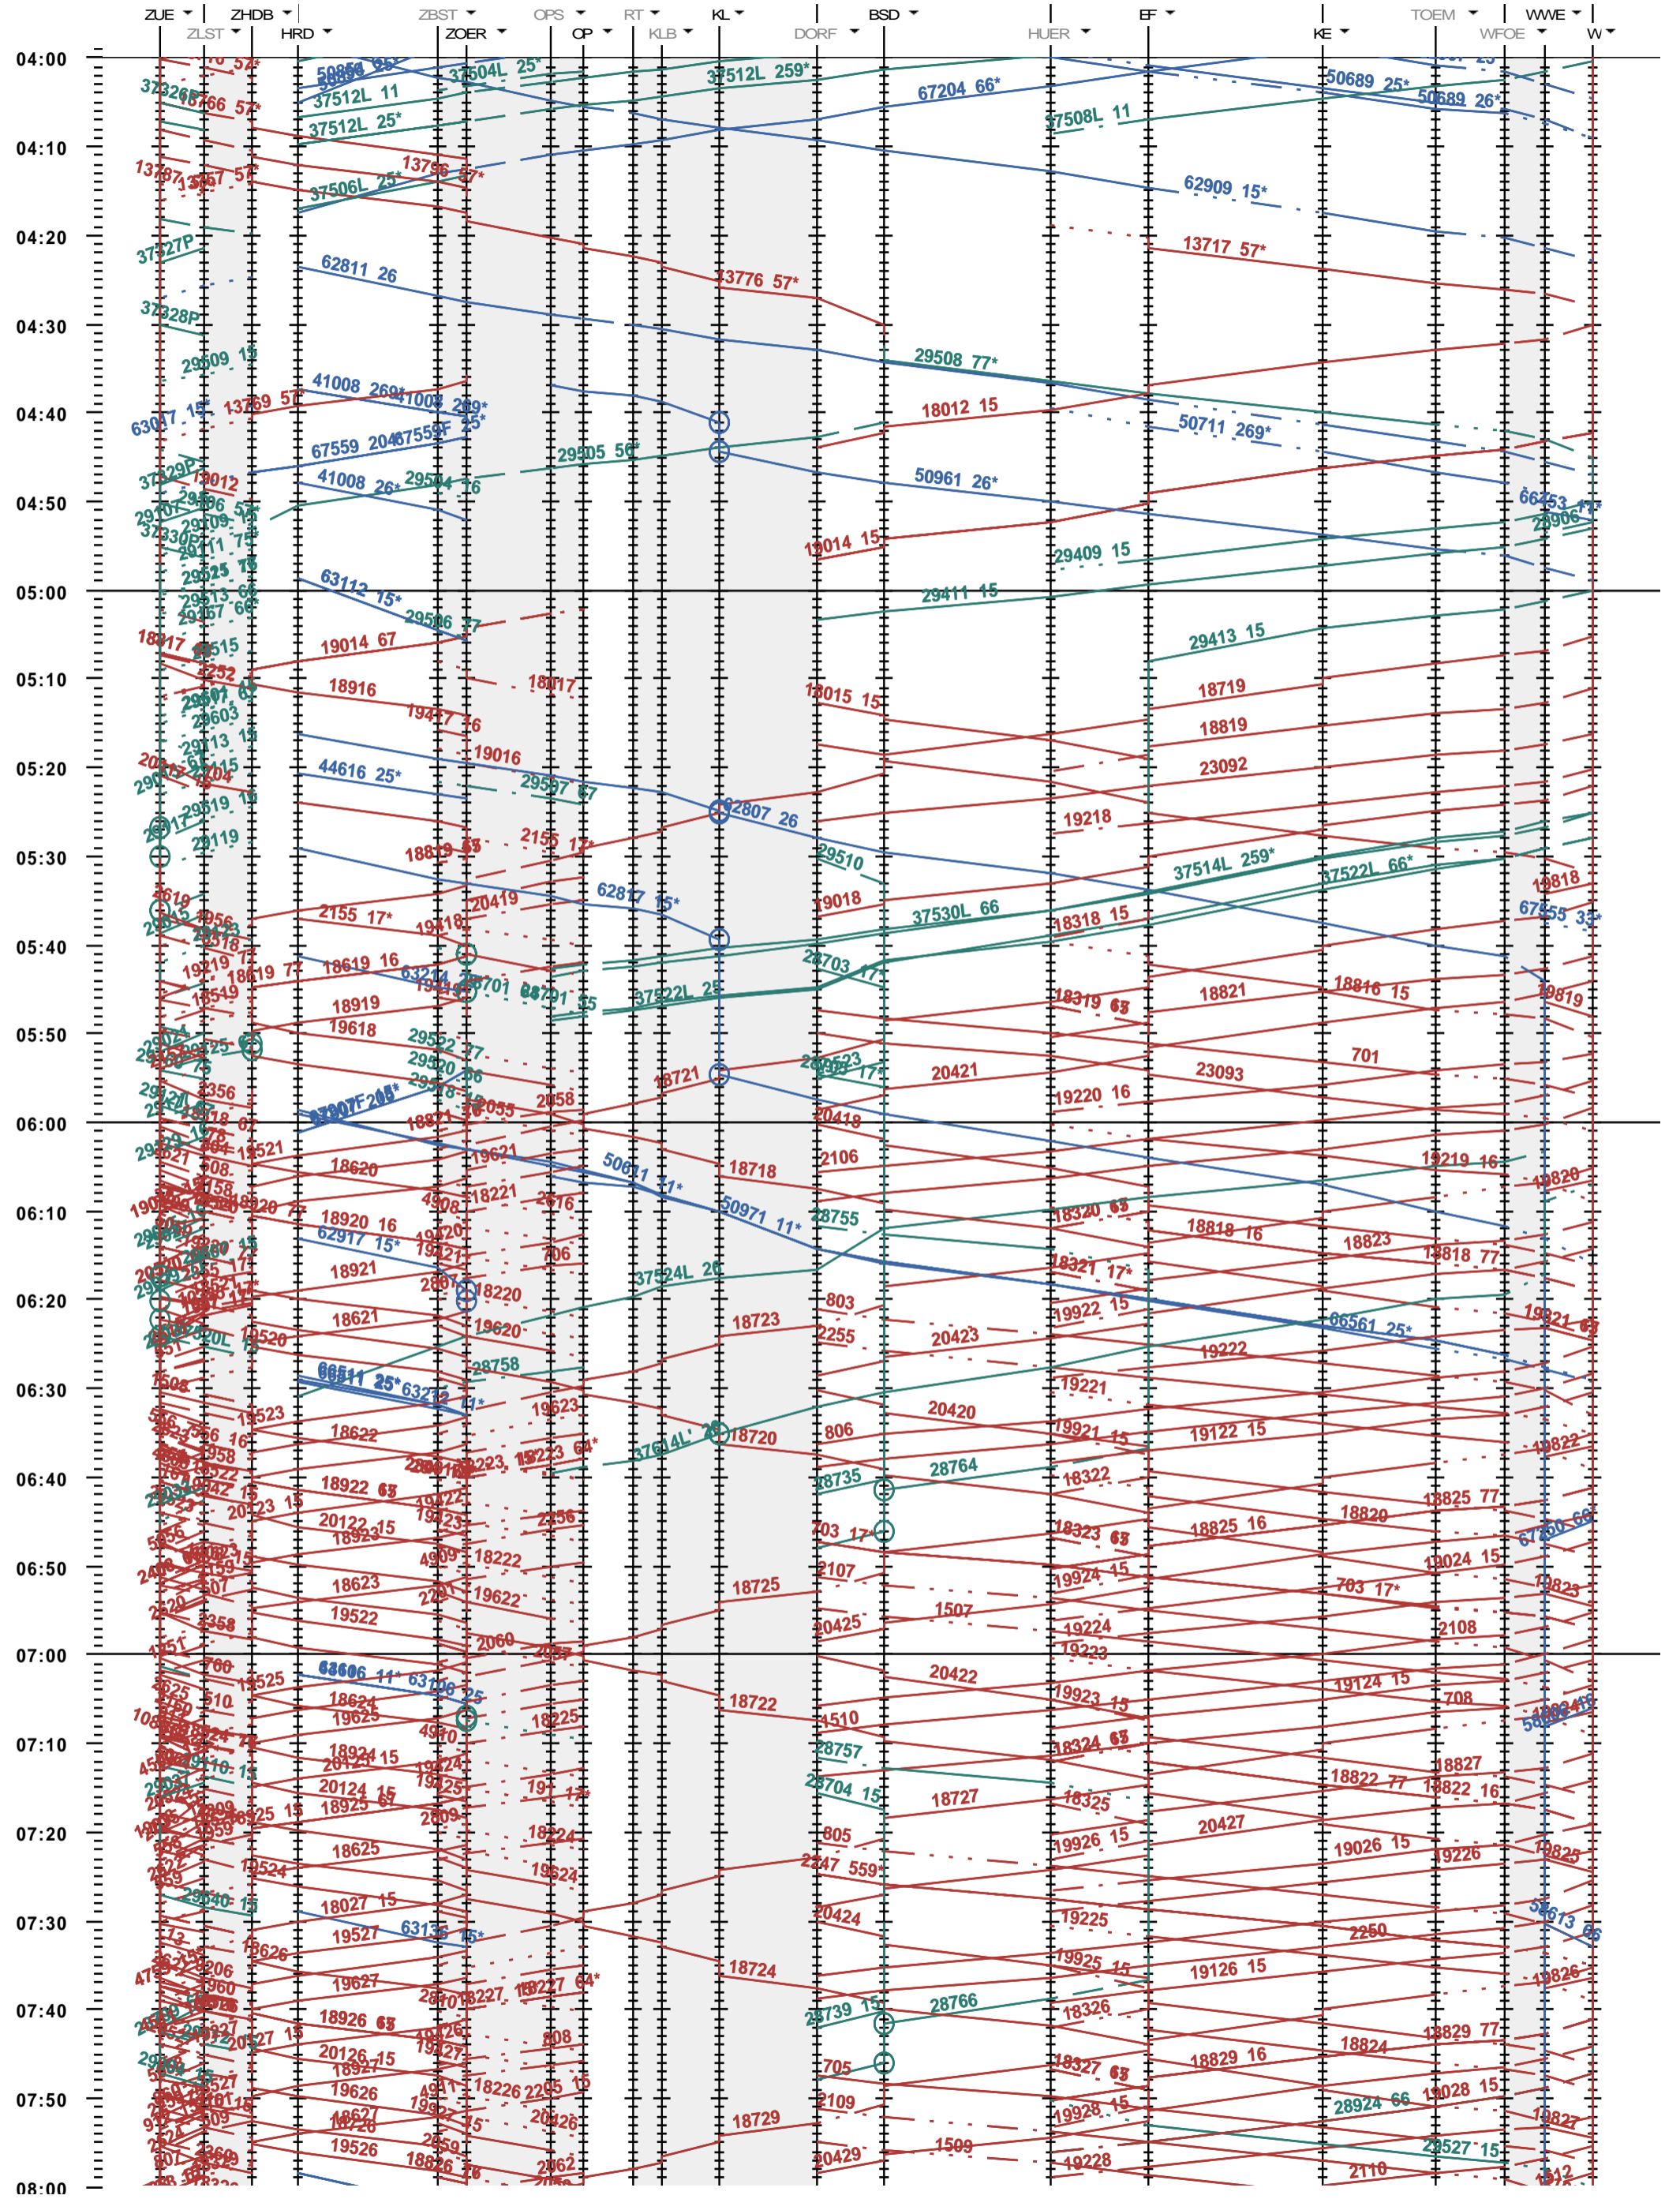

703 - Zürich HB - Hardbrücke - Kloten - Winterthur

Fahrplanperiode 2016 (13.12.2015 - 10.12.2016)
 Update
 Gültig ab 13.12.2015

703 - Zürich HB - Hardbrücke - Kloten - Winterthur

Fahrplanperiode 2016 (13.12.2015 - 10.12.2016)
 Update
 Gültig ab 13.12.2015

703 - Zürich HB - Hardbrücke - Kloten - Winterthur

Fahrplanperiode 2016 (13.12.2015 - 10.12.2016)
 Update
 Gültig ab 13.12.2015