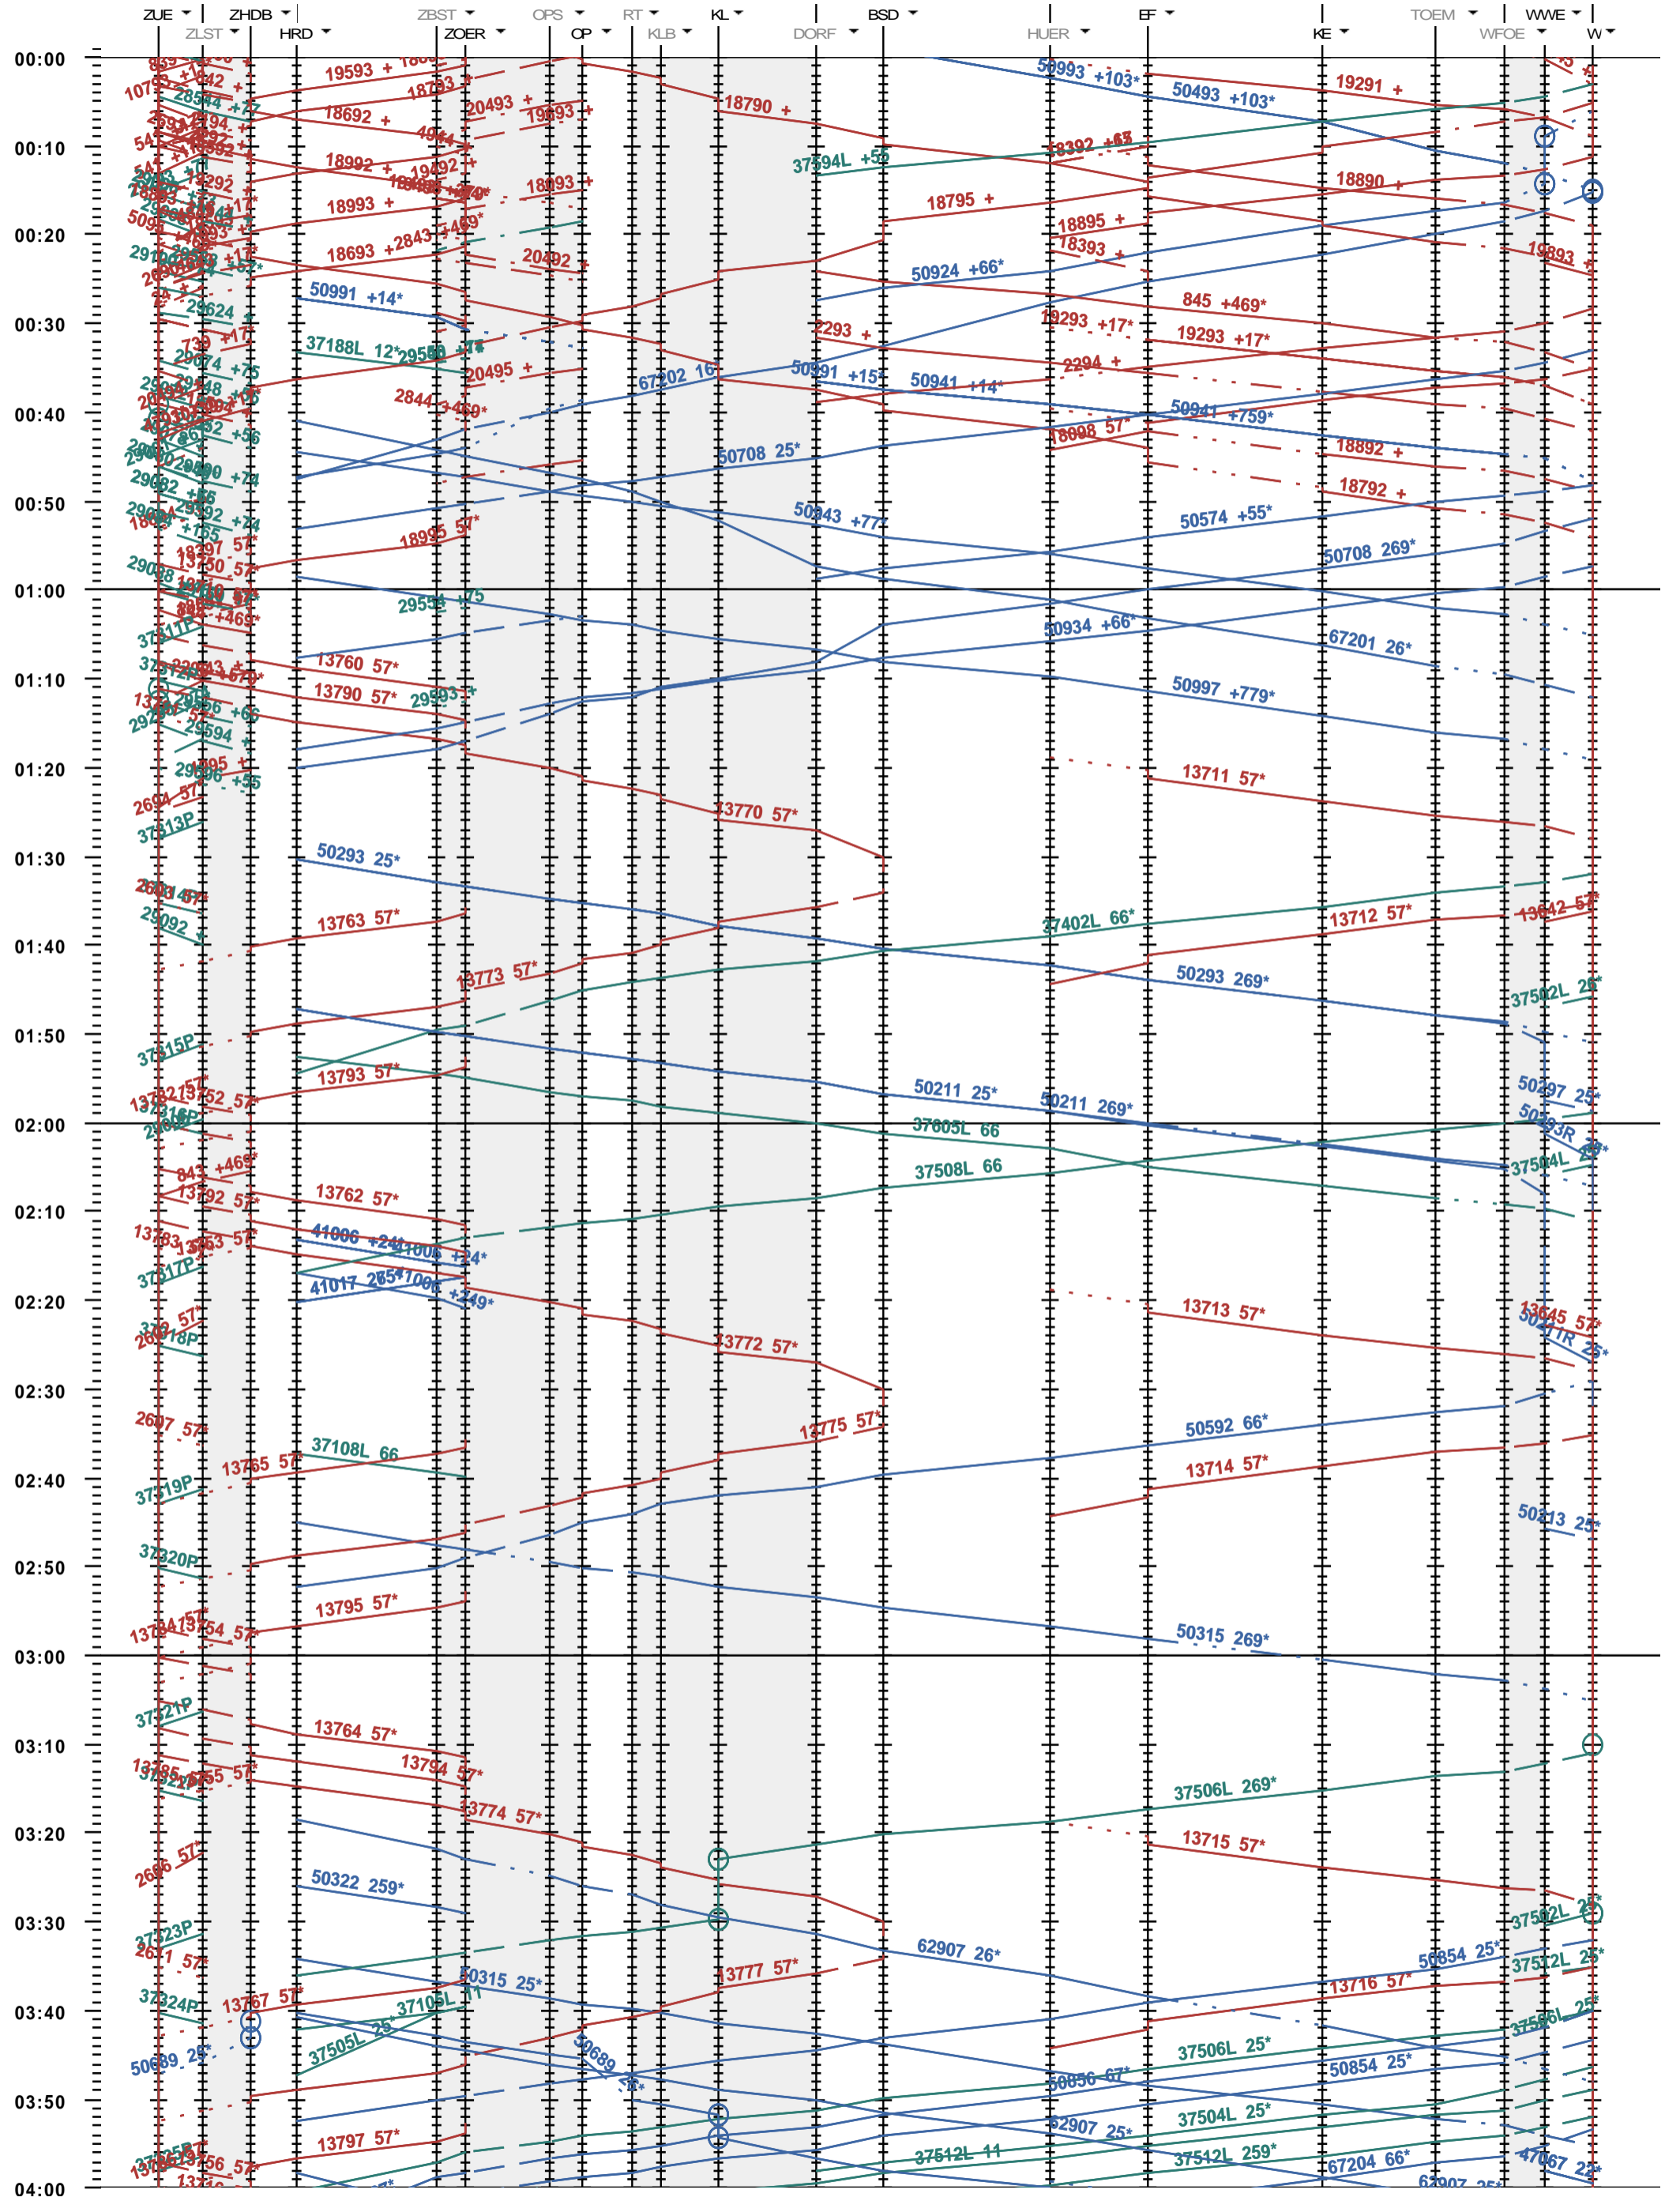

703 - Zürich HB - Hardbrücke - Kloten - Winterthur

Fahrplanperiode 2016 (13.12.2015 - 10.12.2016)
 Update
 Gültig ab 13.12.2015

703 - Zürich HB - Hardbrücke - Kloten - Winterthur

Fahrplanperiode 2016 (13.12.2015 - 10.12.2016)
 Update
 Gültig ab 13.12.2015

703 - Zürich HB - Hardbrücke - Kloten - Winterthur

Fahrplanperiode 2016 (13.12.2015 - 10.12.2016)
 Update
 Gültig ab 13.12.2015