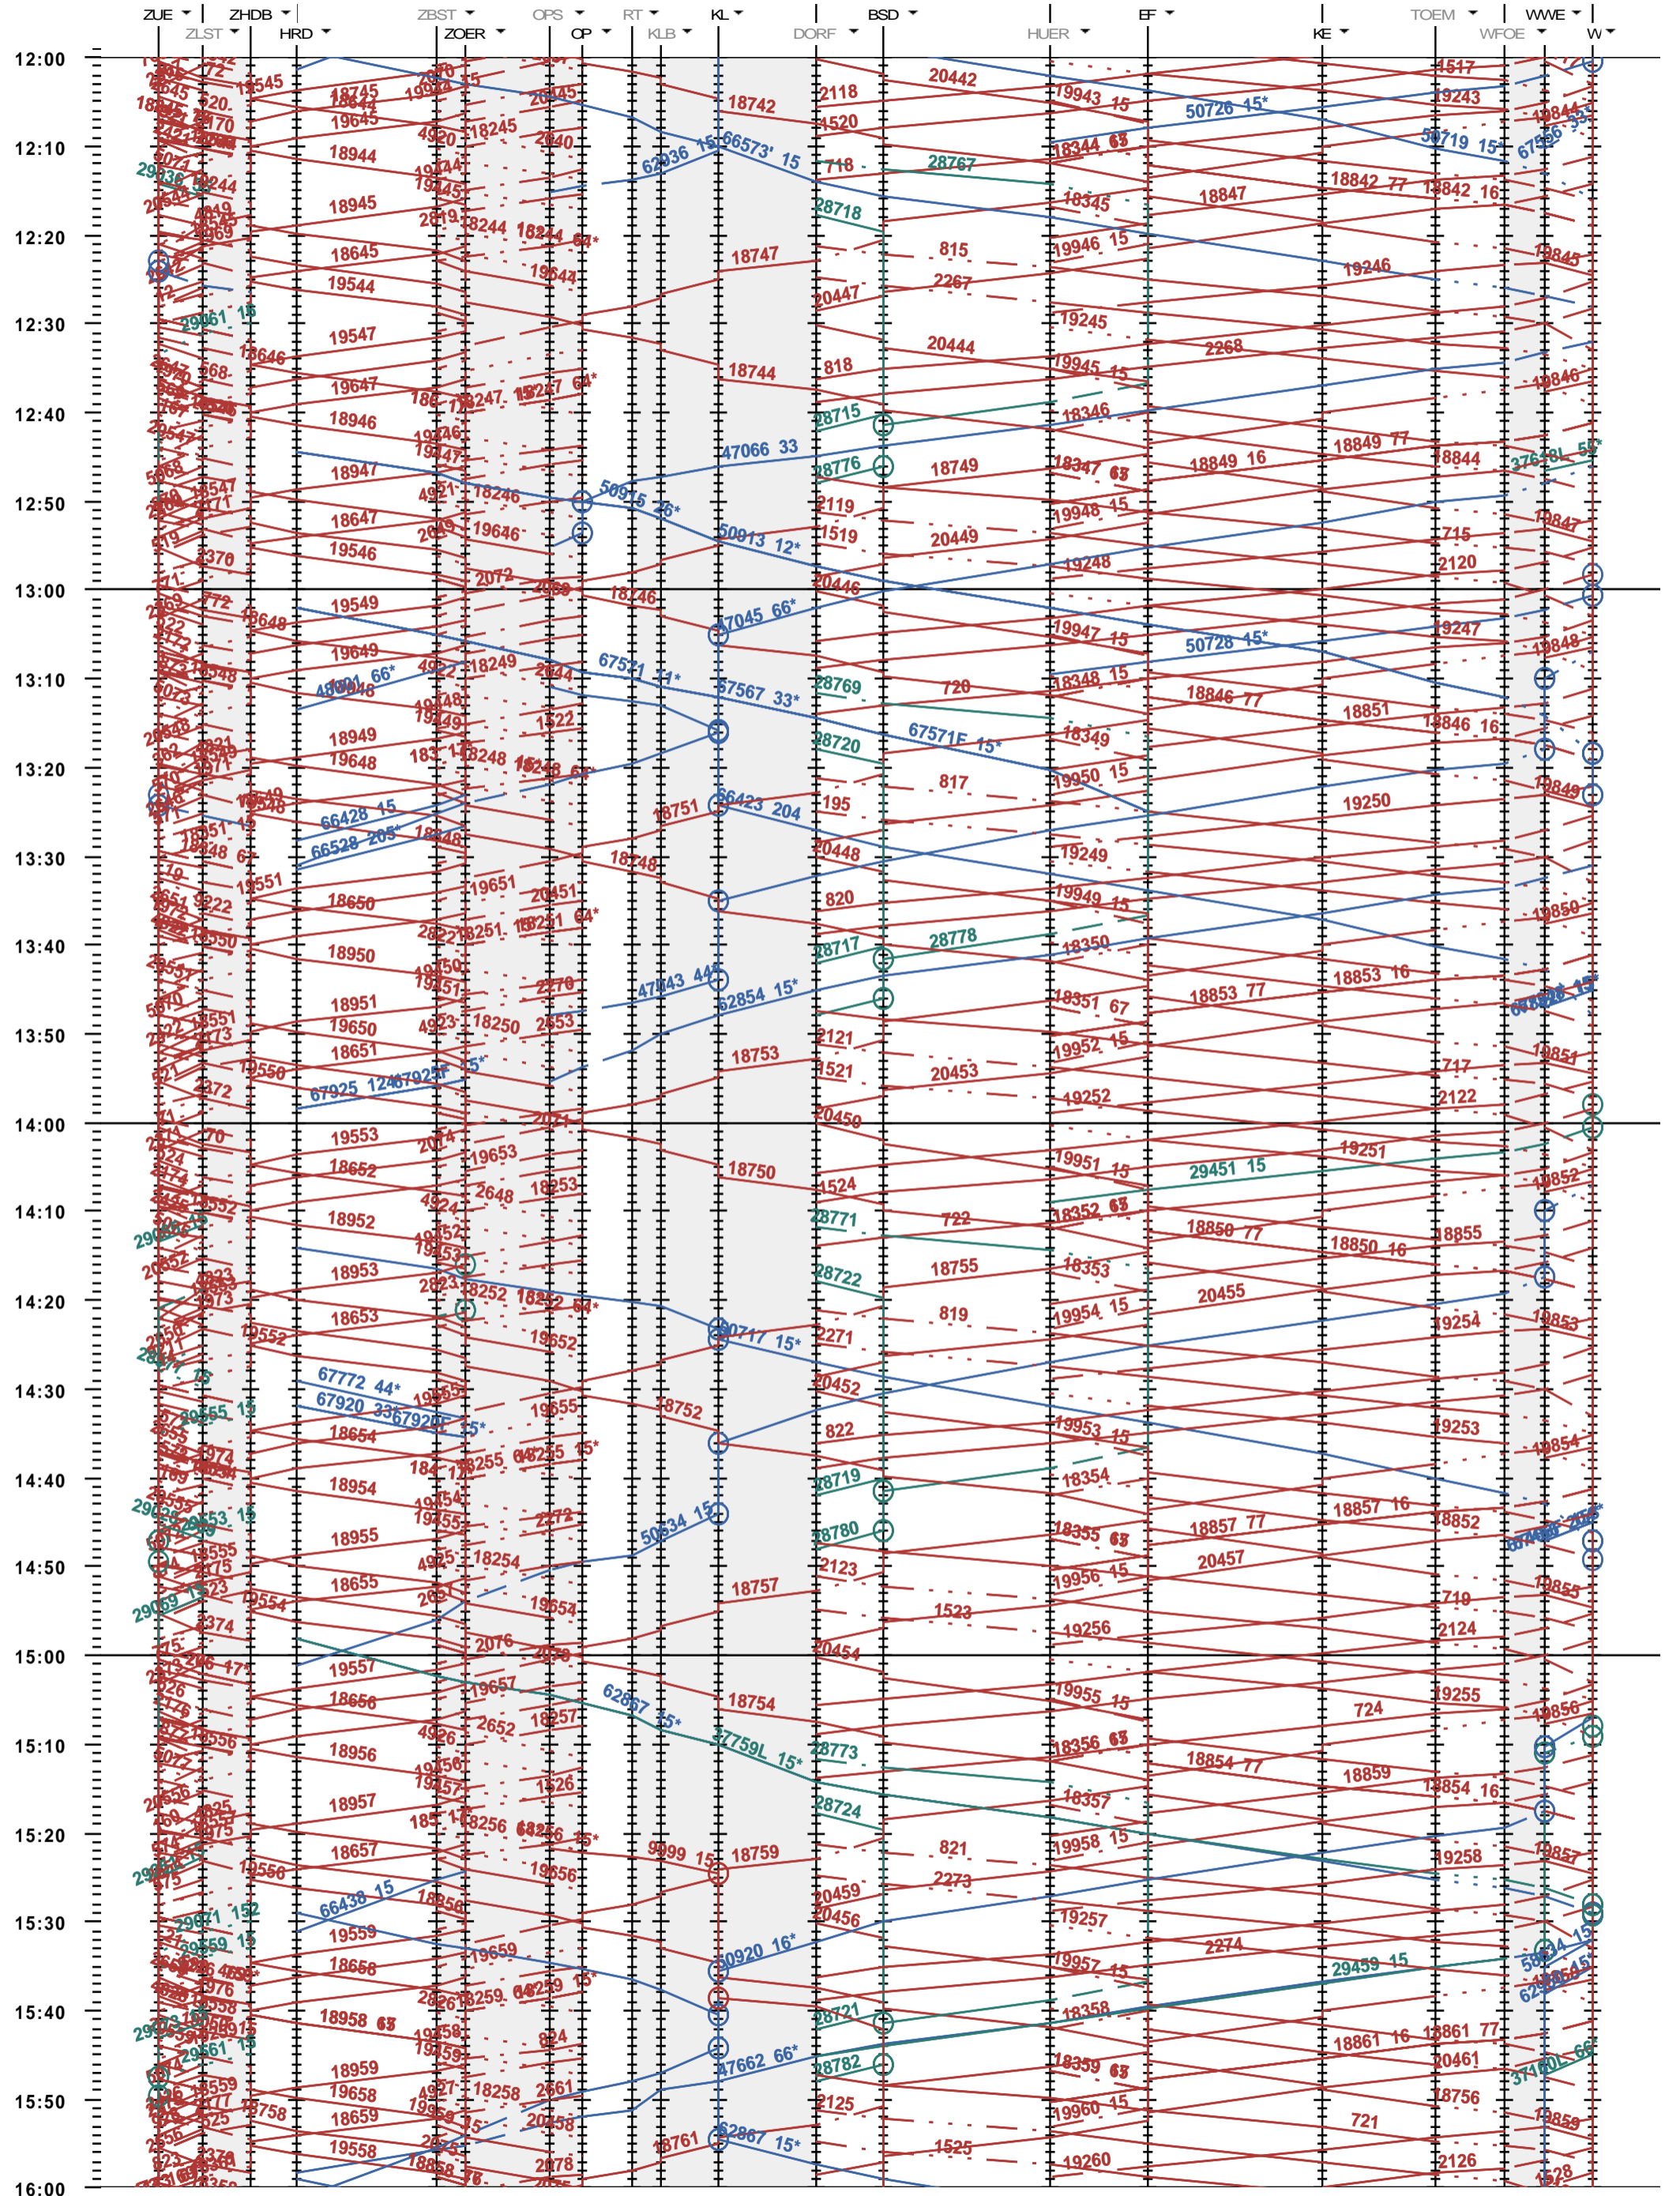

703 - Zürich HB - Hardbrücke - Kloten - Winterthur

Fahrplanperiode 2016 (13.12.2015 - 10.12.2016)
 Update
 Gültig ab 13.12.2015

703 - Zürich HB - Hardbrücke - Kloten - Winterthur

Fahrplanperiode 2016 (13.12.2015 - 10.12.2016)
 Update
 Gültig ab 13.12.2015

703 - Zürich HB - Hardbrücke - Kloten - Winterthur

Fahrplanperiode 2016 (13.12.2015 - 10.12.2016)
 Update
 Gültig ab 13.12.2015