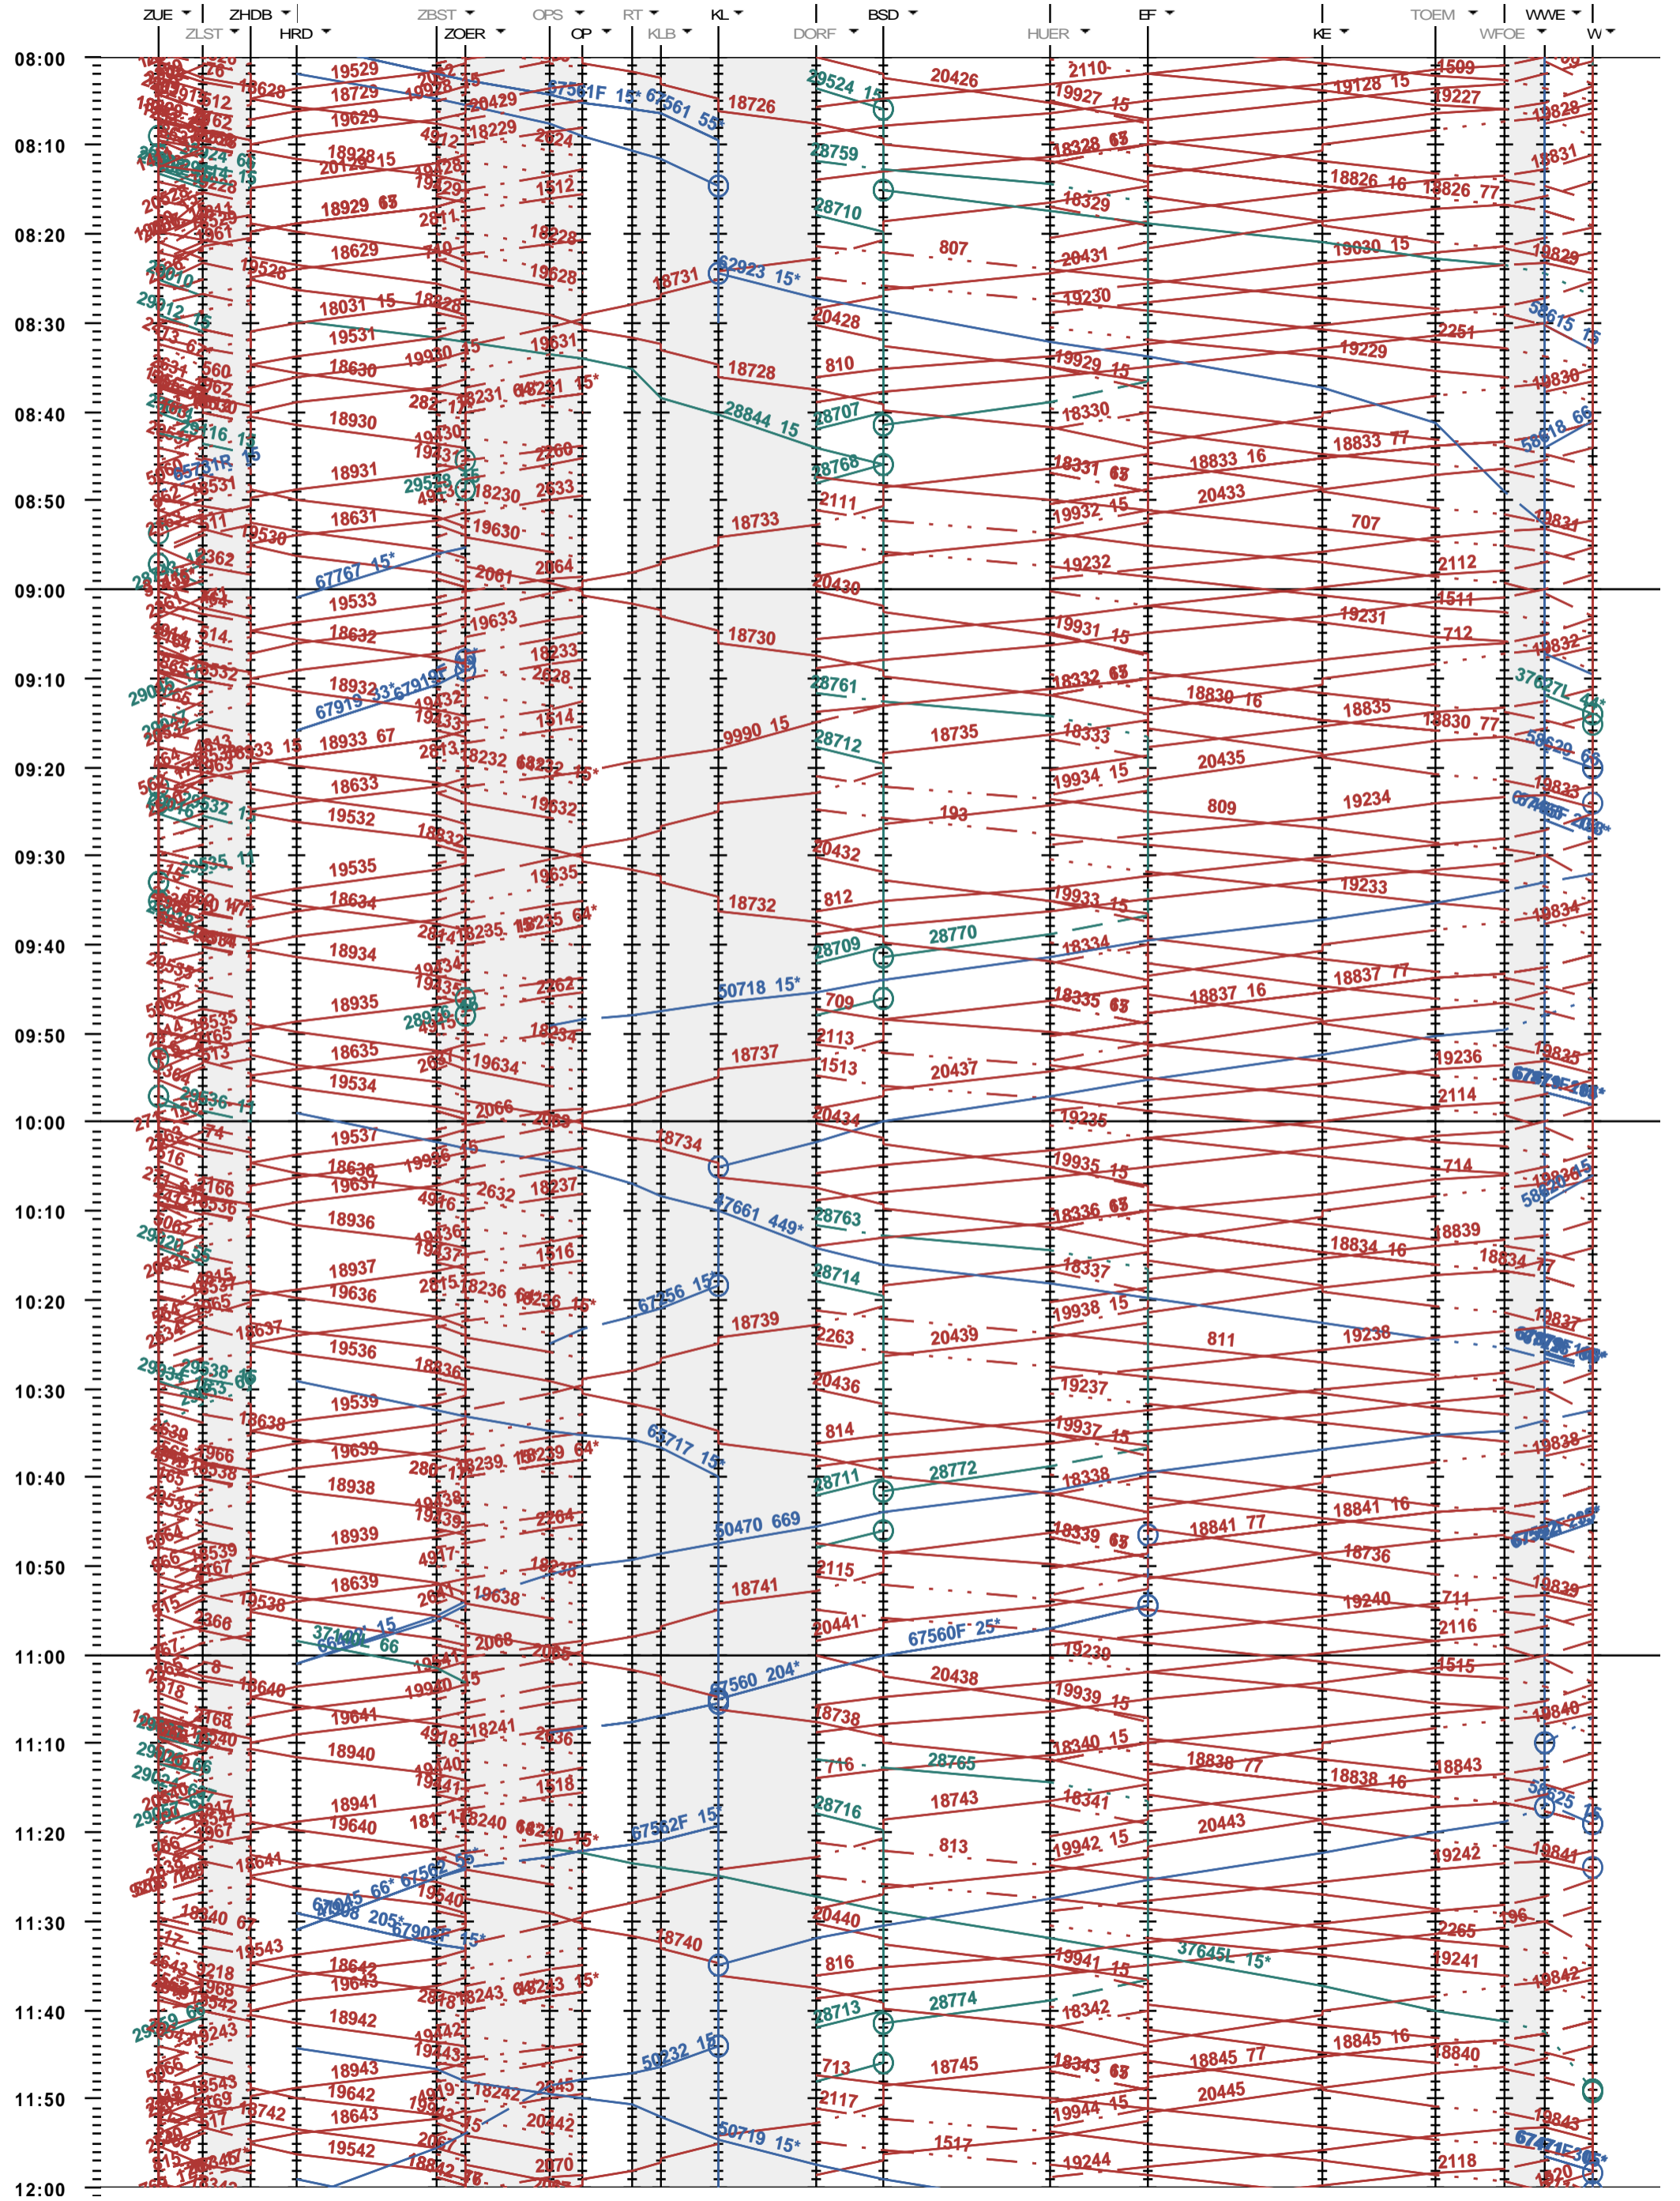

703 - Zürich HB - Hardbrücke - Kloten - Winterthur

Fahrplanperiode 2016 (13.12.2015 - 10.12.2016)
 Update
 Gültig ab 13.12.2015

703 - Zürich HB - Hardbrücke - Kloten - Winterthur

Fahrplanperiode 2016 (13.12.2015 - 10.12.2016)
 Update
 Gültig ab 13.12.2015

703 - Zürich HB - Hardbrücke - Kloten - Winterthur

Fahrplanperiode 2016 (13.12.2015 - 10.12.2016)
 Update
 Gültig ab 13.12.2015