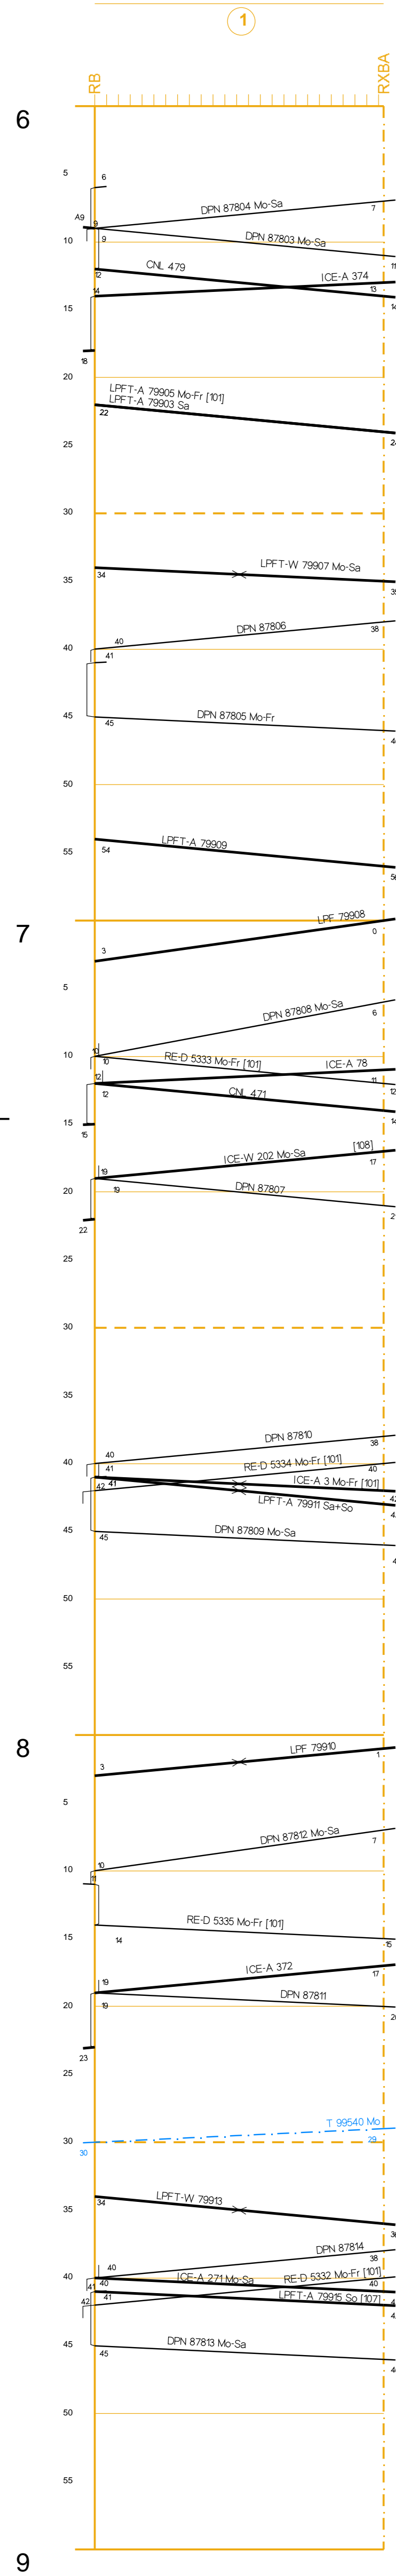

Fahrpläne Basel Nord Sued ab 10.10.2016

Stunden: 6 - 9

DB Netz
Niederlassung Südwest

Fahrpläne Basel Nord Sued ab 10.10.2016

Stunden: 6 - 9

Basel Bad Bf Basel SBB Pb	
GWB	
P2B	
Hauptbahn	
70 <100 >	
4404	
1.6	
5.1	
	3.5

BAV 520

Basel Bad Bf Basel Bad Rbf (GR A)	
P2B	
Hauptbahn	Nebenbahn
60	80
4405	4413
2.9	0.3
2.8	3.1
0.8	2.6
	0.4
	2.2

BAV 508 / 1

BAV 508 / 2

Basel Bad Rbf Weil (Rh) - Haltingen	
GWB	
L2B und P2B	
Hauptbahn	
130 <160 >	180
4000	
2.0	1.1
281.7	281.9
	284.3

BAV 521 / 1

Basel Bad Rbf Weil (Schlaufe)	
P2B	
Nebenbahn	
60	
4411	
2.7	
	0.8

BAV 521 / 1

Basel Bad Rbf Weil (Sig N10)	
P2B	
Hauptbahn	
60	
4415	
1.3	
	1.3

BAV 521 / 1

Basel Bad Bf
BR Einf SBB Pb

Basel Bad Bf
BR Rbf -Gr-L
Basel Rbf LGr
BR Rbf -Gr-C
BR Rbf -Gr-A

Basel Bad Bf
Weil (Rhein) LGr
Weil am Rhein
Haltingen

BR Rbf -Gr-A
Weil am Rhein

BR Rbf -Gr-A
Weil am Rhein

[58] nicht 1.11.16
[59] auch: 1.11.16
[103] 10.10.16 - 9.12.16 Mo-Fr
[103] 10.10.16 - 9.12.16 Mo-Fr
nicht 1.11.16
[107] 10.10.16 - 4.12.16 So
[108] gegenseitiger Anschluss mit Zug
<1202>
[109] am 1.11. nach <43736>
[110] 10.10.16 - 30.10.16 Fr-Mo