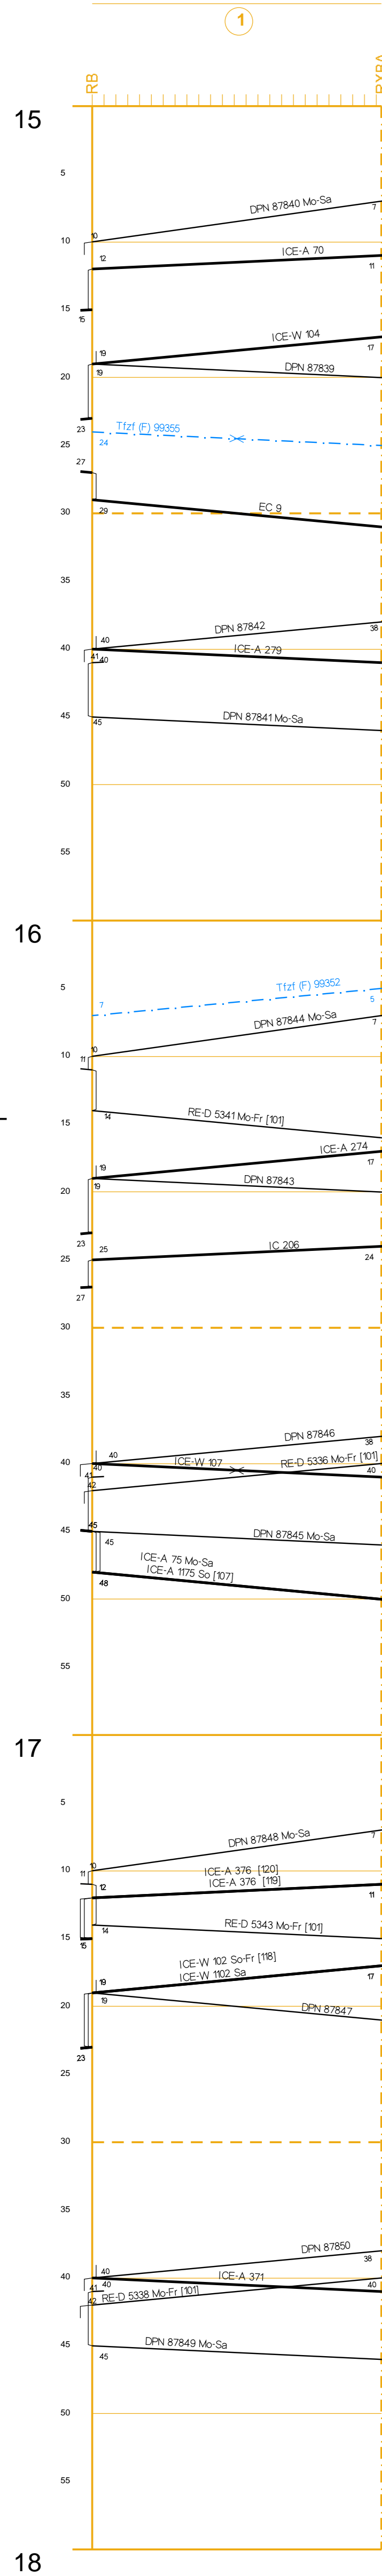

Fahrpläne Basel Nord Sued ab 10.10.2016

Stunden: 15 - 18

Table with 3 columns: Station, P2B, Nebenbahn, Hauptbahn, DPN, ICE, DFN, EC, RE, RB, RW, RBXBA, RB, RBXBA

Table with 3 columns: Station, P2B, Nebenbahn, Hauptbahn, DPN, ICE, DFN, EC, RE, RB, RW, RBXBA, RB, RBXBA

DB Netz

Niederlassung Südwest

Gültig vom: 10. Oktober 2016 bis: 10. Dezember 2016 / täglich

Table with 3 columns: Station, P2B, Nebenbahn, Hauptbahn, DPN, ICE, DFN, EC, RE, RB, RW, RBXBA, RB, RBXBA

Table with 3 columns: Station, P2B, Nebenbahn, Hauptbahn, DPN, ICE, DFN, EC, RE, RB, RW, RBXBA, RB, RBXBA

Table with 3 columns: Station, P2B, Nebenbahn, Hauptbahn, DPN, ICE, DFN, EC, RE, RB, RW, RBXBA, RB, RBXBA

Legend table for BAV 520 listing train types and their corresponding line numbers.

Legend table for BAV 508 / 1 and 2 listing train types and their corresponding line numbers.

Legend table for BAV 521 / 1 listing train types and their corresponding line numbers.

Legend table for BAV 521 / 2 listing train types and their corresponding line numbers.

Legend table for BAV 521 / 3 listing train types and their corresponding line numbers.