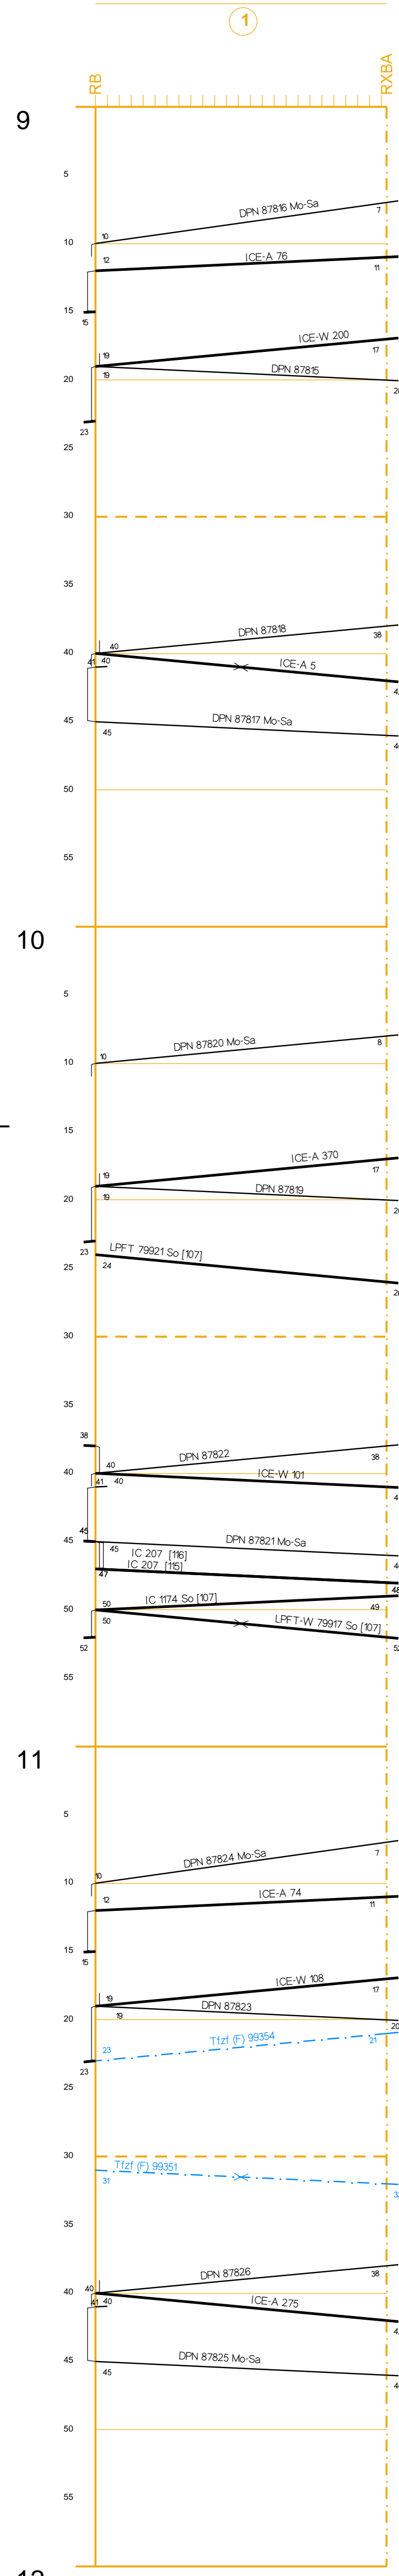

Fahrpläne Basel Nord Sued ab 10.10.2016

Stunden: 9 - 12

DB Netz

Niederlassung Südwest

Jahresfahrplan 2016 vom: 13. Dezember 2015 bis: 10. Dezember 2016
Gültig vom: 10. Oktober 2016 bis: 10. Dezember 2016 / täglich

Fahrpläne Basel Nord Sued ab 10.10.2016

Stunden: 9 - 12

Basel Bad Bf Basel SBB Pk	
GWB	
P2B	
Hauptbahn	
70 <100 >	
4404	
1.6	
5.1	3.5

BAV 520

Basel Bad Bf Basel Bad Rbf(GR A)	
P2B	
Hauptbahn	
60	80
4405	4413
2.9	0.8
2.8	0.3
3.1	
2.6	0.4
	2.2

BAV 508 / 1

BAV 508 / 2

Basel Bad Rbf Weil (Rh) - Haltingen	
GWB	
L2B und P2B	
Hauptbahn	
130 <160 >	180
2.0	4.00
281.7	1.1
281.9	2.3
282.3	

BAV 521 / 1

Basel Bad Rbf Weil (Schlaufe)	
P2B	
Hauptbahn	
60	
4411	
2.7	
3.5	0.8

Basel Bad Rbf Weil (Sig N10)	
P2B	
Hauptbahn	
60	
4415	
1.3	
	1.3

Basel Bad Bf
Weil am Rhein

[586] gegenseitiger Anschluss mit Zug
<3566>
[587] 10.10.16 - 8.12.16 Di+Fr