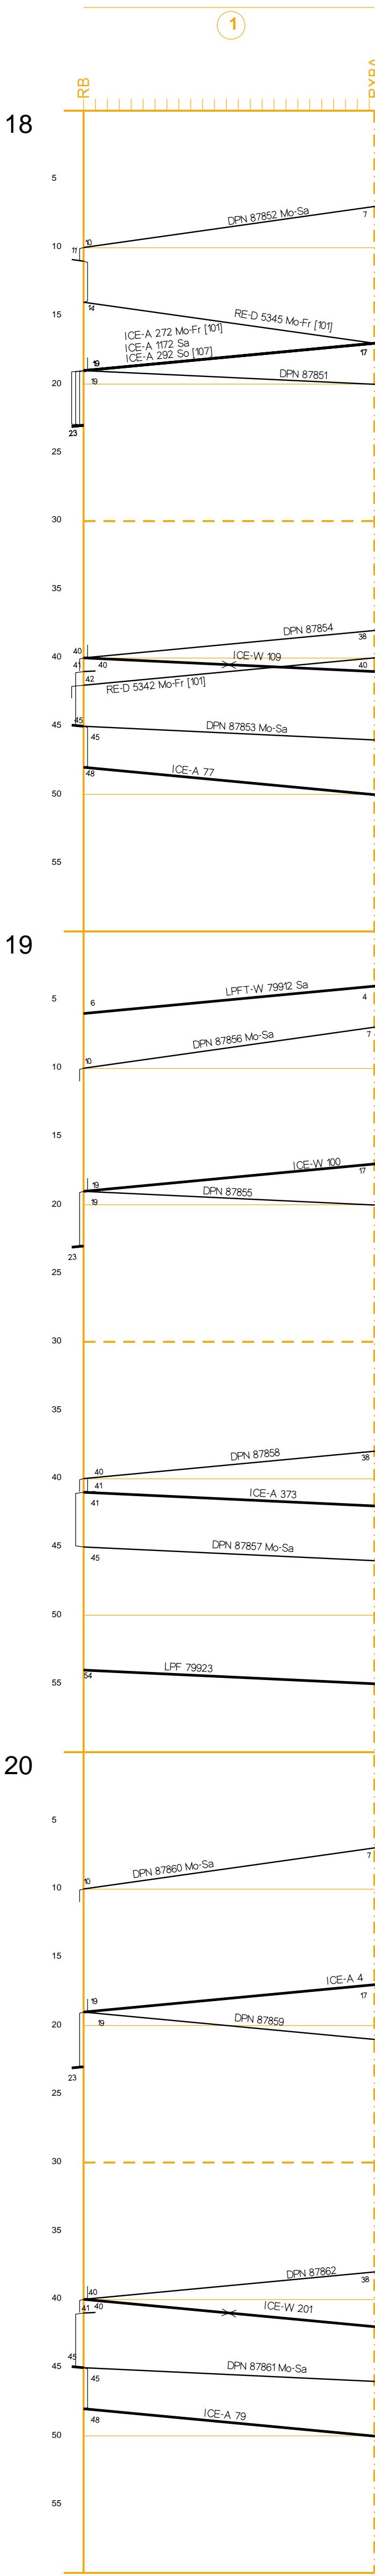

Fahrpläne Basel Nord Sued ab 10.10.2016

Stunden: 18 - 21

Basel Bad Bf Basel SBB Pb	
GWB	
P2B	
Hauptbahn	
70 <100 >	
4404	
1.6	
5.1	3.5

BAV 520

Basel Bad Bf
BR Einf SBB PB

Basel Bad Bf Basel Bad Rbf (GR A)			
P2B		Nebenbahn	
Hauptbahn			
60	80		
4405	4413		
2.9	0.3		
2.8	3.1		
0.8	0.4		
2.6	2.2		
-0.1			

BAV 508 / 1

BAV 508 / 2

Basel Bad Bf

BR Rbf -Gr- L
Basel Rbf LGr
BR Rbf -Gr- C
BR Rbf -Gr- A

DB Netz
Niederlassung Südwest

Jahresfahrplan 2016 vom: 13. Dezember 2015 bis: 10. Dezember 2016
Gültig vom: 10. Oktober 2016 bis: 10. Dezember 2016 / täglich

Basel Bad Rbf Weil (Rh) - Haltingen			
GWB			
L2B und P2B			
Hauptbahn			
130 <160 >	4000	180	
2.9	1.1		
289.7		287.9	
		284.3	
270.7			

BAV 521 / 1

Basel Bad Bf

Weil (Rhein) LGr
Weil am Rhein
Haltingen

Basel Bad Rbf Weil (Schlaufe)	
P2B	
Hauptbahn	
60	
4411	
2.7	
3.5	0.8

Basel Rbf -Gr- A

Weil am Rhein

Basel Bad Rbf Weil (Sig N10)	
P2B	
Hauptbahn	
60	
4415	
1.3	
0.0	1.3

Basel Rbf -Gr- A

Weil am Rhein

Fahrpläne Basel Nord Sued ab 10.10.2016

Stunden: 18 - 21

21