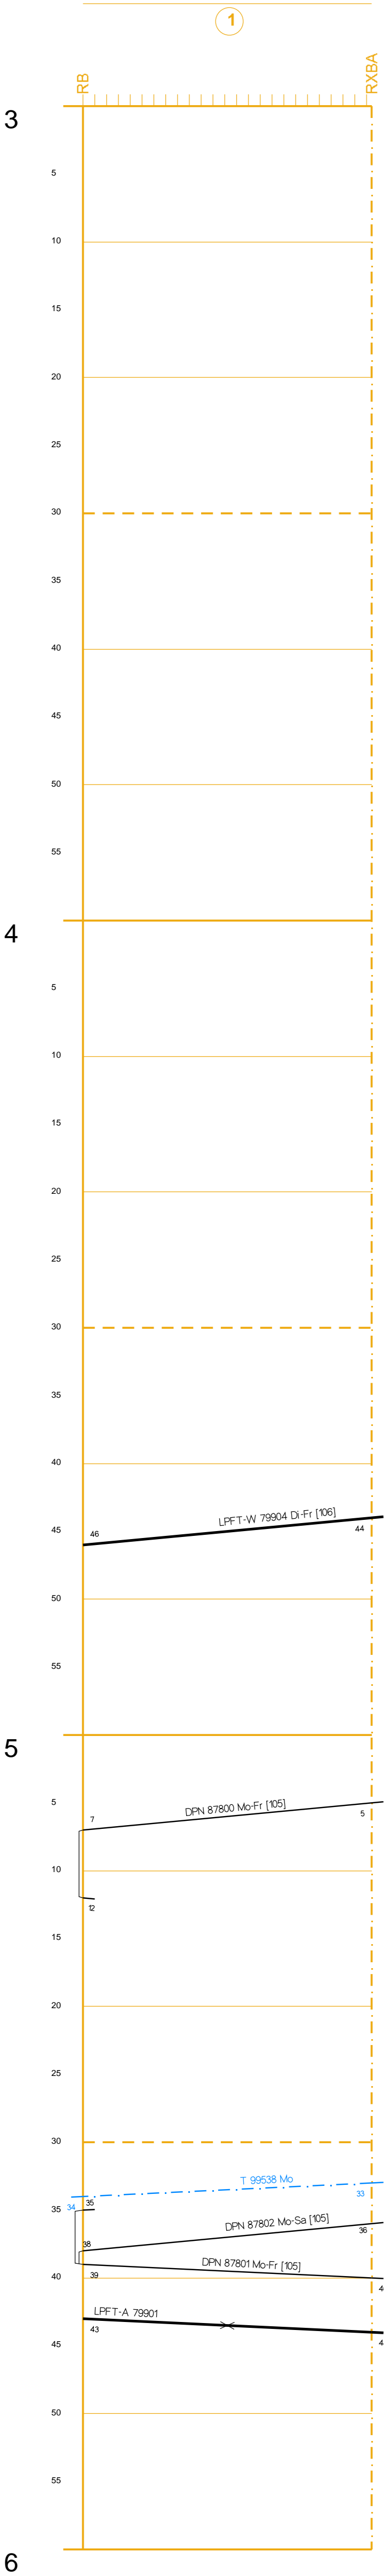

Basel Bad Bf Basel SBB Pb	
GWB	
P2B	
Hauptbahn	
70 <100 >	
4404	
1.6	
5.1	3.5

Basel Bad Bf Basel Bad Rbf(GR A)	
	P2B
	Hauptbahn
	60
	4405
2.9	0.3
2.8	3.1
0.8	
2.6	0.4
	2.2
0.1	

Basel Bad Rbf Weil (Rh) - Haltingen	
	GWB
	L2B und P2B
	Hauptbahn
	130 <160 >
	4000
	180
2.0	1.1
2.8	
2.7	2.3
2.0	2.4

Basel Bad Rbf Weil (Schlaufe)	
	P2B
	Hauptbahn
	60
	4411
	2.7
3.5	0.8

Basel Bad Rbf Weil (Sig N10)	
	P2B
	Hauptbahn
	60
	4415
	1.3
0.0	1.3