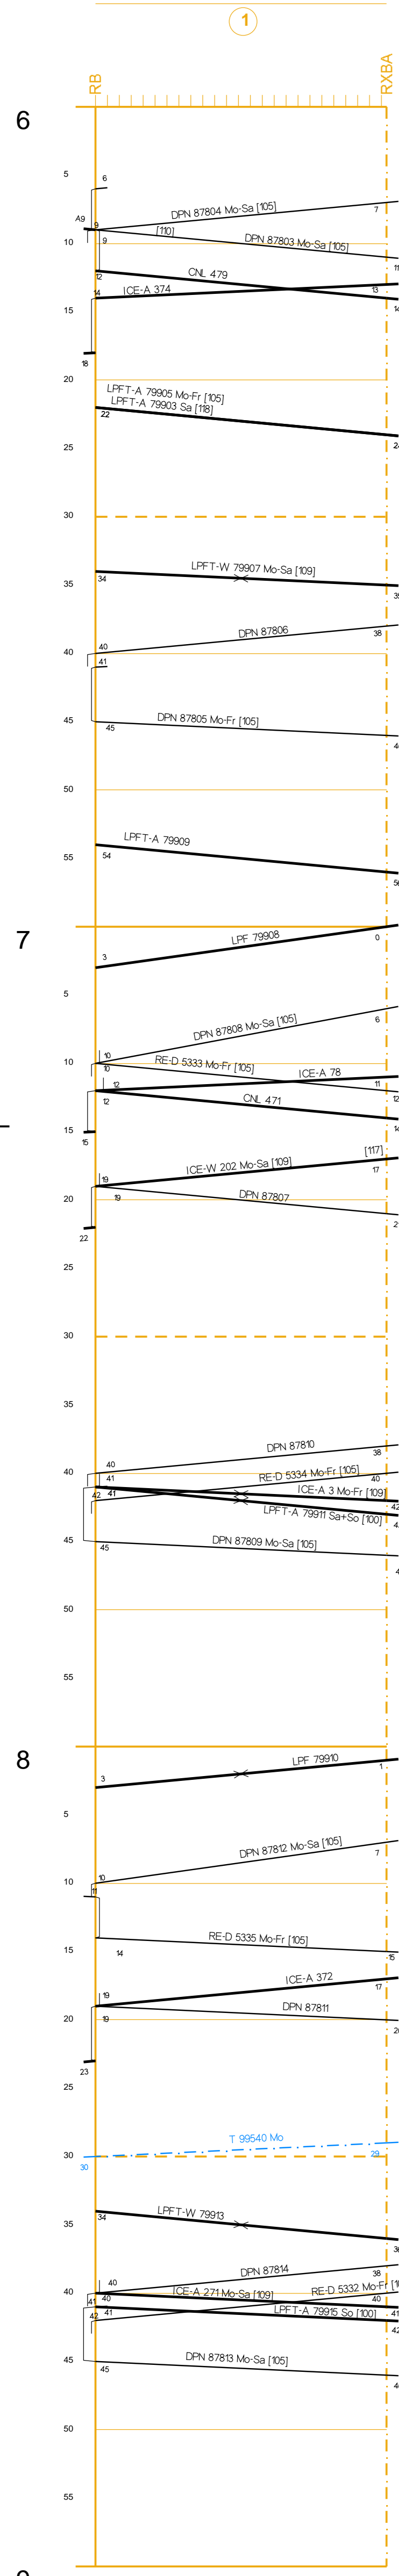

Fahrpläne Basel Nord Sued ab 04.04.2016

Stunden: 6 - 9

DB Netz
Niederlassung Südwest

Jahresfahrplan 2016 vom: 13. Dezember 2015 bis: 10. Dezember 2016
Gültig vom: 04. April 2016 bis: 11. Juni 2016 / täglich

Fahrpläne Basel Nord Sued ab 04.04.2016

Stunden: 6 - 9

Basel Bad Bf Basel SBB Pb	
GWB	
P2B	
Hauptbahn	
70 <100 >	
4404	
1.6	
5.1	
	3.5

BAV 520

Basel Bad Bf Basel Bad Rbf (GR A)	
	P2B
Hauptbahn	
60	80
4405	4413
2.9	0.8
2.8	0.6
3.1	0.4
	2.6
	2.2

BAV 508 / 1

BAV 508 / 2

Basel Bad Rbf Weil (Rh) - Haltingen	
GWB	
L2B und P2B	
Hauptbahn	
130 <160 >	180
2.0	4.000
2.8	1.1
2.8	2.3
	2.6
	2.6

BAV 521 / 1

Basel Bad Rbf Weil (Schlaufe)	
P2B	
Nebenbahn	
60	
4411	
2.7	
	0.8

Basel Bad Rbf Weil (Sig N10)	
P2B	
Hauptbahn	
60	
4413	
1.3	
	1.3

Basel Bad Bf
BR Einf SBB Pb

Basel Bad Bf
BR Rbf -Gr-L
Basel Rbf LGr
BR Rbf -Gr-C
BR Rbf -Gr-A

Basel Bad Bf
Weil (Rhein) LGr
Weil am Rhein
Haltingen

BR Rbf -Gr-A
Weil am Rhein

BR Rbf -Gr-A
Weil am Rhein

[100] auch: 16.5.16, 16.5.16
[102] auch: 5.5.16, 16.5.16, 26.5.16
[105] nicht: 5.5.16, 16.5.16
[107] nicht: 5.5.16, 16.5.16, 26.5.16
[109] nicht: 16.5.16
[110] Einbahn Stumpfgleis oder Frühfahrt
[111] gegenseitiger Ausschluss mit Zug
[116] auch: 5.5.16, 16.5.16

[119] 4.4.16 - 8.5.16 So
[120] nicht: 5.5.16
[120] nicht: 5.4.16, 19.4.16, 3.5.16, 17.5.16, 31.5.16
[121] <di> So
[122] am 1.11. nach <di> 3736-
[123] 12.5.16 - 11.6.16 Di-Fr
[124] 4.4.16 - 9.5.16 Mo
auch: 6.5.16

[500] Einfahrt Stumpfgleis oder Frühfahrt
[502] Zugpersonaustausch
[503] nicht: 17.5.16
[512] nicht: 16.5.16
[514] <LPV>
[530] Systemwechsel
[532] 17.4.16 - 11.6.16 Mi-Fr
[534] 4.4.16 - 16.4.16 Mi-Fr
[549] nicht: 14.5.16
[560] Grenzübergangsbahnung

[561] 10.4.16 - 11.6.16 Mo-Sa
[562] 19.5.16 - 11.6.16 Mo-Fr
[563] nicht: 5.5.16, 6.5.16
[564] 4.4.16 - 10.5.16 Di-Sa
[565] Systemwechsel
[566] nicht: 17.5.16
[567] verkehrt nur am 11.6.16
[568] 4.4.16 - 16.4.16 Di-Sa
[569] 17.4.16 - 11.6.16 Di-Sa