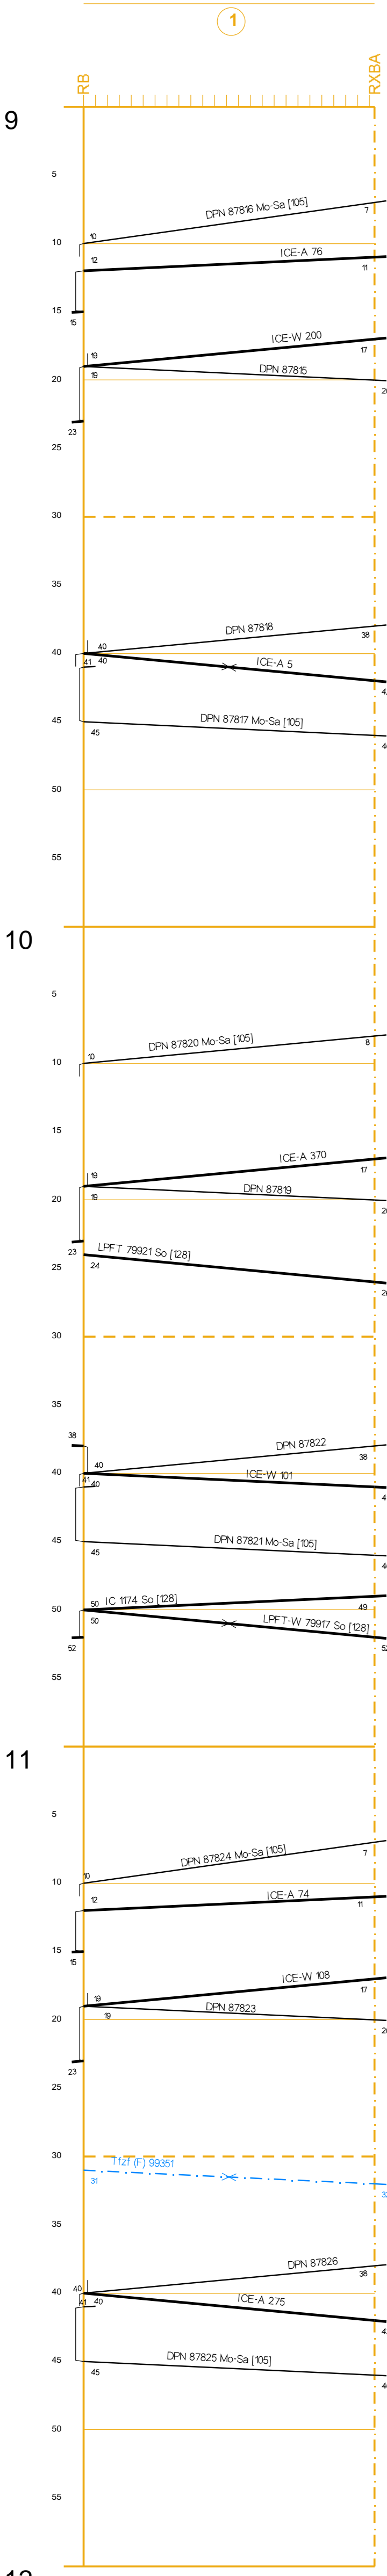

Basel Bad Bf Basel SBB Pb	
GWB	
P2B	
Hauptbahn	
70 <100 >	
4404	
1.6	
5.1	3.5

BAV 520

Basel Bad Bf

Basel Bad Bf Basel Bad Rbf(GR A)	
P2B	
Hauptbahn	
60	
4405	
2.9	0.3
2.8	3.1
0.8	
2.6	0.4
0.1	2.2

BAV 508 / 1

BAV 508 / 2

Basel Bad Bf

Basel Rbf -Gr-L

Basel Rbf LGr

Basel Rbf -Gr-C

Basel Rbf -Gr-A

Basel Bad Rbf Weil (Rh) - Haltingen	
GWB	
L2B und P2B	
Hauptbahn	
130 <160 >	
4000	180
2.0	1.1
281.7	281.9
2.3	284.3

BAV 521 / 1

Basel Bad Bf

Weil (Rhein) LGr

Weil am Rhein

Haltingen

Basel Bad Rbf Weil (Schlaufe)	
P2B	
Nebenbahn	
60	
4411	
2.7	
3.5	0.8

Basel Rbf -Gr-A

Weil am Rhein

Basel Bad Rbf Weil (Sig N10)	
P2B	
Hauptbahn	
60	
4415	
1.3	
0.0	1.3

Basel Rbf -Gr-A

Weil am Rhein