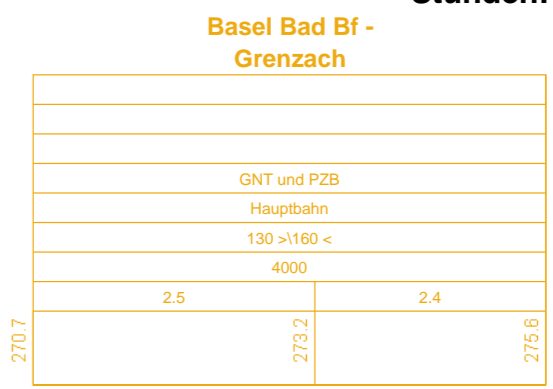

BAV 521 / 2
Basel Bad BF LGR
Suk 9093 / Suk 9092
Grenzach

Fahrpläne Basel Ost ab 10.10.2016
Stunden: 12 - 24