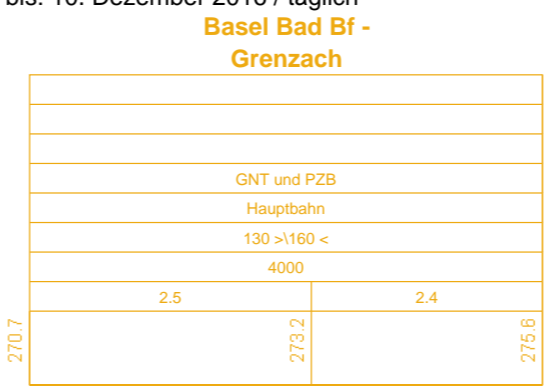

BAV 521 / 2
Basel Bad BF LGR
Suk 9093 / Suk 9092
Grenzach