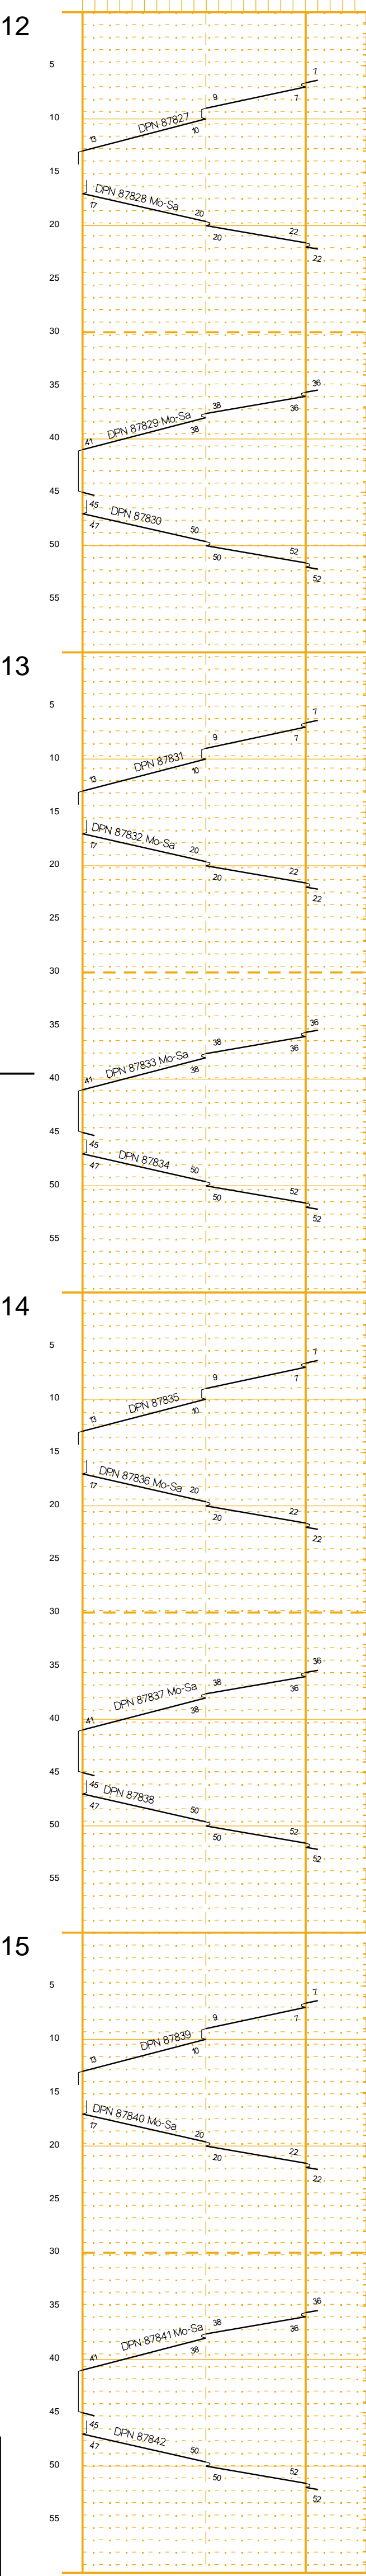

Fahrpläne Basel Ost ab 10.10.2016
Stunden: 12 - 24

BAV 525
Basel Bad BF
Riehen Niederholz Hp
Riehen
Riehen LGR

BAV 521 / 2
Basel Bad BF LGR
Suk 9093 / Suk 9092
Grenzach

DB Netz

BAV 525
Basel Bad BF
Riehen Niederholz Hp
Riehen
Riehen LGR

BAV 521 / 2
Basel Bad BF LGR
Suk 9093 / Suk 9092
Grenzach

BAV 525
Basel Bad BF
Riehen Niederholz Hp
Riehen
Riehen LGR

BAV 521 / 2
Basel Bad BF LGR
Suk 9093 / Suk 9092
Grenzach

Fahrpläne Basel Ost ab 10.10.2016
Stunden: 12 - 24

[59] auch: 1.11.16
[101] 10.10.16 - 9.12.16 Mo-Fr nicht: 1.11.16
[103] 10.10.16 - 9.12.16 Mo-Fr 31.10.16 - 5.11.16 Do-Mo nicht: 3.11.16, 4.11.16
[105] 12.11.16 - 10.12.16 Sa
[106] 10.10.16 - 30.10.16 Fr-Mo

[109] 10.10.16 - 9.12.16 So-Fr
[58] nicht: 1.11.16