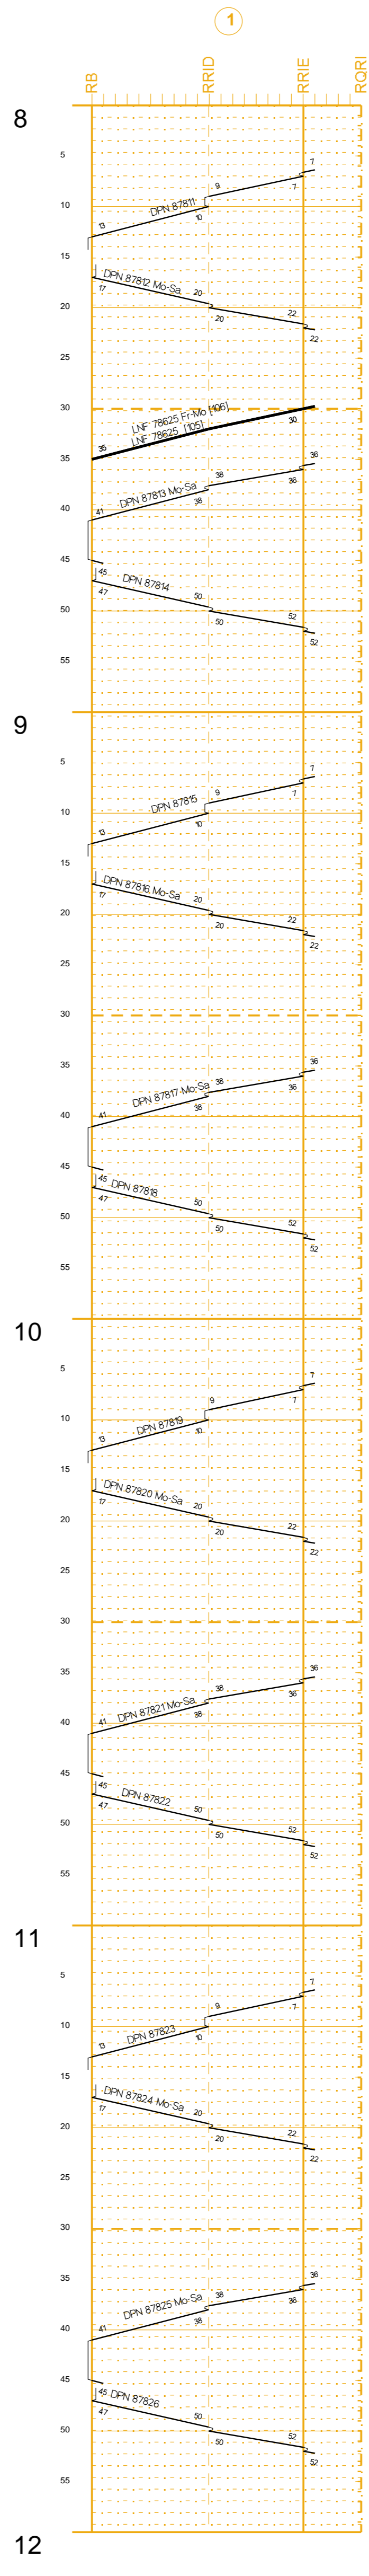

Fahrpläne Basel Ost ab 10.10.2016

Stunden: 0 - 12

	P2B				
	Hauptbahn				
	120				
	4400				
2.6	0.9	2.2	3.0	1.3	4.3
-1.8					

	GNT und P2B				
	Hauptbahn				
	130 >160 <				
	4000				
2.5	2.7	2.4			
-1.8					

BAV 525

BAV 521 / 2

DB Netz

Niederlassung Südwest

Jahresfahrplan 2016 vom: 13. Dezember 2015 bis: 10. Dezember 2016

Gültig vom: 10. Oktober 2016 bis: 10. Dezember 2016 / täglich

	P2B				
	Hauptbahn				
	120				
	4400				
2.6	0.9	2.2	3.0	1.3	4.3
-1.8					

	GNT und P2B				
	Hauptbahn				
	130 >160 <				
	4000				
2.5	2.7	2.4			
-1.8					

BAV 525

BAV 521 / 2

Fahrpläne Basel Ost ab 10.10.2016

Stunden: 0 - 12

	P2B				
	Hauptbahn				
	120				
	4400				
2.6	0.9	2.2	3.0	1.3	4.3
-1.8					

	GNT und P2B				
	Hauptbahn				
	130 >160 <				
	4000				
2.5	2.7	2.4			
-1.8					

BAV 525

BAV 521 / 2

[59] auch: 1.11.16
[101] 10.10.16 - 9.12.16 Mo-Fr
nicht: 1.11.16
[102] 10.10.16 - 9.12.16 Mo-Fr
nicht: 31.10.16, 1.11.16, 2.11.16, 3.11.16, 4.11.16
[103] 10.10.16 - 9.12.16 Mo-Fr
[105] 31.10.16 - 5.11.16 Do-Mo
nicht: 3.11.16, 4.11.16, 12.11.16 - 10.12.16 Sa
[106] 10.10.16 - 30.10.16 Fr-Mo
auch: 31.10.16, 1.11.16, 2.11.16, 3.11.16, 4.11.16
[107] <--
[58] nicht: 1.11.16 <--