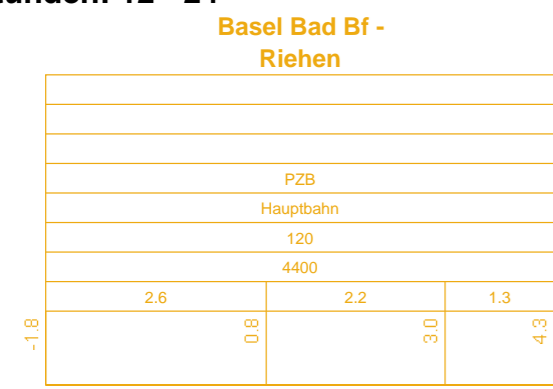

Fahrpläne Basel Ost ab 10.10.2016
Stunden: 12 - 24

BAV 525
Basel Bad BF
Riehen Niederholz Hp
Riehen
Riehen LGR