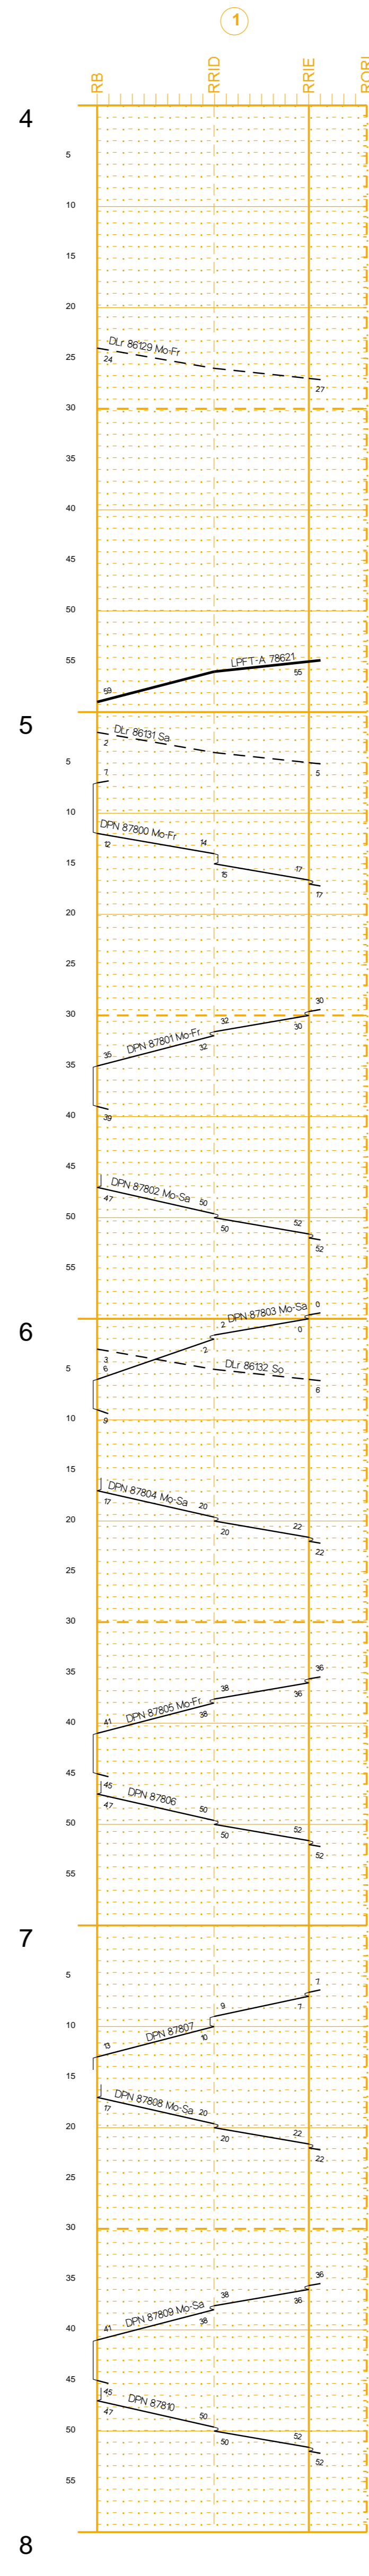

Fahrpläne Basel Ost ab 10.10.2016

Stunden: 0 - 12

	P2B				
	Hauptbahn				
	120				
	4400				
2.6	0.9	2.2	3.0	1.3	4.3
-1.8					

	GNT und P2B				
	Hauptbahn				
	130 >160 <				
	4000				
2.5	2.7	2.4			
-1.8					

BAV 525

BAV 521 / 2

DB Netz

Niederlassung Südwest

Jahresfahrplan 2016 vom: 13. Dezember 2015 bis: 10. Dezember 2016

Gültig vom: 10. Oktober 2016 bis: 10. Dezember 2016 / täglich

	P2B				
	Hauptbahn				
	120				
	4400				
2.6	0.9	2.2	3.0	1.3	4.3
-1.8					

	GNT und P2B				
	Hauptbahn				
	130 >160 <				
	4000				
2.5	2.7	2.4			
-1.8					

BAV 525

BAV 521 / 2

Fahrpläne Basel Ost ab 10.10.2016

Stunden: 0 - 12

	P2B				
	Hauptbahn				
	120				
	4400				
2.6	0.9	2.2	3.0	1.3	4.3
-1.8					

	GNT und P2B				
	Hauptbahn				
	130 >160 <				
	4000				
2.5	2.7	2.4			
-1.8					

BAV 525

BAV 521 / 2

[59] auch: 1.11.16
[101] 10.10.16 - 9.12.16 Mo-Fr
nicht: 1.11.16
[102] 10.10.16 - 9.12.16 Mo-Fr
nicht: 31.10.16, 1.11.16, 2.11.16, 3.11.16, 4.11.16
[103] 10.10.16 - 9.12.16 Mo-Fr
[105] 31.10.16 - 5.11.16 Do-Mo
nicht: 3.11.16, 4.11.16, 12.11.16 - 10.12.16 Sa
[106] 10.10.16 - 30.10.16 Fr-Mo
auch: 31.10.16, 1.11.16, 2.11.16, 3.11.16, 4.11.16
[107] <--
[58] nicht: 1.11.16 <--