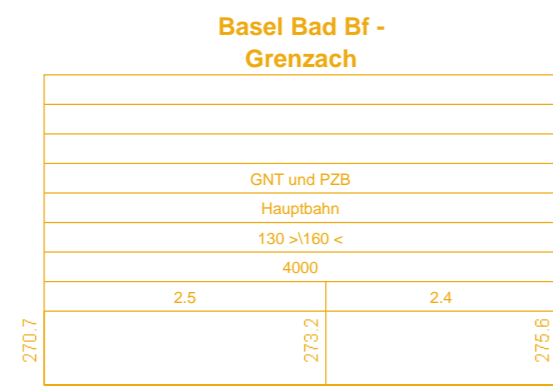

BAV 521 / 2
Basel Bad BF LGR
Suk 9093 / Suk 9092
Grenzach