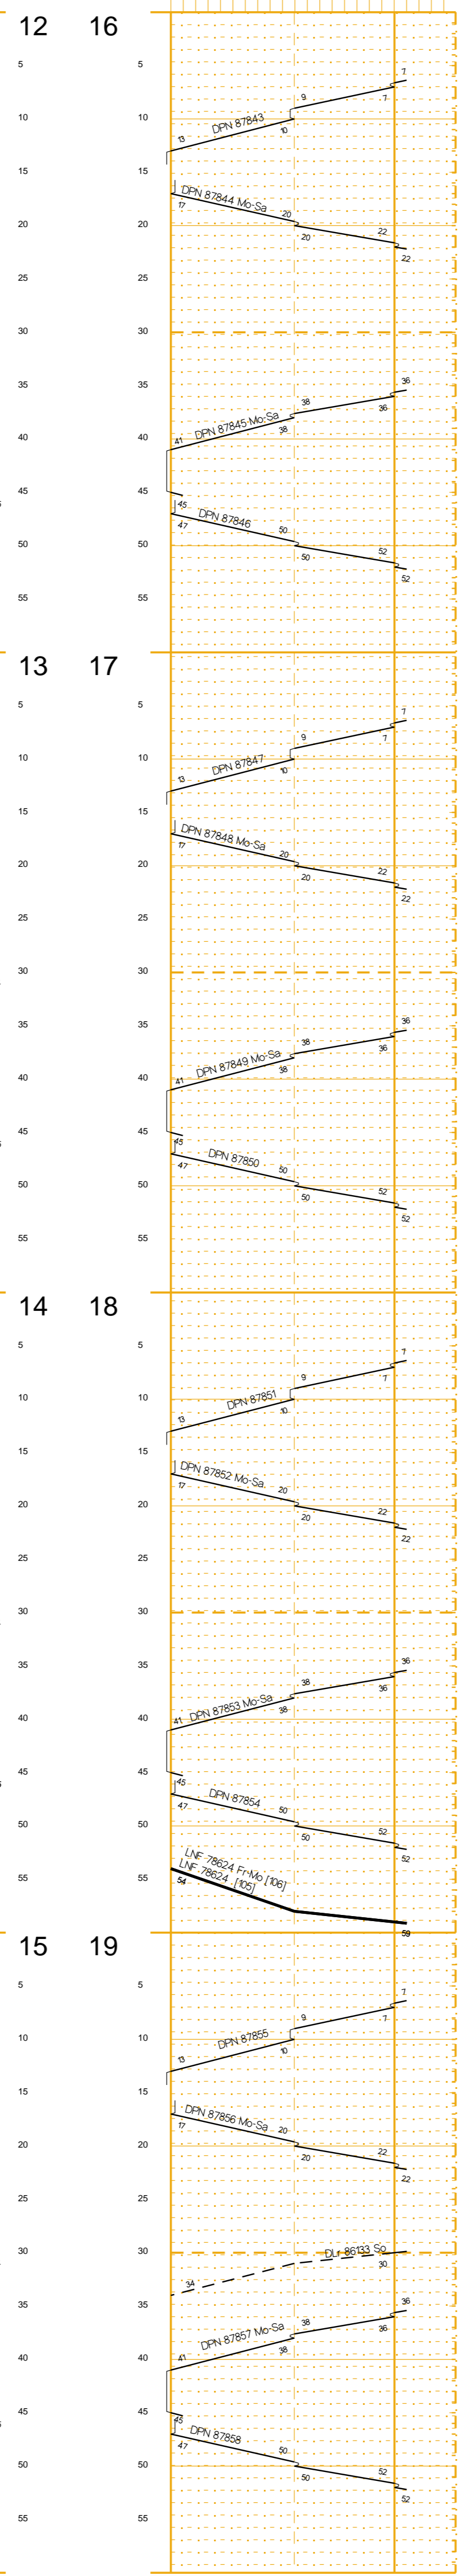

Fahrpläne Basel Ost ab 10.10.2016
Stunden: 12 - 24

BAV 525
Basel Bad BF
Riehen Niederholz Hp
Riehen
Riehen LGR

BAV 521 / 2
Basel Bad BF LGR
Suk 9093 / Suk 9092
Grenzach

DB Netz

BAV 525
Basel Bad BF
Riehen Niederholz Hp
Riehen
Riehen LGR

BAV 521 / 2
Basel Bad BF LGR
Suk 9093 / Suk 9092
Grenzach

BAV 525
Basel Bad BF
Riehen Niederholz Hp
Riehen
Riehen LGR

BAV 521 / 2
Basel Bad BF LGR
Suk 9093 / Suk 9092
Grenzach

Fahrpläne Basel Ost ab 10.10.2016
Stunden: 12 - 24

[59] auch: 1.11.16
[101] 10.10.16 - 9.12.16 Mo-Fr nicht: 1.11.16
[103] 10.10.16 - 9.12.16 Mo-Fr 31.10.16 - 5.11.16 Do-Mo nicht: 3.11.16, 4.11.16
[105] 12.11.16 - 10.12.16 Sa
[106] 10.10.16 - 30.10.16 Fr-Mo

[109] 10.10.16 - 9.12.16 So-Fr
[58] nicht: 1.11.16