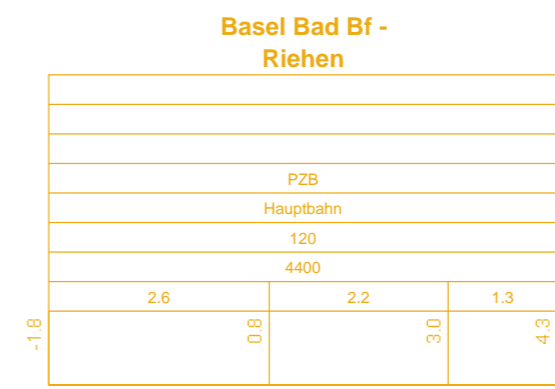

BAV 525
Basel Bad BF
Riehen Niederholz Hp
Riehen
Riehen LGR