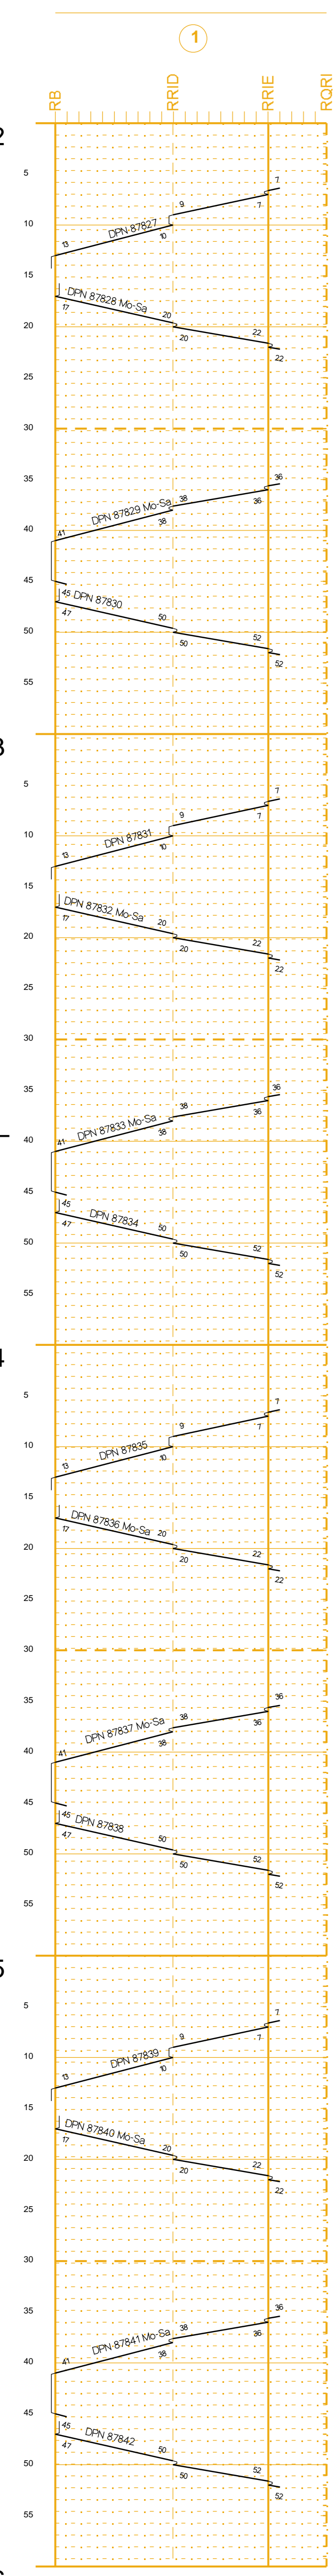

Fahrpläne Basel Ost ab 05.09.2016
Stunden: 12 - 24