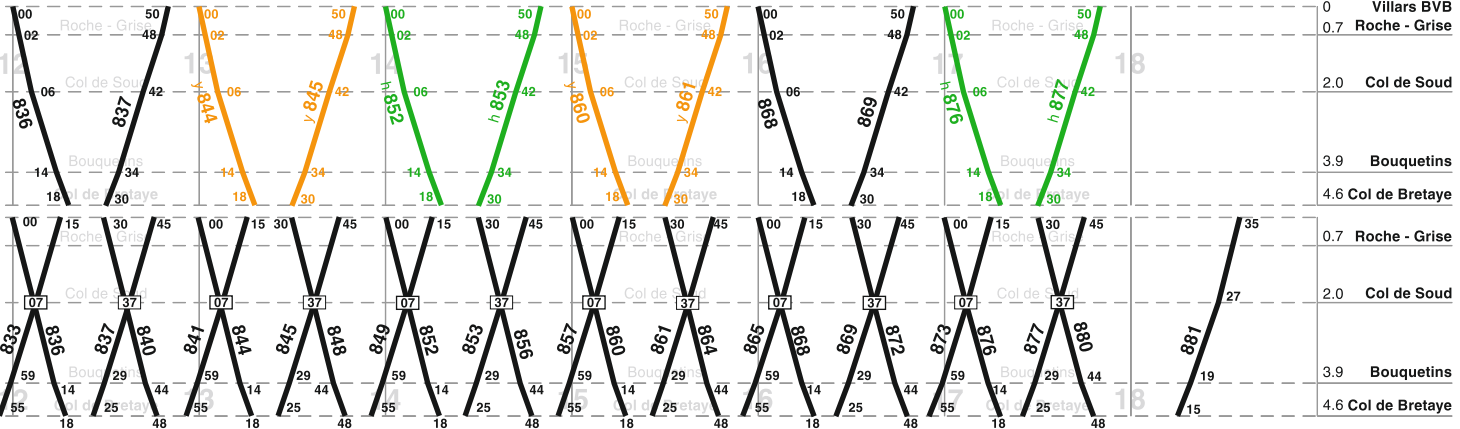

Bex - Villars - Bretaye

Valable du 13 décembre 2015 au 10 décembre 2016

	5	6	7	8	9	10	11	12	13	14
de Lausanne		22	58	55	04	55	55	55	55	55
de Sion		26	58	44	04	04	35	04	04	04
vers Lausanne		27 [Ⓐ]	05	18 [Ⓐ]	05	05	50	05	05	05
vers Sion		23	13	56	20	56	56	56	56	56

TPC: 024 468 03 30
 TC : 024 468 03 67
 Dépôt BVB: 024 463 19 13
 Gare de Bex: 024 468 03 22

Villars: 024 495 21 15
 Dépôt TPC: 024 468 03 48
 Piquet IS : 079 771 25 94

90) 19 décembre 2015 au 27 mars 2016
 h) chaque jour du 11 juin au 19 septembre 2016
 y) chaque jour du 13 au 18 décembre 2015, du 14 mai au 30 octobre,
 ainsi que le 10 décembre 2016

Ⓐ du Lundi au Vendredi sauf fêtes générales
 Ⓒ Samedi, Dimanche et fêtes générales

Bex - Villars - Bretaye

Valable du 13 décembre 2015 au 10 décembre 2016

12	13	14	15	16	17	18	19	20	21	22	23
5	55	55	04	55	55	55	55	55	55	55	55
04	04	04	35	04	04	04	04	04	04	04	04
05	05	05	46	05	05	05	05	05	05	05	05
6	56	56	05	56	56	56	56	56	56	56	56

90) 19 décembre 2015 au 27 mars 2016
 h) chaque jour du 11 juin au 19 septembre 2016
 y) chaque jour du 13 au 18 décembre 2015, du 14 mai au 30 octobre, ainsi que le 10 décembre 2016
 A) du Lundi au Vendredi sauf fêtes générales
 C) Samedi, Dimanche et fêtes générales