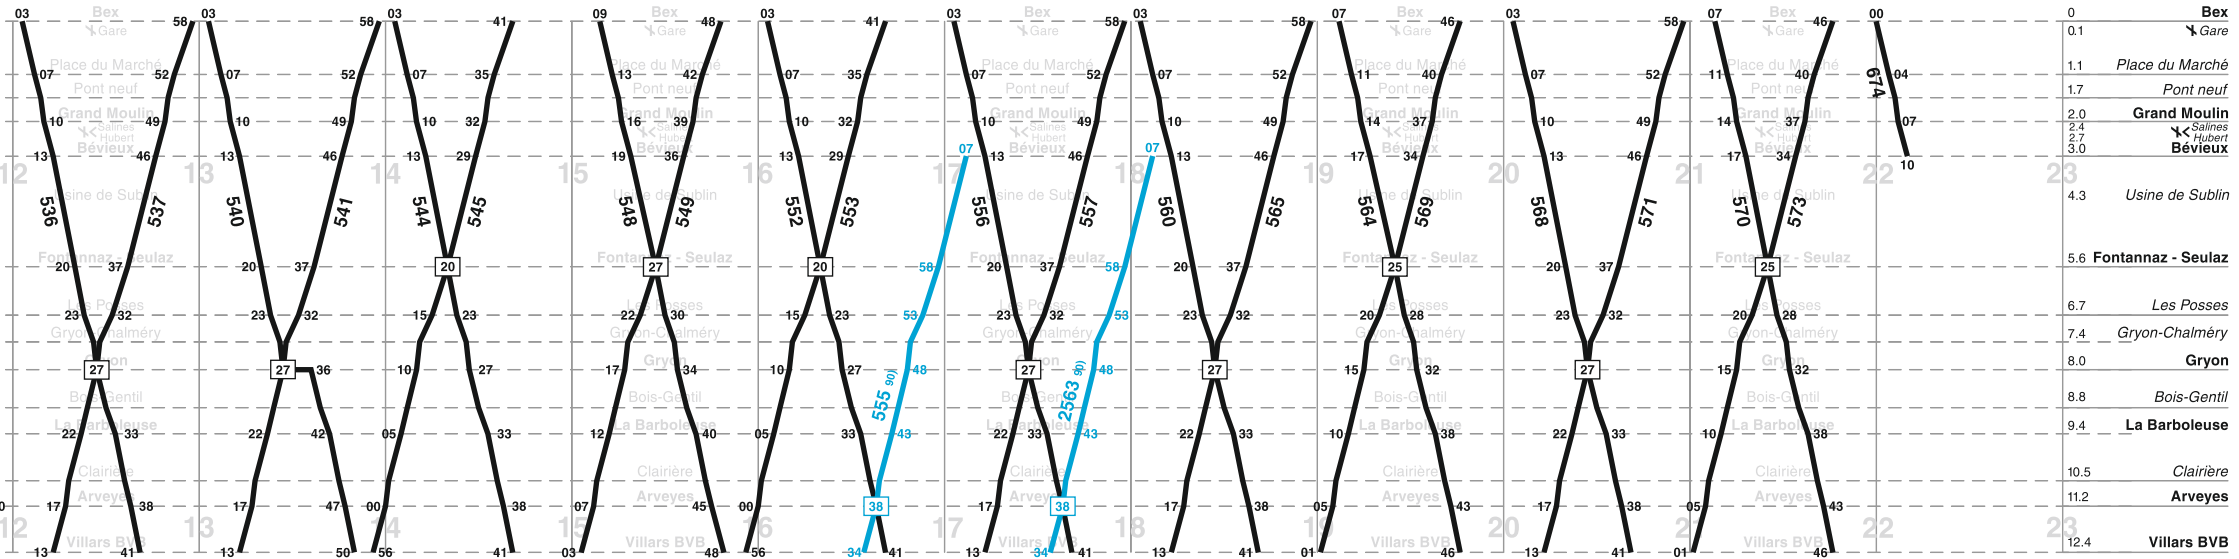

Bex - Villars - Bretaye

Valable du 13 décembre 2015 au 10 décembre 2016

	5	6	7	8	9	10	11	12	13	14
de Lausanne		22	58	55	04	55	55	55	55	55
de Sion		26	58	44	04	04	35	04	04	04
vers Lausanne		27 [Ⓐ]	05	18 [Ⓐ]	05	05	50	05	05	05
vers Sion		23	13	56	20	56	56	56	56	56

Ⓐ du Lundi au Vendredi sauf fêtes générales
 Ⓒ Samedi, Dimanche et fêtes générales

Bex - Villars - Bretaye

Valable du 13 décembre 2015 au 10 décembre 2016

12	13	14	15	16	17	18	19	20	21	22	23
5	55	55	04	55	55	55	55	55	55	55	55
04	04	04	35	04	04	04	04	04	04	04	04
05	05	05	46	05	05	05	05	05	05	05	05
6	56	56	05	56	56	56	56	56	56	56	56

90) 19 décembre 2015 au 27 mars 2016
 h) chaque jour du 11 juin au 19 septembre 2016
 y) chaque jour du 13 au 18 décembre 2015, du 14 mai au 30 octobre, ainsi que le 10 décembre 2016
 A) du Lundi au Vendredi sauf fêtes générales
 C) Samedi, Dimanche et fêtes générales