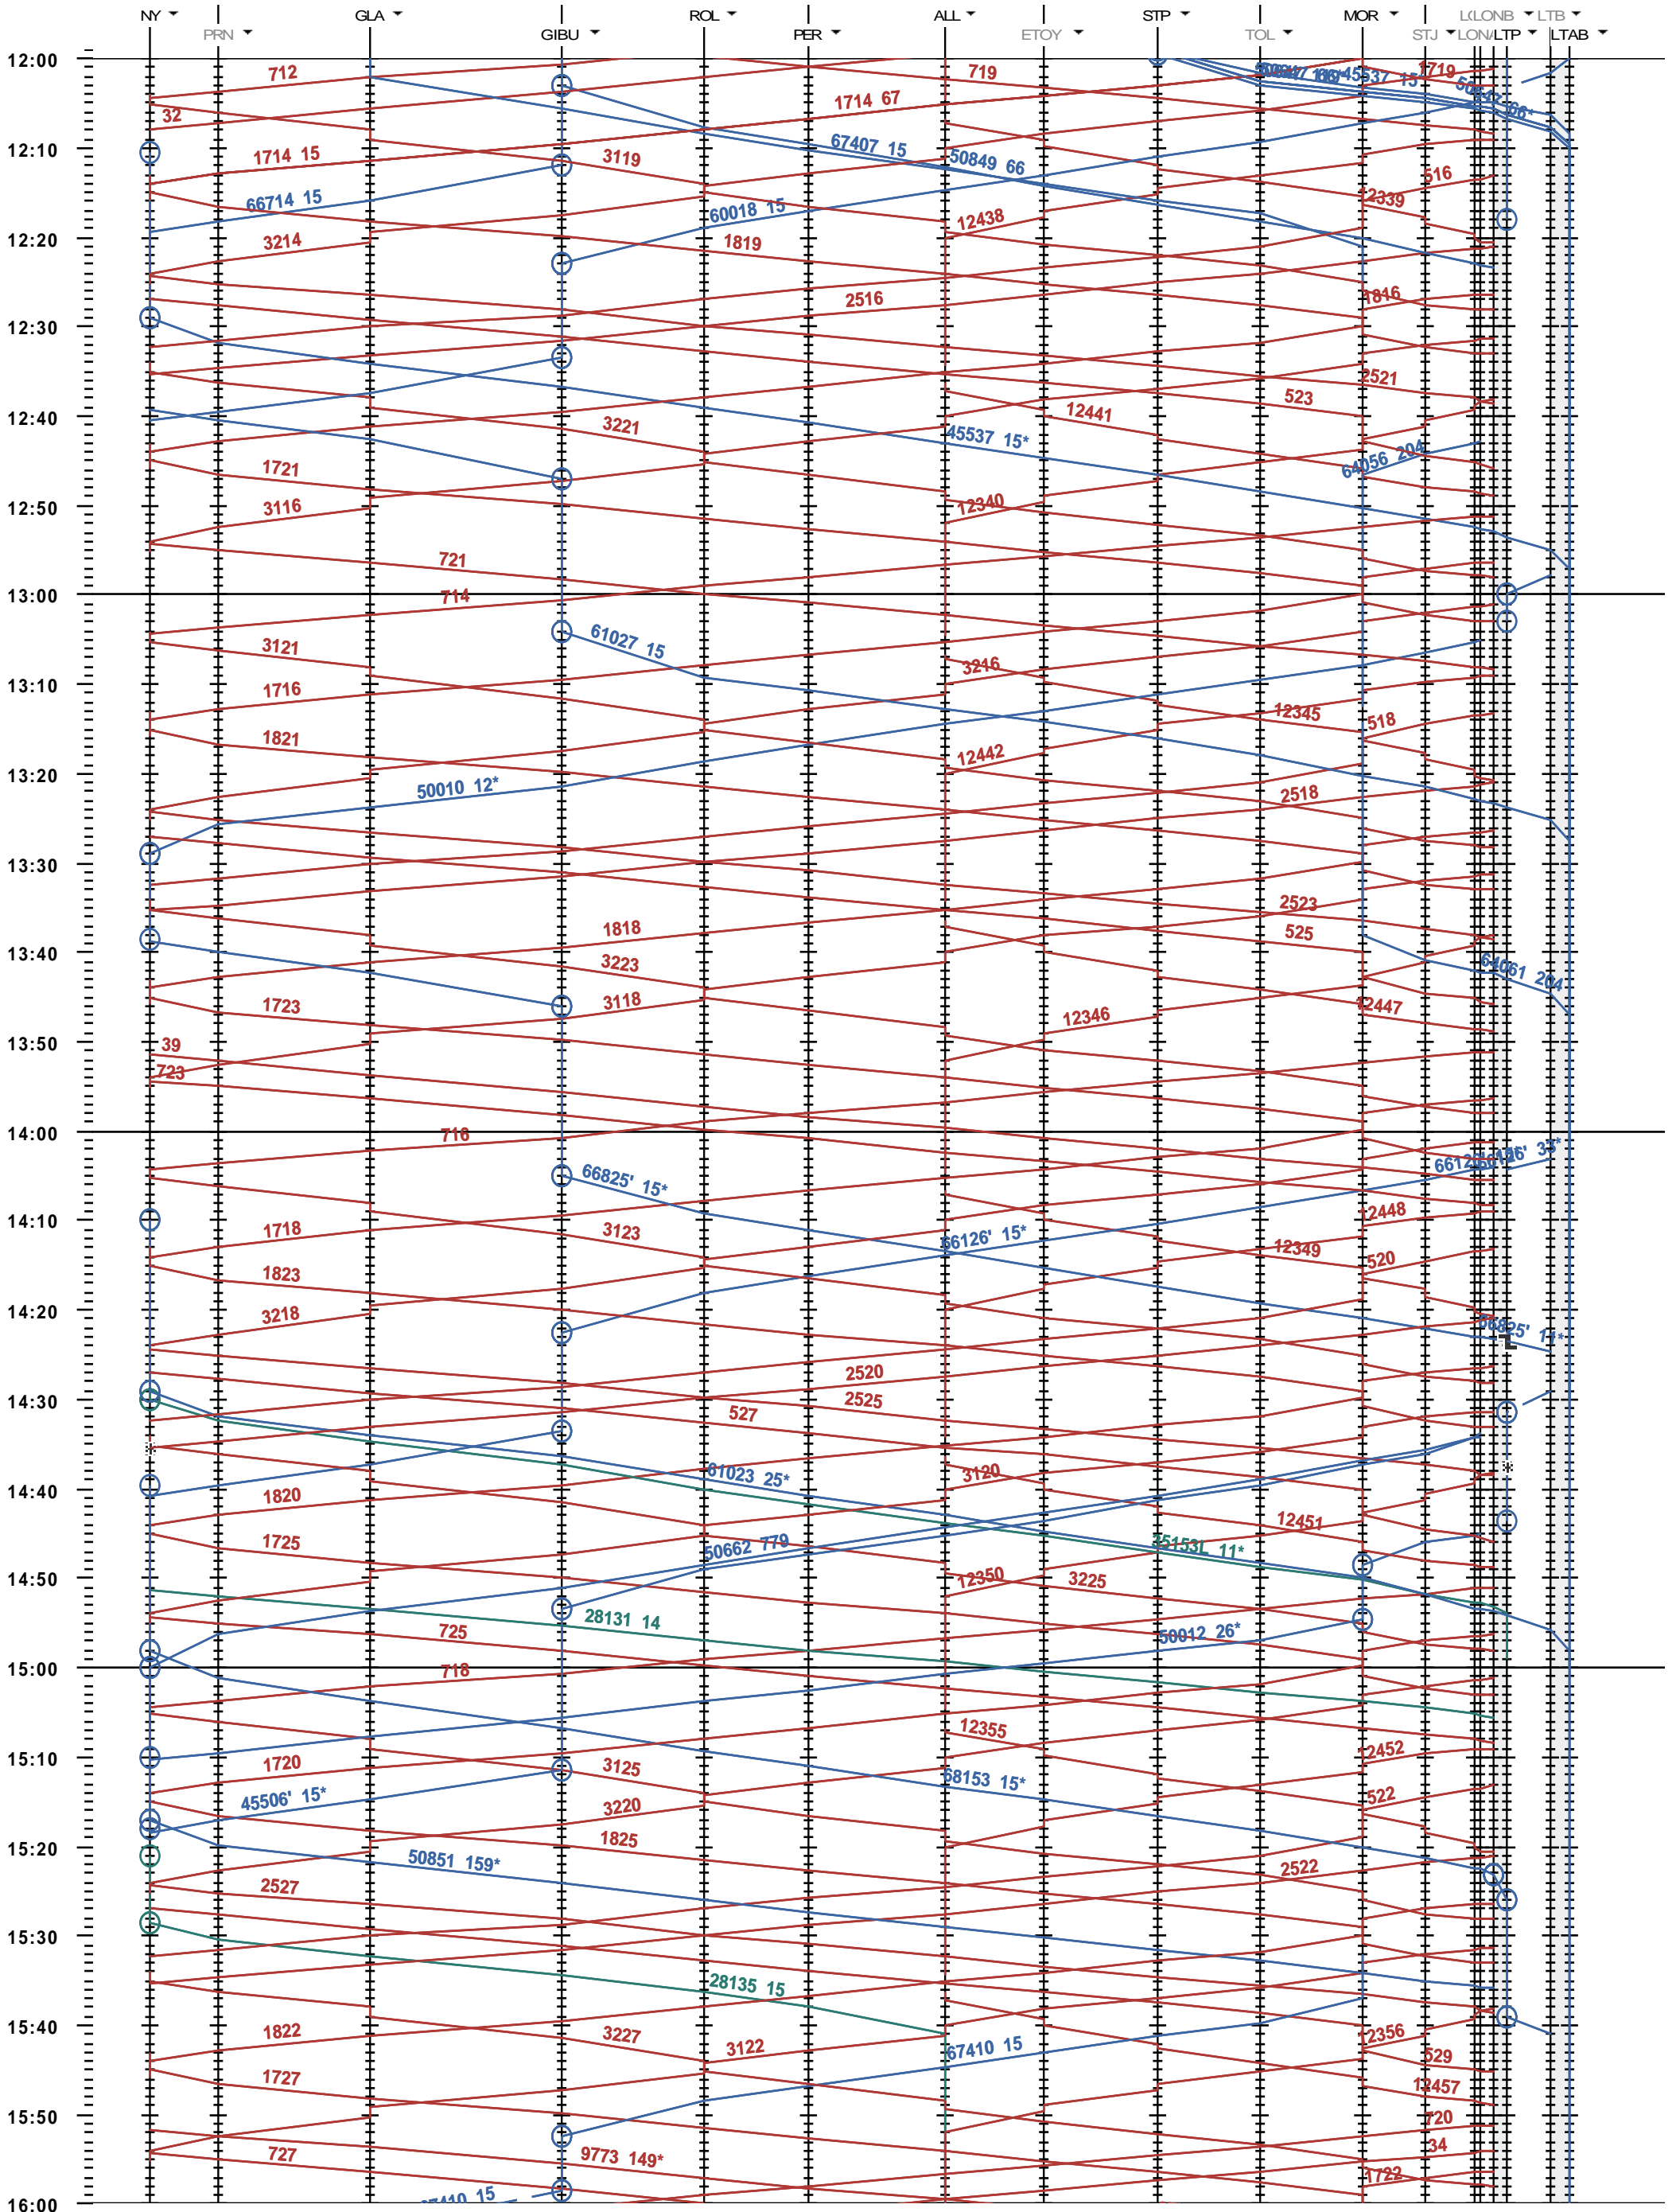

114 - Nyon - Lausanne-triage

Fahrplanperiode 2017 (11.12.2016 - 09.12.2017)
 Update
 Gültig ab 11.12.2016

114 - Nyon - Lausanne-triage

Fahrplanperiode 2017 (11.12.2016 - 09.12.2017)
 Update
 Gültig ab 11.12.2016

114 - Nyon - Lausanne-triage

Fahrplanperiode 2017 (11.12.2016 - 09.12.2017)
 Update
 Gültig ab 11.12.2016