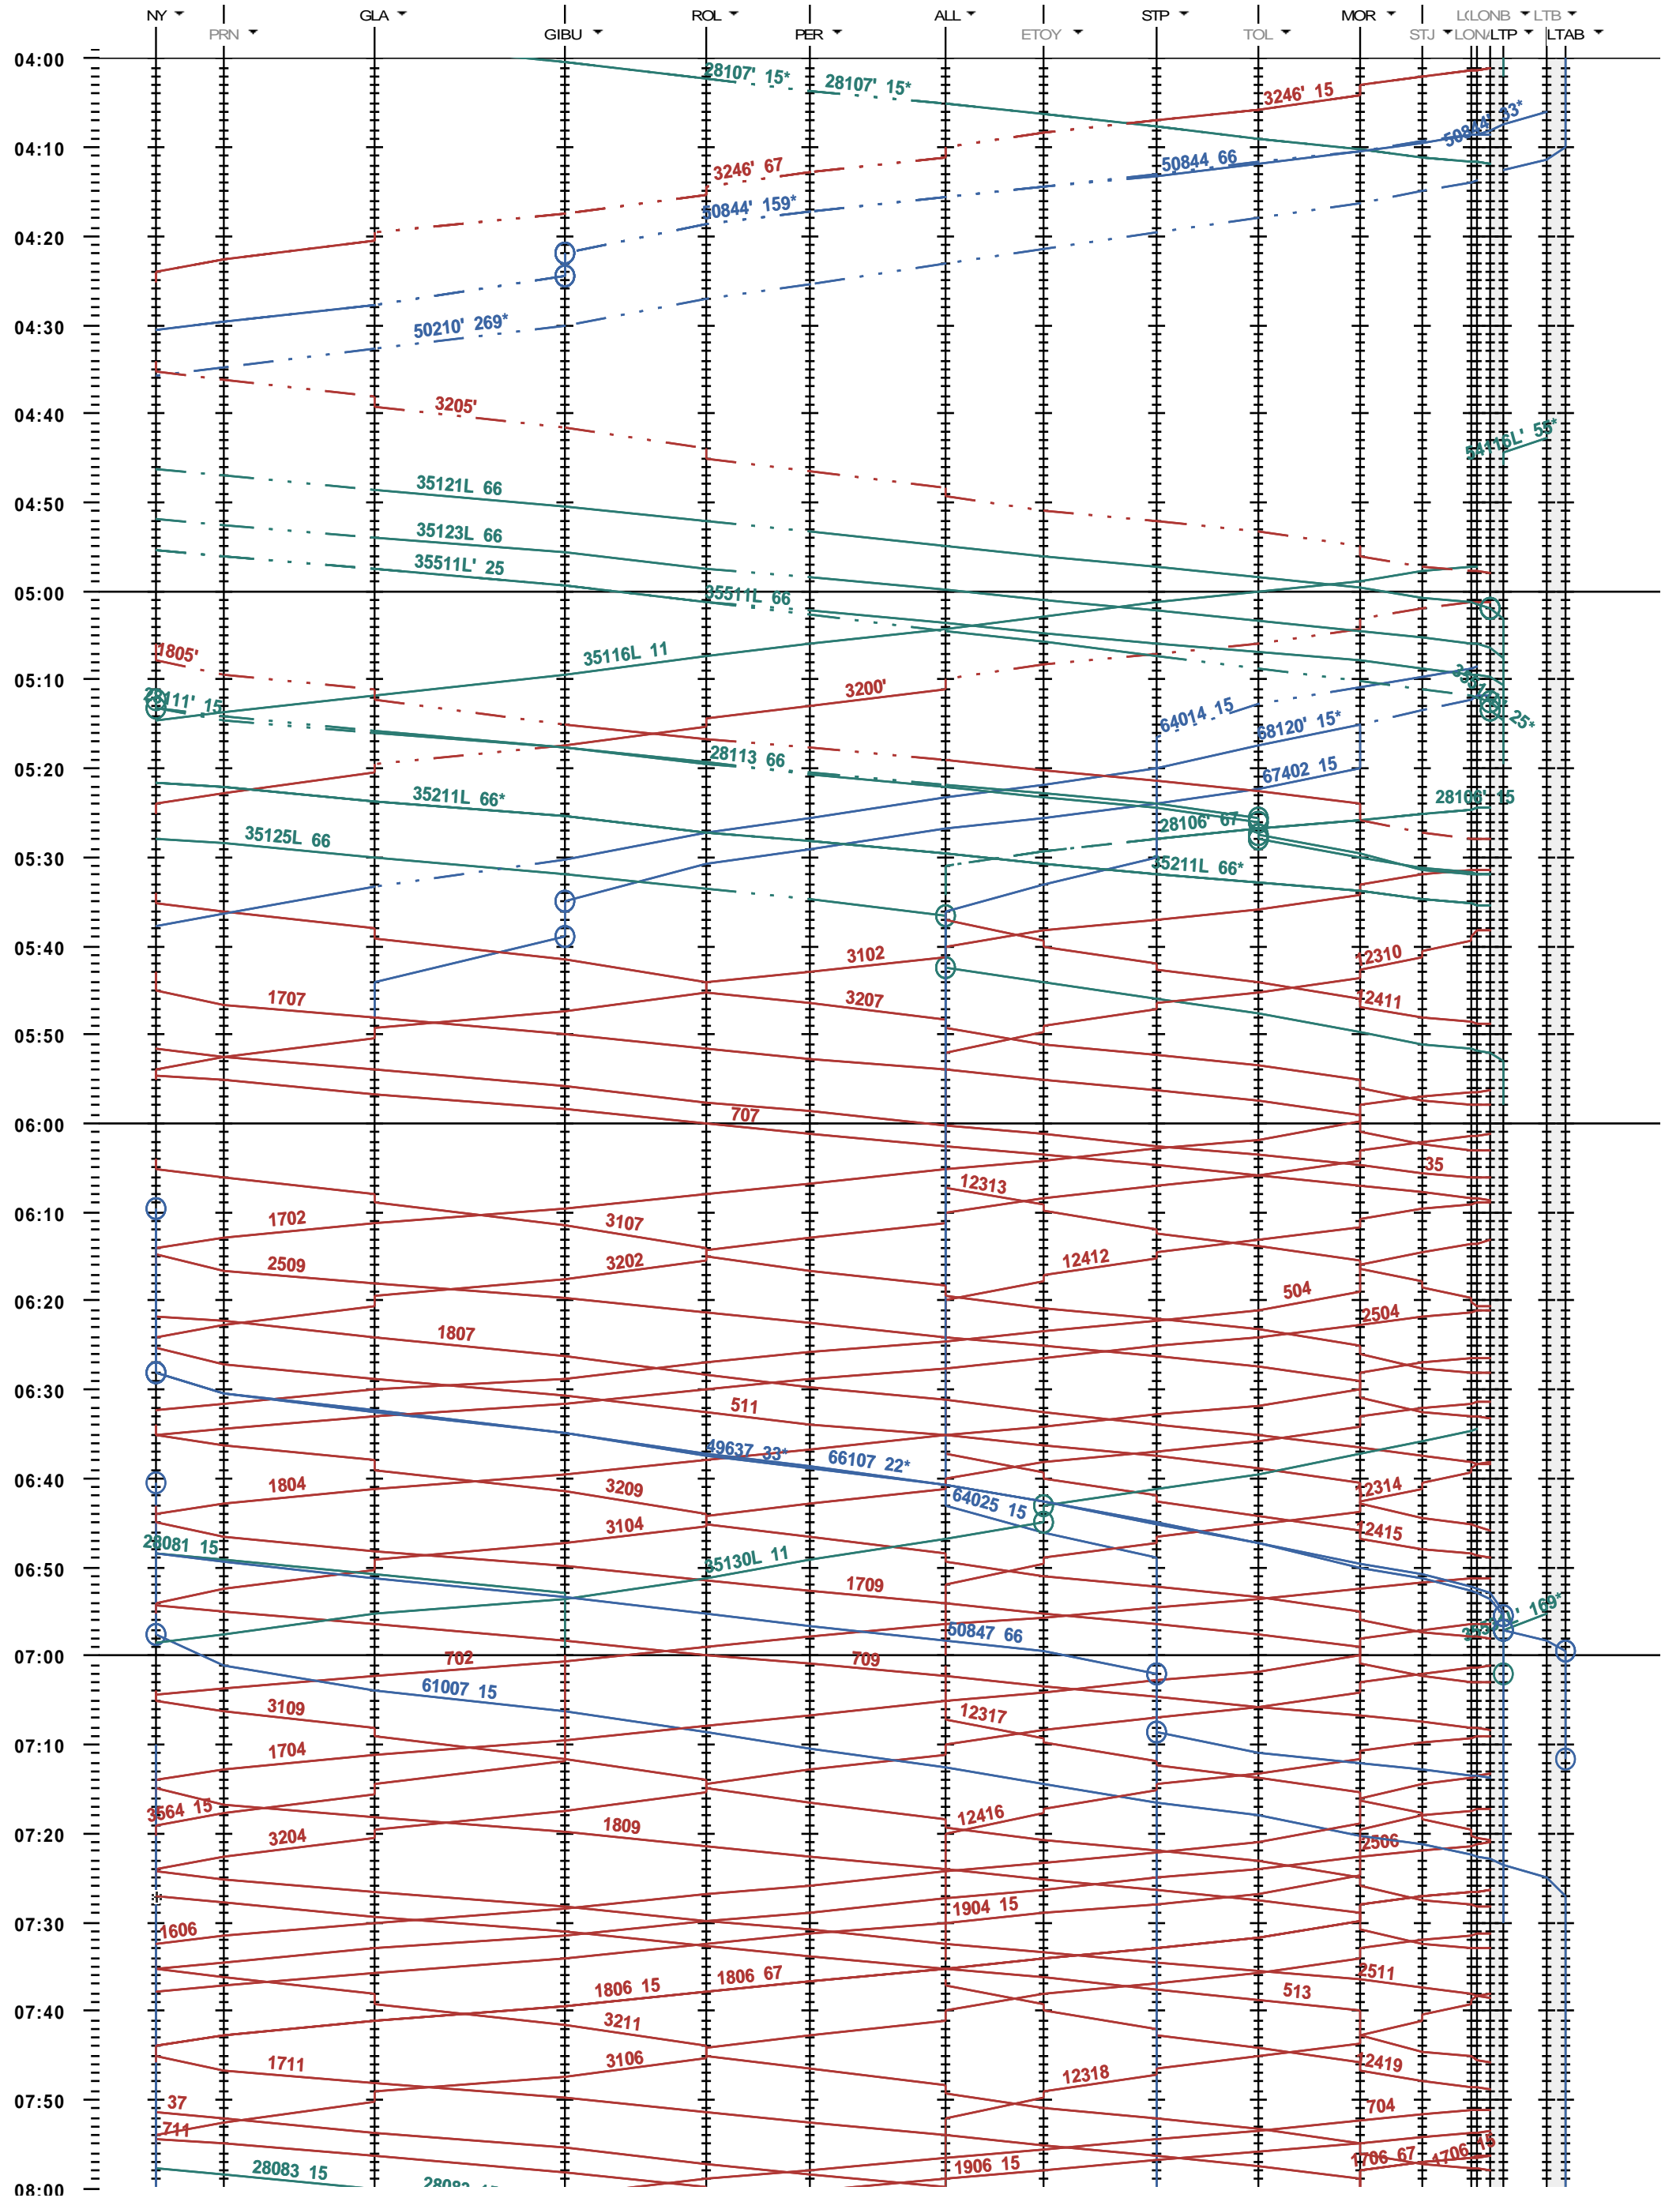

114 - Nyon - Lausanne-triage

Fahrplanperiode 2017 (11.12.2016 - 09.12.2017)
 Update
 Gültig ab 11.12.2016

114 - Nyon - Lausanne-triage

Fahrplanperiode 2017 (11.12.2016 - 09.12.2017)
 Update
 Gültig ab 11.12.2016

114 - Nyon - Lausanne-triage

Fahrplanperiode 2017 (11.12.2016 - 09.12.2017)
 Update
 Gültig ab 11.12.2016