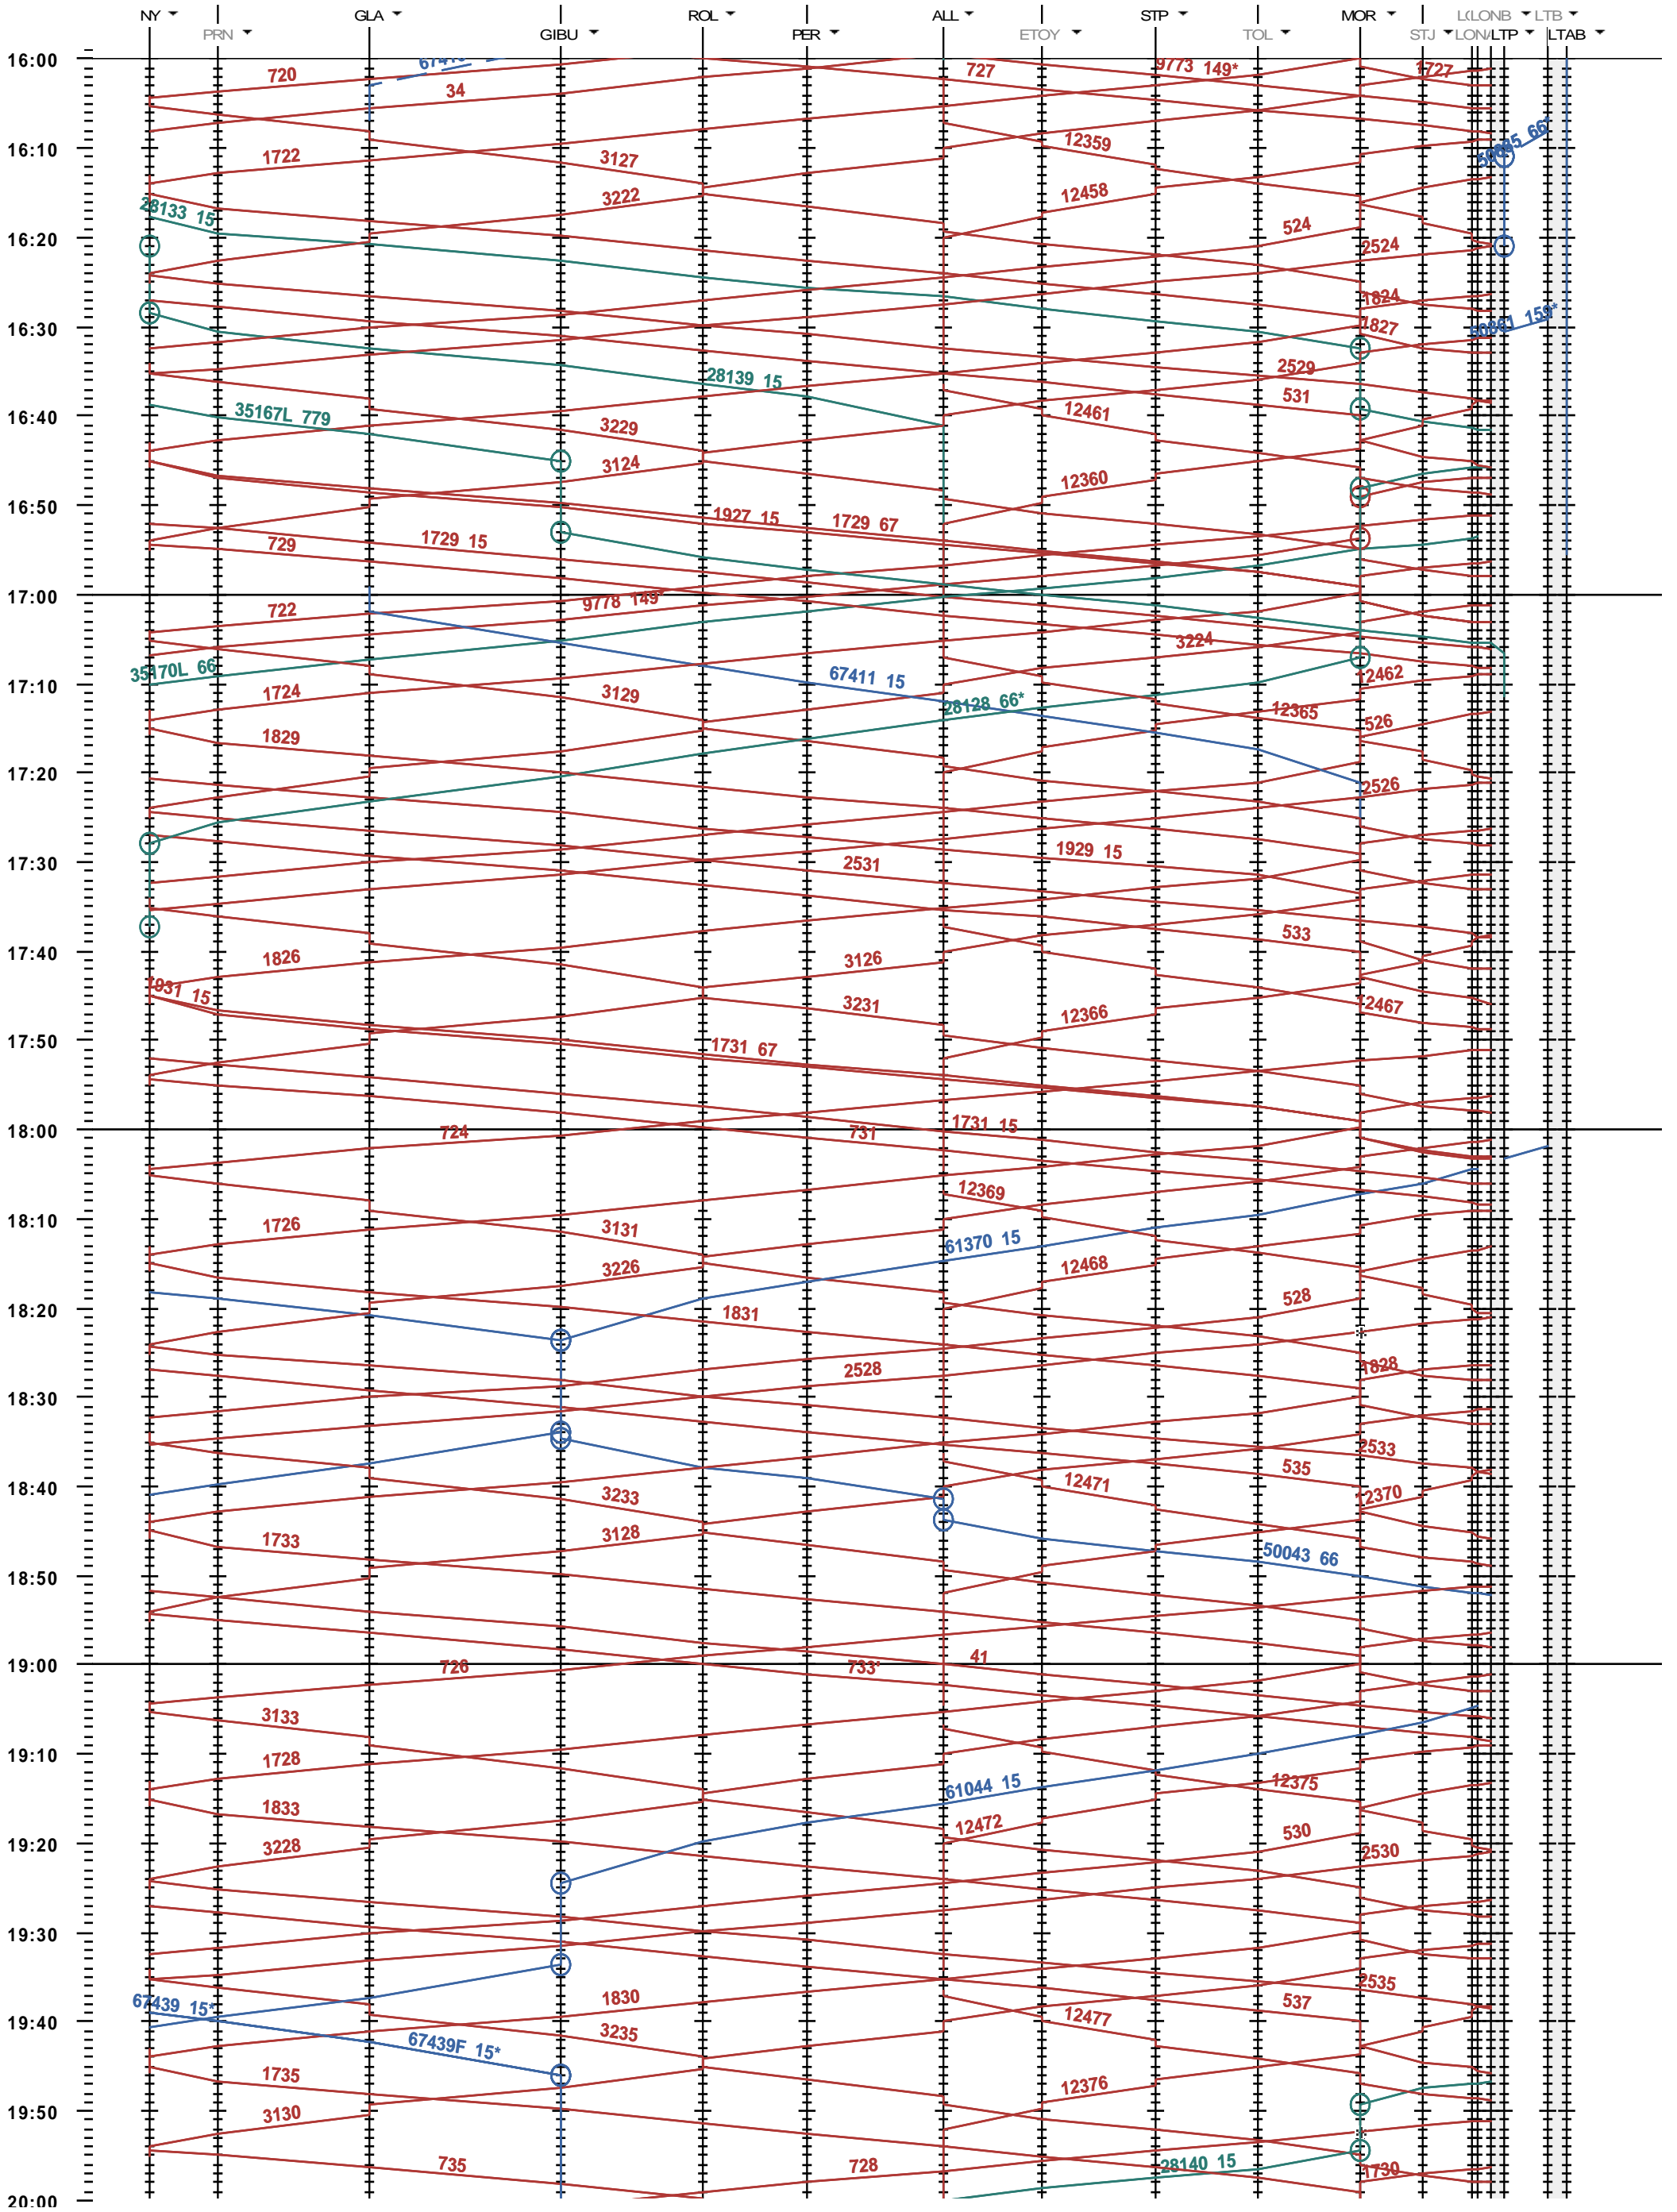

114 - Nyon - Lausanne-triage

Fahrplanperiode 2017 (11.12.2016 - 09.12.2017)
 Update
 Gültig ab 11.12.2016

114 - Nyon - Lausanne-triage

Fahrplanperiode 2017 (11.12.2016 - 09.12.2017)
 Update
 Gültig ab 11.12.2016

114 - Nyon - Lausanne-triage

Fahrplanperiode 2017 (11.12.2016 - 09.12.2017)
 Update
 Gültig ab 11.12.2016