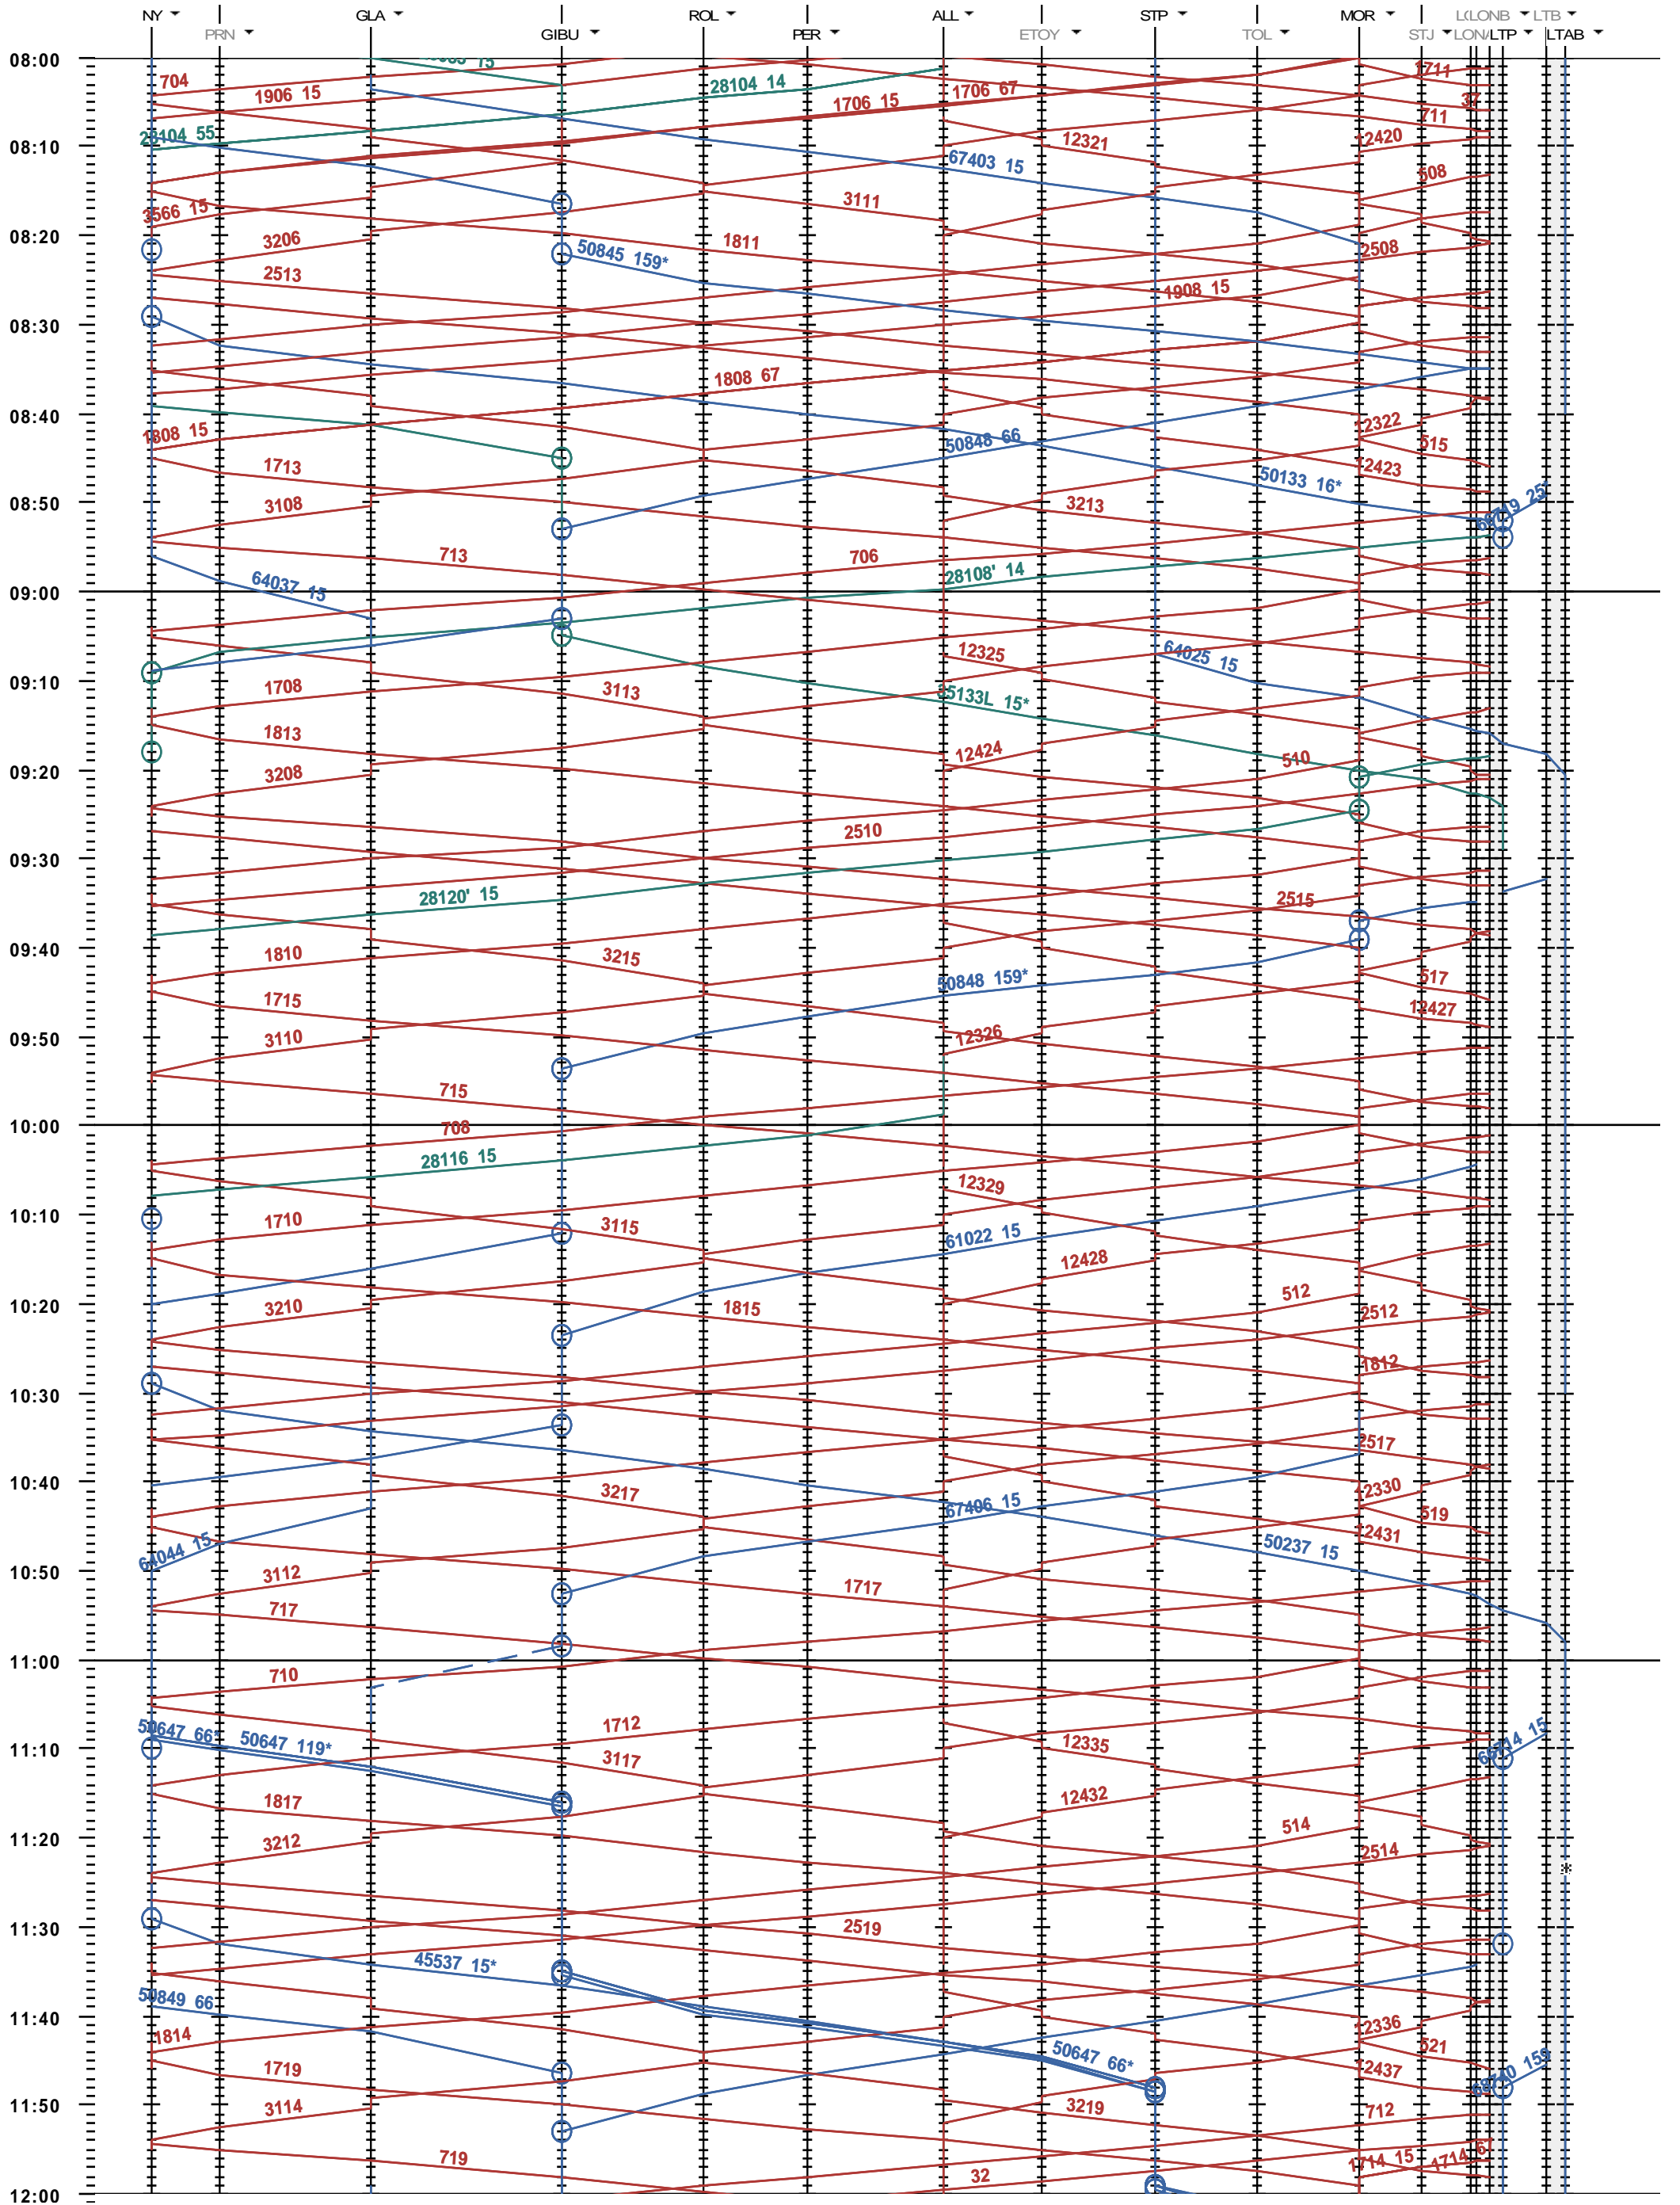

114 - Nyon - Lausanne-triage

Fahrplanperiode 2017 (11.12.2016 - 09.12.2017)
 Update
 Gültig ab 11.12.2016

114 - Nyon - Lausanne-triage

Fahrplanperiode 2017 (11.12.2016 - 09.12.2017)
 Update
 Gültig ab 11.12.2016

114 - Nyon - Lausanne-triage

Fahrplanperiode 2017 (11.12.2016 - 09.12.2017)
 Update
 Gültig ab 11.12.2016