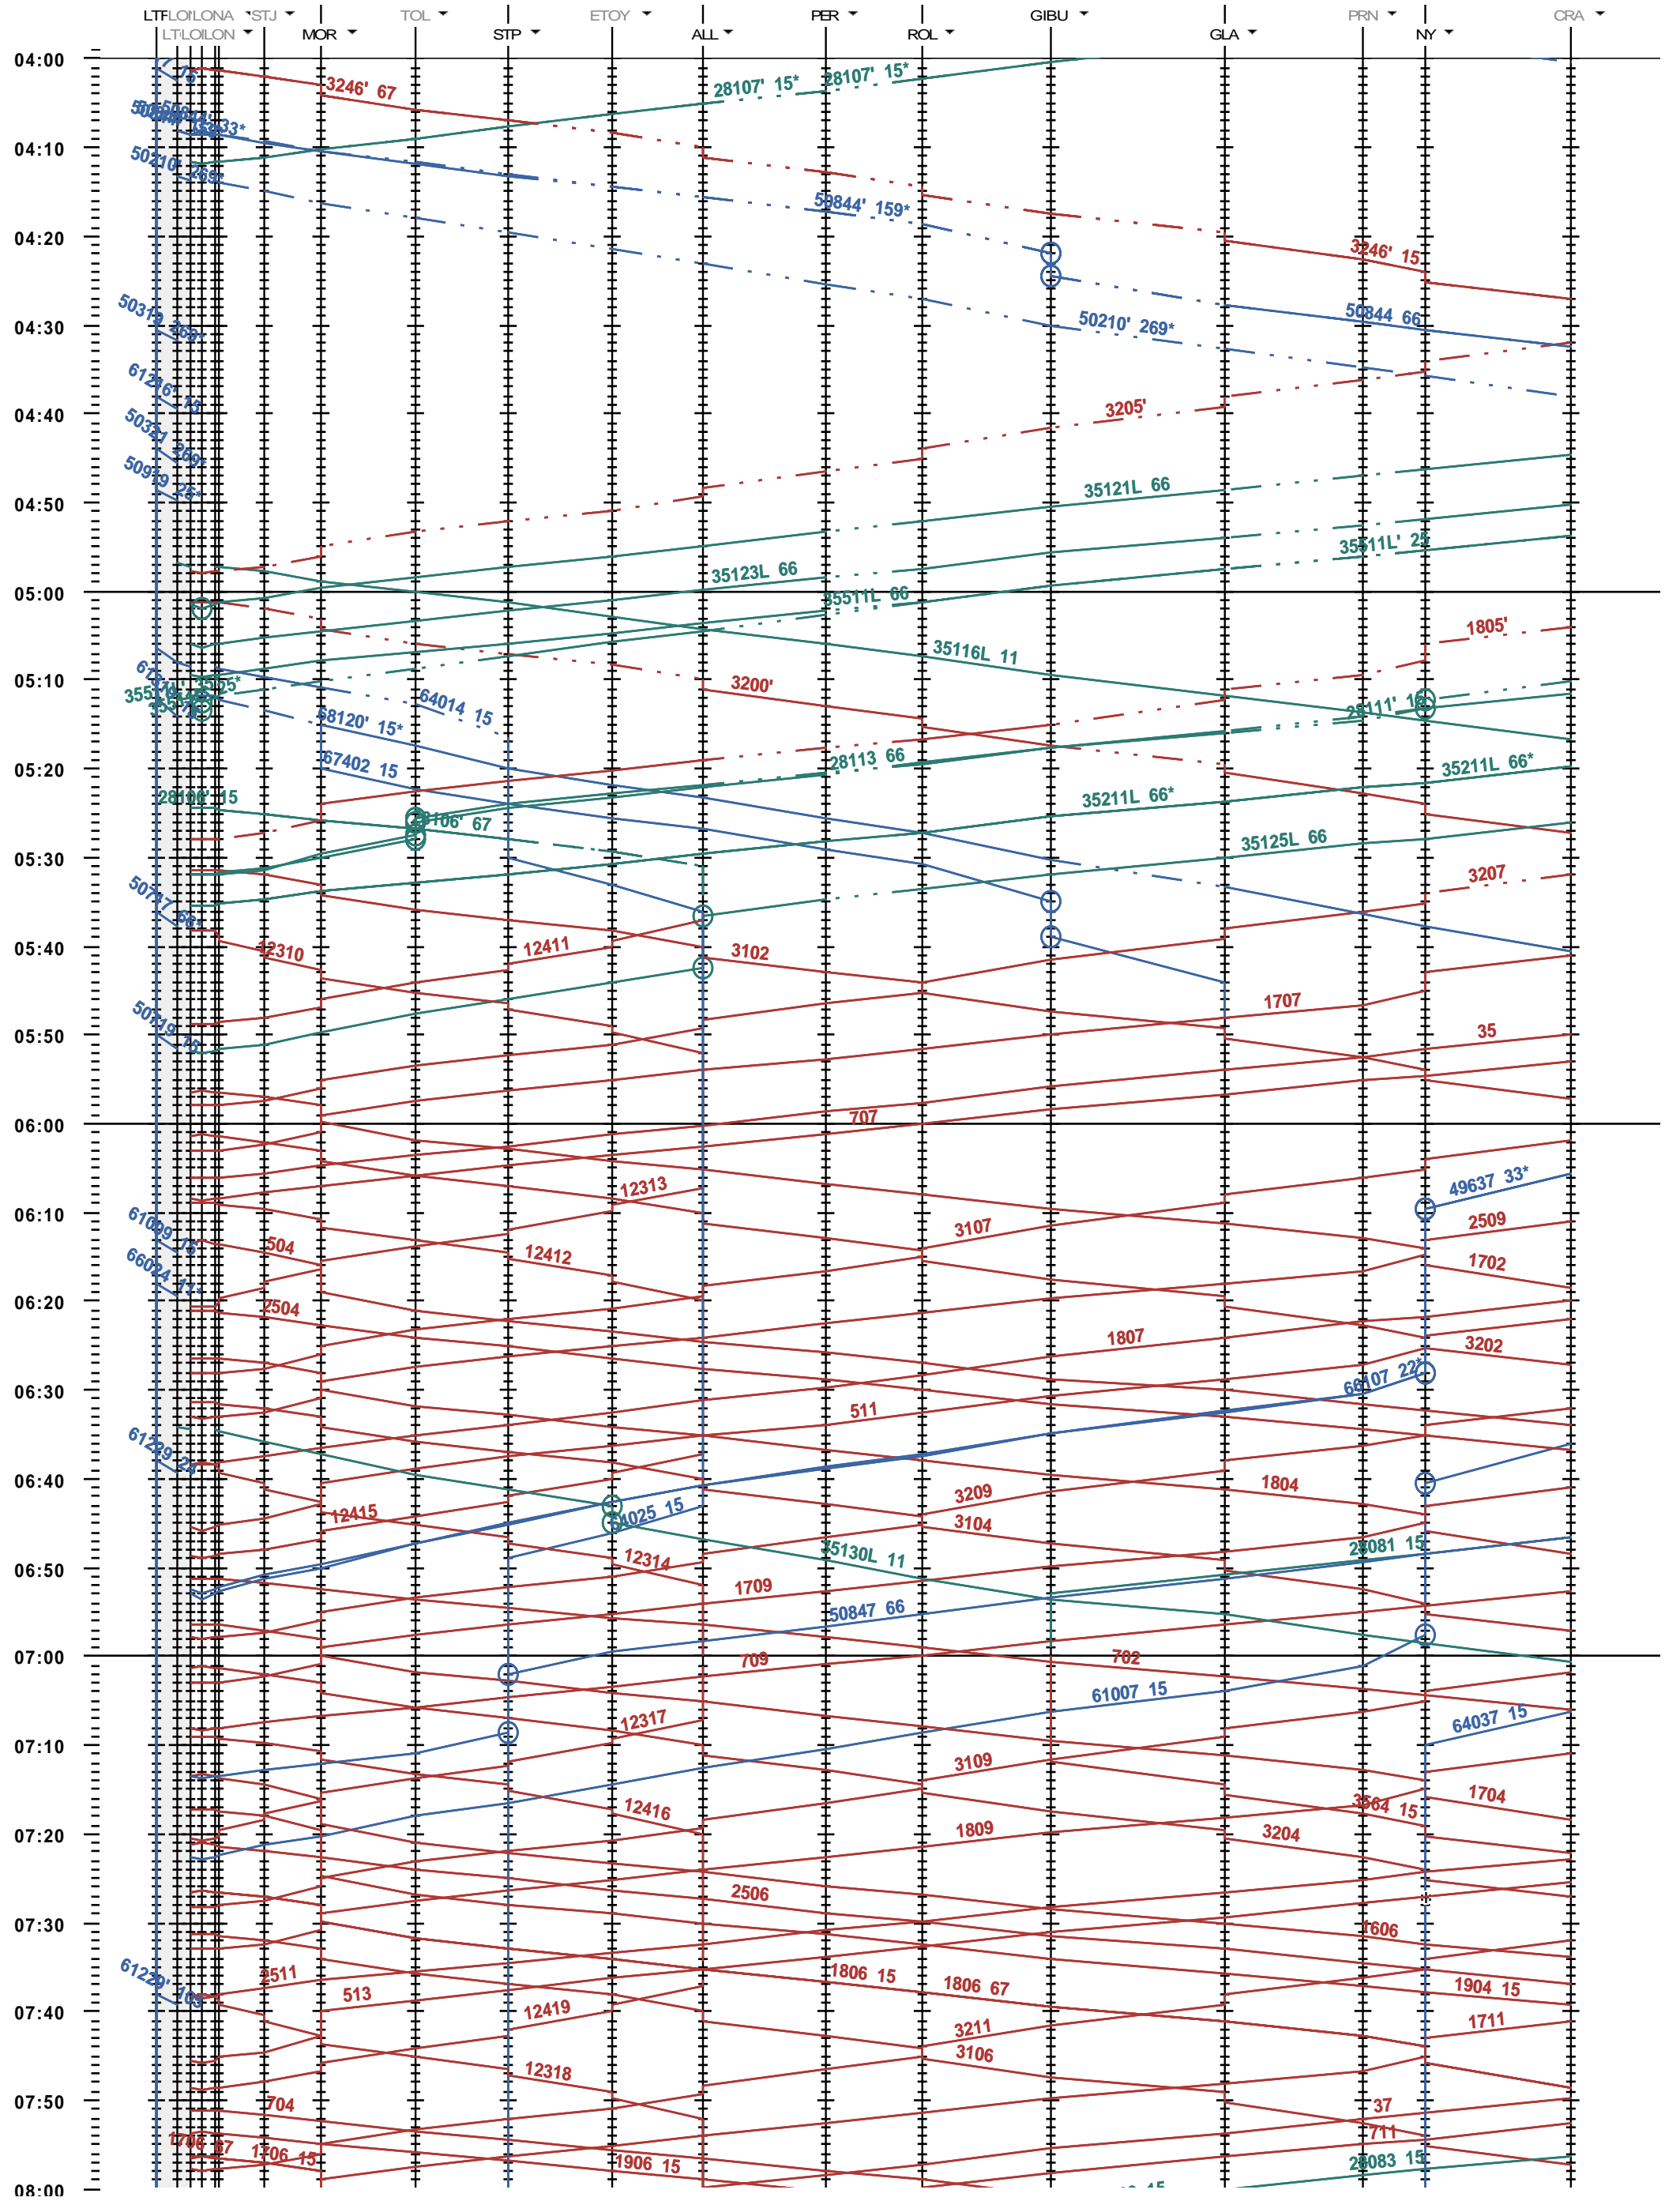

115 - Lausanne-triage - Nyon

Fahrplanperiode 2017 (11.12.2016 - 09.12.2017)  
 Update  
 Gültig ab 11.12.2016

115 - Lausanne-triage - Nyon

Fahrplanperiode 2017 (11.12.2016 - 09.12.2017)  
 Update  
 Gültig ab 11.12.2016