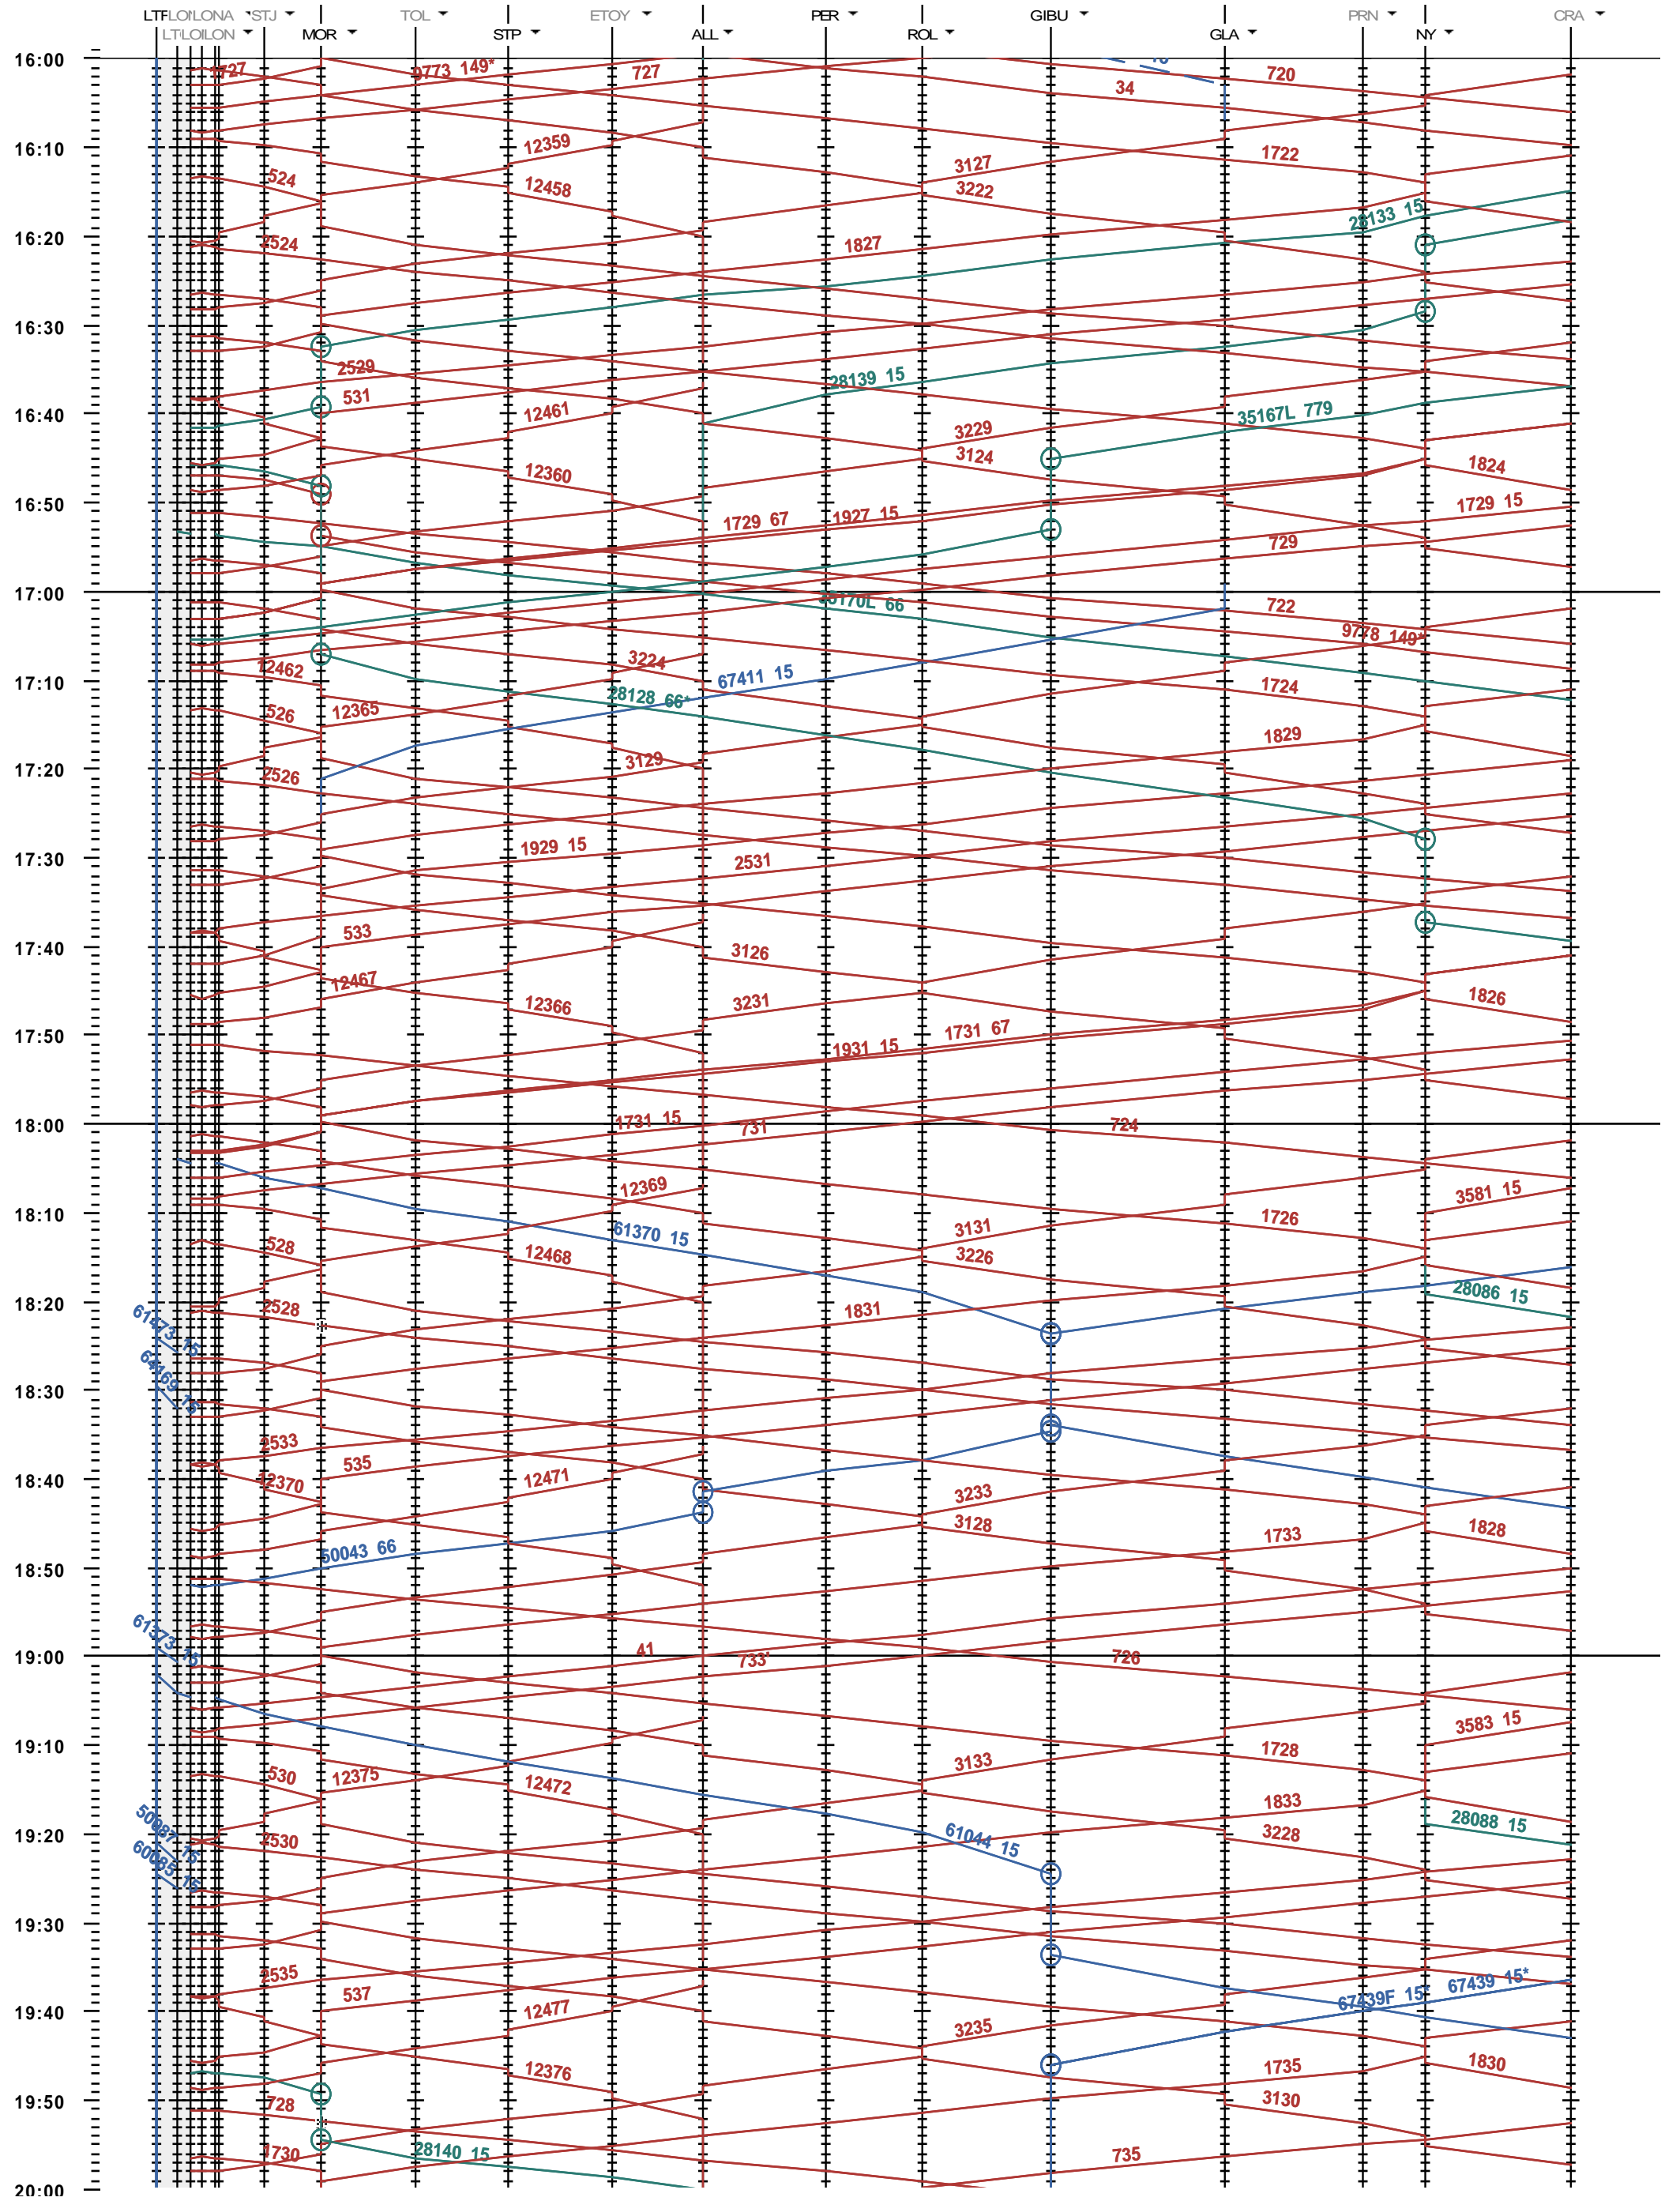

115 - Lausanne-triage - Nyon

Fahrplanperiode 2017 (11.12.2016 - 09.12.2017)  
 Update  
 Gültig ab 11.12.2016

115 - Lausanne-triage - Nyon

Fahrplanperiode 2017 (11.12.2016 - 09.12.2017)  
 Update  
 Gültig ab 11.12.2016