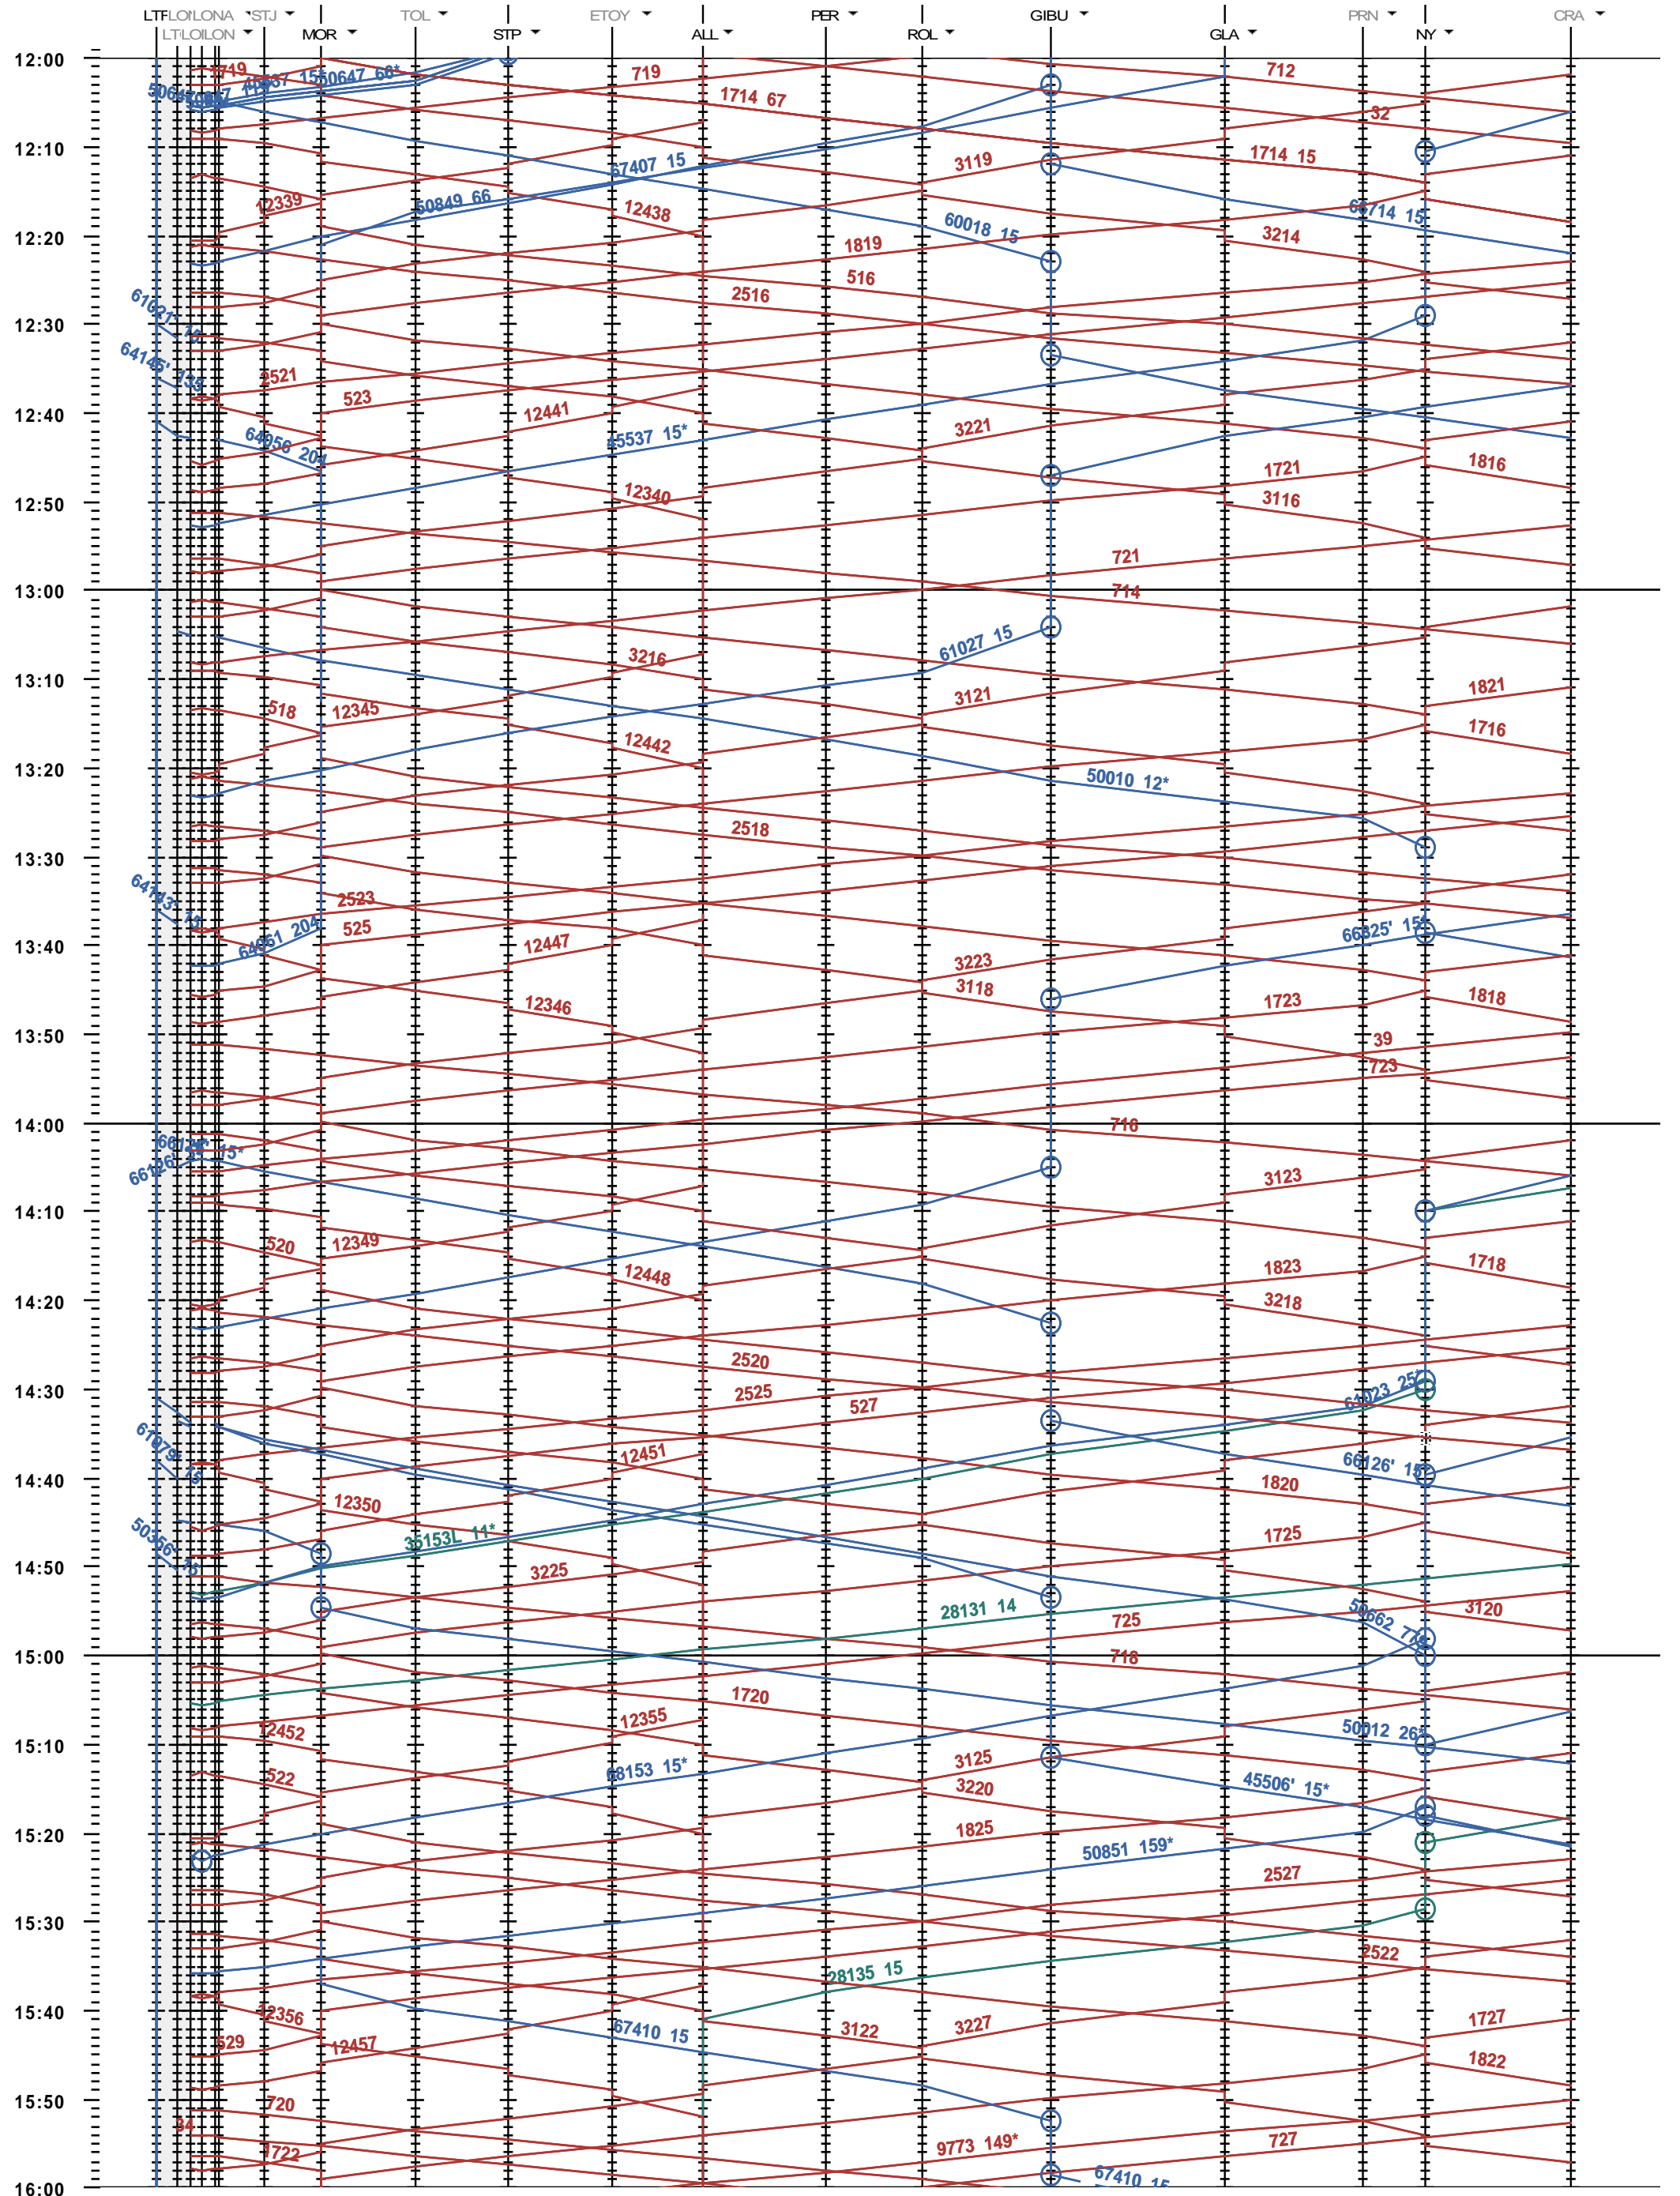

115 - Lausanne-triage - Nyon

Fahrplanperiode 2017 (11.12.2016 - 09.12.2017)  
 Update  
 Gültig ab 11.12.2016

115 - Lausanne-triage - Nyon

Fahrplanperiode 2017 (11.12.2016 - 09.12.2017)  
 Update  
 Gültig ab 11.12.2016