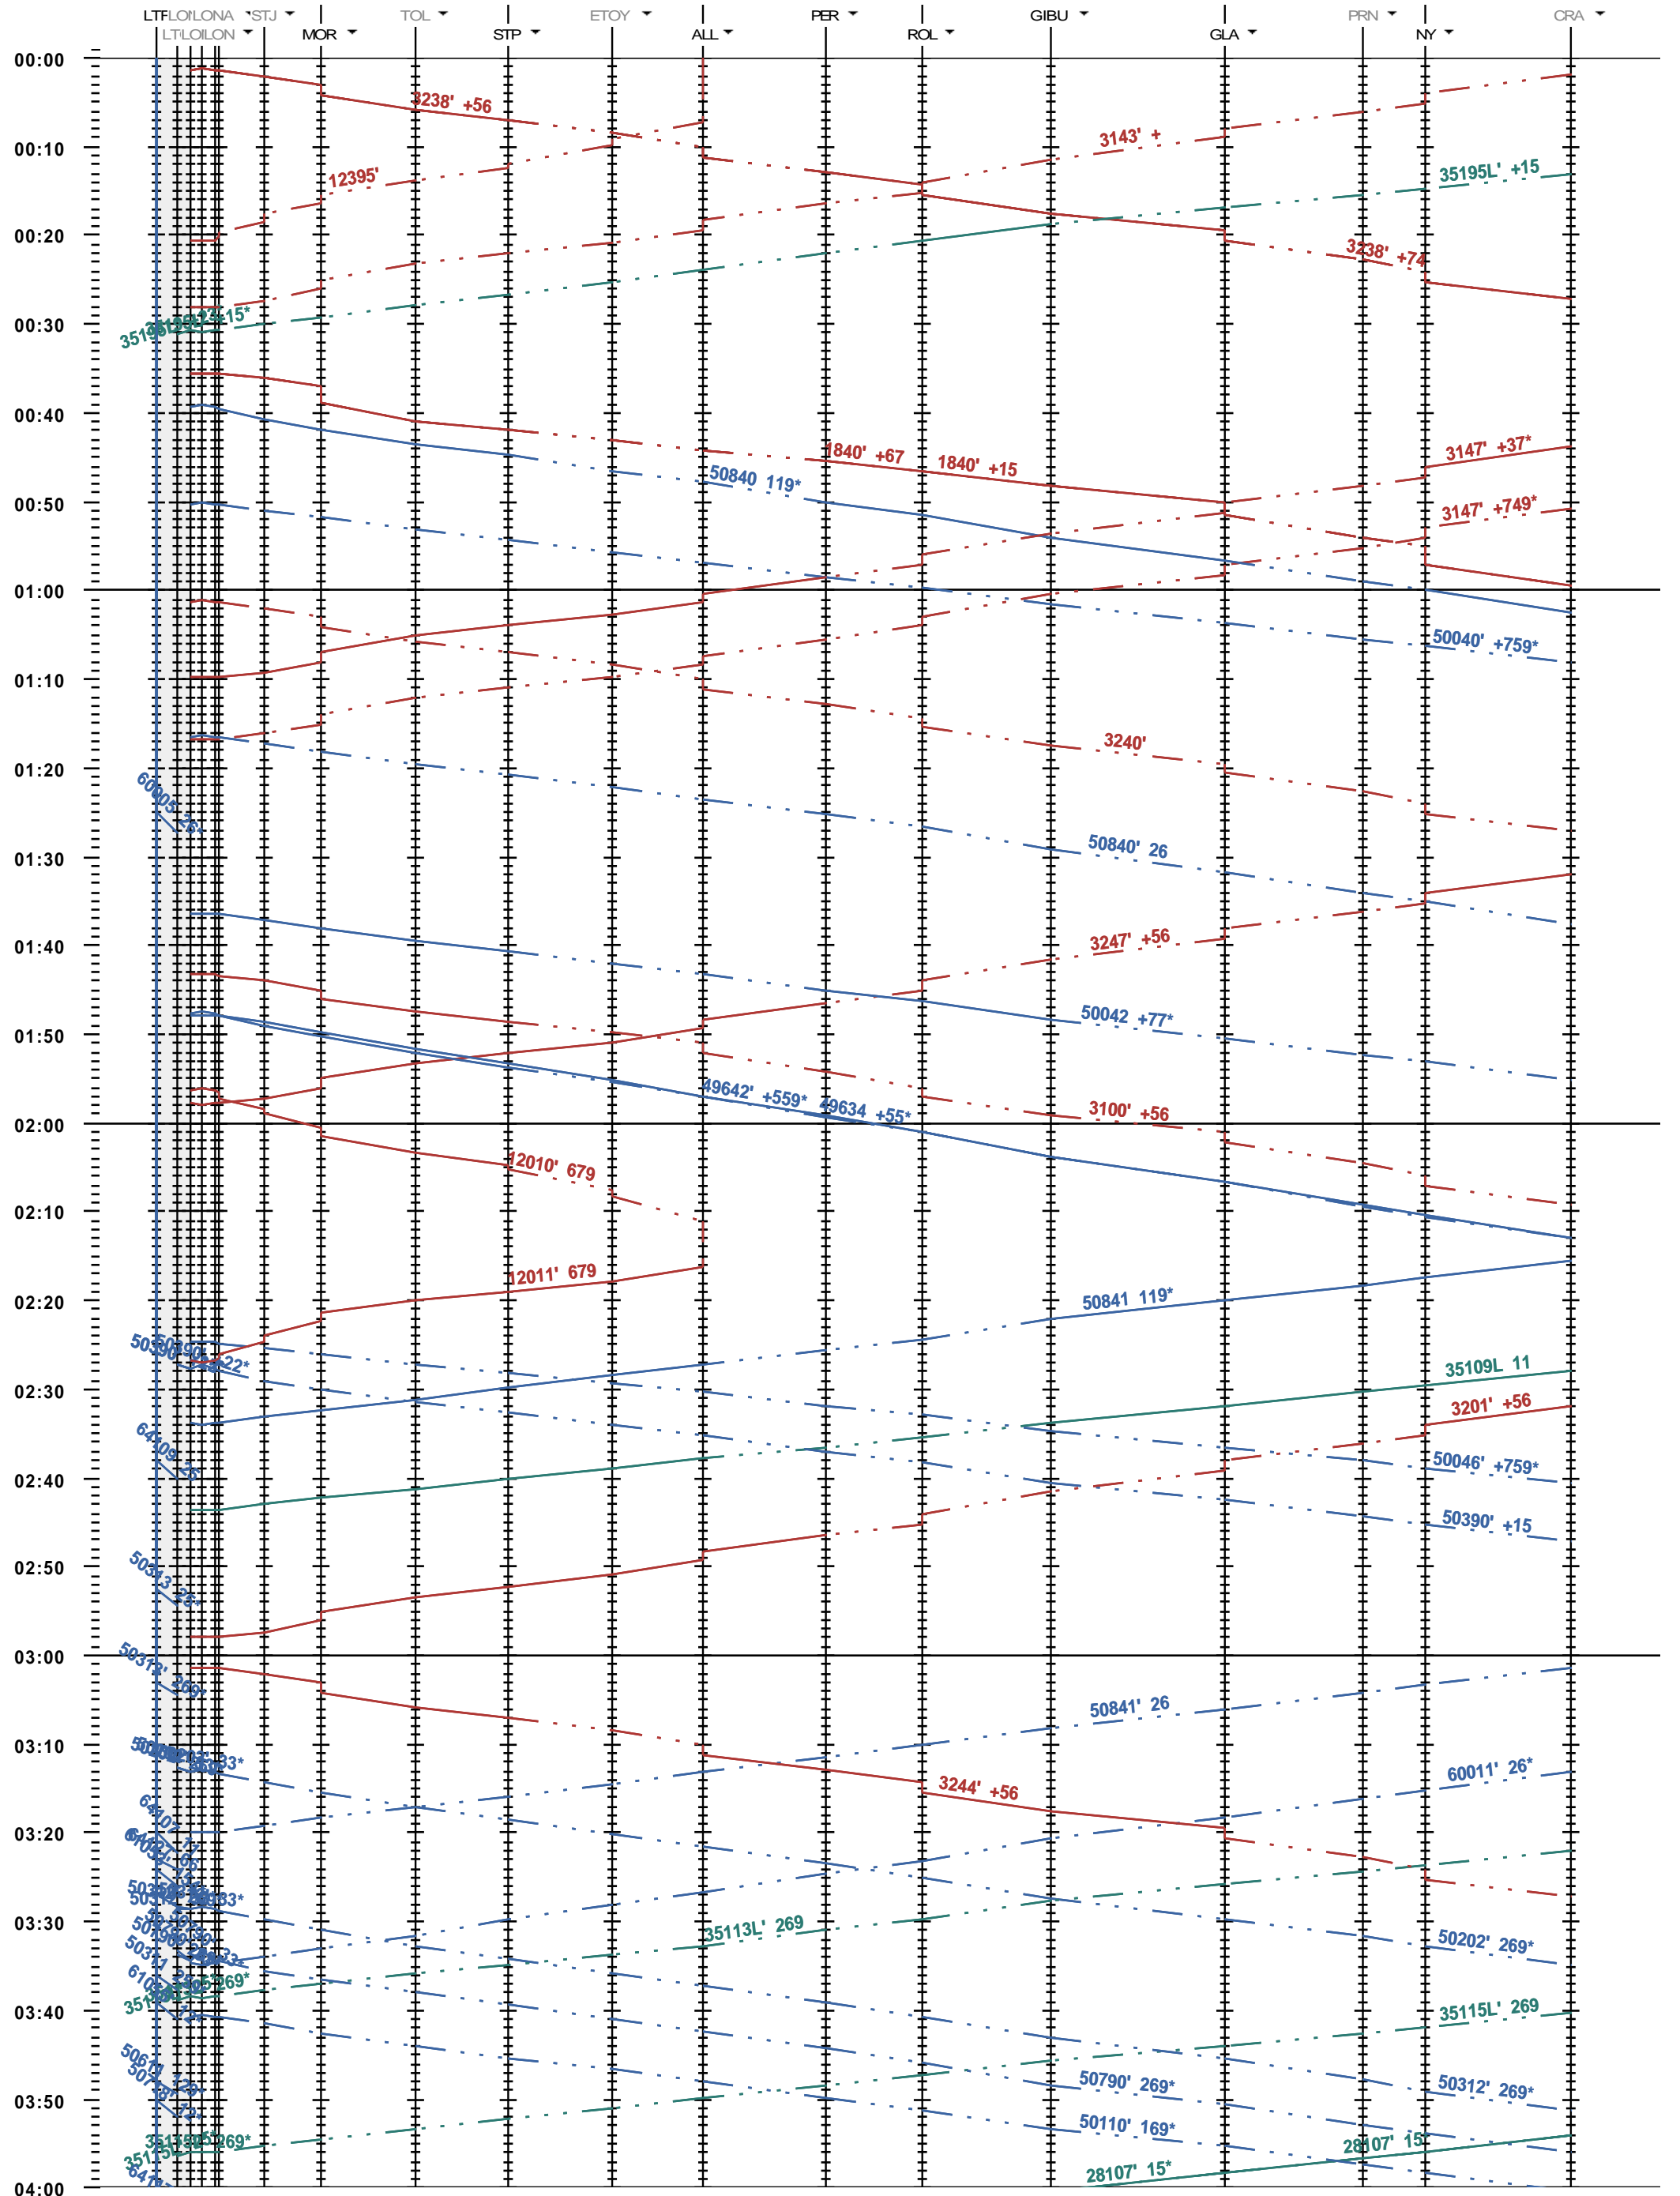

115 - Lausanne-triage - Nyon

Fahrplanperiode 2017 (11.12.2016 - 09.12.2017)  
 Update  
 Gültig ab 11.12.2016

115 - Lausanne-triage - Nyon

Fahrplanperiode 2017 (11.12.2016 - 09.12.2017)  
 Update  
 Gültig ab 11.12.2016