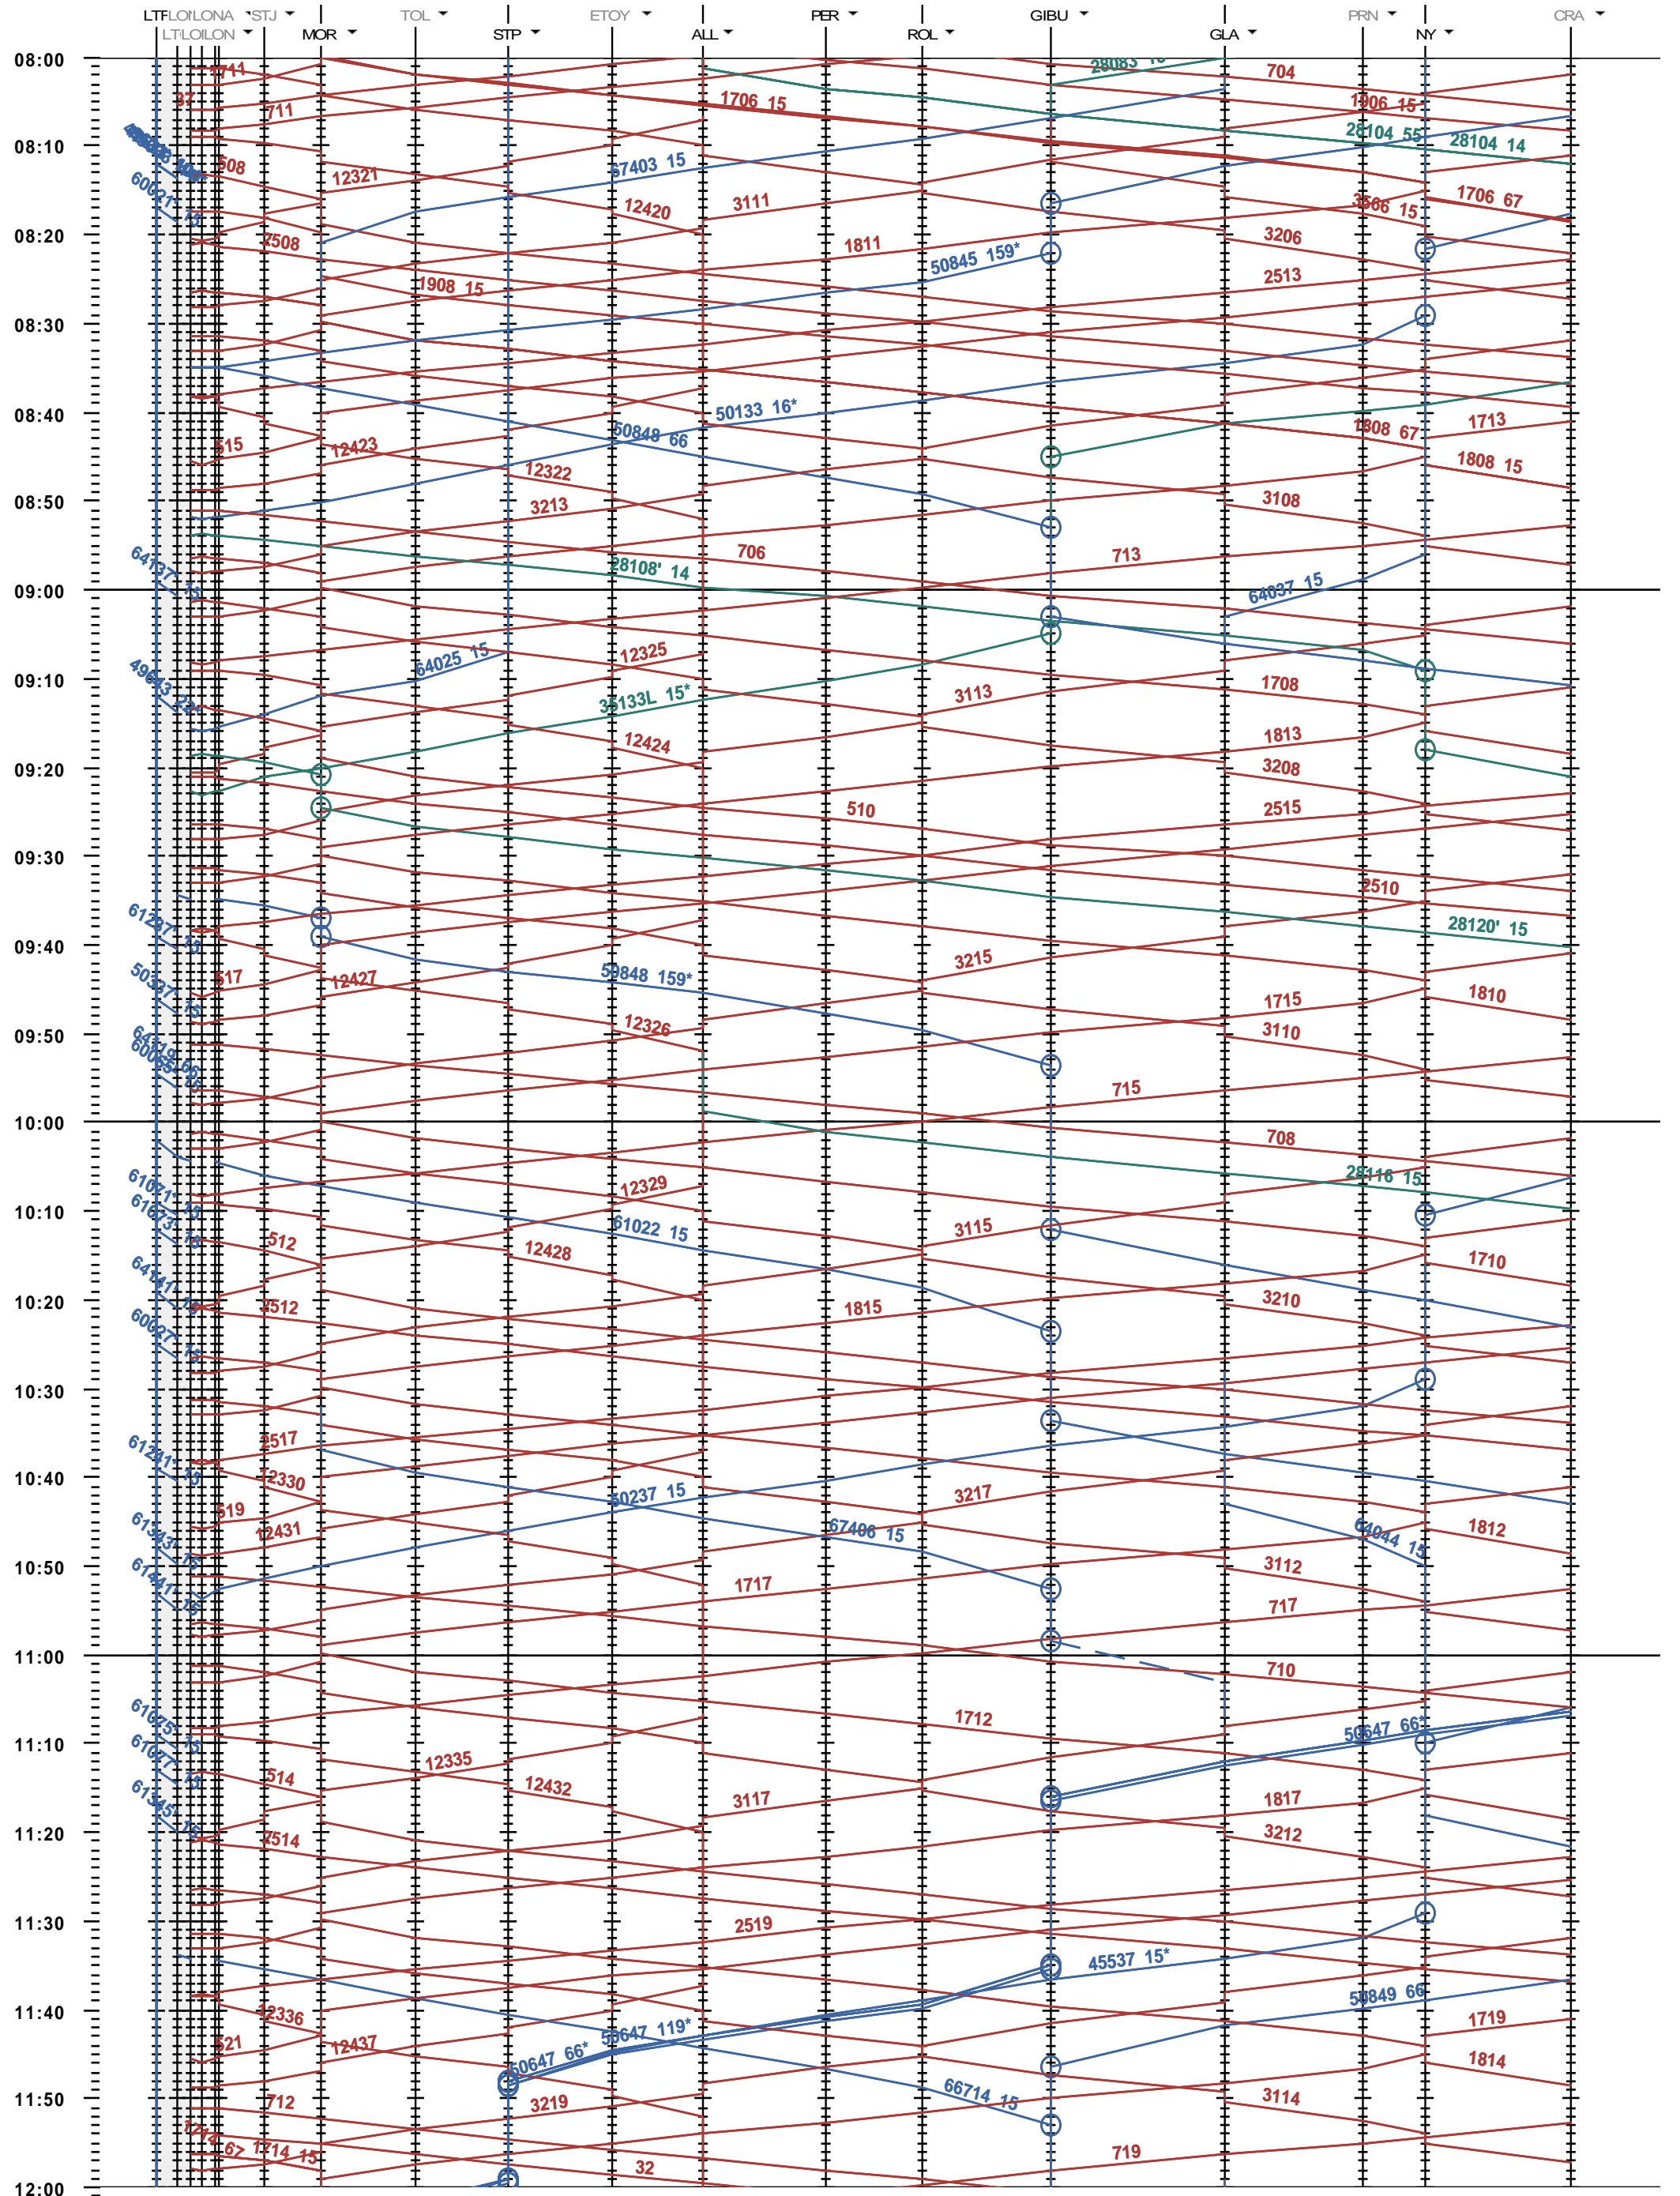

115 - Lausanne-triage - Nyon

Fahrplanperiode 2017 (11.12.2016 - 09.12.2017)  
 Update  
 Gültig ab 11.12.2016

115 - Lausanne-triage - Nyon

Fahrplanperiode 2017 (11.12.2016 - 09.12.2017)  
 Update  
 Gültig ab 11.12.2016