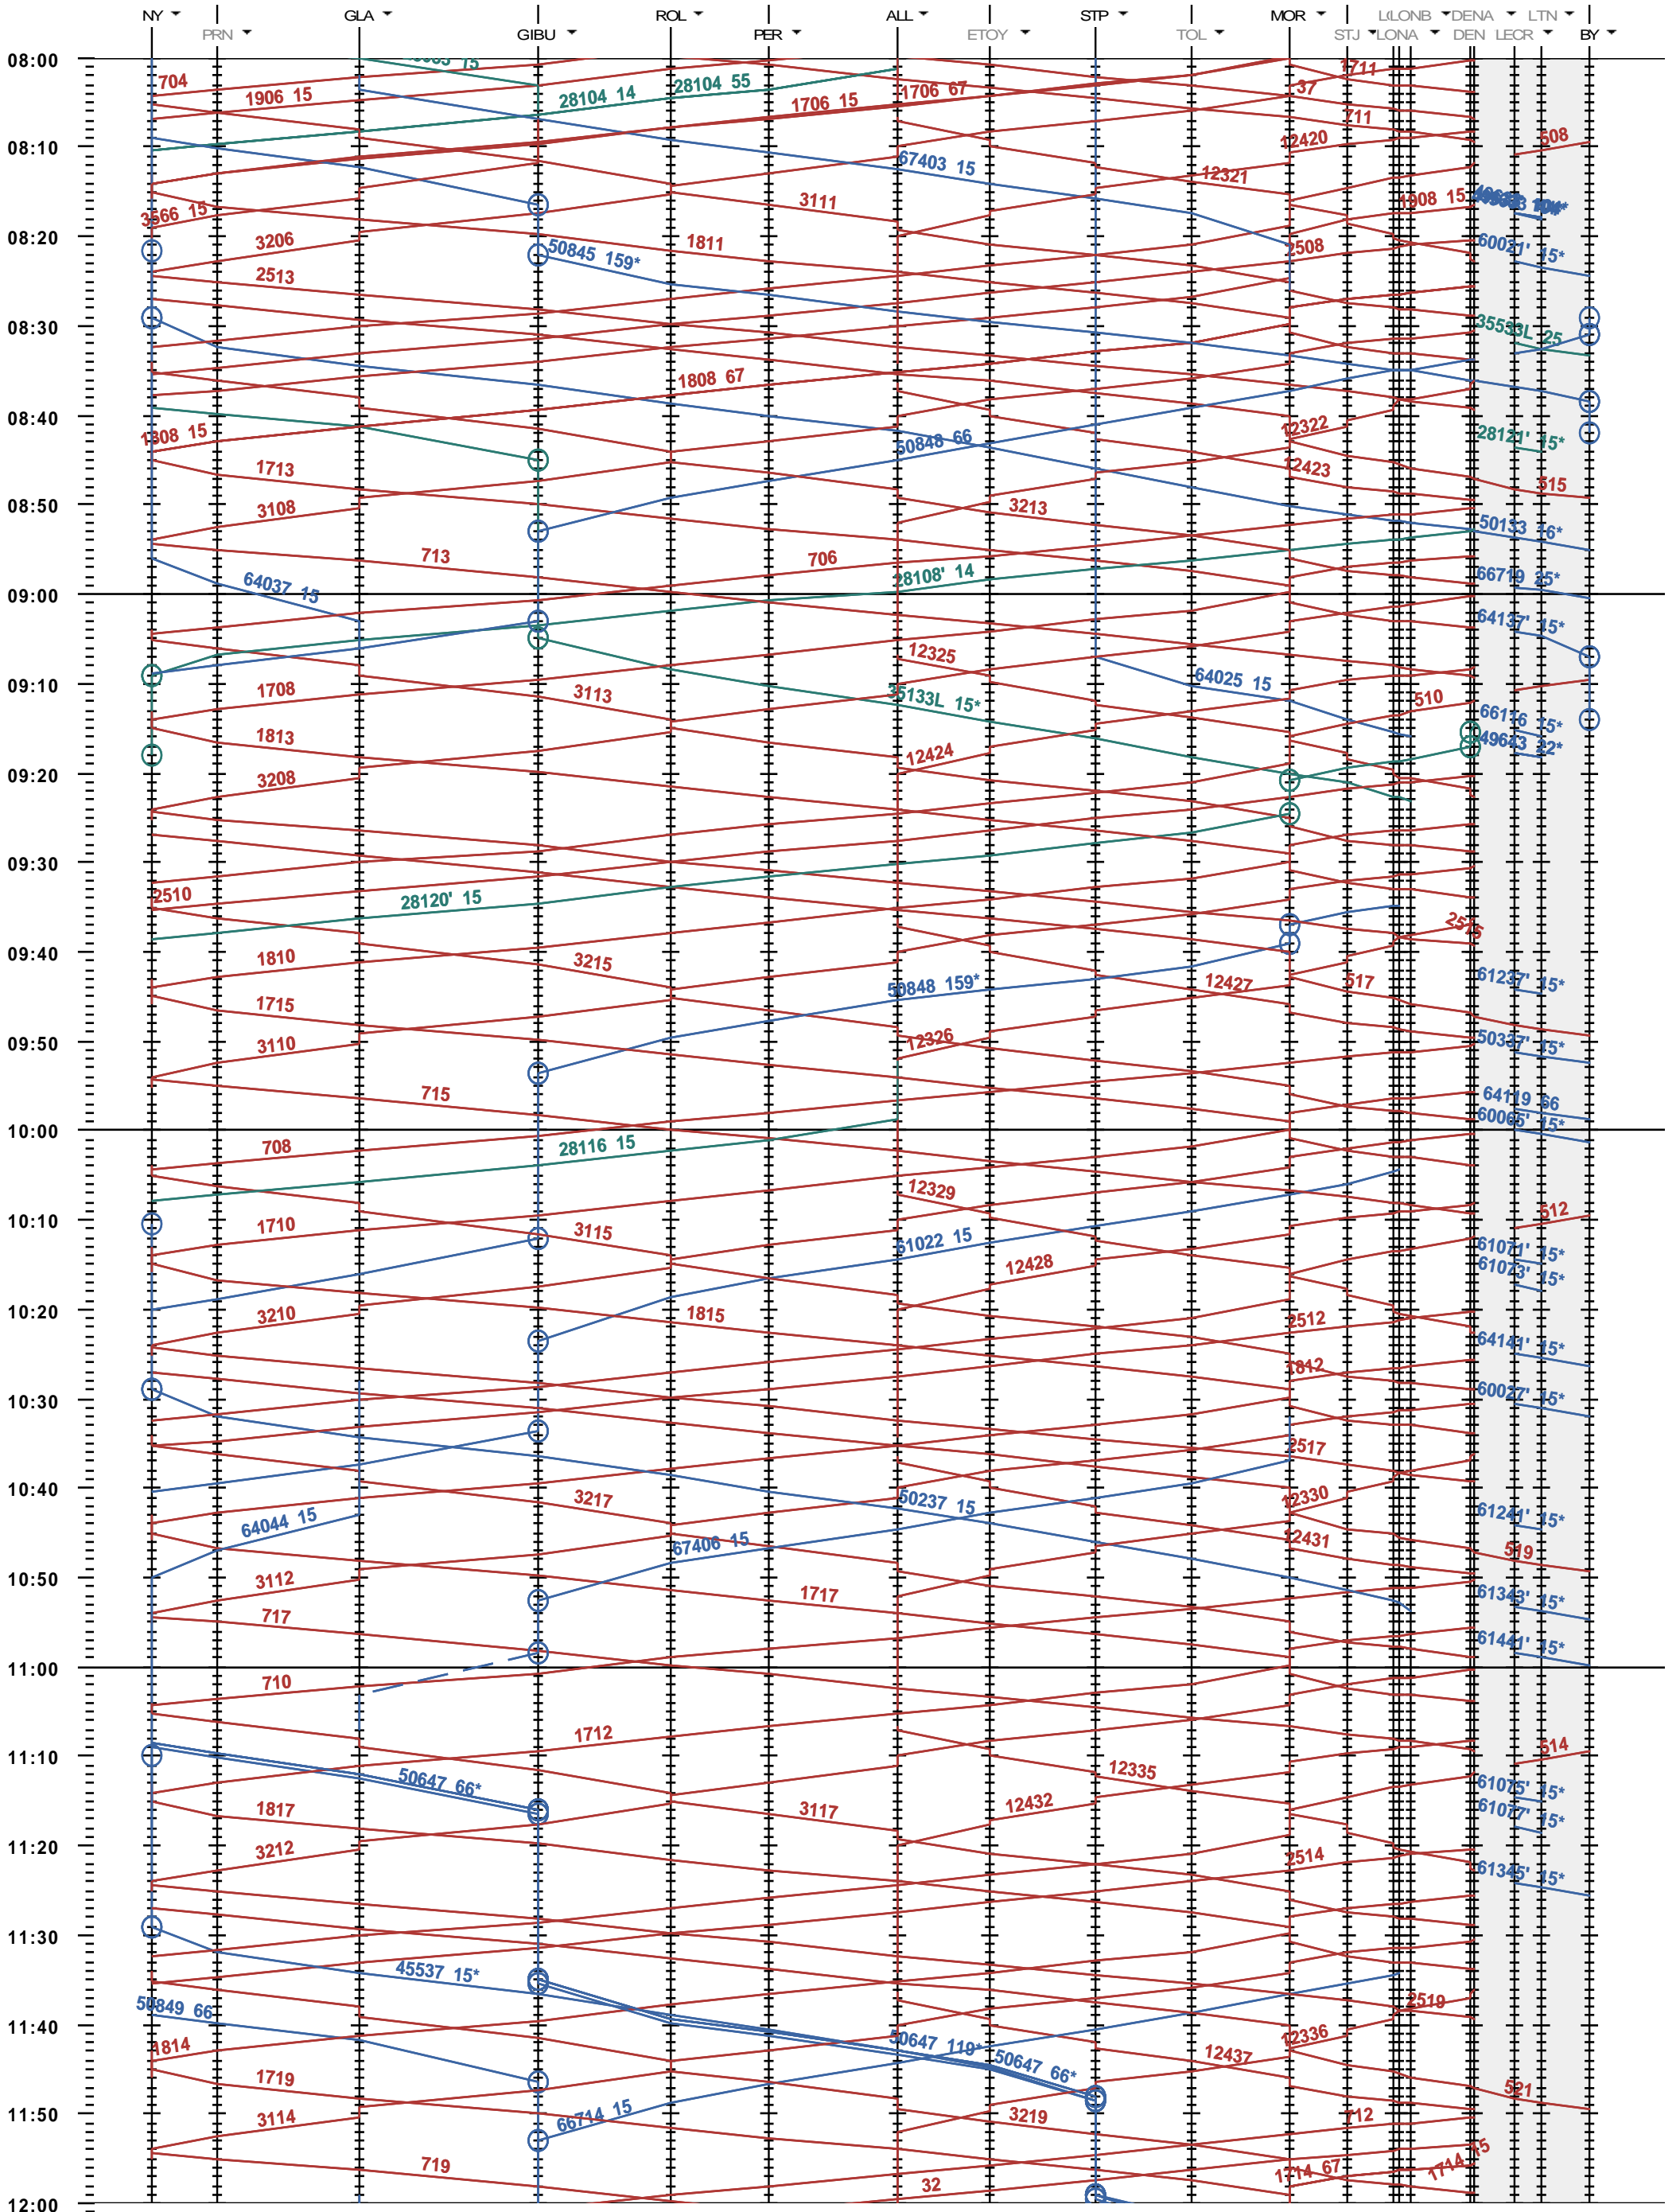

116 - Nyon - Denges A - Lausanne-triage Nord

Fahrplanperiode 2017 (11.12.2016 - 09.12.2017)  
 Update  
 Gültig ab 11.12.2016

116 - Nyon - Denges A - Lausanne-triage Nord

Fahrplanperiode 2017 (11.12.2016 - 09.12.2017)  
 Update  
 Gültig ab 11.12.2016

116 - Nyon - Denges A - Lausanne-triage Nord

Fahrplanperiode 2017 (11.12.2016 - 09.12.2017)  
 Update  
 Gültig ab 11.12.2016