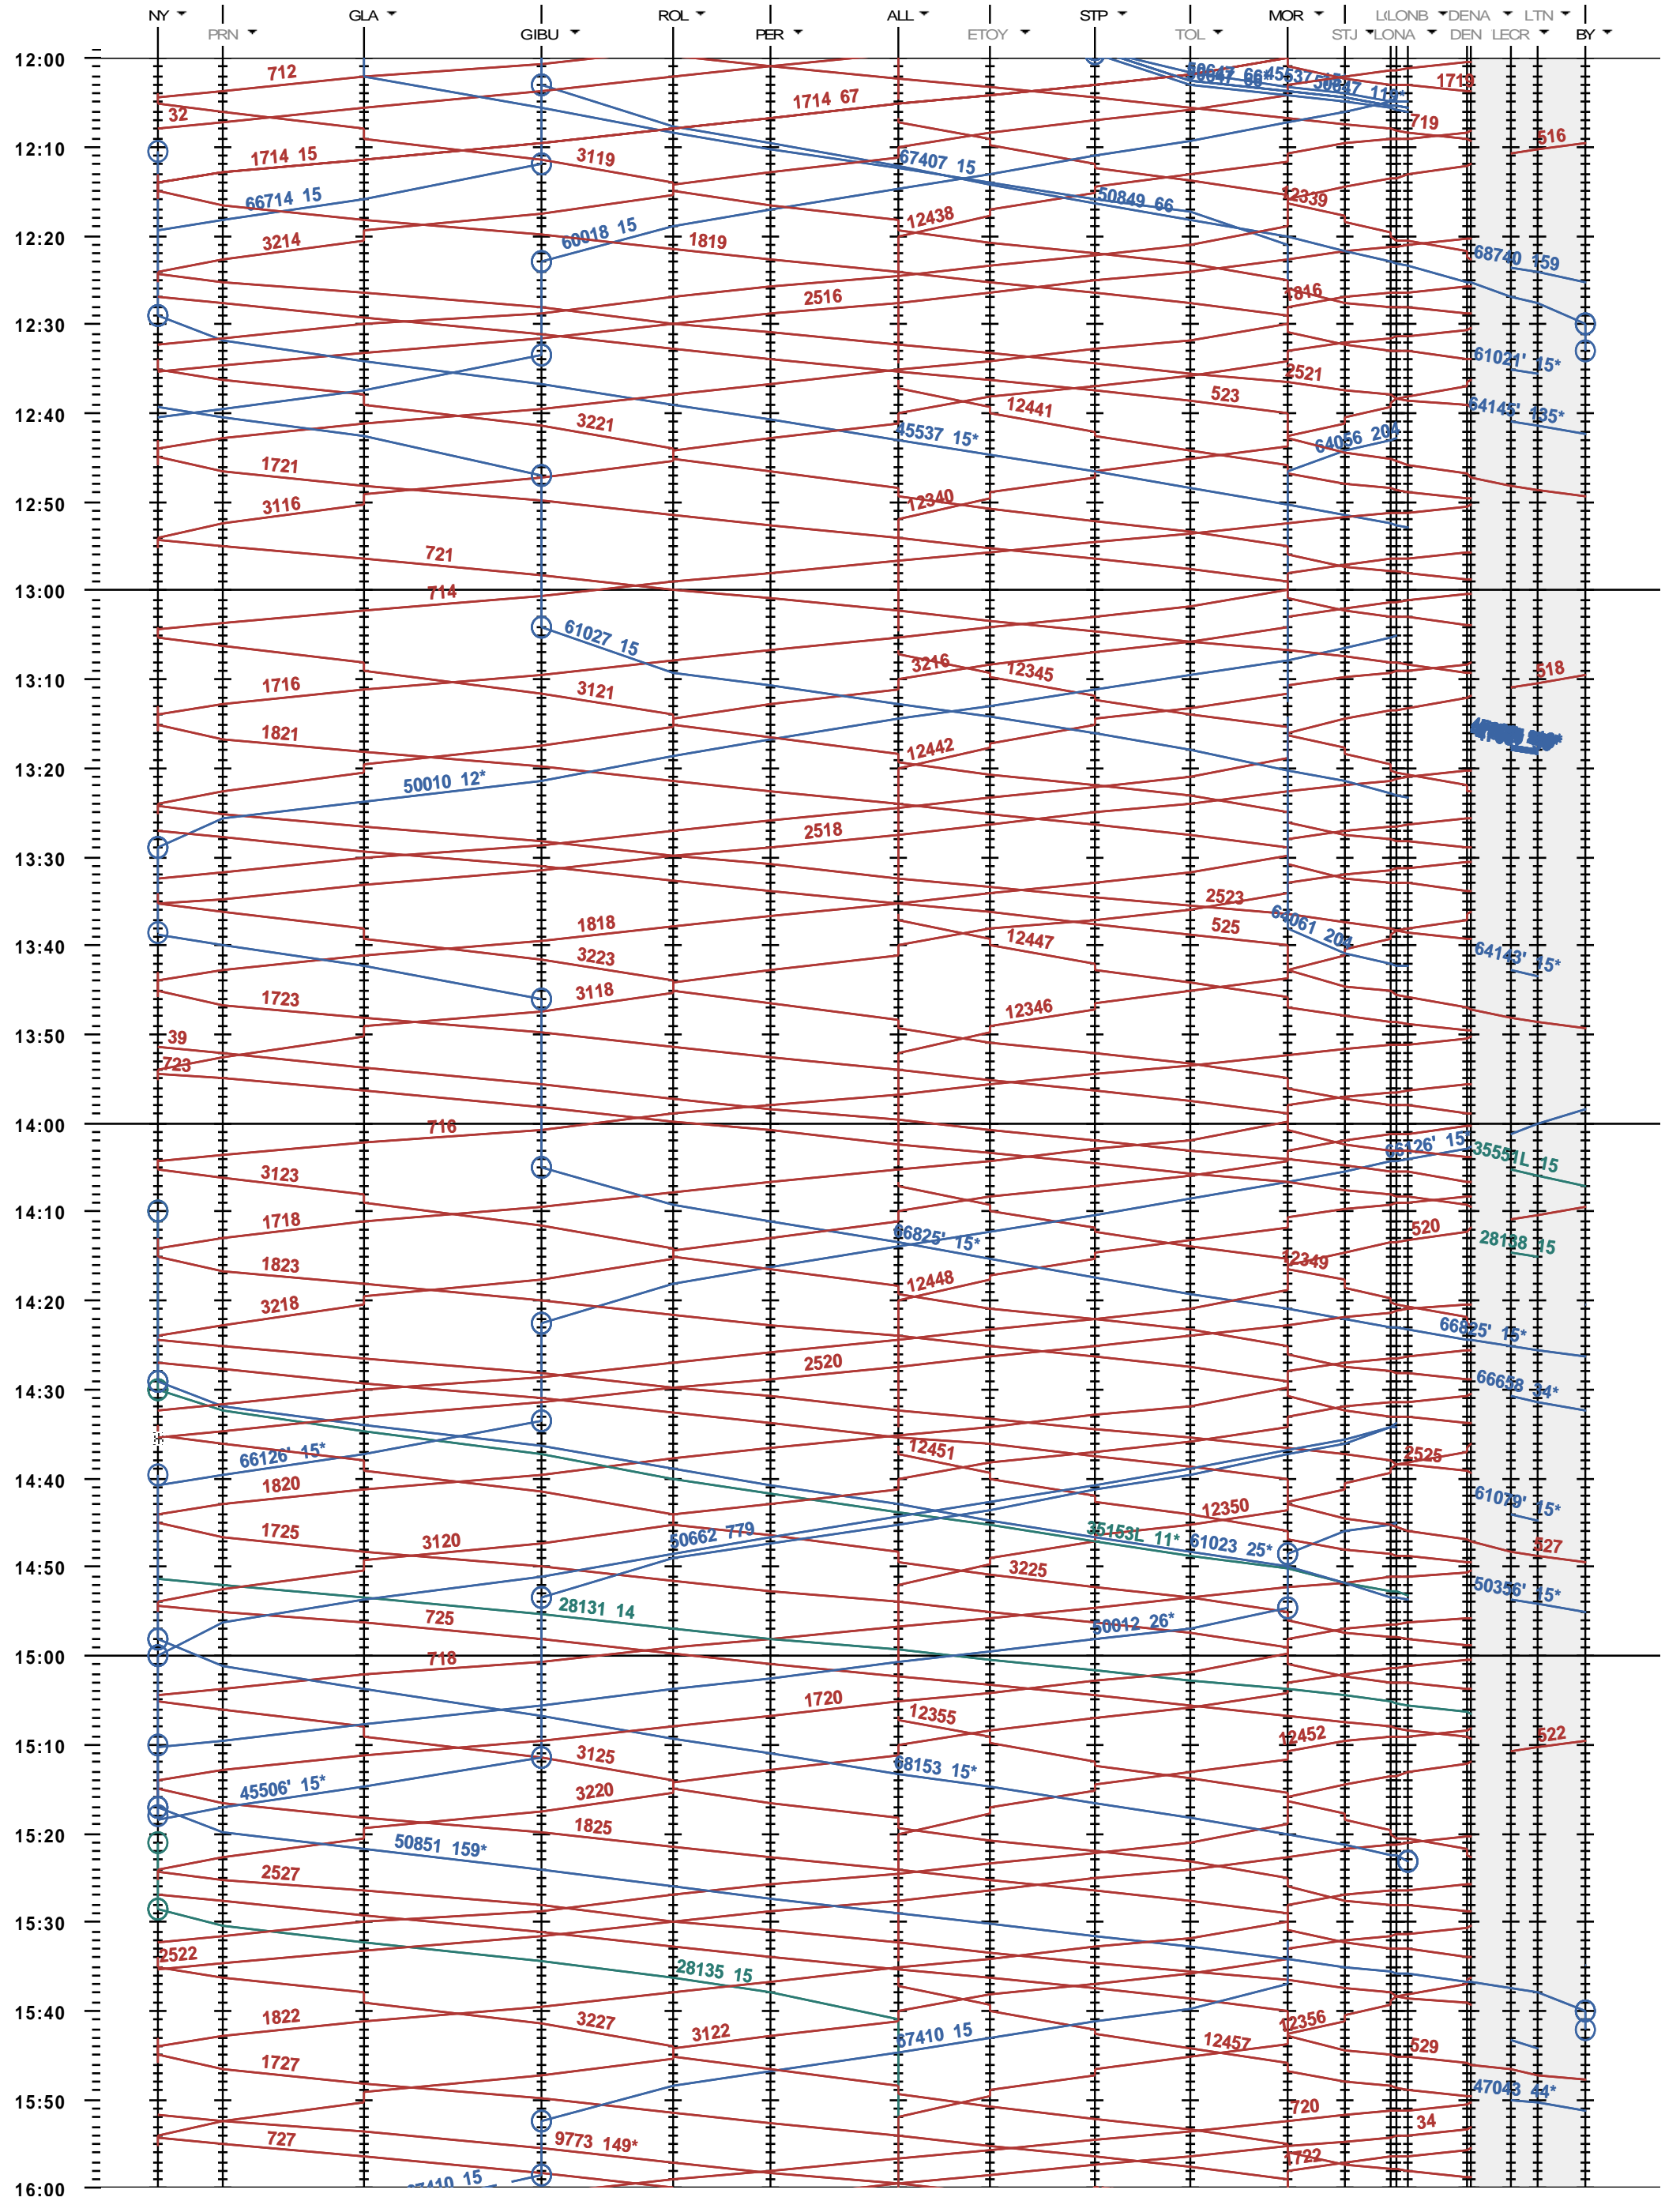

116 - Nyon - Denges A - Lausanne-triage Nord

Fahrplanperiode 2017 (11.12.2016 - 09.12.2017)  
 Update  
 Gültig ab 11.12.2016

116 - Nyon - Denges A - Lausanne-triage Nord

Fahrplanperiode 2017 (11.12.2016 - 09.12.2017)  
 Update  
 Gültig ab 11.12.2016

116 - Nyon - Denges A - Lausanne-triage Nord

Fahrplanperiode 2017 (11.12.2016 - 09.12.2017)  
 Update  
 Gültig ab 11.12.2016