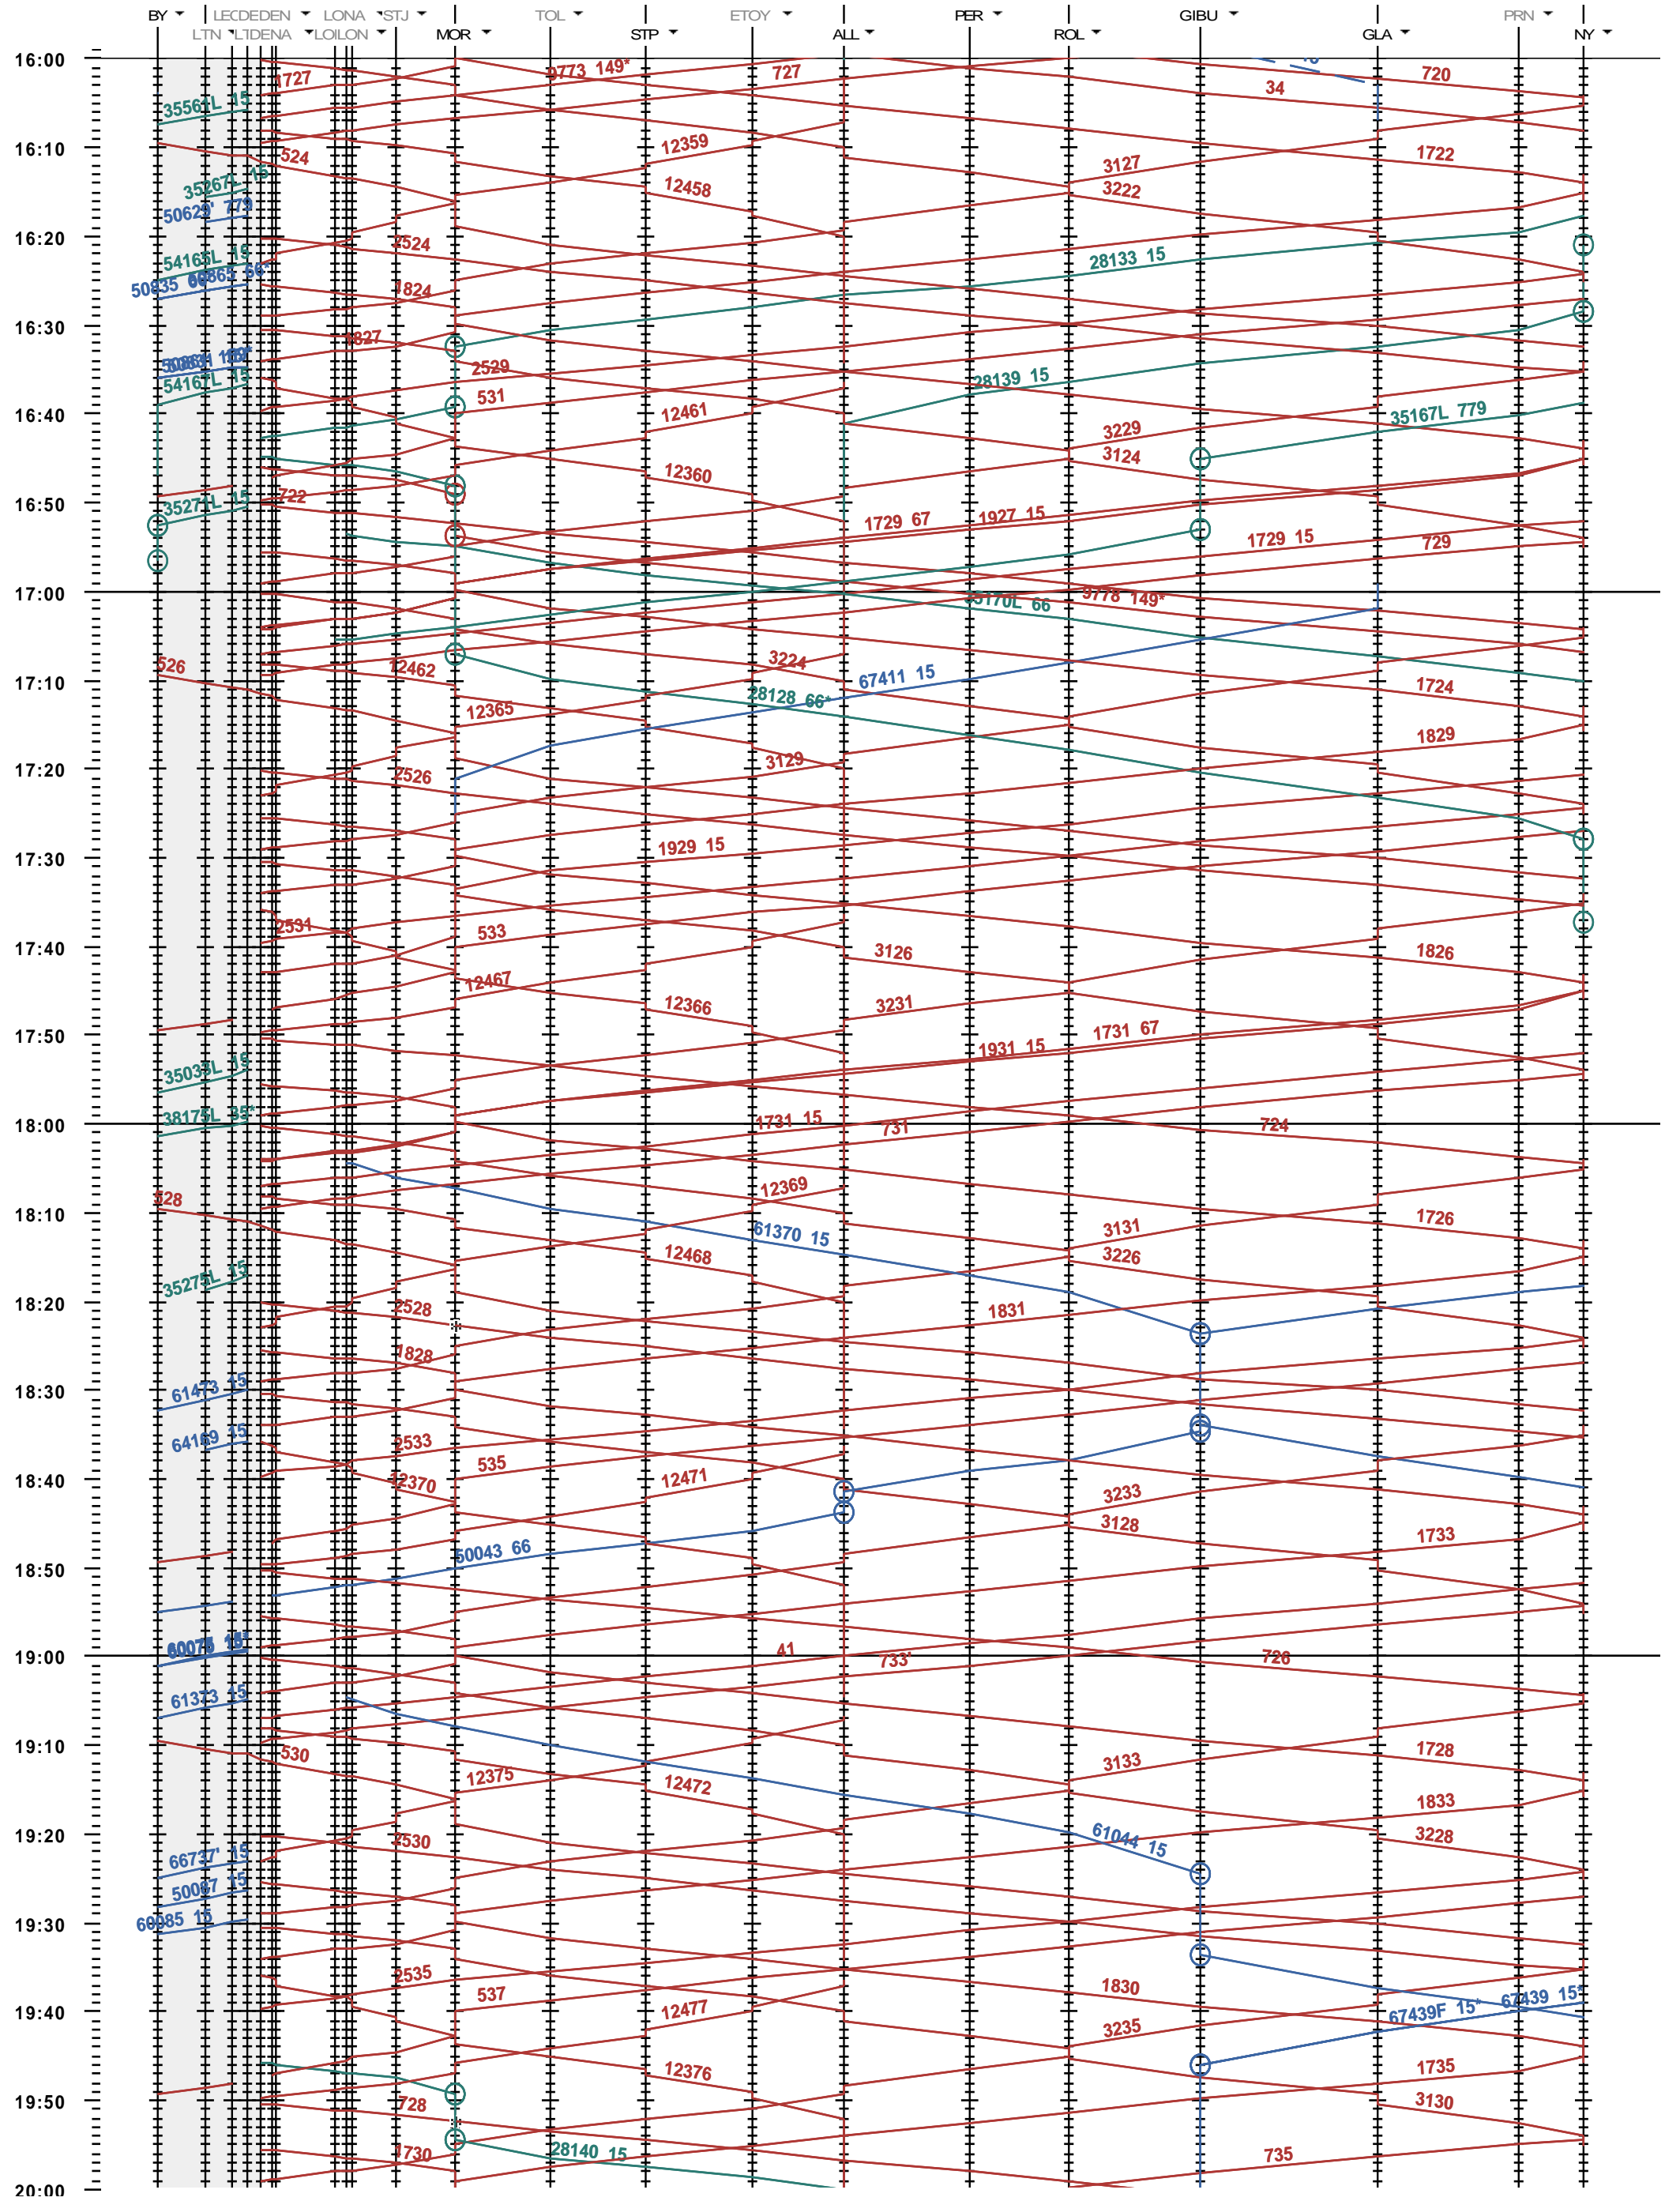

117 - Lausanne-triage Nord - Denges - Nyon

Fahrplanperiode 2017 (11.12.2016 - 09.12.2017)
 Update
 Gültig ab 11.12.2016

117 - Lausanne-triage Nord - Denges - Nyon

Fahrplanperiode 2017 (11.12.2016 - 09.12.2017)
 Update
 Gültig ab 11.12.2016