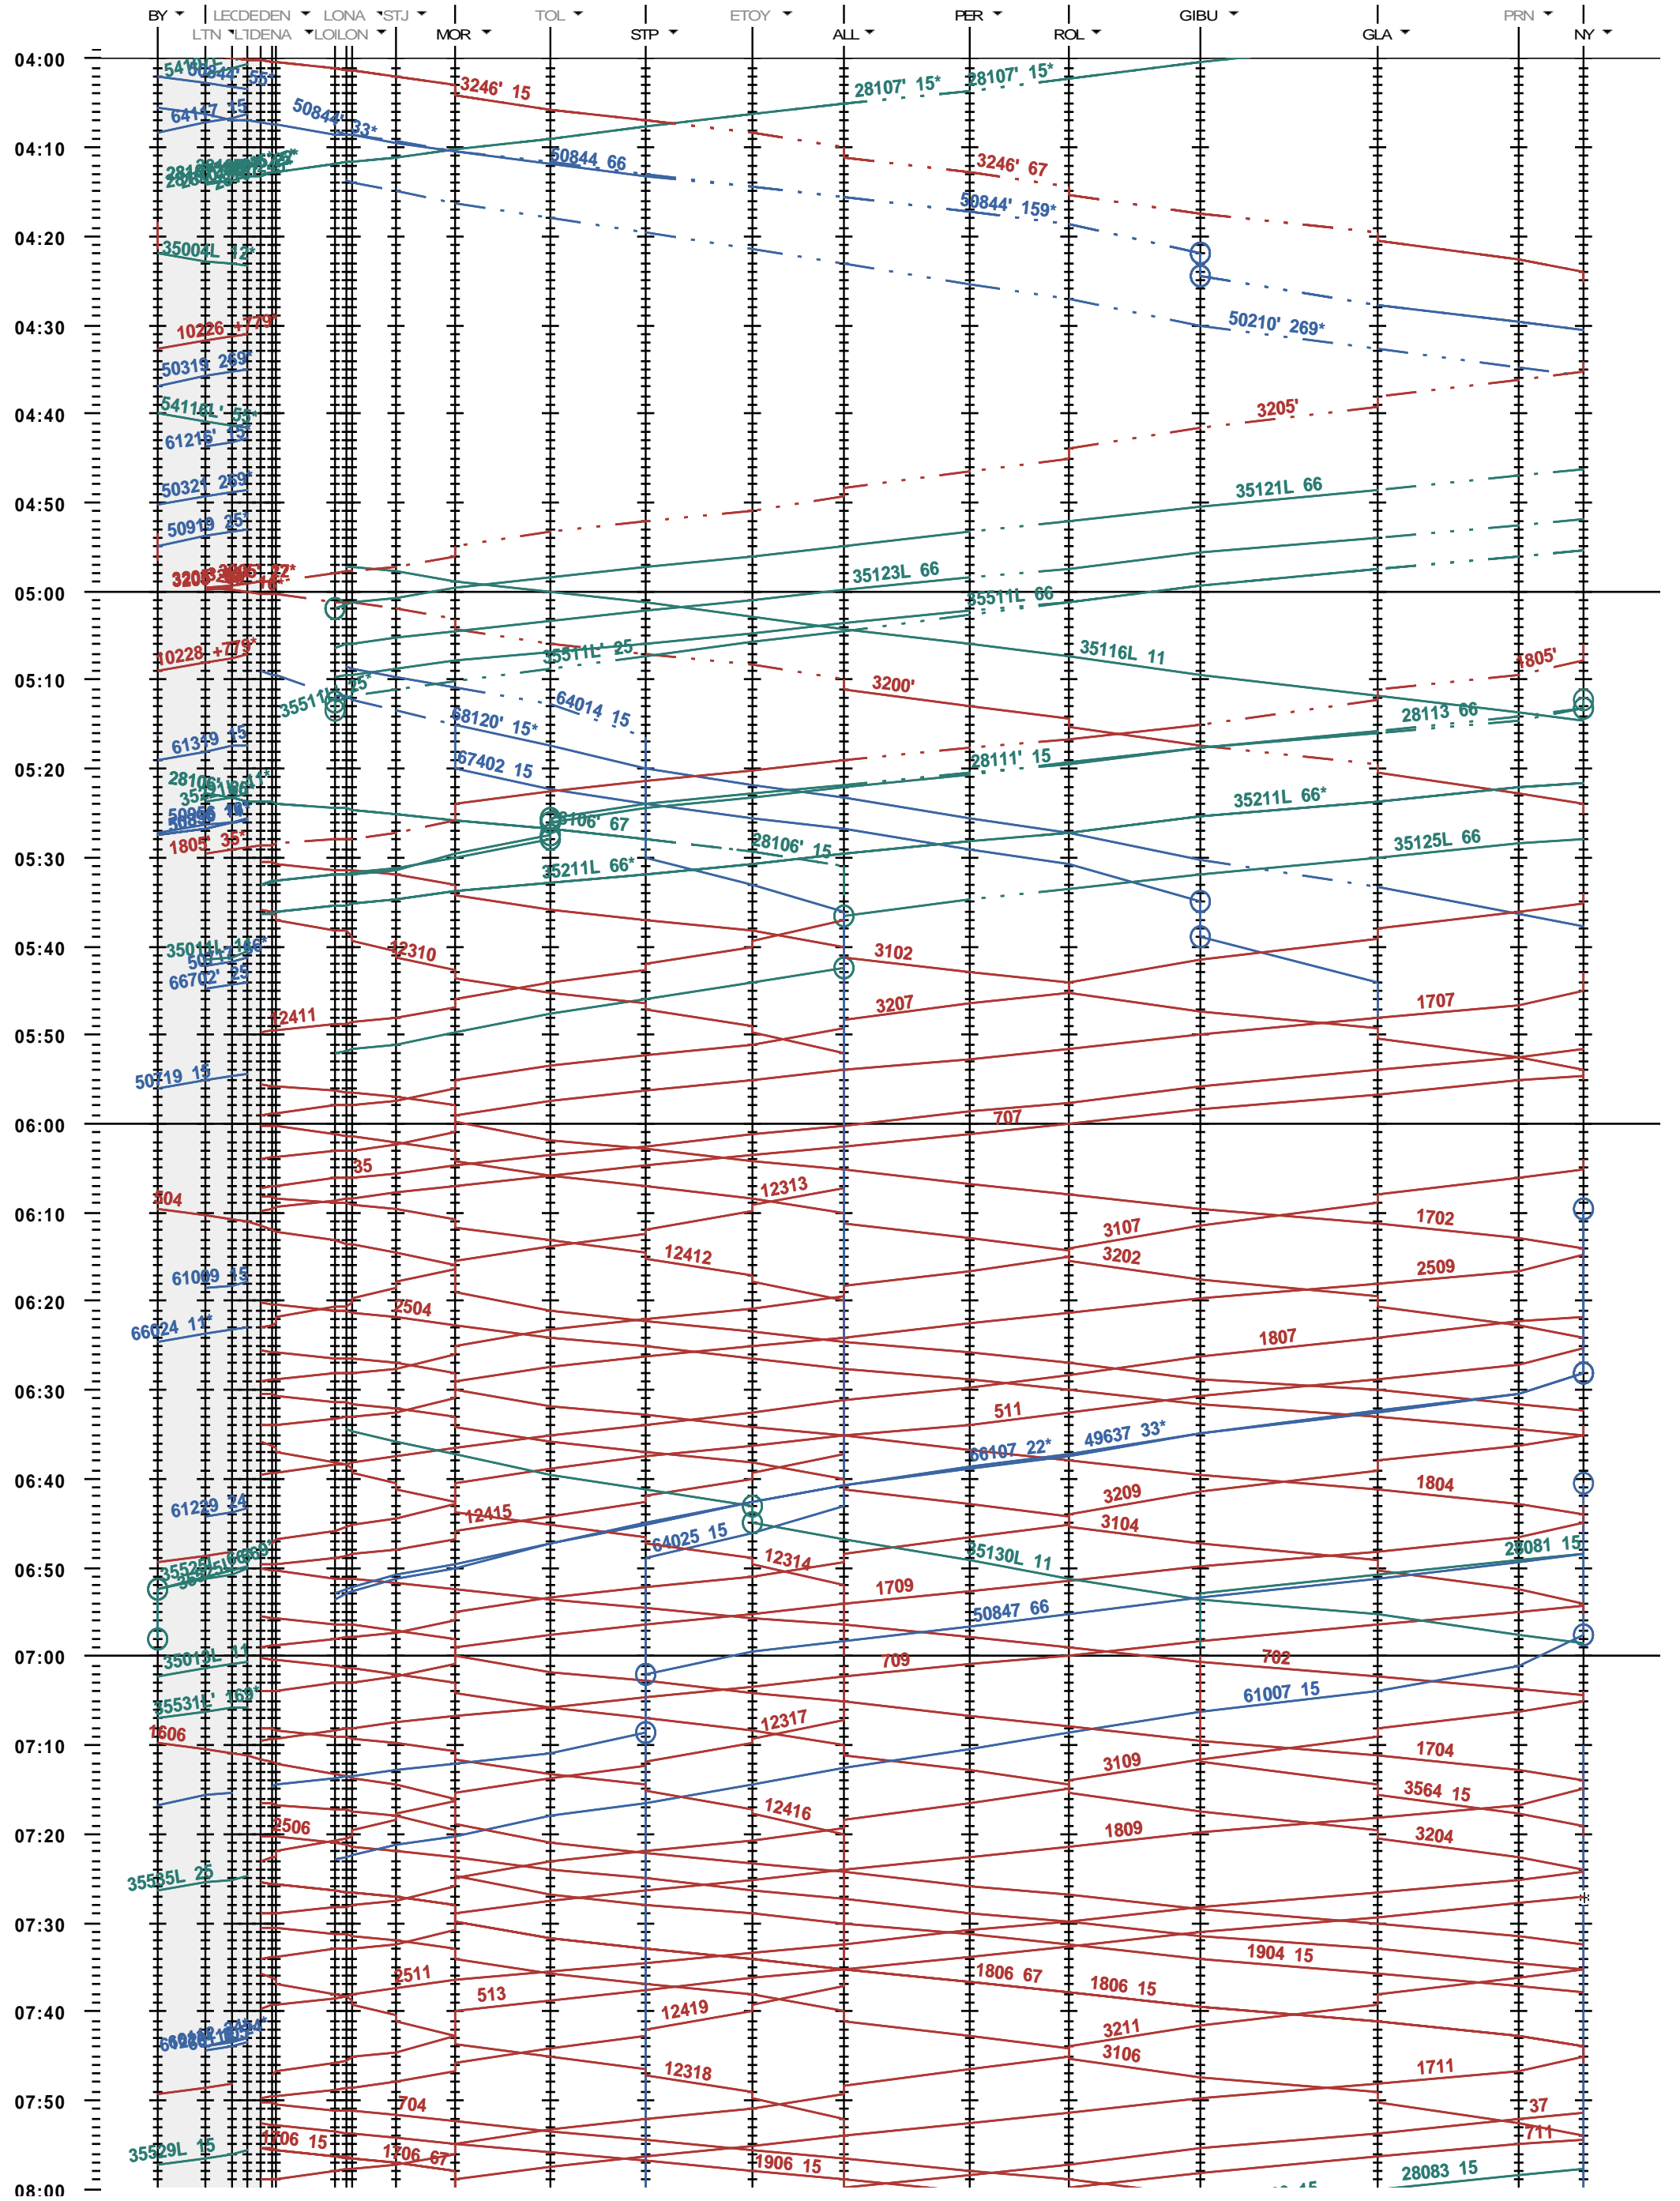

117 - Lausanne-triage Nord - Denges - Nyon

Fahrplanperiode 2017 (11.12.2016 - 09.12.2017)
 Update
 Gültig ab 11.12.2016

117 - Lausanne-triage Nord - Denges - Nyon

Fahrplanperiode 2017 (11.12.2016 - 09.12.2017)
 Update
 Gültig ab 11.12.2016