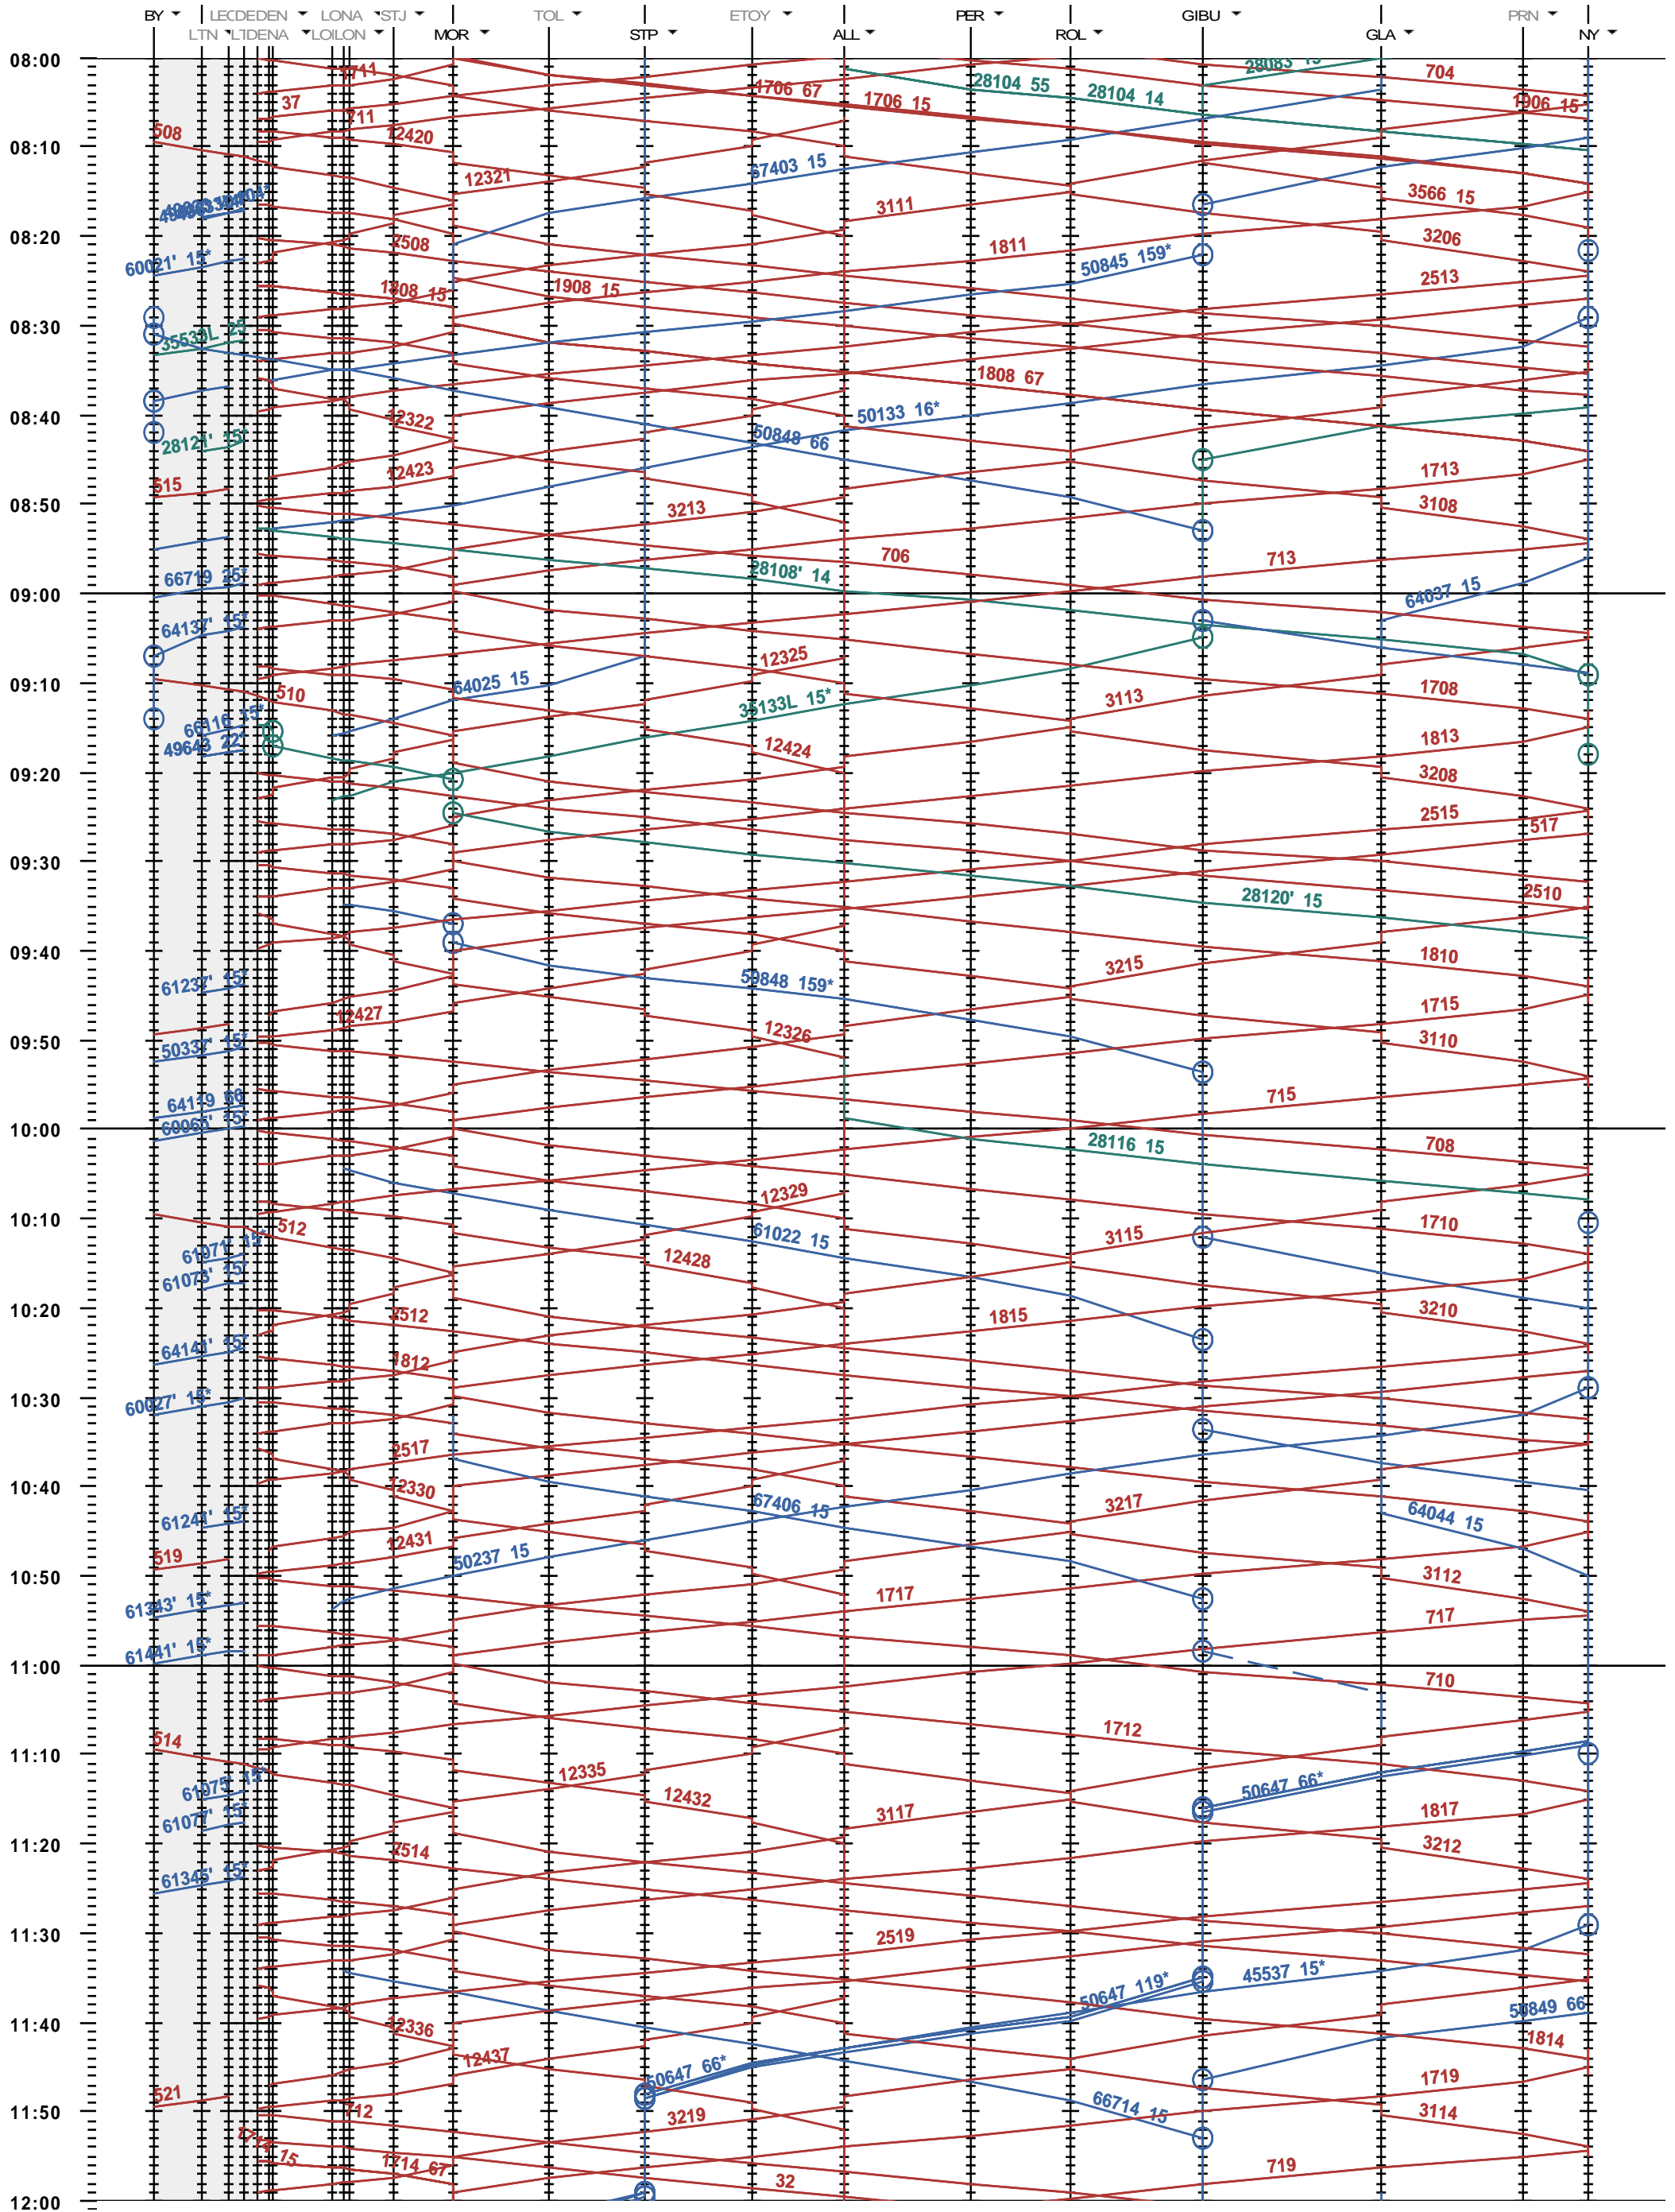

117 - Lausanne-triage Nord - Denges - Nyon

Fahrplanperiode 2017 (11.12.2016 - 09.12.2017)
 Update
 Gültig ab 11.12.2016

117 - Lausanne-triage Nord - Denges - Nyon

Fahrplanperiode 2017 (11.12.2016 - 09.12.2017)
 Update
 Gültig ab 11.12.2016