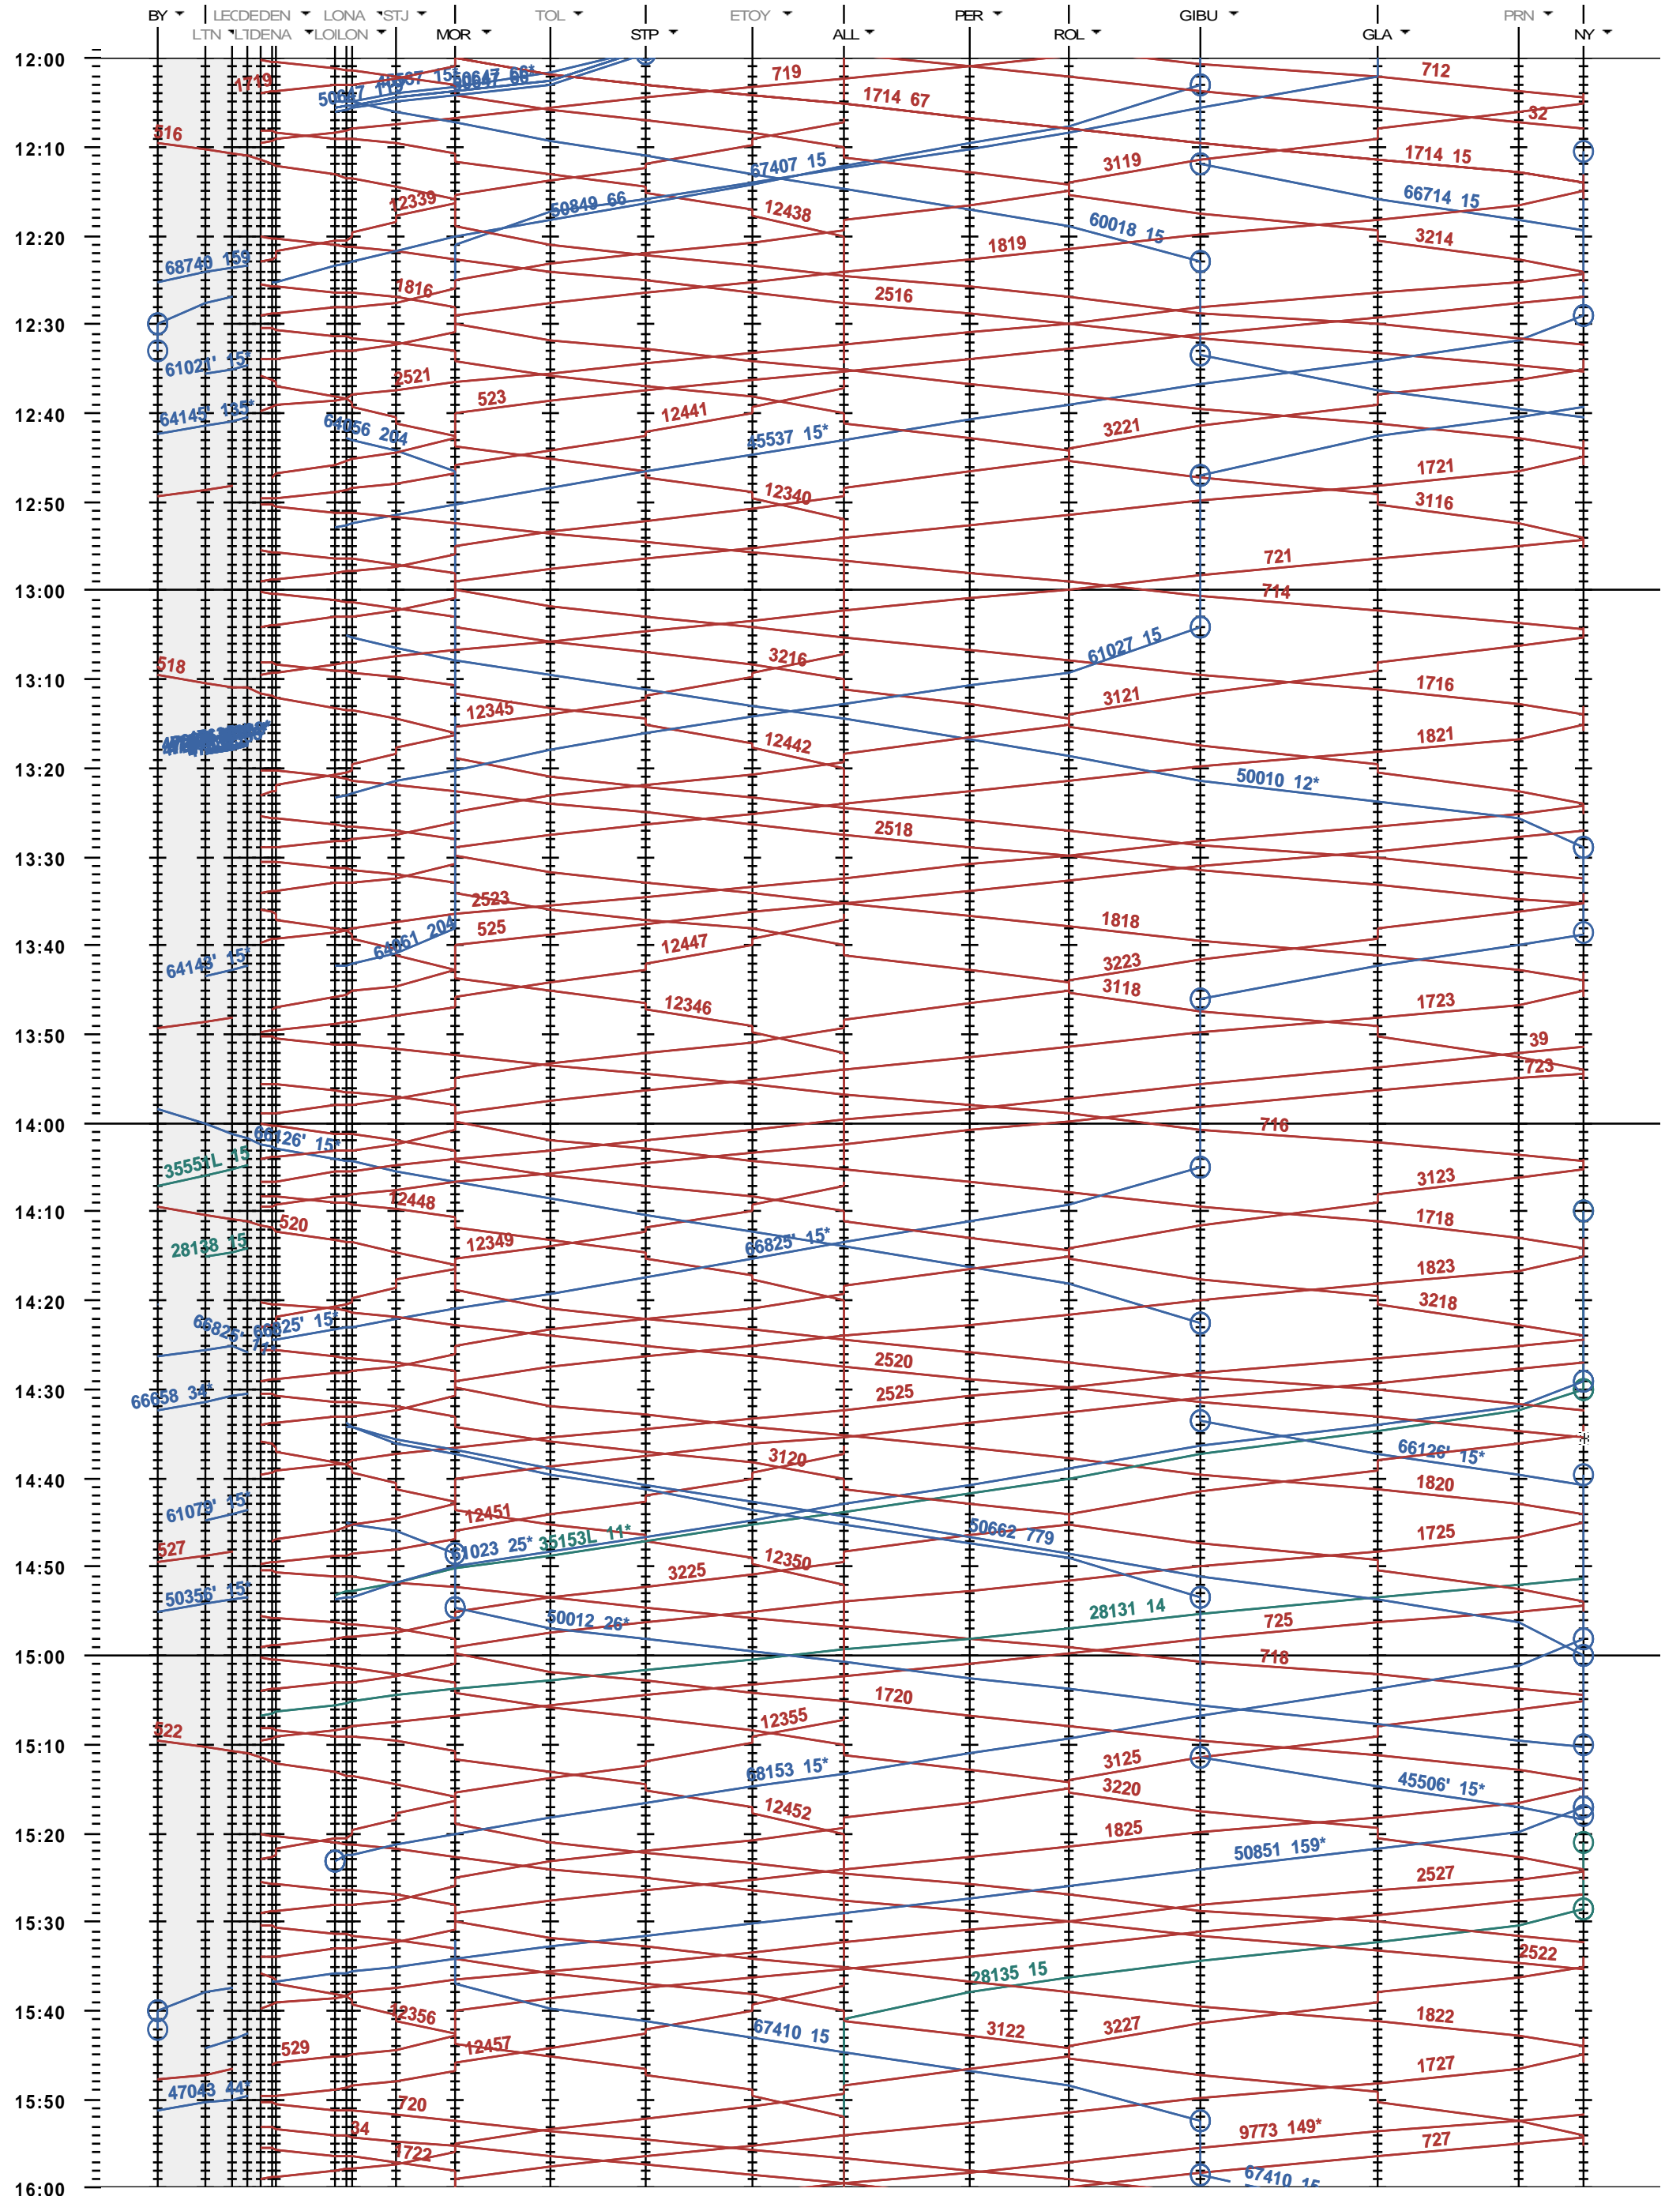

117 - Lausanne-triage Nord - Denges - Nyon

Fahrplanperiode 2017 (11.12.2016 - 09.12.2017)
 Update
 Gültig ab 11.12.2016

117 - Lausanne-triage Nord - Denges - Nyon

Fahrplanperiode 2017 (11.12.2016 - 09.12.2017)
 Update
 Gültig ab 11.12.2016